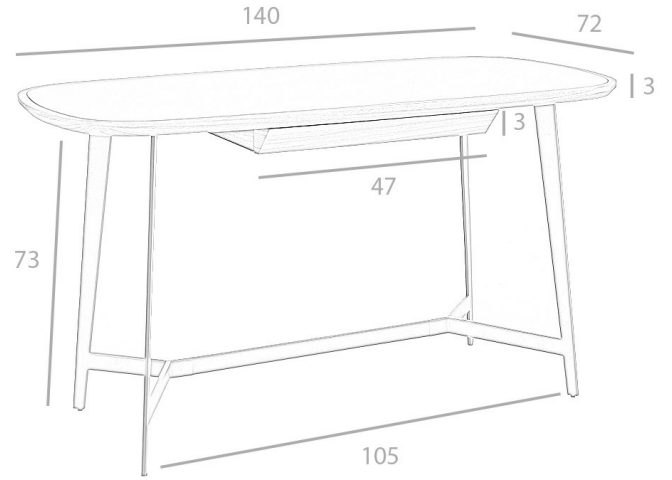

REF. 3.137

MQ2002DK Escritorio de oficina

MEDIDAS

Medidas: 140 x 72 x 76 cm.

Peso: 41 Kg.

EMBALAJE

80 x 17 x 150 cm. / 25 Kg.

65 x 30 x 75 cm. / 20 Kg.

VOLUMEN

0,26 m³

PRODUCTO

Chapa Nogal

Tapa: Cristal Negro-TTE

PATAS

Material Patas: Acero color Negro