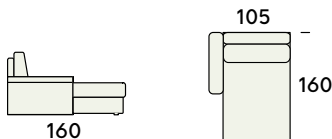

T.CLIENTE	S	L	V	D	E	M	P
CUSTOMER'S FABRIC TISSU DU CLIENT T.CLIENTE	SUPER	LUSSO	VIP	DE LUX	ELITE	MAXI	PRESTIGE

Art. DX **7D** Art. SX **7S**
Item RH Item LH
Art. DR Art. GA
Art. dch Art. izq

Laterale 3 posti maxi DX-SX
RH-LH 3-seater maxi side element
Canapé bâtarde 3 maxi places D-G
Lateral 3 plazas maxi dch-izq

Prezzo Price / Prix Precio	€	2.235	2.235	2.310	2.385	2.460	2.580	2.695	2.770

H.104

COMFORT
+ 381 €

Art. DX **LC** Art. SX **CL**
Item RH Item LH
Art. DR Art. GA
Art. dch Art. izq

Chaise longue DX-SX
RH-LH chaise longue
Méridienne D-G
Chaise longue dch-izq

Prezzo Price / Prix Precio	€	1.315	1.315	1.375	1.435	1.495	1.585	1.680	1.735

H.104

COMFORT
+ 172 €

Art. DX **LH** Art. SX **HL**
Item RH Item LH
Art. DR Art. GA
Art. dch Art. izq

Chaise l. con contenitore con ap. assist. DX-SX
RH-LH chaise l. w/soft-opening mechanism
Méridienne a/élém. de rangement a/ouverture assistée D-G
Chaise l. con contenedor con ap. asist. Dch-Izq

Prezzo Price / Prix Precio	€	1.765	1.765	1.830	1.885	1.950	2.050	2.145	2.205

H.104

COMFORT
+ 172 €

Art. DX **LP** Art. SX **PL**
Item RH Item LH
Art. DR Art. GA
Art. dch Art. izq

Terminale con penisola DX-SX
RH-LH end element with peninsula
Terminal avec péninsule D-G
Terminal con península dch-izq

Prezzo Price / Prix Precio	€	1.465	1.465	1.535	1.605	1.675	1.785	1.895	1.965

Art. **13**
Item
Art.

Pouf 82x62
Pouf 82x62
Pouf 82x62
Puf 82x62

Prezzo Price / Prix Precio	€	445	445	460	480	495	525	555	575

Art. **17**
Item
Art.

Cuscino schienale con supp. per elem. terminale
Back cushion with support for end element
Coussin dossier a/suppport pour élém. terminal
Cojín respaldo con sop. para elem. terminal

Prezzo Price / Prix Precio	€	325	325	345	355	375	405	425	445