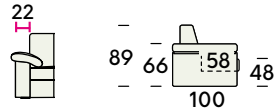

House

BRACCIOLLO CONTENITORE
CONTAINER ARMREST
ACCODOIR AVEC RANGEMENT
REPOSABRAZO CON ESPACIO DE ALMACENAMIENTO

T.CLIENTE	S	L	V	D	E	M	P
CUSTOMER'S FABRIC TISSU DU CLIENT T.CLIENTE	SUPER	LUSSO	VIP	DE LUX	ELITE	MAXI	PRESTIGE

Art. Item Art. Art.	01	02	03	07	1D	1S	2D	2S	3D	3S
Prezzo Price / Prix Precio	€ 2.010	€ 2.330	€ 2.445	€ 2.475	€ 2.625	€ 1.790	€ 2.100	€ 2.170	€ 2.290	€ 2.370

Poltrona
Chair
Fauteuil
Sillón

Mt.base / Structure l.m. / Métrage Base / M base 5,50
Mt.Cuscini / Cushion l.m. / Coussin ml. / M cojines 6,00
Volume mc / Volume m³ / Volume m³ / Volumen m³ 1,50

COMFORT + 172 €	RELAX + 202 €

Divano 2 posti
2-seater sofa
Canapé 2 places
Sofá 2 plazas

Mt.base / Structure l.m. / Métrage Base / M base 5,50
Mt.Cuscini / Cushion l.m. / Coussin ml. / M cojines 7,50
Volume mc / Volume m³ / Volume m³ / Volumen m³ 1,80

COMFORT + 332 €	RELAX + 397 €

Divano 2 posti grande
2-seater large sofa
Canapé 2 grandes places
Sofá 2 plazas grande

Mt.base / Structure l.m. / Métrage Base / M base 6,50
Mt.Cuscini / Cushion l.m. / Coussin ml. / M cojines 8,00
Volume mc / Volume m³ / Volume m³ / Volumen m³ 2,00

COMFORT + 348 €	RELAX + 411 €

Divano 3 posti
3-seater sofa
Canapé 3 places
Sofá 3 plazas

Mt.base / Structure l.m. / Métrage Base / M base 6,50
Mt.Cuscini / Cushion l.m. / Coussin ml. / M cojines 8,50
Volume mc / Volume m³ / Volume m³ / Volumen m³ 2,20

COMFORT + 365 €	RELAX + 429 €

Divano 3 posti maxi
3-seater maxi sofa
Canapé 3 places maxi
Sofá 3 plazas maxi

Mt.base / Structure l.m. / Métrage Base / M base 7,00
Mt.Cuscini / Cushion l.m. / Coussin ml. / M cojines 9,50
Volume mc / Volume m³ / Volume m³ / Volumen m³ 2,40

COMFORT + 381 €	RELAX + 445 €

Laterale 1 posto DX-SX
RH-LH 1-seater side element
Canapé bâtarde 1 place D-G
Lateral 1 plaza dch-izq

Mt.base / Structure l.m. / Métrage Base / M base 4,00
Mt.Cuscini / Cushion l.m. / Coussin ml. / M cojines 5,00
Volume mc / Volume m³ / Volume m³ / Volumen m³ 1,40

COMFORT + 172 €	RELAX + 202 €

Laterale 2 posti DX-SX
RH-LH 2-seater side element
Canapé bâtarde 2 places D-G
Lateral 2 plazas dch-izq

Mt.base / Structure l.m. / Métrage Base / M base 4,50
Mt.Cuscini / Cushion l.m. / Coussin ml. / M cojines 6,50
Volume mc / Volume m³ / Volume m³ / Volumen m³ 1,70

COMFORT + 332 €	RELAX + 397 €

Laterale 2 posti grande DX-SX
RH-LH 2-seater large side element
Canapé bâtarde 2 grandes places D-G
Lateral 2 plazas grande dch-izq

Mt.base / Structure l.m. / Métrage Base / M base 6,00
Mt.Cuscini / Cushion l.m. / Coussin ml. / M cojines 7,50
Volume mc / Volume m³ / Volume m³ / Volumen m³ 1,90

COMFORT + 348 €	RELAX + 411 €

Laterale 3 posti DX-SX
RH-LH 3-seater side element
Canapé bâtarde 3 places D-G
Lateral 3 plazas dch-izq

Mt.base / Structure l.m. / Métrage Base / M base 6,00
Mt.Cuscini / Cushion l.m. / Coussin ml. / M cojines 7,50
Volume mc / Volume m³ / Volume m³ / Volumen m³ 2,10

COMFORT + 365 €	RELAX + 429 €

26
COMPLETAMENTE SFODERABILE
COMPLETELY REMOVABLE FABRIC
ENTIÈREMENT DÉHOUSABLE
TOTALMENTE DESENFUNDABLE

LE FODERE DI RICAMBIO COSTANO IL 40% DEL CORRISPONDENTE ARTICOLO
SPARE COVERS COST 40% OF THE RELATIVE ITEM
LES HOUSSES DE RECHANGE COÛTENT 40% DU PRIX DE L'ARTICLE CORRESPONDANT
LOS FORROS DE RECAMBIO CUESTAN EL 40% DEL CORRESPONDIENTE ARTÍCULO