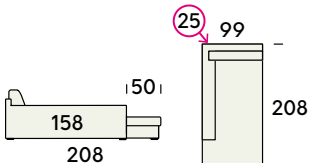

Tango

T.CLIENTE	S	L	V	D	E	M	P
CUSTOMER'S FABRIC TISSU DU CLIENT T.CLIENTE	SUPER	LUSSO	VIP	DE LUX	ELITE	MAXI	PRESTIGE

Art. DX **7D** Art. SX **7S**
Item RH Item LH
Art. DR Art. GA
Art. dch Art. izq

Laterale 3 posti maxi DX-SX
RH-LH 3-seater maxi side element
Canapé bâtarde 3 maxi places D-G
Lateral 3 plazas maxi dch-izq

Prezzo Price / Prix Precio	€	2.370	2.370	2.490	2.600	2.715	2.895	3.080	3.200

Art. DX **LC** Art. SX **CL**
Item RH Item LH
Art. DR Art. GA
Art. dch Art. izq

Chaise longue DX-SX
RH-LH chaise longue
Mériidienne D-G
Chaise longue dch-izq

Prezzo Price / Prix Precio	€	1.445	1.445	1.505	1.565	1.620	1.715	1.800	1.860

Art. DX **LH** Art. SX **HL**
Item RH Item LH
Art. DR Art. GA
Art. dch Art. izq

Chaise l. con contenitore con ap. assist. DX-SX
RH-LH chaise l. w/soft-opening mechanism
Mériidienne a/élém. de rangement a/ouverture assistée D-G
Chaise l. con contenedor con ap. asist. Dch-Izq

Prezzo Price / Prix Precio	€	1.895	1.895	1.965	2.025	2.095	2.200	2.305	2.375

Art. DX **LP** Art. SX **PL**
Item RH Item LH
Art. DR Art. GA
Art. dch Art. izq

Terminale con penisola DX-SX
RH-LH end element with peninsula
Terminal avec peninsula D-G
Terminal con península dch-izq

Prezzo Price / Prix Precio	€	1.505	1.505	1.575	1.645	1.715	1.825	1.930	2.005

Art. **13**
Item
Art.

Pouf 82x62
Pouf 82x62
Pouf 82x62
Puf 82x62

Prezzo Price / Prix Precio	€	465	465	490	505	525	555	580	605

Art. **17**
Item
Art.

Cuscino schienale con supp. per elem. terminale
Back cushion with support for end element
Coussin dossier a/suppport pour élém. terminal
Cojín respaldo con sop. para elem. terminal

Prezzo Price / Prix Precio	€	345	345	360	380	390	420	450	460

Disponibile in 2 versioni bicolor /
Available in 2 two-tone versions /
Disponibile en 2 versions bicolor /
Disponibile en 2 versiones bicolor

Versione 1 / Version 1 /
Version 1 / Versión 1