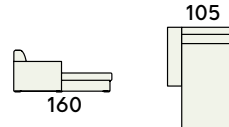

1.240	1.240	1.290	1.340	1.395	1.475	1.550	1.610
H.104	COMFORT + 172 €		H. 87/101		RELAX + 202 €