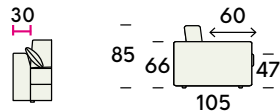

T.CLIENTE	S	L	V	D	E	M	P
CUSTOMER'S FABRIC TISSU DU CLIENT T.CLIENTE	SUPER	LUSSO	VIP	DE LUX	ELITE	MAXI	PRESTIGE

Art.
Item
Art.
Art.

20

Divano 2 posti Midi
2-seater Midi sofa
Canapé 2 places Midi
Sofá 2 plazas Midi