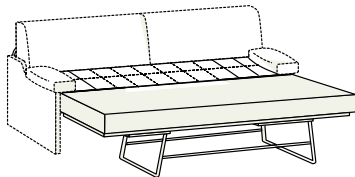

Dimensioni materasso estraibile 180x76 h. 15

Removable mattress dimensions 180x76 h. 15
Dimensions matelas amovible 180x76 h. 15
Dimensiones del colchón extraible 180x76 h. 15