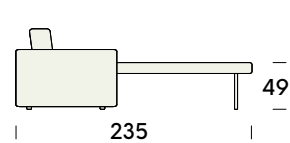

T.CLIENTE	S	L	V	D	E	M	P
CUSTOMER'S FABRIC TESSUTO DEL CLIENTE T.CLIENTE	SUPER	LUSSO	VIP	DE LUX	ELITE	MAXI	PRESTIGE

Art. DX **RG** Art. SX **GR**
Item RH Item LH
Art. DR Art. GA
Art. dch Art. izq

Laterale letto 2 posti Midi DX-SX
RH-LH 2-seater Midi side element bed
Canapé bâtarde convertible 2 places Midi D-G
Lateral cama 2 plazas Midi dch-izq

178

Prezzo Price / Prix Precio	€	2.280	2.280	2.355	2.425	2.500	2.610	2.730	2.805

Materasso in poliuretano espanso in densità D25 indeformabile H. 11 (± 1)

Mattress in expanded polyurethane density D25 non-deformable H. 11 (± 1)

Matelas en polyuréthane expansé en densité D25 indéformable H. 11 (± 1)

Colchón de poliuretano de densidad D25 indeformable H. 11 (± 1)

Art. DX **3R** Art. SX **R3**
Item RH Item LH
Art. DR Art. GA
Art. dch Art. izq

Laterale letto 3 posti Large DX-SX
RH-LH 3-seater Large side element bed
Canapé bâtarde convertible 3 places Large D-G
Lateral cama 3 plazas Large dch-izq

198

Prezzo Price / Prix Precio	€	2.420	2.420	2.500	2.585	2.660	2.785	2.910	2.985

Materasso in poliuretano espanso in densità D25 indeformabile H. 11 (± 1)

Mattress in expanded polyurethane density D25 non-deformable H. 11 (± 1)

Matelas en polyuréthane expansé en densité D25 indéformable H. 11 (± 1)

Colchón de poliuretano de densidad D25 indeformable H. 11 (± 1)

Art. DX **7R** Art. SX **R7**
Item RH Item LH
Art. DR Art. GA
Art. dch Art. izq

Laterale letto 3 posti Maxi DX-SX
RH-LH 3-seater Maxi side element bed
Canapé bâtarde convertible 3 places Maxi D-G
Lateral cama 3 plazas Maxi dch-izq

218

Prezzo Price / Prix Precio	€	2.570	2.570	2.660	2.745	2.825	2.960	3.095	3.180

Materasso in poliuretano espanso in densità D25 indeformabile H. 11 (± 1)

Mattress in expanded polyurethane density D25 non-deformable H. 11 (± 1)

Matelas en polyuréthane expansé en densité D25 indéformable H. 11 (± 1)