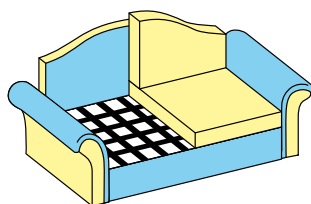

Prezzo Price / Prix Precio	€	1.505	1.505	1.575	1.645	1.715	1.825	1.930	2.005

Art. **13**
Item
Art.

Pouf 82x62
Pouf 82x62
Pouf 82x62
Puf 82x62

Prezzo Price / Prix Precio	€	465	465	490	505	525	555	580	605

Art. **17**
Item
Art.

Cuscino schienale con supp. per elem. terminale
Back cushion with support for end element
Coussin dossier a/suppport pour élém. terminal
Cojín respaldo con sop. para elem. terminal

Prezzo Price / Prix Precio	€	345	345	360	380	390	420	450	460

Disponibile in 2 versioni bicolor /
Available in 2 two-tone versions /
Disponibile en 2 versions bicolor /
Disponibile en 2 versiones bicolor

Versione 1 / Version 1 /
Version 1 / Versión 1

Bicolor da catalogo / Two-tone as in the catalogue
Bicolore selon catalogue / Bicolor de catálogo

■ Tessuto A / Fabric A / Tissu A / Tejido A
■ Tessuto B / Fabric B / Tissu B / Tejido B

Versione 2 / Version 2 /
Version 2 / Versión 2