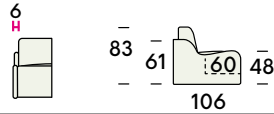

T.CLIENTE	S	L	V	D	E	M	P
CUSTOMER'S FABRIC TISSU DU CLIENT T.CLIENTE	SUPER	LUSSO	VIP	DE LUX	ELITE	MAXI	PRESTIGE

Art. 01
Chair
Fauteuil
Sillón

Mt.base / Structure l.m. / Métrage Base / M base 4,50
Mt.Cuscini / Cushion l.m. / Coussin ml. / M cojines 4,00
Volume mc / Volume m³ / Volumen m³ 1,10

Prezzo Price / Prix Precio	€	1.720	1.720	1.765	1.820	1.865	1.945	2.020	2.075

Art. 02
Divano 2 posti
2-seater sofa
Canapé 2 places
Sofá 2 plazas

Mt.base / Structure l.m. / Métrage Base / M base 4,50
Mt.Cuscini / Cushion l.m. / Coussin ml. / M cojines 5,00
Volume mc / Volume m³ / Volumen m³ 1,30

Prezzo Price / Prix Precio	€	2.005	2.005	2.065	2.125	2.185	2.275	2.370	2.425

Art. 20
Divano 2 posti grande
2-seater large sofa
Canapé 2 grandes places
Sofá 2 plazas grande

Mt.base / Structure l.m. / Métrage Base / M base 5,00
Mt.Cuscini / Cushion l.m. / Coussin ml. / M cojines 7,00
Volume mc / Volume m³ / Volumen m³ 1,40

Prezzo Price / Prix Precio	€	2.150	2.150	2.225	2.300	2.370	2.485	2.595	2.670

Art. 03
Divano 3 posti
3-seater sofa
Canapé 3 places
Sofá 3 plazas

Mt.base / Structure l.m. / Métrage Base / M base 5,00
Mt.Cuscini / Cushion l.m. / Coussin ml. / M cojines 7,50
Volume mc / Volume m³ / Volumen m³ 1,60

Prezzo Price / Prix Precio	€	2.200	2.200	2.275	2.345	2.420	2.530	2.645	2.725

Art. 07
Divano 3 posti maxi
3-seater maxi sofa
Canapé 3 places maxi
Sofá 3 plazas maxi

Mt.base / Structure l.m. / Métrage Base / M base 5,50
Mt.Cuscini / Cushion l.m. / Coussin ml. / M cojines 7,50
Volume mc / Volume m³ / Volumen m³ 1,80

Prezzo Price / Prix Precio	€	2.315	2.315	2.390	2.465	2.545	2.660	2.770	2.845