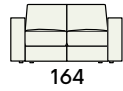

€	2.000	2.000	2.065	2.135	2.205	2.310	2.415	2.485

H.104 COMFORT + 332 € H. 87/101 RELAX + 397 €