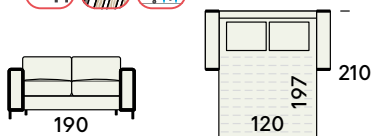

Prezzo Price / Prix Precio	€	2.480	2.480	2.550	2.620	2.690	2.800	2.910	2.980

Art. **03**
Item
Art.
Art.

Divano 3 posti
3-seater sofa
Canapé 3 places
Sofá 3 plazas