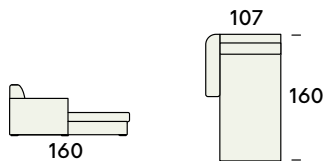

T.CLIENTE	S	L	V	D	E	M	P
CUSTOMER'S FABRIC TISSU DU CLIENT T.CLIENTE	SUPER	LUSSO	VIP	DE LUX	ELITE	MAXI	PRESTIGE

Art. DX **7D** Art. SX **7S**
Item RH Item LH
Art. DR Art. GA
Art. dch Art. izq

Laterale 3 posti maxi DX-SX
RH-LH 3-seater maxi side element
Canapé bâtarde 3 maxi places D-G
Lateral 3 plazas maxi dch-izq

Prezzo Price / Prix Precio	€	2.625	2.625	2.725	2.815	2.900	3.045	3.190	3.290

Art. DX **LC** Art. SX **CL**
Item RH Item LH
Art. DR Art. GA
Art. dch Art. izq

Chaise longue DX-SX
RH-LH chaise longue
Mériidienne D-G
Chaise longue dch-izq

Prezzo Price / Prix Precio	€	1.595	1.595	1.660	1.720	1.785	1.880	1.975	2.040

Art. DX **LH** Art. SX **HL**
Item RH Item LH
Art. DR Art. GA
Art. dch Art. izq

Chaise l. con contenitore con ap. assist. DX-SX
RH-LH chaise l. w/soft-opening mechanism
Mériidienne a/élém. de rangement a/ouverture assistée D-G
Chaise l. con contenedor con ap. asist. Dch-Izq

Prezzo Price / Prix Precio	€	2.015	2.015	2.080	2.145	2.200	2.300	2.400	2.460

Art. **13**
Item
Art.

Pouf 82x62
Pouf 82x62
Pouf 82x62
Puf 82x62

Prezzo Price / Prix Precio	€	445	445	460	480	495	525	550	565

NB: per versione bicolor vedere catalogo /
NB: see catalogue for two-tone version /
N.B. : pour la version bicolore, consulter le catalogue /
Nota: para la versión bicolor ver el catálogo

Maggiorazione per pannelli testiera

Surcharge for headboard panels
Supplément pour panneau tête de lit
Recargo por paneles cabecero

Per Art. / Item Art.
Por Art. / Por Art.

	Standard	+ 30 €	+ 35 €
01	Standard	+ 30 €	+ 35 €
02	Standard	+ 55 €	+ 80 €
20	Standard	+ 80 €	+ 115 €
03	Standard	+ 80 €	+ 115 €
07	Standard	+ 80 €	+ 115 €

N.B.: Specificare il colore scelto / N.B.: Specify the selected colour
N.B. : Préciser la couleur choisie / Nota: Especificar el color

COMPLETAMENTE SFODERABILE
COMPLETELY REMOVABLE FABRIC
ENTIÈREMENT DÉHOUSABLE
TOTALMENTE DESENFUNDABLE