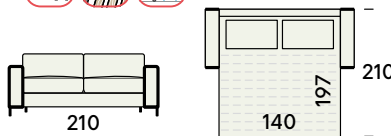

Prezzo Price / Prix Precio	€	2.535	2.535	2.605	2.675	2.745	2.850	2.960	3.030

Art. **07**
Item
Art.
Art.

Divano 3 posti maxi
3-seater maxi sofa
Canapé 3 places maxi
Sofá 3 plazas maxi