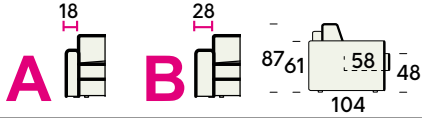

T.CLIENTE	S	L	V	D	E	M	P
CUSTOMER'S FABRIC TISSU DU CLIENT T.CLIENTE	SUPER	LUSSO	VIP	DE LUX	ELITE	MAXI	PRESTIGE

Art. DX **7D** Art. SX **7S**
Item RH Item LH
Art. DR Art. GA
Art. dch Art. izq

Laterale 3 posti maxi DX-SX
RH-LH 3-seater maxi side element
Canapé bâtarde 3 maxi places D-G
Lateral 3 plazas maxi dch-izq

Prezzo Price / Prix Precio	€	2.880	2.880	2.960	3.035	3.115	3.245	3.365	3.450

Art. DX **LC** Art. SX **CL**
Item RH Item LH
Art. DR Art. GA
Art. dch Art. izq

Chaise longue DX-SX
RH-LH chaise longue
Mériidienne D-G
Chaise longue dch-izq

Prezzo Price / Prix Precio	€	1.920	1.920	1.985	2.040	2.095	2.185	2.275	2.335

Art. DX **LH** Art. SX **HL**
Item RH Item LH
Art. DR Art. GA
Art. dch Art. izq

Chaise l. con contenitore con ap. assist. DX-SX
RH-LH chaise l. w/soft-opening mechanism
Mériidienne a/élém. de rangement a/ouverture assistée D-G
Chaise l. con contenedor con ap. asist. Dch-izq

Prezzo Price / Prix Precio	€	2.320	2.320	2.385	2.440	2.495	2.590	2.680	2.740

Art. **13**
Item
Art.

Pouf rettangolare
Rectangular pouf
Pouf rectangulaire
Puf rectangular

Prezzo Price / Prix Precio	€	780	780	810	840	860	905	955	985