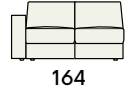

2.040	2.040	2.115	2.190	2.265	2.375	2.490	2.565
H.104		COMFORT + 348 €		H. 87/101		RELAX + 411 €