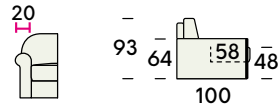

Bernie

T.CLIENTE	S	L	V	D	E	M	P
CUSTOMER'S FABRIC TISSU DU CLIENT T.CLIENTE	SUPER	LUSSO	VIP	DE LUX	ELITE	MAXI	PRESTIGE

Art. 01
Chair
Fauteuil
Sillón

Mt.base / Structure l.m. / Métrage Base / M base 4,70
Mt.Cuscini / Cushion l.m. / Coussin ml. / M cojines 4,10
Volume mc / Volume m³ / Volumen m³ 1,10

Prezzo / Price / Prix / Precio	€ 2.015	2.015	2.085	2.150	2.220	2.320	2.435	2.500

Art. 02
Divano 2 posti
2-seater sofa
Canapé 2 places
Sofá 2 plazas

Mt.base / Structure l.m. / Métrage Base / M base 4,90
Mt.Cuscini / Cushion l.m. / Coussin ml. / M cojines 5,20
Volume mc / Volume m³ / Volumen m³ 1,40

Prezzo / Price / Prix / Precio	€ 2.270	2.270	2.340	2.415	2.485	2.600	2.710	2.785

Art. 20
Divano 2 posti grande
2-seater large sofa
Canapé 2 grandes places
Sofá 2 plazas grande

Mt.base / Structure l.m. / Métrage Base / M base 5,50
Mt.Cuscini / Cushion l.m. / Coussin ml. / M cojines 6,00
Volume mc / Volume m³ / Volumen m³ 1,50

Prezzo / Price / Prix / Precio	€ 2.365	2.365	2.455	2.550	2.640	2.780	2.925	3.020

Art. 03
Divano 3 posti
3-seater sofa
Canapé 3 places
Sofá 3 plazas

Mt.base / Structure l.m. / Métrage Base / M base 5,50
Mt.Cuscini / Cushion l.m. / Coussin ml. / M cojines 6,00
Volume mc / Volume m³ / Volumen m³ 1,60

Prezzo / Price / Prix / Precio	€ 2.400	2.400	2.490	2.585	2.670	2.815	2.960	3.055

Art. 07
Divano 3 posti maxi
3-seater maxi sofa
Canapé 3 places maxi
Sofá 3 plazas maxi

Mt.base / Structure l.m. / Métrage Base / M base 5,50
Mt.Cuscini / Cushion l.m. / Coussin ml. / M cojines 6,00
Volume mc / Volume m³ / Volumen m³ 1,80

Prezzo / Price / Prix / Precio	€ 2.510	2.510	2.595	2.690	2.775	2.915	3.055	3.145

Art. DX 1D Art. SX 1S
Laterale 1 posto DX-SX
RH-LH 1-seater side element
Canapé bâtarde 1 place D-G
Lateral 1 plaza dch-izq

Mt.base / Structure l.m. / Métrage Base / M base 4,70
Mt.Cuscini / Cushion l.m. / Coussin ml. / M cojines 4,10
Volume mc / Volume m³ / Volumen m³ 1,10

Prezzo / Price / Prix / Precio	€ 1.915	1.915	1.975	2.030	2.090	2.175	2.270	2.330

Art. DX 2D Art. SX 2S
Laterale 2 posti DX-SX
RH-LH 2-seater side element
Canapé bâtarde 2 places D-G
Lateral 2 plazas dch-izq

Mt.base / Structure l.m. / Métrage Base / M base 4,90
Mt.Cuscini / Cushion l.m. / Coussin ml. / M cojines 5,20
Volume mc / Volume m³ / Volumen m³ 1,40

Prezzo / Price / Prix / Precio	€ 2.165	2.165	2.230	2.290	2.350	2.450	2.550	2.610

Art. DX GD Art. SX GS
Laterale 2 posti grande DX-SX
RH-LH 2-seater large side element
Canapé bâtarde 2 grandes places D-G
Lateral 2 plazas grande dch-izq

Mt.base / Structure l.m. / Métrage Base / M base 5,50
Mt.Cuscini / Cushion l.m. / Coussin ml. / M cojines 6,00
Volume mc / Volume m³ / Volumen m³ 1,50

Prezzo / Price / Prix / Precio	€ 2.275	2.275	2.365	2.445	2.530	2.660	2.785	2.875

Art. DX 3D Art. SX 3S
Laterale 3 posti DX-SX
RH-LH 3-seater side element
Canapé bâtarde 3 places D-G
Lateral 3 plazas dch-izq

Mt.base / Structure l.m. / Métrage Base / M base 5,50
Mt.Cuscini / Cushion l.m. / Coussin ml. / M cojines 6,00
Volume mc / Volume m³ / Volumen m³ 1,60

Prezzo / Price / Prix / Precio	€ 2.300	2.300	2.380	2.460	2.545	2.670	2.790	2.880