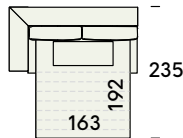

Prezzo Price / Prix Precio	€	2.570	2.570	2.660	2.745	2.825	2.960	3.095	3.180

Materasso in poliuretano espanso in densità D25 indeformabile H. 11 (± 1)

Mattress in expanded polyurethane density D25 non-deformable H. 11 (± 1)

Matelas en polyuréthane expansé en densité D25 indéformable H. 11 (± 1)

Colchón de poliuretano de densidad D25 indeformable H. 11 (± 1)

Art. DX **MC** Art. SX **CM**
Item RH Item LH
Art. DR Art. GA
Art. dch Art. izq

Chaise longue Midi DX-SX
RH-LH Chaise longue Midi
Meridienne Midi D-G
Chaise longue Midi dch-izq

170