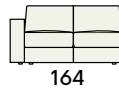

1.920	1.920	1.985	2.045	2.110	2.205	2.300	2.365
H.104	COMFORT + 348 €		H. 87/101		RELAX + 411 €