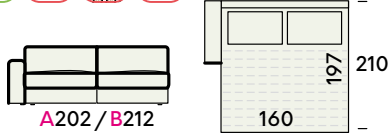

T.CLIENTE	S	L	V	D	E	M	P
CUSTOMER'S FABRIC TISSU DU CLIENT T.CLIENTE	SUPER	LUSSO	VIP	DE LUX	ELITE	MAXI	PRESTIGE

Art. DX **7D** Art. SX **7S**
Item RH Item LH
Art. DR Art. GA
Art. dch Art. izq

Laterale 3 posti maxi DX-SX
RH-LH 3-seater maxi side element
Canapé bâtarde 3 maxi places D-G
Lateral 3 plazas maxi dch-izq

Prezzo Price / Prix Precio	€	2.880	2.880	2.960	3.035	3.115	3.245	3.365	3.450

Art. DX **LC** Art. SX **CL**
Item RH Item LH
Art. DR Art. GA
Art. dch Art. izq

Chaise longue DX-SX
RH-LH chaise longue
Mériidienne D-G
Chaise longue dch-izq