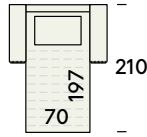

Prezzo Price / Prix Precio	€	2.000	2.000	2.060	2.125	2.185	2.275	2.375	2.440

Art. 02
Item
Art.
Art.