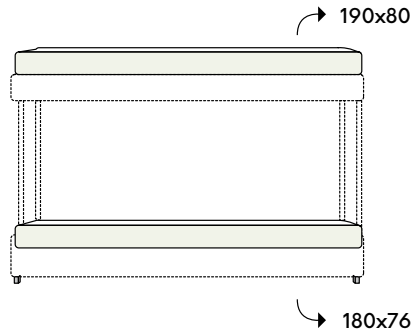

Hans

T.CLIENTE	S	L	V	D	E	M	P
CUSTOMER'S FABRIC TISSU DU CLIENT T.CLIENTE	SUPER	LUSSO	VIP	DE LUX	ELITE	MAXI	PRESTIGE

Art.
Item
Art.
Art.
03

Divano letto castello
Sofa bunk bed
Canapé-lit superposé
Sofá cama castillo

Prezzo Price / Prix Precio	€	3.500	3.500	3.600	3.695	3.790	3.940	4.085	4.185

Completo di scaletta, protezione anti caduta, materasso superiore ed inferiore, cuscino schienale e trapunta materasso superiore

Complete with ladder, fall protection, top and bottom mattress, back cushion and top mattress quilt
Complète avec échelle, protection contre les chutes, matelas supérieure et inférieure coussin de dos et piquet matelas superior
Con escalera, protección anti-caída, colchón superior e inferior, cojin lumbar y edredón colchón superior

Dimensioni materasso superiore 190x80 h. 15

Mattress dimensions larger than 190x80 h. 15
Dimensions matelas supérieur 190x80 h. 15
Dimensiones del colchón superior 190x80 h. 15

Dimensioni materasso inferiore 180x76 h. 15

Mattress dimensions smaller than 180x76 h. 15
Dimensions matelas inférieur 180x76 h. 15
Dimensiones del colchón inferior 180x76 h. 15

Materassi in espanso D26 NY

Mattress in foam D26 NY
Matelas de mousse D26 NY
Colchón en espuma D26 NY