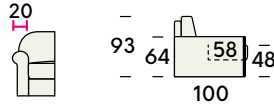

Bernie

T.CLIENTE	S	L	V	D	E	M	P
CUSTOMER'S FABRIC TISSU DU CLIENT T.CLIENTE	SUPER	LUSSO	VIP	DE LUX	ELITE	MAXI	PRESTIGE

Art. DX **7D** Art. SX **7S**
Item RH Item LH
Art. DR Art. GA
Art. dch Art. izq

Laterale 3 posti maxi DX-SX
RH-LH 3-seater maxi side element
Canapé bâtarde 3 maxi places D-G
Lateral 3 plazas maxi dch-izq

Prezzo Price / Prix Precio	€	2.410	2.410	2.495	2.580	2.655	2.780	2.910	2.990

Art. DX **LC** Art. SX **CL**
Item RH Item LH
Art. DR Art. GA
Art. dch Art. izq

Chaise longue DX-SX
RH-LH chaise longue
Méridienne D-G
Chaise longue dch-izq

Prezzo Price / Prix Precio	€	1.275	1.275	1.330	1.385	1.435	1.520	1.605	1.660

Art. DX **LH** Art. SX **HL**
Item RH Item LH
Art. DR Art. GA
Art. dch Art. izq

Chaise l. con contenitore con ap. assist. DX-SX
RH-LH chaise l. w/soft-opening mechanism
Méridienne a/élem. de rangement a/ouverture assistée D-G
Chaise l. con contenedor con ap. asist. Dch-izq

Prezzo Price / Prix Precio	€	1.650	1.650	1.710	1.765	1.820	1.905	1.990	2.050

Art. **13**
Item
Art.

Pouf 82x62
Pouf 82x62
Pouf 82x62
Puf 82x62

Prezzo Price / Prix Precio	€	445	445	460	480	495	525	555	570

NB: nella versione con bordo a contrasto l'interno della testiera avrà lo stesso colore del bordo /
NB: on the version with contrasting edging, the headboard is the same colour as the edging /
N.B. : dans la version avec liseré contrasté, l'intérieur du dossier sera de la même couleur que le liseré /
Nota: en la versión con canto en contraste el interior del cabecero es del mismo color que el canto

Maggiorazione per pannelli testiera
Surcharge for headboard panels
Supplément pour panneau tête de lit
Recargo por paneles cabecero

Per Art. / Item Art.
Por Art. / Por Art.

	Standard	+ 30 €	+ 35 €
01	Standard	+ 30 €	+ 35 €
02	Standard	+ 55 €	+ 80 €
20	Standard	+ 80 €	+ 115 €
03	Standard	+ 80 €	+ 115 €
07	Standard	+ 80 €	+ 115 €