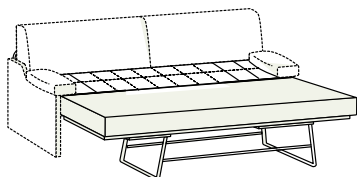

Dimensioni materasso estraibile 180x76 h. 15

Removable mattress dimensions 180x76 h. 15
Dimensions matelas amovible 180x76 h. 15
Dimensiones del colchón extraible 180x76 h. 15