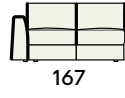

2.040	2.040	2.115	2.190	2.265	2.375	2.490	2.565
H.104		COMFORT + 348 €		H. 87/101		RELAX + 411 €