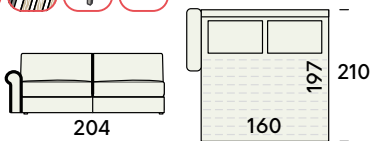

T.CLIENTE	S	L	V	D	E	M	P
CUSTOMER'S FABRIC TISSU DU CLIENT T.CLIENTE	SUPER	LUSSO	VIP	DE LUX	ELITE	MAXI	PRESTIGE

Art. DX **7D** Art. SX **7S**
Item RH Item LH
Art. DR Art. GA
Art. dch Art. izq

Laterale 3 posti maxi DX-SX
RH-LH 3-seater maxi side element
Canapé bâtarde 3 maxi places D-G
Lateral 3 plazas maxi dch-izq

Prezzo Price / Prix Precio	€	2.235	2.235	2.310	2.385	2.460	2.580	2.695	2.770

H.104

COMFORT
+ 381 €

Art. DX **LC** Art. SX **CL**
Item RH Item LH
Art. DR Art. GA
Art. dch Art. izq

Chaise longue DX-SX
RH-LH chaise longue
Méridienne D-G
Chaise longue dch-izq