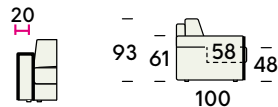

T.CLIENTE	S	L	V	D	E	M	P
CUSTOMER'S FABRIC TISSU DU CLIENT T.CLIENTE	SUPER	LUSSO	VIP	DE LUX	ELITE	MAXI	PRESTIGE

Art. DX **7D** Art. SX **7S**
Item RH Item LH
Art. DR Art. GA
Art. dch Art. izq

Laterale 3 posti maxi DX-SX
RH-LH 3-seater maxi side element
Canapé bâtarde 3 maxi places D-G
Lateral 3 plazas maxi dch-izq

Prezzo Price / Prix Precio	€	2.410	2.410	2.495	2.580	2.655	2.780	2.910	2.990

Art. DX **LC** Art. SX **CL**
Item RH Item LH
Art. DR Art. GA
Art. dch Art. izq

Chaise longue DX-SX
RH-LH chaise longue
Mériidienne D-G
Chaise longue dch-izq

Prezzo Price / Prix Precio	€	1.275	1.275	1.330	1.385	1.435	1.520	1.605	1.660

Art. DX **LH** Art. SX **HL**
Item RH Item LH
Art. DR Art. GA
Art. dch Art. izq

Chaise l. con contenitore con ap. assist. DX-SX
RH-LH chaise l. w/soft-opening mechanism
Mériidienne a/élem. de rangement a/ouverture assistée D-G
Chaise l. con contenedor con ap. asist. Dch-Izq

Prezzo Price / Prix Precio	€	1.650	1.650	1.710	1.765	1.820	1.905	1.990	2.050

Art. **13**
Item
Art.

Pouf 82x62
Pouf 82x62
Pouf 82x62
Puf 82x62

Prezzo Price / Prix Precio	€	445	445	460	480	495	525	555	570

NB: nella versione con bordo a contrasto l'interno della testiera avrà lo stesso colore del bordo /
NB: on the version with contrasting edging, the headboard is the same colour as the edging /
N.B. : dans la version avec liseré contrasté, l'intérieur du dossier sera de la même couleur que le liseré /
Nota: en la versión con canto en contraste el interior del cabecero es del mismo color que el canto

Maggiorazione per pannelli testiera

Surcharge for headboard panels
Supplément pour panneau tête de lit
Recargo por paneles cabecero

Per Art. / Item Art.
Por Art. / Por Art.

01	Standard	+ 30 €	+ 35 €
02	Standard	+ 55 €	+ 80 €
20	Standard	+ 80 €	+ 115 €
03	Standard	+ 80 €	+ 115 €
07	Standard	+ 80 €	+ 115 €