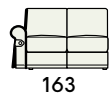

2.040	2.040	2.115	2.190	2.265	2.375	2.490	2.565
H.104		COMFORT + 348 €		H. 87/101		RELAX + 411 €