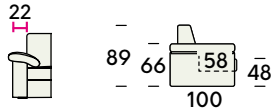

House

T.CLIENTE	S	L	V	D	E	M	P
CUSTOMER'S FABRIC TISSU DU CLIENT T.CLIENTE	SUPER	LUSSO	VIP	DE LUX	ELITE	MAXI	PRESTIGE

Art. DX **7D** Art. SX **7S**
Item RH Item LH
Art. DR Art. GA
Art. dch Art. izq

Laterale 3 posti maxi DX-SX
RH-LH 3-seater maxi side element
Canapé bâtarde 3 maxi places D-G
Lateral 3 plazas maxi dch-izq

Prezzo Price / Prix Precio	€	2.445	2.445	2.530	2.620	2.705	2.840	2.970	3.065

H.104

COMFORT
+ 381 €

H.
87/101

RELAX
+ 445 €

Art. DX **LC** Art. SX **CL**
Item RH Item LH
Art. DR Art. GA
Art. dch Art. izq

Chaise longue DX-SX
RH-LH chaise longue
Mérienne D-G
Chaise longue dch-izq

Prezzo Price / Prix Precio	€	1.420	1.420	1.475	1.540	1.595	1.690	1.785	1.840

H.104

COMFORT
+ 172 €

H.
87/101

RELAX
+ 202 €

Art. DX **LH** Art. SX **HL**
Item RH Item LH
Art. DR Art. GA
Art. dch Art. izq

Chaise l. con contenitore con ap. assist. DX-SX
RH-LH chaise l. w/soft-opening mechanism
Mérienne a/élém. de rangement a/ouverture assistée D-G
Chaise l. con contenedor con ap. asist. Dch-izq

Prezzo Price / Prix Precio	€	1.840	1.840	1.905	1.965	2.025	2.120	2.220	2.275

H.104

COMFORT
+ 172 €

H.
87/101

RELAX
+ 202 €

Art. DX **LP** Art. SX **PL**
Item RH Item LH
Art. DR Art. GA
Art. dch Art. izq

Terminale con penisola DX-SX
RH-LH end element with peninsula
Terminal avec péninsule D-G
Terminal con península dch-izq

Prezzo Price / Prix Precio	€	1.515	1.515	1.590	1.660	1.730	1.840	1.950	2.025

H.
87/101

RELAX
+ 202 €

Art. **13**
Item
Art.

Pouf 82x62
Pouf 82x62
Pouf 82x62
Puf 82x62

Prezzo Price / Prix Precio	€	435	435	455	470	490	520	540	560

Art. **17**
Item
Art.

Cuscino schienale con supp. per elem. terminale
Back cushion with support for end element
Coussin dossier a/support pour élém. terminal
Cojin respaldo con sop. para elem. terminal

Prezzo Price / Prix Precio	€	320	320	335	350	360	385	410	425