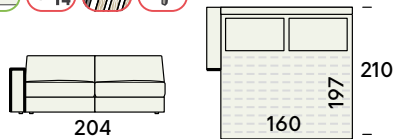

T.CLIENTE	S	L	V	D	E	M	P
CUSTOMER'S FABRIC TISSU DU CLIENT T.CLIENTE	SUPER	LUSSO	VIP	DE LUX	ELITE	MAXI	PRESTIGE

Art. DX **7D** Art. SX **7S**
Item RH Item LH
Art. DR Art. GA
Art. dch Art. izq

Laterale 3 posti maxi DX-SX
RH-LH 3-seater maxi side element
Canapé bâtarde 3 maxi places D-G
Lateral 3 plazas maxi dch-izq

Prezzo Price / Prix Precio	€	2.410	2.410	2.495	2.580	2.655	2.780	2.910	2.990

Art. DX **LC** Art. SX **CL**
Item RH Item LH
Art. DR Art. GA
Art. dch Art. izq

Chaise longue DX-SX
RH-LH chaise longue
Mériidienne D-G
Chaise longue dch-izq