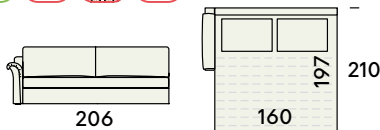

T.CLIENTE	S	L	V	D	E	M	P
CUSTOMER'S FABRIC TISSU DU CLIENT T.CLIENTE	SUPER	LUSSO	VIP	DE LUX	ELITE	MAXI	PRESTIGE

Art. DX **7D** Art. SX **7S**
Item RH Item LH
Art. DR Art. GA
Art. dch Art. izq

Laterale 3 posti maxi DX-SX
RH-LH 3-seater maxi side element
Canapé bâtarde 3 maxi places D-G
Lateral 3 plazas maxi dch-izq

Prezzo Price / Prix Precio	€	2.370	2.370	2.490	2.600	2.715	2.895	3.080	3.200

Art. DX **LC** Art. SX **CL**
Item RH Item LH
Art. DR Art. GA
Art. dch Art. izq

Chaise longue DX-SX
RH-LH chaise longue
Mériidienne D-G
Chaise longue dch-izq