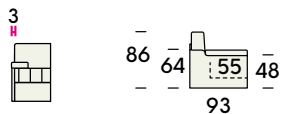

T.CLIENTE	S	L	V	D	E	M	P
CUSTOMER'S FABRIC TISSU DU CLIENT T.CLIENTE	SUPER	LUSSO	VIP	DE LUX	ELITE	MAXI	PRESTIGE

Art. 01
Item
Art.
Art.