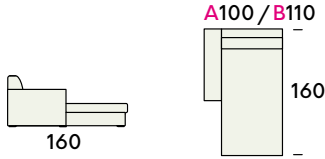

T.CLIENTE	S	L	V	D	E	M	P
CUSTOMER'S FABRIC TISSU DU CLIENT T.CLIENTE	SUPER	LUSSO	VIP	DE LUX	ELITE	MAXI	PRESTIGE

Art. DX **7D** Art. SX **7S**
Item RH Item LH
Art. DR Art. GA
Art. dch Art. izq

Laterale 3 posti maxi DX-SX
RH-LH 3-seater maxi side element
Canapé bâtarde 3 maxi places D-G
Lateral 3 plazas maxi dch-izq

Prezzo Price / Prix Precio	€	2.265	2.265	2.340	2.410	2.480	2.595	2.705	2.780

COMFORT
+ 381 €

RELAX
+ 445 €

Art. DX **LC** Art. SX **CL**
Item RH Item LH
Art. DR Art. GA
Art. dch Art. izq

Chaise longue DX-SX
RH-LH chaise longue
Mérienne D-G
Chaise longue dch-izq

Prezzo Price / Prix Precio	€	1.285	1.285	1.335	1.390	1.440	1.520	1.605	1.655

COMFORT
+ 172 €

RELAX
+ 202 €

Art. DX **LH** Art. SX **HL**
Item RH Item LH
Art. DR Art. GA
Art. dch Art. izq

Chaise l. con contenitore con ap. assist. DX-SX
RH-LH chaise l. w/soft-opening mechanism
Mérienne a/élém. de rangement a/ouverture assistée D-G
Chaise l. con contenedor con ap. asist. Dch-izq

Prezzo Price / Prix Precio	€	1.680	1.680	1.735	1.790	1.840	1.930	2.015	2.065

COMFORT
+ 172 €

RELAX
+ 202 €

Art. DX **LP** Art. SX **PL**
Item RH Item LH
Art. DR Art. GA
Art. dch Art. izq

Terminale con penisola DX-SX
RH-LH end element with peninsula
Terminal avec péninsule D-G
Terminal con península dch-izq

Prezzo Price / Prix Precio	€	1.435	1.435	1.500	1.565	1.625	1.730	1.835	1.900

RELAX
+ 202 €

Art. **13**
Item
Art.

Pouf 82x62
Pouf 82x62
Pouf 82x62
Puf 82x62

Prezzo Price / Prix Precio	€	445	445	460	480	495	525	555	570

Art. **17**
Item
Art.

Cuscino schienale con supp. per elem. terminale
Back cushion with support for end element
Coussin dossier a/support pour élém. terminal
Cojín respaldo con sop. para elem. terminal

Prezzo Price / Prix Precio	€	320	320	335	350	360	385	410	425