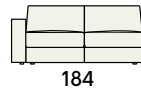

1.975	1.975	2.045	2.115	2.175	2.280	2.385	2.455
H.104	COMFORT + 365 €		H. 87/101		RELAX + 429 €