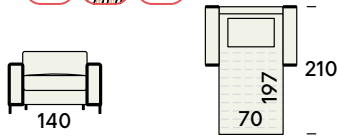

Prezzo Price / Prix Precio	€	2.025	2.025	2.080	2.125	2.175	2.260	2.340	2.390

Art. **02**
Item
Art.
Art.

Divano 2 posti
2-seater sofa
Canapé 2 places
Sofá 2 plazas