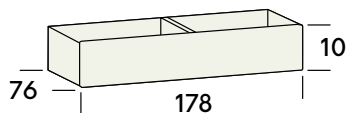

Dimensioni cassettone 178x76 h. 10

Chest dimensions 178x76 h. 10
Dimensions coffre 178x76 h. 10
Dimensiones del cajón 178x76 h. 10

Materassi in espanso D26 NY

Mattress in foam D26 NY
Matelas de mousse D26 NY
Colchón en espuma D26 NY