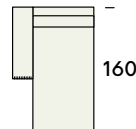

A103 / B113

Prezzo Price / Prix Precio	€	2.390	2.390	2.455	2.515	2.570	2.670	2.765	2.820

Art. **13**
Item
Art.

Pouf rettangolare
Rectangular pouf
Pouf rectangulaire
Puf rectangular