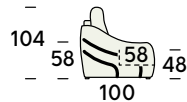

T.CLIENTE	S	L	V	D	E	M	P
CUSTOMER'S FABRIC TISSU DU CLIENT T.CLIENTE	SUPER	LUSSO	VIP	DE LUX	ELITE	MAXI	PRESTIGE

Art. DX **7D** Art. SX **7S**
Item RH Item LH
Art. DR Art. GA
Art. dch Art. izq

Laterale 3 posti maxi DX-SX
RH-LH 3-seater maxi side element
Canapé bâtarde 3 maxi places D-G
Lateral 3 plazas maxi dch-izq

Prezzo Price / Prix Precio	€	2.625	2.625	2.725	2.815	2.900	3.045	3.190	3.290

Art. DX **LC** Art. SX **CL**
Item RH Item LH
Art. DR Art. GA
Art. dch Art. izq

Chaise longue DX-SX
RH-LH chaise longue
Mériidienne D-G
Chaise longue dch-izq

Prezzo Price / Prix Precio	€	1.595	1.595	1.660	1.720	1.785	1.880	1.975	2.040

Art. DX **LH** Art. SX **HL**
Item RH Item LH
Art. DR Art. GA
Art. dch Art. izq

Chaise l. con contenitore con ap. assist. DX-SX
RH-LH chaise l. w/soft-opening mechanism
Mériidienne a/élém. de rangement a/ouverture assistée D-G
Chaise l. con contenedor con ap. asist. Dch-Izq

Prezzo Price / Prix Precio	€	2.015	2.015	2.080	2.145	2.200	2.300	2.400	2.460

Art. **13**
Item
Art.

Pouf 82x62
Pouf 82x62
Pouf 82x62
Puf 82x62

Prezzo Price / Prix Precio	€	445	445	460	480	495	525	550	565

NB: per versione bicolor vedere catalogo /
NB: see catalogue for two-tone version /
N.B. : pour la version bicolore, consulter le catalogue /
Nota: para la versión bicolor ver el catálogo

Maggiorazione per pannelli testiera

Surcharge for headboard panels
Supplément pour panneau tête de lit
Recargo por paneles cabecero

Per Art. / Item Art.
Por Art. / Por Art.

	Standard	+ 30 €	+ 35 €
01	Standard	+ 30 €	+ 35 €
02	Standard	+ 55 €	+ 80 €
20	Standard	+ 80 €	+ 115 €
03	Standard	+ 80 €	+ 115 €
07	Standard	+ 80 €	+ 115 €

N.B.: Specificare il colore scelto / N.B.: Specify the selected colour
N.B. : Préciser la couleur choisie / Nota: Especificar el color

COMPLETAMENTE SFODERABILE
COMPLETELY REMOVABLE FABRIC
ENTIÈREMENT DÉHOUSABLE
TOTALMENTE DESENFUNDABLE