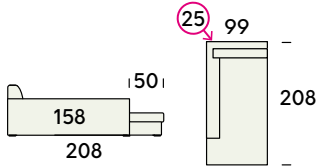

Prezzo Price / Prix Precio	€	1.515	1.515	1.590	1.660	1.730	1.840	1.950	2.025

H.
87/101

RELAX
+ 202 €

Art. **13**
Item
Art.

Pouf 82x62
Pouf 82x62
Pouf 82x62
Puf 82x62

Prezzo Price / Prix Precio	€	435	435	455	470	490	520	540	560

Art. **17**
Item
Art.

Cuscino schienale con supp. per elem. terminale
Back cushion with support for end element
Coussin dossier a/support pour élém. terminal
Cojin respaldo con sop. para elem. terminal

Prezzo Price / Prix Precio	€	320	320	335	350	360	385	410	425