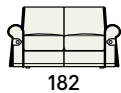

€	2.150	2.150	2.230	2.310	2.400	2.525	2.655	2.740

H.104 COMFORT + 348 € H. 87/101 RELAX + 411 €