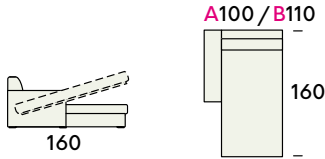

Prezzo Price / Prix Precio	€	1.285	1.285	1.335	1.390	1.440	1.520	1.605	1.655

COMFORT
+ 172 €

RELAX
+ 202 €

Art. DX **LH** Art. SX **HL**
Item RH Item LH
Art. DR Art. GA
Art. dch Art. izq

Chaise l. con contenitore con ap. assist. DX-SX
RH-LH chaise l. w/soft-opening mechanism
Mérienne a/élém. de rangement a/ouverture assistée D-G
Chaise l. con contenedor con ap. asist. Dch-izq

Prezzo Price / Prix Precio	€	1.680	1.680	1.735	1.790	1.840	1.930	2.015	2.065

COMFORT
+ 172 €

RELAX
+ 202 €

Art. DX **LP** Art. SX **PL**
Item RH Item LH
Art. DR Art. GA
Art. dch Art. izq

Terminale con penisola DX-SX
RH-LH end element with peninsula
Terminal avec péninsule D-G
Terminal con península dch-izq