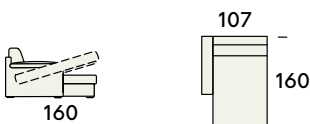

Prezzo Price / Prix Precio	€	1.445	1.445	1.505	1.565	1.620	1.715	1.800	1.860

Art. DX **LH** Art. SX **HL**
Item RH Item LH
Art. DR Art. GA
Art. dch Art. izq

Chaise l. con contenitore con ap. assist. DX-SX
RH-LH chaise l. w/soft-opening mechanism
Mériidienne a/élém. de rangement a/ouverture assistée D-G
Chaise l. con contenedor con ap. asist. Dch-Izq

Prezzo Price / Prix Precio	€	1.895	1.895	1.965	2.025	2.095	2.200	2.305	2.375

Art. DX **LP** Art. SX **PL**
Item RH Item LH
Art. DR Art. GA
Art. dch Art. izq

Terminale con penisola DX-SX
RH-LH end element with peninsula
Terminal avec peninsula D-G
Terminal con península dch-izq