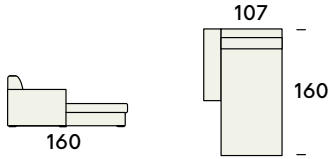

House

T.CLIENTE	S	L	V	D	E	M	P
CUSTOMER'S FABRIC TISSU DU CLIENT T.CLIENTE	SUPER	LUSSO	VIP	DE LUX	ELITE	MAXI	PRESTIGE

Art. DX **7D** Art. SX **7S**
Item RH Item LH
Art. DR Art. GA
Art. dch Art. izq

Laterale 3 posti maxi DX-SX
RH-LH 3-seater maxi side element
Canapé bâtarde 3 maxi places D-G
Lateral 3 plazas maxi dch-izq

Prezzo Price / Prix Precio	€	2.445	2.445	2.530	2.620	2.705	2.840	2.970	3.065

H.104

COMFORT
+ 381 €

H.
87/101

RELAX
+ 445 €

Art. DX **LC** Art. SX **CL**
Item RH Item LH
Art. DR Art. GA
Art. dch Art. izq

Chaise longue DX-SX
RH-LH chaise longue
Mérienne D-G
Chaise longue dch-izq

Prezzo Price / Prix Precio	€	1.420	1.420	1.475	1.540	1.595	1.690	1.785	1.840

H.104

COMFORT
+ 172 €

H.
87/101

RELAX
+ 202 €

Art. DX **LH** Art. SX **HL**
Item RH Item LH
Art. DR Art. GA
Art. dch Art. izq

Chaise l. con contenitore con ap. assist. DX-SX
RH-LH chaise l. w/soft-opening mechanism
Mérienne a/élém. de rangement a/ouverture assistée D-G
Chaise l. con contenedor con ap. asist. Dch-izq

Prezzo Price / Prix Precio	€	1.840	1.840	1.905	1.965	2.025	2.120	2.220	2.275

H.104

COMFORT
+ 172 €

H.
87/101

RELAX
+ 202 €

Art. DX **LP** Art. SX **PL**
Item RH Item LH
Art. DR Art. GA
Art. dch Art. izq

Terminale con penisola DX-SX
RH-LH end element with peninsula
Terminal avec péninsule D-G
Terminal con península dch-izq

Prezzo Price / Prix Precio	€	1.515	1.515	1.590	1.660	1.730	1.840	1.950	2.025

H.
87/101

RELAX
+ 202 €

Art. **13**
Item
Art.

Pouf 82x62
Pouf 82x62
Pouf 82x62
Puf 82x62

Prezzo Price / Prix Precio	€	435	435	455	470	490	520	540	560

Art. **17**
Item
Art.

Cuscino schienale con supp. per elem. terminale
Back cushion with support for end element
Coussin dossier a/support pour élém. terminal
Cojin respaldo con sop. para elem. terminal

Prezzo Price / Prix Precio	€	320	320	335	350	360	385	410	425