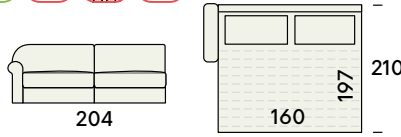

T.CLIENTE	S	L	V	D	E	M	P
CUSTOMER'S FABRIC TISSU DU CLIENT T.CLIENTE	SUPER	LUSSO	VIP	DE LUX	ELITE	MAXI	PRESTIGE

Art. DX **7D** Art. SX **7S**
Item RH Item LH
Art. DR Art. GA
Art. dch Art. izq

Laterale 3 posti maxi DX-SX
RH-LH 3-seater maxi side element
Canapé bâtarde 3 maxi places D-G
Lateral 3 plazas maxi dch-izq

Prezzo Price / Prix Precio	€	2.410	2.410	2.495	2.580	2.655	2.780	2.910	2.990

Art. DX **LC** Art. SX **CL**
Item RH Item LH
Art. DR Art. GA
Art. dch Art. izq

Chaise longue DX-SX
RH-LH chaise longue
Méridienne D-G
Chaise longue dch-izq