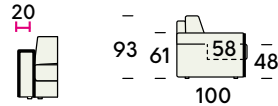

T.CLIENTE	S	L	V	D	E	M	P
CUSTOMER'S FABRIC TISSU DU CLIENT T.CLIENTE	SUPER	LUSSO	VIP	DE LUX	ELITE	MAXI	PRESTIGE

Art. 01 Poltrona Chair Fauteuil Sillón Mt.base / Structure l.m. / Métrage Base / M base 4,70 Mt.Cuscini / Cushion l.m. / Coussin ml. / M cojines 4,10 Volume mc / Volume m³ / Volumen m³ 1,10			Prezzo Price / Prix Precio €	2.015	2.015	2.085	2.150	2.220	2.320	2.435	2.500
Art. 02 Divano 2 posti 2-seater sofa Canapé 2 places Sofá 2 plazas Mt.base / Structure l.m. / Métrage Base / M base 4,90 Mt.Cuscini / Cushion l.m. / Coussin ml. / M cojines 5,20 Volume mc / Volume m³ / Volumen m³ 1,40			Prezzo Price / Prix Precio €	2.270	2.270	2.340	2.415	2.485	2.600	2.710	2.785
Art. 20 Divano 2 posti grande 2-seater large sofa Canapé 2 grandes places Sofá 2 plazas grande Mt.base / Structure l.m. / Métrage Base / M base 5,50 Mt.Cuscini / Cushion l.m. / Coussin ml. / M cojines 6,00 Volume mc / Volume m³ / Volumen m³ 1,50			Prezzo Price / Prix Precio €	2.365	2.365	2.455	2.550	2.640	2.780	2.925	3.020
Art. 03 Divano 3 posti 3-seater sofa Canapé 3 places Sofá 3 plazas Mt.base / Structure l.m. / Métrage Base / M base 5,50 Mt.Cuscini / Cushion l.m. / Coussin ml. / M cojines 6,00 Volume mc / Volume m³ / Volumen m³ 1,60			Prezzo Price / Prix Precio €	2.400	2.400	2.490	2.585	2.670	2.815	2.960	3.055
Art. 07 Divano 3 posti maxi 3-seater maxi sofa Canapé 3 places maxi Sofá 3 plazas maxi Mt.base / Structure l.m. / Métrage Base / M base 5,50 Mt.Cuscini / Cushion l.m. / Coussin ml. / M cojines 6,00 Volume mc / Volume m³ / Volumen m³ 1,80			Prezzo Price / Prix Precio €	2.510	2.510	2.595	2.690	2.775	2.915	3.055	3.145
Art. DX 1D Art. SX 1S Laterale 1 posto DX-SX RH-LH 1-seater side element Canapé bâtarde 1 place D-G Lateral 1 plaza dch-izq Mt.base / Structure l.m. / Métrage Base / M base 4,70 Mt.Cuscini / Cushion l.m. / Coussin ml. / M cojines 4,10 Volume mc / Volume m³ / Volumen m³ 1,10			Prezzo Price / Prix Precio €	1.915	1.915	1.975	2.030	2.090	2.175	2.270	2.330
Art. DX 2D Art. SX 2S Laterale 2 posti DX-SX RH-LH 2-seater side element Canapé bâtarde 2 places D-G Lateral 2 plazas dch-izq Mt.base / Structure l.m. / Métrage Base / M base 4,90 Mt.Cuscini / Cushion l.m. / Coussin ml. / M cojines 5,20 Volume mc / Volume m³ / Volumen m³ 1,40			Prezzo Price / Prix Precio €	2.165	2.165	2.230	2.290	2.350	2.450	2.550	2.610
Art. DX GD Art. SX GS Laterale 2 posti grande DX-SX RH-LH 2-seater large side element Canapé bâtarde 2 grandes places D-G Lateral 2 plazas grande dch-izq Mt.base / Structure l.m. / Métrage Base / M base 5,50 Mt.Cuscini / Cushion l.m. / Coussin ml. / M cojines 6,00 Volume mc / Volume m³ / Volumen m³ 1,50			Prezzo Price / Prix Precio €	2.275	2.275	2.365	2.445	2.530	2.660	2.785	2.875
Art. DX 3D Art. SX 3S Laterale 3 posti DX-SX RH-LH 3-seater side element Canapé bâtarde 3 places D-G Lateral 3 plazas dch-izq Mt.base / Structure l.m. / Métrage Base / M base 5,50 Mt.Cuscini / Cushion l.m. / Coussin ml. / M cojines 6,00 Volume mc / Volume m³ / Volumen m³ 1,60			Prezzo Price / Prix Precio €	2.300	2.300	2.380	2.460	2.545	2.670	2.790	2.880