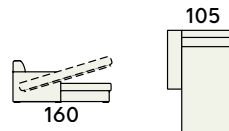

1.645	1.645	1.695	1.750	1.795	1.875	1.955	2.010
H.104	COMFORT + 172 €		H. 87/101		RELAX + 202 €		

1.375	1.375	1.440	1.500	1.565	1.660	1.755	1.820
					H. 87/101		RELAX + 202 €

425	425	445	460	480	500	525	550

310	310	325	340	355	380	395	415

COMPLETAMENTE SFODERABILE
COMPLETELY REMOVABLE FABRIC
ENTIEREMENT DÉHOUSSABLE
TOTALMENTE DESENFUNDABLE

LE FODERE DI RICAMBIO COSTANO IL 40% DEL CORRISPONDENTE ARTICOLO
SPARE COVERS COST 40% OF THE RELATIVE ITEM
LES HOUSSES DE RECHANGE COÛTENT 40% DU PRIX DE L'ARTICLE CORRESPONDANT
LOS FORROS DE RECAMBIO CUESTAN EL 40% DEL CORRESPONDIENTE ARTÍCULO

VERSIONE FISSA -15% DEL CORRISPONDENTE ARTICOLO
FIXED VERSION COSTS -15% OF THE RELATIVE ITEM
CANAPÉ FIXE COÛTENT -15% DU PRIX DE L'ARTICLE CORRESPONDANT
VERSIÓN FIJA -15% DEL CORRESPONDIENTE ARTÍCULO