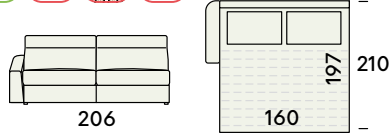

T.CLIENTE	S	L	V	D	E	M	P
CUSTOMER'S FABRIC TISSU DU CLIENT T.CLIENTE	SUPER	LUSSO	VIP	DE LUX	ELITE	MAXI	PRESTIGE

Art. DX **7D** Art. SX **7S**
Item RH Item LH
Art. DR Art. GA
Art. dch Art. izq

Laterale 3 posti maxi DX-SX
RH-LH 3-seater maxi side element
Canapé bâtarde 3 maxi places D-G
Lateral 3 plazas maxi dch-izq

Prezzo Price / Prix Precio	€	2.625	2.625	2.725	2.815	2.900	3.045	3.190	3.290

Art. DX **LC** Art. SX **CL**
Item RH Item LH
Art. DR Art. GA
Art. dch Art. izq

Chaise longue DX-SX
RH-LH chaise longue
Mériidienne D-G
Chaise longue dch-izq