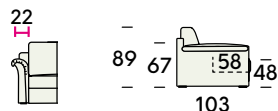

Tango

T.CLIENTE	S	L	V	D	E	M	P
CUSTOMER'S FABRIC TISSU DU CLIENT T.CLIENTE	SUPER	LUSSO	VIP	DE LUX	ELITE	MAXI	PRESTIGE

Art. DX **7D** Art. SX **7S**
Item RH Item LH
Art. DR Art. GA
Art. dch Art. izq

Laterale 3 posti maxi DX-SX
RH-LH 3-seater maxi side element
Canapé bâtarde 3 maxi places D-G
Lateral 3 plazas maxi dch-izq

Prezzo Price / Prix Precio	€	2.370	2.370	2.490	2.600	2.715	2.895	3.080	3.200

Art. DX **LC** Art. SX **CL**
Item RH Item LH
Art. DR Art. GA
Art. dch Art. izq

Chaise longue DX-SX
RH-LH chaise longue
Mériidienne D-G
Chaise longue dch-izq

Prezzo Price / Prix Precio	€	1.445	1.445	1.505	1.565	1.620	1.715	1.800	1.860

Art. DX **LH** Art. SX **HL**
Item RH Item LH
Art. DR Art. GA
Art. dch Art. izq

Chaise l. con contenitore con ap. assist. DX-SX
RH-LH chaise l. w/soft-opening mechanism
Mériidienne a/élém. de rangement a/ouverture assistée D-G
Chaise l. con contenedor con ap. asist. Dch-Izq

Prezzo Price / Prix Precio	€	1.895	1.895	1.965	2.025	2.095	2.200	2.305	2.375

Art. DX **LP** Art. SX **PL**
Item RH Item LH
Art. DR Art. GA
Art. dch Art. izq

Terminale con penisola DX-SX
RH-LH end element with peninsula
Terminal avec peninsula D-G
Terminal con península dch-izq

Prezzo Price / Prix Precio	€	1.505	1.505	1.575	1.645	1.715	1.825	1.930	2.005

Art. **13**
Item
Art.

Pouf 82x62
Pouf 82x62
Pouf 82x62
Puf 82x62

Prezzo Price / Prix Precio	€	465	465	490	505	525	555	580	605

Art. **17**
Item
Art.

Cuscino schienale con supp. per elem. terminale
Back cushion with support for end element
Coussin dossier a/suppport pour élém. terminal
Cojín respaldo con sop. para elem. terminal

Prezzo Price / Prix Precio	€	345	345	360	380	390	420	450	460

Disponibile in 2 versioni bicolor /
Available in 2 two-tone versions /
Disponibile en 2 versions bicolor /
Disponibile en 2 versiones bicolor

Versione 1 / Version 1 /
Version 1 / Versión 1