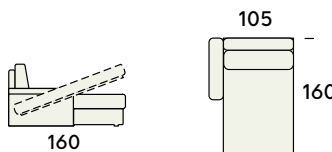

Prezzo Price / Prix Precio	€	1.315	1.315	1.375	1.435	1.495	1.585	1.680	1.735

H.104

COMFORT
+ 172 €

Art. DX **LH** Art. SX **HL**
Item RH Item LH
Art. DR Art. GA
Art. dch Art. izq

Chaise l. con contenitore con ap. assist. DX-SX
RH-LH chaise l. w/soft-opening mechanism
Méridienne a/élém. de rangement a/ouverture assistée D-G
Chaise l. con contenedor con ap. asist. Dch-Izq

Prezzo Price / Prix Precio	€	1.765	1.765	1.830	1.885	1.950	2.050	2.145	2.205

H.104

COMFORT
+ 172 €

Art. DX **LP** Art. SX **PL**
Item RH Item LH
Art. DR Art. GA
Art. dch Art. izq

Terminale con penisola DX-SX
RH-LH end element with peninsula
Terminal avec péninsule D-G
Terminal con península dch-izq