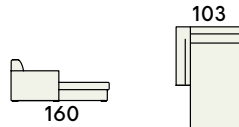

1.240	1.240	1.290	1.340	1.395	1.475	1.550	1.610
H.104	COMFORT + 172 €		H. 87/101		RELAX + 202 €