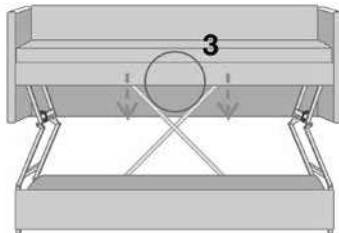

Hans

T.CLIENTE	S	L	V	D	E	M	P
CUSTOMER'S FABRIC TISSU DU CLIENT T.CLIENTE	SUPER	LUSSO	VIP	DE LUX	ELITE	MAXI	PRESTIGE

Art.
Item
Art.
Art.
03

Divano letto castello
Sofa bunk bed
Canapé-lit superposé
Sofá cama castillo

Prezzo Price / Prix Precio	€	3.500	3.500	3.600	3.695	3.790	3.940	4.085	4.185

Completo di scaletta, protezione anti caduta, materasso superiore ed inferiore, cuscino schienale e trapunta materasso superiore

Complete with ladder, fall protection, top and bottom mattress, back cushion and top mattress quilt
Complète avec échelle, protection contre les chutes, matelas supérieure et inférieure coussin de dos et piquet matelas superior
Con escalera, protección anti-caída, colchón superior e inferior, cojin lumbar y edredón colchón superior

Dimensioni materasso superiore 190x80 h. 15

Mattress dimensions larger than 190x80 h. 15
Dimensions matelas supérieur 190x80 h. 15
Dimensiones del colchón superior 190x80 h. 15

Dimensioni materasso inferiore 180x76 h. 15

Mattress dimensions smaller than 180x76 h. 15
Dimensions matelas inférieur 180x76 h. 15
Dimensiones del colchón inferior 180x76 h. 15

Materassi in espanso D26 NY

Mattress in foam D26 NY
Matelas de mousse D26 NY
Colchón en espuma D26 NY