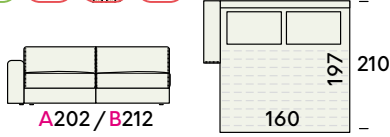

T.CLIENTE	S	L	V	D	E	M	P
CUSTOMER'S FABRIC TISSU DU CLIENT T.CLIENTE	SUPER	LUSSO	VIP	DE LUX	ELITE	MAXI	PRESTIGE

Art. DX **7D** Art. SX **7S**
Item RH Item LH
Art. DR Art. GA
Art. dch Art. izq

Laterale 3 posti maxi DX-SX
RH-LH 3-seater maxi side element
Canapé bâtarde 3 maxi places D-G
Lateral 3 plazas maxi dch-izq

A202 / B212

Prezzo Price / Prix Precio	€	2.965	2.965	3.045	3.130	3.210	3.345	3.470	3.550

Art. DX **LC** Art. SX **CL**
Item RH Item LH
Art. DR Art. GA
Art. dch Art. izq

Chaise longue DX-SX
RH-LH chaise longue
Mériidienne D-G
Chaise longue dch-izq

A103 / B113

Prezzo Price / Prix Precio	€	1.980	1.980	2.045	2.100	2.160	2.255	2.345	2.405

Art. DX **LH** Art. SX **HL**
Item RH Item LH
Art. DR Art. GA
Art. dch Art. izq

Chaise l. con contenitore con ap. assist. DX-SX
RH-LH chaise l. w/soft-opening mechanism
Mériidienne a/élem. de rangement a/ouverture assistée D-G
Chaise l. con contenedor con ap. asist. Dch-izq

A103 / B113

Prezzo Price / Prix Precio	€	2.390	2.390	2.455	2.515	2.570	2.670	2.765	2.820

Art. **13**
Item
Art.

Pouf rettangolare
Rectangular pouf
Pouf rectangulaire
Puf rectangular

Prezzo Price / Prix Precio	€	810	810	840	865	895	940	985	1.015

**Disponibile con cuciture di
finitura in tinta o contrasto**

Available with matching or contrasting
finishing stitching
Disponible avec des coutures décoratives
ton sur ton ou contrastées
Disponible con costuras de acabado en
color o contraste