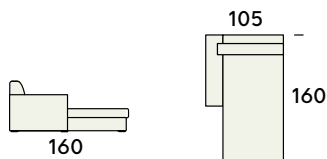

T.CLIENTE	S	L	V	D	E	M	P
CUSTOMER'S FABRIC TISSU DU CLIENT T.CLIENTE	SUPER	LUSSO	VIP	DE LUX	ELITE	MAXI	PRESTIGE

Art. DX **7D** Art. SX **7S**
Item RH Item LH
Art. DR Art. GA
Art. dch Art. izq

Laterale 3 posti maxi DX-SX
RH-LH 3-seater maxi side element
Canapé bâtarde 3 maxi places D-G
Lateral 3 plazas maxi dch-izq

Prezzo Price / Prix Precio	€	2.410	2.410	2.495	2.580	2.655	2.780	2.910	2.990

Art. DX **LC** Art. SX **CL**
Item RH Item LH
Art. DR Art. GA
Art. dch Art. izq

Chaise longue DX-SX
RH-LH chaise longue
Mériidienne D-G
Chaise longue dch-izq

Prezzo Price / Prix Precio	€	1.275	1.275	1.330	1.385	1.435	1.520	1.605	1.660

Art. DX **LH** Art. SX **HL**
Item RH Item LH
Art. DR Art. GA
Art. dch Art. izq

Chaise l. con contenitore con ap. assist. DX-SX
RH-LH chaise l. w/soft-opening mechanism
Mériidienne a/élem. de rangement a/ouverture assistée D-G
Chaise l. con contenedor con ap. asist. Dch-Izq

Prezzo Price / Prix Precio	€	1.650	1.650	1.710	1.765	1.820	1.905	1.990	2.050

Art. **13**
Item
Art.

Pouf 82x62
Pouf 82x62
Pouf 82x62
Puf 82x62

Prezzo Price / Prix Precio	€	445	445	460	480	495	525	555	570

NB: nella versione con bordo a contrasto l'interno della testiera avrà lo stesso colore del bordo /
NB: on the version with contrasting edging, the headboard is the same colour as the edging /
N.B. : dans la version avec liseré contrasté, l'intérieur du dossier sera de la même couleur que le liseré /
Nota: en la versión con canto en contraste el interior del cabecero es del mismo color que el canto

Maggiorazione per pannelli testiera

Surcharge for headboard panels
Supplément pour panneau tête de lit
Recargo por paneles cabecero

Per Art. / Item Art.
Por Art. / Por Art.

01	Standard	+ 30 €	+ 35 €
02	Standard	+ 55 €	+ 80 €
20	Standard	+ 80 €	+ 115 €
03	Standard	+ 80 €	+ 115 €
07	Standard	+ 80 €	+ 115 €