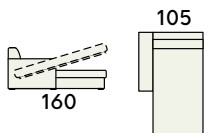

1.750	1.750	1.810	1.875	1.940	2.040	2.135	2.200
H.104		COMFORT + 172 €		H. 87/101		RELAX + 202 €	

1.450	1.450	1.520	1.590	1.660	1.770	1.875	1.945
				H. 87/101		RELAX + 202 €