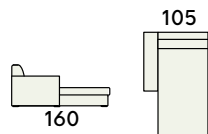

1.300	1.300	1.365	1.430	1.485	1.580	1.680	1.740
H.104		COMFORT + 172 €		H. 87/101		RELAX + 202 €