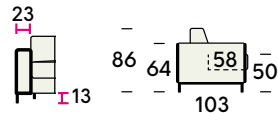

Madison

T.CLIENTE	S	L	V	D	E	M	P
CUSTOMER'S FABRIC TISSU DU CLIENT T.CLIENTE	SUPER	LUSSO	VIP	DE LUX	ELITE	MAXI	PRESTIGE

Art. **01**
Item
Art.
Art.

Poltrona
Chair
Fauteuil
Sillón