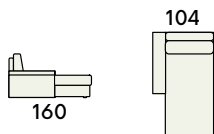

1.300	1.300	1.365	1.430	1.485	1.580	1.680	1.740
H.104		COMFORT + 172 €		H. 87/101		RELAX + 202 €