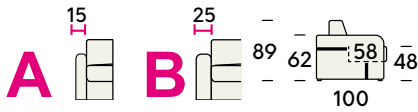

T.CLIENTE	S	L	V	D	E	M	P
CUSTOMER'S FABRIC TISSU DU CLIENT T.CLIENTE	SUPER	LUSSO	VIP	DE LUX	ELITE	MAXI	PRESTIGE

Art. DX **7D** Art. SX **7S**
Item RH Item LH
Art. DR Art. GA
Art. dch Art. izq

Laterale 3 posti maxi DX-SX
RH-LH 3-seater maxi side element
Canapé bâtarde 3 maxi places D-G
Lateral 3 plazas maxi dch-izq

Prezzo Price / Prix Precio	€	2.265	2.265	2.340	2.410	2.480	2.595	2.705	2.780

COMFORT
+ 381 €

RELAX
+ 445 €

Art. DX **LC** Art. SX **CL**
Item RH Item LH
Art. DR Art. GA
Art. dch Art. izq

Chaise longue DX-SX
RH-LH chaise longue
Mérienne D-G
Chaise longue dch-izq

Prezzo Price / Prix Precio	€	1.285	1.285	1.335	1.390	1.440	1.520	1.605	1.655

COMFORT
+ 172 €

RELAX
+ 202 €

Art. DX **LH** Art. SX **HL**
Item RH Item LH
Art. DR Art. GA
Art. dch Art. izq

Chaise l. con contenitore con ap. assist. DX-SX
RH-LH chaise l. w/soft-opening mechanism
Mérienne a/élém. de rangement a/ouverture assistée D-G
Chaise l. con contenedor con ap. asist. Dch-izq

Prezzo Price / Prix Precio	€	1.680	1.680	1.735	1.790	1.840	1.930	2.015	2.065

COMFORT
+ 172 €

RELAX
+ 202 €

Art. DX **LP** Art. SX **PL**
Item RH Item LH
Art. DR Art. GA
Art. dch Art. izq

Terminale con penisola DX-SX
RH-LH end element with peninsula
Terminal avec péninsule D-G
Terminal con península dch-izq

Prezzo Price / Prix Precio	€	1.435	1.435	1.500	1.565	1.625	1.730	1.835	1.900

RELAX
+ 202 €

Art. **13**
Item
Art.

Pouf 82x62
Pouf 82x62
Pouf 82x62
Puf 82x62

Prezzo Price / Prix Precio	€	445	445	460	480	495	525	555	570

Art. **17**
Item
Art.

Cuscino schienale con supp. per elem. terminale
Back cushion with support for end element
Coussin dossier a/support pour élém. terminal
Cojín respaldo con sop. para elem. terminal

Prezzo Price / Prix Precio	€	320	320	335	350	360	385	410	425