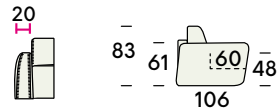

T.CLIENTE	S	L	V	D	E	M	P
CUSTOMER'S FABRIC TISSU DU CLIENT T.CLIENTE	SUPER	LUSSO	VIP	DE LUX	ELITE	MAXI	PRESTIGE

Art. 01
Chair
Fauteuil
Sillón

Prezzo Price / Prix Precio	€	1.980	1.980	2.045	2.100	2.165	2.260	2.355	2.415

Mt.base / Structure l.m. / Métrage Base / M base 5,50
Mt.Cuscini / Cushion l.m. / Coussin ml. / M cojines 4,00
Volume mc / Volume m³ / Volumen m³ 1,20

Art. 02
Divano 2 posti
2-seater sofa
Canapé 2 places
Sofá 2 plazas

Prezzo Price / Prix Precio	€	2.295	2.295	2.365	2.440	2.510	2.620	2.735	2.805

Mt.base / Structure l.m. / Métrage Base / M base 6,00
Mt.Cuscini / Cushion l.m. / Coussin ml. / M cojines 5,00
Volume mc / Volume m³ / Volumen m³ 1,50

Art. 20
Divano 2 posti grande
2-seater large sofa
Canapé 2 grandes places
Sofá 2 plazas grande

Prezzo Price / Prix Precio	€	2.440	2.440	2.525	2.605	2.695	2.825	2.960	3.045

Mt.base / Structure l.m. / Métrage Base / M base 6,00
Mt.Cuscini / Cushion l.m. / Coussin ml. / M cojines 7,00
Volume mc / Volume m³ / Volumen m³ 1,70

Art. 03
Divano 3 posti
3-seater sofa
Canapé 3 places
Sofá 3 plazas

Prezzo Price / Prix Precio	€	2.490	2.490	2.580	2.660	2.745	2.880	3.015	3.100

Mt.base / Structure l.m. / Métrage Base / M base 6,00
Mt.Cuscini / Cushion l.m. / Coussin ml. / M cojines 7,50
Volume mc / Volume m³ / Volumen m³ 1,90

Art. 07
Divano 3 posti maxi
3-seater maxi sofa
Canapé 3 places maxi
Sofá 3 plazas maxi

Prezzo Price / Prix Precio	€	2.565	2.565	2.645	2.735	2.815	2.950	3.080	3.170

Mt.base / Structure l.m. / Métrage Base / M base 6,50
Mt.Cuscini / Cushion l.m. / Coussin ml. / M cojines 7,50
Volume mc / Volume m³ / Volumen m³ 2,00

Disponibile con cuciture di finitura in tinta o contrasto
Available with matching or contrasting finishing stitching
Disponible avec des coutures décoratives ton sur ton ou contrastées
Disponible con costuras de acabado en color o contraste