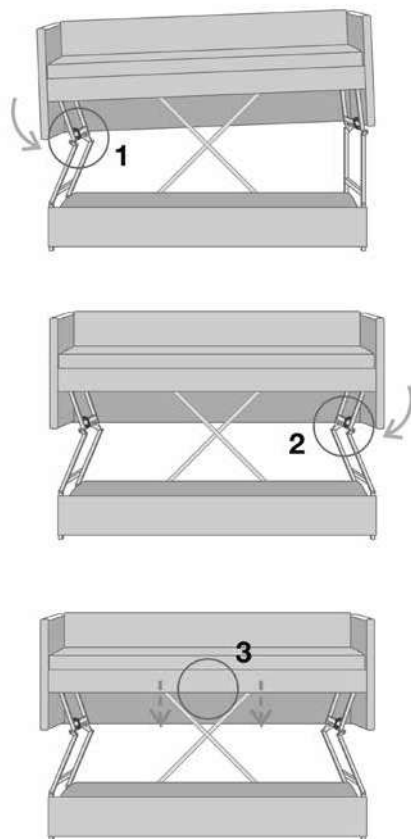

Ellen

T.CLIENTE	S	L	V	D	E	M	P
CUSTOMER'S FABRIC TISSU DU CLIENT T.CLIENTE	SUPER	LUSSO	VIP	DE LUX	ELITE	MAXI	PRESTIGE

Art. Item Art.
03

Divano letto castello
Sofa bunk bed
Canapé-lit superposé
Sofá cama castillo

Prezzo Price / Prix Precio	€	3.500	3.500	3.600	3.695	3.790	3.940	4.085	4.185

Completo di scaletta, protezione anti caduta, materasso superiore ed inferiore, cuscino schienale e trapunta materasso superiore

Complete with ladder, fall protection, top and bottom mattress, back cushion and top mattress quilt
Complète avec échelle, protection contre les chutes, matelas supérieure et inférieure coussin de dos et piquier matelas supérieur
Con escalera, protección anti-caída, colchón superior e inferior, cojín lumbar y edredón colchón superior

Dimensioni materasso superiore 190x80 h. 15

Mattress dimensions larger than 190x80 h. 15
Dimensions matelas supérieur 190x80 h. 15
Dimensiones del colchón superior 190x80 h. 15

Dimensioni materasso inferiore 180x76 h. 15

Mattress dimensions smaller than 180x76 h. 15
Dimensions matelas inférieur 180x76 h. 15
Dimensiones del colchón inferior 180x76 h. 15

Materassi in espanso D26 NY

Mattress in foam D26 NY
Matelas de mousse D26 NY
Colchón en espuma D26 NY