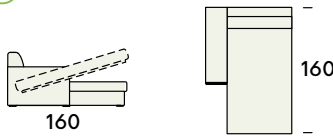

Prezzo Price / Prix Precio	€	1.920	1.920	1.985	2.040	2.095	2.185	2.275	2.335

Art. DX **LH** Art. SX **HL**
Item RH Item LH
Art. DR Art. GA
Art. dch Art. izq

Chaise l. con contenitore con ap. assist. DX-SX
RH-LH chaise l. w/soft-opening mechanism
Mériidienne a/élém. de rangement a/ouverture assistée D-G
Chaise l. con contenedor con ap. asist. Dch-izq