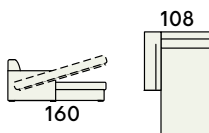

1.750	1.750	1.810	1.875	1.940	2.040	2.135	2.200
H.104		COMFORT + 172 €		H. 87/101		RELAX + 202 €	

1.450	1.450	1.520	1.590	1.660	1.770	1.875	1.945
				H. 87/101		RELAX + 202 €