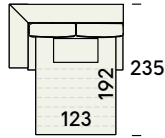

T.CLIENTE	S	L	V	D	E	M	P
CUSTOMER'S FABRIC TESSUTO DEL CLIENTE T.CLIENTE	SUPER	LUSSO	VIP	DE LUX	ELITE	MAXI	PRESTIGE

Art. DX **RG** Art. SX **GR**
Item RH Item LH
Art. DR Art. GA
Art. dch Art. izq

Laterale letto 2 posti Midi DX-SX
RH-LH 2-seater Midi side element bed
Canapé bâtarde convertible 2 places Midi D-G
Lateral cama 2 plazas Midi dch-izq

178

Prezzo Price / Prix Precio	€	2.280	2.280	2.355	2.425	2.500	2.610	2.730	2.805

Materasso in poliuretano espanso in densità D25 indeformabile H. 11 (± 1)

Mattress in expanded polyurethane density D25 non-deformable H. 11 (± 1)

Matelas en polyuréthane expansé en densité D25 indéformable H. 11 (± 1)

Colchón de poliuretano de densidad D25 indeformable H. 11 (± 1)

Art. DX **3R** Art. SX **R3**
Item RH Item LH
Art. DR Art. GA
Art. dch Art. izq

Laterale letto 3 posti Large DX-SX
RH-LH 3-seater Large side element bed
Canapé bâtarde convertible 3 places Large D-G
Lateral cama 3 plazas Large dch-izq

198

Prezzo Price / Prix Precio	€	2.420	2.420	2.500	2.585	2.660	2.785	2.910	2.985

Materasso in poliuretano espanso in densità D25 indeformabile H. 11 (± 1)

Mattress in expanded polyurethane density D25 non-deformable H. 11 (± 1)

Matelas en polyuréthane expansé en densité D25 indéformable H. 11 (± 1)

Colchón de poliuretano de densidad D25 indeformable H. 11 (± 1)

Art. DX **7R** Art. SX **R7**
Item RH Item LH
Art. DR Art. GA
Art. dch Art. izq

Laterale letto 3 posti Maxi DX-SX
RH-LH 3-seater Maxi side element bed
Canapé bâtarde convertible 3 places Maxi D-G
Lateral cama 3 plazas Maxi dch-izq

218

Prezzo Price / Prix Precio	€	2.570	2.570	2.660	2.745	2.825	2.960	3.095	3.180

Materasso in poliuretano espanso in densità D25 indeformabile H. 11 (± 1)

Mattress in expanded polyurethane density D25 non-deformable H. 11 (± 1)

Matelas en polyuréthane expansé en densité D25 indéformable H. 11 (± 1)