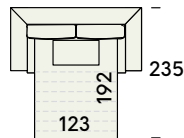

Prezzo Price / Prix Precio	€	2.415	2.415	2.510	2.595	2.680	2.820	2.960	3.055

Materasso in poliuretano espanso in densità D25 indeformabile H. 11 (± 1)

Mattress in expanded polyurethane density D25 non-deformable H. 11 (± 1)

Matelas en polyuréthane expansé en densité D25 indéformable H. 11 (± 1)

Art.
Item
Art.
Art.

L3

Divano letto 3 posti Large
3-seater Large sofa bed
Canapé convertible 3 places Large
Sofá cama 3 plazas Large