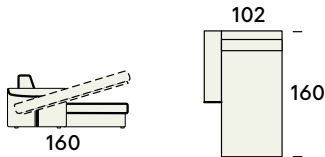

Prezzo Price / Prix Precio	€	1.385	1.385	1.440	1.495	1.550	1.645	1.730	1.795

Art. DX **LH** Art. SX **HL**
Item RH Item LH
Art. DR Art. GA
Art. dch Art. izq

Chaise l. con contenitore con ap. assist. DX-SX
RH-LH chaise l. w/soft-opening mechanism
Méridienne a/élé. de rangement a/ouverture assistée D-G
Chaise l. con contenedor con ap. asist. Dch-Izq

Prezzo Price / Prix Precio	€	1.800	1.800	1.865	1.920	1.980	2.075	2.165	2.230

Art. DX **LP** Art. SX **PL**
Item RH Item LH
Art. DR Art. GA
Art. dch Art. izq

Terminale con penisola DX-SX
RH-LH end element with peninsula
Terminal avec péninsule D-G
Terminal con península dch-izq