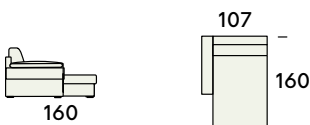

Tango

T.CLIENTE	S	L	V	D	E	M	P
CUSTOMER'S FABRIC TISSU DU CLIENT T.CLIENTE	SUPER	LUSSO	VIP	DE LUX	ELITE	MAXI	PRESTIGE

Art. DX **7D** Art. SX **7S**
Item RH Item LH
Art. DR Art. GA
Art. dch Art. izq

Laterale 3 posti maxi DX-SX
RH-LH 3-seater maxi side element
Canapé bâtarde 3 maxi places D-G
Lateral 3 plazas maxi dch-izq

Prezzo Price / Prix Precio	€	2.370	2.370	2.490	2.600	2.715	2.895	3.080	3.200

Art. DX **LC** Art. SX **CL**
Item RH Item LH
Art. DR Art. GA
Art. dch Art. izq

Chaise longue DX-SX
RH-LH chaise longue
Mériidienne D-G
Chaise longue dch-izq

Prezzo Price / Prix Precio	€	1.445	1.445	1.505	1.565	1.620	1.715	1.800	1.860

Art. DX **LH** Art. SX **HL**
Item RH Item LH
Art. DR Art. GA
Art. dch Art. izq

Chaise l. con contenitore con ap. assist. DX-SX
RH-LH chaise l. w/soft-opening mechanism
Mériidienne a/élém. de rangement a/ouverture assistée D-G
Chaise l. con contenedor con ap. asist. Dch-Izq

Prezzo Price / Prix Precio	€	1.895	1.895	1.965	2.025	2.095	2.200	2.305	2.375

Art. DX **LP** Art. SX **PL**
Item RH Item LH
Art. DR Art. GA
Art. dch Art. izq

Terminale con penisola DX-SX
RH-LH end element with peninsula
Terminal avec peninsula D-G
Terminal con península dch-izq

Prezzo Price / Prix Precio	€	1.505	1.505	1.575	1.645	1.715	1.825	1.930	2.005

Art. **13**
Item
Art.

Pouf 82x62
Pouf 82x62
Pouf 82x62
Puf 82x62

Prezzo Price / Prix Precio	€	465	465	490	505	525	555	580	605

Art. **17**
Item
Art.

Cuscino schienale con supp. per elem. terminale
Back cushion with support for end element
Coussin dossier a/suppport pour élém. terminal
Cojín respaldo con sop. para elem. terminal

Prezzo Price / Prix Precio	€	345	345	360	380	390	420	450	460

Disponibile in 2 versioni bicolor /
Available in 2 two-tone versions /
Disponibile en 2 versions bicolor /
Disponibile en 2 versiones bicolor

Versione 1 / Version 1 /
Version 1 / Versión 1