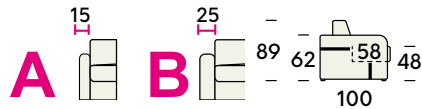

Didier

T.CLIENTE	S	L	V	D	E	M	P
CUSTOMER'S FABRIC TESSUTO DEL CLIENTE T.CLIENTE	SUPER	LUSSO	VIP	DE LUX	ELITE	MAXI	PRESTIGE