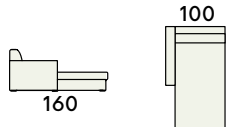

1.240	1.240	1.290	1.340	1.395	1.475	1.550	1.610
H.104	COMFORT + 172 €		H. 87/101		RELAX + 202 €