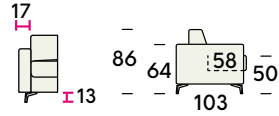

Regis

T.CLIENTE	S	L	V	D	E	M	P
CUSTOMER'S FABRIC TISSU DU CLIENT T.CLIENTE	SUPER	LUSSO	VIP	DE LUX	ELITE	MAXI	PRESTIGE

Art. 01
Chair / Fauteuil / Sillón

Prezzo / Price / Prix / Precio	€	2.015	2.015	2.060	2.110	2.155	2.225	2.300	2.345

Mt.base / Structure l.m. / Métrage Base / M base 4,50
Mt.Cuscini / Cushion l.m. / Coussin ml. / M cojines 3,50
Volume mc / Volume m³ / Volumen m³ 1,20

Art. 02
Divano 2 posti / 2-seater sofa / Canapé 2 places / Sofá 2 plazas

Prezzo / Price / Prix / Precio	€	2.320	2.320	2.380	2.435	2.485	2.565	2.645	2.705

Mt.base / Structure l.m. / Métrage Base / M base 5,00
Mt.Cuscini / Cushion l.m. / Coussin ml. / M cojines 4,50
Volume mc / Volume m³ / Volumen m³ 1,50

Art. 20
Divano 2 posti grande / 2-seater large sofa / Canapé 2 grandes places / Sofá 2 plazas grande

Prezzo / Price / Prix / Precio	€	2.480	2.480	2.545	2.610	2.675	2.780	2.885	2.955

Mt.base / Structure l.m. / Métrage Base / M base 6,00
Mt.Cuscini / Cushion l.m. / Coussin ml. / M cojines 6,00
Volume mc / Volume m³ / Volumen m³ 1,70

Art. 03
Divano 3 posti / 3-seater sofa / Canapé 3 places / Sofá 3 plazas

Prezzo / Price / Prix / Precio	€	2.515	2.515	2.585	2.645	2.715	2.815	2.920	2.990

Mt.base / Structure l.m. / Métrage Base / M base 6,00
Mt.Cuscini / Cushion l.m. / Coussin ml. / M cojines 6,00
Volume mc / Volume m³ / Volumen m³ 1,90

Art. 07
Divano 3 posti maxi / 3-seater maxi sofa / Canapé 3 places maxi / Sofá 3 plazas maxi

Prezzo / Price / Prix / Precio	€	2.660	2.660	2.730	2.800	2.860	2.965	3.065	3.135

Mt.base / Structure l.m. / Métrage Base / M base 6,00
Mt.Cuscini / Cushion l.m. / Coussin ml. / M cojines 6,00
Volume mc / Volume m³ / Volumen m³ 2,10