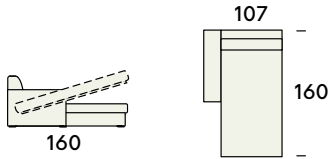

Prezzo Price / Prix Precio	€	1.420	1.420	1.475	1.540	1.595	1.690	1.785	1.840

H.104

COMFORT
+ 172 €

H.
87/101

RELAX
+ 202 €

Art. DX **LH** Art. SX **HL**
Item RH Item LH
Art. DR Art. GA
Art. dch Art. izq

Chaise l. con contenitore con ap. assist. DX-SX
RH-LH chaise l. w/soft-opening mechanism
Mérienne a/élém. de rangement a/ouverture assistée D-G
Chaise l. con contenedor con ap. asist. Dch-izq

Prezzo Price / Prix Precio	€	1.840	1.840	1.905	1.965	2.025	2.120	2.220	2.275

H.104

COMFORT
+ 172 €

H.
87/101

RELAX
+ 202 €

Art. DX **LP** Art. SX **PL**
Item RH Item LH
Art. DR Art. GA
Art. dch Art. izq

Terminale con penisola DX-SX
RH-LH end element with peninsula
Terminal avec péninsule D-G
Terminal con península dch-izq