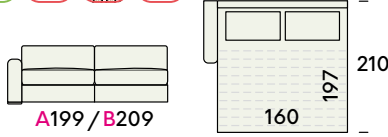

T.CLIENTE	S	L	V	D	E	M	P
CUSTOMER'S FABRIC TISSU DU CLIENT T.CLIENTE	SUPER	LUSSO	VIP	DE LUX	ELITE	MAXI	PRESTIGE

Art. DX **7D** Art. SX **7S**
Item RH Item LH
Art. DR Art. GA
Art. dch Art. izq

Laterale 3 posti maxi DX-SX
RH-LH 3-seater maxi side element
Canapé bâtarde 3 maxi places D-G
Lateral 3 plazas maxi dch-izq

Prezzo Price / Prix Precio	€	2.265	2.265	2.340	2.410	2.480	2.595	2.705	2.780

COMFORT
+ 381 €

RELAX
+ 445 €

Art. DX **LC** Art. SX **CL**
Item RH Item LH
Art. DR Art. GA
Art. dch Art. izq

Chaise longue DX-SX
RH-LH chaise longue
Mérienne D-G
Chaise longue dch-izq