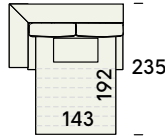

T.CLIENTE	S	L	V	D	E	M	P
CUSTOMER'S FABRIC TESSUTO DEL CLIENTE T.CLIENTE	SUPER	LUSSO	VIP	DE LUX	ELITE	MAXI	PRESTIGE

Art. DX **RG** Art. SX **GR**
Item RH Item LH
Art. DR Art. GA
Art. dch Art. izq

Laterale letto 2 posti Midi DX-SX
RH-LH 2-seater Midi side element bed
Canapé bâtarde convertible 2 places Midi D-G
Lateral cama 2 plazas Midi dch-izq

178

Prezzo Price / Prix Precio	€	2.280	2.280	2.355	2.425	2.500	2.610	2.730	2.805

Materasso in poliuretano espanso in densità D25 indeformabile H. 11 (± 1)

Mattress in expanded polyurethane density D25 non-deformable H. 11 (± 1)

Matelas en polyuréthane expansé en densité D25 indéformable H. 11 (± 1)

Colchón de poliuretano de densidad D25 indeformable H. 11 (± 1)

Art. DX **3R** Art. SX **R3**
Item RH Item LH
Art. DR Art. GA
Art. dch Art. izq

Laterale letto 3 posti Large DX-SX
RH-LH 3-seater Large side element bed
Canapé bâtarde convertible 3 places Large D-G
Lateral cama 3 plazas Large dch-izq

198

Prezzo Price / Prix Precio	€	2.420	2.420	2.500	2.585	2.660	2.785	2.910	2.985

Materasso in poliuretano espanso in densità D25 indeformabile H. 11 (± 1)

Mattress in expanded polyurethane density D25 non-deformable H. 11 (± 1)

Matelas en polyuréthane expansé en densité D25 indéformable H. 11 (± 1)

Colchón de poliuretano de densidad D25 indeformable H. 11 (± 1)

Art. DX **7R** Art. SX **R7**
Item RH Item LH
Art. DR Art. GA
Art. dch Art. izq

Laterale letto 3 posti Maxi DX-SX
RH-LH 3-seater Maxi side element bed
Canapé bâtarde convertible 3 places Maxi D-G
Lateral cama 3 plazas Maxi dch-izq

218

Prezzo Price / Prix Precio	€	2.570	2.570	2.660	2.745	2.825	2.960	3.095	3.180

Materasso in poliuretano espanso in densità D25 indeformabile H. 11 (± 1)

Mattress in expanded polyurethane density D25 non-deformable H. 11 (± 1)

Matelas en polyuréthane expansé en densité D25 indéformable H. 11 (± 1)