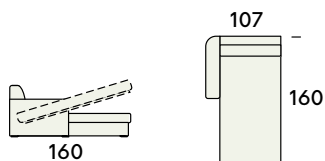

Prezzo Price / Prix Precio	€	1.595	1.595	1.660	1.720	1.785	1.880	1.975	2.040

Art. DX **LH** Art. SX **HL**
Item RH Item LH
Art. DR Art. GA
Art. dch Art. izq

Chaise l. con contenitore con ap. assist. DX-SX
RH-LH chaise l. w/soft-opening mechanism
Mériidienne a/élém. de rangement a/ouverture assistée D-G
Chaise l. con contenedor con ap. asist. Dch-Izq

Prezzo Price / Prix Precio	€	2.015	2.015	2.080	2.145	2.200	2.300	2.400	2.460

Art. **13**
Item
Art.

Pouf 82x62
Pouf 82x62
Pouf 82x62
Puf 82x62

Prezzo Price / Prix Precio	€	445	445	460	480	495	525	550	565