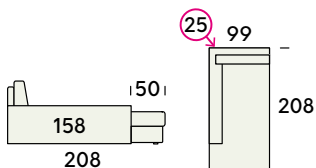

Prezzo Price / Prix Precio	€	1.465	1.465	1.535	1.605	1.675	1.785	1.895	1.965

Art. **13**
Item
Art.

Pouf 82x62
Pouf 82x62
Pouf 82x62
Puf 82x62

Prezzo Price / Prix Precio	€	445	445	460	480	495	525	555	575

Art. **17**
Item
Art.

Cuscino schienale con supp. per elem. terminale
Back cushion with support for end element
Coussin dossier a/suppport pour élém. terminal
Cojín respaldo con sop. para elem. terminal

Prezzo Price / Prix Precio	€	325	325	345	355	375	405	425	445