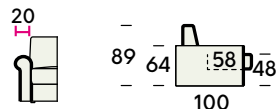

T.CLIENTE	S	L	V	D	E	M	P
CUSTOMER'S FABRIC TISSU DU CLIENT T.CLIENTE	SUPER	LUSSO	VIP	DE LUX	ELITE	MAXI	PRESTIGE

Art. DX **7D** Art. SX **7S**
Item RH Item LH
Art. DR Art. GA
Art. dch Art. izq

Laterale 3 posti maxi DX-SX
RH-LH 3-seater maxi side element
Canapé bâtarde 3 maxi places D-G
Lateral 3 plazas maxi dch-izq

Prezzo Price / Prix Precio	€	2.235	2.235	2.310	2.385	2.460	2.580	2.695	2.770

H.104

COMFORT
+ 381 €

Art. DX **LC** Art. SX **CL**
Item RH Item LH
Art. DR Art. GA
Art. dch Art. izq

Chaise longue DX-SX
RH-LH chaise longue
Méridienne D-G
Chaise longue dch-izq

Prezzo Price / Prix Precio	€	1.315	1.315	1.375	1.435	1.495	1.585	1.680	1.735

H.104

COMFORT
+ 172 €

Art. DX **LH** Art. SX **HL**
Item RH Item LH
Art. DR Art. GA
Art. dch Art. izq

Chaise l. con contenitore con ap. assist. DX-SX
RH-LH chaise l. w/soft-opening mechanism
Méridienne a/élém. de rangement a/ouverture assistée D-G
Chaise l. con contenedor con ap. asist. Dch-Izq

Prezzo Price / Prix Precio	€	1.765	1.765	1.830	1.885	1.950	2.050	2.145	2.205

H.104

COMFORT
+ 172 €

Art. DX **LP** Art. SX **PL**
Item RH Item LH
Art. DR Art. GA
Art. dch Art. izq

Terminale con penisola DX-SX
RH-LH end element with peninsula
Terminal avec péninsule D-G
Terminal con península dch-izq

Prezzo Price / Prix Precio	€	1.465	1.465	1.535	1.605	1.675	1.785	1.895	1.965

Art. **13**
Item
Art.

Pouf 82x62
Pouf 82x62
Pouf 82x62
Puf 82x62

Prezzo Price / Prix Precio	€	445	445	460	480	495	525	555	575

Art. **17**
Item
Art.

Cuscino schienale con supp. per elem. terminale
Back cushion with support for end element
Coussin dossier a/suppport pour élém. terminal
Cojín respaldo con sop. para elem. terminal

Prezzo Price / Prix Precio	€	325	325	345	355	375	405	425	445