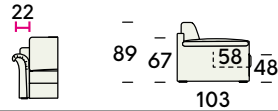

Tango

T.CLIENTE	S	L	V	D	E	M	P
CUSTOMER'S FABRIC TISSU DU CLIENT T.CLIENTE	SUPER	LUSSO	VIP	DE LUX	ELITE	MAXI	PRESTIGE

Art. 01 Chair Fauteuil Sillón Mt.base / Structure l.m. / Métrage Base / M base 5,00 Mt.Cuscini / Cushion l.m. / Coussin ml. / M cojines 4,50 Volume mc / Volume m³ / Volumen m³ 1,20			Prezzo Price / Prix Precio €	1.870	1.870	1.935	2.005	2.065	2.170	2.275	2.345
Art. 02 Divano 2 posti 2-seater sofa Canapé 2 places Sofá 2 plazas Mt.base / Structure l.m. / Métrage Base / M base 5,50 Mt.Cuscini / Cushion l.m. / Coussin ml. / M cojines 5,50 Volume mc / Volume m³ / Volumen m³ 1,70			Prezzo Price / Prix Precio €	2.210	2.210	2.295	2.370	2.445	2.565	2.680	2.765
Art. 20 Divano 2 posti grande 2-seater large sofa Canapé 2 grandes places Sofá 2 plazas grande Mt.base / Structure l.m. / Métrage Base / M base 7,00 Mt.Cuscini / Cushion l.m. / Coussin ml. / M cojines 7,50 Volume mc / Volume m³ / Volumen m³ 1,90			Prezzo Price / Prix Precio €	2.370	2.370	2.460	2.550	2.635	2.775	2.915	3.005
Art. 03 Divano 3 posti 3-seater sofa Canapé 3 places Sofá 3 plazas Mt.base / Structure l.m. / Métrage Base / M base 7,00 Mt.Cuscini / Cushion l.m. / Coussin ml. / M cojines 7,50 Volume mc / Volume m³ / Volumen m³ 2,10			Prezzo Price / Prix Precio €	2.405	2.405	2.490	2.585	2.670	2.805	2.945	3.030
Art. 07 Divano 3 posti maxi 3-seater maxi sofa Canapé 3 places maxi Sofá 3 plazas maxi Mt.base / Structure l.m. / Métrage Base / M base 7,00 Mt.Cuscini / Cushion l.m. / Coussin ml. / M cojines 7,50 Volume mc / Volume m³ / Volumen m³ 2,30			Prezzo Price / Prix Precio €	2.525	2.525	2.620	2.705	2.800	2.935	3.075	3.170
Art. DX 1D Art. SX 1S Laterale 1 posto DX-SX RH-LH 1-seater side element Canapé bâtarde 1 place D-G Lateral 1 plaza dch-izq Mt.base / Structure l.m. / Métrage Base / M base 4,00 Mt.Cuscini / Cushion l.m. / Coussin ml. / M cojines 4,50 Volume mc / Volume m³ / Volumen m³ 1,10			Prezzo Price / Prix Precio €	1.715	1.715	1.765	1.825	1.875	1.955	2.045	2.095
Art. DX 2D Art. SX 2S Laterale 2 posti DX-SX RH-LH 2-seater side element Canapé bâtarde 2 places D-G Lateral 2 plazas dch-izq Mt.base / Structure l.m. / Métrage Base / M base 4,00 Mt.Cuscini / Cushion l.m. / Coussin ml. / M cojines 5,50 Volume mc / Volume m³ / Volumen m³ 1,40			Prezzo Price / Prix Precio €	2.050	2.050	2.145	2.235	2.330	2.465	2.610	2.705
Art. DX GD Art. SX GS Laterale 2 posti grande DX-SX RH-LH 2-seater large side element Canapé bâtarde 2 grandes places D-G Lateral 2 plazas grande dch-izq Mt.base / Structure l.m. / Métrage Base / M base 5,00 Mt.Cuscini / Cushion l.m. / Coussin ml. / M cojines 7,50 Volume mc / Volume m³ / Volumen m³ 1,60			Prezzo Price / Prix Precio €	2.190	2.190	2.305	2.420	2.530	2.710	2.890	3.015
Art. DX 3D Art. SX 3S Laterale 3 posti DX-SX RH-LH 3-seater side element Canapé bâtarde 3 places D-G Lateral 3 plazas dch-izq Mt.base / Structure l.m. / Métrage Base / M base 5,00 Mt.Cuscini / Cushion l.m. / Coussin ml. / M cojines 7,50 Volume mc / Volume m³ / Volumen m³ 1,80			Prezzo Price / Prix Precio €	2.235	2.235	2.355	2.465	2.585	2.765	2.950	3.065