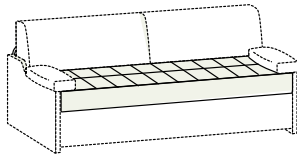

Complete with top and bottom mattress, back cushion and top mattress quilt
Complète avec matelas supérieure et inférieure, coussin de dos et piquer matelas superior
Con colchón superior e inferior, cojín lumbar y edredón colchón superior

Art.
Item
Art.
Art.
03

Divano letto 3 posti con cassettone fisso

3-seater sofa bed with fixed deep drawer
Canapé convertible 3 places avec tiroir profond fixé
Sofá cama 3 plazas con cajón fijo

Prezzo Price / Prix Precio	€	2.415	2.415	2.510	2.600	2.695	2.840	2.990	3.080

Completo di materasso superiore, cuscino schienale e trapunta materasso superiore

Complete with top mattress, back cushion and top mattress quilt
Complète avec matelas supérieure, coussin de dos et piquer matelas superior
Con colchón superior, cojín lumbar y edredón colchón superior

Art.
Item
Art.
Art.
04

Divano letto 3 posti con cassettone mobile

3-seater sofa bed with deep drawer
Canapé convertible 3 places avec tiroir profond
Sofá cama 3 plazas con cajón móvil

Prezzo Price / Prix Precio	€	2.345	2.345	2.445	2.535	2.630	2.775	2.920	3.020

Completo di materasso superiore, cuscino schienale e trapunta materasso superiore

Complete with top mattress, back cushion and top mattress quilt
Complète avec matelas supérieure, coussin de dos et piquer matelas superior
Con colchón superior, cojín lumbar y edredón colchón superior

Dimensioni materasso superiore 190x80 h. 15

Mattress dimensions larger than 190x80 h. 15
Dimensions matelas supérieur 190x80 h. 15
Dimensiones del colchón superior 190x80 h. 15