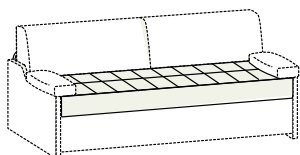

Dimensioni materasso superiore 190x80 h. 15

Mattress dimensions larger than 190x80 h. 15
Dimensions matelas supérieur 190x80 h. 15
Dimensiones del colchón superior 190x80 h. 15