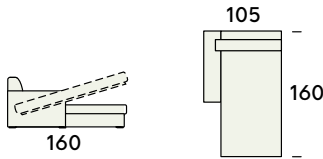

Prezzo Price / Prix Precio	€	1.275	1.275	1.330	1.385	1.435	1.520	1.605	1.660

Art. DX **LH** Art. SX **HL**
Item RH Item LH
Art. DR Art. GA
Art. dch Art. izq

Chaise l. con contenitore con ap. assist. DX-SX
RH-LH chaise l. w/soft-opening mechanism
Méridienne a/élem. de rangement a/ouverture assistée D-G
Chaise l. con contenedor con ap. asist. Dch-izq

Prezzo Price / Prix Precio	€	1.650	1.650	1.710	1.765	1.820	1.905	1.990	2.050

Art. **13**
Item
Art.

Pouf 82x62
Pouf 82x62
Pouf 82x62
Puf 82x62

Prezzo Price / Prix Precio	€	445	445	460	480	495	525	555	570

NB: nella versione con bordo a contrasto l'interno della testiera avrà lo stesso colore del bordo /
NB: on the version with contrasting edging, the headboard is the same colour as the edging /
N.B. : dans la version avec liseré contrasté, l'intérieur du dossier sera de la même couleur que le liseré /
Nota: en la versión con canto en contraste el interior del cabecero es del mismo color que el canto

Maggiorazione per pannelli testiera
Surcharge for headboard panels
Supplément pour panneau tête de lit
Recargo por paneles cabecero

Per Art. / Item Art.
Por Art. / Por Art.