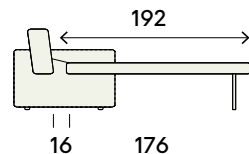

T.CLIENTE	S	L	V	D	E	M	P
CUSTOMER'S FABRIC TESSUTO DEL CLIENTE T.CLIENTE	SUPER	LUSSO	VIP	DE LUX	ELITE	MAXI	PRESTIGE

Art. DX **RG** Art. SX **GR**
Item RH Item LH
Art. DR Art. GA
Art. dch Art. izq

Laterale letto 2 posti Midi DX-SX
RH-LH 2-seater Midi side element bed
Canapé bâtarde convertible 2 places Midi D-G
Lateral cama 2 plazas Midi dch-izq

178

Prezzo Price / Prix Precio	€	2.280	2.280	2.355	2.425	2.500	2.610	2.730	2.805

Materasso in poliuretano espanso in densità D25 indeformabile H. 11 (± 1)

Mattress in expanded polyurethane density D25 non-deformable H. 11 (± 1)

Matelas en polyuréthane expansé en densité D25 indéformable H. 11 (± 1)

Colchón de poliuretano de densidad D25 indeformable H. 11 (± 1)

Art. DX **3R** Art. SX **R3**
Item RH Item LH
Art. DR Art. GA
Art. dch Art. izq

Laterale letto 3 posti Large DX-SX
RH-LH 3-seater Large side element bed
Canapé bâtarde convertible 3 places Large D-G
Lateral cama 3 plazas Large dch-izq

198

Prezzo Price / Prix Precio	€	2.420	2.420	2.500	2.585	2.660	2.785	2.910	2.985

Materasso in poliuretano espanso in densità D25 indeformabile H. 11 (± 1)

Mattress in expanded polyurethane density D25 non-deformable H. 11 (± 1)

Matelas en polyuréthane expansé en densité D25 indéformable H. 11 (± 1)

Colchón de poliuretano de densidad D25 indeformable H. 11 (± 1)

Art. DX **7R** Art. SX **R7**
Item RH Item LH
Art. DR Art. GA
Art. dch Art. izq

Laterale letto 3 posti Maxi DX-SX
RH-LH 3-seater Maxi side element bed
Canapé bâtarde convertible 3 places Maxi D-G
Lateral cama 3 plazas Maxi dch-izq

218

Prezzo Price / Prix Precio	€	2.570	2.570	2.660	2.745	2.825	2.960	3.095	3.180

Materasso in poliuretano espanso in densità D25 indeformabile H. 11 (± 1)

Mattress in expanded polyurethane density D25 non-deformable H. 11 (± 1)

Matelas en polyuréthane expansé en densité D25 indéformable H. 11 (± 1)