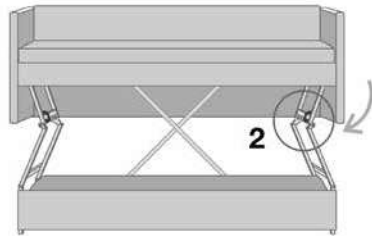

Hans

T.CLIENTE	S	L	V	D	E	M	P
CUSTOMER'S FABRIC TISSU DU CLIENT T.CLIENTE	SUPER	LUSSO	VIP	DE LUX	ELITE	MAXI	PRESTIGE

Art.
Item
Art.
Art.
03

Divano letto castello
Sofa bunk bed
Canapé-lit superposé
Sofá cama castillo

Prezzo Price / Prix Precio	€	3.500	3.500	3.600	3.695	3.790	3.940	4.085	4.185

Completo di scaletta, protezione anti caduta, materasso superiore ed inferiore, cuscino schienale e trapunta materasso superiore

Complete with ladder, fall protection, top and bottom mattress, back cushion and top mattress quilt
Complète avec échelle, protection contre les chutes, matelas supérieure et inférieure coussin de dos et piquet matelas superior
Con escalera, protección anti-caída, colchón superior e inferior, cojin lumbar y edredón colchón superior

Dimensioni materasso superiore 190x80 h. 15

Mattress dimensions larger than 190x80 h. 15
Dimensions matelas supérieur 190x80 h. 15
Dimensiones del colchón superior 190x80 h. 15

Dimensioni materasso inferiore 180x76 h. 15

Mattress dimensions smaller than 180x76 h. 15
Dimensions matelas inférieur 180x76 h. 15
Dimensiones del colchón inferior 180x76 h. 15

Materassi in espanso D26 NY

Mattress in foam D26 NY
Matelas de mousse D26 NY
Colchón en espuma D26 NY