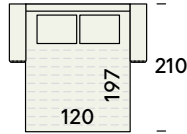

Prezzo Price / Prix Precio	€	2.455	2.455	2.545	2.630	2.715	2.850	2.985	3.070

Art. 03
Item
Art.
Art.