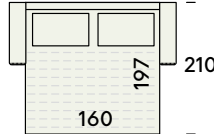

Prezzo Price / Prix Precio	€	2.630	2.630	2.715	2.805	2.890	3.025	3.165	3.250

Disponibile con cuciture di finitura in tinta o contrasto

Available with matching or contrasting finishing stitching
Disponibile avec des coutures décoratives ton sur ton ou contrastées
Disponibile con costuras de acabado en color o contraste