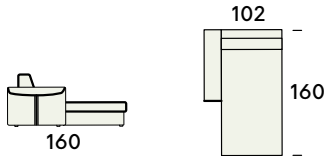

Dakota

T.CLIENTE	S	L	V	D	E	M	P
CUSTOMER'S FABRIC TISSU DU CLIENT T.CLIENTE	SUPER	LUSSO	VIP	DE LUX	ELITE	MAXI	PRESTIGE

Art. DX **7D** Art. SX **7S**
Item RH Item LH
Art. DR Art. GA
Art. dch Art. izq

Laterale 3 posti maxi DX-SX
RH-LH 3-seater maxi side element
Canapé bâtarde 3 maxi places D-G
Lateral 3 plazas maxi dch-izq

Prezzo Price / Prix Precio	€	2.245	2.245	2.315	2.385	2.460	2.570	2.690	2.755

Art. DX **LC** Art. SX **CL**
Item RH Item LH
Art. DR Art. GA
Art. dch Art. izq

Chaise longue DX-SX
RH-LH chaise longue
Méridienne D-G
Chaise longue dch-izq

Prezzo Price / Prix Precio	€	1.385	1.385	1.440	1.495	1.550	1.645	1.730	1.795

Art. DX **LH** Art. SX **HL**
Item RH Item LH
Art. DR Art. GA
Art. dch Art. izq

Chaise l. con contenitore con ap. assist. DX-SX
RH-LH chaise l. w/soft-opening mechanism
Méridienne a/élé. de rangement a/ouverture assistée D-G
Chaise l. con contenedor con ap. asist. Dch-Izq

Prezzo Price / Prix Precio	€	1.800	1.800	1.865	1.920	1.980	2.075	2.165	2.230

Art. DX **LP** Art. SX **PL**
Item RH Item LH
Art. DR Art. GA
Art. dch Art. izq

Terminale con penisola DX-SX
RH-LH end element with peninsula
Terminal avec péninsule D-G
Terminal con península dch-izq

Prezzo Price / Prix Precio	€	1.425	1.425	1.495	1.565	1.625	1.735	1.840	1.910

Art. **13**
Item
Art.

Pouf 82x62
Pouf 82x62
Pouf 82x62
Puf 82x62

Prezzo Price / Prix Precio	€	455	455	470	490	515	540	570	590

Art. **17**
Item
Art.

Cuscino schienale con supp. per elem. terminale
Back cushion with support for end element
Coussin dossier a/support pour élém. terminal
Cojín respaldo con sop. para elem. terminal

Prezzo Price / Prix Precio	€	335	335	350	360	380	410	430	450

COMPLETAMENTE SFODERABILE
COMPLETELY REMOVABLE FABRIC
ENTIEREMENT DÉHOUSABLE
TOTALMENTE DESENFUNDABLE