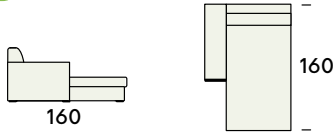

T.CLIENTE	S	L	V	D	E	M	P
CUSTOMER'S FABRIC TISSU DU CLIENT T.CLIENTE	SUPER	LUSSO	VIP	DE LUX	ELITE	MAXI	PRESTIGE

Art. DX **7D** Art. SX **7S**
Item RH Item LH
Art. DR Art. GA
Art. dch Art. izq

Laterale 3 posti maxi DX-SX
RH-LH 3-seater maxi side element
Canapé bâtarde 3 maxi places D-G
Lateral 3 plazas maxi dch-izq

Prezzo Price / Prix Precio	€	2.880	2.880	2.960	3.035	3.115	3.245	3.365	3.450

Art. DX **LC** Art. SX **CL**
Item RH Item LH
Art. DR Art. GA
Art. dch Art. izq

Chaise longue DX-SX
RH-LH chaise longue
Mériidienne D-G
Chaise longue dch-izq

Prezzo Price / Prix Precio	€	1.920	1.920	1.985	2.040	2.095	2.185	2.275	2.335

Art. DX **LH** Art. SX **HL**
Item RH Item LH
Art. DR Art. GA
Art. dch Art. izq

Chaise l. con contenitore con ap. assist. DX-SX
RH-LH chaise l. w/soft-opening mechanism
Mériidienne a/élém. de rangement a/ouverture assistée D-G
Chaise l. con contenedor con ap. asist. Dch-izq

Prezzo Price / Prix Precio	€	2.320	2.320	2.385	2.440	2.495	2.590	2.680	2.740

Art. **13**
Item
Art.

Pouf rettangolare
Rectangular pouf
Pouf rectangulaire
Puf rectangular

Prezzo Price / Prix Precio	€	780	780	810	840	860	905	955	985