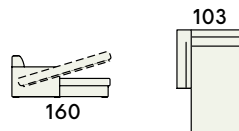

1.645	1.645	1.695	1.750	1.795	1.875	1.955	2.010
H.104	COMFORT + 172 €		H. 87/101		RELAX + 202 €		

1.375	1.375	1.440	1.500	1.565	1.660	1.755	1.820
					H. 87/101		RELAX + 202 €

425	425	445	460	480	500	525	550

310	310	325	340	355	380	395	415

COMPLETAMENTE SFODERABILE
COMPLETELY REMOVABLE FABRIC
ENTIEREMENT DÉHOUSSABLE
TOTALMENTE DESENFUNDABLE

LE FODERE DI RICAMBIO COSTANO IL 40% DEL CORRISPONDENTE ARTICOLO
SPARE COVERS COST 40% OF THE RELATIVE ITEM
LES HOUSSES DE RECHANGE COÛTENT 40% DU PRIX DE L'ARTICLE CORRESPONDANT
LOS FORROS DE RECAMBIO CUESTAN EL 40% DEL CORRESPONDIENTE ARTÍCULO

VERSIONE FISSA -15% DEL CORRISPONDENTE ARTICOLO
FIXED VERSION COSTS -15% OF THE RELATIVE ITEM
CANAPÉ FIXE COÛTENT -15% DU PRIX DE L'ARTICLE CORRESPONDANT
VERSIÓN FIJA -15% DEL CORRESPONDIENTE ARTÍCULO