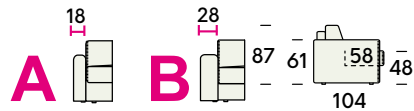

Spike

T.CLIENTE	S	L	V	D	E	M	P
CUSTOMER'S FABRIC TISSU DU CLIENT T.CLIENTE	SUPER	LUSSO	VIP	DE LUX	ELITE	MAXI	PRESTIGE

Art. 01 Chair Fauteuil Sillón Mt.base / Structure l.m. / Métrage Base / M base 6,00 Mt.Cuscini / Cushion l.m. / Coussin ml. / M cojines 3,00 Volume mc / Volume m³ / Volumen m³ 1,40			Prezzo Price / Prix Precio €	2.330	2.330	2.390	2.450	2.510	2.600	2.695	2.755
Art. 02 Divano 2 posti 2-seater sofa Canapé 2 places Sofá 2 plazas Mt.base / Structure l.m. / Métrage Base / M base 6,50 Mt.Cuscini / Cushion l.m. / Coussin ml. / M cojines 4,50 Volume mc / Volume m³ / Volumen m³ 1,70			Prezzo Price / Prix Precio €	2.780	2.780	2.855	2.925	2.995	3.110	3.220	3.295
Art. 20 Divano 2 posti grande 2-seater large sofa Canapé 2 grandes places Sofá 2 plazas grande Mt.base / Structure l.m. / Métrage Base / M base 7,50 Mt.Cuscini / Cushion l.m. / Coussin ml. / M cojines 7,00 Volume mc / Volume m³ / Volumen m³ 2,00			Prezzo Price / Prix Precio €	2.955	2.955	3.045	3.135	3.220	3.360	3.500	3.595
Art. 03 Divano 3 posti 3-seater sofa Canapé 3 places Sofá 3 plazas Mt.base / Structure l.m. / Métrage Base / M base 7,50 Mt.Cuscini / Cushion l.m. / Coussin ml. / M cojines 7,00 Volume mc / Volume m³ / Volumen m³ 2,20			Prezzo Price / Prix Precio €	3.020	3.020	3.110	3.200	3.290	3.430	3.570	3.660
Art. 07 Divano 3 posti maxi 3-seater maxi sofa Canapé 3 places maxi Sofá 3 plazas maxi Mt.base / Structure l.m. / Métrage Base / M base 7,50 Mt.Cuscini / Cushion l.m. / Coussin ml. / M cojines 7,00 Volume mc / Volume m³ / Volumen m³ 2,40			Prezzo Price / Prix Precio €	3.200	3.200	3.290	3.380	3.470	3.610	3.755	3.850
Art. DX 1D Art. SX 1S Laterale 1 posto DX-SX RH-LH 1-seater side element Canapé bâtarde 1 place D-G Lateral 1 plaza dch-izq Mt.base / Structure l.m. / Métrage Base / M base 4,00 Mt.Cuscini / Cushion l.m. / Coussin ml. / M cojines 3,00 Volume mc / Volume m³ / Volumen m³ 1,10			Prezzo Price / Prix Precio €	2.155	2.155	2.205	2.260	2.305	2.385	2.465	2.520
Art. DX 2D Art. SX 2S Laterale 2 posti DX-SX RH-LH 2-seater side element Canapé bâtarde 2 places D-G Lateral 2 plazas dch-izq Mt.base / Structure l.m. / Métrage Base / M base 4,50 Mt.Cuscini / Cushion l.m. / Coussin ml. / M cojines 4,50 Volume mc / Volume m³ / Volumen m³ 1,40			Prezzo Price / Prix Precio €	2.560	2.560	2.625	2.690	2.750	2.850	2.950	3.015
Art. DX GD Art. SX GS Laterale 2 posti grande DX-SX RH-LH 2-seater large side element Canapé bâtarde 2 grandes places D-G Lateral 2 plazas grande dch-izq Mt.base / Structure l.m. / Métrage Base / M base 5,50 Mt.Cuscini / Cushion l.m. / Coussin ml. / M cojines 7,00 Volume mc / Volume m³ / Volumen m³ 1,60			Prezzo Price / Prix Precio €	2.740	2.740	2.825	2.910	2.985	3.110	3.240	3.320
Art. DX 3D Art. SX 3S Laterale 3 posti DX-SX RH-LH 3-seater side element Canapé bâtarde 3 places D-G Lateral 3 plazas dch-izq Mt.base / Structure l.m. / Métrage Base / M base 5,50 Mt.Cuscini / Cushion l.m. / Coussin ml. / M cojines 7,00 Volume mc / Volume m³ / Volumen m³ 1,80			Prezzo Price / Prix Precio €	2.805	2.805	2.885	2.970	3.055	3.180	3.310	3.390