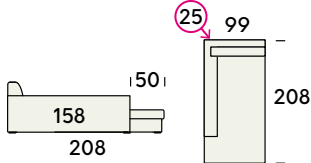

Prezzo Price / Prix Precio	€	1.435	1.435	1.500	1.565	1.625	1.730	1.835	1.900

RELAX
+ 202 €

Art. **13**
Item
Art.

Pouf 82x62
Pouf 82x62
Pouf 82x62
Puf 82x62

Prezzo Price / Prix Precio	€	445	445	460	480	495	525	555	570

Art. **17**
Item
Art.

Cuscino schienale con supp. per elem. terminale
Back cushion with support for end element
Coussin dossier a/support pour élém. terminal
Cojín respaldo con sop. para elem. terminal

Prezzo Price / Prix Precio	€	320	320	335	350	360	385	410	425