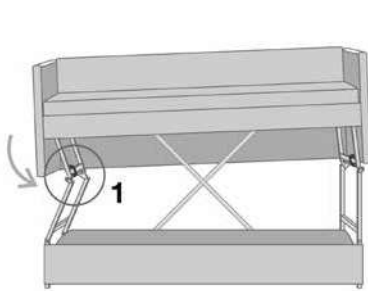

Hans

T.CLIENTE	S	L	V	D	E	M	P
CUSTOMER'S FABRIC TISSU DU CLIENT T.CLIENTE	SUPER	LUSSO	VIP	DE LUX	ELITE	MAXI	PRESTIGE

Art.
Item
Art.
Art.
03

Divano letto castello
Sofa bunk bed
Canapé-lit superposé
Sofá cama castillo

Prezzo Price / Prix Precio	€	3.500	3.500	3.600	3.695	3.790	3.940	4.085	4.185

Completo di scaletta, protezione anti caduta, materasso superiore ed inferiore, cuscino schienale e trapunta materasso superiore

Complete with ladder, fall protection, top and bottom mattress, back cushion and top mattress quilt
Complète avec échelle, protection contre les chutes, matelas supérieure et inférieure coussin de dos et piquet matelas superior
Con escalera, protección anti-caída, colchón superior e inferior, cojin lumbar y edredón colchón superior

Dimensioni materasso superiore 190x80 h. 15

Mattress dimensions larger than 190x80 h. 15
Dimensions matelas supérieur 190x80 h. 15
Dimensiones del colchón superior 190x80 h. 15

Dimensioni materasso inferiore 180x76 h. 15

Mattress dimensions smaller than 180x76 h. 15
Dimensions matelas inférieur 180x76 h. 15
Dimensiones del colchón inferior 180x76 h. 15

Materassi in espanso D26 NY

Mattress in foam D26 NY
Matelas de mousse D26 NY
Colchón en espuma D26 NY