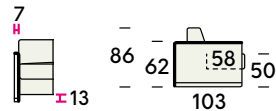

T.CLIENTE	S	L	V	D	E	M	P
CUSTOMER'S FABRIC TISSU DU CLIENT T.CLIENTE	SUPER	LUSSO	VIP	DE LUX	ELITE	MAXI	PRESTIGE

Art. 01
Chair / Fauteuil / Sillón

Prezzo / Price / Prix / Precio	€	1.895	1.895	1.945	1.990	2.045	2.120	2.195	2.245

Mt. base / Structure l.m. / Métrage Base / M base 2,50
Mt. Cuscini / Cushion l.m. / Coussin ml. / M cojines 5,50
Volume mc / Volume m³ / Volumen m³ 1,10

Art. 02
Divano 2 posti / 2-seater sofa / Canapé 2 places / Sofá 2 plazas

Prezzo / Price / Prix / Precio	€	2.205	2.205	2.270	2.320	2.380	2.475	2.560	2.620

Mt. base / Structure l.m. / Métrage Base / M base 3,00
Mt. Cuscini / Cushion l.m. / Coussin ml. / M cojines 7,00
Volume mc / Volume m³ / Volumen m³ 1,40

Art. 20
Divano 2 posti grande / 2-seater large sofa / Canapé 2 grandes places / Sofá 2 plazas grande

Prezzo / Price / Prix / Precio	€	2.345	2.345	2.420	2.485	2.555	2.665	2.770	2.840

Mt. base / Structure l.m. / Métrage Base / M base 3,00
Mt. Cuscini / Cushion l.m. / Coussin ml. / M cojines 9,00
Volume mc / Volume m³ / Volumen m³ 1,60

Art. 03
Divano 3 posti / 3-seater sofa / Canapé 3 places / Sofá 3 plazas

Prezzo / Price / Prix / Precio	€	2.410	2.410	2.480	2.545	2.610	2.725	2.825	2.895

Mt. base / Structure l.m. / Métrage Base / M base 3,00
Mt. Cuscini / Cushion l.m. / Coussin ml. / M cojines 9,00
Volume mc / Volume m³ / Volumen m³ 1,80

Art. 07
Divano 3 posti maxi / 3-seater maxi sofa / Canapé 3 places maxi / Sofá 3 plazas maxi

Prezzo / Price / Prix / Precio	€	2.585	2.585	2.655	2.725	2.790	2.900	3.005	3.075

Mt. base / Structure l.m. / Métrage Base / M base 3,00
Mt. Cuscini / Cushion l.m. / Coussin ml. / M cojines 9,00
Volume mc / Volume m³ / Volumen m³ 2,00