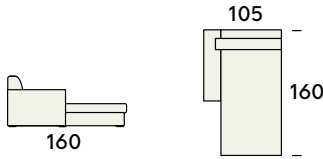

Bernie

T.CLIENTE	S	L	V	D	E	M	P
CUSTOMER'S FABRIC TISSU DU CLIENT T.CLIENTE	SUPER	LUSSO	VIP	DE LUX	ELITE	MAXI	PRESTIGE

Art. DX **7D** Art. SX **7S**
Item RH Item LH
Art. DR Art. GA
Art. dch Art. izq

Laterale 3 posti maxi DX-SX
RH-LH 3-seater maxi side element
Canapé bâtarde 3 maxi places D-G
Lateral 3 plazas maxi dch-izq

Prezzo Price / Prix Precio	€	2.410	2.410	2.495	2.580	2.655	2.780	2.910	2.990

Art. DX **LC** Art. SX **CL**
Item RH Item LH
Art. DR Art. GA
Art. dch Art. izq

Chaise longue DX-SX
RH-LH chaise longue
Méridienne D-G
Chaise longue dch-izq

Prezzo Price / Prix Precio	€	1.275	1.275	1.330	1.385	1.435	1.520	1.605	1.660

Art. DX **LH** Art. SX **HL**
Item RH Item LH
Art. DR Art. GA
Art. dch Art. izq

Chaise l. con contenitore con ap. assist. DX-SX
RH-LH chaise l. w/soft-opening mechanism
Méridienne a/élem. de rangement a/ouverture assistée D-G
Chaise l. con contenedor con ap. asist. Dch-izq

Prezzo Price / Prix Precio	€	1.650	1.650	1.710	1.765	1.820	1.905	1.990	2.050

Art. **13**
Item
Art.

Pouf 82x62
Pouf 82x62
Pouf 82x62
Puf 82x62

Prezzo Price / Prix Precio	€	445	445	460	480	495	525	555	570

NB: nella versione con bordo a contrasto l'interno della testiera avrà lo stesso colore del bordo /
NB: on the version with contrasting edging, the headboard is the same colour as the edging /
N.B. : dans la version avec liseré contrasté, l'intérieur du dossier sera de la même couleur que le liseré /
Nota: en la versión con canto en contraste el interior del cabecero es del mismo color que el canto

Maggiorazione per pannelli testiera
Surcharge for headboard panels
Supplément pour panneau tête de lit
Recargo por paneles cabecero

Per Art. / Item Art.
Por Art. / Por Art.

	Standard	+ 30 €	+ 35 €
01	Standard	+ 30 €	+ 35 €
02	Standard	+ 55 €	+ 80 €
20	Standard	+ 80 €	+ 115 €
03	Standard	+ 80 €	+ 115 €
07	Standard	+ 80 €	+ 115 €