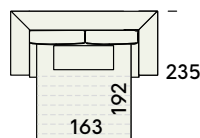

Prezzo Price / Prix Precio	€	2.710	2.710	2.815	2.915	3.020	3.175	3.330	3.435

Materasso in poliuretano espanso in densità D25 indeformabile H. 11 (± 1)

Mattress in expanded polyurethane density D25 non-deformable H. 11 (± 1)

Matelas en polyuréthane expansé en densité D25 indéformable H. 11 (± 1)

COMPLETAMENTE SFODERABILE
COMPLETELY REMOVABLE FABRIC
ENTIÈREMENT DÉHOUSABLE
TOTALMENTE DESENFUNDABLE

LE FODERE DI RICAMBIO COSTANO IL 40% DEL CORRISPONDENTE ARTICOLO
SPARE COVERS COST 40% OF THE RELATIVE ITEM
LES HOUSSES DE RECHANGE COÛTENT 40% DU PRIX DE L'ARTICLE CORRESPONDANT
LOS FORROS DE RECAMBIO CUESTAN EL 40% DEL CORRESPONDIENTE ARTÍCULO