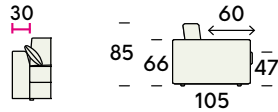

T.CLIENTE	S	L	V	D	E	M	P
CUSTOMER'S FABRIC TESSUTO DEL CLIENTE T.CLIENTE	SUPER	LUSSO	VIP	DE LUX	ELITE	MAXI	PRESTIGE

Art. DX **RG** Art. SX **GR**
Item RH Item LH
Art. DR Art. GA
Art. dch Art. izq

Laterale letto 2 posti Midi DX-SX
RH-LH 2-seater Midi side element bed
Canapé bâtarde convertible 2 places Midi D-G
Lateral cama 2 plazas Midi dch-izq

178

Prezzo Price / Prix Precio	€	2.280	2.280	2.355	2.425	2.500	2.610	2.730	2.805

Materasso in poliuretano espanso in densità D25 indeformabile H. 11 (± 1)

Mattress in expanded polyurethane density D25 non-deformable H. 11 (± 1)

Matelas en polyuréthane expansé en densité D25 indéformable H. 11 (± 1)

Colchón de poliuretano de densidad D25 indeformable H. 11 (± 1)

Art. DX **3R** Art. SX **R3**
Item RH Item LH
Art. DR Art. GA
Art. dch Art. izq

Laterale letto 3 posti Large DX-SX
RH-LH 3-seater Large side element bed
Canapé bâtarde convertible 3 places Large D-G
Lateral cama 3 plazas Large dch-izq

198

Prezzo Price / Prix Precio	€	2.420	2.420	2.500	2.585	2.660	2.785	2.910	2.985

Materasso in poliuretano espanso in densità D25 indeformabile H. 11 (± 1)

Mattress in expanded polyurethane density D25 non-deformable H. 11 (± 1)

Matelas en polyuréthane expansé en densité D25 indéformable H. 11 (± 1)

Colchón de poliuretano de densidad D25 indeformable H. 11 (± 1)

Art. DX **7R** Art. SX **R7**
Item RH Item LH
Art. DR Art. GA
Art. dch Art. izq

Laterale letto 3 posti Maxi DX-SX
RH-LH 3-seater Maxi side element bed
Canapé bâtarde convertible 3 places Maxi D-G
Lateral cama 3 plazas Maxi dch-izq

218

Prezzo Price / Prix Precio	€	2.570	2.570	2.660	2.745	2.825	2.960	3.095	3.180

Materasso in poliuretano espanso in densità D25 indeformabile H. 11 (± 1)

Mattress in expanded polyurethane density D25 non-deformable H. 11 (± 1)

Matelas en polyuréthane expansé en densité D25 indéformable H. 11 (± 1)