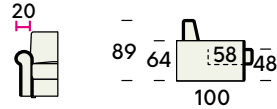

Callas

T.CLIENTE	S	L	V	D	E	M	P
CUSTOMER'S FABRIC TESSU DU CLIENT T.CLIENTE	SUPER	LUSSO	VIP	DE LUX	ELITE	MAXI	PRESTIGE

Art. Item Art. Art.	01	14	18	14	18	14	18	14	18	14	18	14	18	14	18	14	18
Prezzo Price / Prix Precio	€ 1.720	1.720	1.775	1.835	1.895	1.980	2.065	2.125									

Poltrona
Chair
Fauteuil
Sillón

Mt.base / Structure l.m. / Métrage Base / M base 6,00
Mt.Cuscini / Cushion l.m. / Coussin ml. / M cojines 1,40
Volume mc / Volume m³ / Volumen m³ 1,40

H.104	COMFORT + 172 €																

Divano 2 posti
2-seater sofa
Canapé 2 places
Sofá 2 plazas

Mt.base / Structure l.m. / Métrage Base / M base 6,50
Mt.Cuscini / Cushion l.m. / Coussin ml. / M cojines 6,00
Volume mc / Volume m³ / Volumen m³ 1,70

H.104	COMFORT + 332 €																

Divano 2 posti grande
2-seater large sofa
Canapé 2 grandes places
Sofá 2 plazas grande

Mt.base / Structure l.m. / Métrage Base / M base 6,50
Mt.Cuscini / Cushion l.m. / Coussin ml. / M cojines 8,00
Volume mc / Volume m³ / Volumen m³ 1,90

H.104	COMFORT + 348 €																

Divano 3 posti
3-seater sofa
Canapé 3 places
Sofá 3 plazas

Mt.base / Structure l.m. / Métrage Base / M base 8,50
Mt.Cuscini / Cushion l.m. / Coussin ml. / M cojines 8,00
Volume mc / Volume m³ / Volumen m³ 2,10

H.104	COMFORT + 365 €																

Divano 3 posti maxi
3-seater maxi sofa
Canapé 3 places maxi
Sofá 3 plazas maxi

Mt.base / Structure l.m. / Métrage Base / M base 8,50
Mt.Cuscini / Cushion l.m. / Coussin ml. / M cojines 8,50
Volume mc / Volume m³ / Volumen m³ 2,30

H.104	COMFORT + 381 €																

Laterale 1 posto DX-SX
RH-LH 1-seater side element
Canapé bâtarde 1 place D-G
Lateral 1 plaza dch-izq

Mt.base / Structure l.m. / Métrage Base / M base 4,50
Mt.Cuscini / Cushion l.m. / Coussin ml. / M cojines 4,50
Volume mc / Volume m³ / Volumen m³ 1,30

H.104	COMFORT + 172 €																

Laterale 2 posti DX-SX
RH-LH 2-seater side element
Canapé bâtarde 2 places D-G
Lateral 2 plazas dch-izq

Mt.base / Structure l.m. / Métrage Base / M base 5,00
Mt.Cuscini / Cushion l.m. / Coussin ml. / M cojines 6,00
Volume mc / Volume m³ / Volumen m³ 1,60

H.104	COMFORT + 332 €																

Laterale 2 posti grande DX-SX
RH-LH 2-seater large side element
Canapé bâtarde 2 grandes places D-G
Lateral 2 plazas grande dch-izq

Mt.base / Structure l.m. / Métrage Base / M base 6,50
Mt.Cuscini / Cushion l.m. / Coussin ml. / M cojines 8,00
Volume mc / Volume m³ / Volumen m³ 1,80

H.104	COMFORT + 348 €																

Laterale 3 posti DX-SX
RH-LH 3-seater side element
Canapé bâtarde 3 places D-G
Lateral 3 plazas dch-izq

Mt.base / Structure l.m. / Métrage Base / M base 6,50
Mt.Cuscini / Cushion l.m. / Coussin ml. / M cojines 14,00
Volume mc / Volume m³ / Volumen m³ 2,00

H.104	COMFORT + 365 €																

16 **COMPLETAMENTE SFODERABILE**
COMPLETELY REMOVABLE FABRIC
ENTIÈREMENT DÉHOUSABLE
TOTALMENTE DESENFUNDABLE

LE FODERE DI RICAMBIO COSTANO IL 40% DEL CORRISPONDENTE ARTICOLO
SPARE COVERS COST 40% OF THE RELATIVE ITEM
LES HOUSSES DE RECHANGE COÛTENT 40% DU PRIX DE L'ARTICLE CORRESPONDANT
LOS FORROS DE RECAMBIO CUESTAN EL 40% DEL CORRESPONDIENTE ARTÍCULO