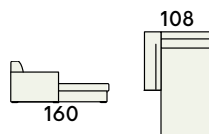

1.300	1.300	1.365	1.430	1.485	1.580	1.680	1.740
H.104		COMFORT + 172 €		H. 87/101		RELAX + 202 €