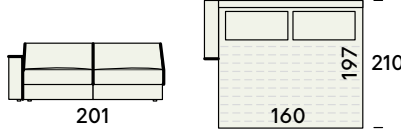

T.CLIENTE	S	L	V	D	E	M	P
CUSTOMER'S FABRIC TISSU DU CLIENT T.CLIENTE	SUPER	LUSSO	VIP	DE LUX	ELITE	MAXI	PRESTIGE

Art. DX **7D** Art. SX **7S**
Item RH Item LH
Art. DR Art. GA
Art. dch Art. izq

Laterale 3 posti maxi DX-SX
RH-LH 3-seater maxi side element
Canapé bâtarde 3 maxi places D-G
Lateral 3 plazas maxi dch-izq

Prezzo Price / Prix Precio	€	2.245	2.245	2.315	2.385	2.460	2.570	2.690	2.755

Art. DX **LC** Art. SX **CL**
Item RH Item LH
Art. DR Art. GA
Art. dch Art. izq

Chaise longue DX-SX
RH-LH chaise longue
Méridienne D-G
Chaise longue dch-izq