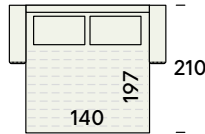

Prezzo Price / Prix Precio	€	2.510	2.510	2.600	2.680	2.770	2.900	3.040	3.130

Art. 07
Item
Art.
Art.