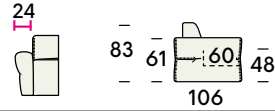

T.CLIENTE	S	L	V	D	E	M	P
CUSTOMER'S FABRIC TISSU DU CLIENT T.CLIENTE	SUPER	LUSSO	VIP	DE LUX	ELITE	MAXI	PRESTIGE

Art. 01
Item
Art.
Art.