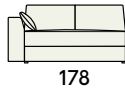

T.CLIENTE	S	L	V	D	E	M	P
CUSTOMER'S FABRIC TESSUTO DEL CLIENTE T.CLIENTE	SUPER	LUSSO	VIP	DE LUX	ELITE	MAXI	PRESTIGE

Art. DX **RG** Art. SX **GR**
Item RH Item LH
Art. DR Art. GA
Art. dch Art. izq

Laterale letto 2 posti Midi DX-SX
RH-LH 2-seater Midi side element bed
Canapé bâtarde convertible 2 places Midi D-G
Lateral cama 2 plazas Midi dch-izq

178