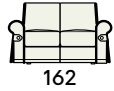

€	2.000	2.000	2.065	2.135	2.205	2.310	2.415	2.485

H.104 COMFORT + 332 € H. 87/101 RELAX + 397 €