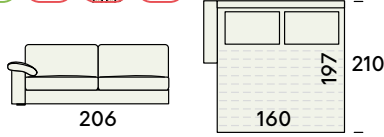

T.CLIENTE	S	L	V	D	E	M	P
CUSTOMER'S FABRIC TISSU DU CLIENT T.CLIENTE	SUPER	LUSSO	VIP	DE LUX	ELITE	MAXI	PRESTIGE

Art. DX **7D** Art. SX **7S**
Item RH Item LH
Art. DR Art. GA
Art. dch Art. izq

Laterale 3 posti maxi DX-SX
RH-LH 3-seater maxi side element
Canapé bâtarde 3 maxi places D-G
Lateral 3 plazas maxi dch-izq

Prezzo Price / Prix Precio	€	2.445	2.445	2.530	2.620	2.705	2.840	2.970	3.065

H.104

COMFORT
+ 381 €

H.
87/101

RELAX
+ 445 €

Art. DX **LC** Art. SX **CL**
Item RH Item LH
Art. DR Art. GA
Art. dch Art. izq

Chaise longue DX-SX
RH-LH chaise longue
Mérienne D-G
Chaise longue dch-izq