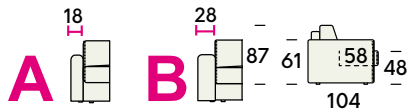

Spike

T.CLIENTE	S	L	V	D	E	M	P
CUSTOMER'S FABRIC TISSU DU CLIENT T.CLIENTE	SUPER	LUSSO	VIP	DE LUX	ELITE	MAXI	PRESTIGE

Art. DX **7D** Art. SX **7S**
Item RH Item LH
Art. DR Art. GA
Art. dch Art. izq

Laterale 3 posti maxi DX-SX
RH-LH 3-seater maxi side element
Canapé bâtarde 3 maxi places D-G
Lateral 3 plazas maxi dch-izq

A202 / B212

Prezzo Price / Prix Precio	€	2.965	2.965	3.045	3.130	3.210	3.345	3.470	3.550

Art. DX **LC** Art. SX **CL**
Item RH Item LH
Art. DR Art. GA
Art. dch Art. izq

Chaise longue DX-SX
RH-LH chaise longue
Mériidienne D-G
Chaise longue dch-izq

A103 / B113

Prezzo Price / Prix Precio	€	1.980	1.980	2.045	2.100	2.160	2.255	2.345	2.405

Art. DX **LH** Art. SX **HL**
Item RH Item LH
Art. DR Art. GA
Art. dch Art. izq

Chaise l. con contenitore con ap. assist. DX-SX
RH-LH chaise l. w/soft-opening mechanism
Mériidienne a/élem. de rangement a/ouverture assistée D-G
Chaise l. con contenedor con ap. asist. Dch-izq

A103 / B113

Prezzo Price / Prix Precio	€	2.390	2.390	2.455	2.515	2.570	2.670	2.765	2.820

Art. **13**
Item
Art.

Pouf rettangolare
Rectangular pouf
Pouf rectangulaire
Puf rectangular

Prezzo Price / Prix Precio	€	810	810	840	865	895	940	985	1.015

**Disponibile con cuciture di
finitura in tinta o contrasto**

Available with matching or contrasting
finishing stitching
Disponible avec des coutures décoratives
ton sur ton ou contrastées
Disponible con costuras de acabado en
color o contraste

2000	113	600	326	864
419	118	1411	379	1097
42	123	869	1185	1091
415	504	575	565	816
4000	1314	578	262	821

COMPLETAMENTE SFODERABILE
COMPLETELY REMOVABLE FABRIC
ENTIÈREMENT DÉHOUSABLE
TOTALMENTE DESENFUNDABLE