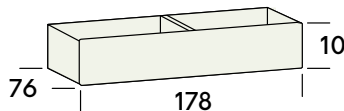

Dimensioni cassettone 178x76 h. 10

Chest dimensions 178x76 h. 10
Dimensions coffre 178x76 h. 10
Dimensiones del cajón 178x76 h. 10

Materassi in espanso D26 NY

Mattress in foam D26 NY
Matelas de mousse D26 NY
Colchón en espuma D26 NY