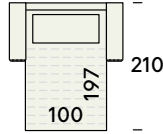

Prezzo Price / Prix Precio	€	2.310	2.310	2.385	2.455	2.530	2.640	2.750	2.825

Art. 20
Item
Art.
Art.