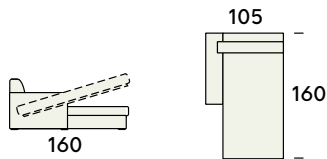

Prezzo Price / Prix Precio	€	1.275	1.275	1.330	1.385	1.435	1.520	1.605	1.660

Art. DX **LH** Art. SX **HL**
Item RH Item LH
Art. DR Art. GA
Art. dch Art. izq

Chaise l. con contenitore con ap. assist. DX-SX
RH-LH chaise l. w/soft-opening mechanism
Mériidienne a/élem. de rangement a/ouverture assistée D-G
Chaise l. con contenedor con ap. asist. Dch-Izq

Prezzo Price / Prix Precio	€	1.650	1.650	1.710	1.765	1.820	1.905	1.990	2.050

Art. **13**
Item
Art.

Pouf 82x62
Pouf 82x62
Pouf 82x62
Puf 82x62

Prezzo Price / Prix Precio	€	445	445	460	480	495	525	555	570

NB: nella versione con bordo a contrasto l'interno della testiera avrà lo stesso colore del bordo /
NB: on the version with contrasting edging, the headboard is the same colour as the edging /
N.B. : dans la version avec liseré contrasté, l'intérieur du dossier sera de la même couleur que le liseré /
Nota: en la versión con canto en contraste el interior del cabecero es del mismo color que el canto

Maggiorazione per pannelli testiera

Surcharge for headboard panels
Supplément pour panneau tête de lit
Recargo por paneles cabecero

Per Art. / Item Art.
Por Art. / Por Art.