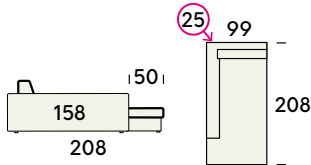

Prezzo Price / Prix Precio	€	1.425	1.425	1.495	1.565	1.625	1.735	1.840	1.910

Art. **13**
Item
Art.

Pouf 82x62
Pouf 82x62
Pouf 82x62
Puf 82x62

Prezzo Price / Prix Precio	€	455	455	470	490	515	540	570	590

Art. **17**
Item
Art.

Cuscino schienale con supp. per elem. terminale
Back cushion with support for end element
Coussin dossier a/support pour élém. terminal
Cojín respaldo con sop. para elem. terminal

Prezzo Price / Prix Precio	€	335	335	350	360	380	410	430	450

COMPLETAMENTE SFODERABILE
COMPLETELY REMOVABLE FABRIC
ENTIEREMENT DÉHOUSABLE
TOTALMENTE DESENFUNDABLE

LE FODERE DI RICAMBIO COSTANO IL 40% DEL CORRISPONDENTE ARTICOLO
SPARE COVERS COST 40% OF THE RELATIVE ITEM
LES HOUSSES DE RECHANGE COÛTENT 40% DU PRIX DE L'ARTICLE CORRESPONDANT
LOS FORROS DE RECAMBIO CUESTAN EL 40% DEL CORRESPONDIENTE ARTÍCULO

VERSIONE FISSA -15% DEL CORRISPONDENTE ARTICOLO
FIXED VERSION COSTS -15% OF THE RELATIVE ITEM
CANAPÉ FIXE COÛTENT -15% DU PRIX DE L'ARTICLE CORRESPONDANT
VERSIÓN FIJA -15% DEL CORRESPONDIENTE ARTÍCULO