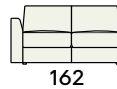

1.920	1.920	1.985	2.045	2.110	2.205	2.300	2.365
H.104	COMFORT + 348 €		H. 87/101		RELAX + 411 €