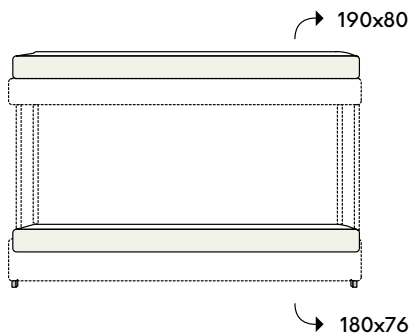

Ellen

T.CLIENTE	S	L	V	D	E	M	P
CUSTOMER'S FABRIC TISSU DU CLIENT T.CLIENTE	SUPER	LUSSO	VIP	DE LUX	ELITE	MAXI	PRESTIGE

Art. Item Art.
03

Divano letto castello
Sofa bunk bed
Canapé-lit superposé
Sofá cama castillo

Prezzo Price / Prix Precio	€	3.500	3.500	3.600	3.695	3.790	3.940	4.085	4.185

Completo di scaletta, protezione anti caduta, materasso superiore ed inferiore, cuscino schienale e trapunta materasso superiore

Complete with ladder, fall protection, top and bottom mattress, back cushion and top mattress quilt
Complète avec échelle, protection contre les chutes, matelas supérieure et inférieure coussin de dos et piquier matelas supérieur
Con escalera, protección anti-caída, colchón superior e inferior, cojín lumbar y edredón colchón superior

Dimensioni materasso superiore 190x80 h. 15

Mattress dimensions larger than 190x80 h. 15
Dimensions matelas supérieur 190x80 h. 15
Dimensiones del colchón superior 190x80 h. 15

Dimensioni materasso inferiore 180x76 h. 15

Mattress dimensions smaller than 180x76 h. 15
Dimensions matelas inférieur 180x76 h. 15
Dimensiones del colchón inferior 180x76 h. 15

Materassi in espanso D26 NY

Mattress in foam D26 NY
Matelas de mousse D26 NY
Colchón en espuma D26 NY