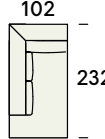

Prezzo Price / Prix Precio	€	1.875	1.875	1.955	2.040	2.120	2.245	2.375	2.455