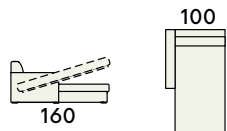

1.645	1.645	1.695	1.750	1.795	1.875	1.955	2.010
H.104	COMFORT + 172 €		H. 87/101		RELAX + 202 €		

1.375	1.375	1.440	1.500	1.565	1.660	1.755	1.820
					H. 87/101		RELAX + 202 €