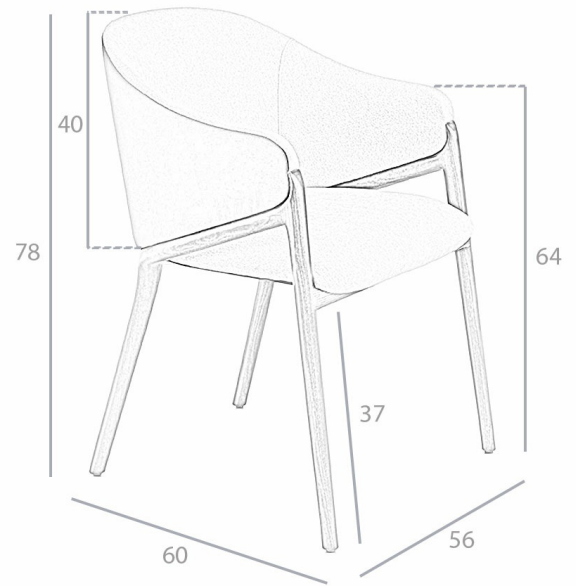

REF. 4.090

ACH20071 Silla

MEDIDAS

Medidas: 56 x 60 x 78 cm.

Peso: 10 Kg.

EMBALAJE

64 x 63 x 85 cm. / 12 Kg.

VOLUMEN

0,30 m3

PRODUCTO

Tela/Polipiel - Stock - Similar Sublim 05 - Similar Acua 18

PATAS

Material Patas: Madera color Nogal