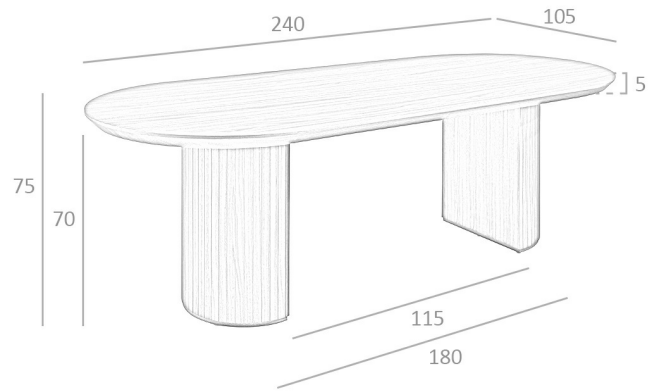

**REF. 1.104**

**413T Mesa de Comedor**

### **MEDIDAS**

Medidas: Ø240 x 105 x 75 cm.

Peso: 91 Kg.

Forma: Ovalado Medio Punto

### **EMBALAJE**

248 x 113 x 10 cm. / 45 Kg.

66 x 56 x 73 cm. / 50 Kg.

### **VOLUMEN**

0,57 m<sup>3</sup>