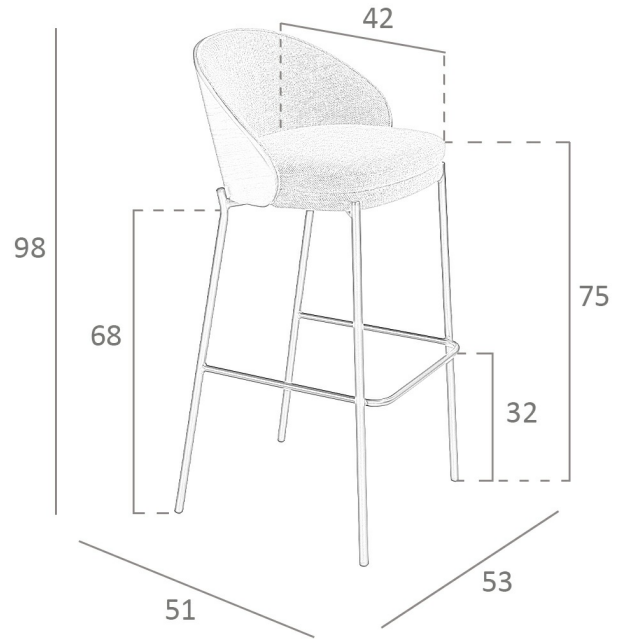

REF. 4.127

BS-S197 Taburete Tapizado

MEDIDAS

Medidas: 53 x 51 x 98 cm

Peso: 6.5 Kg

EMBALAJE

60 x 47 x 72 cm / 15 Kg

VOLUMEN

0,11 m3

PRODUCTO

Tela - STOCK - TS-SW.Gris02

Chapa Nogal

PATAS

Material Patas: Acero color Negro