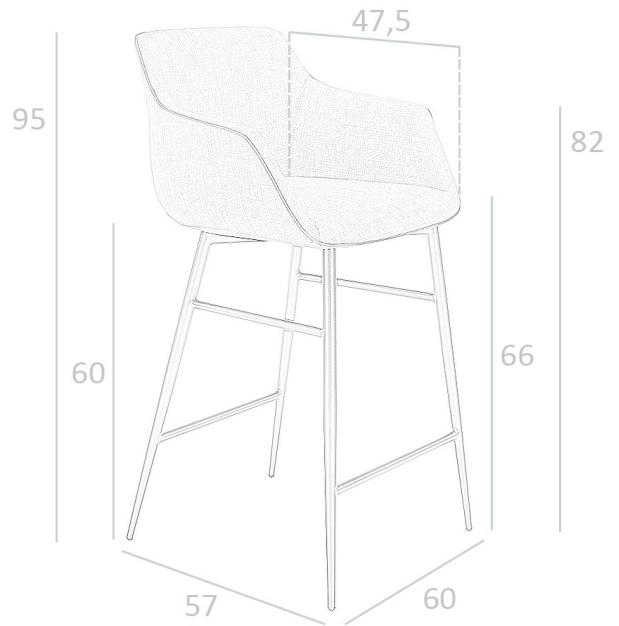

REF. 4.089

A116TAB Taburete Tapizado

MEDIDAS

Medidas: 60 x 57 x 96 cm

Peso: 9 Kg.

Metraje: 1,70 (x1,4) m.

EMBALAJE

67 x 62 x 98 cm. / 11 Kg.

VOLUMEN

0,24 m3

PRODUCTO

Tela - Stock - Similar Sublim 52

PATAS

Material Patas: Acero color Negro