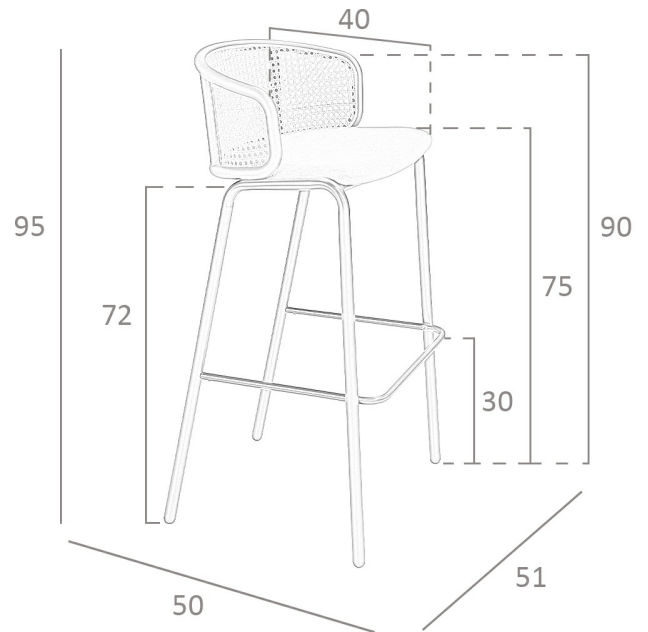

**REF. 4.128**

**BS-1698A Taburete Tapizado**

**MEDIDAS**

Medidas: 51 x 50 x 95 cm

Peso: 3.5 Kg

**EMBALAJE**

55 x 52 x 78 cm / 16 Kg

**VOLUMEN**

0,11 m3

**PRODUCTO**

Tela - STOCK - TS-SW.Marron03

Rattan

**PATAS**

Material Patas: Acero color Negro