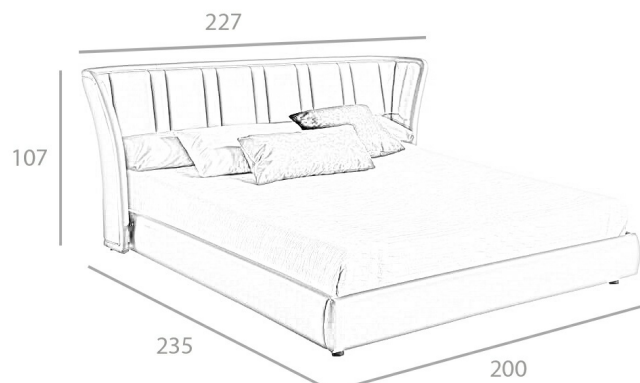

REF. 7.067

A2261 Cama Tapizada

MEDIDAS

Medidas: 227 x 235 x 107 cm.
Peso: 89 Kg
Medidas Colchon: 180 x 200 cm.

EMBALAJE

246 x 120 x 45 cm. / 45 Kg.
22 x 23 x 29 cm. / 40 Kg.
200 x 180 x 5 cm. / 10 Kg.

VOLUMEN

1,10 m³

PRODUCTO

Polipiel - STOCK - Similar color Indigo

PATAS

Material Patas: Acero color Negro