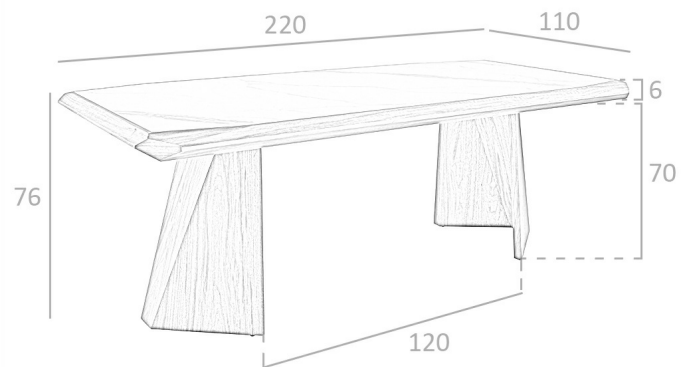

REF. 1.106

MI2207T-MARM Mesa de Comedor

MEDIDAS

Medidas: 220 x 110 x 76 cm.

Peso: 114 Kg.

Forma: Rectangular

EMBALAJE

225 x 115 x 12 cm. / 73 Kg.

65 x 40 x 73 cm. / 45 Kg.

VOLUMEN

0,58 m³

PRODUCTO

Tapa: Mármol Porcelánico Calacatta Silk

PATAS

Material Patas: Chapa Nogal