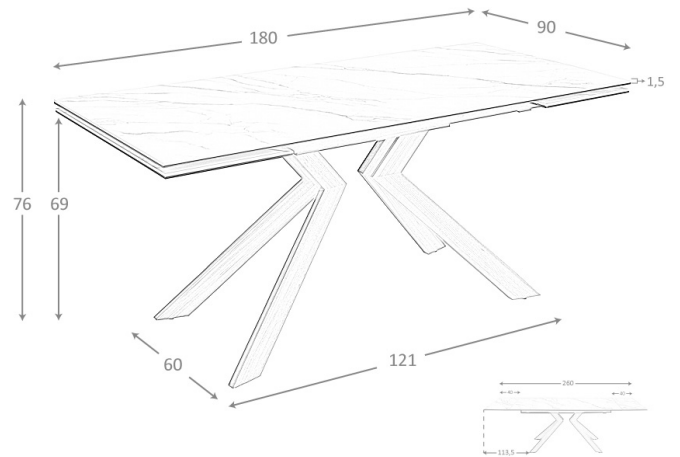

REF. 1.120

MC22079DT Mesa de Comedor extensible

MEDIDAS

Medidas: 180/220/260 x 90 x 76 cm

Peso: 109 Kg

Forma: Rectangular

EMBALAJE

188 x 89 x 20 cm / 98 Kg

94 x 38 x 12 cm / 15 Kg

VOLUMEN

0,45 m³

PRODUCTO

Tapa: Mármol Porcelánico Blanco MC-042 Mate

PATAS

Material Patas: Chapa Nogal