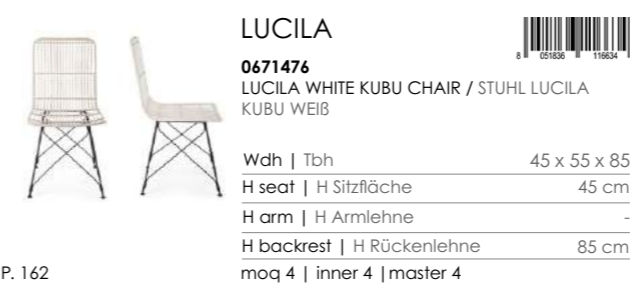

P. 156

Steel epoxy powder coated frame, kubu weaving. Antiqued white nitrocellulose finishing. Please do not expose the furniture to direct sunlight and bad weather. Packing without carton box. / STAHLGESTELL, KABUGEFLECHT. NATURFEINBEARBEITUNG AUF NITROZELLULOSEBASIS. MAN EMPFEHLT, DEN ARTIKEL NICHT IN DIREKTEM SONNENLICHT UND UNWETTER AUSZUSETZEN. VERPACKUNG OHNE KARTON

P. 156

Steel epoxy powder coated frame, kubu weaving. Natural nitrocellulose finishing. Please do not expose the furniture to direct sunlight and bad weather. Packing without carton box. / STAHLGESTELL, KABUGEFLECHT. NATURFEINBEARBEITUNG AUF NITROZELLULOSEBASIS. MAN EMPFEHLT, DEN ARTIKEL NICHT IN DIREKTEM SONNENLICHT UND UNWETTER AUSZUSETZEN. VERPACKUNG OHNE KARTON

P. 159

Rattan, coloured and antique. Melamine paint finishing. Cushion in cotton fabric. It is recommended to not expose the item to direct sunlight and bad weather. Packing without carton box. / RATTANGESTELL. GEFÄRBT UND GEALERT, FEINBEARBEITET MIT MELAMINLACK. KISSEN IN BAUMWOLLSTOFF. MAN EMPFEHLT, DAS MÖBELSTÜCK NICHT IN DIREKTEM SONNENLICHT UND UNWETTER AUSZUSETZEN. VERPACKUNG OHNE KARTON

P. 159

P. 162

Steel frame epoxy powder coated. Rattan weaving. Please do not expose the item to direct sunlight and bad weather. Packing without carton box. / STAHLGESTELL, AUSSEN DURCH PHOSPHATIEREN BEHANDELT UND EPOXY PULVERBESCHICHTET. RATTANGEFLECHT. MAN EMPFEHLT, DEN ARTIKEL NICHT IN DIREKTEM SONNENLICHT UND UNWETTER AUSZUSETZEN. VERPACKUNG OHNE KARTON

P. 162

P. 162

P. 162