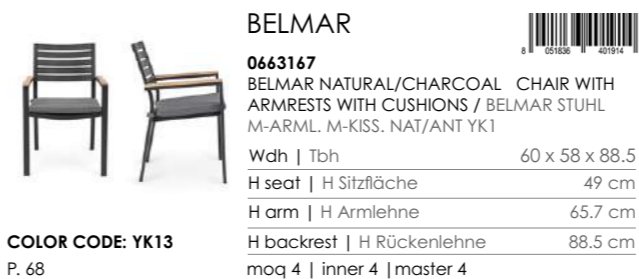

* Packing without carton box. / VERPACKUNG OHNE KARTON.

Aluminium frame, powder coated (polyester). Mixed fabric (70% textilene and 30% Olefin) seat and back coating. Padding for outdoor use fast dry foam. Stackable. / GESTELL AUS ALUMINIUM MIT PULVERBESCHICHTUNG (POLYESTER). AUSSENBEZUG AUS MISCHSTOFF (70% TEXTILEN, 30% OLEFIN). POLSTERUNG FÜR OUTDOOR AUS FAST DRY FOAM. STAPELBAR. VERPACKUNG OHNE KARTON.

Aluminium frame, powder coated (polyester). Textilene 1x1 back and seat. Reclinable backrest in free position. / GESTELL AUS ALUMINIUM MIT PULVERBESCHICHTUNG (POLYESTER). AUSSENBEZUG AUS TEXTILEN 1X1. STUFENLOS VERSTELLBARE RÜCKENLEHNE.

Aluminium frame, powder coated (polyester). Backrest and seat with mixed fabric (70% textilene and 30% Olefin) coating. Padding for outdoor use fast dry foam. Free position reclining backrest. / GESTELL AUS ALUMINIUM MIT POLYESTER PULVERBESCHICHTUNG. RÜCKENLEHNE UND SITZFLÄCHE MIT MISCHSTOFF BEZOGEN (70% TEXTILEN UND 30% OLEFIN). POLSTERUNG FAST AND DRY FOAM FÜR AUSSENBEREICH. STUFENLOS VERSTELLBARE RÜCKENLEHNE.

* Packing without carton box. / Verpackung ohne karton.

Powder coated (polyester) aluminium. Armrests with wood effect painting. Seat cushion with removable cover in Olefin fabric (100% polypropylene). Stackable. / PULVERBESCHICHTETES (POLYESTER) ALUMINIUM. ARMLEHNEN AUS LACKIERTEM ALUMINIUM IN HOLZOPTIK. SITZKISSEN MIT ABNEHMbareM OLEFIN-BEZUG (100% POLYPROPYLEN). STAPELBAR.