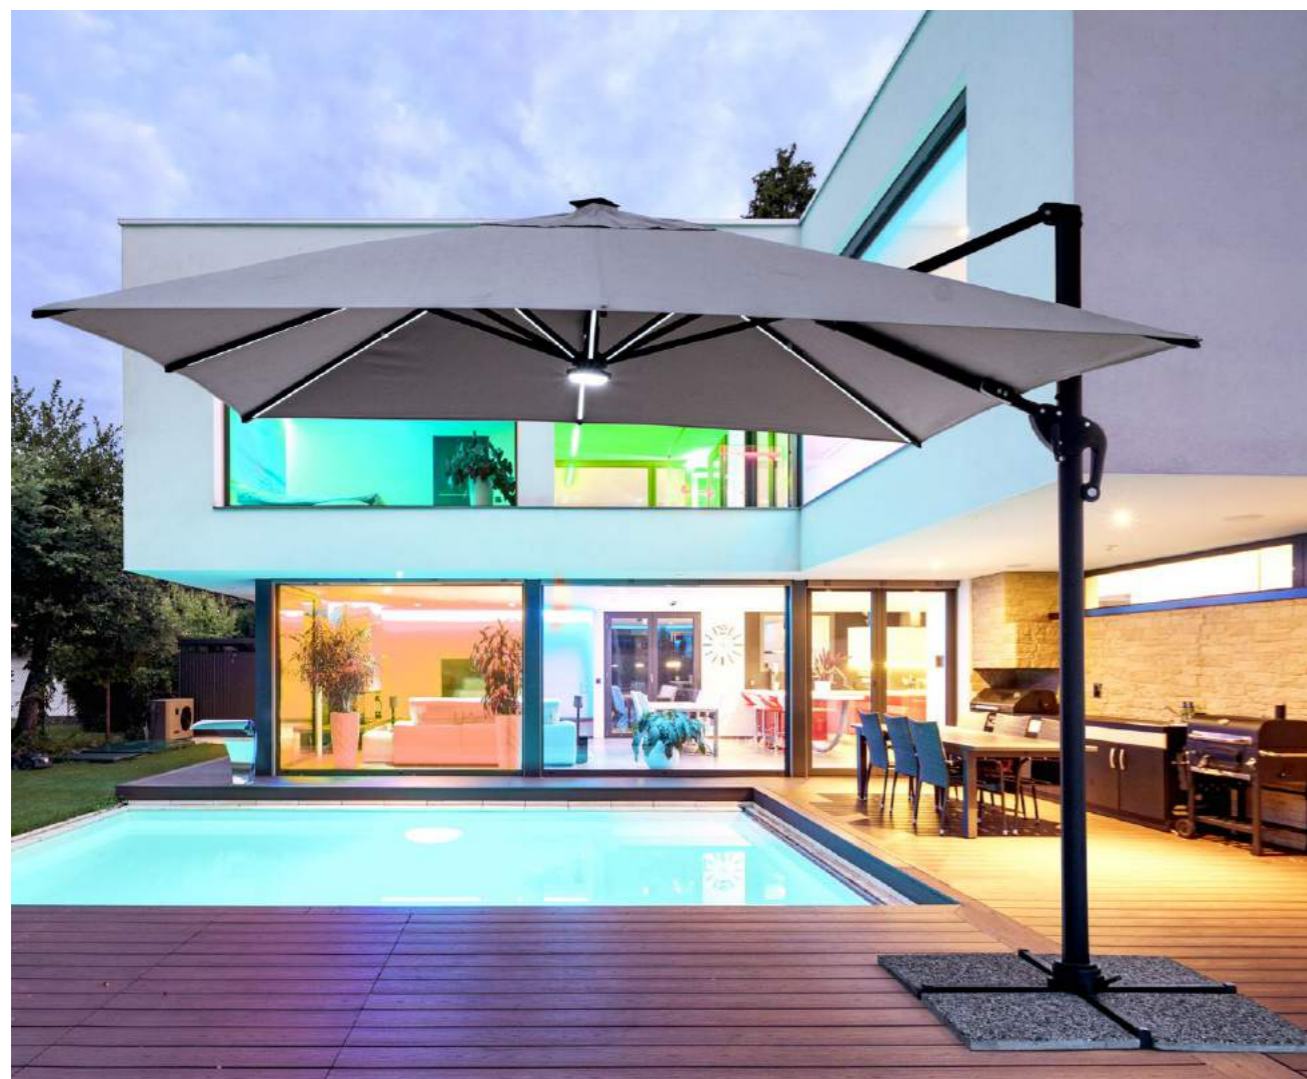

* Right-left movement (see detail photo below) / Links-Rechts-Bewegung (siehe Detailfoto unten)

Accessories/Zubehör:

INES LED
CHARC-LIGHT GREY | ANTHR-HELLGRAU

Cod 0795669
(Dim 300a | 300b | 265h)
moq 1 | inner 1 | master 1
D1