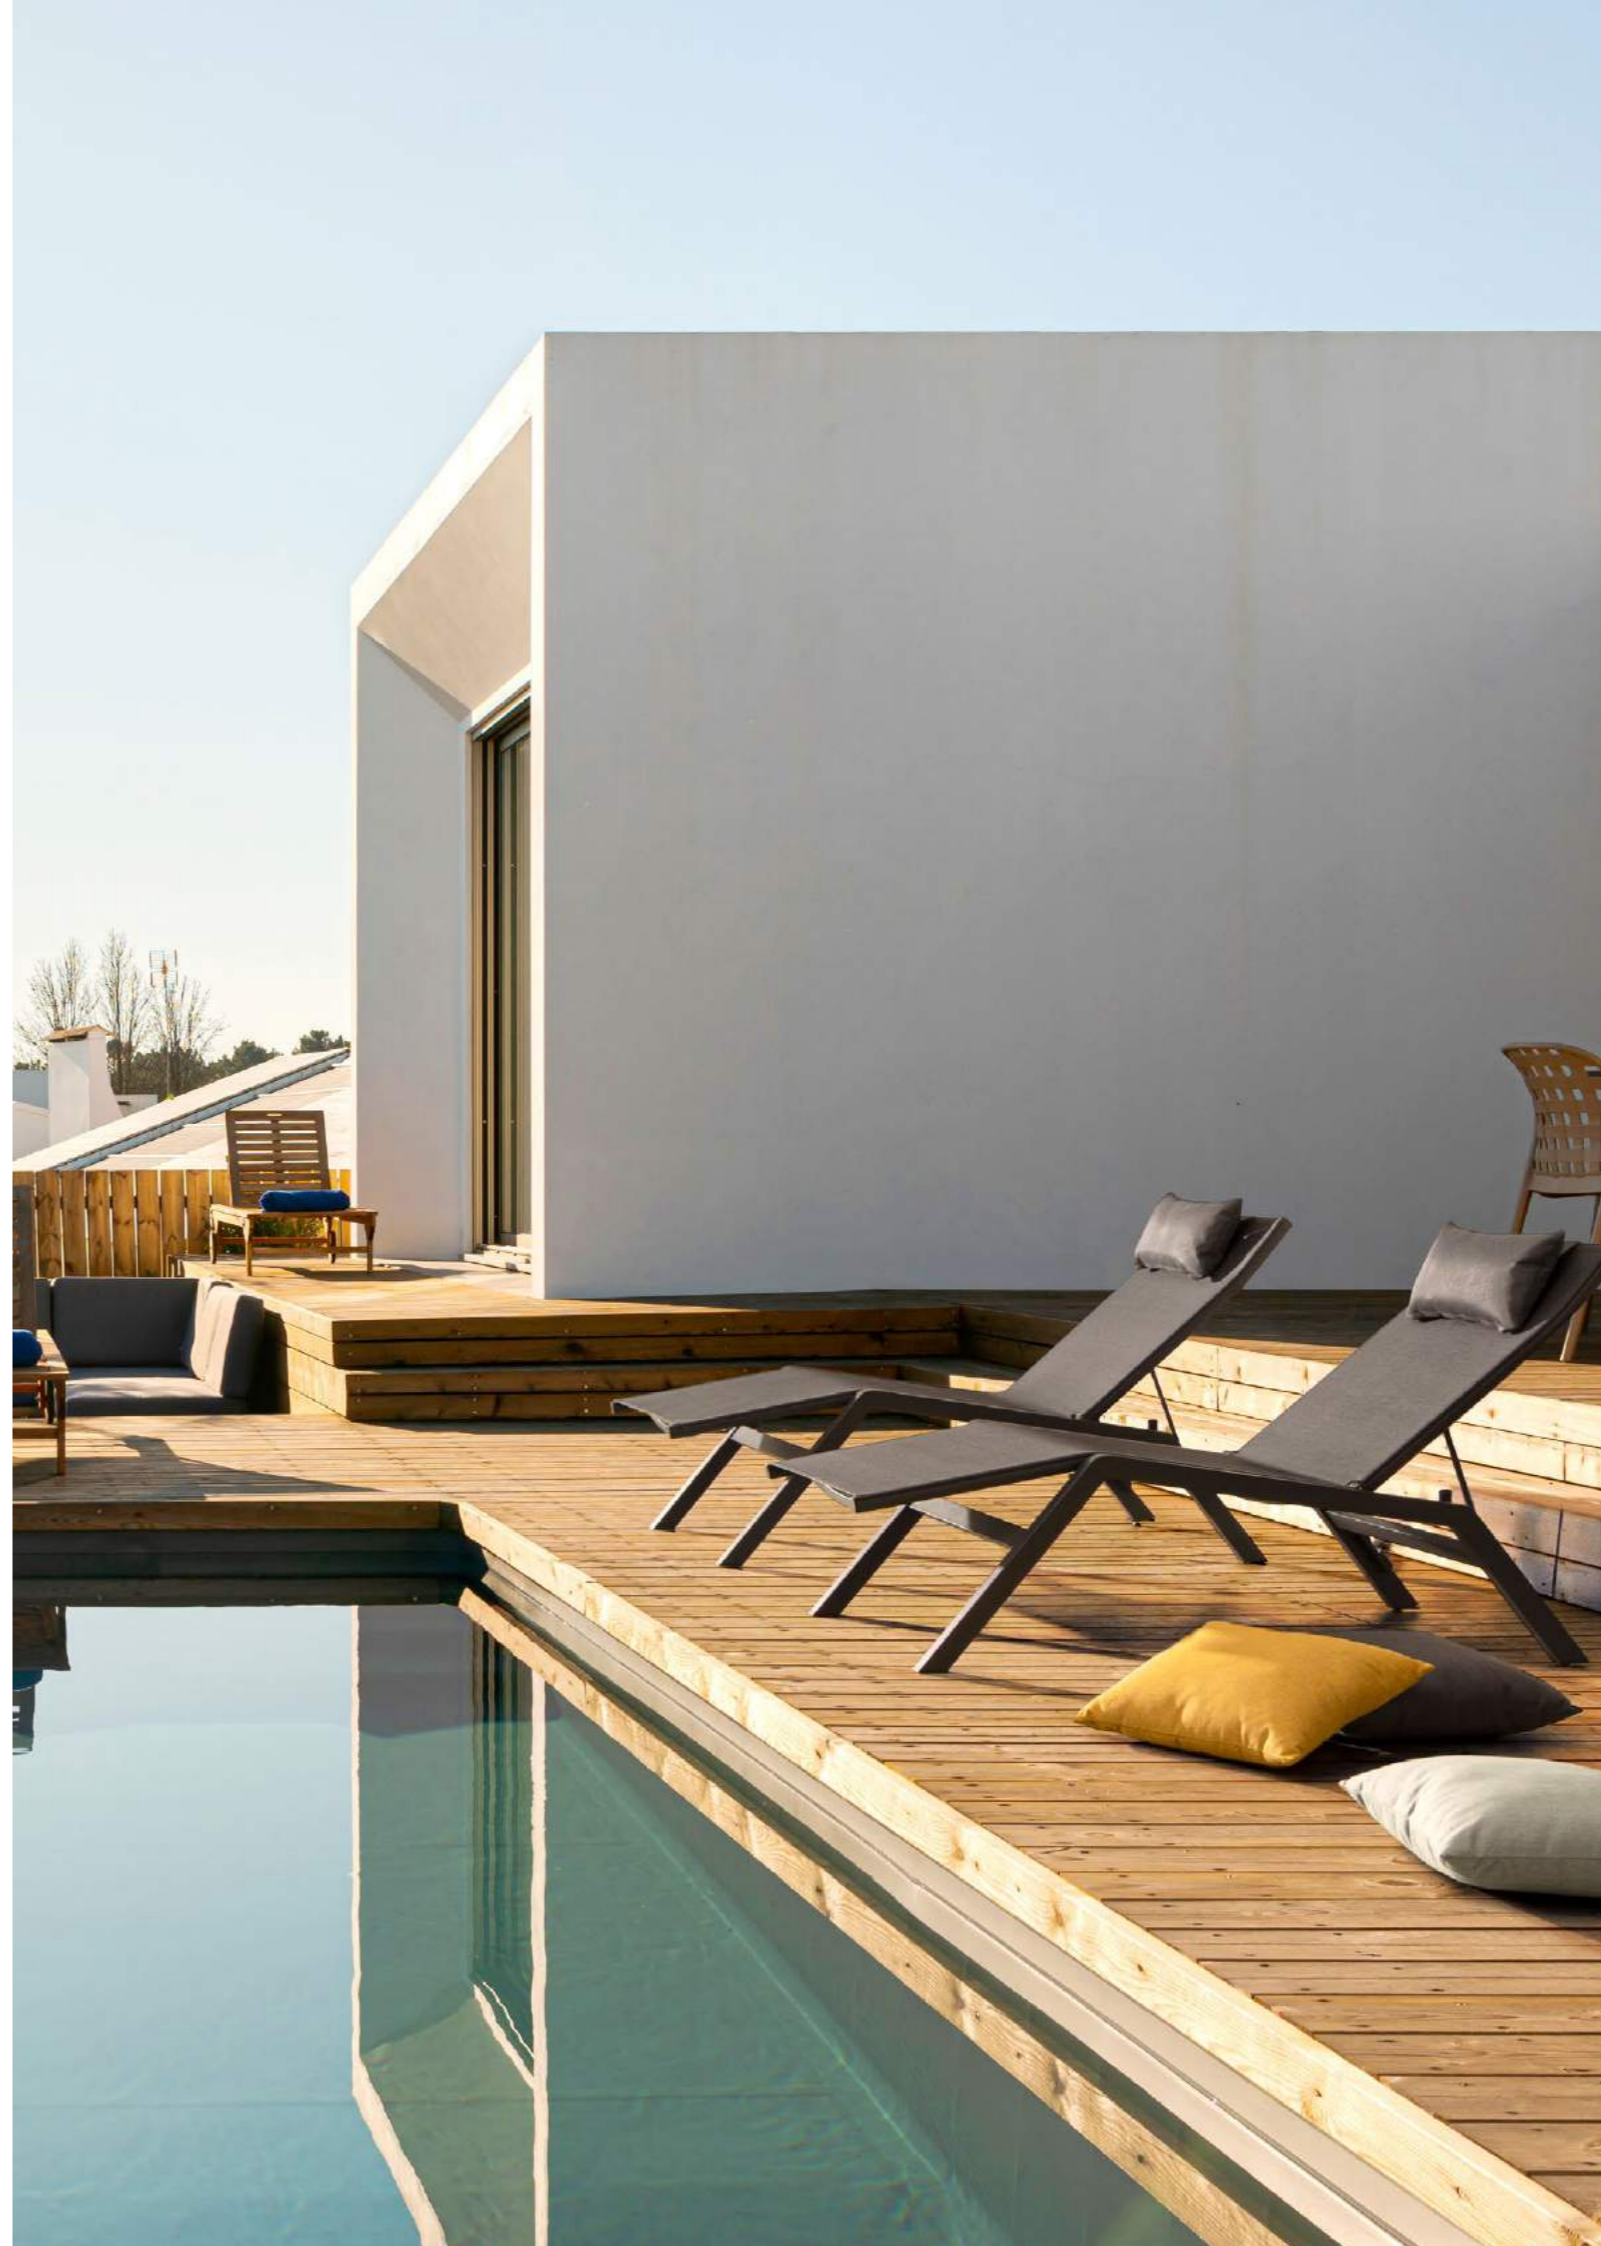

KRION, STEVEN & ETHAN

COLOR CODE JX55

KRION CHARCOAL JX55 CHAIR WITH ARMRESTS |
KRION STUHL M-ARML. ANTHR. JX55
(Dim 56a | 61.5b | 88h | 45h1 | 63.5h2)

Cod 0663160
moq 4 | inner 4 | master 4

* **Cod 0663159**
moq 24 | inner 24 | master 24
D1

* Packing without carton box. / VERPACKUNG OHNE
KARTON.

Aluminium frame, powder coated (polyester).
Textilene 1x1 back and seat. Stacking. / GESTELL AUS
PULVERBESCHICHTETEM (POLYESTER) ALUMINIUM.
BEZUG AUS TEXTILENE 1X1. STAPELBAR.

Cod 0663044
STEVEN CHARC JX55 RECL CHAIR WITH
ARMRESTS | VERSTELLB. STUHL STEVEN
M-ARM ANTHR JX55
(Dim 59.5a | 72b | 112h | 45h1 | 63h2)
moq 4 | inner 4 | master 4

Aluminium frame, powder coated (polyester).
Textilene 1x1 back and seat. Reclinable
backrest in free position. / GESTELL AUS
ALUMINIUM MIT PULVERBESCHICHTUNG
(POLYESTER). AUßENBEZUG AUS TEXTILEN 1X1.
ZURÜCKKLAPPBARE RÜCKLEHNE IN FREIER
POSITION.

Cod 0663348
ETHAN CHARC JX55 RECL CHAIR WITH
ARMRESTS | STUHL M-ARM KLAPPBAR
ETHAN ANTHR JX55
(Dim 59.5a | 72b | 111h | 45h1 | 63h2)
moq 4 | inner 4 | master 4

Aluminium frame, powder coated
(polyester). Backrest and seat with mixed
fabric (70% textilene and 30% olefin)
coating. Padding for outdoor use fast dry
foam. Free position reclining backrest. /
GESTELL AUS ALUMINIUM MIT POLYESTER
PULVERBESCHICHTUNG. RÜCKENLEHNE UND
SITZFLÄCHE MIT MISCHSTOFF BEZOGEN (70%
TEXTILEN UND 30% OLEFIN). POLSTERUNG
FAST AND DRY FOAM FÜR AUßENBEREICH.
ZURÜCKKLAPPBARE RÜCKENLEHNE IN FREIER
POSITION.

ceramic

Cod 0663030
KRION CHARC JX55 EXTENDIBLE TABLE 205-265X103 | AUSZIEH.
TISCH KRION205-265X103ANTHR JX55
(Dim 205 | 265a | 103b | 78h)
moq 1 | inner 1 | master 1
D1