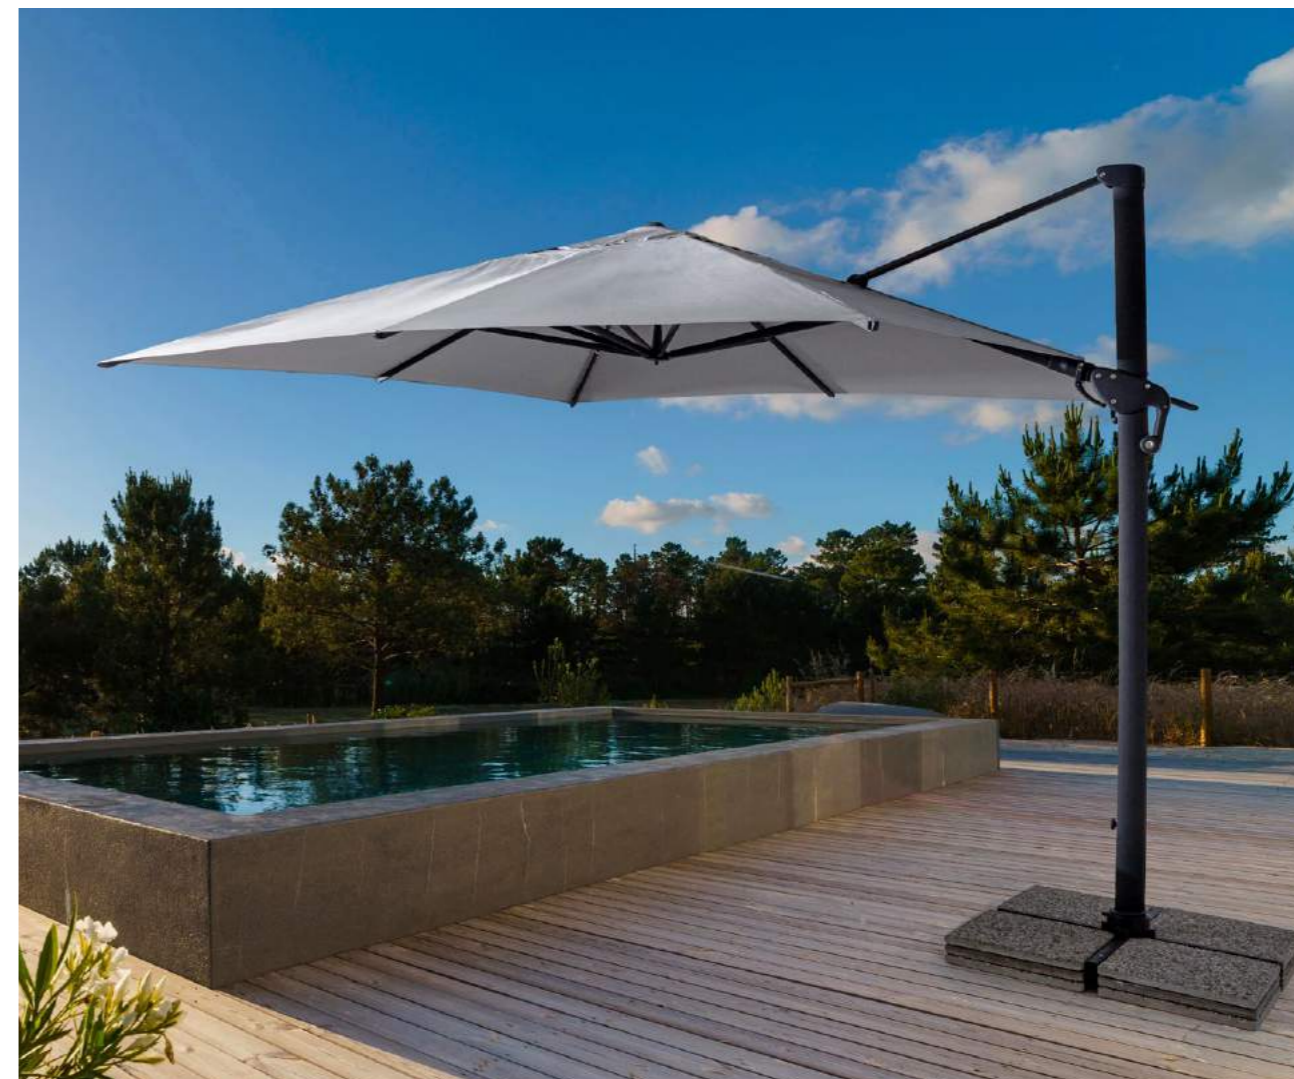

INES

CHARC-LIGHT GREY | ANTHR-HELLGRAU

Available in 4 dimensions: 3X2 - 3X3 - 3X4 - 4X4 m |
VERFÜGBAR IN 4 GRÖSSEN: 3X2 - 3X3 - 3X4 - 4X4 m

- **Cod 0795668**
  (Dim 300a | 200b | 247h)
  moq 1 | inner 1 | master 1
  D1
- **Cod 0795605**
  (Dim 300a | 300b | 251h)
  moq 1 | inner 1 | master 1
  D1
- **Cod 0795606**
  (Dim 400a | 300b | 259h)
  moq 1 | inner 1 | master 1
  D1
- **Cod 0795607**
  (Dim 400a | 400b | 278h)
  moq 1 | inner 1 | master 1
  D1

* Right-left movement (see detail photo below) / Links-Rechts-Bewegung (siehe Detailfoto unten)