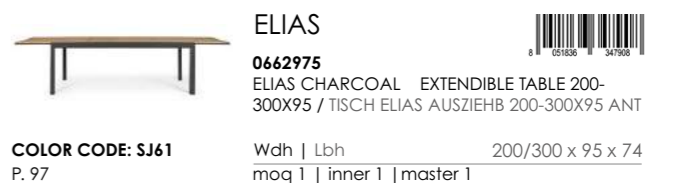

Aluminium frame powder coated (polyester). Top with polywood (composite material looking similar to wood) 90% polystyrene 10% sbs in teak color. Retractable extension. Galvanized steel screws. We recommend to do not cover the table (for long period) with materials that do not allow air recovery (like plastic/PVC cover or tablecloth). Legs to be assembled. / GESTELL AUS ALUMINIUM MIT PULVERBESCHICHTUNG (POLYESTER). TISCHPLATTE AUS POLYWOOD (VERBUNDMATERIAL IN HOLZ-OPTIK) 90% POLYSTYROL 10% SBS FARBE TEAK. AUSZIEHBARE VERLÄNGERUNG. SCHRAUBEN AUS GALVANISIETEM STAHL. ES WIRD EMPFOHLEN, DEN TISCH (ÜBER LÄNGERE ZEITRÄUME) NICHT MIT MATERIALIEN ABZUDECKEN, DIE KEINE LUFTZIRKULATION ERMÖGLICHEN (WIE Z.B. ABDECKUNGEN ODER TISCHDECKEN AUS KUNSTSTOFF/PVC). BEINE ZU MONTIEREN.