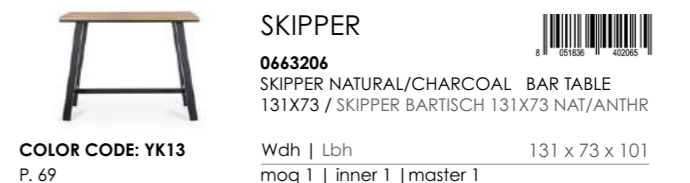

Powder coated (polyester) aluminium frame. Top slats with wood effect painting. Adjustable feet. Stainless steel screws. Legs to be assembled. / GESTELL AUS PULVERBESCHICHTETEM (POLYESTER) ALUMINIUM. TISCHPLATTE AUS LACKIERTEN ALU-STÄBEN IN HOLZOPTIK. VERSTELLBARE FÜSSE. SCHRAUBEN AUS EDELSTAHL. BEINE ZUM MONTIEREN.