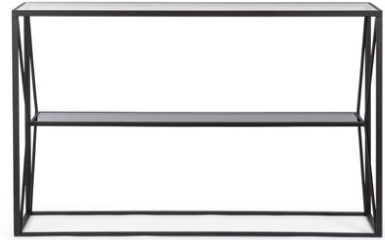

Consolle / Console