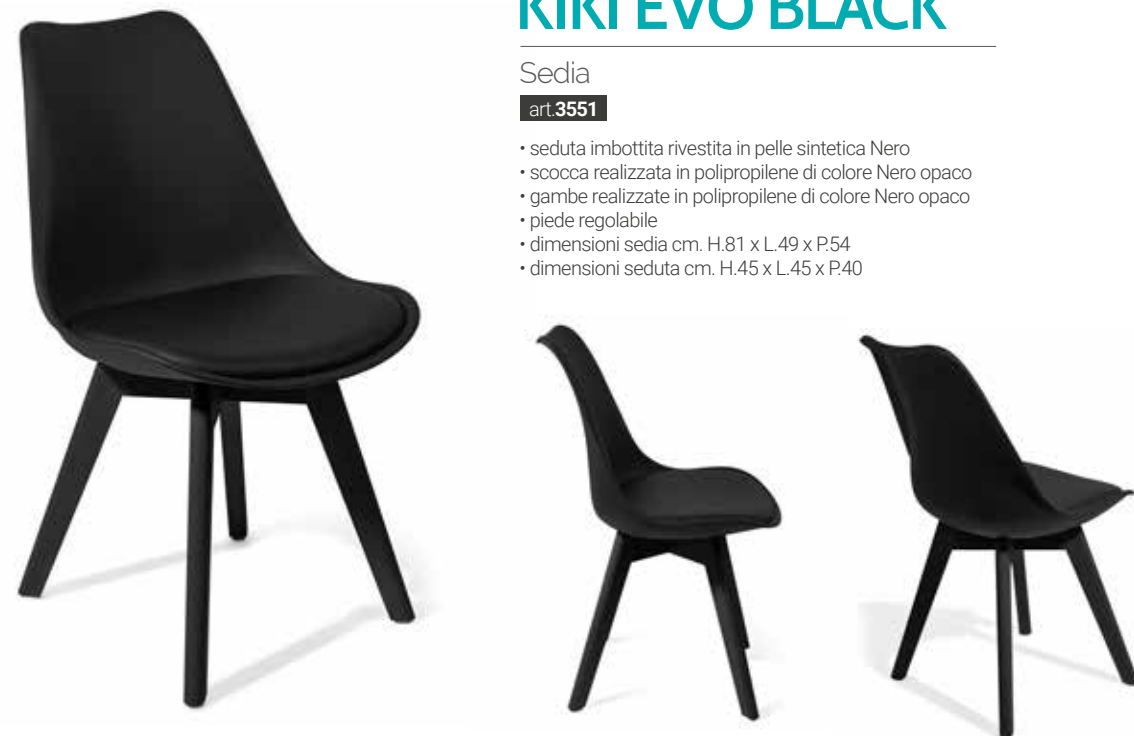

KIKI EVO GREY

Sedia

art.3275

- seduta imbottita rivestita in pelle sintetica Grigio
- scocca realizzata in polipropilene di colore Grigio opaco
- gambe realizzate in polipropilene di colore Grigio opaco
- piede regolabile
- dimensioni sedia cm. H.81 x L.49 x P.54
- dimensioni seduta cm. H.45 x L.45 x P.40

KIKI EVO BLACK

Sedia

art.3551

- seduta imbottita rivestita in pelle sintetica Nero
- scocca realizzata in polipropilene di colore Nero opaco
- gambe realizzate in polipropilene di colore Nero opaco
- piede regolabile
- dimensioni sedia cm. H.81 x L.49 x P.54
- dimensioni seduta cm. H.45 x L.45 x P.40