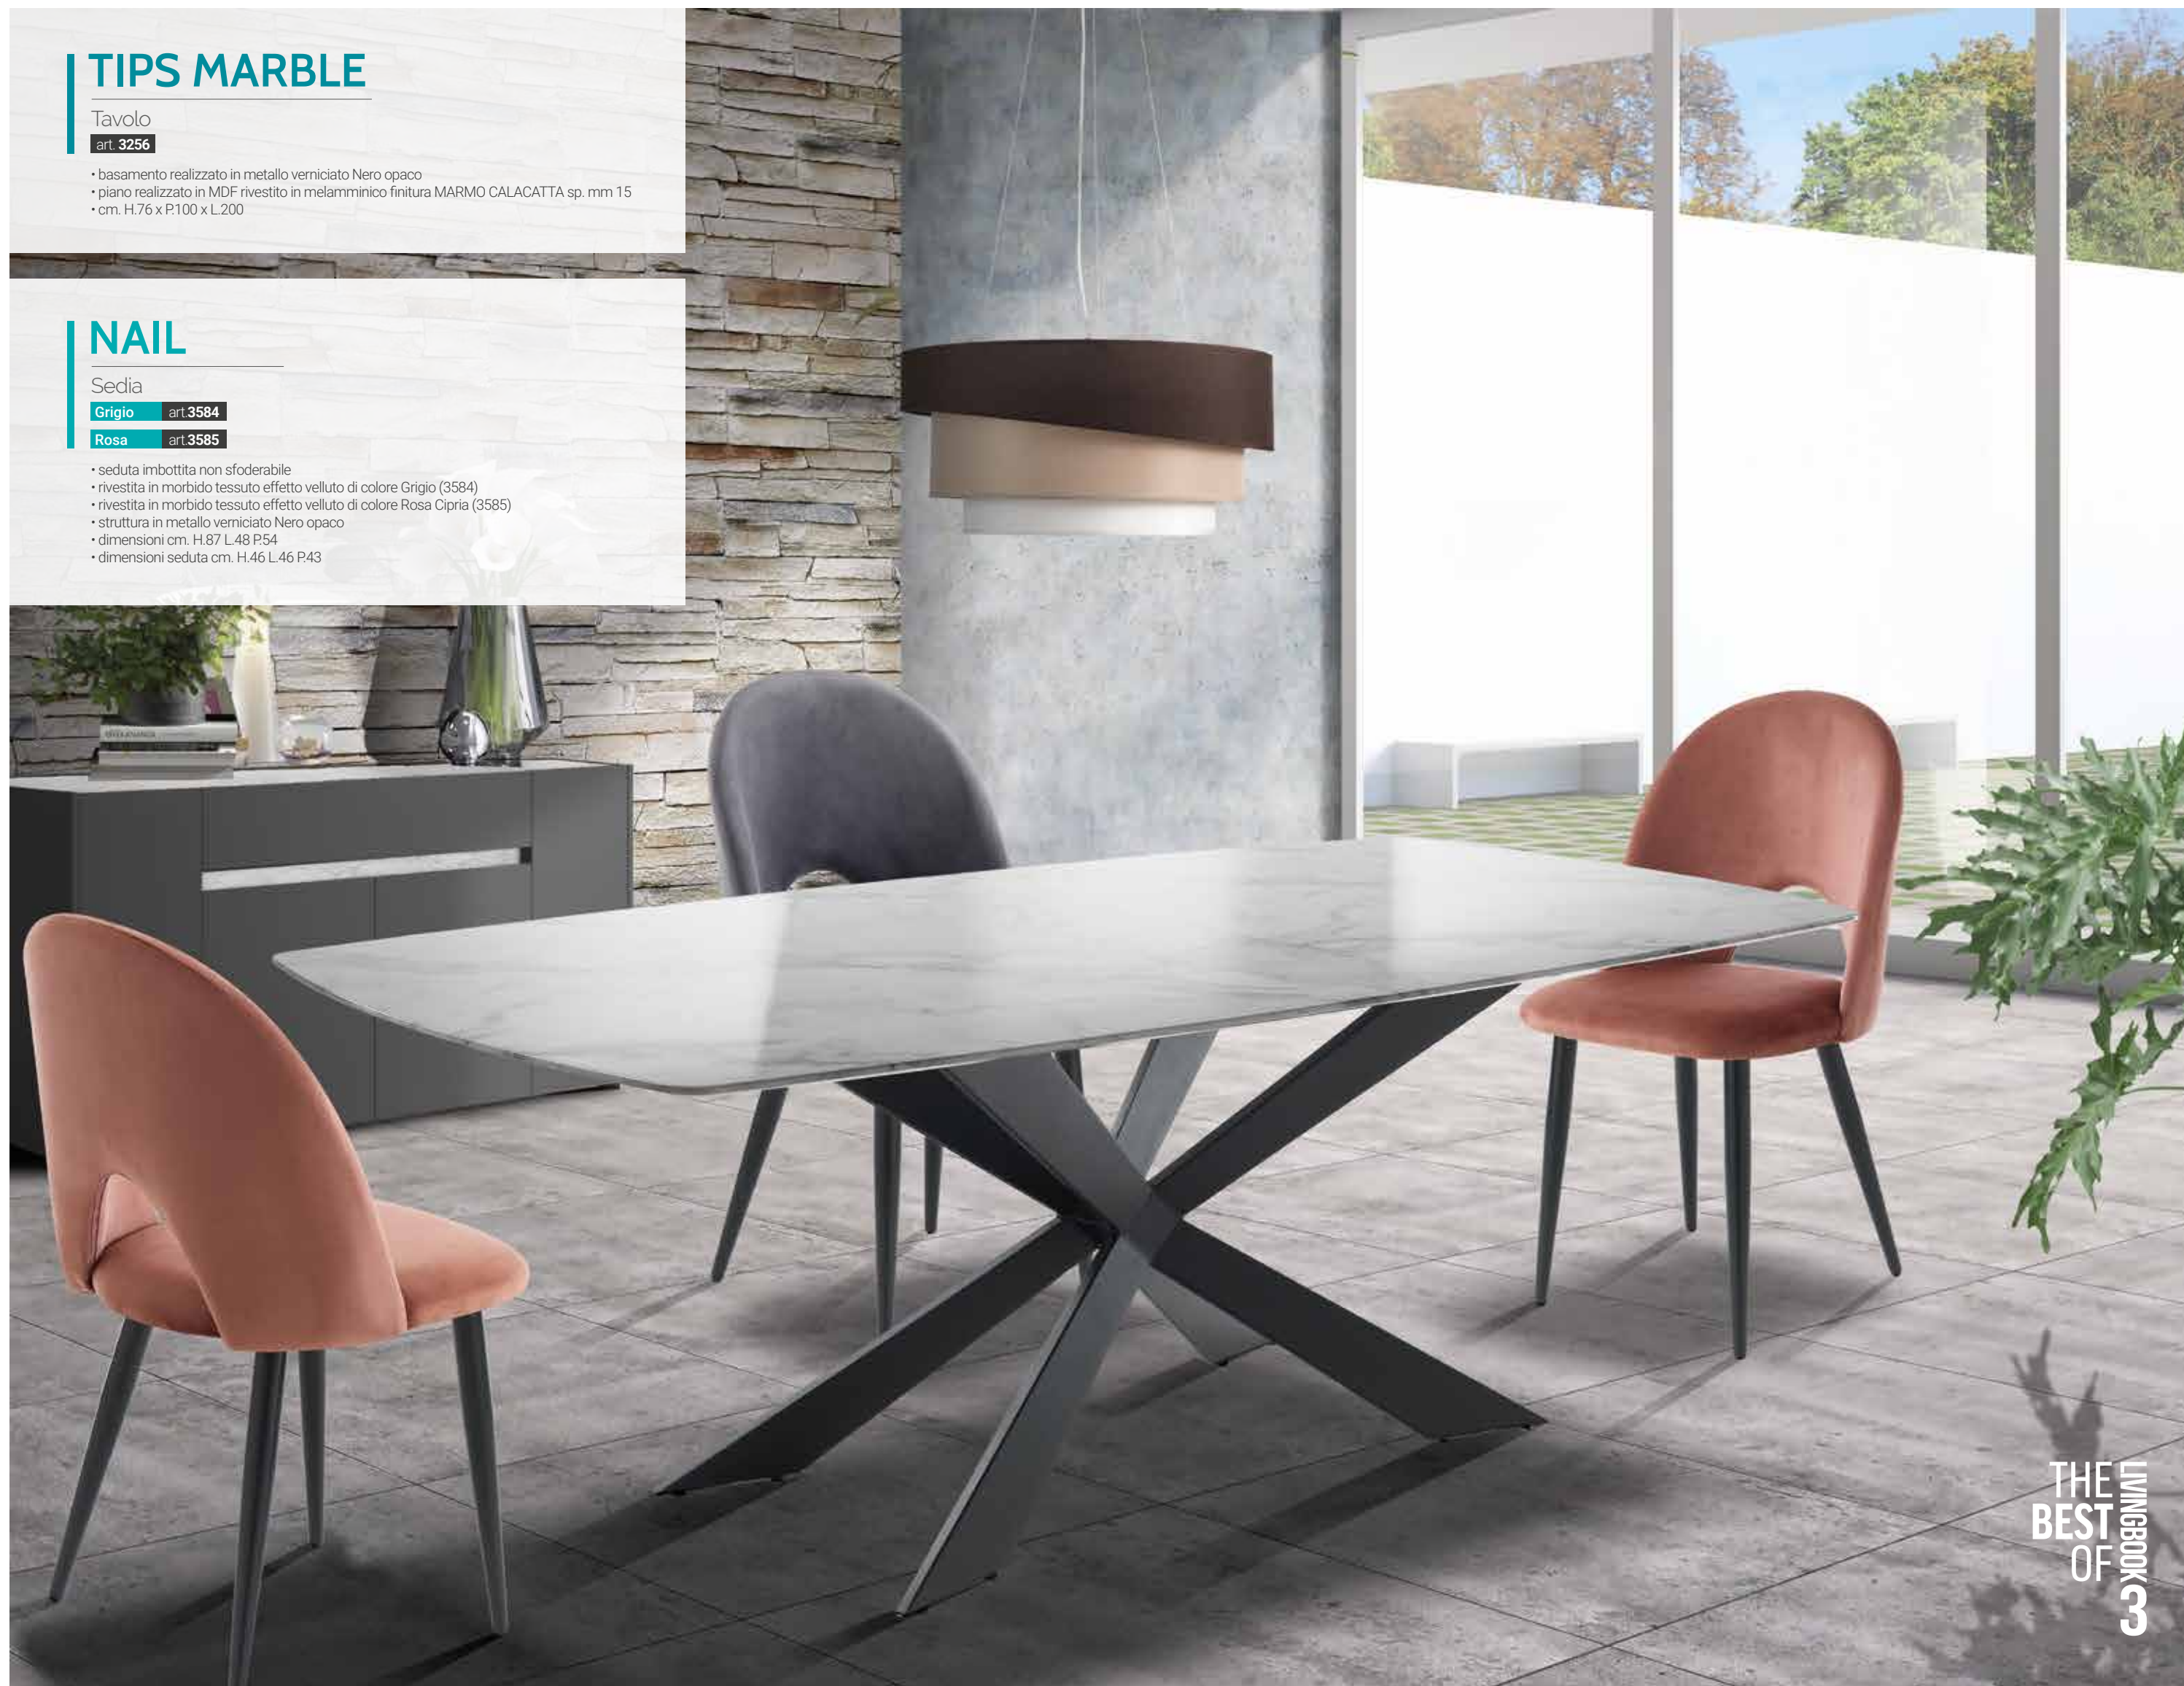

TIPS MARBLE

Tavolo

art. 3256

- basamento realizzato in metallo verniciato Nero opaco
- piano realizzato in MDF rivestito in melaminico finitura MARMO CALACATTA sp. mm 15
- cm. H.76 x P.100 x L.200

NAIL

Sedia

Grigio art. 3584

Rosa art. 3585

- seduta imbottita non sfoderabile
- rivestita in morbido tessuto effetto velluto di colore Grigio (3584)
- rivestita in morbido tessuto effetto velluto di colore Rosa Cipria (3585)
- struttura in metallo verniciato Nero opaco
- dimensioni cm. H.87 L.48 P.54
- dimensioni seduta cm. H.46 L.46 P.43

THE
BEST
OF
LIVINGBOOK 3