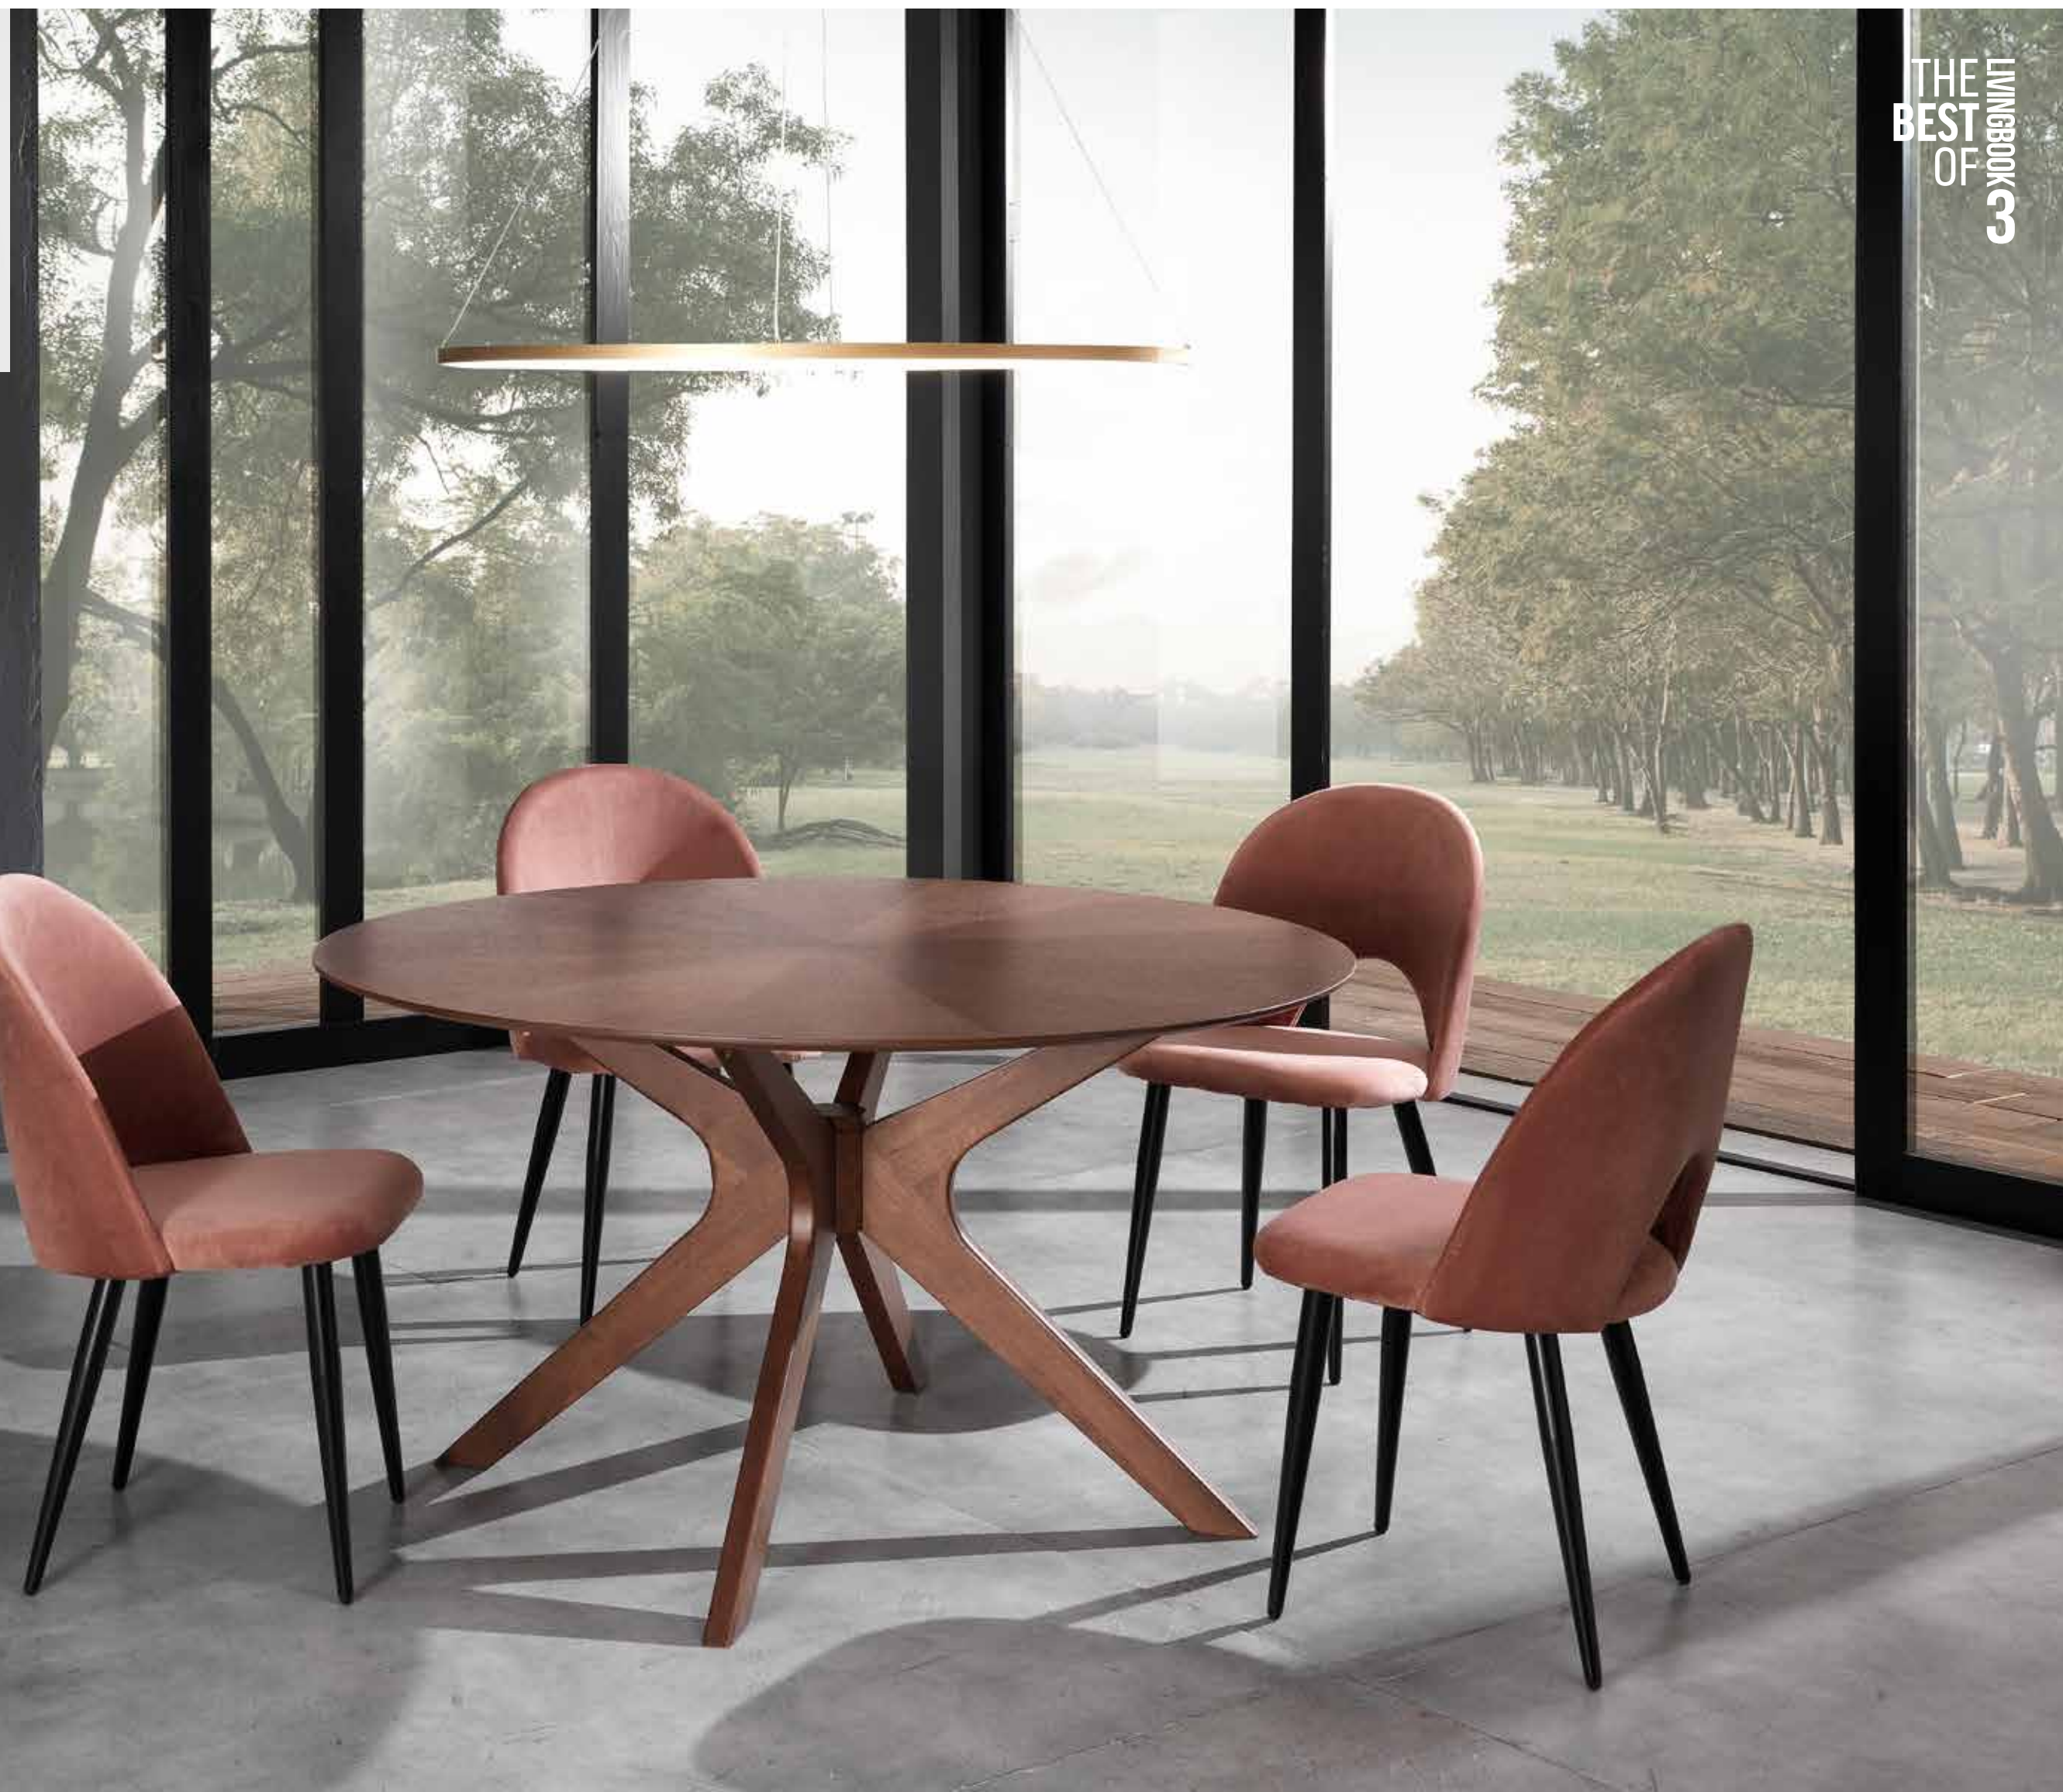

3997 / NOCE

4173 / ROVERE

TALLIN

Tavolo rotondo

Noce art.3999 Rovere art.4175

- struttura realizzata in legno massello tinto finitura Noce scuro (3999), Rovere (4175)
- piano realizzato in MDF sp.18 mm. impiallacciato finitura Noce scuro (3999), Rovere (4175)
- cm. H.75 x Ø.137