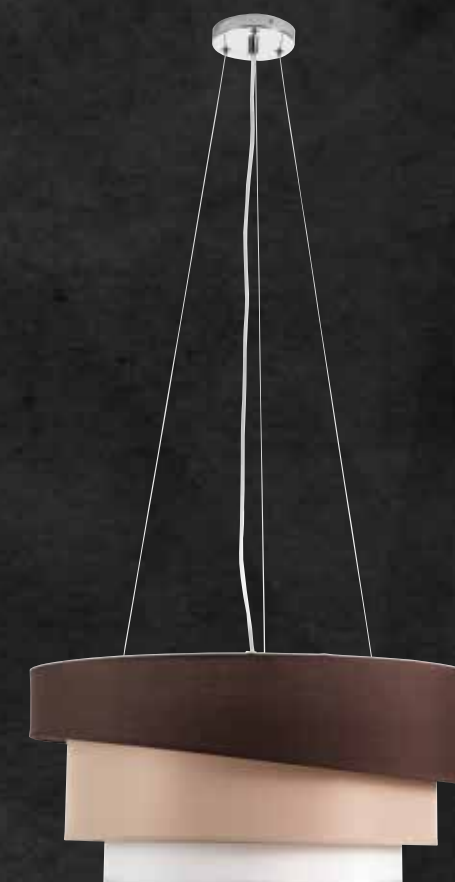

ILLUMINAZIONE

- / lampadari
- / lampade da terra
- / applique
- / lampade da tavolo

THE
BEST
OF
LIVINGBOOK 3

La collezione qui proposta è un viaggio attraverso la ricerca e la creatività, grazie ad una selezione di lampade dal design tradizionale e moderno, adatte per illuminare ogni ambiente della vostra casa. Le nostre lampade riescono a regalare un ambiente innovativo, espressione assoluta di uno stile sempre al passo coi tempi.

Ci sono due tipi di luce...la luce che illumina, e il bagliore che oscura.

(James Thurber)