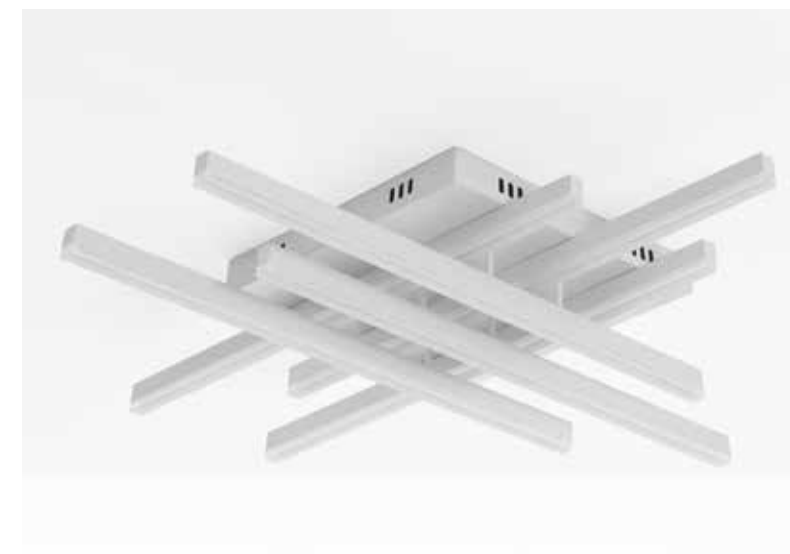

ROY

Lampadario / Applique

art.4034

- realizzato in metallo verniciato Ottone anticato opaco
- Nr.3 sfere in vetro cm. Ø.14
- Dimensioni cm. L.74 P.20 H.23
- predisposta per nr.3 lampadine G9 max 40W (non in dotazione)