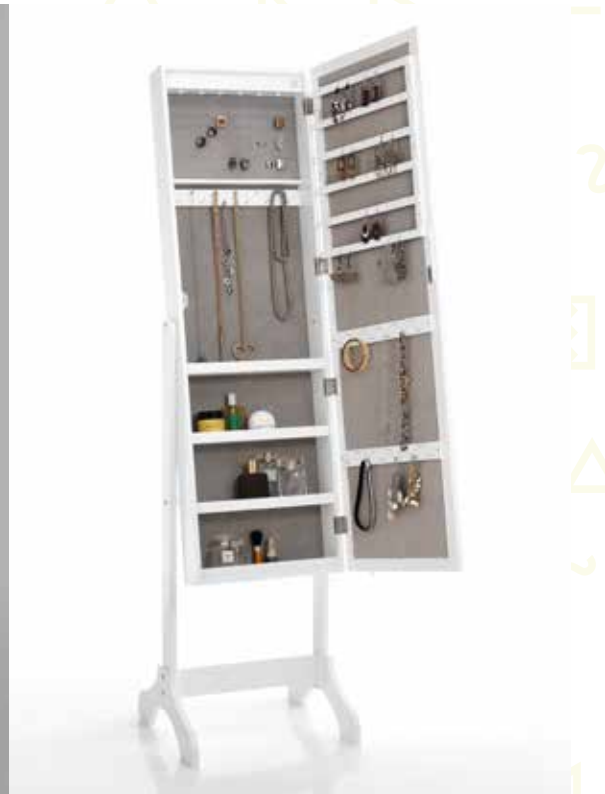

COFFER LUX

Specchiera da terra c/contenitore

art.4117

- luci LED integrate nella cornice
- laccata Bianco opaco
- realizzata in MDF
- vano contenitore
- chiusura vano contenitore con serratura
- dimensioni specchiera: cm. H.155 x L.38 (L.44 con ganci) x P.40 (P.9 solo vano contenitore)
- dimensioni specchio cm. L.25 x H.100