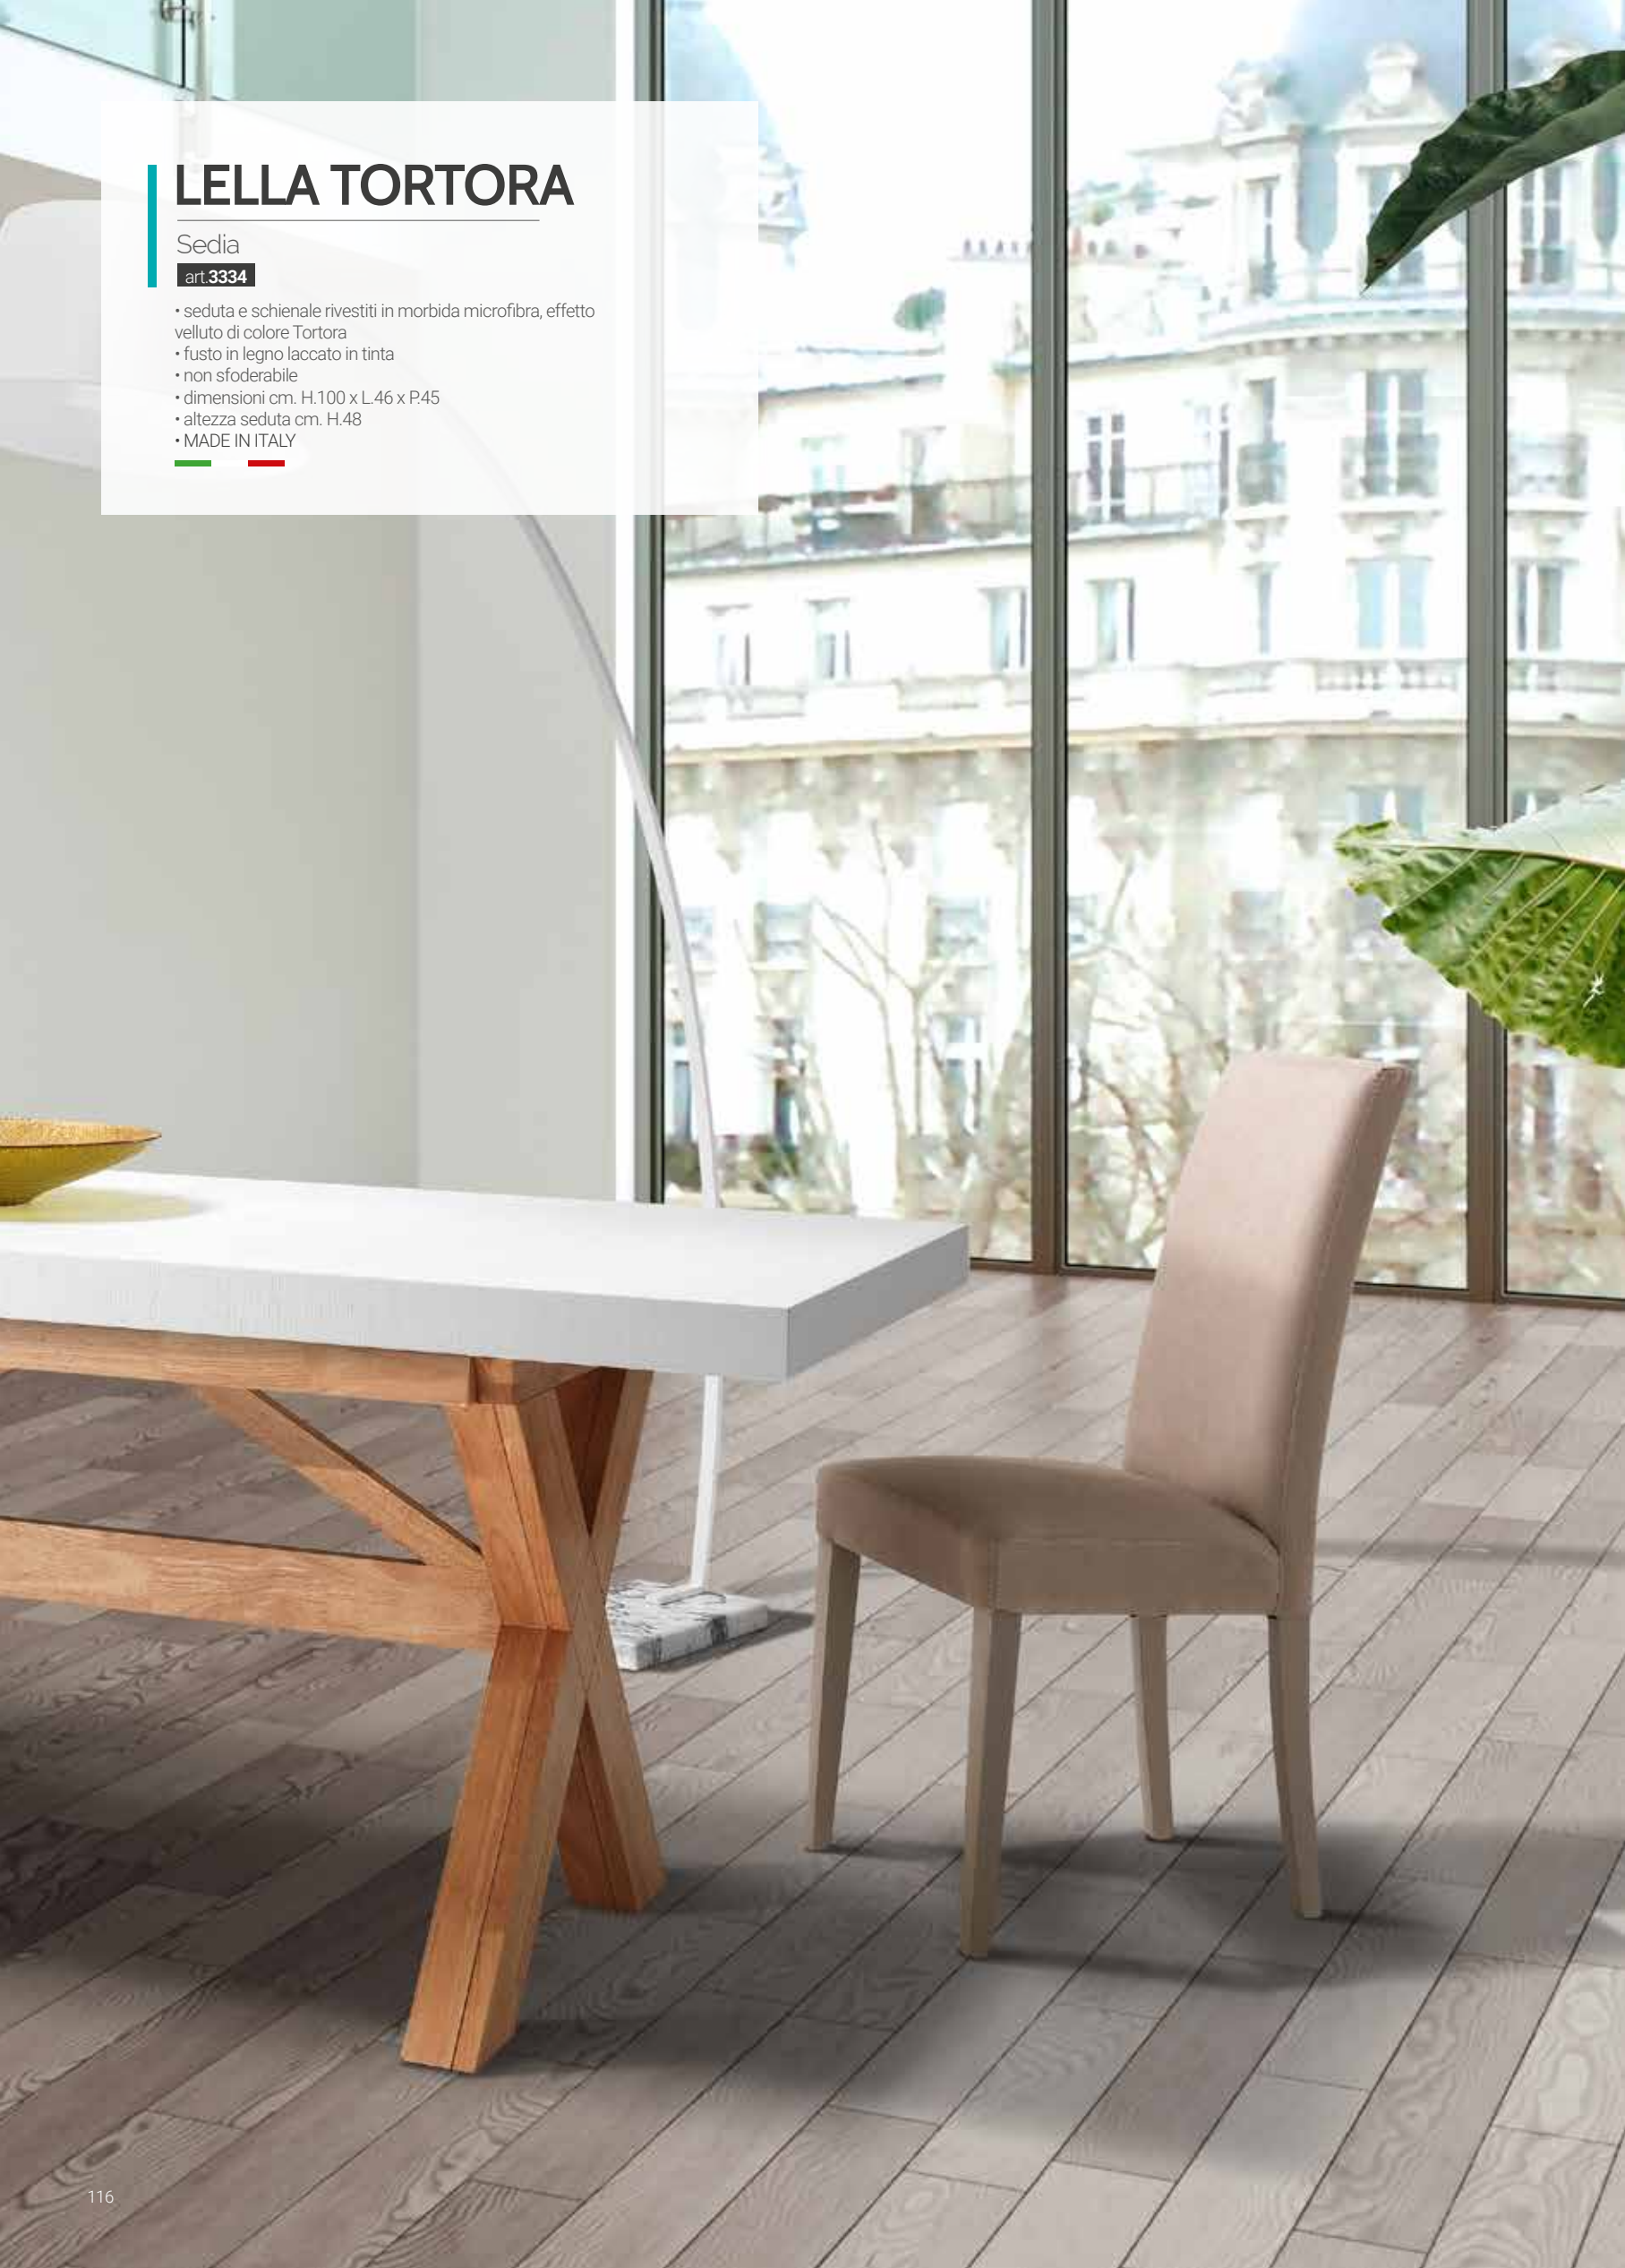

LELLA TORTORA

Sedia

art. 3334

- seduta e schienale rivestiti in morbida microfibra, effetto velluto di colore Tortora
- fusto in legno laccato in tinta
- non sfoderabile
- dimensioni cm. H.100 x L.46 x P.45
- altezza seduta cm. H.48
- MADE IN ITALY