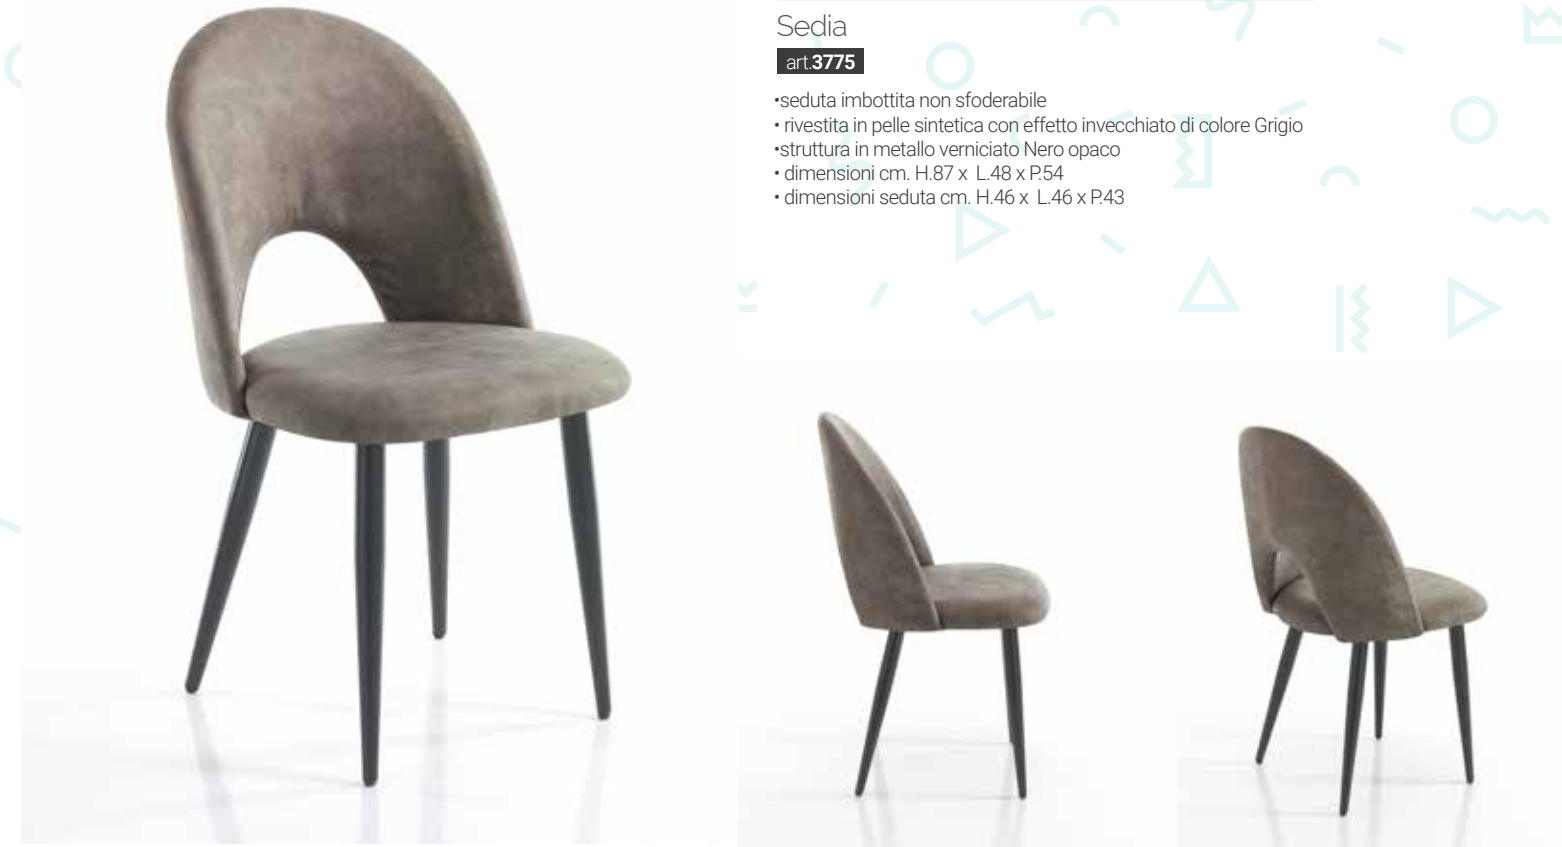

NAIL OLD GREY

Sedia

art.3775

- seduta imbottita non sfoderabile
- rivestita in pelle sintetica con effetto invecchiato di colore Grigio
- struttura in metallo verniciato Nero opaco
- dimensioni cm. H.87 x L.48 x P.54
- dimensioni seduta cm. H.46 x L.46 x P.43