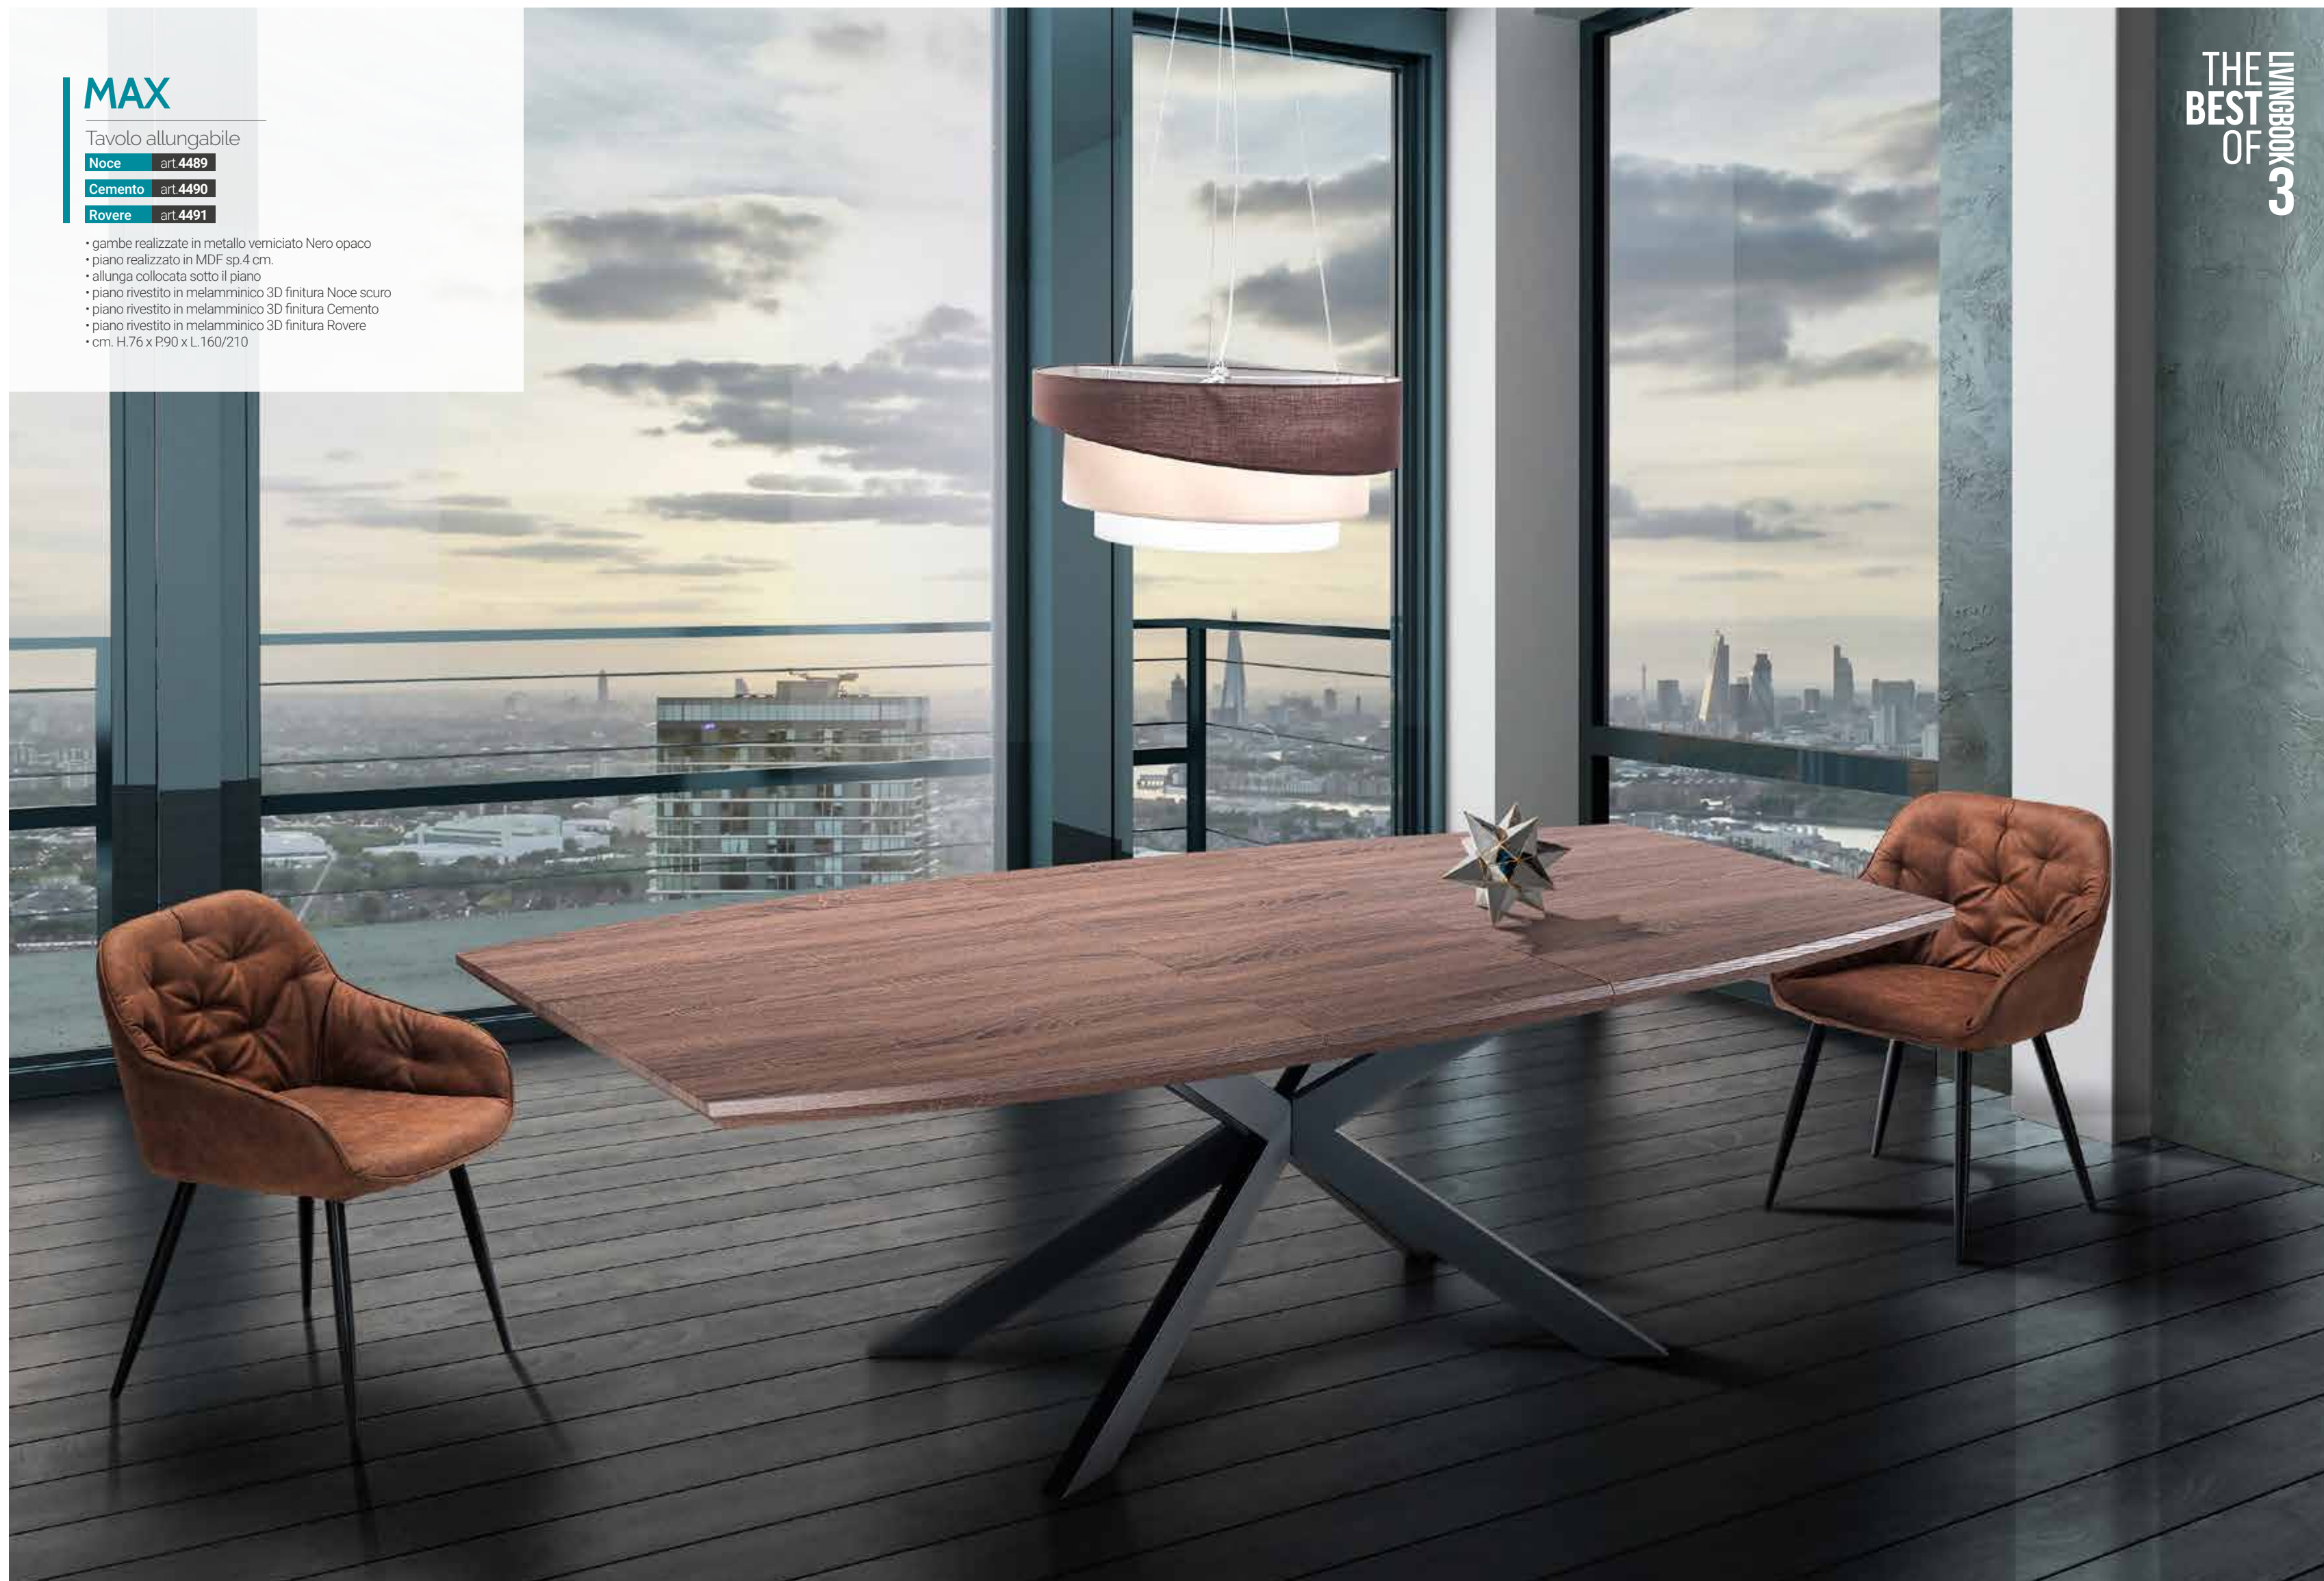

MAX

Tavolo allungabile

Noce art. 4489

Cemento art. 4490

Rovere art. 4491

- gambe realizzate in metallo verniciato Nero opaco
- piano realizzato in MDF sp.4 cm.
- allunga collocata sotto il piano
- piano rivestito in melaminico 3D finitura Noce scuro
- piano rivestito in melaminico 3D finitura Cemento
- piano rivestito in melaminico 3D finitura Rovere
- cm. H.76 x P.90 x L.160/210