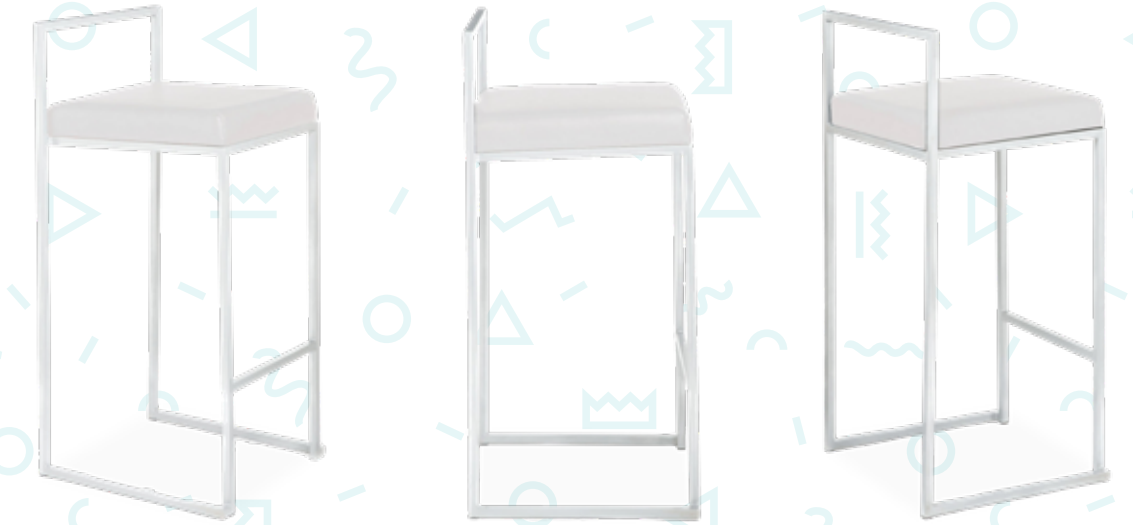

DODO

Sgabello

art.1438

- seduta rivestita in pelle sintetica Bianca
- struttura in metallo verniciato di colore Bianco
- dimensione sgabello cm. H.88 x L.41 x P.41
- dimensione seduta cm. H.73 x L.37 x P.39

DODO GREY/BLACK

Sgabello

art.1439

- struttura in metallo finitura Alluminio
- seduta rivestita in pelle sintetica Nera
- dimensione sgabello cm. H.88 x L.41 x P.41
- dimensione seduta cm. H.77 x L.37 x P.39

DODO WHITE: art.1438