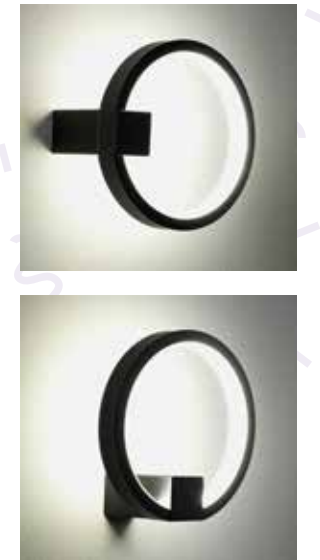

RING

Applique

Nero art.3821 Oro art.3822

- anello realizzato in alluminio colore Nero opaco esterno, silicone Bianco opaco interno (3821)
- anello realizzato in alluminio colore Oro satinato esterno, silicone Bianco opaco interno (3822)
- dimensioni cm. Ø 15 P7,5
- LED circolare in dotazione non sostituibile (70000 ore di vita)
- LED 7W 3000K - 1960 Lumen

MATT

Applique

art.3281

- paralume realizzato in vetro Trasparente
- paralume interno realizzato in tessuto Bianco
- predisposto per nr.1 lampadina E27 max 60W (non in dotazione)
- struttura in metallo Bianco opaco
- paralume cm. Ø.16/11
- dimensioni cm. L.16 x P.28 x H.29