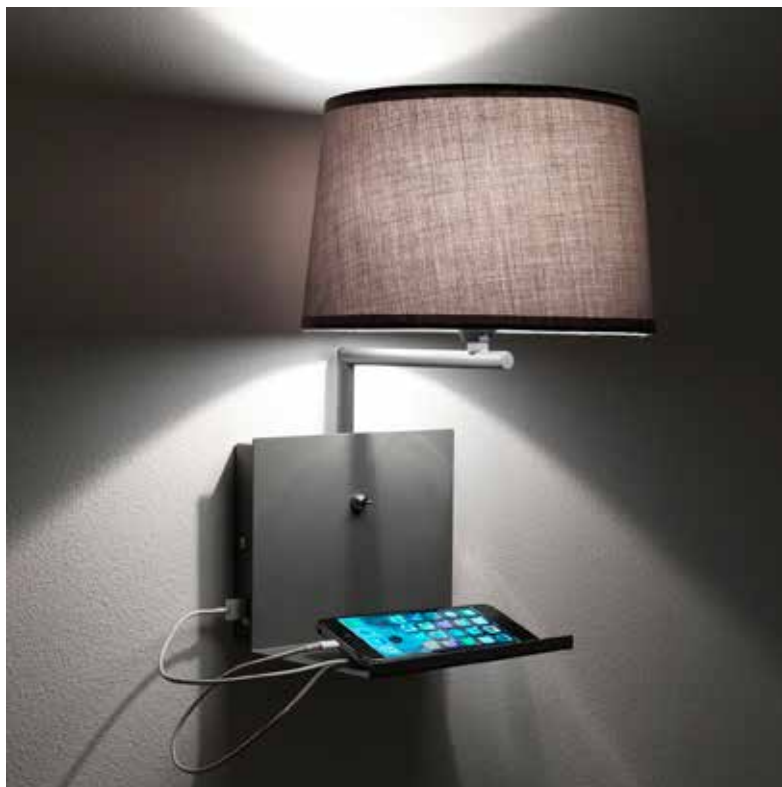

NIO

Applique

Bianco art.3010 Grigio art.3011

- presa USB per ricarica smartphone / tablet
- struttura realizzata in metallo Bianco opaco (3010)
- struttura realizzata in metallo Grigio opaco (3011)
- paralume realizzato in tessuto Bianco (3010)
- paralume realizzato in tessuto Grigio (3011)
- dimensioni paralume cm. Ø22/19 x H.14
- dimensione applique cm. L22 P24 H34
- predisposto per Nr.1 lampadina E14 40W (non in dotazione)

RING

Applique

Nero art.3821 Oro art.3822

- anello realizzato in alluminio colore Nero opaco esterno, silicone Bianco opaco interno (3821)
- anello realizzato in alluminio colore Oro satinato esterno, silicone Bianco opaco interno (3822)
- dimensioni cm. Ø 15 P7,5
- LED circolare in dotazione non sostituibile (70000 ore di vita)
- LED 7W 3000K - 1960 Lumen

MATT

Applique

art.3281

- paralume realizzato in vetro Trasparente
- paralume interno realizzato in tessuto Bianco
- predisposto per nr.1 lampadina E27 max 60W (non in dotazione)
- struttura in metallo Bianco opaco
- paralume cm. Ø.16/11
- dimensioni cm. L.16 x P.28 x H.29