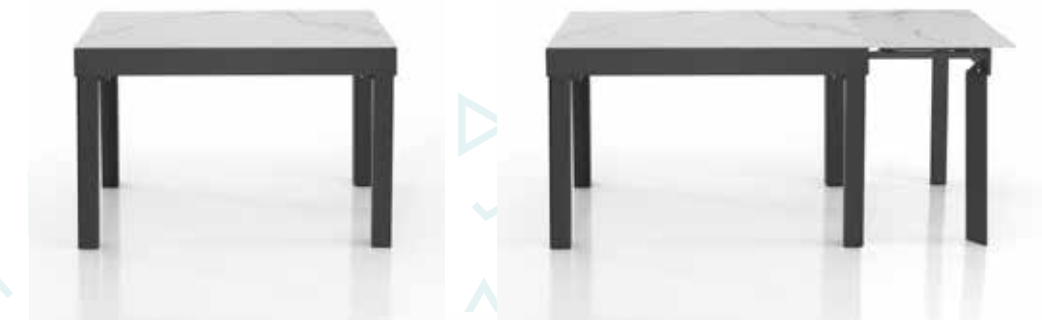

Tavolo allungabile

Marmo Nero art.4207 Marmo Bianco art.4208

- basamento realizzato in acciaio verniciato Grigio opaco
- piano realizzato in ceramica sp.4 mm finitura Marmo Nero opaco (4207)
- piano realizzato in ceramica sp.4 mm finitura Marmo Bianco opaco (4208)
- allunghe posizionate sotto il piano del tavolo
- cm. H.75 x P.80 x L.120
- cm. H.75 x P.80 x L.175 (1ª allunga)
- cm. H.75 x P.80 x L.230 (2ª allunga)
- cm. H.75 x P.80 x L.285 (3ª allunga)
- cm. H.75 x P.80 x L.340 (4ª allunga)

FANTIC
MARMO NERO
art. 4207

4207 / ESEMPI DI APERTURA

FANTIC
MARMO BIANCO
art. 4208

4208 / ESEMPI DI APERTURA

AMON

Tavolo

art. 4297

- piano realizzato in legno massello di Acacia sp.40 mm.
- basamento realizzato in acciaio verniciato nero opaco
- si tratta di un prodotto artigianale Indiano di Alto livello e di grande qualità sia stilistiche che di materiali.
- cm. H.75 x P.100 x L.195