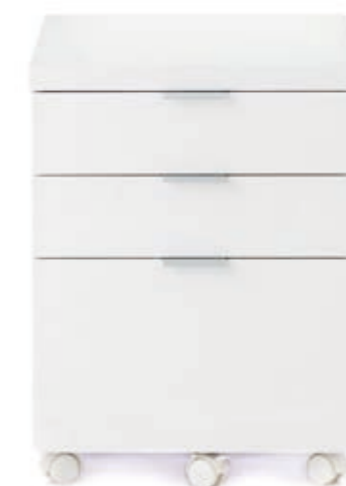

GRIP

Cassettiera con ruote

art.0624

- 3 cassetti
- realizzato in MDF
- completamente laccato Bianco Lucido
- dimensioni cm. H.50 + 5(RUOTE) x L.42 x P.50
- ruote piroettanti