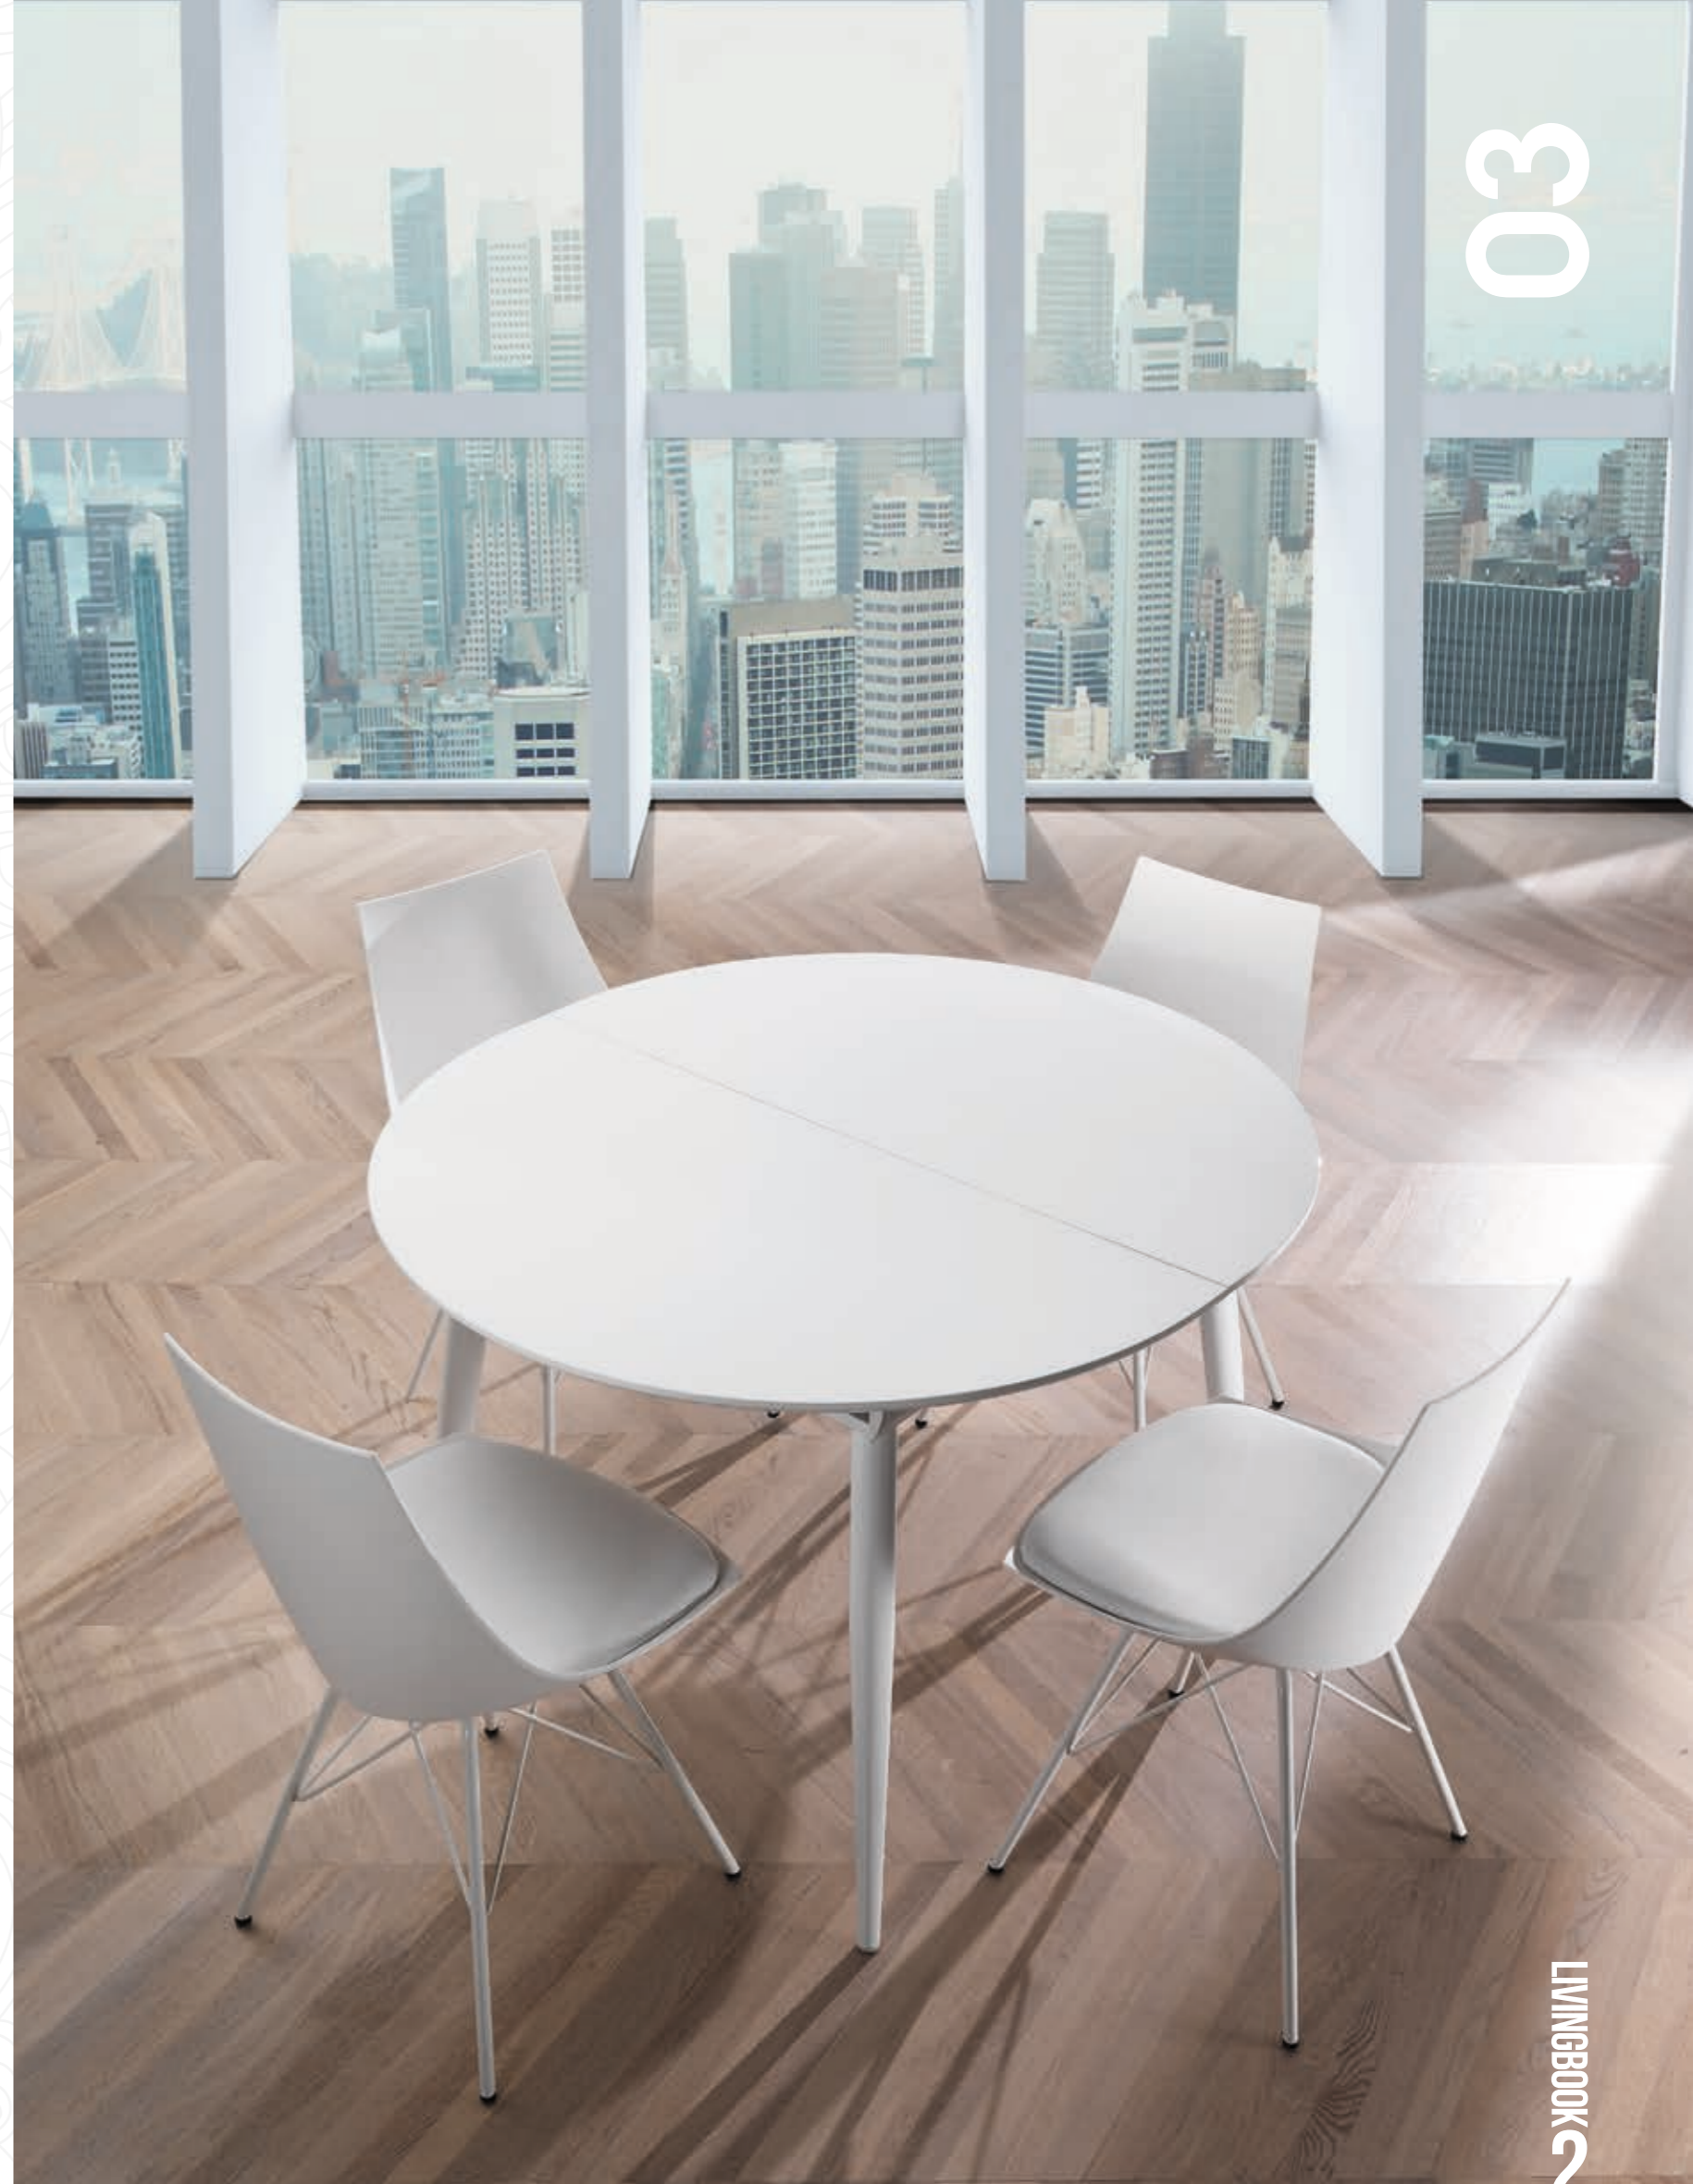

ASTRO ROUND

Tavolo allungabile

art.3057

- gambe realizzate in metallo verniciate Bianco lucido
- piano realizzato in MDF laccato Bianco lucido sp. cm.2
- cm. H.76 x P.110 x L.120 (chiuso)
- cm. H.76 x P.110 x L.160 (aperto)