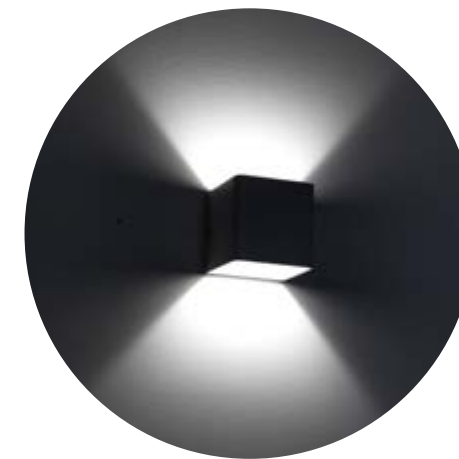

VENEZIA

Applique

art.2403

- realizzata in ceramica Bianca
- dimensioni cm. L.31,5 x P.16 x H.11
- predisposto per nr.1 lampadina E14 max 40W (non in dotazione)

CITY

Applique

art.2822

- realizzata in Alluminio Bianco opaco
- cm. L.10 x P.10 x H.10
- nr.1 LED 3W in dotazione non sostituibile (70000 ore di vita)
- voltage 220V 50HZ