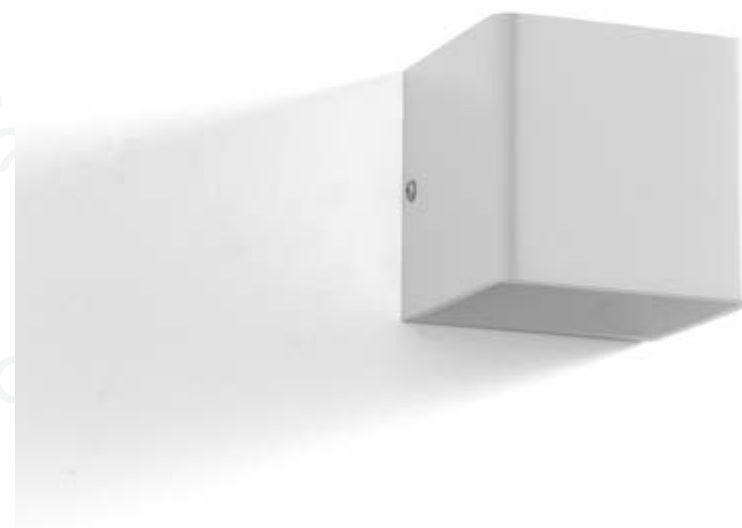

VENEZIA

Applique

art.2403

- realizzata in ceramica Bianca
- dimensioni cm. L.31,5 x P.16 x H.11
- predisposto per nr.1 lampadina E14 max 40W (non in dotazione)

CITY

Applique

art.2822

- realizzata in Alluminio Bianco opaco
- cm. L.10 x P.10 x H.10
- nr.1 LED 3W in dotazione non sostituibile (70000 ore di vita)
- voltage 220V 50HZ