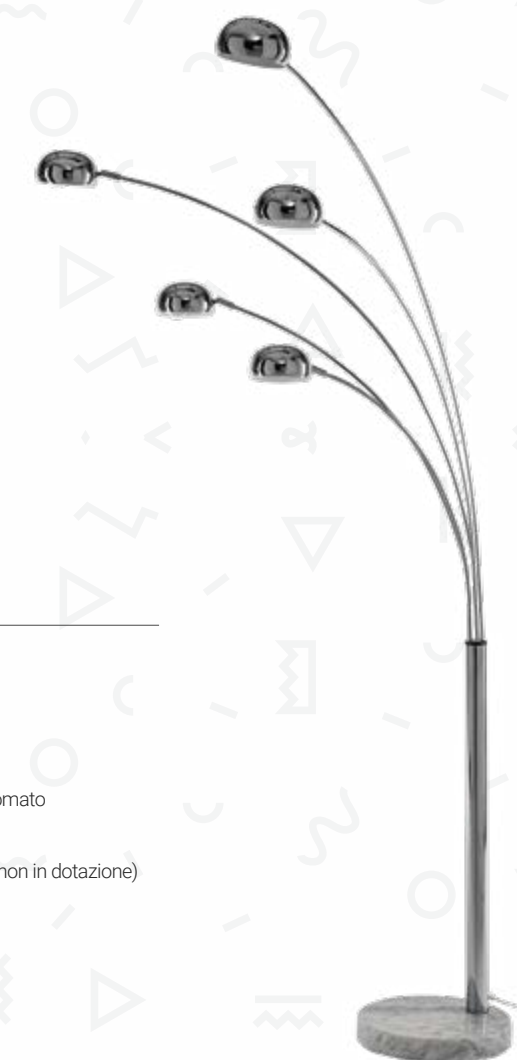

FIST CROMO

Lampada da terra

art.1695

- lampada a 5 luci
- struttura realizzata in metallo cromato
- base in marmo bianco Ø.35 H5
- paralume direzionabile realizzato in metallo Cromato
- dimensioni paralume cm. Ø.13
- altezza lampada cm. H.216
- predisposto per nr.5 lampadine E14 max 40w (non in dotazione)