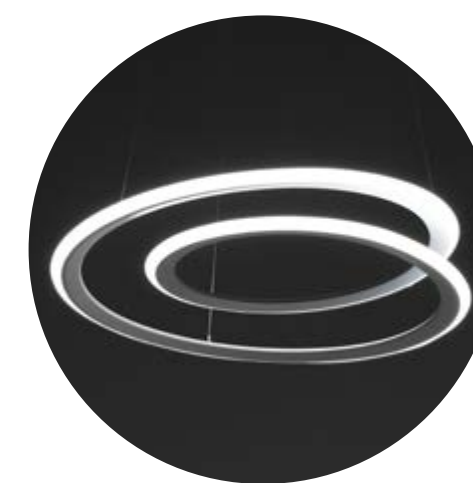

SPIRAL

Lampadario

art.4018

- realizzato in polipropilene Bianco opaco (interno) silicone Bianco opaco (esterno)
- dimensioni lampada cm H.165 (anello / fili / attacco a soffitto) x Ø.50
- filo elettrico cm.150 regolabile
- LED circolare in dotazione non sostituibile (70000 ore di vita)
- LED 40W 4000K
- 1960 Lumen