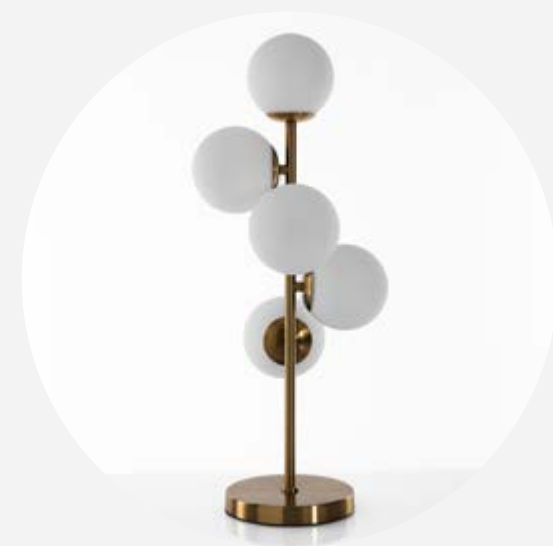

ASTRA

Lampada da tavolo

art.4321

- realizzata in acciaio verniciato Oro lucido
- dimensioni cm. Ø.39 H.34
- predisposta per nr.9 lampadine E14 max 40W (non in dotazione)
- lunghezza bracci cm.16 / 11
- piedino regolabile

WIEN

Lampada da tavolo

art.4030

- struttura realizzata in metallo verniciato Nero opaco
- paralume rivestito in tessuto colorato Grigio, Bianco e paglia di Vienna
- dimensioni lampada cm H.62 x Ø.33
- predisposto per nr.1 lampadina E27 max 40W (non in dotazione)

GALAXY

Lampada da tavolo

art.4075

- realizzata in metallo verniciato Ottone anticato opaco
- Nr.5 sfere in vetro bianco opaco Ø.12
- Dimensioni cm. Ø.28 H.66
- predisposta per nr.5 lampadine G9 LED max 5W (non in dotazione)

- base in metallo satinato
- paralume copri lampada in vetro Trasparente
- interno lampada in fili di Alluminio
- dimensioni lampada cm. H.39 x Ø.22
- predisposta per nr.1 lampadina E27 max 60W (non in dotazione)