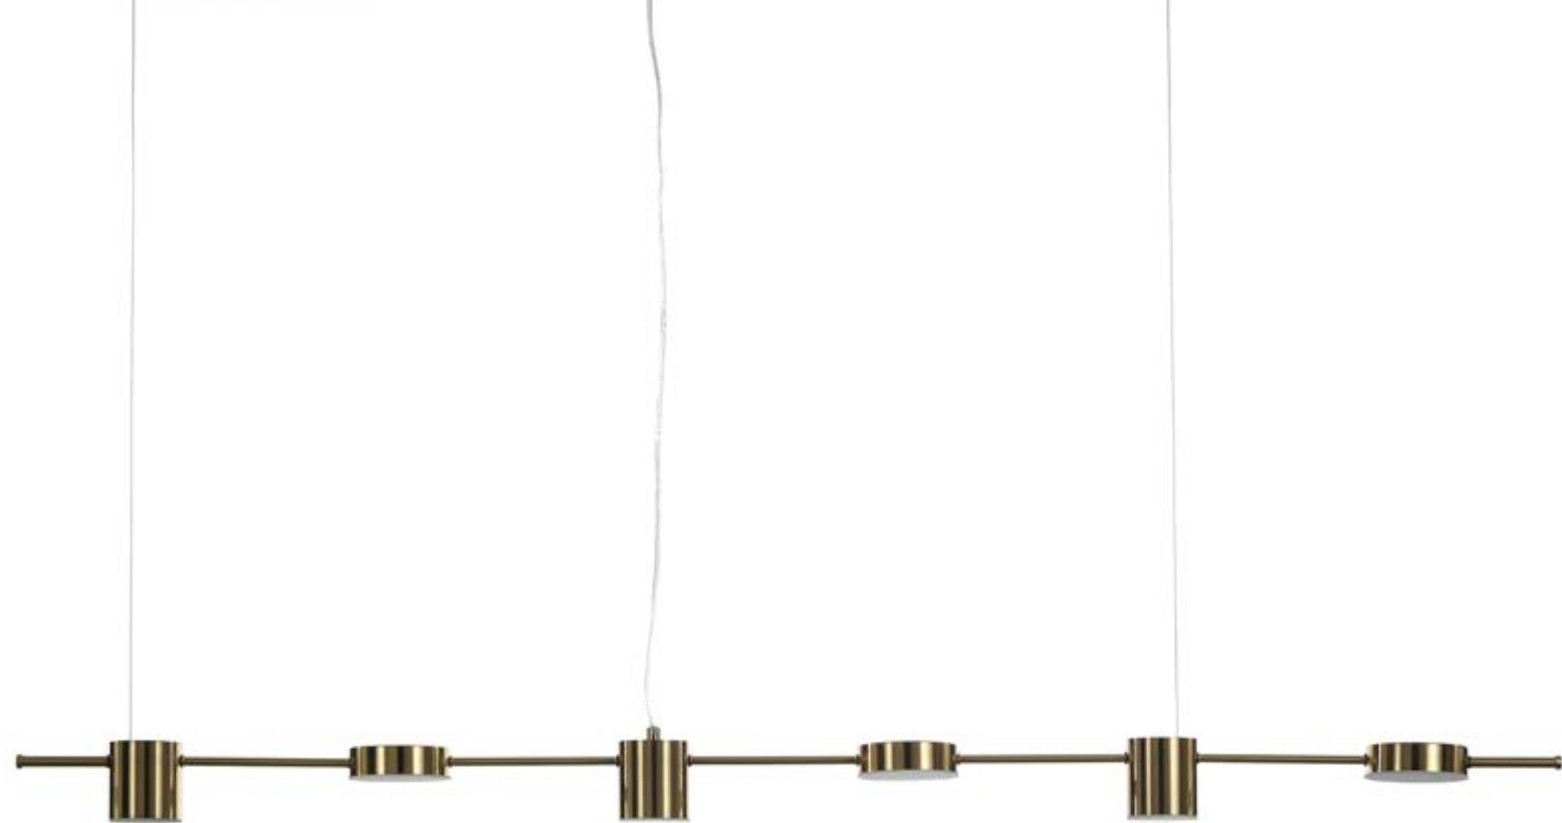

KATANA

Lampadario
art. 4460

- realizzato in vetro / acciaio colore Oro opaco
- dimensioni cm. Ø.3,2 L.92
- filo elettrico cm.90 regolabile
- LED in dotazione non sostituibile (70000 ore di vita)
- LED 20W -3000K
- Voltage 220V 50HZ

DISKO

Lampadario

art.4033

- corpo centrale realizzato in alluminio colore Nero opaco
- anello luminoso realizzato in alluminio colore Bianco opaco (esterno) silicone Bianco opaco (interno)
- LED in dotazione non sostituibile (70000 ore di vita)
- LED 62W -4000K
- dimensioni cm. L.90 P.60 H.5,5
- filo elettrico cm.90 regolabile
- diametro luce grande cm. Ø.25
- diametro luce piccola cm. Ø.20
- diametro anelli luminosi grandi cm. Ø.25
- diametro anello luminoso piccolo cm. Ø.20

SPIRAL

Lampadario

art.4018

- realizzato in polipropilene Bianco opaco (interno) silicone Bianco opaco (esterno)
- dimensioni lampada cm H.165 (anello / fili / attacco a soffitto) x Ø.50
- filo elettrico cm.150 regolabile
- LED circolare in dotazione non sostituibile (70000 ore di vita)
- LED 40W 4000K
- 1960 Lumen

DOMINO

Lampadario

art.4035

- realizzato in alluminio colore Ottone anticato opaco
- dimensioni cm. L.160 P.10 H.130 (regolabile)
- diametro luci grandi cm. Ø.10
- diametro luci piccole cm. Ø.6
- LED in dotazione non sostituibile (70000 ore di vita)
- LED 42W -3000K