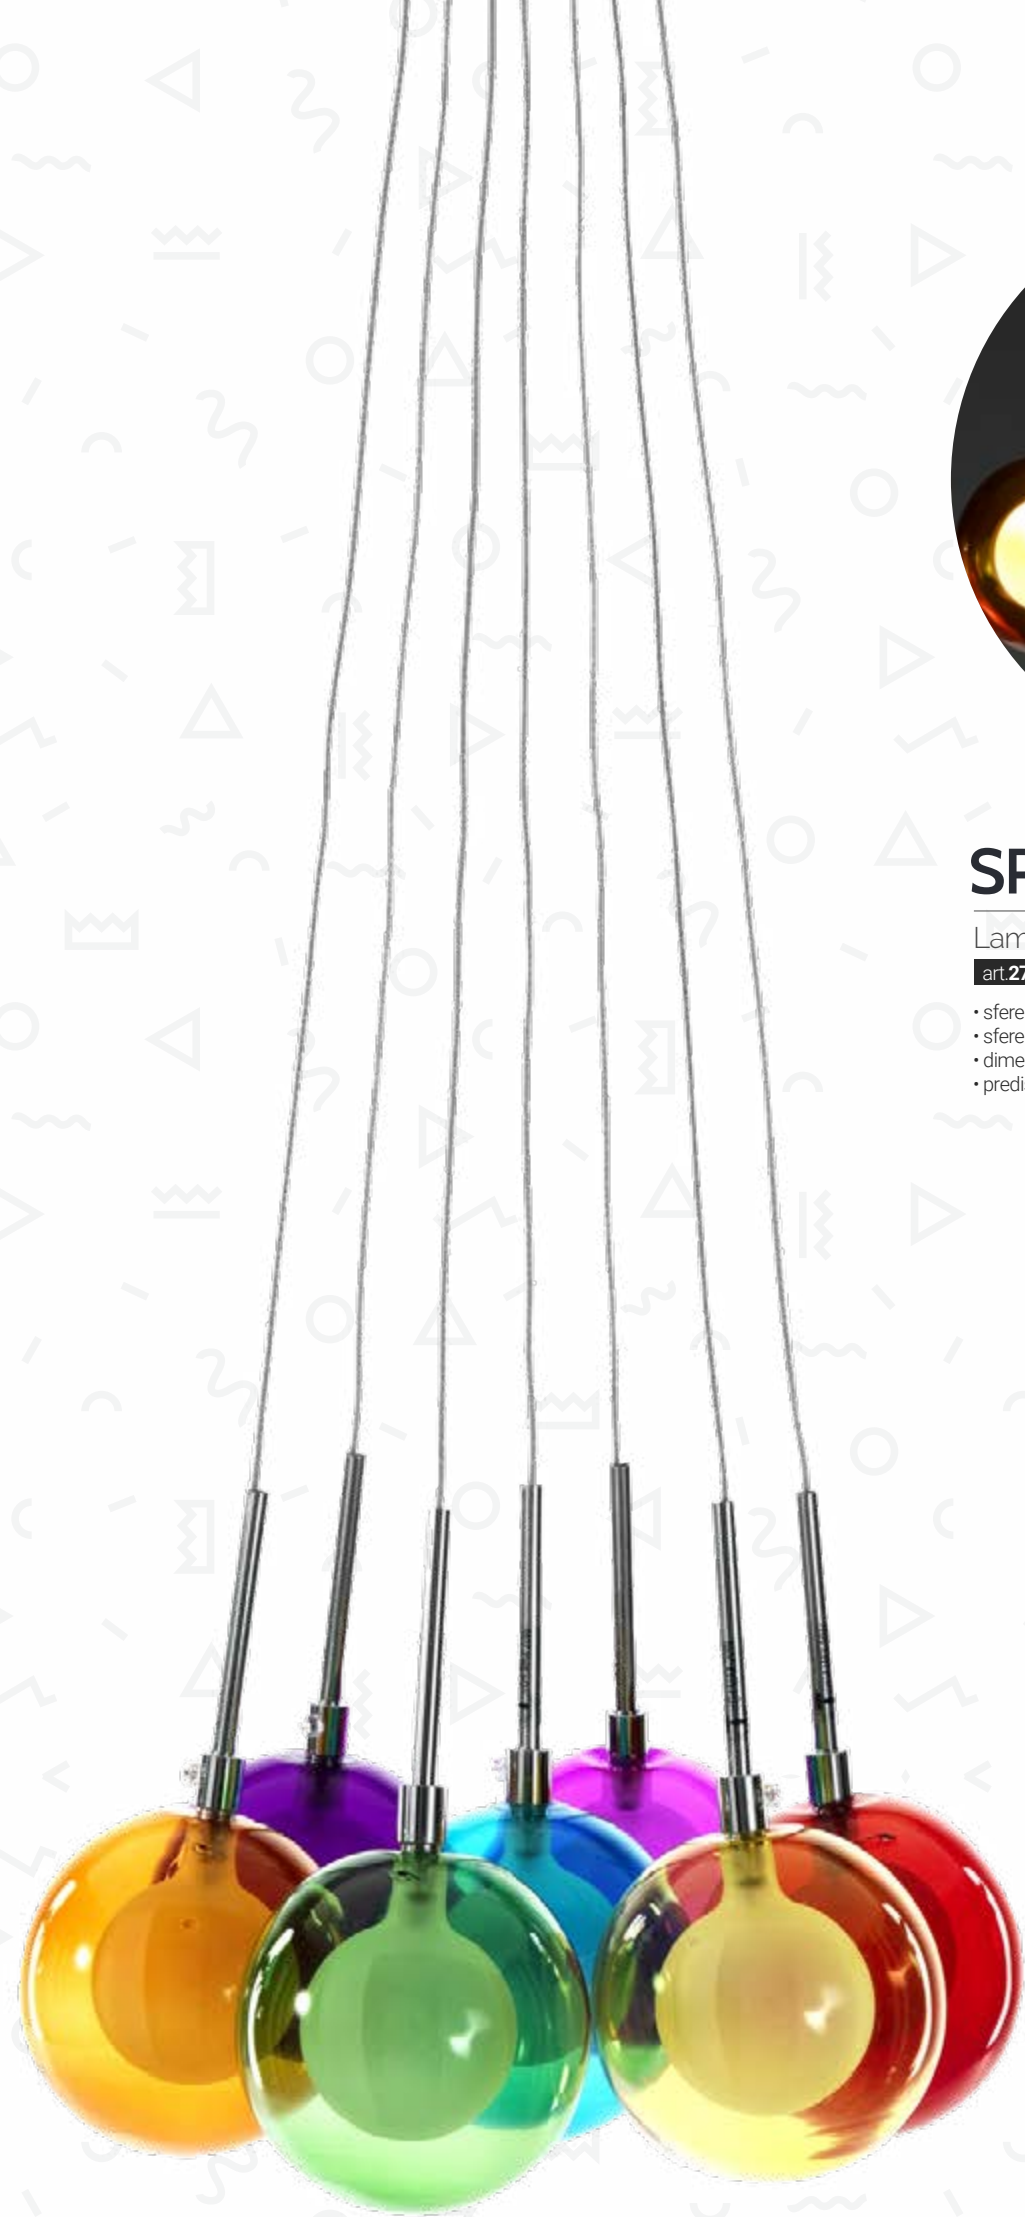

art.2769

- sfere in vetro Trasparente
- predisposto per nr.14 lampadine G4 12V 10W (non in dotazione)
- dimensioni lampadario cm Ø.60 x H.80
- dimensioni sfera cm. Ø.12

SPHERES COLORS

Lampadario 7 luci

art.2732

- sfere esterne realizzate in vetro colorato cm. Ø.10
- sfere interne realizzate in vetro smerigliato cm. Ø.6
- dimensioni lampadario cm. H.110 x Ø.32
- predisposto per nr.7 lampadine G4 max 20W (non in dotazione)