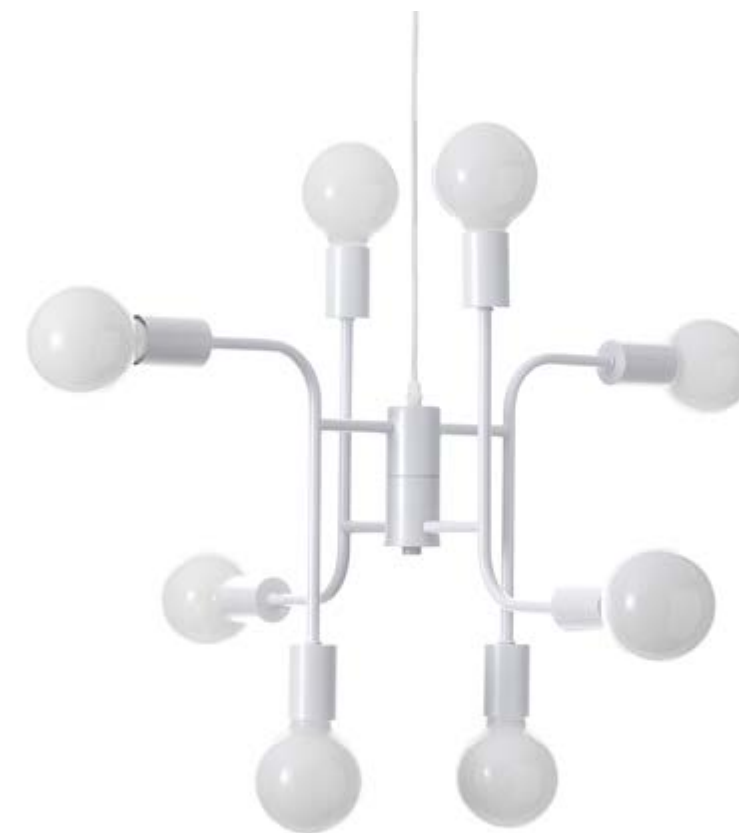

ALYCIA B

Lampadario

art.4600

- realizzato in acciaio Cromato
- Nr.12 sfere in vetro bianco opaco Ø.13
- dimensioni cm. Ø.75 H.56 + cm.100 cavo regolabile
- predisposto per nr.12 lampadine G9 max 25W (non in dotazione)

BUNCH

Lampadario

art.3738

- realizzato in metallo verniciato Ottone anticato opaco
- Nr.9 sfere in vetro Ø.12
- Dimensioni cm. Ø.60 H.60
- filo elettrico cm 90 regolabile
- predisposto per nr.3 lampadine E27 max 40W (non in dotazione)

PARTY EVO

Lampadario

art.4324

- realizzato in acciaio verniciato Ottone anticato opaco
- Nr.4 paralumi realizzati in vetro bianco opaco Ø.15,5 cm.
- dimensione lampadario cm. L.95 P.15,5 H.90
- predisposto per nr.4 lampadina G9 max 40W (non in dotazione)

SPIRAL

Lampadario

art.4018

- realizzato in polipropilene Bianco opaco (interno) silicone Bianco opaco (esterno)
- dimensioni lampada cm H.165 (anello / fili / attacco a soffitto) x Ø.50
- filo elettrico cm.150 regolabile
- LED circolare in dotazione non sostituibile (70000 ore di vita)
- LED 40W 4000K
- 1960 Lumen