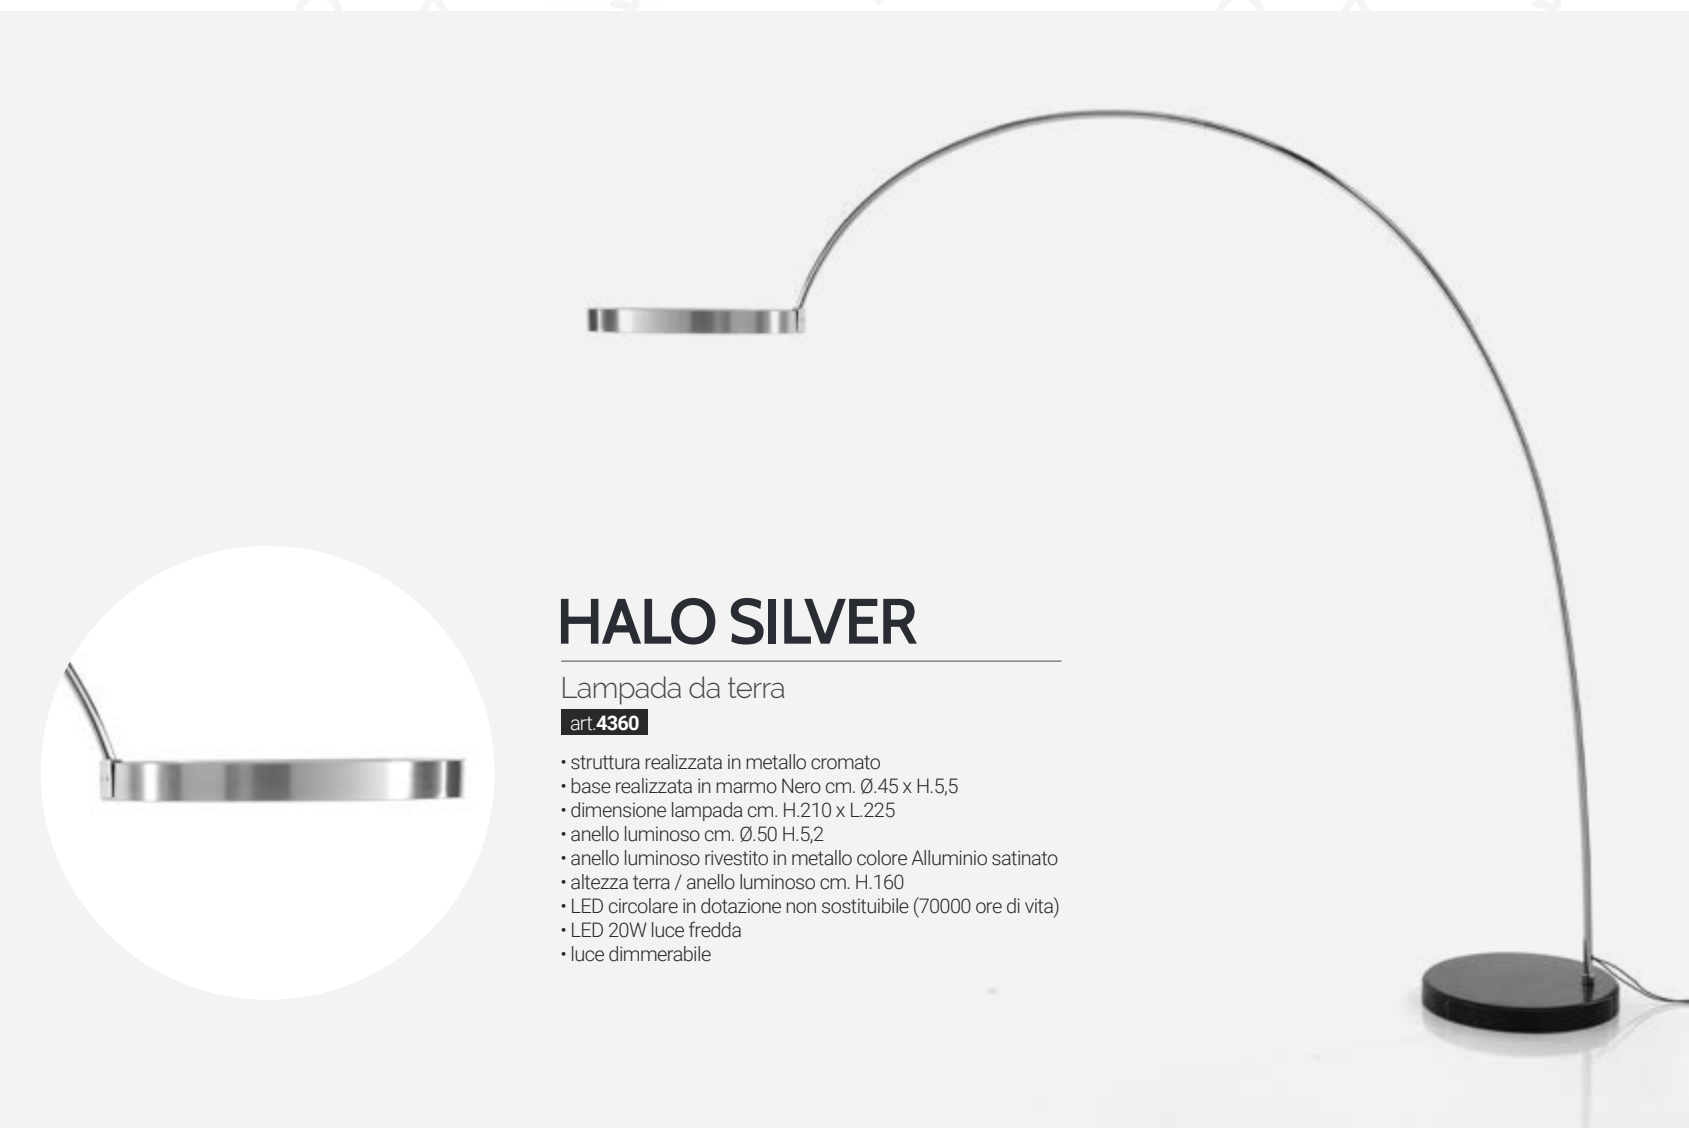

HALO GOLD

Lampada da terra

art. 4240

- struttura realizzata in metallo di colore Nero Opaco
- base realizzata in marmo Nero cm. Ø.45 x H.5,5
- dimensione lampada cm. H.210 x L.225
- anello luminoso cm. Ø.50 H.5,2
- anello luminoso rivestito in metallo colore Oro opaco
- altezza terra / anello luminoso cm. H.160
- LED circolare in dotazione non sostituibile (70000 ore di vita)
- LED 20W luce fredda
- luce dimmerabile

HALO SILVER

Lampada da terra

art. 4360

- struttura realizzata in metallo cromato
- base realizzata in marmo Nero cm. Ø.45 x H.5,5
- dimensione lampada cm. H.210 x L.225
- anello luminoso cm. Ø.50 H.5,2
- anello luminoso rivestito in metallo colore Alluminio satinato
- altezza terra / anello luminoso cm. H.160
- LED circolare in dotazione non sostituibile (70000 ore di vita)
- LED 20W luce fredda
- luce dimmerabile