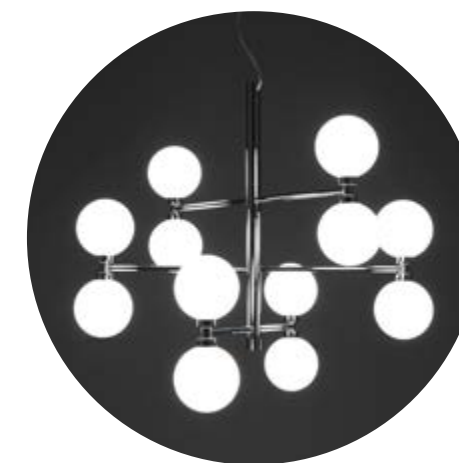

art.4038

- struttura in metallo Nero opaco cm. L.70
- NR.3 paralumi realizzati in filo di acciaio di colore Nero con paralume interno di tessuto Nero
- dimensione paralume sinistro cm. Ø.29 H.64
- dimensione paralume centrale cm. Ø.43 H.48
- dimensione paralume destro cm. Ø.24 H.50
- predisposto per nr.3 lampadine E27 max 40W (non in dotazione)
- filo elettrico cm.90 regolabile

CATHEDRAL A

Lampadario

art.4289

- paralume realizzato in filo di acciaio di colore Nero con paralume interno di tessuto Nero
- dimensione paralume cm. Ø.29 H.64
- predisposto per nr.1 lampadine E27 max 40W (non in dotazione)
- cavo elettrico cm.90 regolabile

CATHEDRAL B

Lampadario

art.4290

- paralume realizzato in filo di acciaio di colore Nero con paralume interno di tessuto Nero
- dimensione paralume cm. Ø.45 H.51
- predisposto per nr.1 lampadine E27 max 40W (non in dotazione)
- cavo elettrico cm.90 regolabile

CATHEDRAL C

Lampadario

art.4291

- paralume realizzato in filo di acciaio di colore Nero con paralume interno di tessuto Nero
- dimensione paralume cm. Ø.24 H.56
- predisposto per nr.1 lampadine E27 max 40W (non in dotazione)
- cavo elettrico cm.90 regolabile