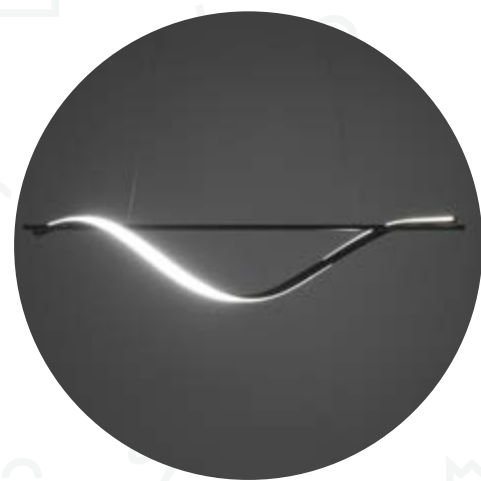

ELIKA

Lampadario
art. 4458

- realizzato in alluminio colore Nero opaco / silicone Bianco opaco
- dimensioni lampadario cm. H.16 L.100 P.25
- filo elettrico cm.90 regolabile
- LED in dotazione non sostituibile (70000 ore di vita)
- LED 20W 3000K
- Voltage 220V 50HZ