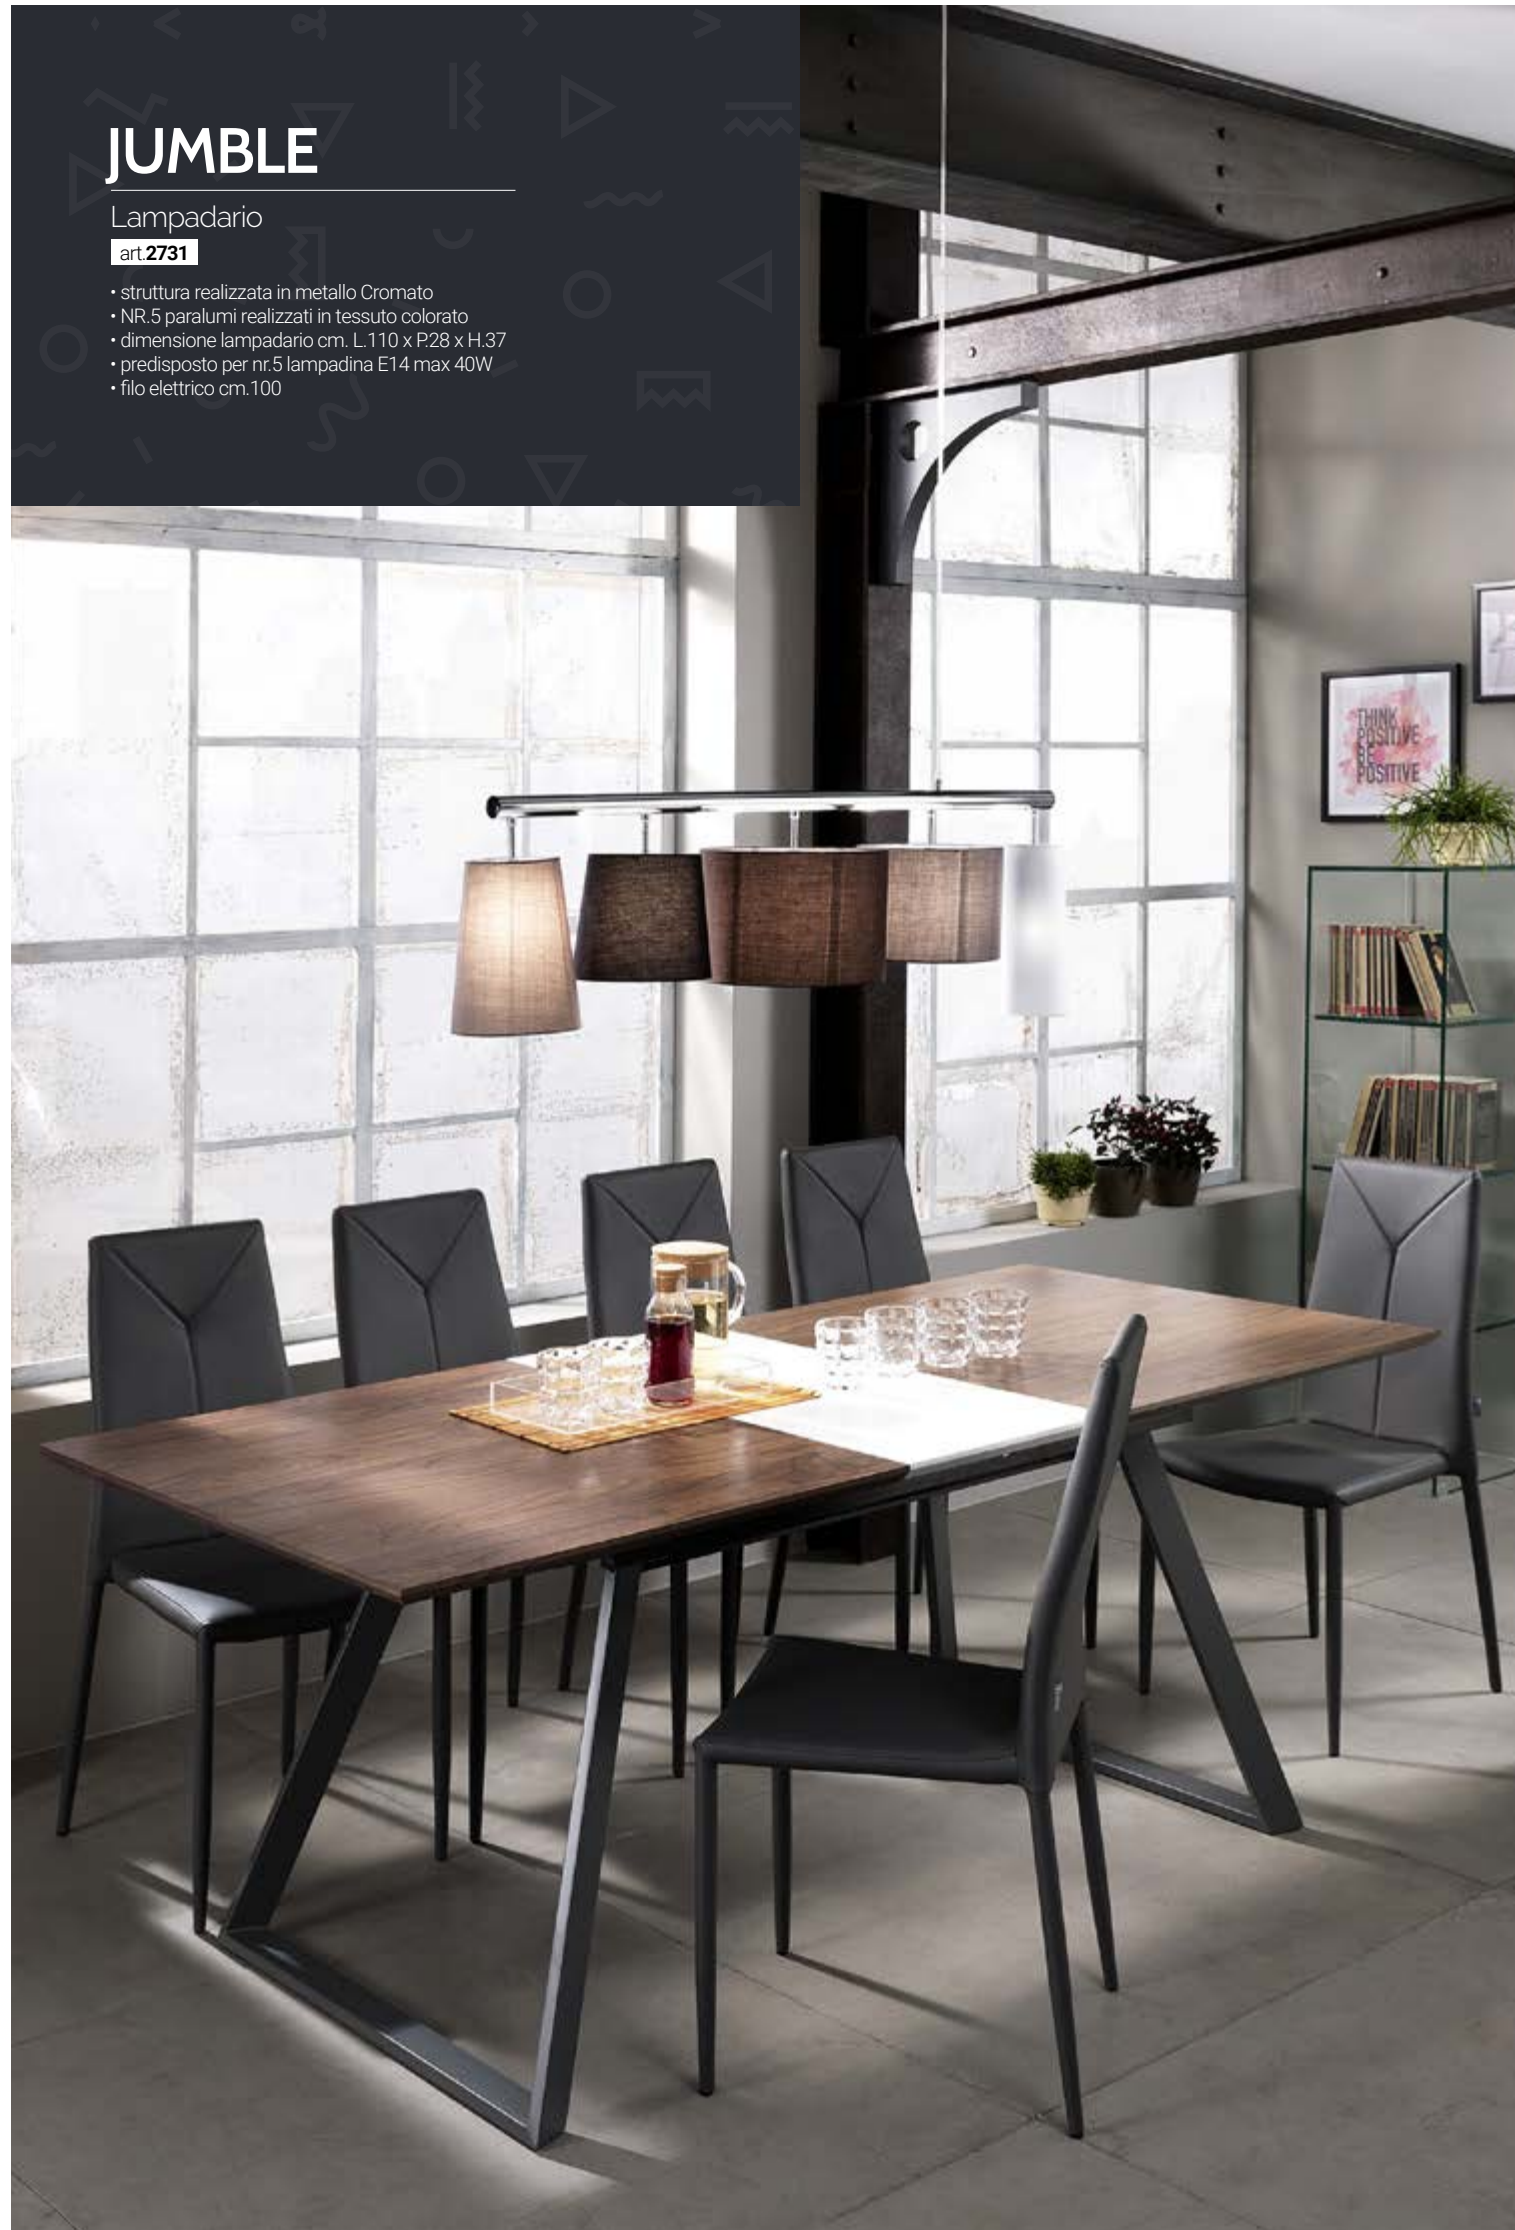

JUMBLE

Lampadario

art.2731

- struttura realizzata in metallo Cromato
- NR.5 paralumi realizzati in tessuto colorato
- dimensione lampadario cm. L.110 x P.28 x H.37
- predisposto per nr.5 lampadina E14 max 40W
- filo elettrico cm.100

JUMBLE

Lampada da parete verticale

art.3621

- struttura in metallo verniciato Nero opaco
- NR.4 paralumi ovali realizzati in tessuto colorato
- NR.1 paralume ovale realizzato in plastica colore Oro
- dimensione lampada cm. L.40 x P.14 x H.140
- predisposto per nr.5 lampadina E27 max 25W (non in dotazione)