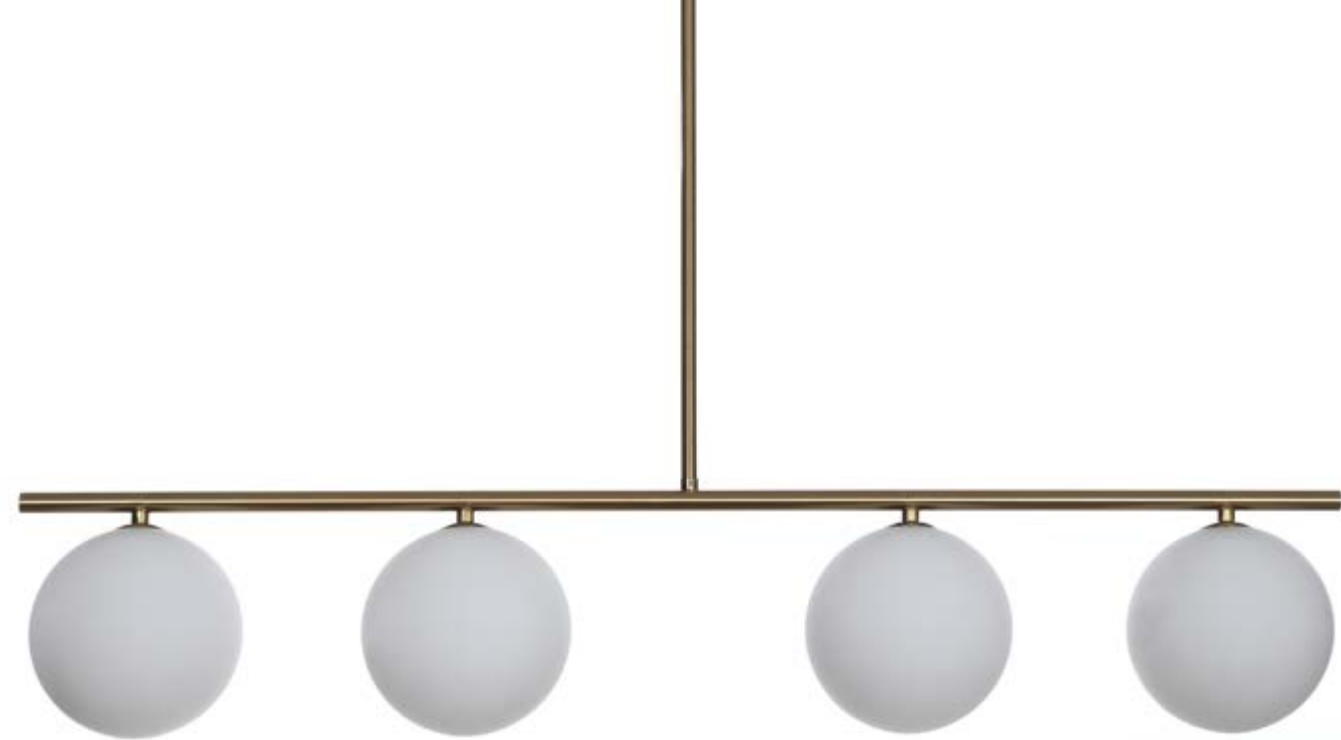

PARTY EVO

Lampadario

art.4324

- realizzato in acciaio verniciato Ottone anticato opaco
- Nr.4 paralumi realizzati in vetro bianco opaco Ø.15,5 cm.
- dimensione lampadario cm. L.95 P.15,5 H.90
- predisposto per nr.4 lampadina G9 max 40W (non in dotazione)