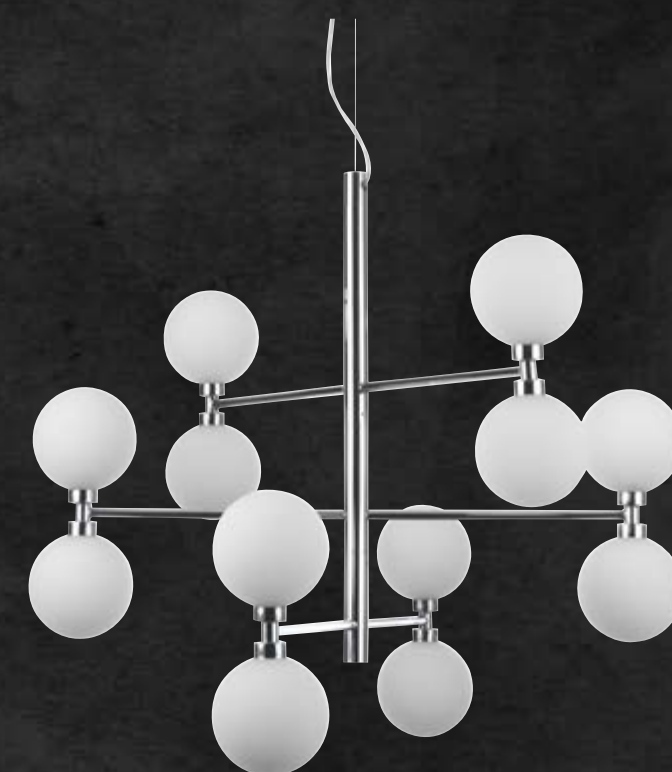

08

ILLUMINAZIONE

lampade a sospensione
lampade da terra
piantane
lampade da tavolo
applique & multiuso

LIVINGBOOK 3

La collezione qui proposta è un viaggio attraverso la ricerca e la creatività, grazie ad una selezione di lampade dal design tradizionale e moderno, adatte per illuminare ogni ambiente della vostra casa. Le nostre lampade riescono a regalare un ambiente innovativo, espressione assoluta di uno stile sempre al passo coi tempi.

Ci sono due tipi di luce...la luce che illumina, e il bagliore che oscura.

(James Thurber)