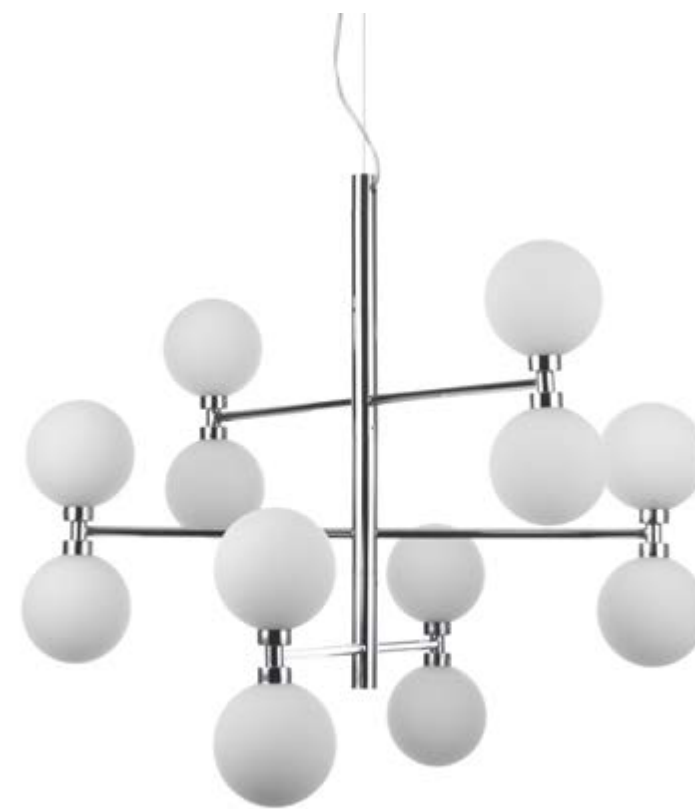

WIEN B

Lampadario

art.4317

- struttura realizzata in metallo verniciato Nero opaco
- paralume rivestito in tessuto colorato Grigio, Bianco e paglia di Vienna
- dimensioni lampada cm H.46 x Ø.39
- cavo elettrico cm.90 regolabile
- predisposto per nr.1 lampadina E27 max 40W (non in dotazione)

CATHEDRAL A

Lampadario

art.4289

- paralume realizzato in filo di acciaio di colore Nero con paralume interno di tessuto Nero
- dimensione paralume cm. Ø.29 H.64
- predisposto per nr.1 lampadine E27 max 40W (non in dotazione)
- cavo elettrico cm.90 regolabile

CATHEDRAL B

Lampadario

art.4290

- paralume realizzato in filo di acciaio di colore Nero con paralume interno di tessuto Nero
- dimensione paralume cm. Ø.45 H.51
- predisposto per nr.1 lampadine E27 max 40W (non in dotazione)
- cavo elettrico cm.90 regolabile

CATHEDRAL C

Lampadario

art.4291

- paralume realizzato in filo di acciaio di colore Nero con paralume interno di tessuto Nero
- dimensione paralume cm. Ø.24 H.56
- predisposto per nr.1 lampadine E27 max 40W (non in dotazione)
- cavo elettrico cm.90 regolabile