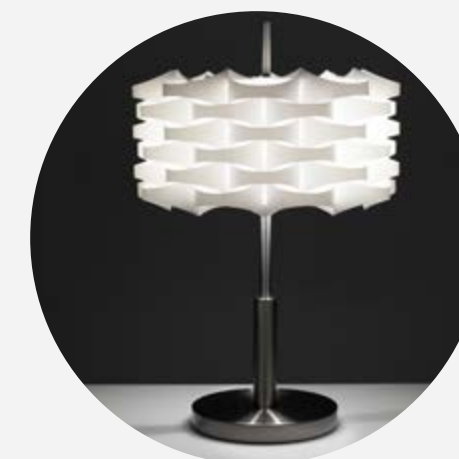

ARCA

Lampada da tavolo

art.4017

- paralume realizzato in polipropilene Bianco opaco
- fusto realizzato in Acciaio satinato
- dimensioni paralume cm H.18 x Ø.36
- dimensioni lampada cm H.47 x Ø.36
- predisposto per nr.2 lampadine E27 max 40W (non in dotazione)