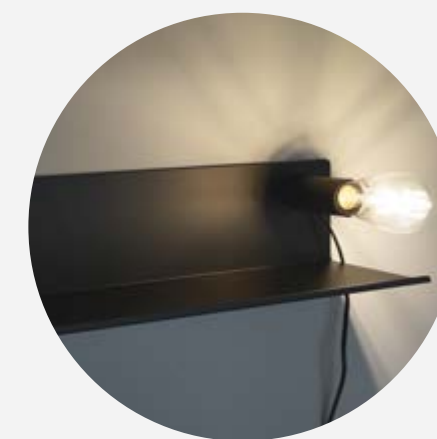

MAGIC SHELF BLACK

Lampada / Mensola / Comodino

art.3772

- mensola
- applique
- comodino
- luce con magnete
- punto luce realizzato in metallo con magnete per posizionarla a proprio piacimento
- realizzata in metallo verniciato di colore Nero opaco
- predisposta per nr.1 lampadina E27 max 40W (non in dotazione)
- dimensioni cm. L.50 x P.16 x H.12