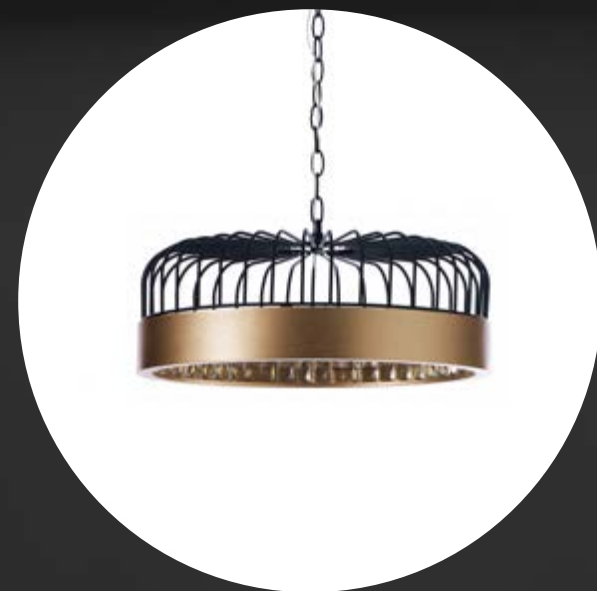

DIAMOND

Lampadario

art. 2825

- lampadario DIAMOND
- struttura paralume realizzata in metallo colore Nero opaco
 - paralume interno realizzato in plastica Bianco opaco
 - paralume cm. H.36 x Ø.38
 - filo elettrico cm.100 regolabile
 - predisposto per nr.1 lampadina E27 max 40W (non in dotazione)

JEWEL RING

Lampadario

art.1185

- lampadario in metacrilato trasparente
- copri-lampada esterno in plastica ad effetto specchio
- dimensioni lampadario cm. Ø.50 x H.78
- dimensioni copri-lampada cm. Ø.50 x H.24
- catena cm. 54
- predisposto per nr.4 lampadine G4 12V 20W (non in dotazione)

METEORA

Lampadario

art.1184

- paralume realizzato con tubolari in metallo cromato
- dimensioni paralume cm Ø.38 x H.20
- filo elettrico cm. L.80
- predisposto per nr.2 lampadina E27 max 60W (non in dotazione)

DOME

Lampadario

art.3733

- paralume realizzato in metallo Nero opaco e Ottone anticato opaco H.15 cm.
- filo elettrico con catena cm.100 regolabile
- inserti in vetro trasparente intagliato
- LED circolare in dotazione non sostituibile (70000 ore di vita)
- dimensione cm. Ø40 H.127
- LED 27W - 4000K