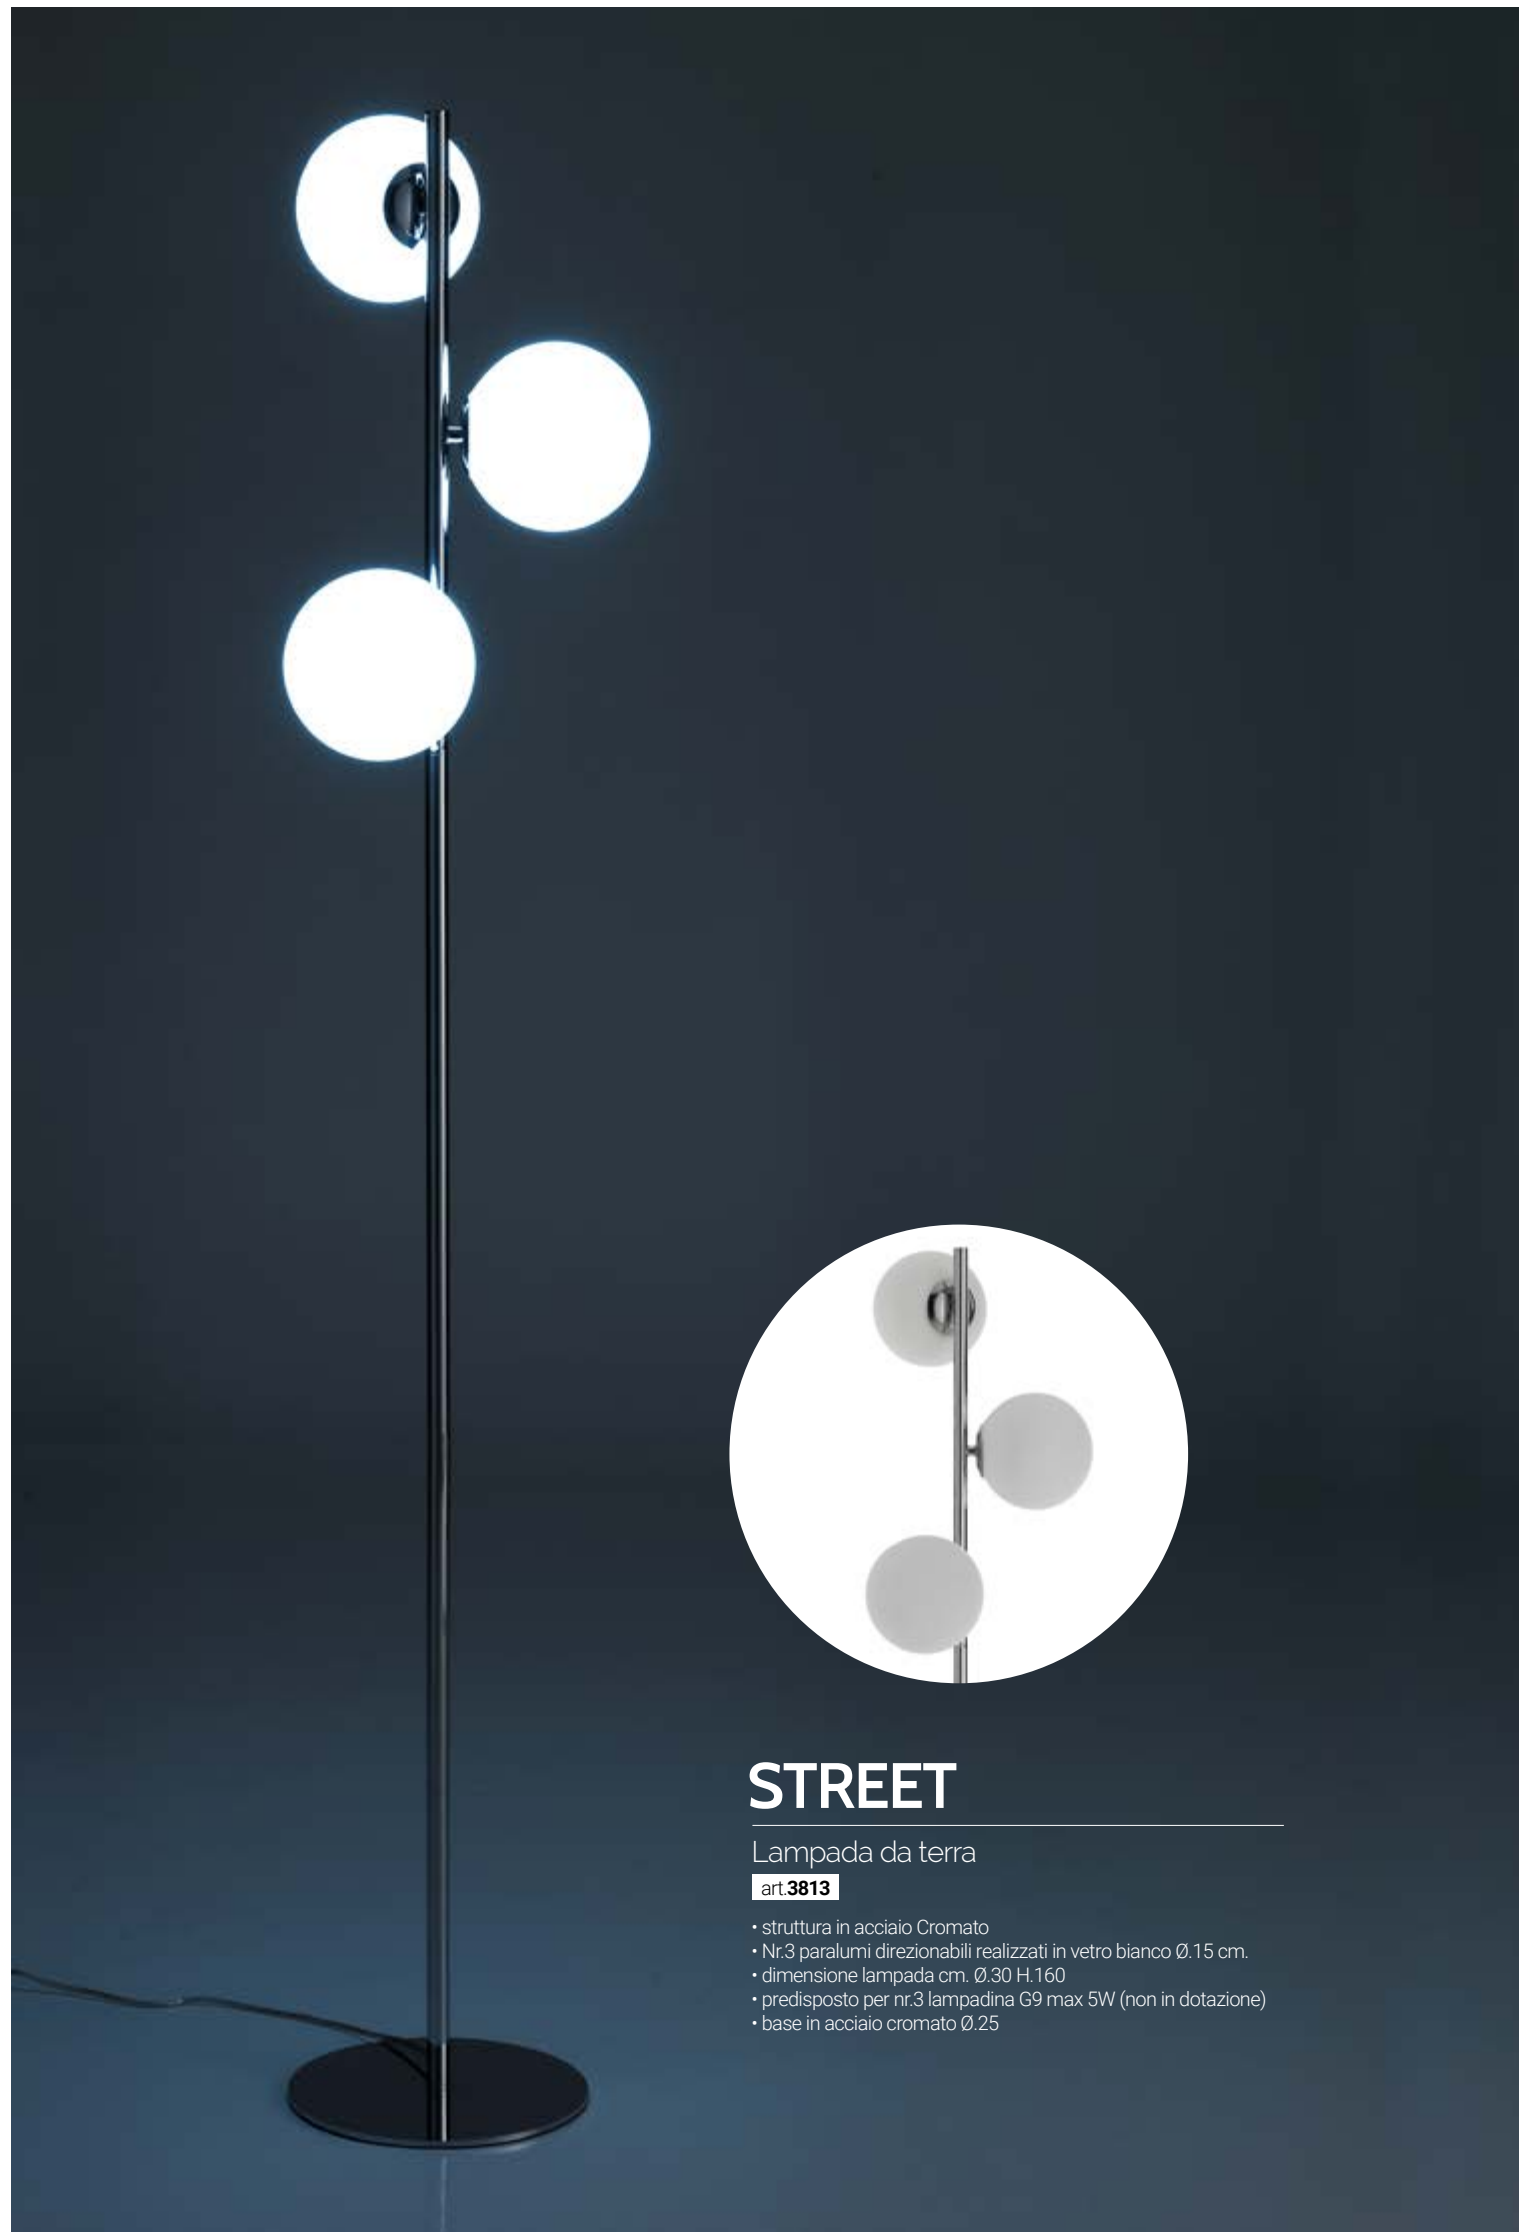

WIEN

Lampada da terra

art.4318

- struttura realizzata in metallo verniciato Nero opaco
- paralume rivestito in tessuto colorato Grigio, Bianco e paglia di Vienna cm. Ø.40 H.35
- dimensioni lampada cm H.165 x Ø.40
- predisposto per nr.1 lampadina E27 max 40W (non in dotazione)

LAMPADINA

Lampada da terra

art.0989

- struttura in metallo Cromato
- copri lampada in vetro Trasparente
- interno lampada in fili di Alluminio
- dimensioni lampada cm. H.160 x Ø.22
- predisposto per nr.1 lampadina E27 max 60W (non in dotazione)

GALAXY

Lampada da terra

art.4076

- realizzata in metallo verniciato Nero opaco / Oro lucido
- Nr.1 sfera in vetro bianco opaco Ø.10
- Dimensioni cm. Ø.24 H.153
- predisposta per nr.1 lampadina G9 LED max 5W (non in dotazione)

GLOBE COPPER

Lampada da terra

art.3812

- struttura in metallo finitura Rame lucido
- Nr.3 paralumi direzionabili realizzati in metallo Ø.12 cm
- dimensione lampada cm. Ø.27 H.165
- predisposto per nr.3 lampadina G9 max 25W (non in dotazione)
- base rivestita in metallo Ø.27