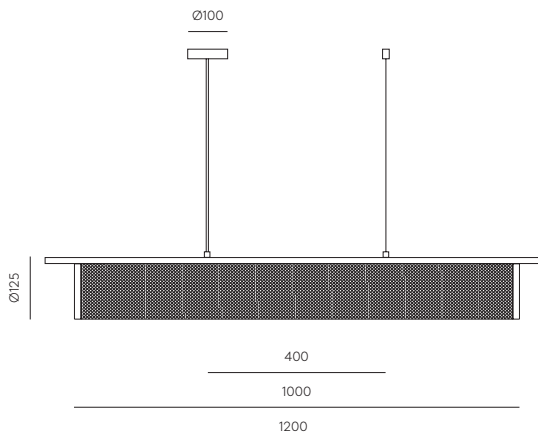

TEC

EN

MATERIALS

Steel

FINISHES

Body:
Matt black

Shade:
Matt Gold

SPECIFICATIONS (UE)

T8 LED 14W- 3000K. (incl.)
220-240V, 50/60 Hz
IP20, Class I

ENERGY LABEL

A ++

NOT DIMMABLE

ES

MATERIALES

Acero

ACABADOS

Cuerpo:
Negro mate

Pantalla:
Oro Mate

ESPECIFICACIONES (UE)

T8 LED 14W- 3000K. (incl.)
220-240V, 50/60 Hz
IP20, Clase I

CLASIFICACIÓN ENERGÉTICA

A ++

NO REGULABLE