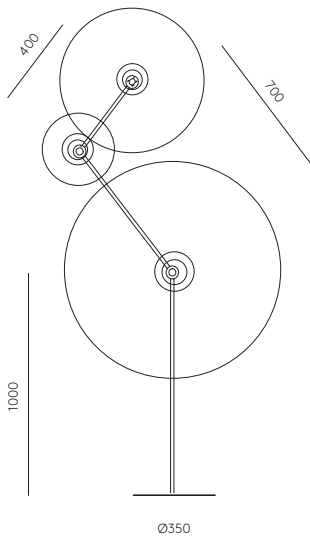

EN

MATERIALS

Steel

FINISHES

Metal: Matt Black

Lampholder: Matt Brass

ACCESSORIES

Image reference accessory 1125 - 30, 60, 90 cm or 1134 - 30,50 or 70 cm (Not included)

SPECIFICATIONS (UE)

3 x E27 (Bulbs not included)
220-240 V, 50/60 Hz
IP20, Class II

ENERGY LABEL

A ++

BULBS RECOMMENDED

B048 (G125) / B047 (G95)

IP20 CE E ENEC

ES

MATERIALES

Acero

ACABADOS

Metal: Negro Mate

Portalámparas: Oro Mate

ACCESORIOS

Accesorio imagen 1125 - 30, 60, 90 cm o 1134 - 30,50 o 70 cm (No incluido)

ESPECIFICACIONES (UE)

3 x E27 (Bombillas no incluidas)
220-240 V, 50/60 Hz
IP20, Clase II

CLASIFICACIÓN ENERGÉTICA

A ++

BOMBILLAS RECOMENDADAS

B048 (G125) / B047 (G95)

IP20 CE E ENEC