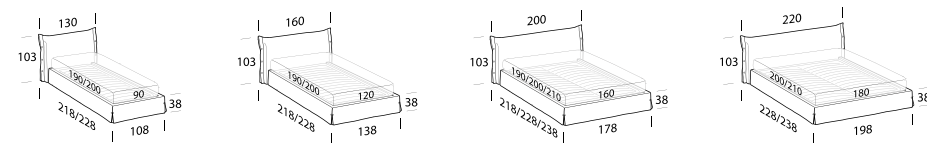

**FLOOR** Giroletto / Bedframe

**FLY** Giroletto / Bedframe

**STRONG** Giroletto / Bedframe

> **Giselle** p. 138

Giroletto / Bedframe **STRONG**

Letto imbottito disponibile con giroletto Strong. Rivestimento in tessuto completamente sfoderabile, in textil e similpelle parzialmente sfoderabile. La versione Strong può utilizzare reti con meccanismo contenitore.