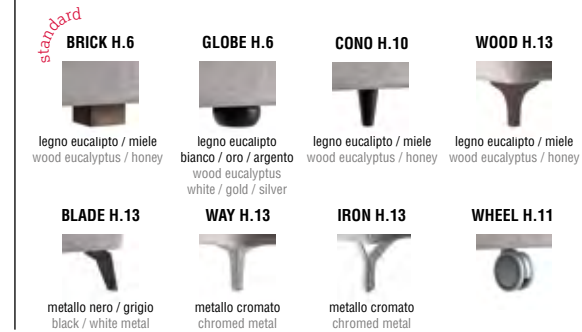

STRONG Giroletto / Bedframe