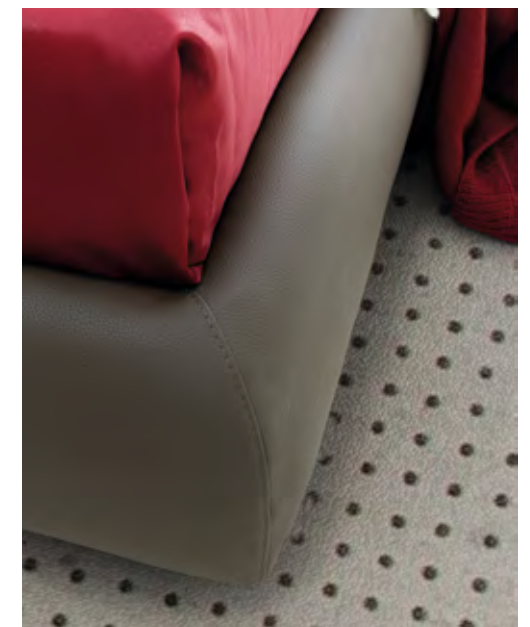

> Gap

> **Gap**

L 182 x P 224 x H 94  
 Similpelle Davis 709  
 Cristalli decorativi  
 Giroletto Round  
 Poltroncina Leslie

W 182 x D 224 x H 94  
 Artificial leather Davis 709  
 Decorative crystals  
 Bedframe Round  
 Leslie armchair