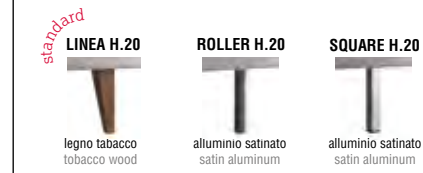

UP Giroletto / Bedframe

> **Tower** p. 126

Giroletto / Bedframe STRONG