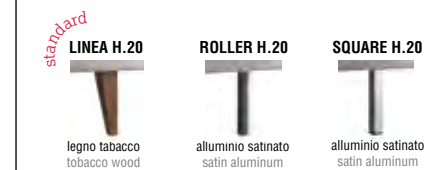

UP Giroletto / Bedframe