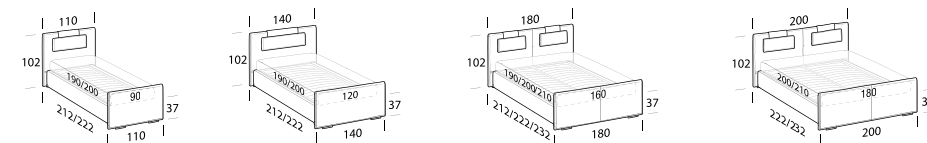

> **Dama** p. 222

Giroletto / Bedframe FLOOR

Letto imbottito disponibile con giroletto Floor e Fly. Rivestimento in tessuto, textil, similpelle e pelle parzialmente sfoderabile. La versione Floor può utilizzare reti con meccanismo contenitore. Disponibile con bottoni in tessuto o cristalli decorativi.

Upholstered bed available with Floor and Fly ring. Partially removable cover in the fabric, textil, artificial leather and leather version. The version with Floor ring can use rests with box mechanism. Available with fabric coated buttons or decorative crystal buttons.

FLOOR Giroletto / Bedframe

FLY Giroletto / Bedframe

> **Donovan** p. 84

Giroletto / Bedframe SLANT

Letto imbottito disponibile con giroletto Slant. Rivestimento in tessuto, textil, similpelle parzialmente sfoderabile. La versione Slant può utilizzare reti con meccanismo contenitore. Disponibile con luci a led touch sensor di serie.

Upholstered bed available with Slant ring. Partially removable cover in the fabric, textil, and artificial leather version. The version with Slant ring can use rests with box mechanism. Standard version available with led lights with touch sensor.

SLANT Giroletto / Bedframe

> **Evergreen** p. 168

Giroletto con pediera / Bedframe with footboard

Letto imbottito disponibile con pediera e con giroletto Floor, Fly e Box. Rivestimento in tessuto completamente sfoderabile, in textil, similpelle e pelle parzialmente sfoderabile. La versione Floor può utilizzare reti con meccanismo contenitore.

Upholstered bed available with footboard and with Floor, Fly and Box ring. In the fabric version completely removable cover, in textil, artificial leather and leather partially removable. The version with Floor ring can use rests with box mechanism.