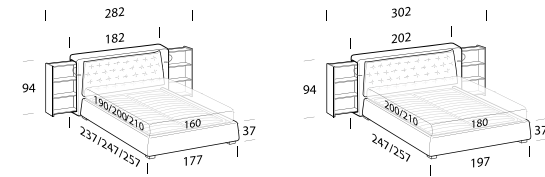

**FLOOR** Giroletto / Bedframe

**FLY** Giroletto / Bedframe

> **Donovan** p. 84

Giroletto / Bedframe SLANT

Letto imbottito disponibile con giroletto Slant. Rivestimento in tessuto, textil, similpelle parzialmente sfoderabile. La versione Slant può utilizzare reti con meccanismo contenitore. Disponibile con luci a led touch sensor di serie.