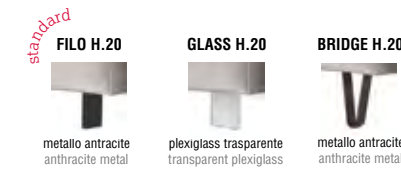

Letto imbottito disponibile con giroletto Slim. Rivestimento in tessuto completamente sfoderabile, in textil e similpelle parzialmente sfoderabile.

Upholstered bed available with Slim ring. In the fabric version completely removable cover, in textil, and in artificial leather partially removable.

SLIM Giroletto / Bedframe

> **Tender** p. 148

Giroletto / Bedframe FLOOR