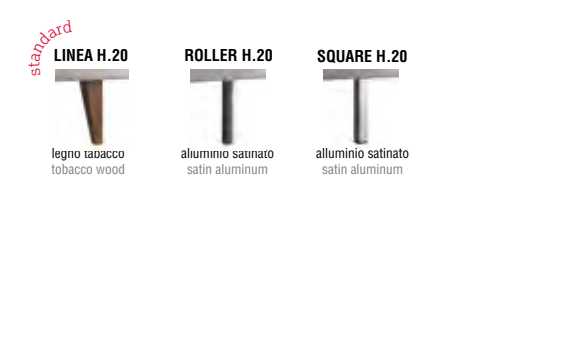

UP Giroletto / Bedframe