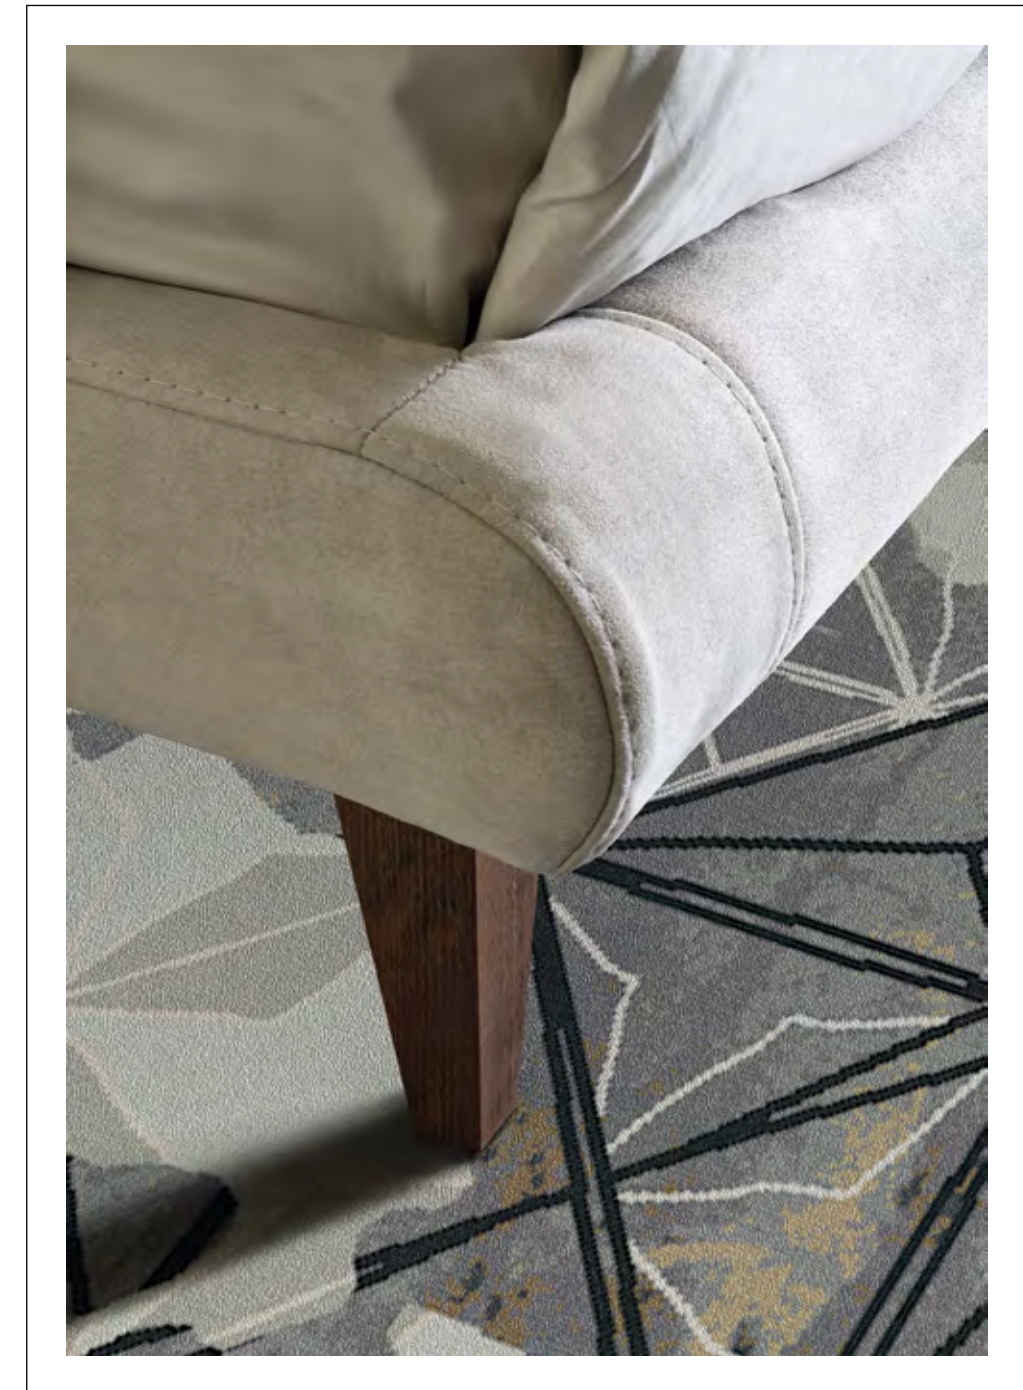

> **Metropolitan**

L 175 x P 226 x H 95
Texil Dany 011
Giroletto Up
Poltroncina Meggy

W 175 x D 226 x H 95
Texil Dany 011
Bedframe Up
Meggy armchair