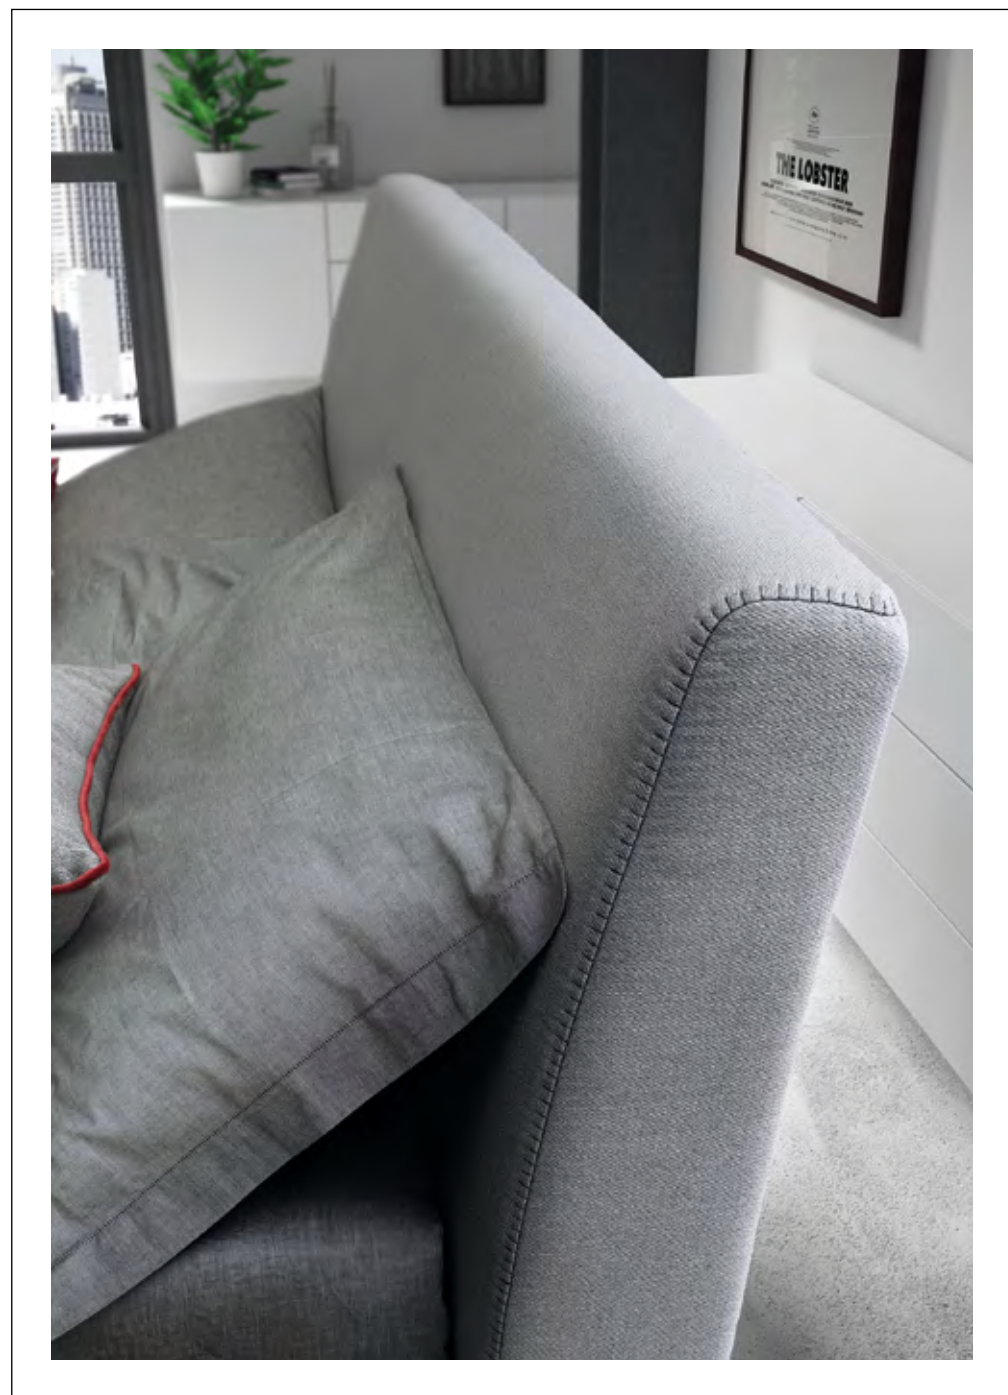

> **Kubik**

L 82 x P 76 x H 78
Tessuto Denver 303
Bordo tessuto Disco 31

W 82 x D 76 x H 78
Fabric Denver 303
Piping fabric Disco 31