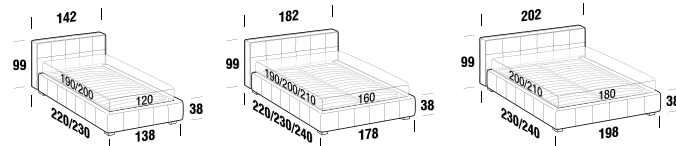

**FLOOR** Giroletto / Bedframe

**ROUND** Giroletto / Bedframe

> **Gaicho** p. 142

Giroletto / Bedframe STRONG

Letto imbottito disponibile con giroletto Floor, Fly e Strong. Rivestimento in tessuto completamente sfoderabile, in textil, pelle e similpelle parzialmente sfoderabile. Le versioni Floor e Strong possono utilizzare reti con meccanismo contenitore.