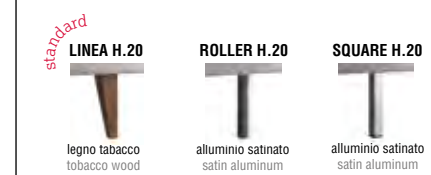

UP Giroletto / Bedframe