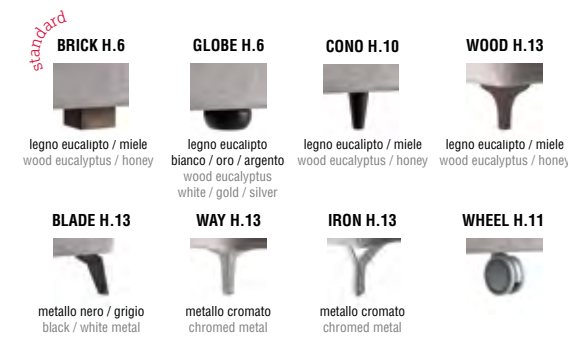

FLOOR Sommier