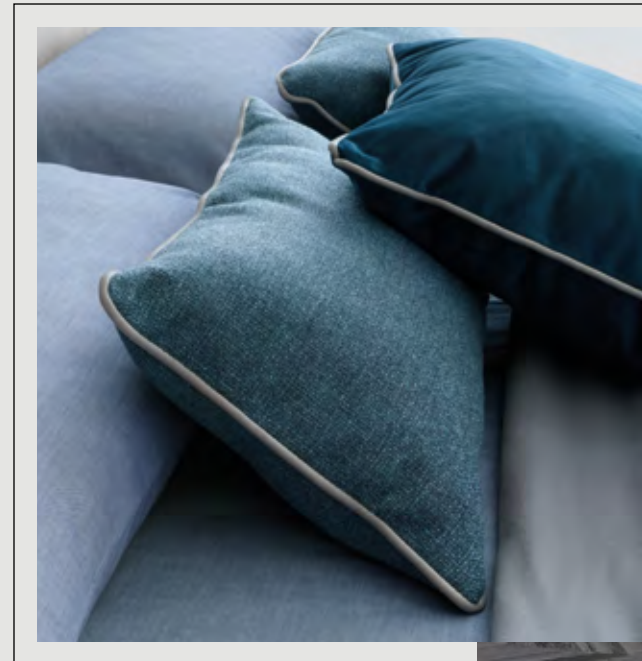

> **Pasodoble**

L 212 x P 220 x H 110
Tessuto Emmy 31
Bordo tessuto Emmy 15
Giroletto Floor

W 212 x D 220 x H 110
Fabric Emmy 31
Piping fabric Emmy 15
Bedframe Floor

p.132
Poltroncina Isabel
Isabel armchair