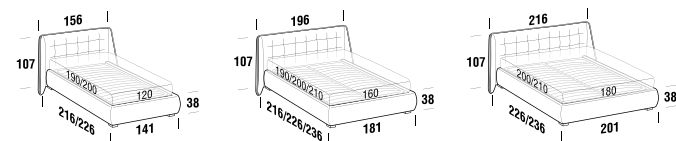

**FLOOR** Sommier

**FLY** Sommier

> **Guscio** p. 10

Giroletto / Bedframe **ROUND**

Letto imbottito disponibile con giroletto Floor, Box, Round e Strong. Rivestimento in tessuto, pelle, textil e similpelle parzialmente sfoderabile. Le versioni Floor, Strong e Round possono utilizzare reti con meccanismo contenitore. Disponibile con luci a led touch sensor opzionali.