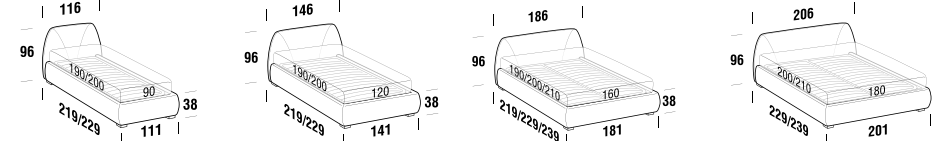

**SLANT** Giroletto / Bedframe

**UP** Giroletto / Bedframe

> **Belmondo** p. 72

Giroletto / Bedframe ROUND

Letto imbottito disponibile con giroletto Up e Round. Rivestimento in tessuto completamente sfoderabile, in textil, pelle e similpelle parzialmente sfoderabile. La versione Round può utilizzare reti con meccanismo contenitore.