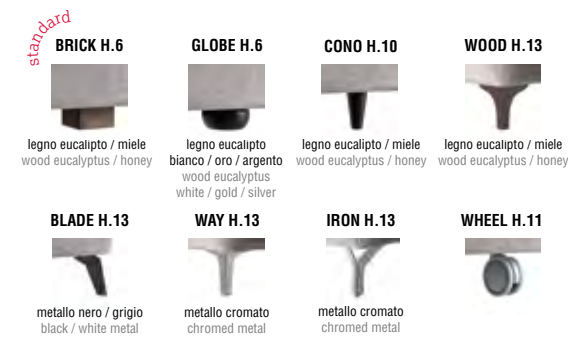

STRONG Giroletto / Bedframe