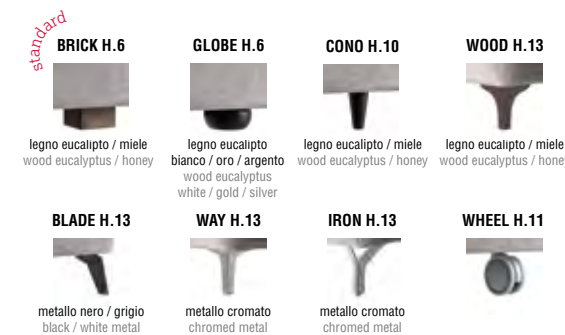

FLOOR Giroletto / Bedframe