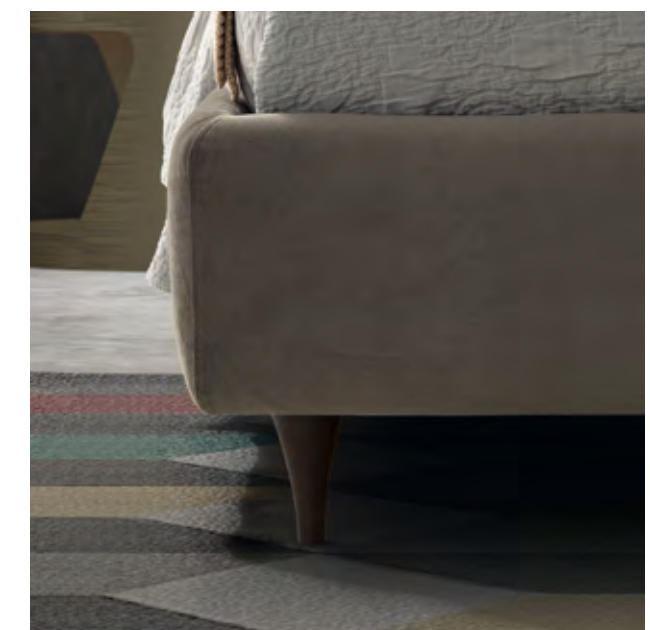

> **Cortina**

L 198 x P 214 x H 99
Texil Dorian 104
Cuscini testiera
tessuto Disco 33
Giroletto Fly
Poltroncina Air

W 198 x D 214 x H 99
Texil Dorian 104
Headboard pillows
fabric Disco 33
Bedframe Fly
Air armchair