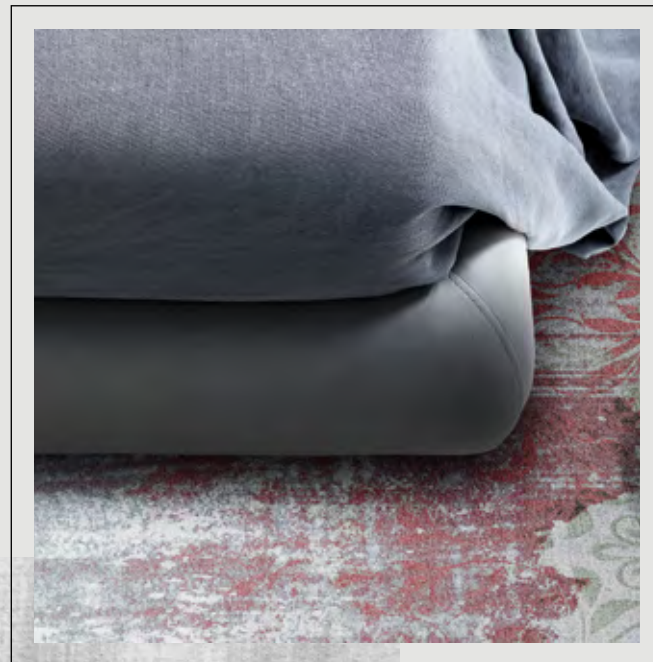

W 182 x D 216 x H 108  
 Texil Castor 005  
 Headboard pillows  
 fabric Denver 600  
 Bedframe Floor  
 Air armchair

> **Belmondo**

> **Belmondo**

L 186 x P 219 x H 96  
Similpelle Derek 483  
Giroletto Round  
Poltroncina **Tania**