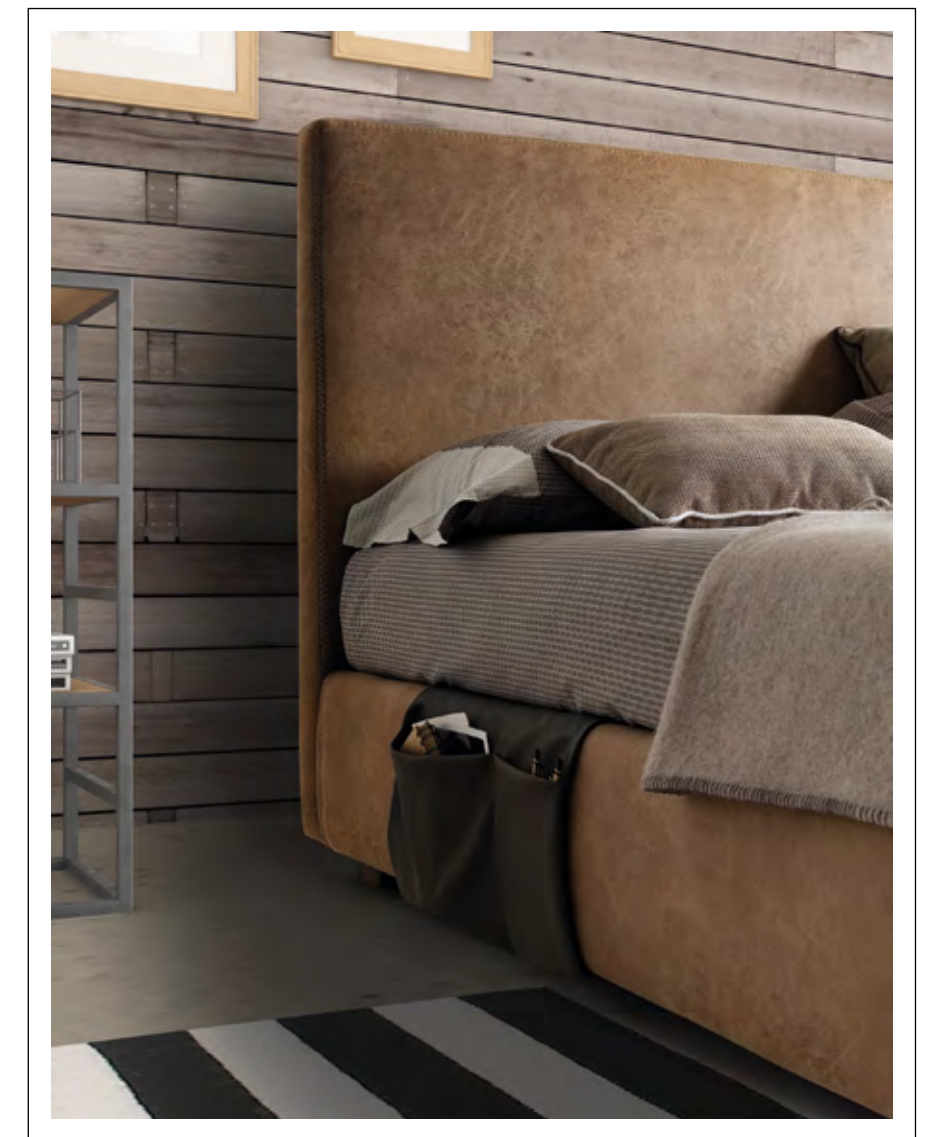

> **Illy**

L 176 x P 212 x H 120
Texil Castor 003
Cucitura filo col. 6006
Giroletto Floor
Pochette
Poltroncina **Dodo**

W 176 x D 212 x H 120
Texil Castor 003
Sewing col. 6006
Bedframe Floor
Pochette
Dodo armchair