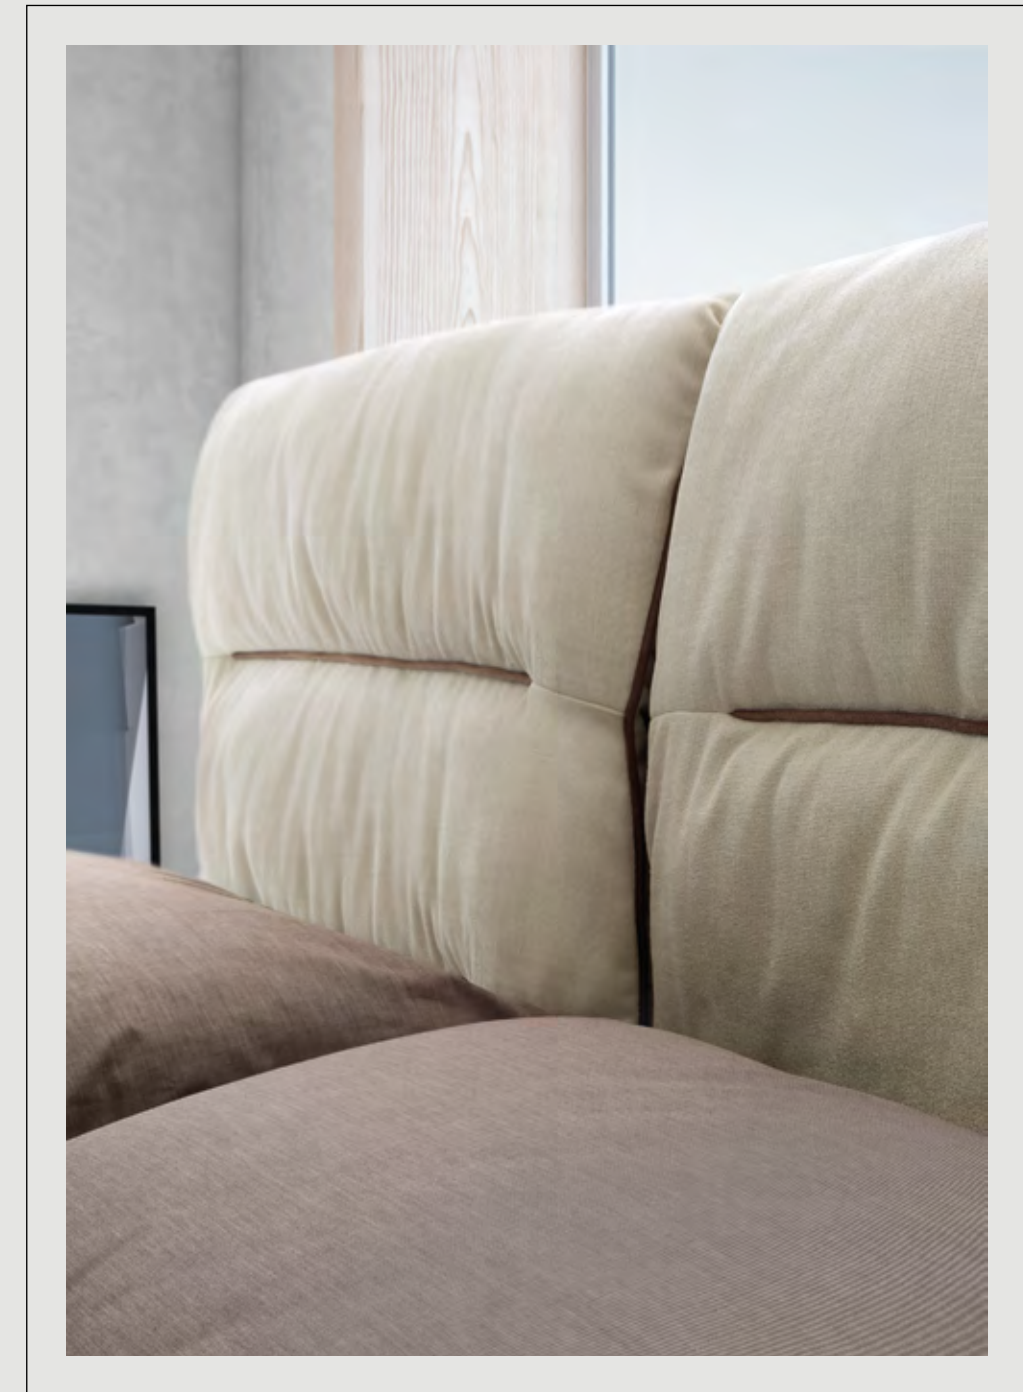

> **Academy**

> **Academy**

L 186 x P 209 x H 107  
Tessuto Dress 01  
Bordo tessuto Canada 91  
Giroletto Floor

W 186 x D 209 x H 107  
Fabric Dress 01  
Piping fabric Canada 91  
Bedframe Floor

p. 160  
Poltroncina **Tania**  
Tania armchair