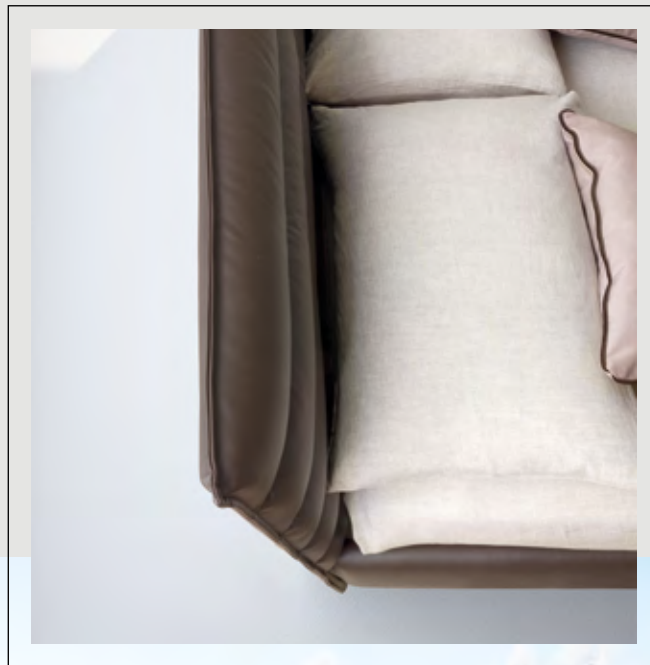

> **Phil**

L 178 x P 211 x H 107  
Similpelle Davis 703  
Giroletto Floor

W 178 x D 211 x H 107  
Artificial leather Davis 703  
Bedframe Floor

/6