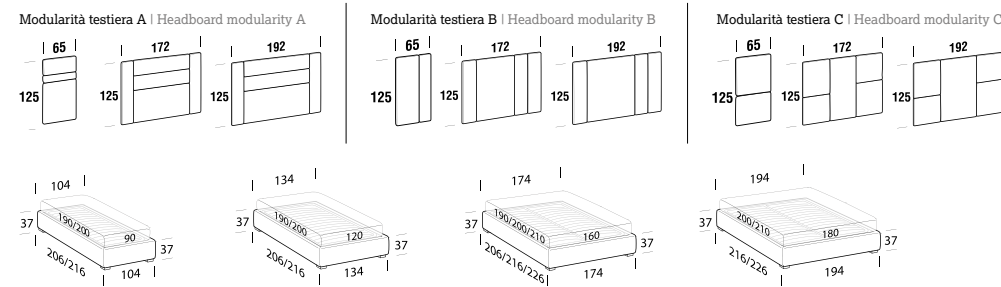

> **Ground** p. 24

Sommier **FLOOR**