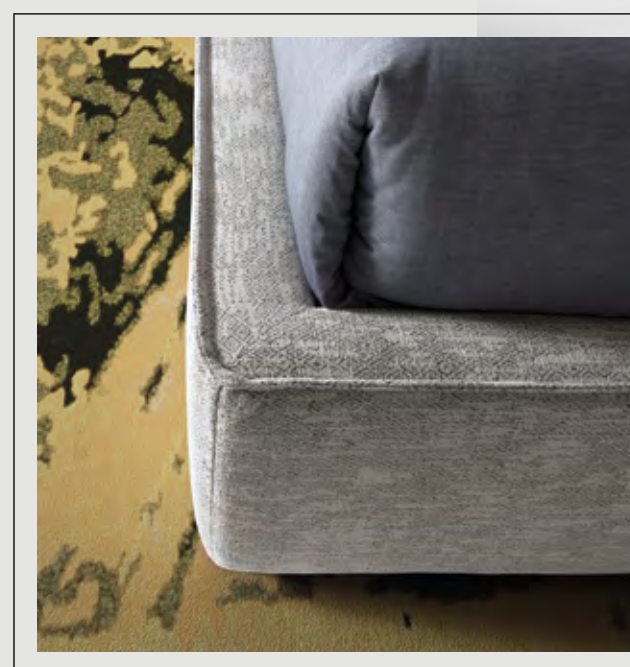

> **Ipanema**

L 182 x P 220 x H 99
Tessuto Dance 30
Giroletto Strong
Poltroncina Dafne

W 182 x D 220 x H 99
Fabric Dance 30
Bedframe Strong
Dafne armchair