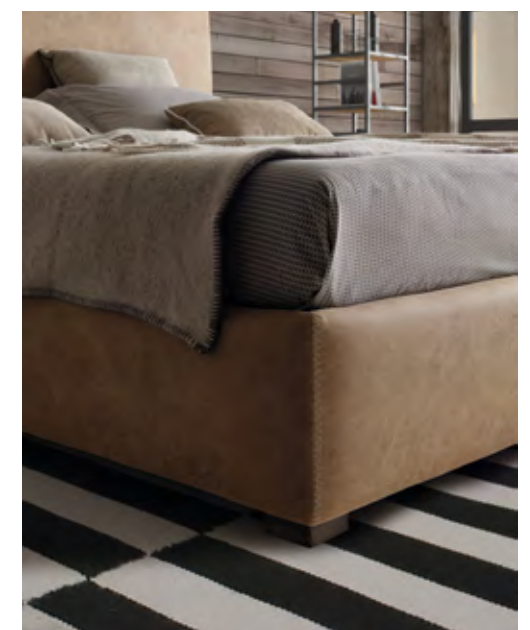

> **Illy**

L 176 x P 212 x H 120
Texil Castor 003
Cucitura filo col. 6006
Giroletto Floor
Pochette
Poltroncina **Dodo**

W 176 x D 212 x H 120
Texil Castor 003
Sewing col. 6006
Bedframe Floor
Pochette
Dodo armchair