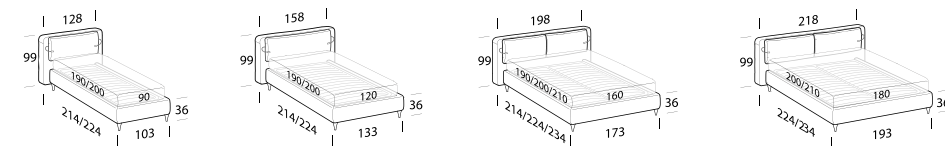

**FLOOR** Giroletto / Bedframe

**FLY** Giroletto / Bedframe

**BOX** Giroletto / Bedframe

> **Cortina** p. 20

Giroletto / Bedframe FLY

Letto imbottito disponibile con giroletto Fly, Box, Round e Strong. Rivestimento in tessuto completamente sfoderabile, in textil, similpelle e pelle parzialmente sfoderabile. Le versioni Floor e Strong possono utilizzare reti con meccanismo contenitore. Disponibile con luci a led touch sensor opzionali.