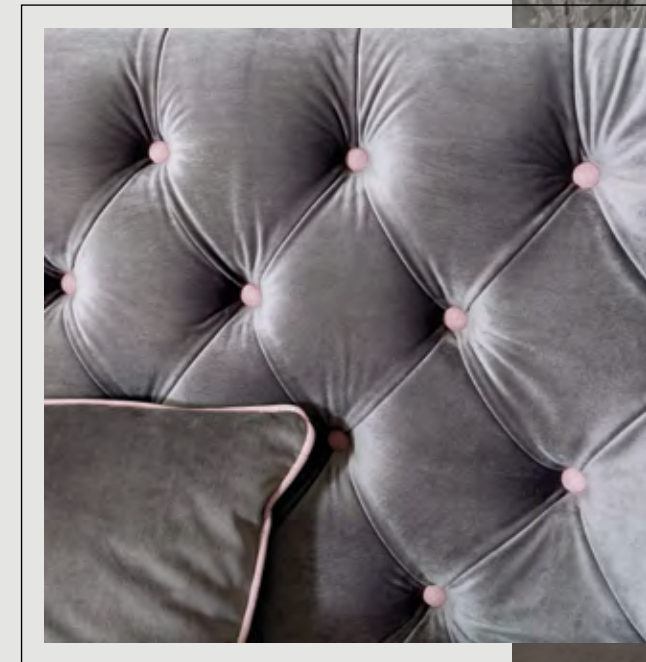

> **Caravaggio**

L 217 x P 210 x H 115

Tessuto Disco 33

Bordo e bottoni in tessuto Crystal 330

Giroletto Floor

p.201 Poltroncina **Bangkok**

W 217 x D 210 x H 115

Fabric Disco 33

Piping and buttons fabric Crystal 330

Bedframe Floor

p.201 **Bangkok** armchair