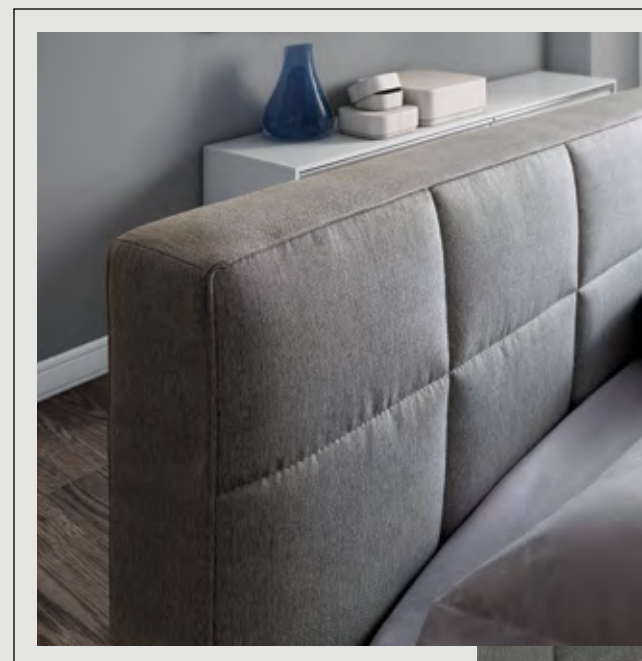

W 200 x D 218 x H 103  
 Fabric Dress 02  
 Volant fabric Cadi 01  
 Buttons fabric Dress 02  
 Bedframe Strong  
 Tablo bed tray  
 Dafne armchair

> **Gaicho**

> **Gaicho**

L 182 x P 220 x H 99  
 Tessuto Alex 111  
 Giroletto Strong  
 Bed tray Tablo  
 Poltroncina Air