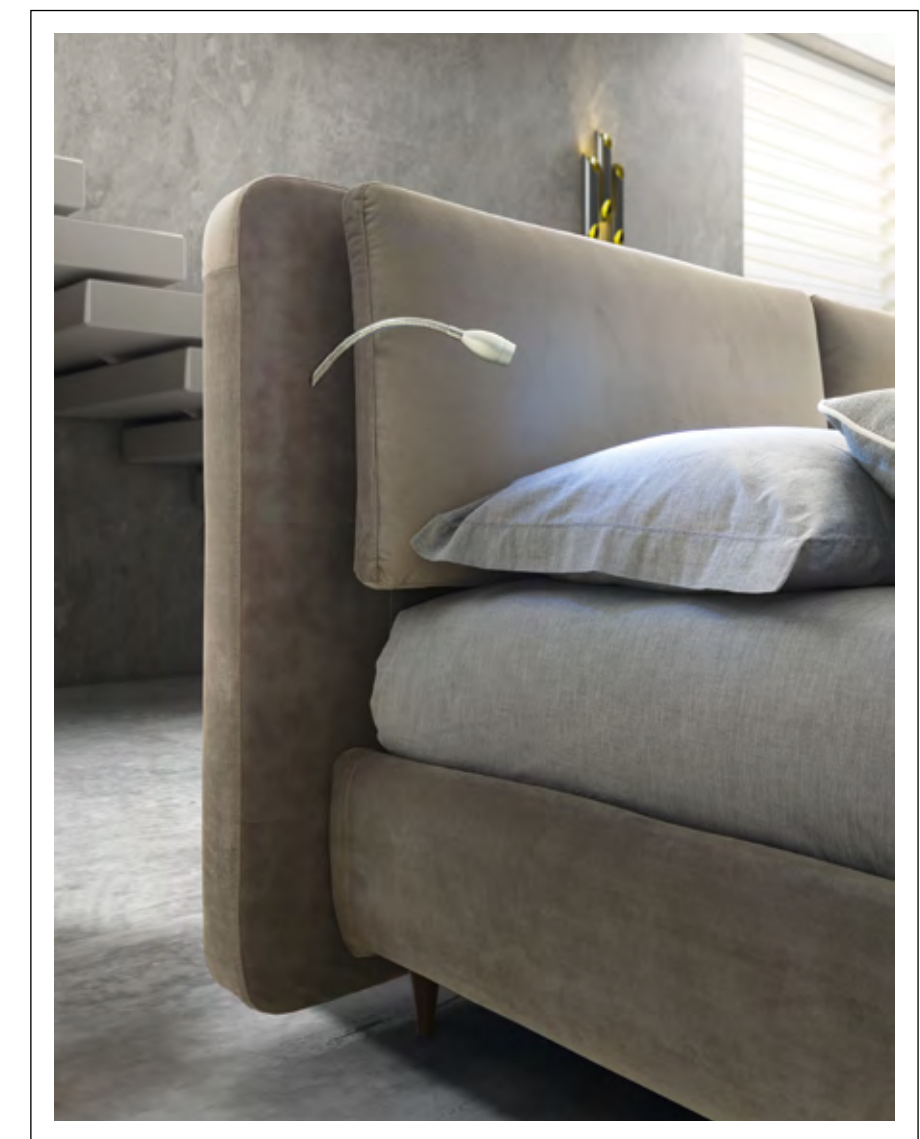

> **Cortina**

L 198 x P 214 x H 99
Texil Dorian 104
Cuscini testiera
tessuto Disco 33
Giroletto Fly
Poltroncina Air

W 198 x D 214 x H 99
Texil Dorian 104
Headboard pillows
fabric Disco 33
Bedframe Fly
Air armchair