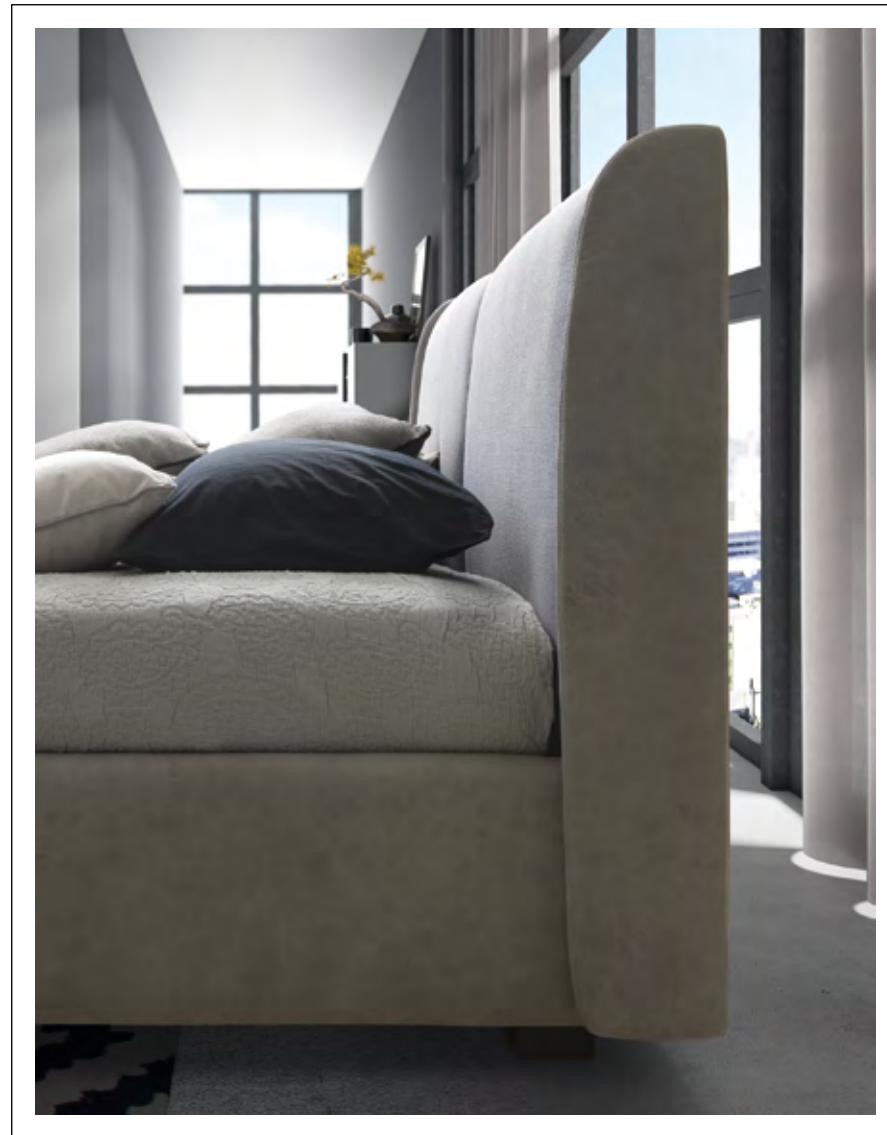

> **Windsor**

L 182 x P 216 x H 108
Texil Castor 005
Cuscini testiera
tessuto Denver 600
Giroletto Floor
Poltroncina Air

W 182 x D 216 x H 108
Texil Castor 005
Headboard pillows
fabric Denver 600
Bedframe Floor
Air armchair