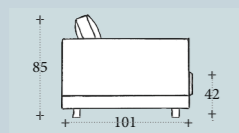

Linea

Divano
Sofa