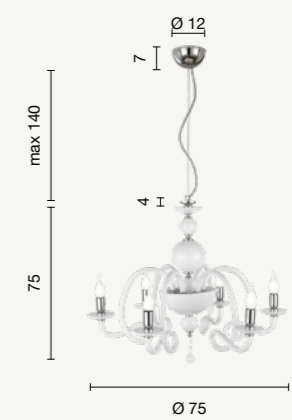

lampadario
chandelier
LP.VIVALDI/6-BCO
LP.VIVALDI/6-CR
LP.VIVALDI/6-RUB
LP.VIVALDI/6-OTT
LP.VIVALDI/6-FUMÈ

LP.VIVALDI/6-ORO
LP.VIVALDI/6-AMB
LP.VIVALDI/6-BGN
power: 6 x E14
voltage: 220-230V

lumetto
table lamp
LT.VIVALDI/BCO
LT.VIVALDI/CR
LT.VIVALDI/RUB
LT.VIVALDI/OTT
LT.VIVALDI/FUMÈ

LT.VIVALDI/ORO
LT.VIVALDI/AMB
LT.VIVALDI/BGN
power: 1 x E14
voltage: 220-230V