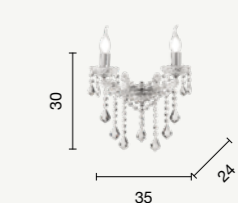

applique
wall lamp
AP.DAMASCO/3-CR
AP.DAMASCO/3-FUME
AP.DAMASCO/3-OTT
AP.DAMASCO/3-AMB
power: 3 x E14
voltage: 220-230V