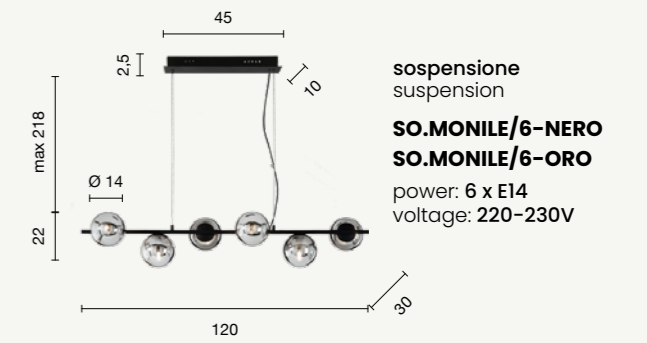

Monile

Collezione in metallo e vetro soffiato, disponibile in due colori. Cavi regolabili in altezza.
Collection in metal and blow glass, available in two colours. Length cables adjustable.

colore montatura e vetri
frame and glass color

	oro gold		bianco opaco white opal
	nero black		fumè smoky