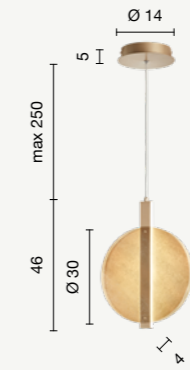

Sospensione a LED in metallo verniciato e vetro texturizzato. Disponibile nella versione singola o in multipli. Cavetti regolabili in lunghezza.
LED pendant in painted metal and textured glass. Available in single or multiple elements versions. Length-adjustable cables.

colore montatura e vetri
frame and glass color

nero vetro fumè
black smoky glass

oro vetro trasparente
gold transparent glass

oro vetro verde
gold green glass

oro vetro ambra
gold amber glass

sospensione
suspension

SO.JUIS/PC-FUME
SO.JUIS/PC-TRASP
SO.JUIS/PC-VERDE
SO.JUIS/PC-AMBRA

power: 20W
voltage: 220-230V
light temperature: 3000K
nominal lumens: 2000LM
effective lumens: 1200LM
dimmer: N/A