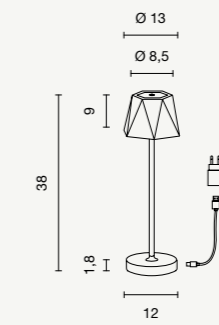

lumetto
table lamp

- **LT.FIJI/BIANCO**
- **LT.FIJI/NERO**
- **LT.FIJI/SALVIA**
- **LT.FIJI/CORTEN**

power: 3W LED
voltage: 220-230V
light temperature: 3000K
nominal lumens: 300LM
actual lumens: 240LM
dimmer: TOUCH

- lumetto
  lumetto
- Beam
  120°
- IP54
- 50.000
- 0,0102 m³
- 1,16 kg