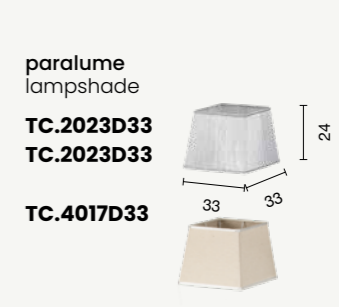

lume grande
large table lamp
LG.CHERUBINI/BCO
LG.CHERUBINI/CR
LG.CHERUBINI/TOR
power: 1 x E27
voltage: 220-230V