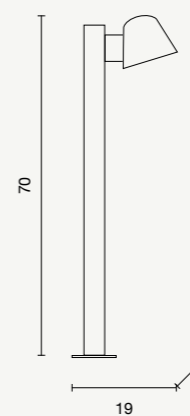

Malta

colore montatura  
frame color

- bianco  
white
- antracite  
anthracite

applique  
wall lamp  
**AP.MALTA/B.CO**  
**AP.MALTA/ANTR**  
power: 1 X GU10  
voltage: 220-230V

- applique monoemissione**  
single emission wall lamp
- IP44
- 0,001 m<sup>3</sup>
- 0,45 kg