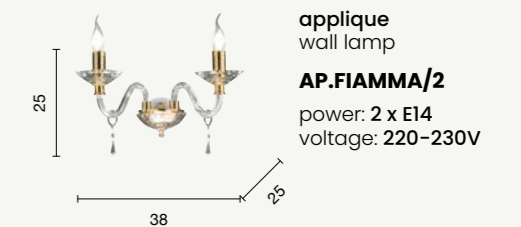

applique
wall lamp
AP.FIAMMA/2
power: 2 x E14
voltage: 220-230V

applique
wall lamp
AP.FIAMMA/1
power: 1 x E14
voltage: 220-230V

lumetto
table lamp
LT.FIAMMA
power: 1 x E14
voltage: 220-230V