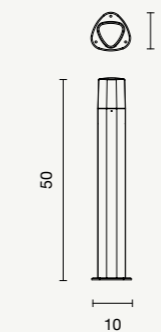

paletto
bollard

PLT.POU/53-SILVER
PLT.POU/53-NERO

power: 1 x E27
voltage: 220-230V

paletto
bollard

- IP44
- 0,006 m³
- 1 kg