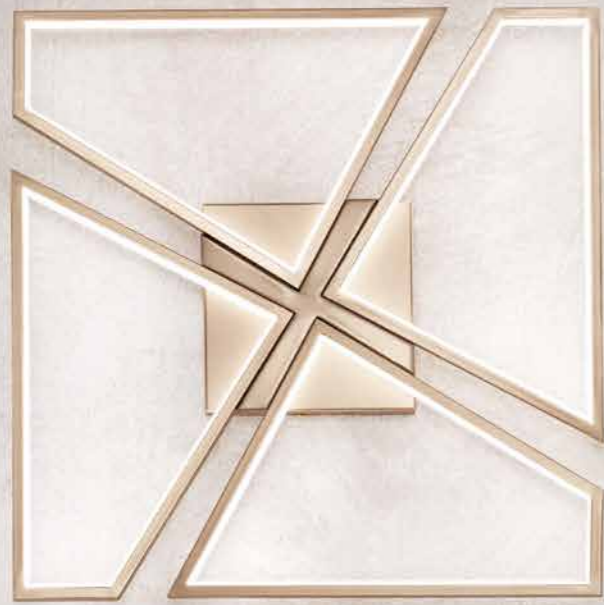

Collezione LED in metallo verniciato.  
Disponibile in due colori.  
LED collection in painted metal.  
Available in two colours.

colore montatura  
frame color

-  silver
-  oro

LED

# Square

Plafoniera LED con struttura metallica e diffusore polimerico. Dimmerabile. Disponibile in diversi colori.  
LED ceiling light with structure in painted metal and polymer diffuser. Dimmable. Available in different colours.