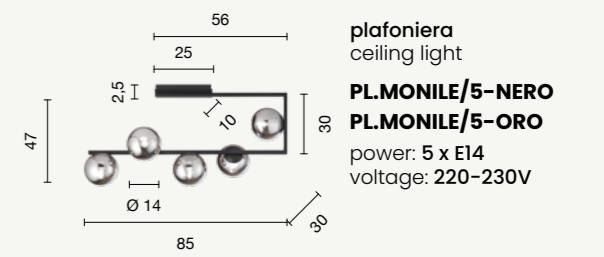

Monile

Collezione in metallo e vetro soffiato, disponibile in due colori. Cavi regolabili in altezza.
Collection in metal and blow glass, available in two colours. Length cables adjustable.

colore montatura e vetri
frame and glass color

	oro gold		bianco opaco white opal
	nero black		fumè smoky