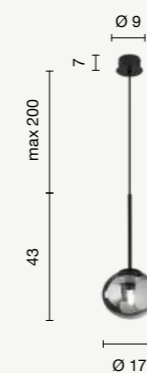

Collezione in metallo verniciato e vetro soffiato. Cavetti regolabili in lunghezza.
Painted metal and blown glass collection. Length-adjustable cables.

colore montatura e vetri
frame and glass color

	oro gold		vetro bianco satinato opal glass
	nero black		vetro fumé smoky glass