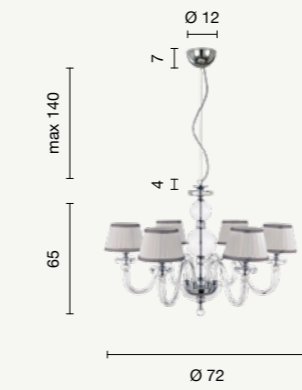

lampadario
chandelier

LP.BACH/6SP-CR
LP.BACH/6CP-CR

LP.BACH/6SP-ORO
LP.BACH/6CP-ORO

power: 6 x E14
voltage: 220-230V

paralume
lampshade

TC.3535D16

TC.3530D16