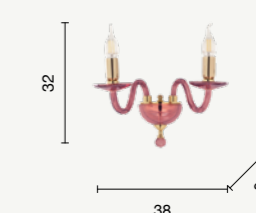

lampadario
chandelier
LP.PAGAN/6-BCO
LP.PAGAN/6-CRO
LP.PAGAN/6-RUB
LP.PAGAN/6-OTT
LP.PAGAN/6-ORO
LP.PAGAN/6-AMB
LP.PAGAN/6-BGN
power: 6 x E14
voltage: 220-230V

applique
wall lamp
AP.PAGAN/2-BCO
AP.PAGAN/2-CRO
AP.PAGAN/2-RUB
AP.PAGAN/2-OTT
AP.PAGAN/2-ORO
AP.PAGAN/2-AMB
AP.PAGAN/2-BGN
power: 2 x E14
voltage: 220-230V