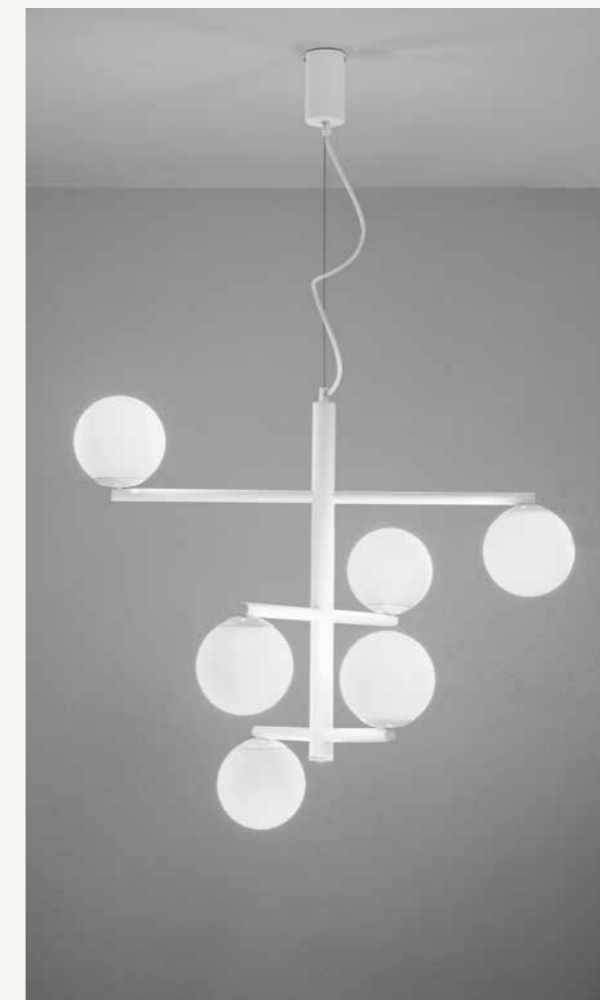

power: 6 x E14 + 5W LED (420LM)  
voltage: 220-230V

CONTEMPORARY  
Brandy

Sospensione in vetro soffiato, lavorazione "balloton". Struttura in metallo verniciato. Cavetti regolabili in lunghezza. Disponibile in diversi colori. Suspension in blown glass, "balloton" processing. Painted metal structure. Length adjustable cables. Available in different colours.