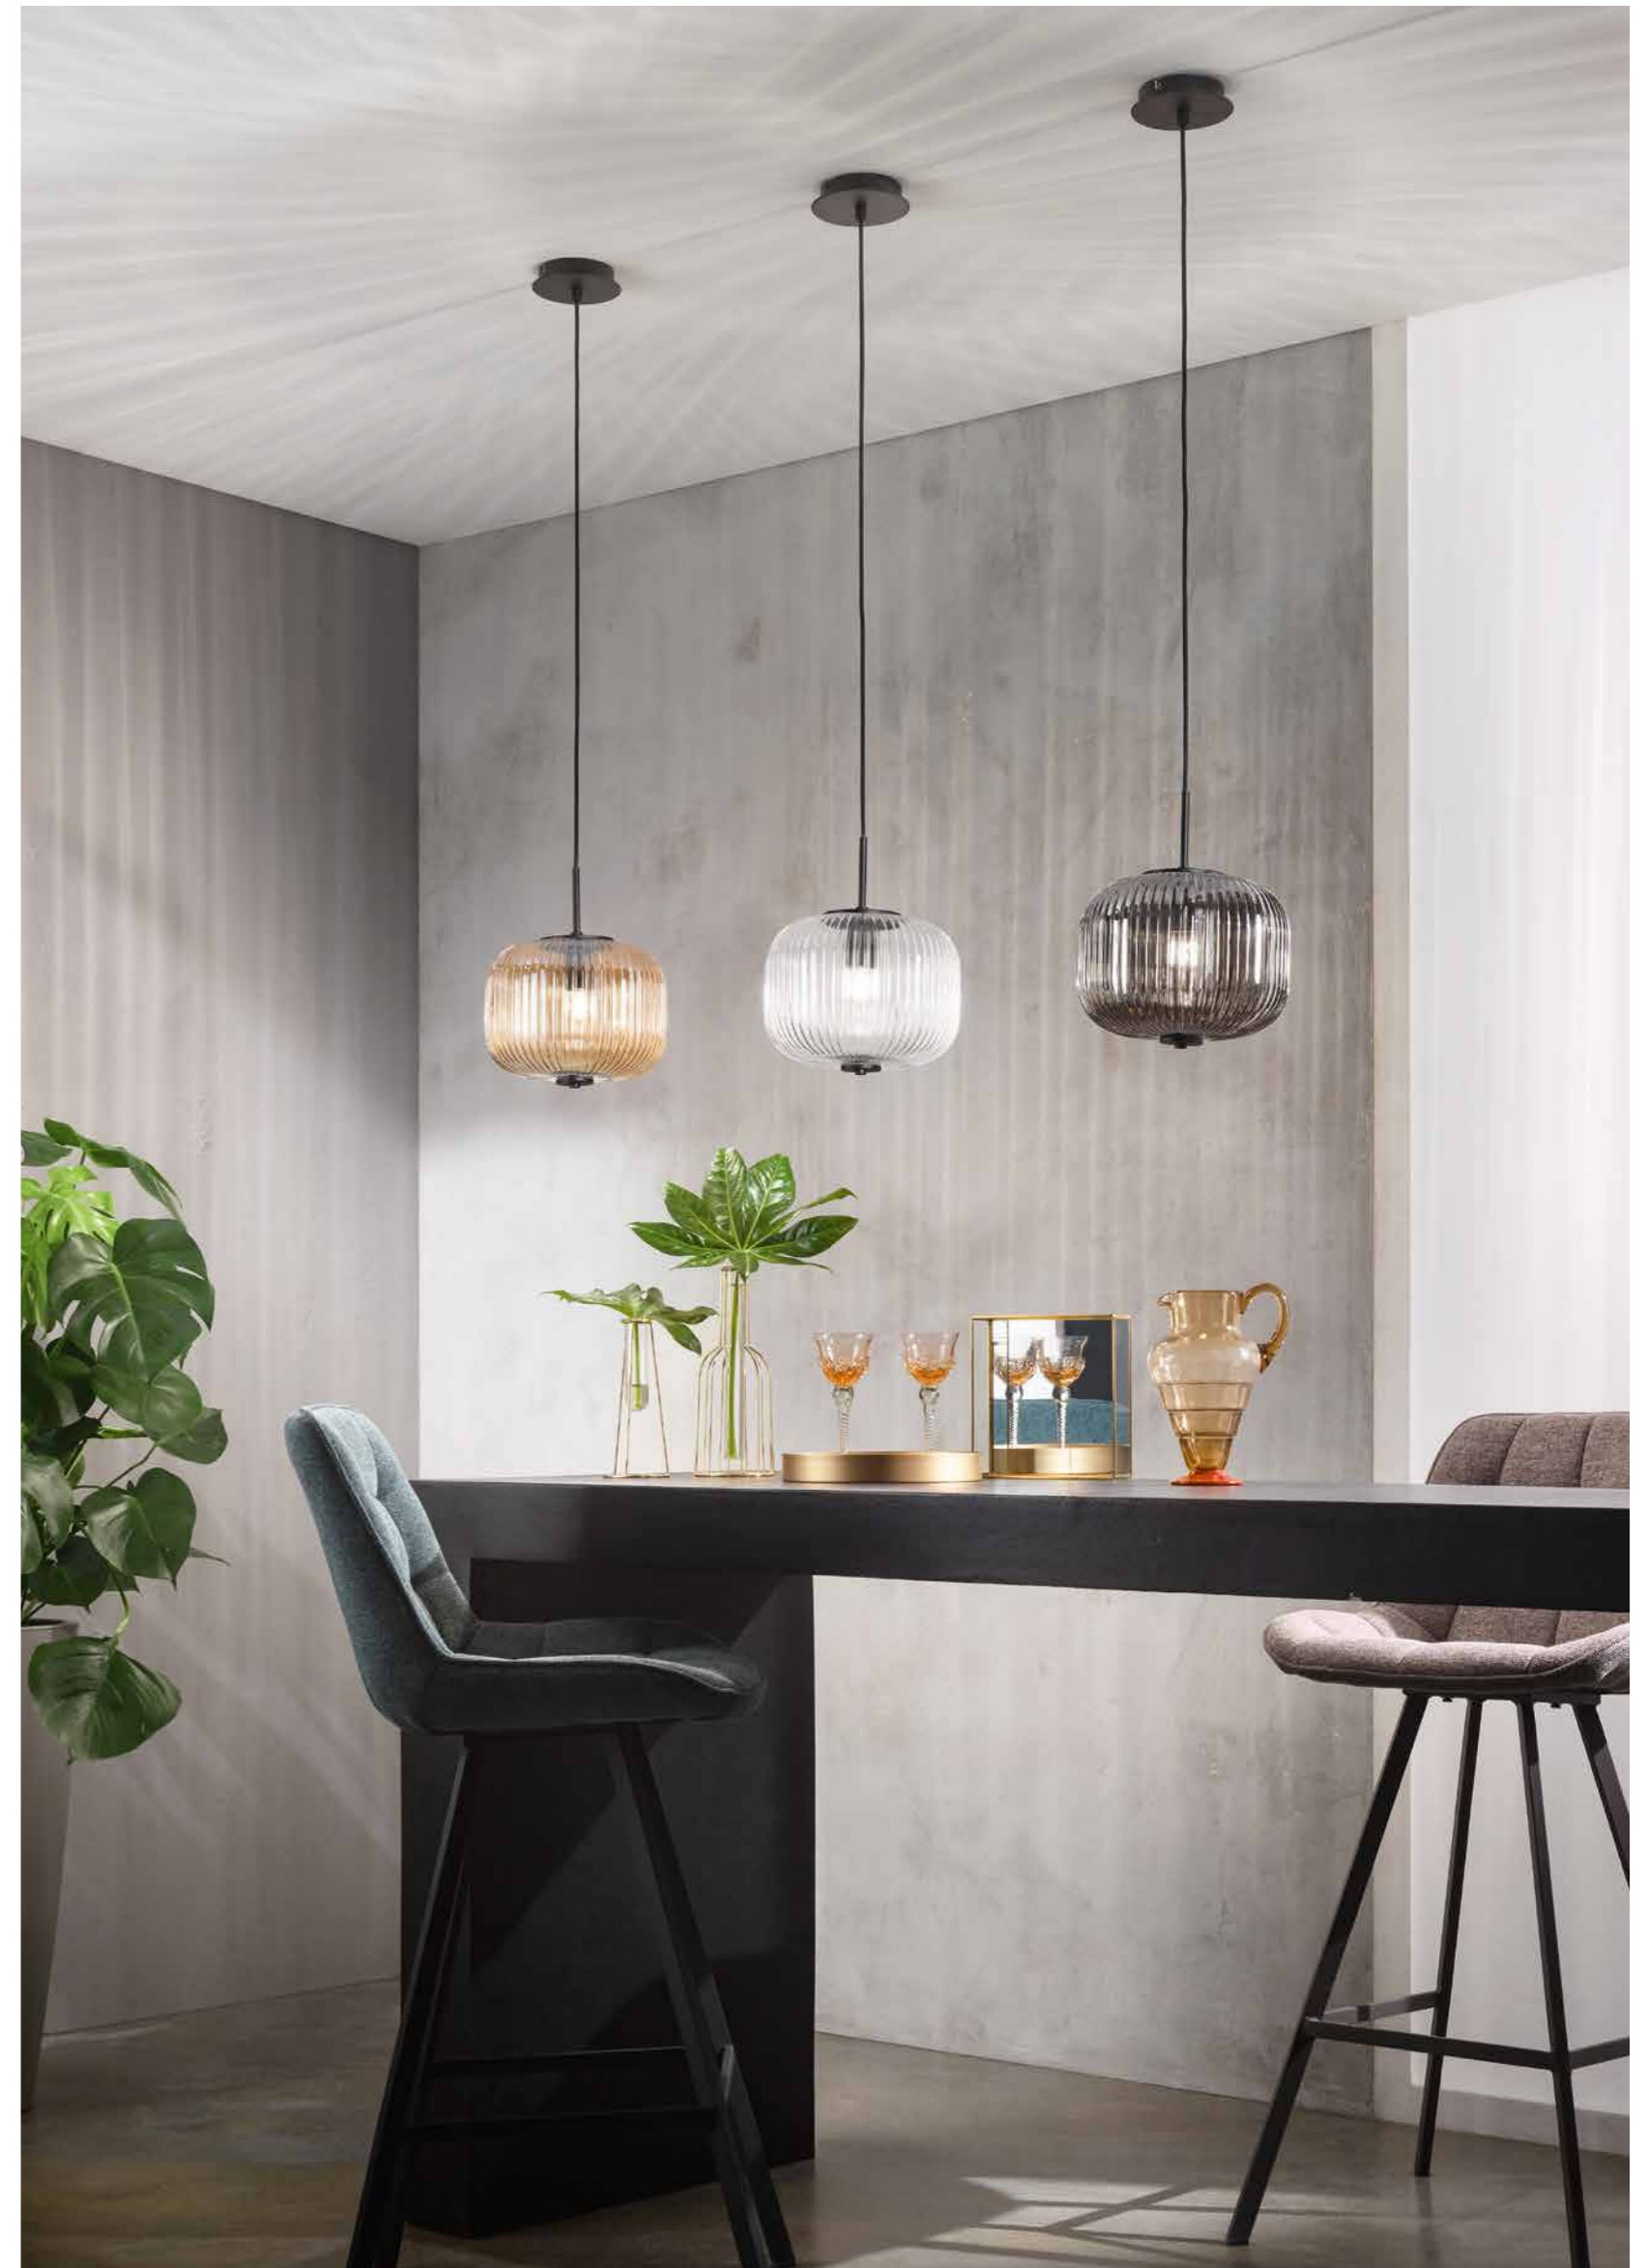

**SO.VERVE/4-TRASP**  
**SO.VERVE/4-FUME**  
**SO.VERVE/4-AMBRA**  
**SO.VERVE/4-VERDE**

power: 1 x E14  
voltage: 220-230V

CONTEMPORARY  
Odette