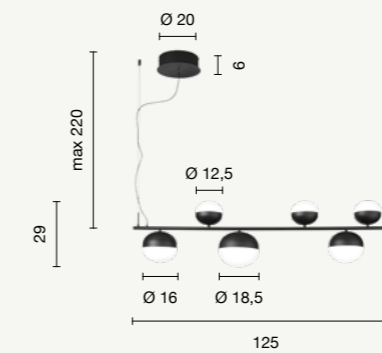

Collezione LED in metallo verniciato e vetro soffiato sagomato. Vetri asportabili con ghiera filettata. Cavetti regolabili in lunghezza. LED collection in painted metal and shaped blown glass. Removable glass with threaded ring nut. Length-adjustable cables.

colore montatura e vetri
frame and glass color

	oro	vetro bianco satinato
	gold	satin white glass
	nero	vetro bianco satinato
	black	satin white glass

Mali