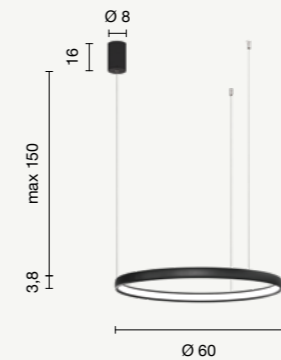

Collezione LED in metallo verniciato.
Disponibile nella versione orizzontale
o verticale. Cavetti regolabili in
lunghezza.

LED collection in painted metal.
Available in horizontal or vertical
version. Length-adjustable cables.

colore montatura
frame color

- bianco
  white
- oro
  gold
- nero
  black

Nova

sospensione
suspension

SO.NOVA/60-BIANCO
SO.NOVA/60-ORO
SO.NOVA/60-NERO

power: 28W
voltage: 220-230V
light temperature: 3000K
nominal lumens: 2800LM
effective lumens: 1680LM
dimmer: