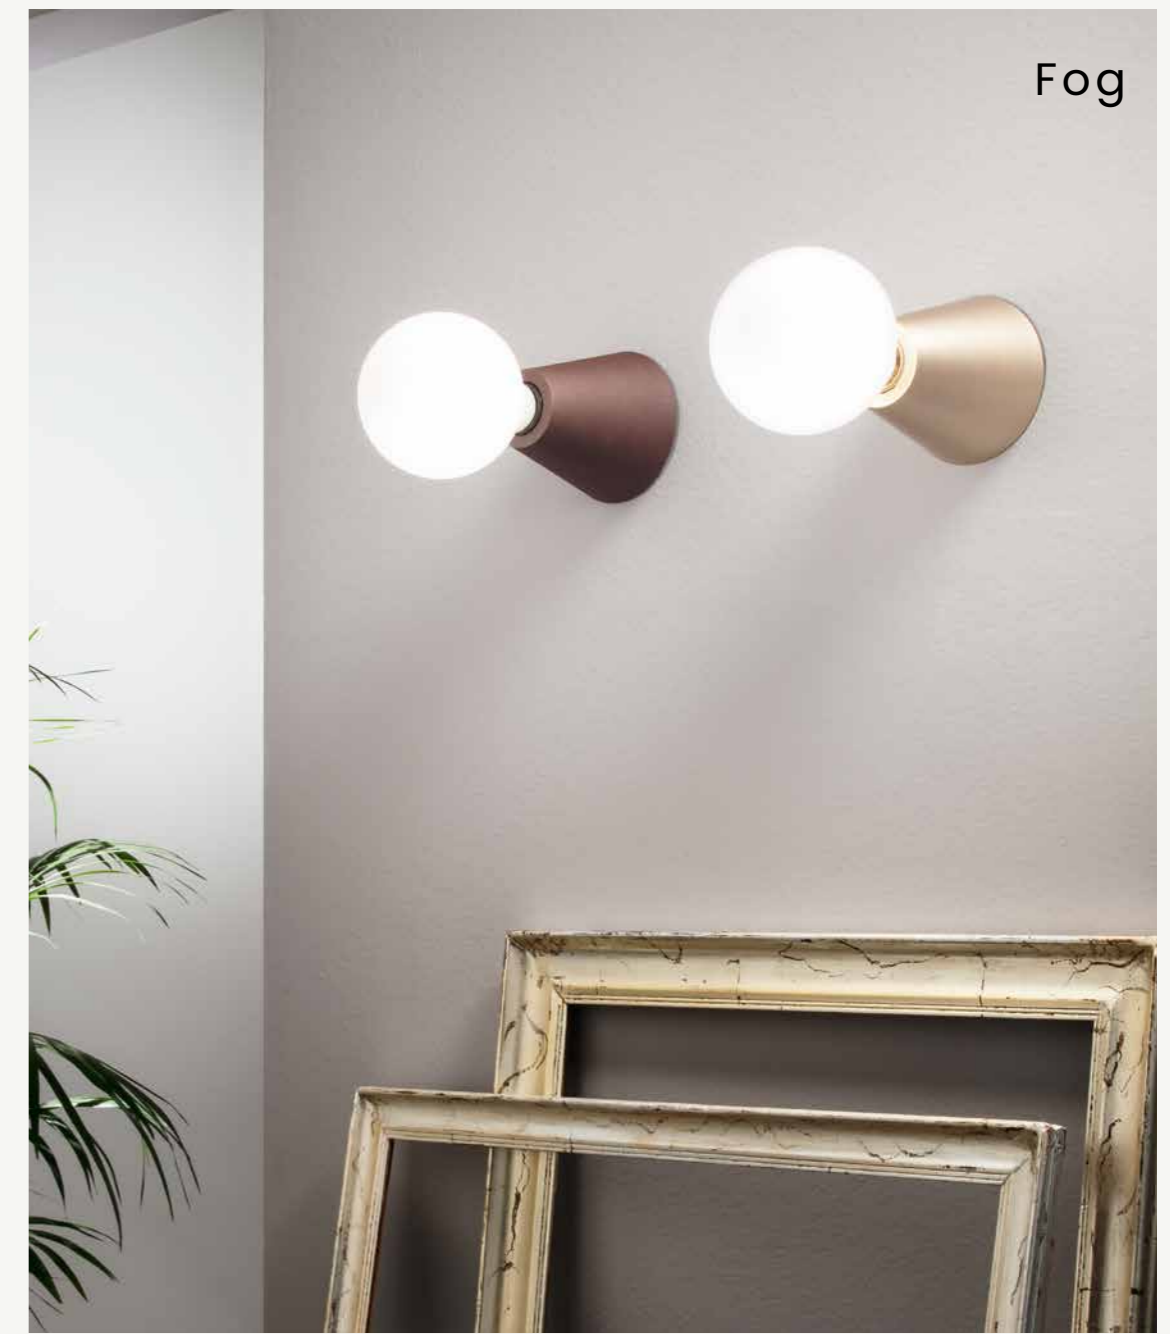

Struttura in alluminio verniciato a polvere disponibile in diversi colori.
Aluminium structure, powder coated, available in different colours.

colore montatura
frame color

- bianco
  white
- corten
  corten
- oro
  gold
- nero
  black

Fog