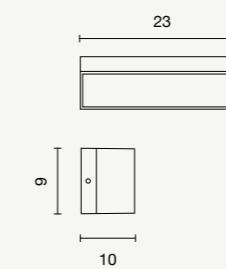

applique
wall lamp

AP.FALCO/BCO
AP.FALCO/SILVER
AP.FALCO/NERO

power: 12W
voltage: 220-230V
light temperature: 4000K
nominal lumens: 1100LM
actual lumens: 780LM

applique doppia emissione
applique monoemissione

Beam
120°

IP65

30.000

0,003 m³

1 kg