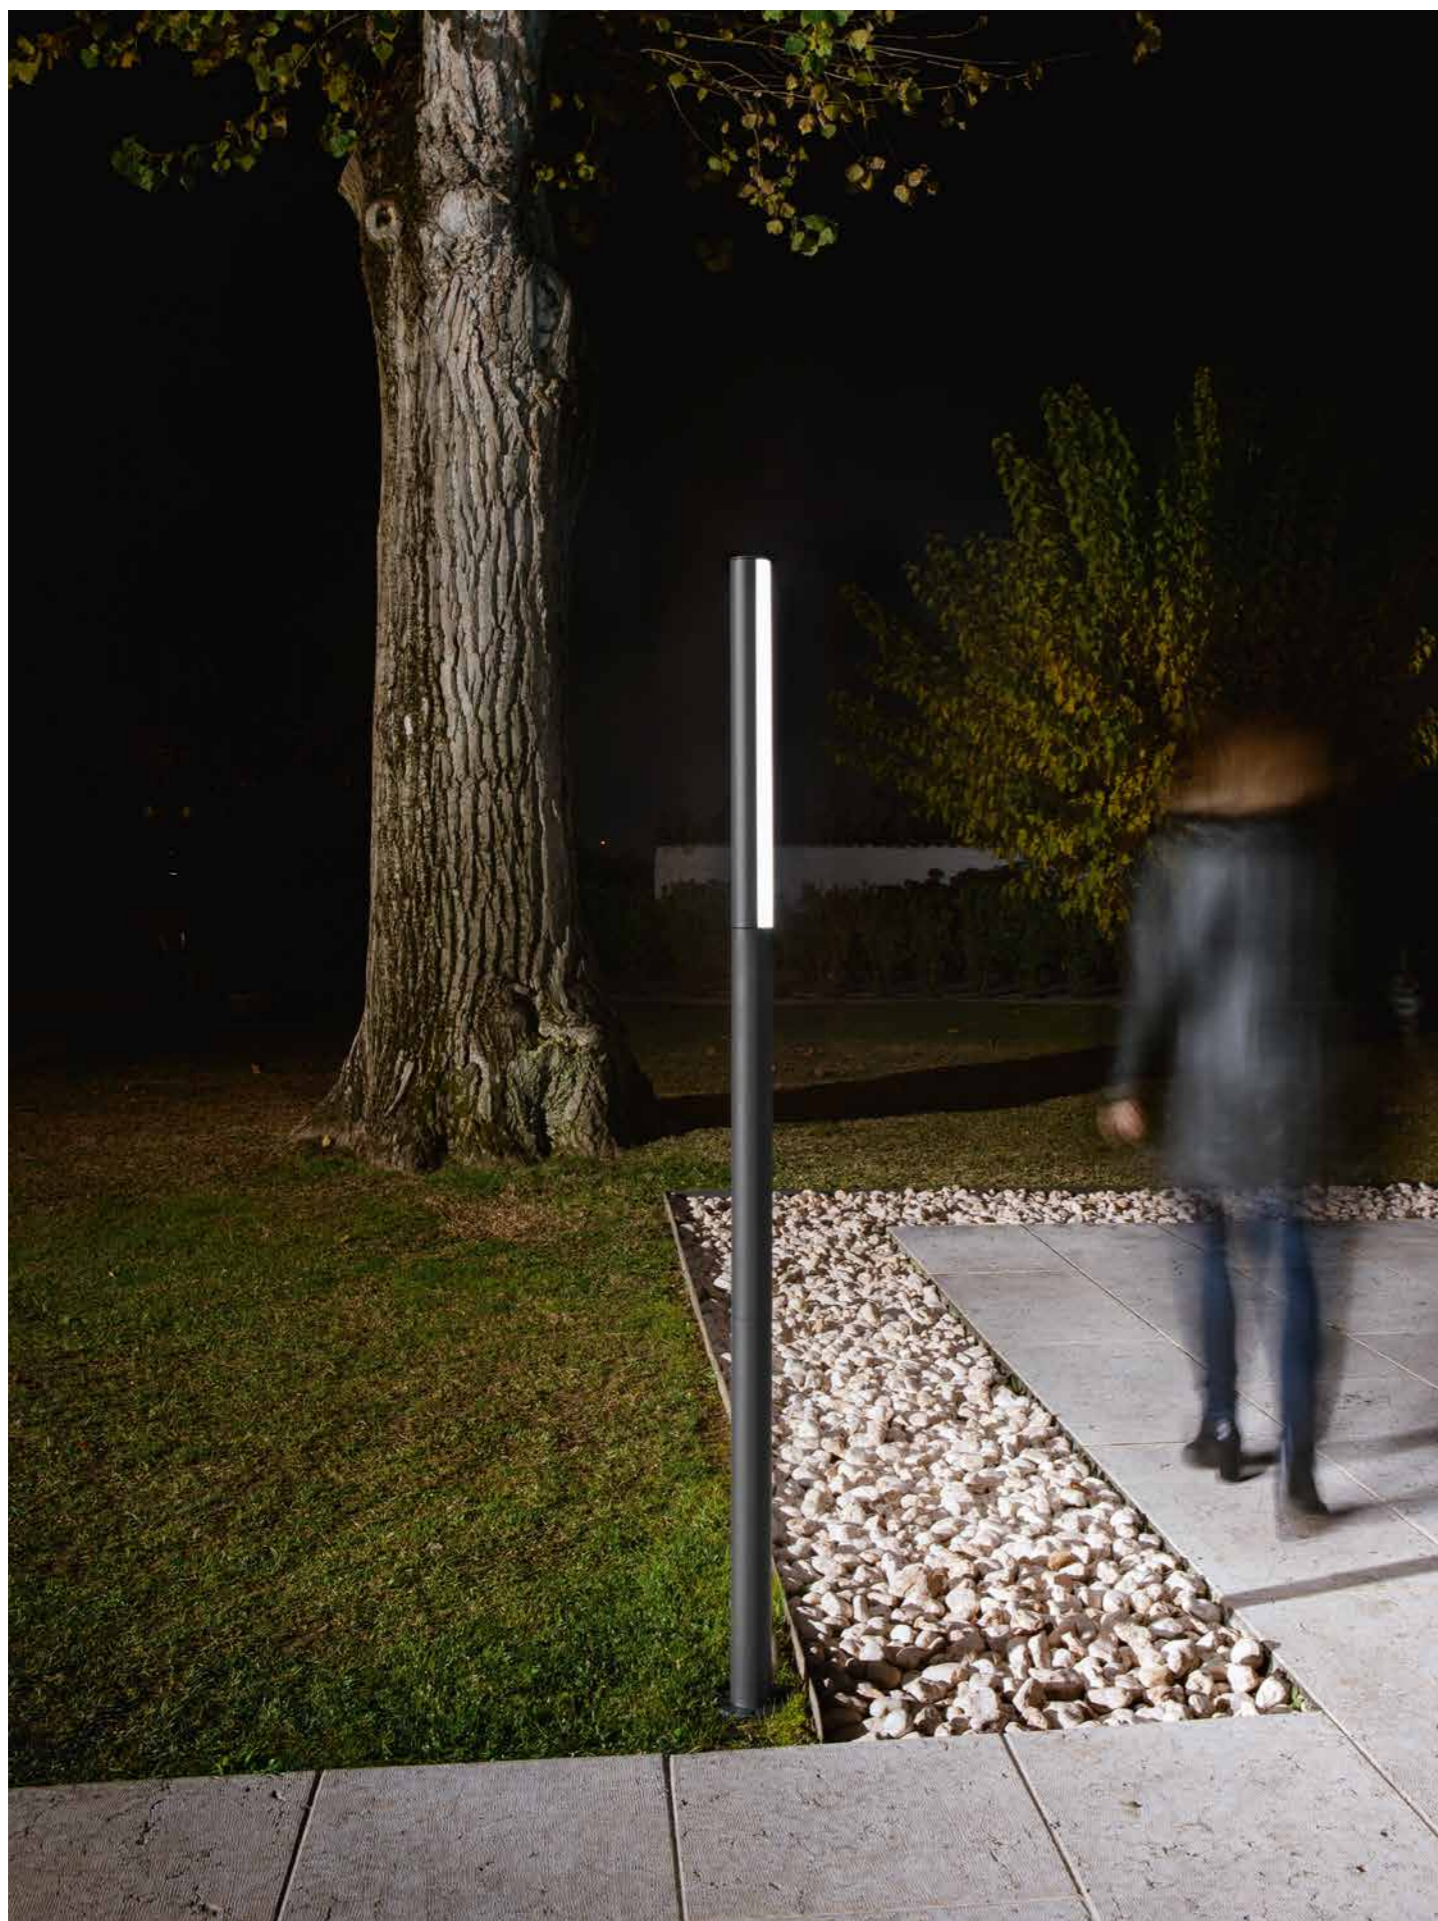

OUTDOOR
Tommy

Collezione per esterni a LED, struttura in alluminio con diffusore in policarbonato. Disponibile in differenti colori.
Outdoor LED collection, aluminum frame with polycarbonate diffuser. Available in different colours.

colore montatura
frame color

- bianco
  white
- silver
  silver
- antracite
  anthracite