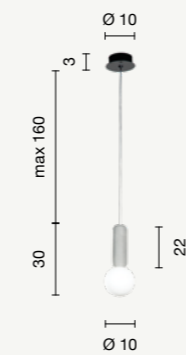

sospensione
suspension

SO.ROCK/B.CO
SO.ROCK/ROSSO
SO.ROCK/CEMENTO

power: 1 x G9
voltage: 220-230V