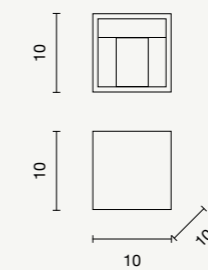

colore montatura  
frame color

- bianco  
white
- antracite  
anthracite
- corten  
corten

applique  
wall lamp

- AP.CUBE/BIANCO**
- AP.CUBE/4000-B.CO**
- AP.CUBE/ANTRACITE**
- AP.CUBE/4000-ANTR**
- AP.CUBE/CORTEN**
- AP.CUBE/4000-CORT**