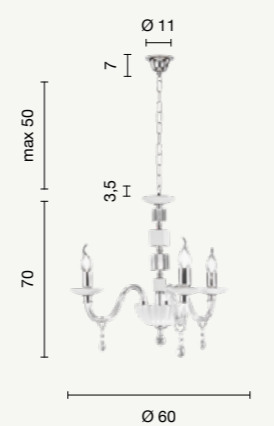

lampadario
chandelier
LP.LIVIA/6BL
LP.LIVIA/6-TOR
LP.LIVIA/6-FUME
LP.LIVIA/6-OTT
power: 6 x E14
voltage: 220-230V

applique
wall lamp
AP.LIVIA/1BL
AP.LIVIA/1-TOR
AP.LIVIA/1-FUME
AP.LIVIA/1-OTT
power: 1 x E14
voltage: 220-230V

lampadario
chandelier
LP.LIVIA/3BL
LP.LIVIA/3-TOR
LP.LIVIA/3-FUME
LP.LIVIA/3-OTT
power: 3 x E14
voltage: 220-230V