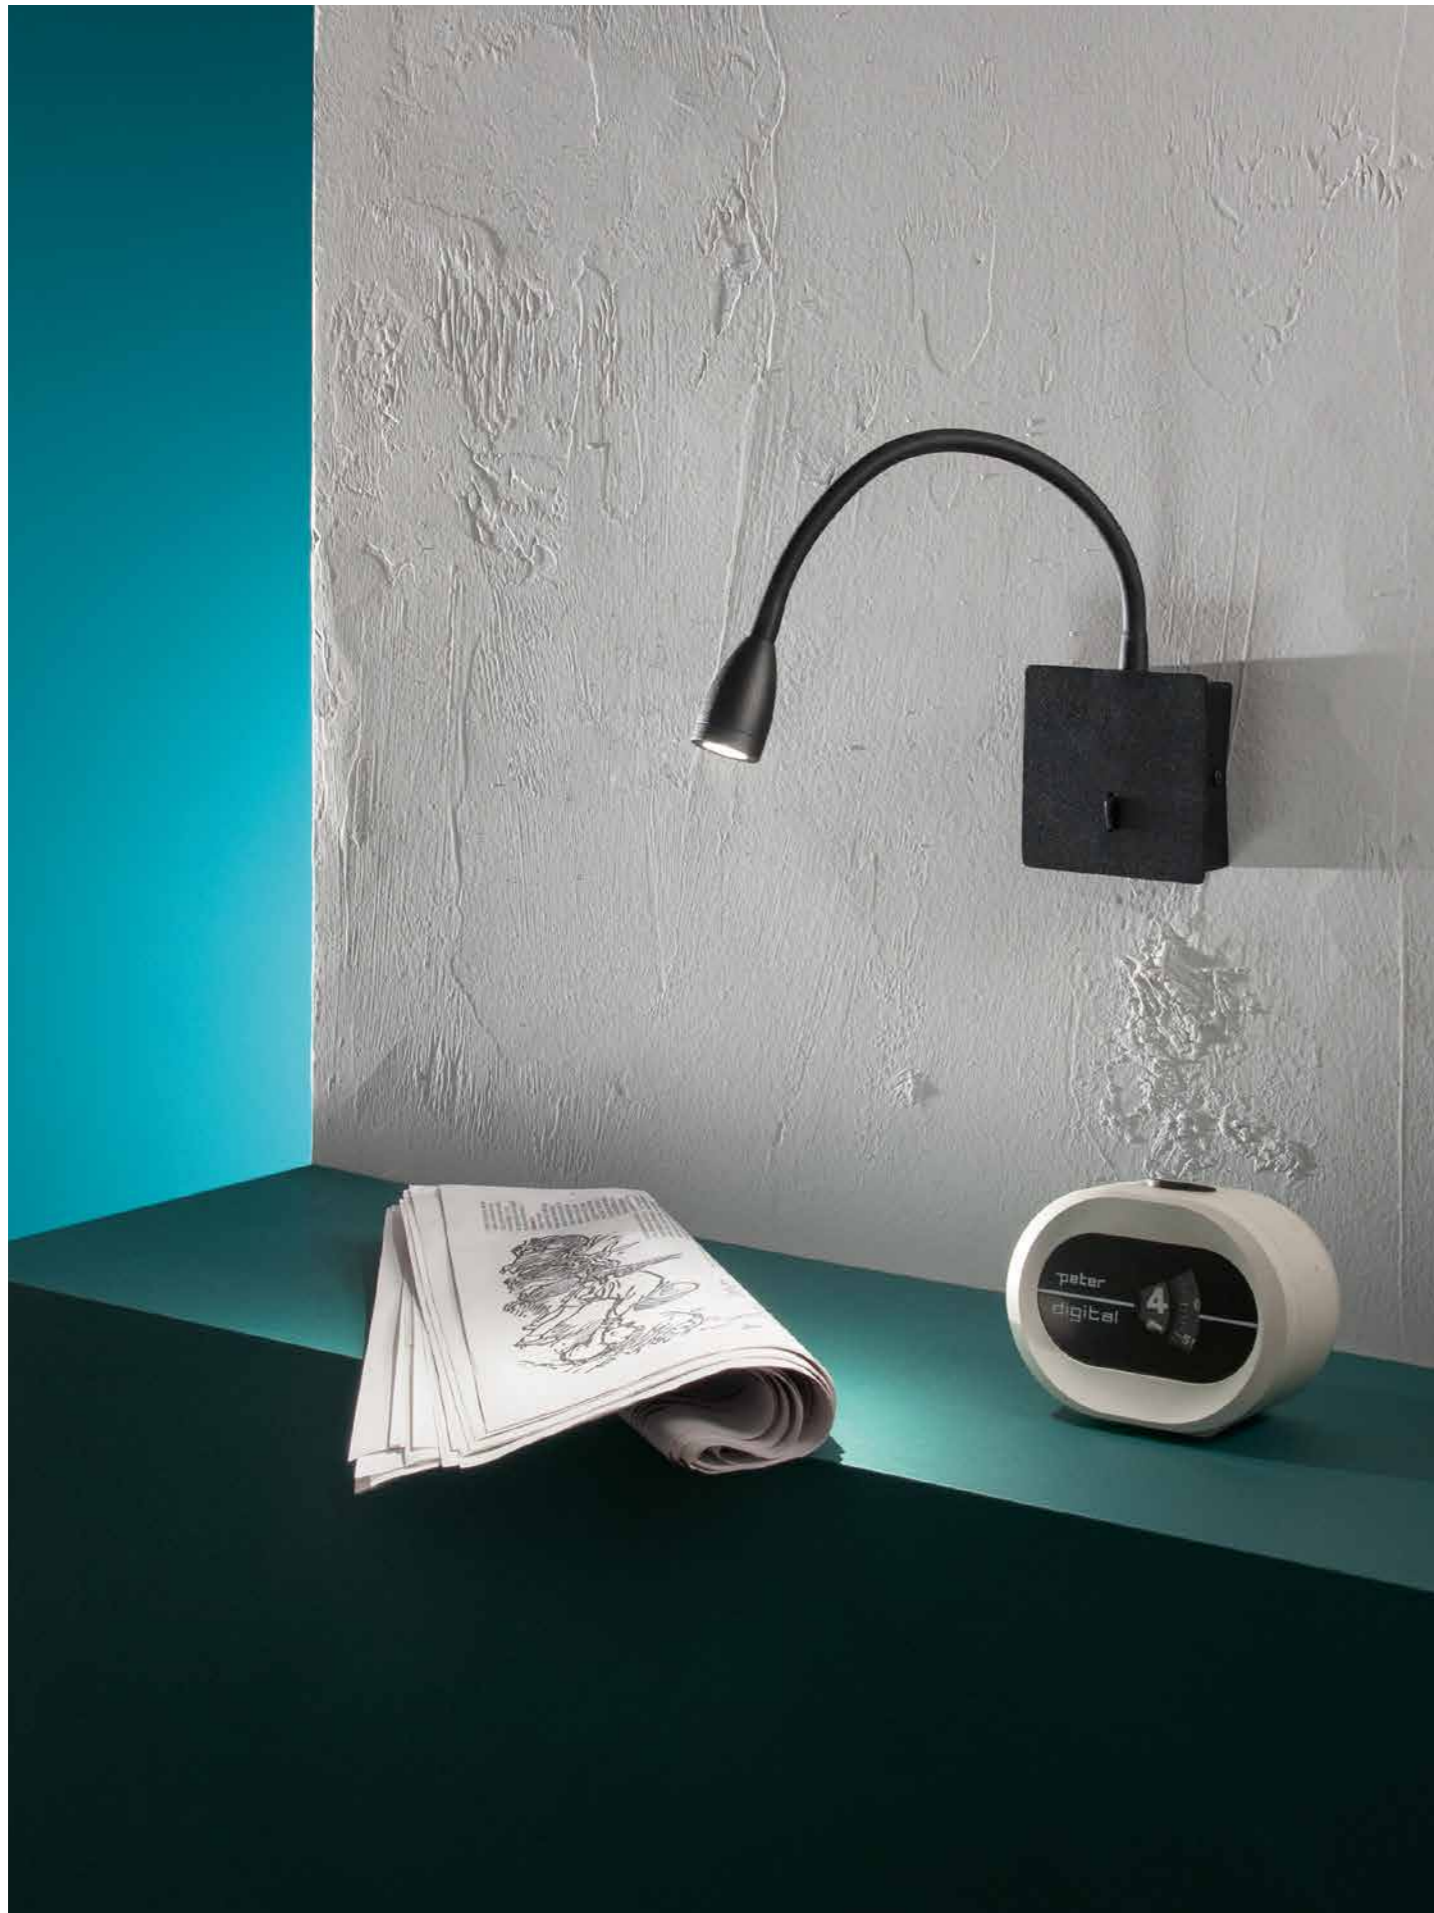

APPLIQUES WALL LAMPS

Fall

Applique in metallo con LED direzionale da 3W.
Metal wall lamp with 3W directional LED.

Fall

colore montatura
frame color

bianco
white

nero
black

applique
wall lamp

AP.FALL/BIANCO
AP.FALL/NERO

power: 3W
voltage: 220-230V
light temperature: 3000K
nominal lumens: 300LM
actual lumens: 270LM
dimmer: N/A