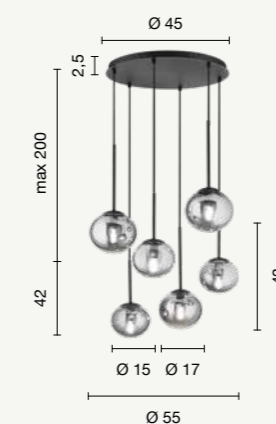

sospensione
suspension
SO.JEWEL/8-ORO
SO.JEWEL/8-NERO
power: 8 x E14
voltage: 220-230V