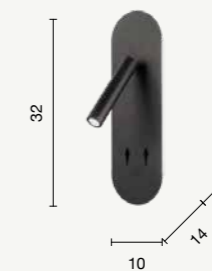

APPLIQUES WALL LAMPS

Plate

Applique LED in metallo retroilluminato con faretto orientabile.
Backlit metal wall lamp with directional spotlight.

Plate

colore montatura
frame color

bianco
white

nero
black

applique
wall lamp

AP.PLATE/BIANCO
AP.PLATE/NERO

power: 5W + 3W LED
voltage: 220-230V
light temperature: 3000K
nominal lumens: 800LM
actual lumens: 560LM
dimmer: N/A