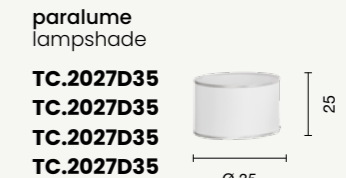

paralume
lampshade
TC.2027D35
TC.2027D35
TC.2027D35
TC.2027D35

TC.2028D35
TC.2028D35