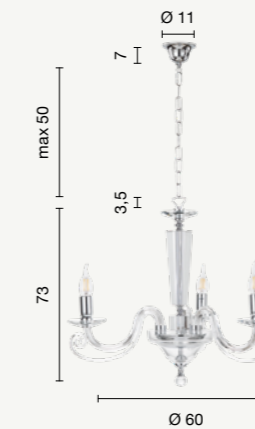

lampadario
chandelier
LP.CHERUBINI/3-BCO
LP.CHERUBINI/3-CR
LP.CHERUBINI/3-TOR
power: 3 x E14
voltage: 220-230V