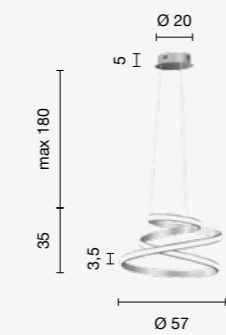

sospensione
suspension
SO.VUELTA/B.CO
SO.VUELTA/SILVER
power: 50W
voltage: 220-230V
light temperature: 3000K
nominal lumens: 5000LM
actual lumens: 2863LM
dimmer: