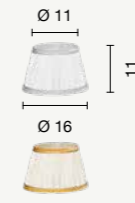

applique
wall lamp

AP.BACH/2SP-CR
AP.BACH/2CP-CR

AP.BACH/2SP-ORO
AP.BACH/2CP-ORO

power: 2 x E14
voltage: 220-230V

paralume
lampshade

TC.3535D16

TC.3530D16