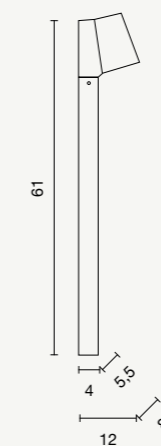

paletto
bollard

PLT.OWEN/SILVER
PLT.OWEN/MARRONE

power: 6W LED
voltage: 220-230V
light temperature: 4000K
nominal lumens: 600LM
actuals lumens: 380LM

paletto
bollard

- Beam
  90°
- IP44
- 30.000
- 0,06 m³
- 1 kg