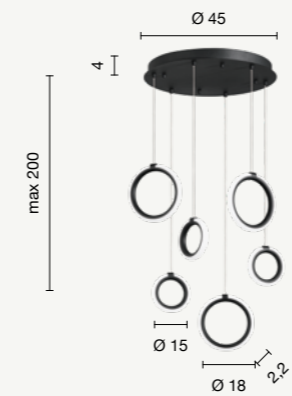

sospensione
suspension

SO.PINTA/6-ORO
SO.PINTA/6-NERO

compatibile con 3 vetri ALFA piccolo e 3 vetri ALFA medi
compatible with n° 3 small ALFA glasses and n° 3 medium ALFA glasses

power: 49W
voltage: 220-230V
light temperature: 3000K
nominal lumens: 4920LM
effective lumens: 2952LM
dimmer: