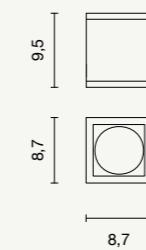

plafoniera
ceiling light

PL.NEVADA/B.CO
PL.NEVADA/SILVER
PL.NEVADA/MARRONE
PL.NEVADA/NERO

power: 1 x GU10
voltage: 220-230V

plafoniera
ceiling light

- IP54
- 0,001 m³
- 0,5 kg