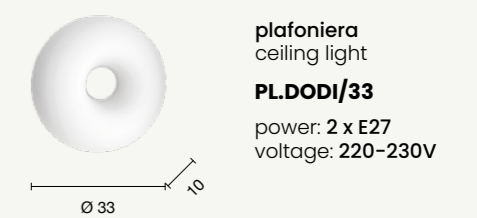

CONTEMPORARY

Dodi

Collezione in vetro bianco soffiato ed acidato.
Montatura in metallo bianco. Cavetti regolabili in
lunghezza. Tre decorazioni centrali incluse: Bianco,
Tortora, Nero.
Collection in frosted white blown glass. White metal
frame. Length adjustable cables. Three interchangeable
central decoration included: White, Dove grey, Black.

Dodi

colore montatura e vetri
frame and glass color

bianco
white

bianco
white