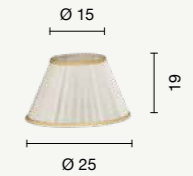

Collezione in vetro e cristallo
ambra finitura oro,
paralumi in organza e pongè.
Amber crystal and glass
collection in gold finish,
organza and pongè lampshade.

colore montatura e cristalli
frame and crystals color

oro / gold   trasparente / ambra
clear / amber

Patricia