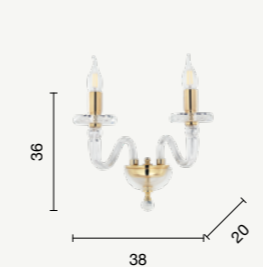

applique
wall lamp

AP.BACH/2SP-CR
AP.BACH/2CP-CR

AP.BACH/2SP-ORO
AP.BACH/2CP-ORO

power: 2 x E14
voltage: 220-230V

paralume
lampshade

TC.3535D16

TC.3530D16