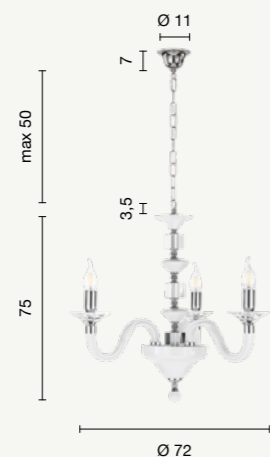

lampadario
chandelier
LP.GALA/3-CR
LP.GALA/3-BCO
LP.GALA/3-TORT
LP.GALA/3-OTT
LP.GALA/3-FUMÈ
LP.GALA/3-ORO
power: 3 x E14
voltage: 220-230V