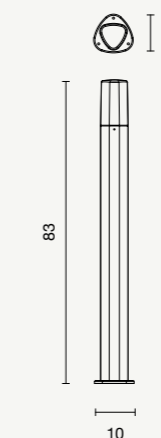

paletto
bollard

PLT.POU/83-SILVER
PLT.POU/83-NERO

power: 1 x E27
voltage: 220-230V

paletto
bollard

- IP44
- 0,01 m³
- 1,5 kg