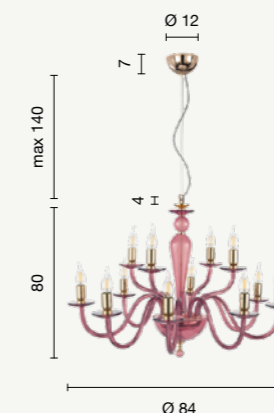

Collezione in vetro lavorato a mano. Dettagli in cristallo ottico. Finiture in metallo. Cavetti in acciaio regolabili in altezza. Disponibile in diversi colori.
Collection in handmade glass. Details in optical crystal. Metal finish. Steel cables adjustable in length. Available in different colours.

colore montatura e cristalli
frame and crystals color

	cromo chrome	bianco white
	cromo chrome	trasparente clear
	cromo chrome	rubino rubin
	cromo chrome	ottanio octane

	oro gold	trasparente clear
	oro gold	ambra amber
	oro gold	borgogna burgundy