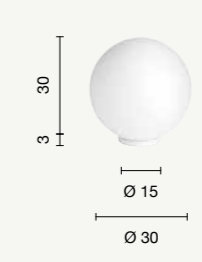

lumetto  
 table lamp  
**LT.AREA/30**  
 power: 1 x E27  
 voltage: 220-230V

lumetto  
 table lamp  
**LT.AREA/20**  
 power: 1 x E27  
 voltage: 220-230V

CONTEMPORARY