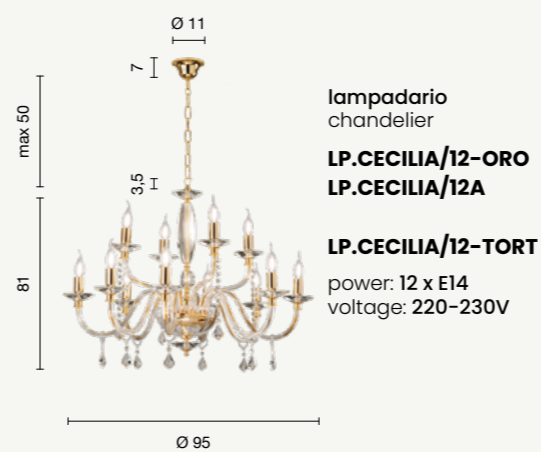

Collezione in vetro e cristallo, paralumi in tessuto plissé.
Disponibile in diversi colori.
Collection in glass and crystal, plissé lampshades.
Available in different colours.

colore montatura e cristalli
frame and crystals color

oro gold trasparente clear
 oro gold trasparente / ambra clear / amber

cromo chrome trasparente / tortora clear / dove gray