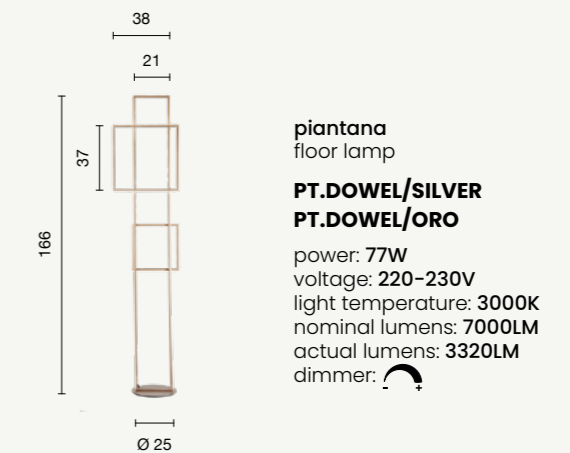

Collezione LED in metallo verniciato.
Disponibile in due colori.
LED collection in painted metal.
Available in two colours.

colore montatura
frame color

- silver
- oro