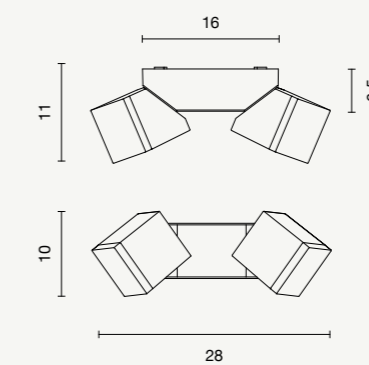

applique
wall lamp
AP.STEVE/2-B.CO
AP.STEVE/2-SILVER
AP.STEVE/2-MARRONE
power: 12W LED
voltage: 220-230V
light temperature: 4000K
nominal lumens: 1100LM
actuals lumens: 780LM

- **applique orientabile**
  orientable wall lamp
- **Beam**
  2 x 100°
- IP54
- 30.000
- 0,003 m³
- 0,8 kg