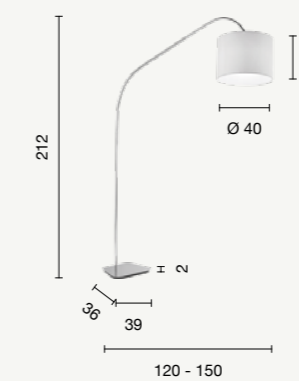

PIANTANE FLOOR LAMPS

Glam

Struttura in metallo e paralume in lamina di PVC rivestito in tessuto. Disponibile in due varianti di colore: Bianco con montatura cromo, Nero con montatura in tinta. Arco di lunghezza regolabile. Metal frame with lampshade in PVC fabric coated. Available in two colours: White with chrome frame, Black with black frame. Adjustable in length.

Glam

colore montatura e paralume
frame and lampshade color

	cromo chrome	bianco white
	nero black	nero black

piantana
floor lamp
PT.GLAM/CROMO
PT.GLAM/NERA
power: 1 x E27
voltage: 220-230V