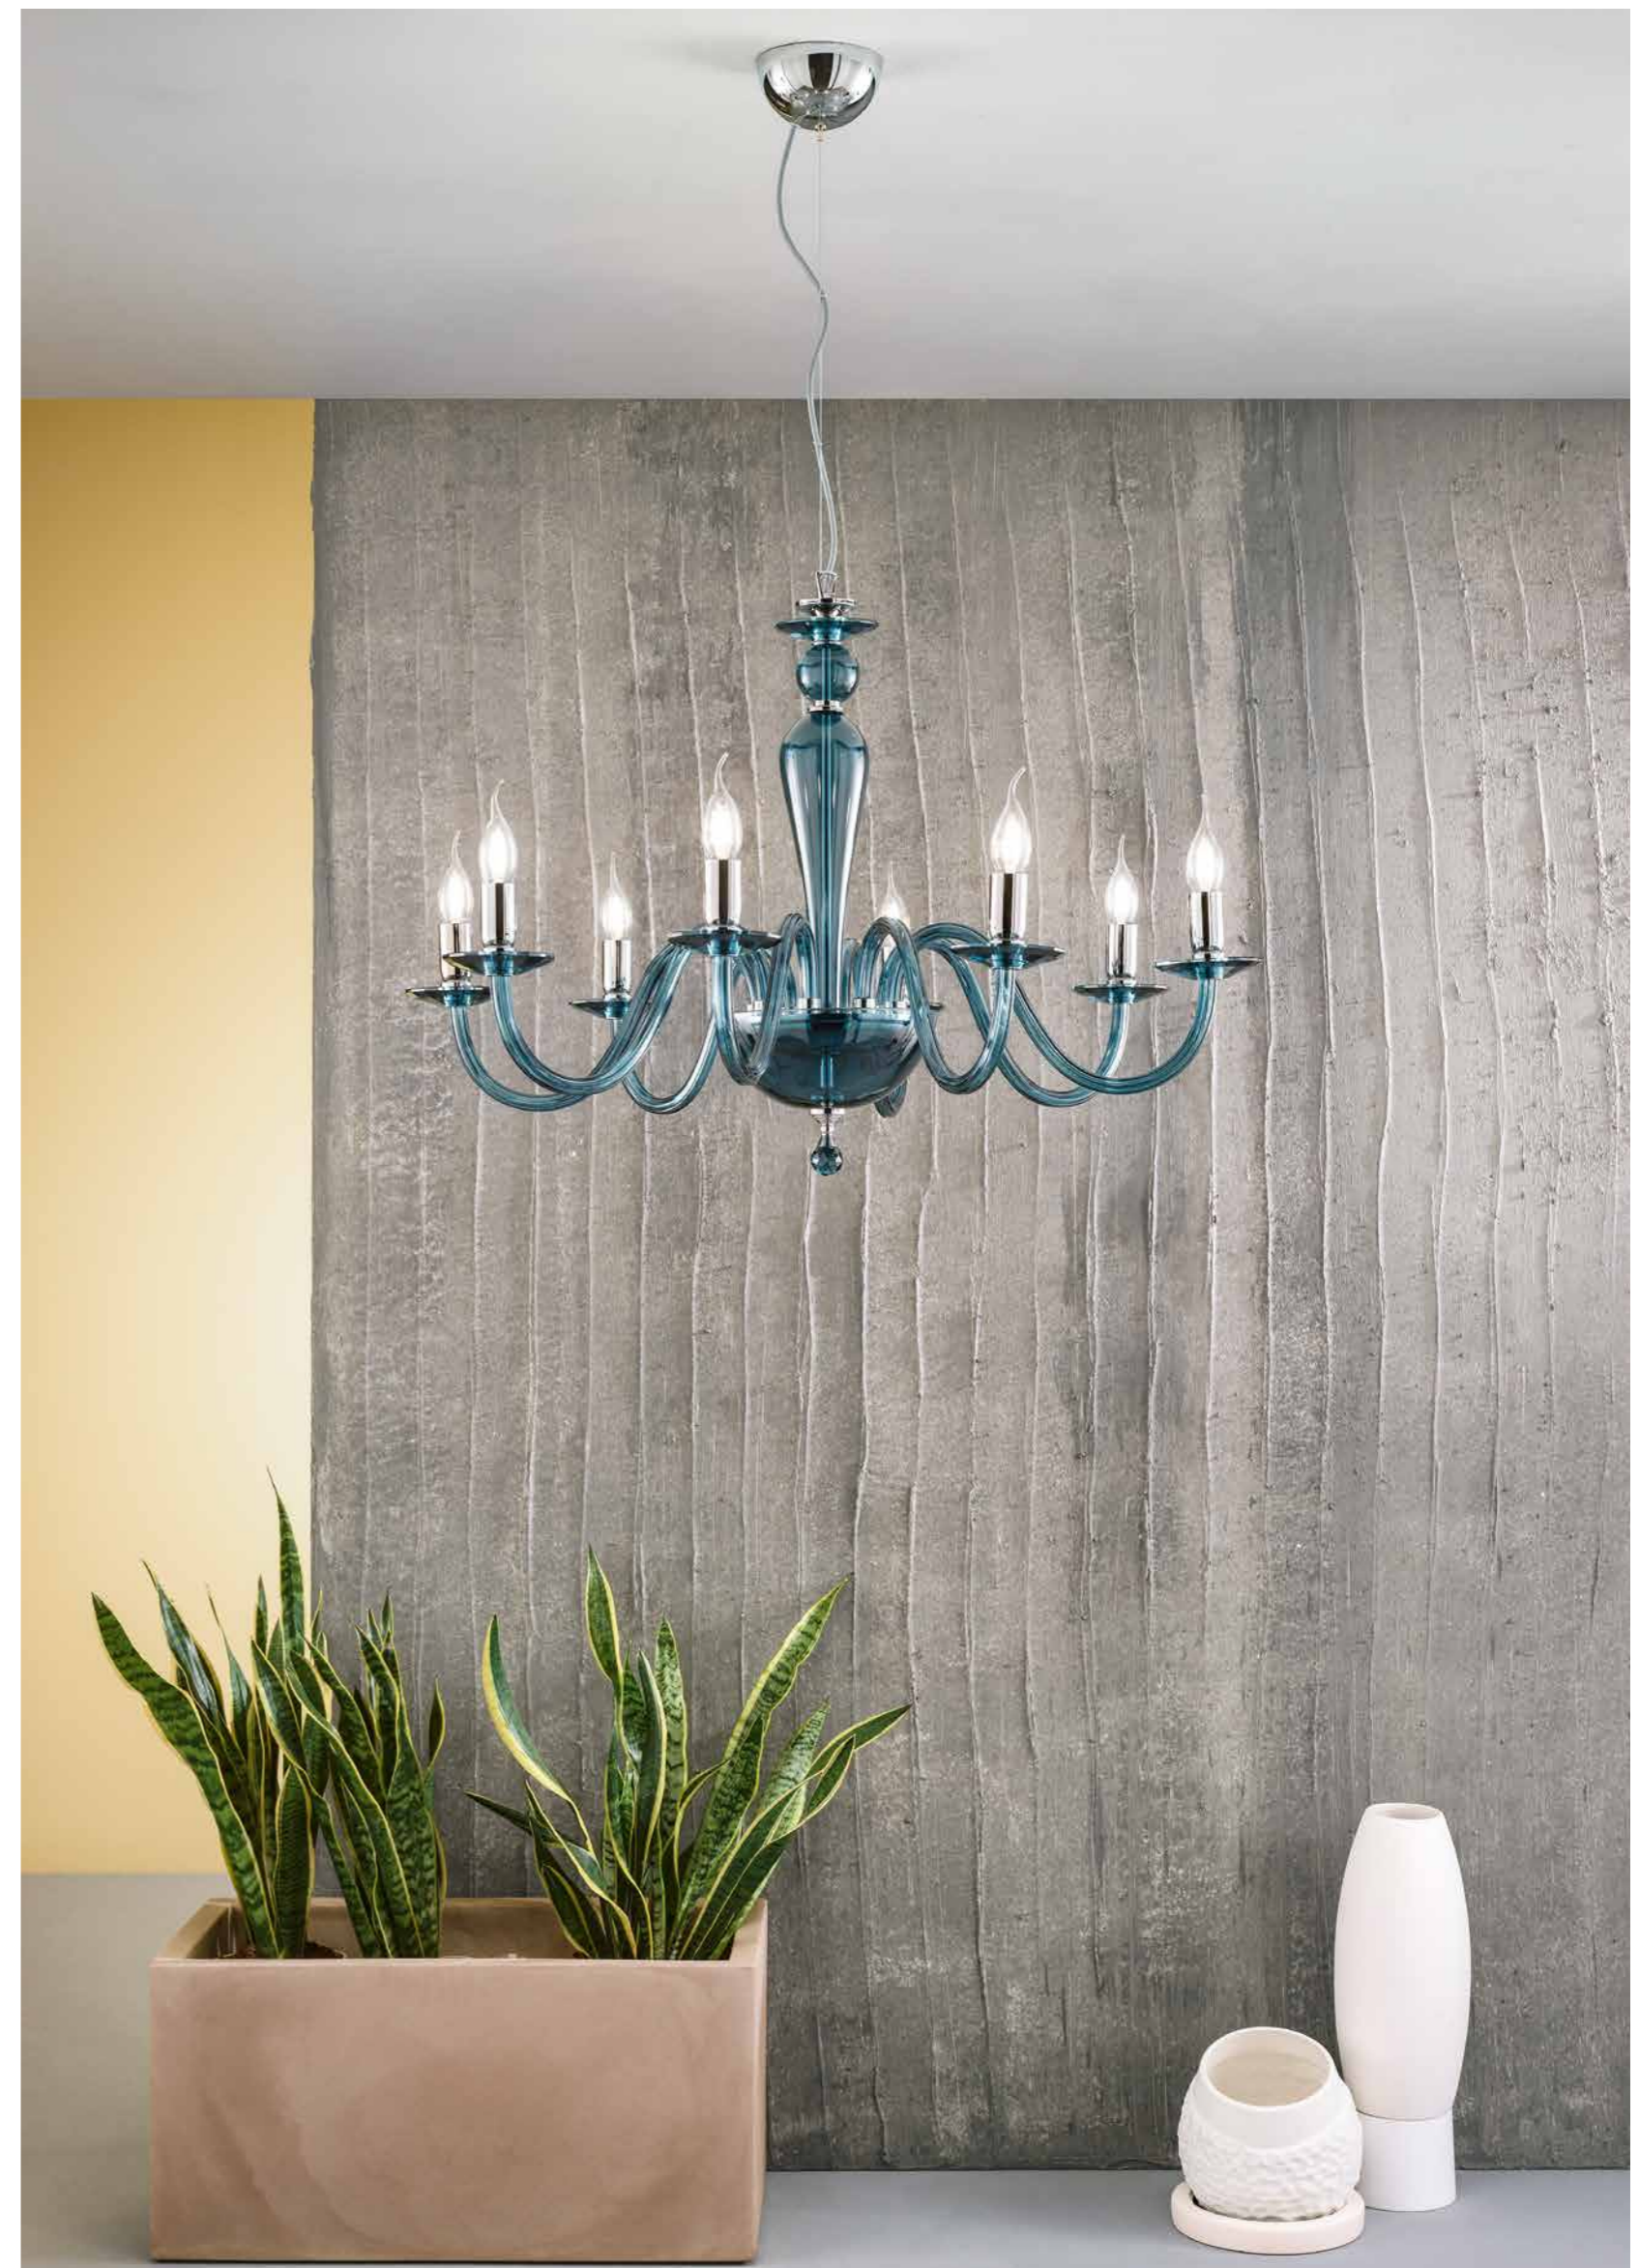

Paganini

Collezione in vetro lavorato a mano. Dettagli in cristallo ottico. Finiture in metallo. Cavetti in acciaio regolabili in altezza. Disponibile in diversi colori.
Collection in handmade glass. Details in optical crystal. Metal finish. Steel cables adjustable in length. Available in different colours.