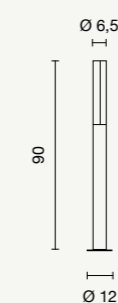

paletto
bollard

PLT.TOMMY/90-B.CO
PLT.TOMMY/90-SILVER
PLT.TOMMY/90-ANTR

power: 9W LED
voltage: 220-230V
light temperature: 4000K
nominal lumens: 860LM
actuals lumens: 360LM

paletto
bollard

Beam
140°

IP54

30.000

0,03 m³

2,1 kg