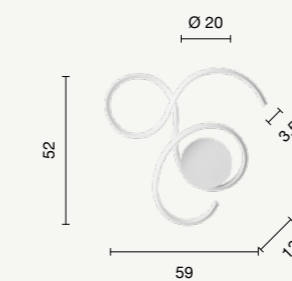

Twist

colore montatura  
frame color

-  bianco  
white
-  silver  
silver

plafoniera  
ceiling light

**PL.TWIST/B.CO-GR**  
**PL.TWIST/SILVER-GR**

power: 57W  
voltage: 220-230V  
light temperature: 3000K  
nominal lumens: 5500LM  
actual lumens: 2750LM  
dimmer: 