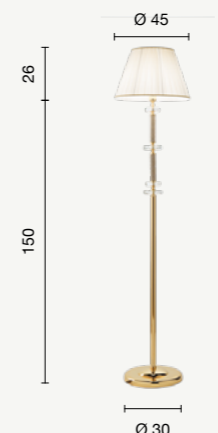

Collezione con struttura in metallo ed elementi decorativi in cristallo ottico.
Disponibile in diversi colori.
Collection with metal structure and decorative elements in optical crystal.
Available in different colours.

colore montatura e cristalli
frame and crystals color

	cromo chrome	trasparente/trasparente clear/clear
	cromo chrome	trasparente/ottanio clear/octane
	oro gold	trasparente/trasparente clear/clear
	oro gold	trasparente/ambra clear/amber
	oro gold	trasparente/fumè clear/smoky

lampadario
chandelier
LP.DIDO/12-CR
LP.DIDO/12-OTT
LP.DIDO/12-ORO
LP.DIDO/12-AMB
LP.DIDO/12-FUME
power: 12 x E14
voltage: 220-230V

lampadario
chandelier
LP.DIDO/8-CR
LP.DIDO/8-OTT
LP.DIDO/8-ORO
LP.DIDO/8-AMB
LP.DIDO/8-FUME
power: 8 x E14
voltage: 220-230V

lampadario
chandelier
LP.DIDO/6-CR
LP.DIDO/6-OTT
LP.DIDO/6-ORO
LP.DIDO/6-AMB
LP.DIDO/6-FUME
power: 6 x E14
voltage: 220-230V

applique
wall lamp
AP.DIDO/2-CR
AP.DIDO/2-OTT
AP.DIDO/2-ORO
AP.DIDO/2-AMB
AP.DIDO/2-FUME
power: 2 x E14
voltage: 220-230V

lumetto
table lamp
LT.DIDO/CR
LT.DIDO/OTT
LT.DIDO/ORO
LT.DIDO/AMB
LT.DIDO/FUME
power: 1 x E14
voltage: 220-230V

paralume
lampshade
TC.4061D25
TC.4061D25
TC.4062D25
TC.4062D25
TC.4062D25

lumetto
table lamp
LG.DIDO/CR
LG.DIDO/OTT
LG.DIDO/ORO
LG.DIDO/AMB
LG.DIDO/FUME
power: 1 x E27
voltage: 220-230V

paralume
lampshade
TC.4061D40
TC.4061D40
TC.4062D40
TC.4062D40
TC.4062D40

piantana
floor lamp
PT.DIDO/CR
PT.DIDO/OTT
PT.DIDO/ORO
PT.DIDO/AMB
PT.DIDO/FUME
power: 1 x E27
voltage: 220-230V

paralume
lampshade
TC.4061D45
TC.4061D45
TC.4062D45
TC.4062D45
TC.4062D45