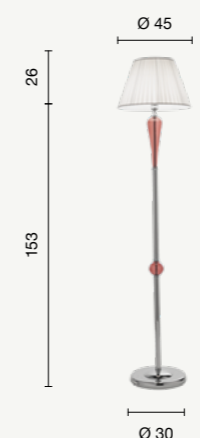

Collezione in vetro lavorato a mano. Dettagli in cristallo ottico. Finiture in metallo. Cavetti in acciaio regolabili in altezza. Disponibile in diversi colori.
Collection in handmade glass. Details in optical crystal. Metal finish. Steel cables adjustable in length. Available in different colours.

colore montatura e cristalli
frame and crystals color

	cromo chrome	bianco white
	cromo chrome	trasparente clear
	cromo chrome	rubino rubin
	cromo chrome	ottanio octane

	oro gold	trasparente clear
	oro gold	ambra amber
	oro gold	borgogna burgundy

lampadario
chandelier
LP.PAGAN/12-BCO
LP.PAGAN/12-CRO
LP.PAGAN/12-RUB
LP.PAGAN/12-OTT
LP.PAGAN/12-ORO
LP.PAGAN/12-AMB
LP.PAGAN/12-BGN
power: 12 x E14
voltage: 220-230V

lampadario
chandelier
LP.PAGAN/8-BCO
LP.PAGAN/8-CRO
LP.PAGAN/8-RUB
LP.PAGAN/8-OTT
LP.PAGAN/8-ORO
LP.PAGAN/8-AMB
LP.PAGAN/8-BGN
power: 8 x E14
voltage: 220-230V

lampadario
chandelier
LP.PAGAN/6-BCO
LP.PAGAN/6-CRO
LP.PAGAN/6-RUB
LP.PAGAN/6-OTT
LP.PAGAN/6-ORO
LP.PAGAN/6-AMB
LP.PAGAN/6-BGN
power: 6 x E14
voltage: 220-230V

applique
wall lamp
AP.PAGAN/2-BCO
AP.PAGAN/2-CRO
AP.PAGAN/2-RUB
AP.PAGAN/2-OTT
AP.PAGAN/2-ORO
AP.PAGAN/2-AMB
AP.PAGAN/2-BGN
power: 2 x E14
voltage: 220-230V

applique
wall lamp
AP.PAGAN/1-BCO
AP.PAGAN/1-CRO
AP.PAGAN/1-RUB
AP.PAGAN/1-OTT
AP.PAGAN/1-ORO
AP.PAGAN/1-AMB
AP.PAGAN/1-BGN
power: 1 x E14
voltage: 220-230V

lumetto
table lamp
LT.PAGAN/BCO
LT.PAGAN/CRO
LT.PAGAN/RUB
LT.PAGAN/OTT
LT.PAGAN/ORO
LT.PAGAN/AMB
LT.PAGAN/BGN
power: 1 x E14
voltage: 220-230V

piantana
floor lamp
PT.PAGAN/1-BCO
PT.PAGAN/1-CRO
PT.PAGAN/1-RUB
PT.PAGAN/1-OTT
PT.PAGAN/1-ORO
PT.PAGAN/1-AMB
PT.PAGAN/1-BGN
power: 1 x E27
voltage: 220-230V