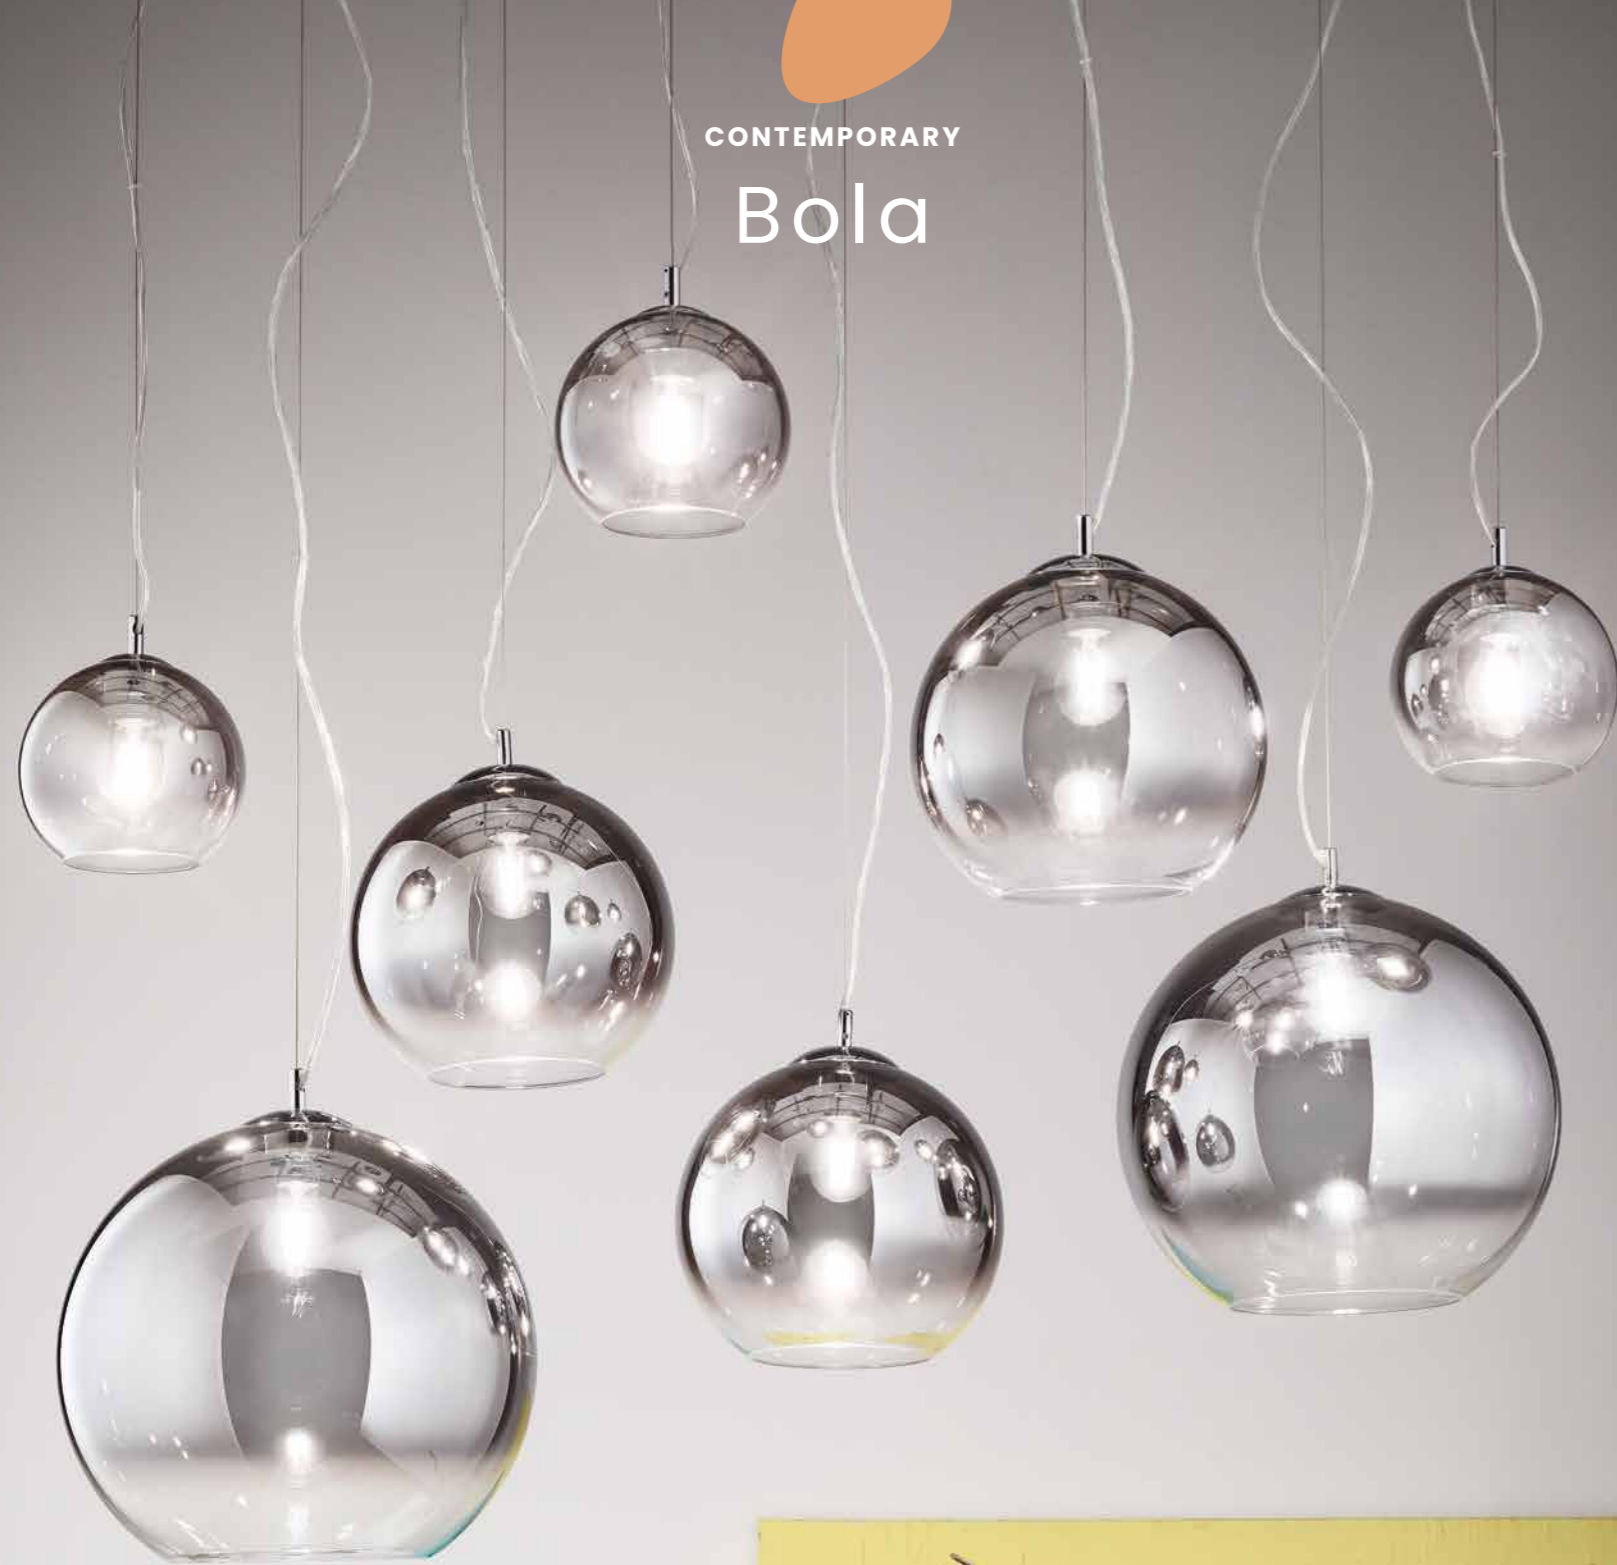

CONTEMPORARY

Bola