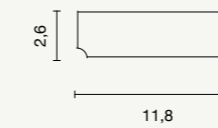

OUTDOOR
Neo

Collezione segnapasso a LED per esterni, struttura in alluminio cromato. Disponibile in tre emissioni di luce. Driver non incluso ma necessario. Outdoor LED steplight collection, chromed aluminum frame. Available in three light emissions. Driver not included but necessary.

colore montatura
frame color

cromo
chrome