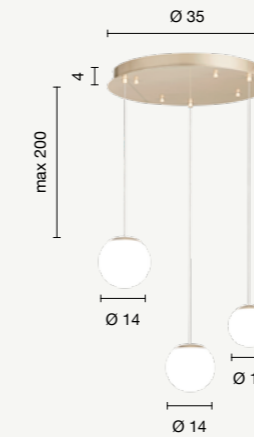

sospensione
suspension

SO.SANTOS/3

compatibile con 1 vetro ALFA piccolo e 2 vetri ALFA medi
compatible with n° 1 small ALFA glass and n° 2 medium ALFA glasses

power: 25W
voltage: 220-230V
light temperature: 3000K
nominal lumens: 2650LM
effective lumens: 1590LM
dimmer: N/A