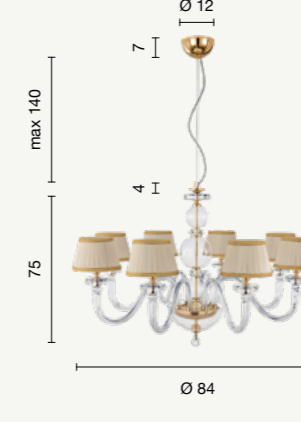

lampadario
chandelier

LP.BACH/8SP-CR
LP.BACH/8CP-CR

LP.BACH/8SP-ORO
LP.BACH/8CP-ORO

power: 8 x E14
voltage: 220-230V

paralume
lampshade

TC.3535D16

TC.3530D16