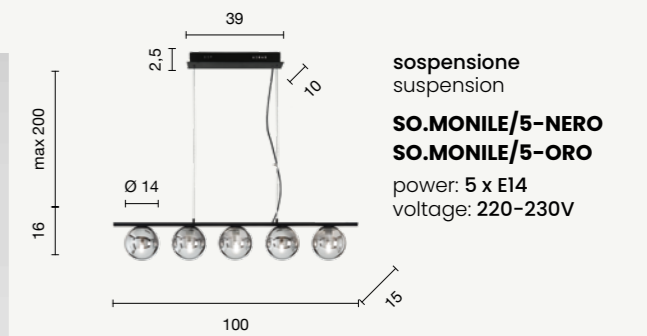

Monile

Collezione in metallo e vetro soffiato, disponibile in due colori. Cavi regolabili in altezza.
Collection in metal and blow glass, available in two colours. Length cables adjustable.

colore montatura e vetri
frame and glass color

	oro gold		bianco opaco white opal
	nero black		fumè smoky