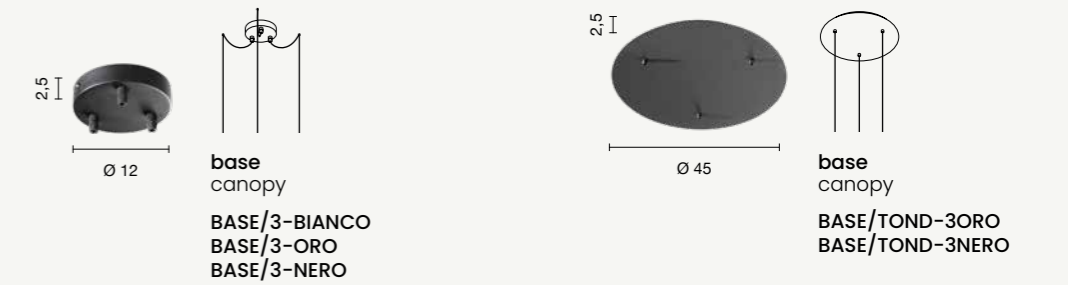

colore montatura
frame color

- **bianco**
  white
- **oro**
  gold
- **nero**
  black

fermacavo
cableclip
0253/B.CO
0253/ORO
0253

Il fermacavo permette di disporre i singoli elementi in posizioni diverse attorno al rosone.
Cableclips allow you to arrange single elements in different position around the base