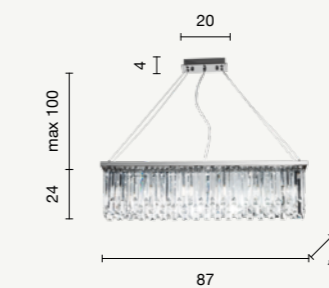

colore montatura e vetri  
frame and glass color

 cromo  
chrome

 trasparente  
clear

Batida

lampadario  
chandelier  
**SO.BATIDA/GR**  
power: 8 x E14  
voltage: 220-230V

lampadario  
chandelier  
**SO.BATIDA/PC**  
power: 6 x E14  
voltage: 220-230V