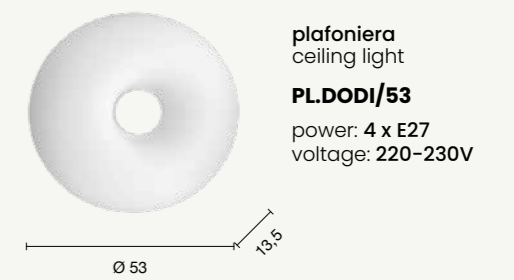

CONTEMPORARY

Dodi

Collezione in vetro bianco soffiato ed acidato.
Montatura in metallo bianco. Cavetti regolabili in
lunghezza. Tre decorazioni centrali incluse: Bianco,
Tortora, Nero.
Collection in frosted white blown glass. White metal
frame. Length adjustable cables. Three interchangeable
central decoration included: White, Dove grey, Black.

Dodi

colore montatura e vetri
frame and glass color

bianco
white

bianco
white