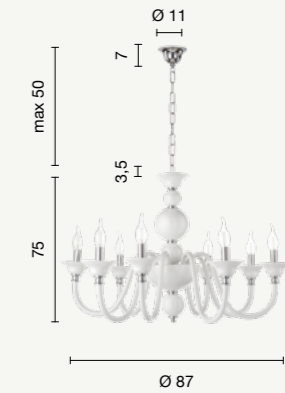

lampadario
chandelier
LP.TEBE/8-BIANCO
LP.TEBE/8-CR
LP.TEBE/8-OTT
LP.TEBE/8-FUMÈ

LP.TEBE/8-ORO
LP.TEBE/8-AMBRA
power: 8 x E14
voltage: 220-230V