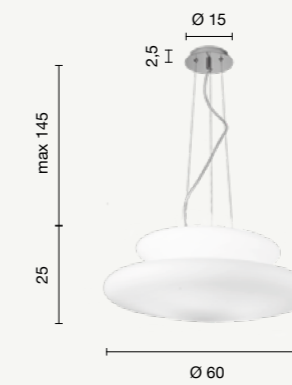

Collezione in vetro bianco soffiato ed acidato. Montatura in metallo cromato. Cavetti regolabili in lunghezza.
Collection in frosted white blown glass. Chromed metal frame. Length adjustable cables.

colore montatura e vetri
frame and glass color

cromo chrome   bianco white

Pagoda

sospensione
suspension
SO.PAGODA/60
power: 5 + 2 x E27
voltage: 220-230V