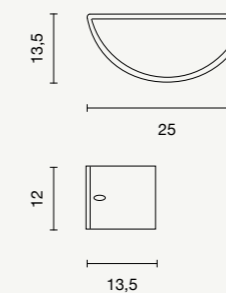

applique
wall lamp

AP.LINUS/BCA
AP.LINUS/SILVER
AP.LINUS/NERO

power: 1 x E27W
voltage: 220-230V

applique biemissione
double emission wall lamp

IP44

0,004 m³

0,8 kg