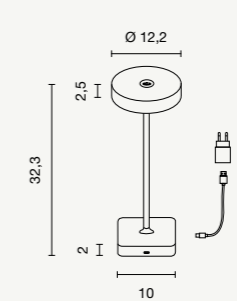

lumetto
table lamp

LT.TAP/BIANCO
LT.TAP/ORO
LT.TAP/SALVIA
LT.TAP/BLU.AVION
LT.TAP/CORTEN
LT.TAP/ANTRACITE

power: 3W LED
voltage: 220-230V
light temperature: 3000K
nominal lumens: 300LM
actual lumens: 240LM
dimmer: TOUCH