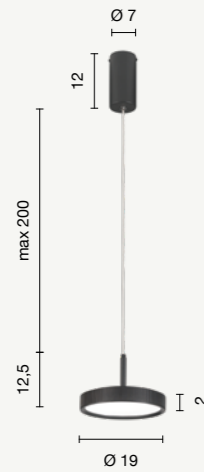

Nina

colore montatura
frame color

Collezione LED in metallo verniciato, disponibile nella versione singola o in multipli. Vetri acquistabili separatamente, applicabili nella fase di montaggio e installazione. Cavetti regolabili in lunghezza.
Painted metal LED collection, available in single or multiple elements versions. Glasses can be purchased separately, applicable during assembly and installation. Length-adjustable cables.

sospensione
suspension

SO.NINA/ORO
SO.NINA/NERO

compatibile con vetro GAMMA
compatible with GAMMA glass

power: 8,5W
voltage: 220-230V
light temperature: 3000K
nominal lumens: 850LM
effective lumens: 510LM
dimmer: N/A