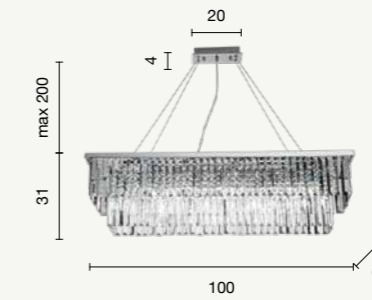

lampadario
chandelier
SO.DAIQUIRI/GR
power: 8 x E14
voltage: 220-230V