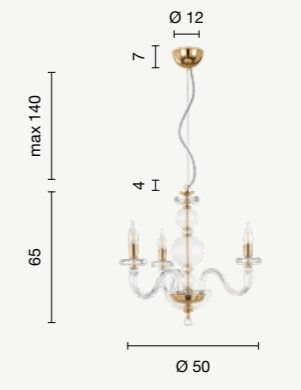

lampadario
chandelier

LP.BACH/3SP-CR
LP.BACH/3CP-CR

LP.BACH/3SP-ORO
LP.BACH/3CP-ORO

power: 3 x E14
voltage: 220-230V

paralume
lampshade

TC.3535D16

TC.3530D16