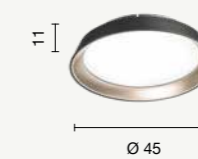

Idra

colore montatura  
frame color

nero oro  
black gold

plafoniera  
ceiling light

**PL.IDRA/GR**

power: 60W  
voltage: 220-230V  
light temperature: 3000K  
nominal lumens: 6000LM  
actual lumens: 3050LM  
dimmer: