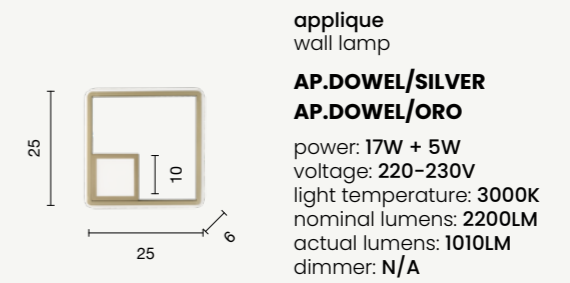

Collezione LED in metallo verniciato.
Disponibile in due colori.
LED collection in painted metal.
Available in two colours.

colore montatura
frame color

- silver
- oro