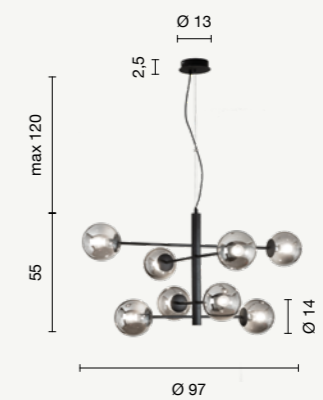

sospensione
suspension
SO.ELISEO/8-NERO
SO.ELISEO/8-ORO
power: 8 x E14
voltage: 220-230V