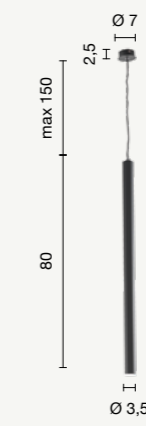

sospensione
suspension

SO.EXAGON/80-BCO
SO.EXAGON/80-NERO

power: 5W
voltage: 220-230V
light temperature: 3000K
nominal lumens: 500LM
actual lumens: 300LM
dimmer: N/A