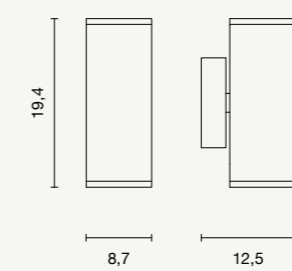

applique
wall lamp

AP.NEVADA/2-B.CO
AP.NEVADA/2-SILVER
AP.NEVADA/2-MARRONE
AP.NEVADA/2-NERO

power: 2 x GU10
voltage: 220-230V

applique biemissione
double emission wall lamp

- IP54
- 0,003 m³
- 1 kg