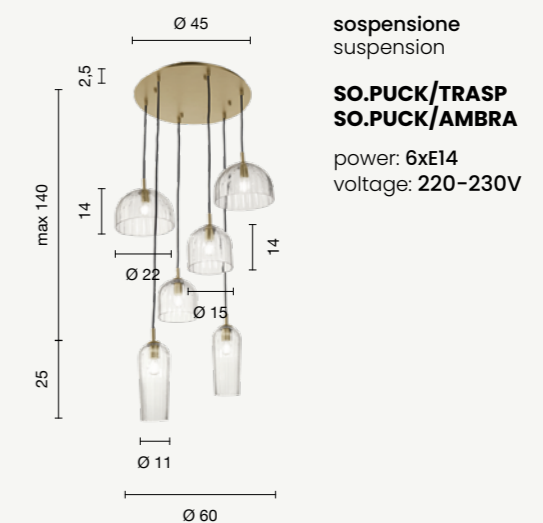

CONTEMPORARY

Puck

Sospensione in vetro soffiato rigato. Struttura in metallo verniciato oro o nero. Cavetti regolabili in lunghezza. Disponibile in due varianti di colore.
Suspension in grooving blown glass. Painted metal structure gold or black. Length adjustable cables. Available in different colours.

Puck

colore montatura, vetri e filo
frame, glass and wire colours

	oro gold	vetro trasparente con filo nero transparent glass with black wire
	nero black	vetro ambra con filo nero amber glass with black wire