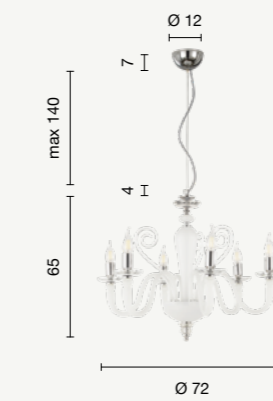

lampadario
chandelier
LP.DEBUSSY/6
LP.DEBUSSY/6-OTT
LP.DEBUSSY/6-FUME

LP.DEBUSSY/6-ORO
LP.DEBUSSY/6-BGN
power: 6 x E14
voltage: 220-230V