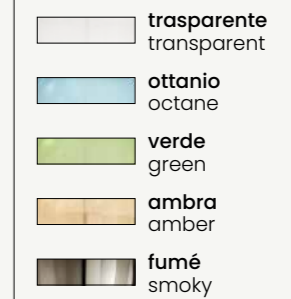

## Pinta optional

colori vetri  
glass color

Vetro ALFA piccolo  
ALFA small glass

**ALFA/PC-TRASP**

**ALFA/PC-OTTANIO**

**ALFA/PC-VERDE**

**ALFA/PC-AMBRA**

**ALFA/PC-FUME**