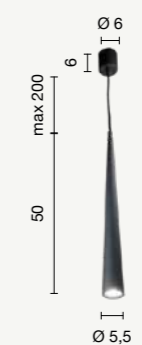

**colore montatura e filo**  
frame and wire color

		<b>bianco con filo bianco</b> white with white wire
		<b>oro con filo oro</b> gold with gold wire
		<b>nero con filo nero</b> black with black wire

**Scopri le soluzioni personalizzabili con le nostre basi per sospensioni multiple a pagina 314**  
Discover our customisable solutions with our bases for multiple suspensions on page 314