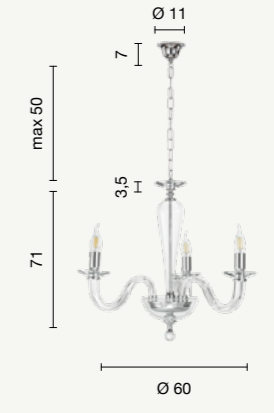

lampadario
chandelier
LP.RAVEL/3-CR
LP.RAVEL/3-BCO
LP.RAVEL/3-NERO
LP.RAVEL/3-ORO
power: 3 x E14
voltage: 220-230V