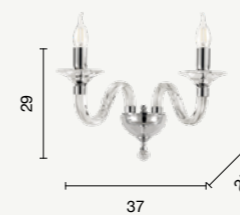

applique
wall lamp
AP.GALA/2-CR
AP.GALA/2-BCO
AP.GALA/2-TORT
AP.GALA/2-OTT
AP.GALA/2-FUMÈ
AP.GALA/2-ORO
power: 2 x E14
voltage: 220-230V