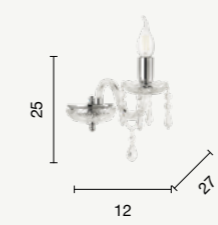

applique wall lamp  
**AP.DALLAS/2CR**  
**AP.DALLAS/2ORO**  
 power: 2 x E14  
 voltage: 220-230V

applique wall lamp  
**AP.DALLAS/1CR**  
**AP.DALLAS/1ORO**  
 power: 1 x E14  
 voltage: 220-230V

lumetto table lamp  
**LT.DALLAS/SP-CR**  
**LT.DALLAS/SP-OR**  
 power: 1 x E14  
 voltage: 220-230V