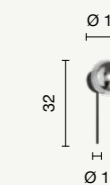

applique
wall lamp
AP.JEWEL/ORO
AP.JEWEL/NERO
power: 1 x E14
voltage: 220-230V