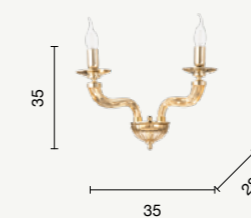

**lampadario**  
chandelier  
**LP.VILLA/12-BCO**  
**LP.VILLA/12-CR**  
**LP.VILLA/12-OTT**  
**LP.VILLA/12-FUMÈ**  
**LP.VILLA/12-ORO**  
**LP.VILLA/12-AMB**  
 power: 12 x E14  
 voltage: 220-230V

**lampadario**  
chandelier  
**LP.VILLA/8-BCO**  
**LP.VILLA/8-CR**  
**LP.VILLA/8-OTT**  
**LP.VILLA/8-FUMÈ**  
**LP.VILLA/8-ORO**  
**LP.VILLA/8-AMB**  
 power: 8 x E14  
 voltage: 220-230V