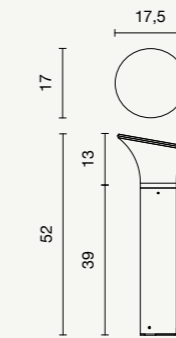

paletto
bollard

PLT.ARES/50-SILVER
PLT.ARES/50-NERO

power: 1 x E27
voltage: 220-230V

IP54

paletto
bollard

- IP54
- 0,015 m³
- 1,2 kg