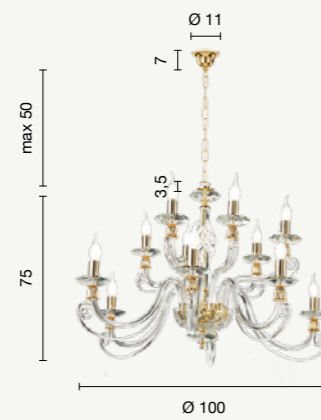

Collezione in vetro soffiato
lavorato a mano, particolari e
finitura oro o cromo.
Blown glasses handmade lighting
collection, gold or chrome finish.

1. colore montatura e cristalli
   frame and crystals color
2. cromo bianco
     chrome white
   - cromo trasparente
     chrome clear
   - cromo ottanio
     chrome octane
   - cromo fumè
     chrome smoky

   - oro trasparente
     gold clear

lampadario
chandelier
LP.1306/12-BCO
LP.1306/12-CR
LP.1306/12-OTT
LP.1306/12-FUME

LP.1306/12
power: 12 x E14
voltage: 220-230V