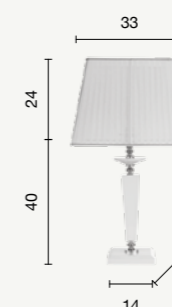

Collezione in vetro lavorato a mano e cristallo ottico.
Disponibile in diversi colori.
Collection in glass handmade with optical glass.
Available in different colours.

colore montatura e cristalli
frame and crystals color

	cromo chrome	bianco white
	cromo chrome	trasparente clear
	cromo chrome	trasparente / tortora clear / dove gray

lampadario
chandelier
LP.CHERUBINI/8-BCO
LP.CHERUBINI/8-CR
LP.CHERUBINI/8-TOR
power: 8 x E14
voltage: 220-230V

lampadario
chandelier
LP.CHERUBINI/5-BCO
LP.CHERUBINI/5-CR
LP.CHERUBINI/5-TOR
power: 5 x E14
voltage: 220-230V

lampadario
chandelier
LP.CHERUBINI/3-BCO
LP.CHERUBINI/3-CR
LP.CHERUBINI/3-TOR
power: 3 x E14
voltage: 220-230V

lampadario
chandelier
AP.CHERUBINI/2-BCO
AP.CHERUBINI/2-CR
AP.CHERUBINI/2-TOR
power: 2 x E14
voltage: 220-230V

applique
wall lamp
AP.CHERUBINI/1-BCO
AP.CHERUBINI/1-CR
AP.CHERUBINI/1-TOR
power: 1 x E14
voltage: 220-230V

lumetto
table lamp
LT.CHERUBINI/BCO
LT.CHERUBINI/CR
LT.CHERUBINI/TOR
power: 1 x E14
voltage: 220-230V

paralume
lampshade
TC.2023D20
TC.2023D20
TC.4017D20

lume grande
large table lamp
LG.CHERUBINI/BCO
LG.CHERUBINI/CR
LG.CHERUBINI/TOR
power: 1 x E27
voltage: 220-230V

paralume
lampshade
TC.2023D33
TC.2023D33
TC.4017D33