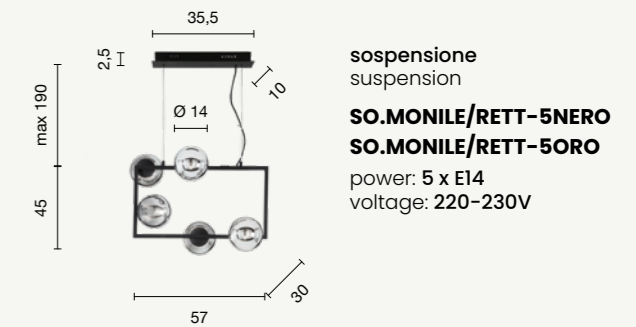

Monile

Collezione in metallo e vetro soffiato, disponibile in due colori. Cavi regolabili in altezza.
Collection in metal and blow glass, available in two colours. Length cables adjustable.

colore montatura e vetri
frame and glass color

	oro gold		bianco opaco white opal
	nero black		fumè smoky