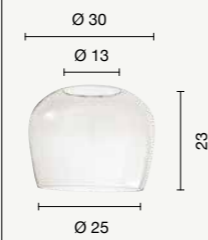

Vetro ALFA grande disponibile solo per sospensione singola
ALFA big glass available only for single suspension

ALFA/GR-TRASP

ALFA/GR-OTTANIO

ALFA/GR-VERDE

ALFA/GR-AMBRA