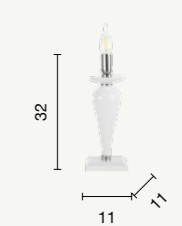

applique
wall lamp
AP.PAGAN/1-BCO
AP.PAGAN/1-CRO
AP.PAGAN/1-RUB
AP.PAGAN/1-OTT
AP.PAGAN/1-ORO
AP.PAGAN/1-AMB
AP.PAGAN/1-BGN
power: 1 x E14
voltage: 220-230V

lumetto
table lamp
LT.PAGAN/BCO
LT.PAGAN/CRO
LT.PAGAN/RUB
LT.PAGAN/OTT
LT.PAGAN/ORO
LT.PAGAN/AMB
LT.PAGAN/BGN
power: 1 x E14
voltage: 220-230V