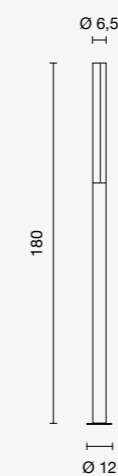

paletto
bollard

PLT.TOMMY/180-B.CO
PLT.TOMMY/180-SILVER
PLT.TOMMY/180-ANTR

power: 18W LED
voltage: 220-230V
light temperature: 4000K
nominal lumens: 1760LM
actuals lumens: 625LM

paletto
bollard

Beam
140°

IP54

30.000

0,05 m³

4,5 kg