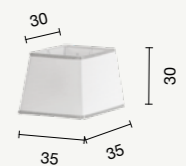

paralume
lampshade
TC.4018D40
TC.4018D40
TC.4018D40
TC.4018D40