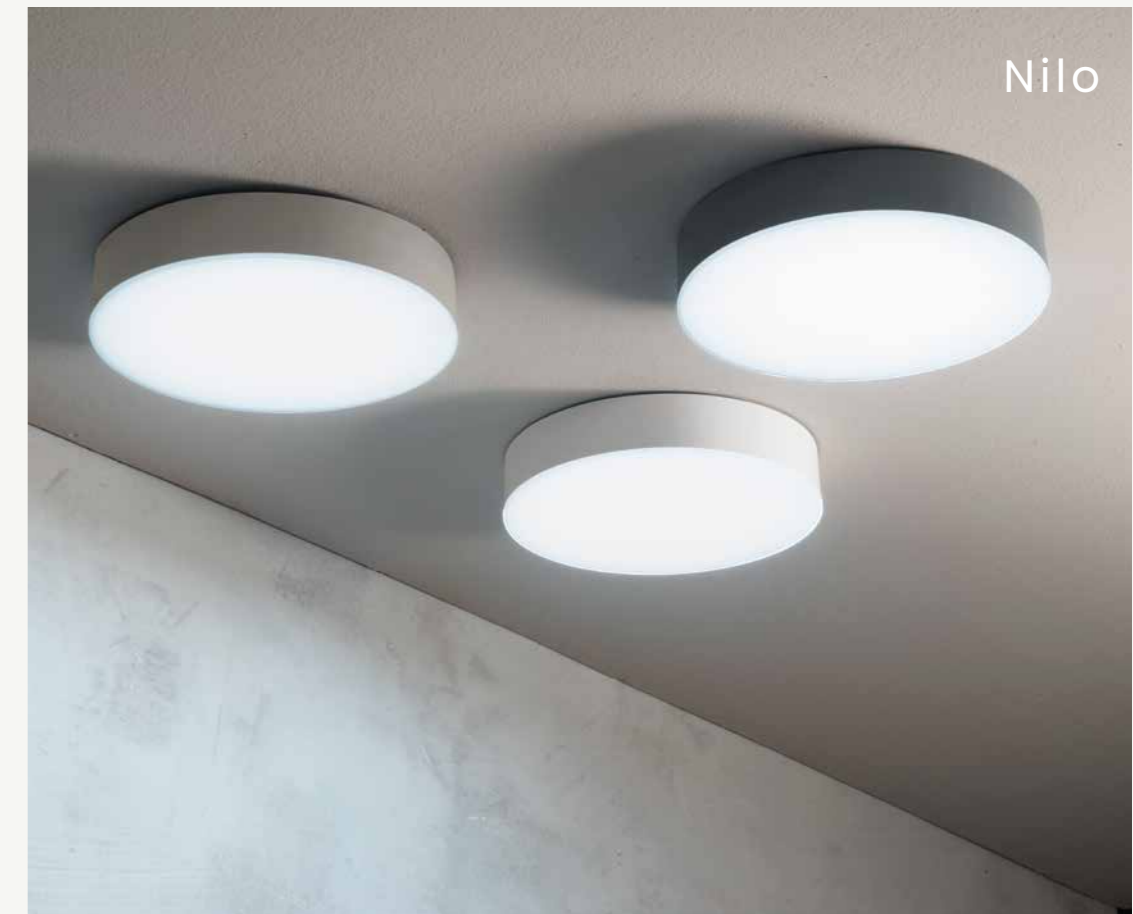

OUTDOOR
Nilo

Plafoniera per esterni a LED, struttura in ABS con diffusore in policarbonato.
Disponibile in tre colori.
Outdoor LED ceiling light, ABS frame with polycarbonate diffuser.
Available in three colours.

colore montatura
frame color

- bianco
  white
- silver
  silver
- antracite
  anthracite

Nilo

plafoniera
ceiling light

PL.NILO/BIANCO
PL.NILO/SILVER
PL.NILO/ANTRACITE

power: 21W
voltage: 220-230V
light temperature: 4000K
nominal lumens: 2000LM
actual lumens: 1300LM

- plafoniera
  ceiling light
- Beam
  110°
- IP65
- 30.000
- 0,01 m³
- 1,1 kg