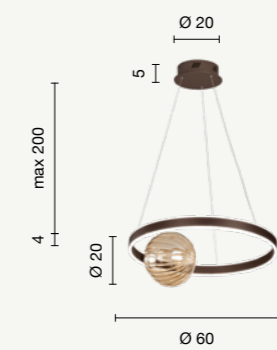

sospensione
suspension
SO.LISBOA/PC-ORO
SO.LISBOA/PC-MARR
SO.LISBOA/PC-NERO

power: 35W
voltage: 220-230V
light temperature: 3000K
nominal lumens: 3500LM
actual lumens: 1700LM
dimmer: