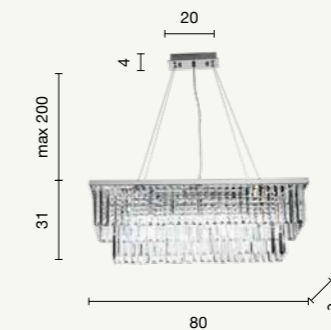

lampadario
chandelier
SO.DAIQUIRI/PC
power: 6 x E14
voltage: 220-230V