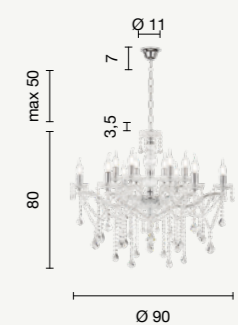

Damasco

lampadario  
chandelier  
**LP.DAMASCO/16-CR**  
**LP.DAMASCO/16-FUME**  
**LP.DAMASCO/16-OTT**  
**LP.DAMASCO/16-AMB**  
power: 16 x E14  
voltage: 220-230V

lampadario  
chandelier  
**LP.DAMASCO/12-CR**  
**LP.DAMASCO/12-FUME**  
**LP.DAMASCO/12-OTT**  
**LP.DAMASCO/12-AMB**  
power: 12 x E14  
voltage: 220-230V