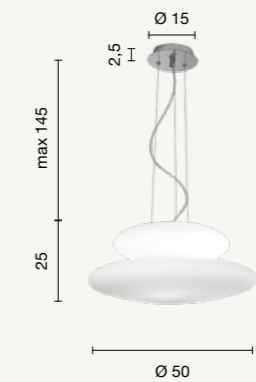

sospensione
suspension
SO.PAGODA/50
power: 3 + 2 x E27
voltage: 220-230V