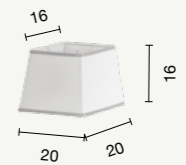

Collezione in vetro e cristallo con finitura cromo, paralumi in tessuto shantung bianco. Disponibile in diversi colori.
Collection in clear and crystal glass, chrome finish. Shantung white lampshade. Available in different colours.

colore montatura e cristalli
frame and crystals color

	cromo chrome	trasparente / bianco clear / white
	cromo chrome	trasparente / tortora clear / dove gray
	cromo chrome	trasparente / fumè clear / smoky
	cromo chrome	trasparente / ottanio clear / octane