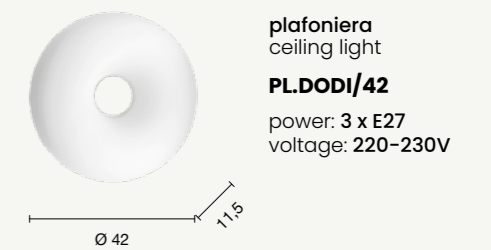

CONTEMPORARY

Dodi

Collezione in vetro bianco soffiato ed acidato.
Montatura in metallo bianco. Cavetti regolabili in
lunghezza. Tre decorazioni centrali incluse: Bianco,
Tortora, Nero.
Collection in frosted white blown glass. White metal
frame. Length adjustable cables. Three interchangeable
central decoration included: White, Dove grey, Black.

Dodi

colore montatura e vetri
frame and glass color

bianco
white

bianco
white