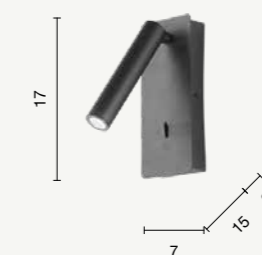

Applique in metallo con sorgente luminosa  
direzionale a LED e con presa USB.  
Metal wall lamp with directional LED and  
with USB socket.

Telescope

colore montatura  
frame color

-  bianco  
white
-  nero  
black