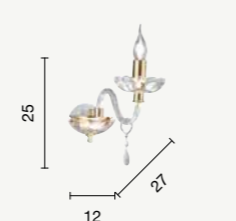

applique wall lamp
AP.BRIGIDA/1
power: 1 x E14
voltage: 220-230V