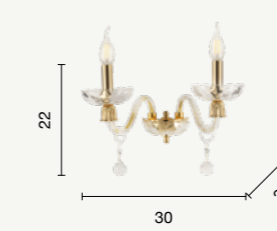

applique
wall lamp
AP.ROXANNE/2
power: 2 x E14
voltage: 220-230V