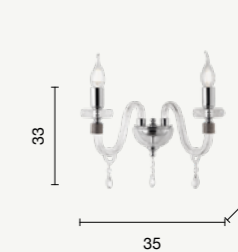

lampadario
chandelier
LP.DIDO/6-CR
LP.DIDO/6-OTT
LP.DIDO/6-ORO
LP.DIDO/6-AMB
LP.DIDO/6-FUME
power: 6 x E14
voltage: 220-230V

applique
wall lamp
AP.DIDO/2-CR
AP.DIDO/2-OTT
AP.DIDO/2-ORO
AP.DIDO/2-AMB
AP.DIDO/2-FUME
power: 2 x E14
voltage: 220-230V