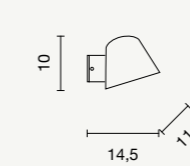

Malta

colore montatura  
frame color

- bianco  
white
- antracite  
anthracite

applique  
wall lamp  
**AP.MALTA/B.CO**  
**AP.MALTA/ANTR**  
power: 1 X GU10  
voltage: 220-230V

- applique monoemissione**  
single emission wall lamp
- IP44
- 0,001 m<sup>3</sup>
- 0,45 kg