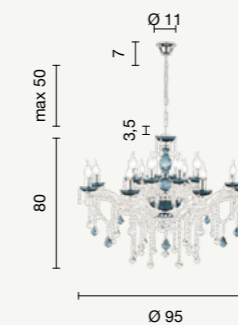

Damasco

lampadario  
chandelier  
**LP.DAMASCO/16-CR**  
**LP.DAMASCO/16-FUME**  
**LP.DAMASCO/16-OTT**  
**LP.DAMASCO/16-AMB**  
power: 16 x E14  
voltage: 220-230V

lampadario  
chandelier  
**LP.DAMASCO/12-CR**  
**LP.DAMASCO/12-FUME**  
**LP.DAMASCO/12-OTT**  
**LP.DAMASCO/12-AMB**  
power: 12 x E14  
voltage: 220-230V