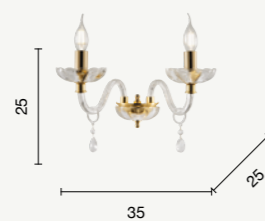

applique wall lamp
AP.BRIGIDA/2
power: 2 x E14
voltage: 220-230V