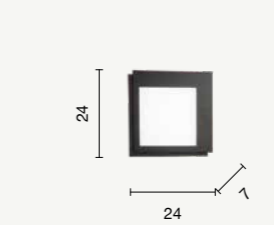

applique
wall lamp
AP.PASSPARTOU/B.CO
AP.PASSPARTOU/ORO
AP.PASSPARTOU/NERO
power: 17W
voltage: 220-230V
light temperature: 3000K
nominal lumens: 1700LM
actual lumens: 800LM
dimmer: N/A