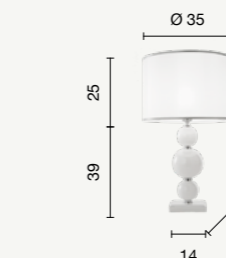

lume grande
large table lamp
LG.TEBE/BIANCO
LG.TEBE/CR
LG.TEBE/OTT
LG.TEBE/FUMÈ

LG.TEBE/ORO
LG.TEBE/AMBRA
power: 1 x E27
voltage: 220-230V