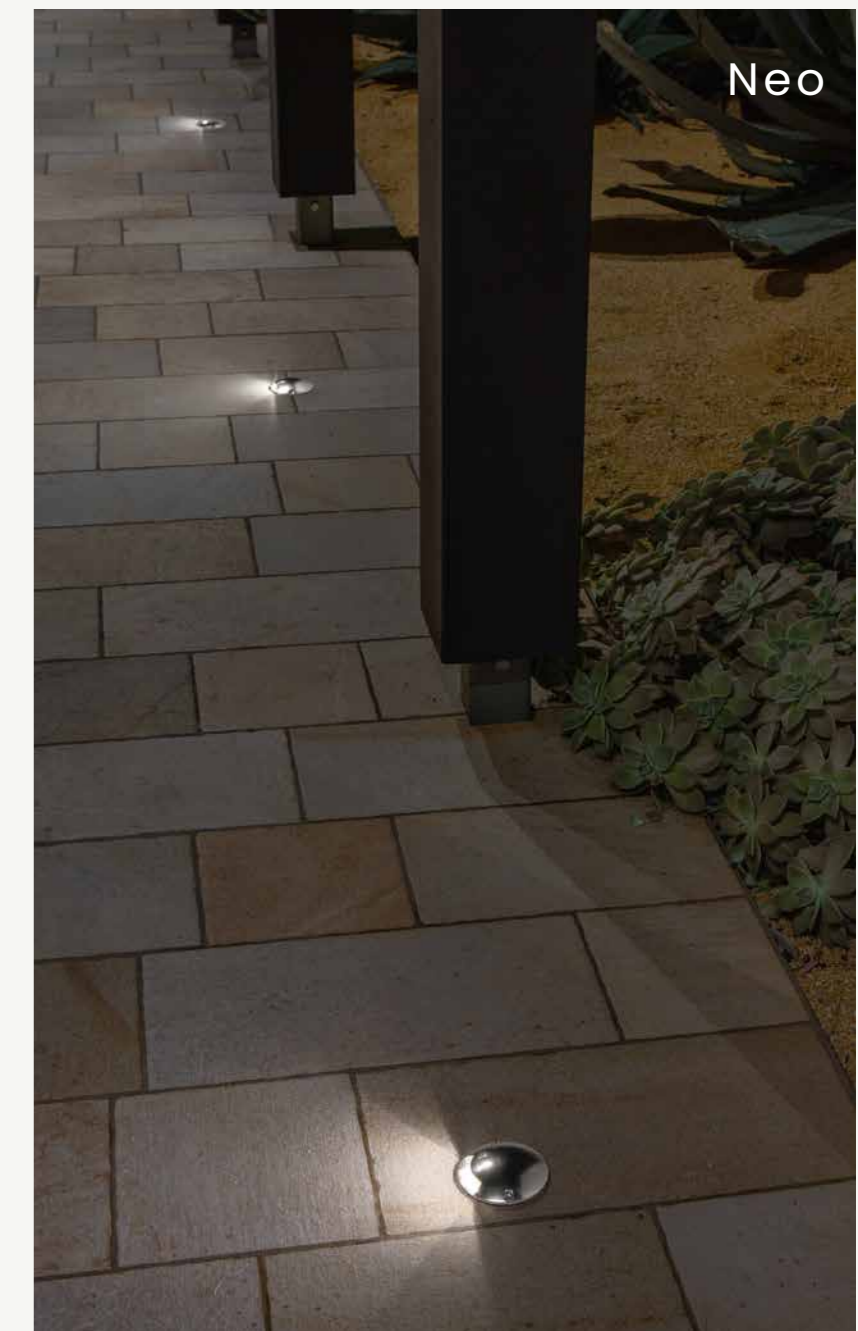

OUTDOOR
Neo

Collezione segnapasso a LED per esterni, struttura in alluminio cromato. Disponibile in tre emissioni di luce. Driver non incluso ma necessario. Outdoor LED steplight collection, chromed aluminum frame. Available in three light emissions. Driver not included but necessary.

colore montatura
frame color

cromo
chrome

NEO/DRIVER

driver non incluso ma necessario
driver not included but necessary

12V output
35W

segnapasso step light

NEO/1

power: 0,5W
voltage: 12V
light temperature: 3000K
nominal lumens: 50LM
actuals lumens: 20LM

segnapasso step light

NEO/2

power: 0,8W
voltage: 12V
light temperature: 3000K
nominal lumens: 80LM
actuals lumens: 40LM

segnapasso step light

NEO/4

power: 1W
voltage: 12V
light temperature: 3000K
nominal lumens: 100LM
actuals lumens: 80LM

segnapassi steplight

Beam
90°

IP67

30.000

0,001 m³

0,1 kg

segnapassi biemissione double emission steplight

Beam
90°

IP67

30.000

0,001 m³

0,1 kg

segnapassi quadriemissione four emission steplight

Beam
90°

IP67

30.000

0,001 m³

0,1 kg

Neo