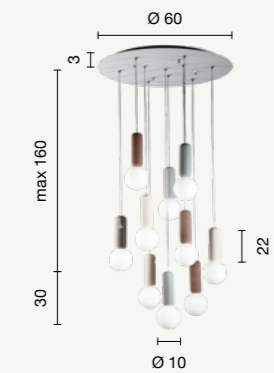

sospensione
suspension

SO.ROCK/MIX-10

power: 10 x G9
voltage: 220-230V