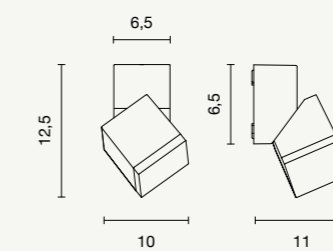

OUTDOOR
Steve

Appliques per esterni a LED, struttura in alluminio con diffusore in vetro.
Disponibile in tre colori.
Outdoor LED wall lamp, aluminum frame with glass diffuser.
Available in three colours.

Steve

colore montatura
frame color

- bianco
  white
- silver
  silver
- marrone
  brown

applique
wall lamp
AP.STEVE/B.CO
AP.STEVE/SILVER
AP.STEVE/MARRONE
power: 6W LED
voltage: 220-230V
light temperature: 4000K
nominal lumens: 600LM
actuals lumens: 380LM

- **applique orientabile**
  orientable wall lamp
- **Beam**
  100°
- IP54
- 30.000
- 0,002 m³
- 0,5 kg