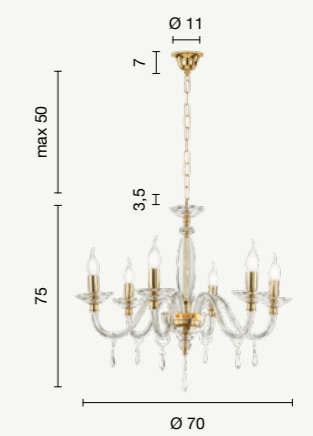

lampadario
chandelier
LP.FIAMMA/6
power: 6 x E14
voltage: 220-230V