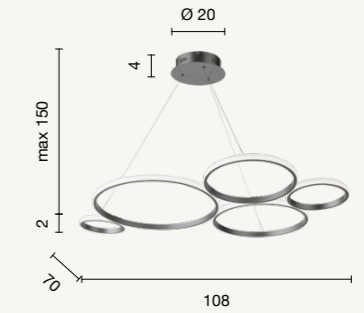

Collezione LED in metallo verniciato. Cavetti regolabili in lunghezza. Disponibile in due colori. Disponibile 3000K o 4000K.

LED collection in painted metal. Length adjustable cables. Available in two colours. Available 3000K or 4000K.

colore montatura
frame color

- silver
- oro

sospensione
suspension

SO.POIS/SILVER
SO.POIS/SILVER4000K
SO.POIS/ORO
SO.POIS/ORO4000K

power: 60W
voltage: 220-230V
light temperature:
3000K; 4000K
nominal lumens: 5980LM
actual lumens: 3296LM
dimmer: