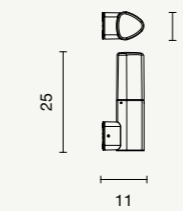

applique
wall lamp

AP.POU/SILVER
AP.POU/NERO

power: 1 x E27
voltage: 220-230V

applique monoemissione
single emission wall lamp

- IP44
- 0,003 m³
- 0,6 kg