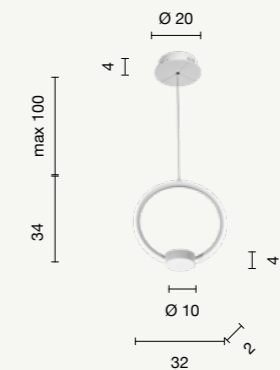

colore montatura  
 frame color

- bianco  
white
- oro  
gold
- nero  
black

sospensione  
 suspension

**SO.OMEGA/GR-B.CO**  
**SO.OMEGA/GR-ORO**  
**SO.OMEGA/GR-NERO**

power: 35W  
 voltage: 220-230V  
 light temperature:  
 ORO e NERO 3000K  
 BIANCO CCT System 3000K - 4000K  
 nominal lumens: 3500LM  
 actual lumens: 2000LM  
 dimmer: