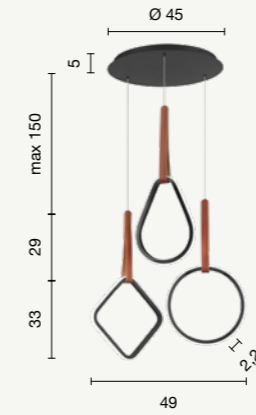

Collezione LED in metallo verniciato ed elemento in ecopelle. Cavetti regolabili in lunghezza.
LED collection in painted metal and faux leather element.
Length-adjustable cables.

colore montatura
frame color

nero black   cuoio leather

sospensione
suspension
SO.REGOLI/MIX
power: 36W
voltage: 220-230V
light temperature: 3000K
nominal lumens: 3600LM
effective lumens: 2000LM
dimmer: