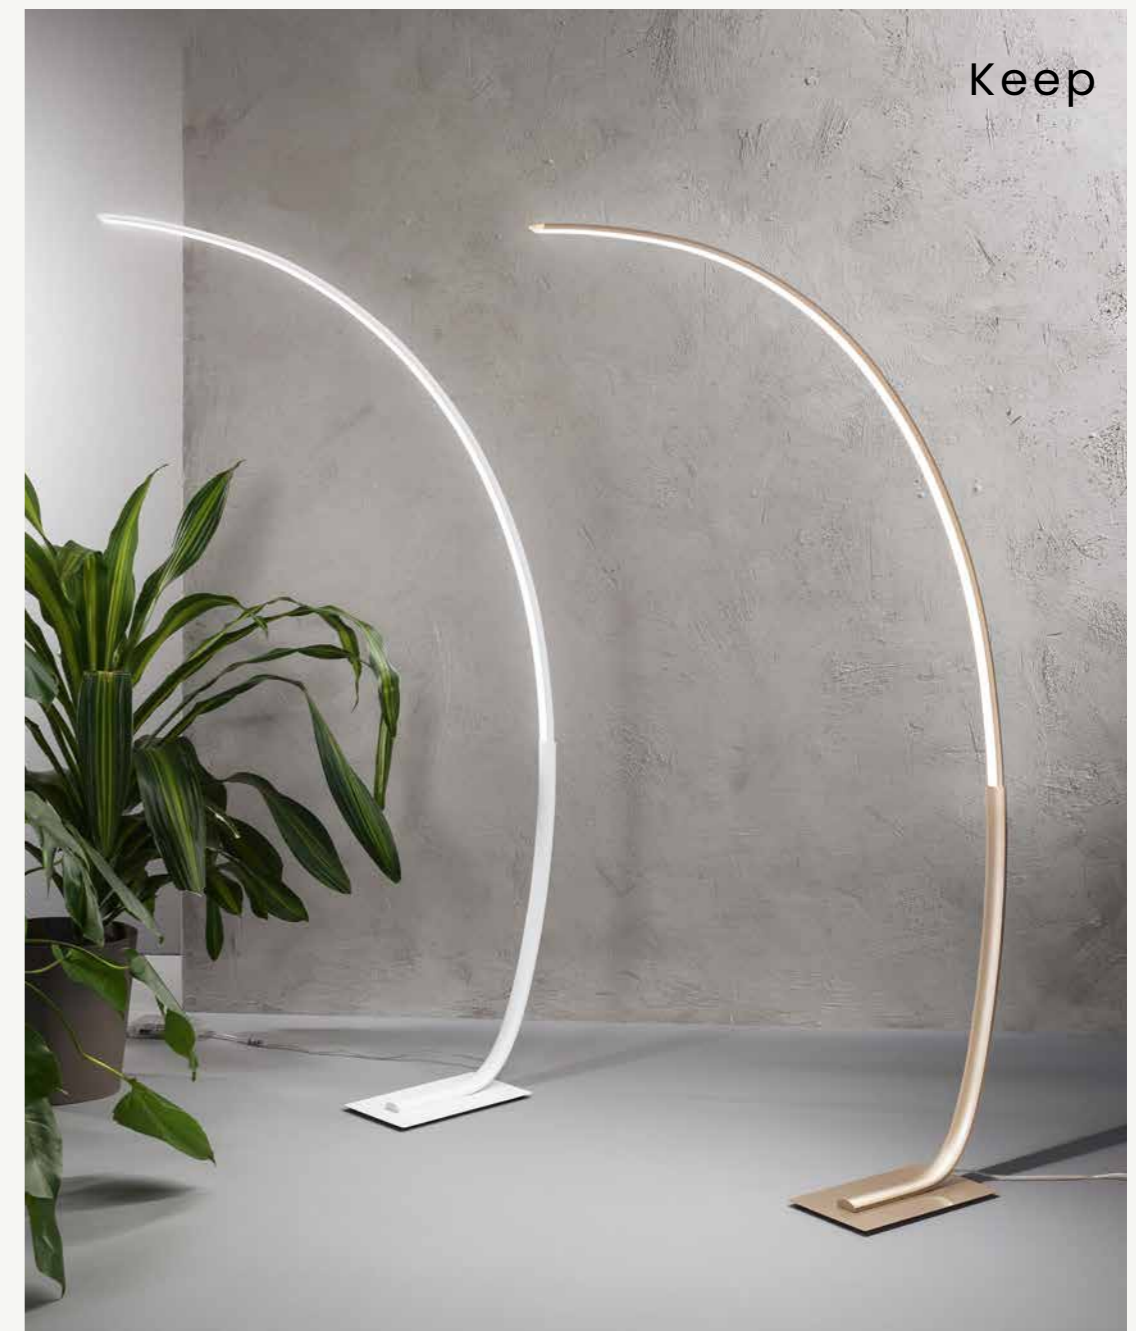

piantana
floor lamp

PT.KEEP/B.CO
PT.KEEP/ORO
PT.KEEP/NERO

power: 30W
voltage: 220-230V
light temperature: 3000K
nominal lumens: 3000LM
actual lumens: 1590LM
dimmer: