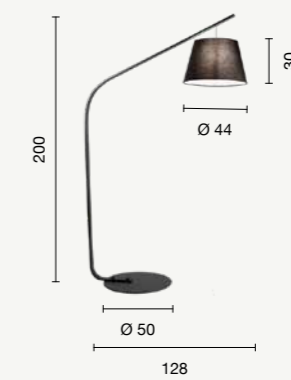

piantana
floor lamp
PT.LIANA/B.CO
PT.LIANA/NERO
power: 1 x E27
voltage: 220-230V