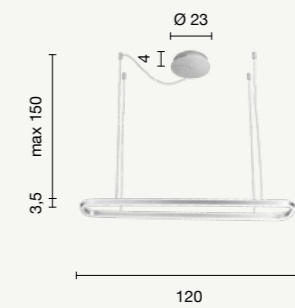

Collezione LED dimmerabile a doppia emissione, in metallo verniciato e diffusore in silicone. Versione silver con sistema CCT. Cavetti regolabili, completo di fermacavo.

Double emission dimmable LED collection in painted metal frame with silicone diffuser. Silver version with CCT system. Adjustable length cables, complete with cable clamp.

colore montatura
frame color

- silver
  silver
- oro
  gold

Minus

sospensione
suspension

SO.MINUS/SILVER
SO.MINUS/ORO

power: 60W
voltage: 220-230V
light temperature:
SILVER CCT SYSTEM 3000K-4000K
ORO 3000K
nominal lumens: 5800LM
actual lumens: 2600LM
dimmer: