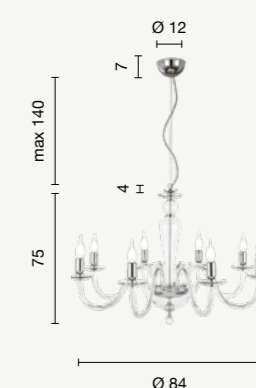

lampadario
chandelier
LP.PAGAN/12-BCO
LP.PAGAN/12-CRO
LP.PAGAN/12-RUB
LP.PAGAN/12-OTT
LP.PAGAN/12-ORO
LP.PAGAN/12-AMB
LP.PAGAN/12-BGN
power: 12 x E14
voltage: 220-230V

lampadario
chandelier
LP.PAGAN/8-BCO
LP.PAGAN/8-CRO
LP.PAGAN/8-RUB
LP.PAGAN/8-OTT
LP.PAGAN/8-ORO
LP.PAGAN/8-AMB
LP.PAGAN/8-BGN
power: 8 x E14
voltage: 220-230V