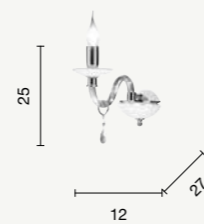

applique
wall lamp
AP.LIVIA/1BL
AP.LIVIA/1-TOR
AP.LIVIA/1-FUME
AP.LIVIA/1-OTT
power: 1 x E14
voltage: 220-230V