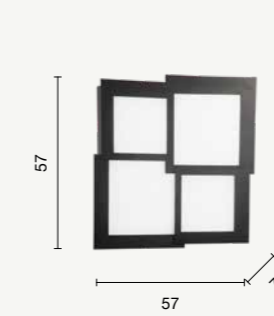

plafoniera
ceiling light
PL.PASSPARTOU/GRBC
PL.PASSPARTOU/GROR
PL.PASSPARTOU/GRNE
power: 55W
voltage: 220-230V
light temperature: 3000K
nominal lumens: 5350LM
actual lumens: 2600LM
dimmer: N/A