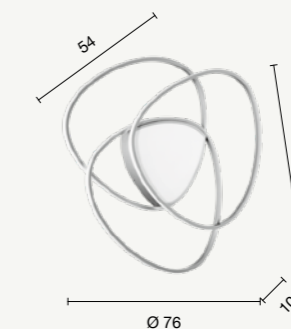

Collezione di plafoniere a LED in due colori, struttura in metallo e diffusore in acrilico e silicone. Plafoniere dimmerabili. La versione silver è disponibile in due varianti: 3000K e 4000K.
Collection of ceiling light LED in two colours, metal frame and acrylic, silicon diffuser. Dimmable ceiling lights. Silver version available in 3000K and 4000K.

colore montatura
frame color

- silver
- silver
- oro
- gold

Rose

plafoniera
ceiling light

PL.ROSE/GRSIL3000K
PL.ROSE/GRSIL4000K
PL.ROSE/GRORO3000K

power: 80W
voltage: 220-230V
light temperature:
ORO 3000K
SILVER 3000K; 4000K
nominal lumens: 7060LM
actual lumens: 3550LM
dimmer: