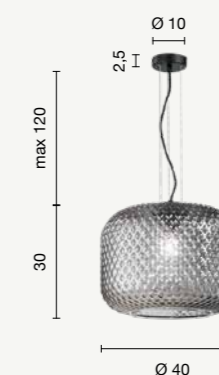

Sospensione in vetro soffiato, lavorazione "balloton". Struttura in metallo verniciato. Cavetti regolabili in lunghezza. Disponibile in diversi colori. Suspension in blown glass, "balloton" processing. Painted metal structure. Length adjustable cables. Available in different colours.

colore montatura e vetri
frame and glass colour

	nero black	vetro trasparente transparent glass
	nero black	vetro ambra amber glass
	nero black	vetro fumè smoky glass

Brandy