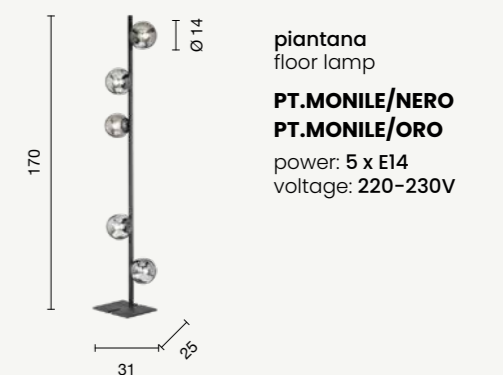

Monile

Collezione in metallo e vetro soffiato, disponibile in due colori. Cavi regolabili in altezza.
Collection in metal and blow glass, available in two colours. Length cables adjustable.

colore montatura e vetri
frame and glass color

	oro gold		bianco opaco white opal
	nero black		fumè smoky