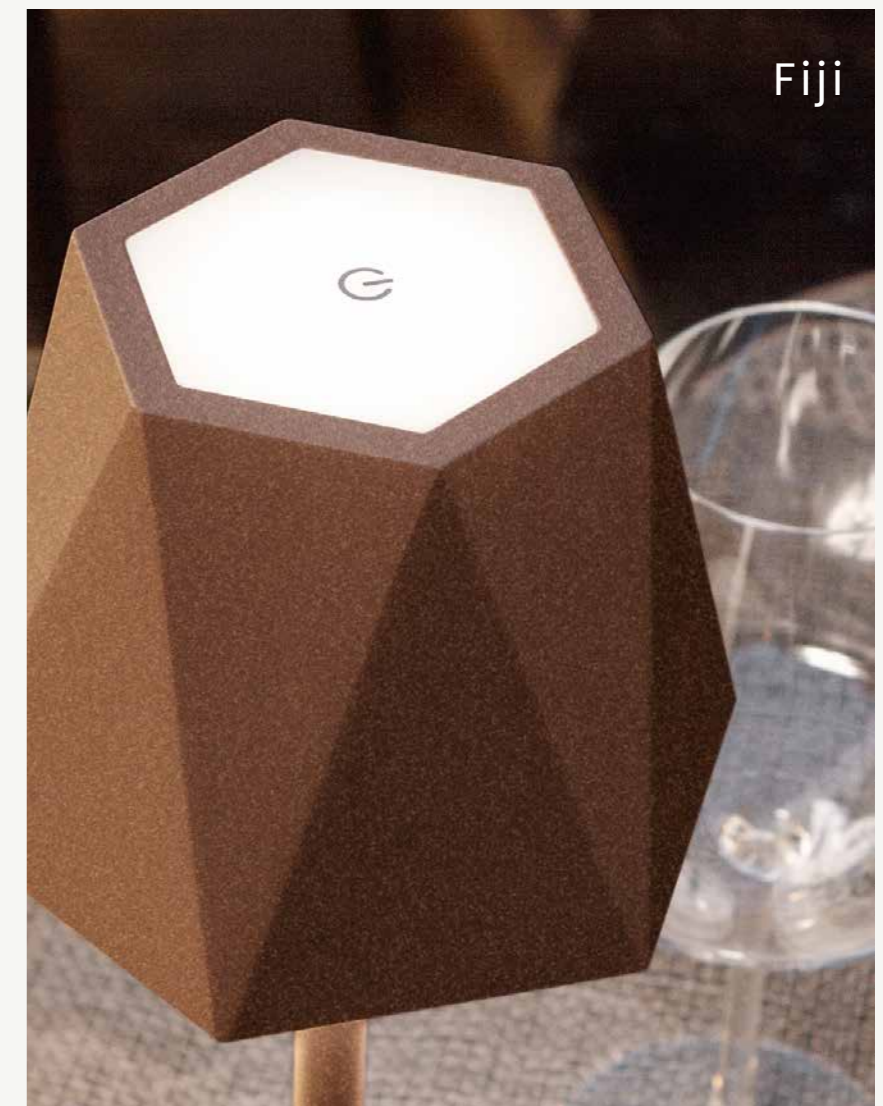

lumetto
table lamp

- **LT.FIJI/BIANCO**
- **LT.FIJI/NERO**
- **LT.FIJI/SALVIA**
- **LT.FIJI/CORTEN**

power: 3W LED
voltage: 220-230V
light temperature: 3000K
nominal lumens: 300LM
actual lumens: 240LM
dimmer: TOUCH

- lumetto
  lumetto
- Beam
  120°
- IP54
- 50.000
- 0,0102 m³
- 1,16 kg