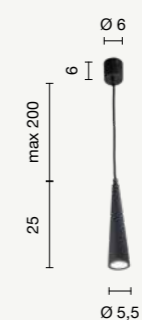

sospensione
suspension

SO.NOA/25-B.CO
SO.NOA/25-ORO
SO.NOA/25-NERO

power: 1 x GU10
voltage: 220-230V