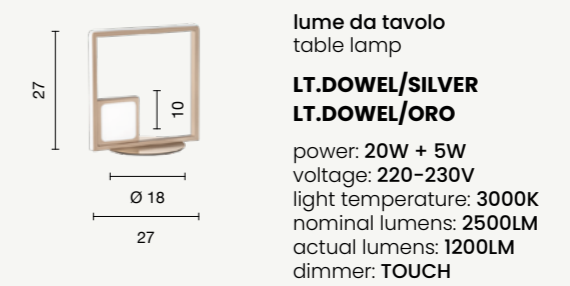

Collezione LED in metallo verniciato.
Disponibile in due colori.
LED collection in painted metal.
Available in two colours.

colore montatura
frame color

- silver
- oro