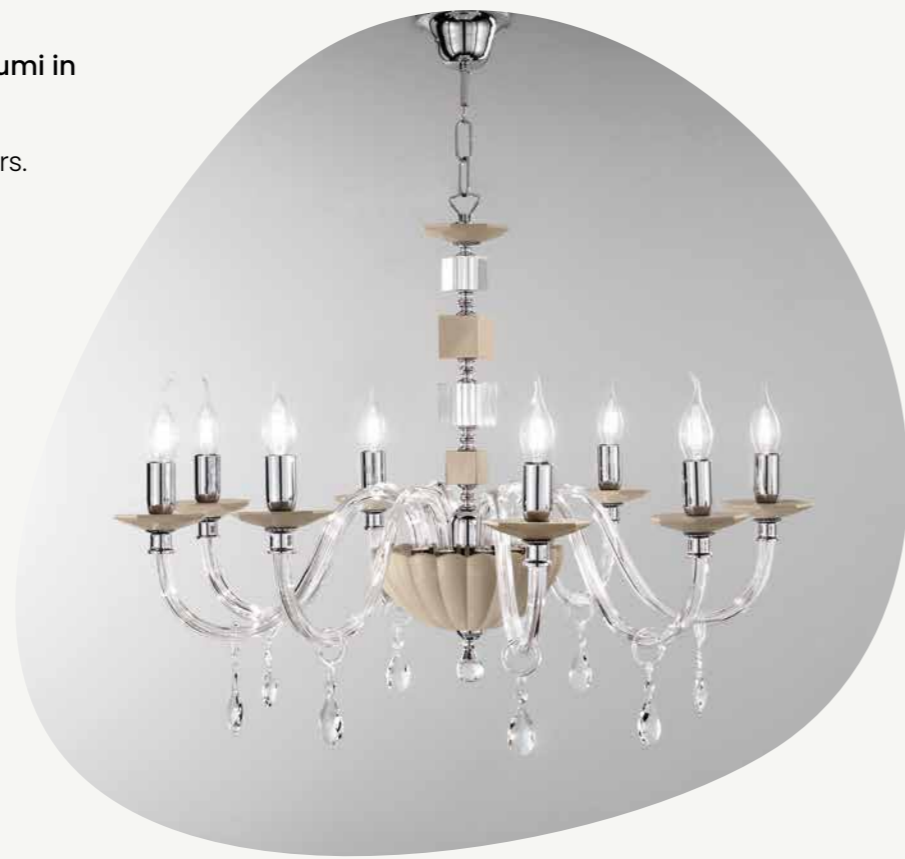

Collezione in vetro e cristallo con finitura cromo, paralumi in tessuto shantung bianco. Disponibile in diversi colori.
Collection in clear and crystal glass, chrome finish. Shantung white lampshade. Available in different colours.

colore montatura e cristalli
frame and crystals color

	cromo chrome	trasparente / bianco clear / white
	cromo chrome	trasparente / tortora clear / dove gray
	cromo chrome	trasparente / fumè clear / smoky
	cromo chrome	trasparente / ottanio clear / octane