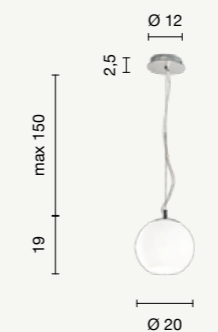

sospensione
suspension

SO.BOLA/20-BCA
SO.BOLA/20-FUME

power: 1 x E27
voltage: 220-230V