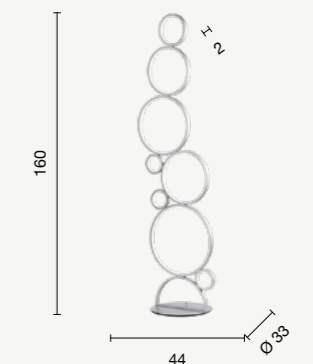

plafoniera  
ceiling light

**PL.POIS/SILVER-PC**  
**PL.POIS/SILV4000PC**  
**PL.POIS/ORO-PC**  
**PL.POIS/ORO4000PC**

power: 42W  
voltage: 220-230V  
light temperature:  
3000K; 4000K  
nominal lumens: 4100LM  
actual lumens: 2420LM  
dimmer: 

applique  
wall lamp

**AP.POIS/SILVER**  
**AP.POIS/SILV4000K**  
**AP.POIS/ORO**  
**AP.POIS/ORO4000K**

power: 20W  
voltage: 220-230V  
light temperature:  
3000K; 4000K  
nominal lumens: 1780LM  
actual lumens: 822LM  
dimmer: N/A