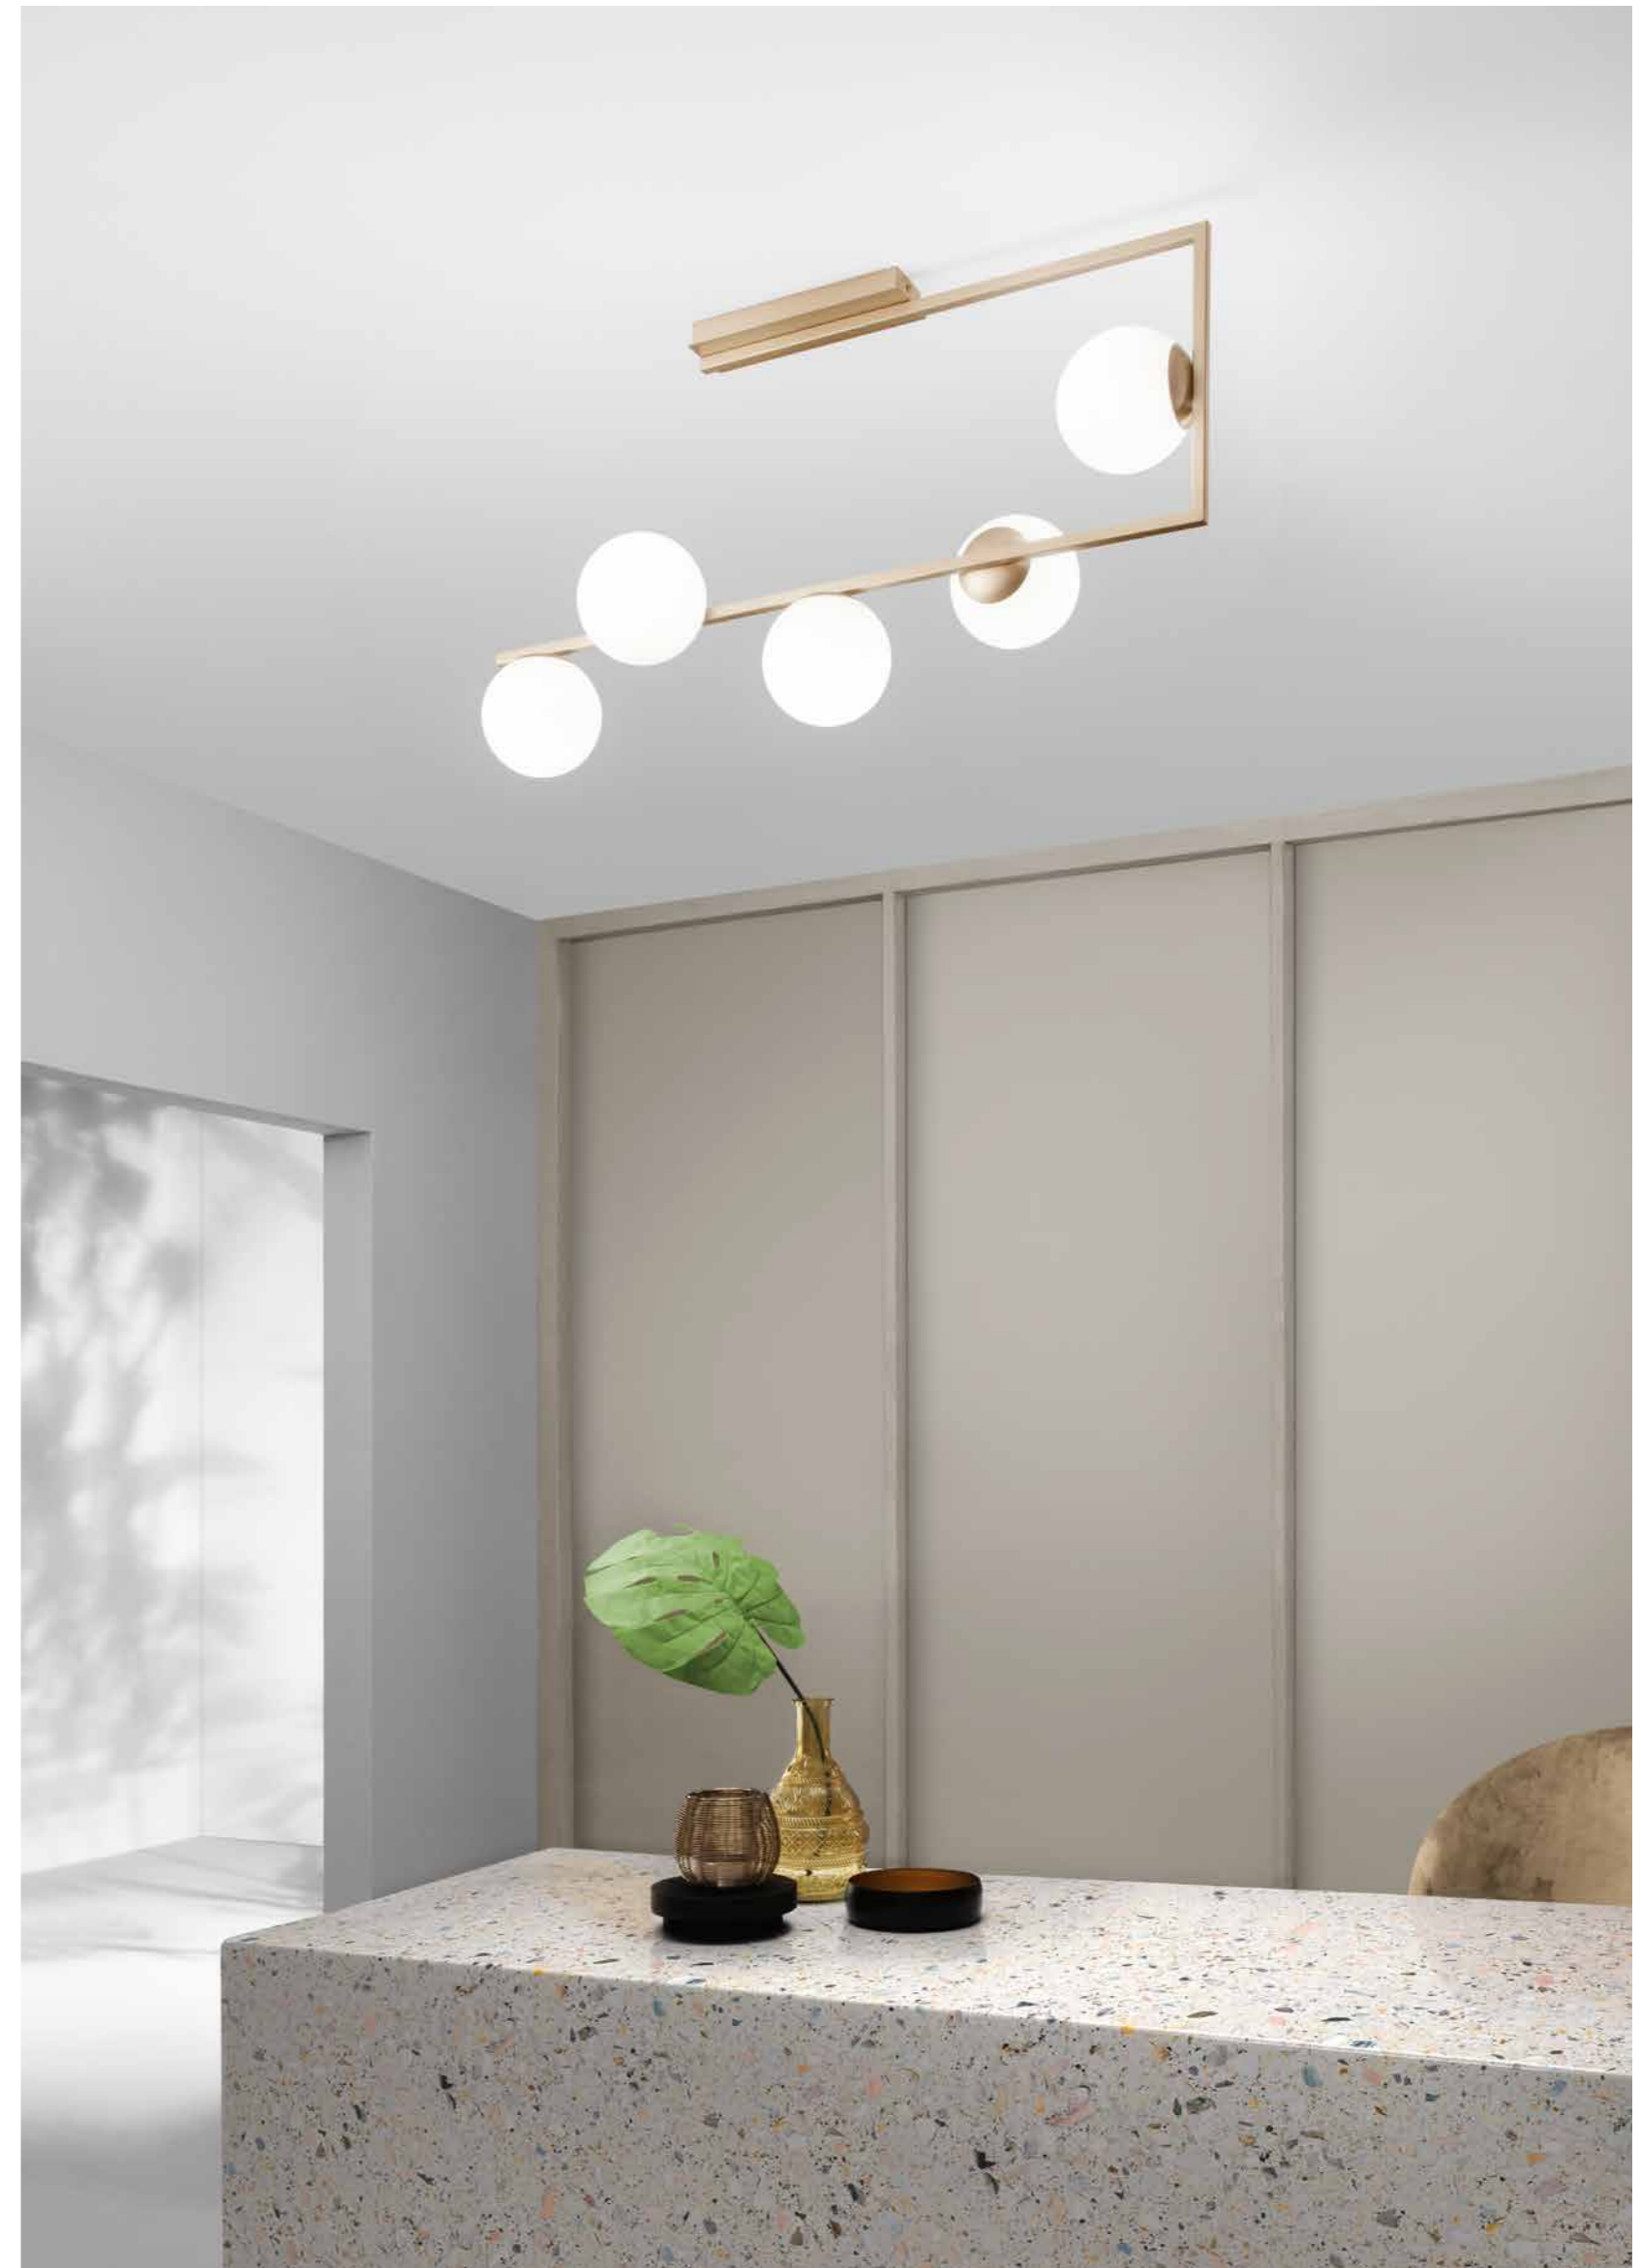

Monile

Collezione in metallo e vetro soffiato, disponibile in due colori.
Cavi regolabili in altezza.
Collection in metal and blow glass, available in two colours.
Lenght cables adjustable.