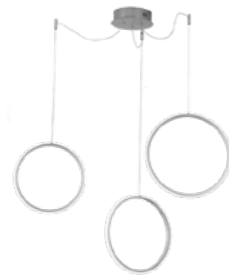

Circus
pag. 116