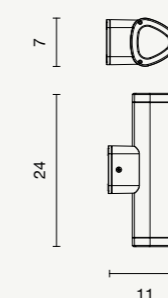

applique
wall lamp

AP.RAV/2-SILVER
AP.RAV/2-NERO
power: 2 x GU10
voltage: 220-230V

applique biemissione
double emission wall lamp

- IP54
- 0,003 m³
- 0,6 kg