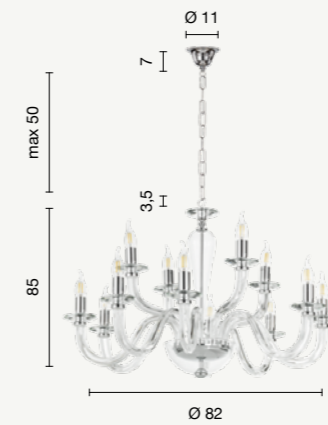

lampadario
chandelier
LP.RAVEL/12-CR
LP.RAVEL/12-BCO
LP.RAVEL/12-NERO
LP.RAVEL/12-ORO
power: 12 x E14
voltage: 220-230V