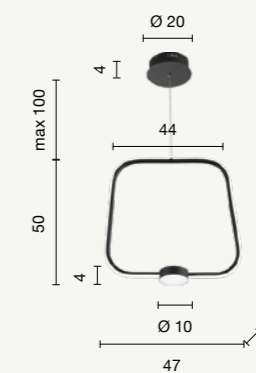

Collezione LED dimmerabile in metallo e diffusori polimerici. Cavi regolabili in lunghezza.
Versione bianca con sistema CCT.
Dimmable LED collection in metal and polymer diffuser. Cables adjustable. White version with CCT system.

colore montatura
frame color

- bianco
  white
- oro
  gold
- nero
  black