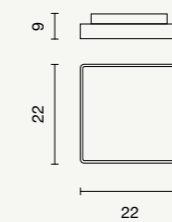

plafoniera
ceiling light

PL.PICCA/PC-B.CO
PL.PICCA/PC-GRIGIO
PL.PICCA/PC-ANTR

power: 1 x E27
voltage: 220-230V

plafoniera
ceiling light

- IP65
- 0,006 m³
- 0,8 kg