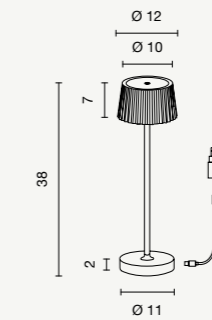

lumetto
table lamp

- LT.MACAO/BIANCO
- LT.MACAO/ORO
- LT.MACAO/SALVIA
- LT.MACAO/BLU.AVION
- LT.MACAO/CORTEN
- LT.MACAO/ANTRACITE

power: 3W LED
voltage: 220-230V
light temperature: 3000K
nominal lumens: 300LM
actual lumens: 240LM
dimmer: TOUCH

lumetto
table lamp

Beam
120°

IP54

50.000

0,0102 m³

1,16 kg