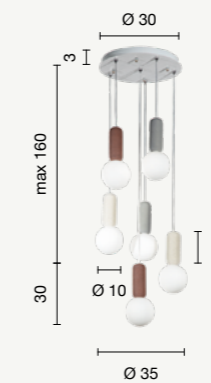

sospensione
suspension

SO.ROCK/MIX-6

power: 6 x G9
voltage: 220-230V