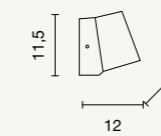

applique
wall lamp

AP.OWEN/SILVER
AP.OWEN/MARRONE

power: 6W LED
voltage: 220-230V
light temperature: 4000K
nominal lumens: 600LM
actuals lumens: 380LM

applique monoemissione
single emission wall lamp

- Beam
  90°
- IP44
- 30.000
- 0,001 m³
- 0,5 kg