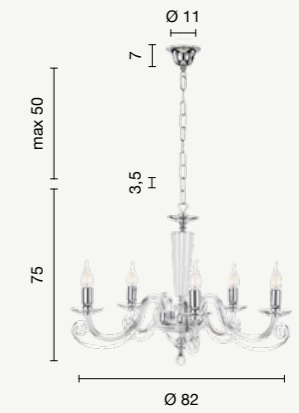

lampadario
chandelier
LP.CHERUBINI/5-BCO
LP.CHERUBINI/5-CR
LP.CHERUBINI/5-TOR
power: 5 x E14
voltage: 220-230V