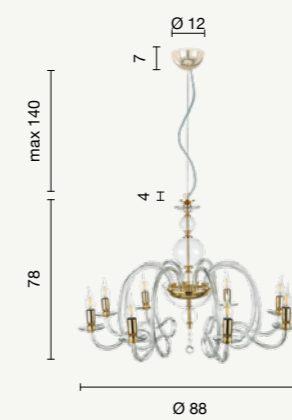

Collezione in vetro lavorato a mano. Dettagli in cristallo ottico. Finiture in metallo. Cavetti in acciaio regolabili in altezza. Disponibile in diversi colori.
Collection in handmade glass. Details in optical crystal. Metal finish. Steel cables adjustable in height. Available in different colours.

colore montatura e cristalli
frame and crystals color

	cromo chrome	bianco white
	cromo chrome	trasparente clear
	cromo chrome	rubino rubin
	cromo chrome	ottanio octane
	cromo chrome	fumè smoky
	oro gold	trasparente clear
	oro gold	ambra amber
	oro gold	borgogna burgundy

Vivaldi

lampadario
chandelier
LP.VIVALDI/8-BCO
LP.VIVALDI/8-CR
LP.VIVALDI/8-RUB
LP.VIVALDI/8-OTT
LP.VIVALDI/8-FUMÈ

LP.VIVALDI/8-ORO
LP.VIVALDI/8-AMB
LP.VIVALDI/8-BGN
power: 8 x E14
voltage: 220-230V