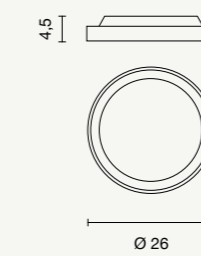

Aidi

colore montatura  
frame color

-  bianco  
white
-  grigio  
gray
-  antracite  
anthracite

plafoniera  
ceiling light

**PL.AIDI/B.CO**  
**PL.AIDI/GRIGIO**  
**PL.AIDI/ANTR**

power: 15W  
voltage: 220-230V  
light temperature: 4000K  
nominal lumens: 1500LM  
actual lumens: 1000LM