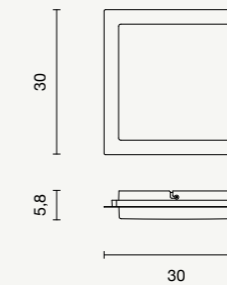

plafoniera
ceiling light

PL.TABLET/SILVER
PL.TABLET/MARRONE

power: 15W
voltage: 220-230V
light temperature: 4000K
nominal lumens: 1400LM
actual lumens: 750LM

plafoniera
ceiling light

Beam
120°

IP44

30.000

0,006 m³

1,2 kg