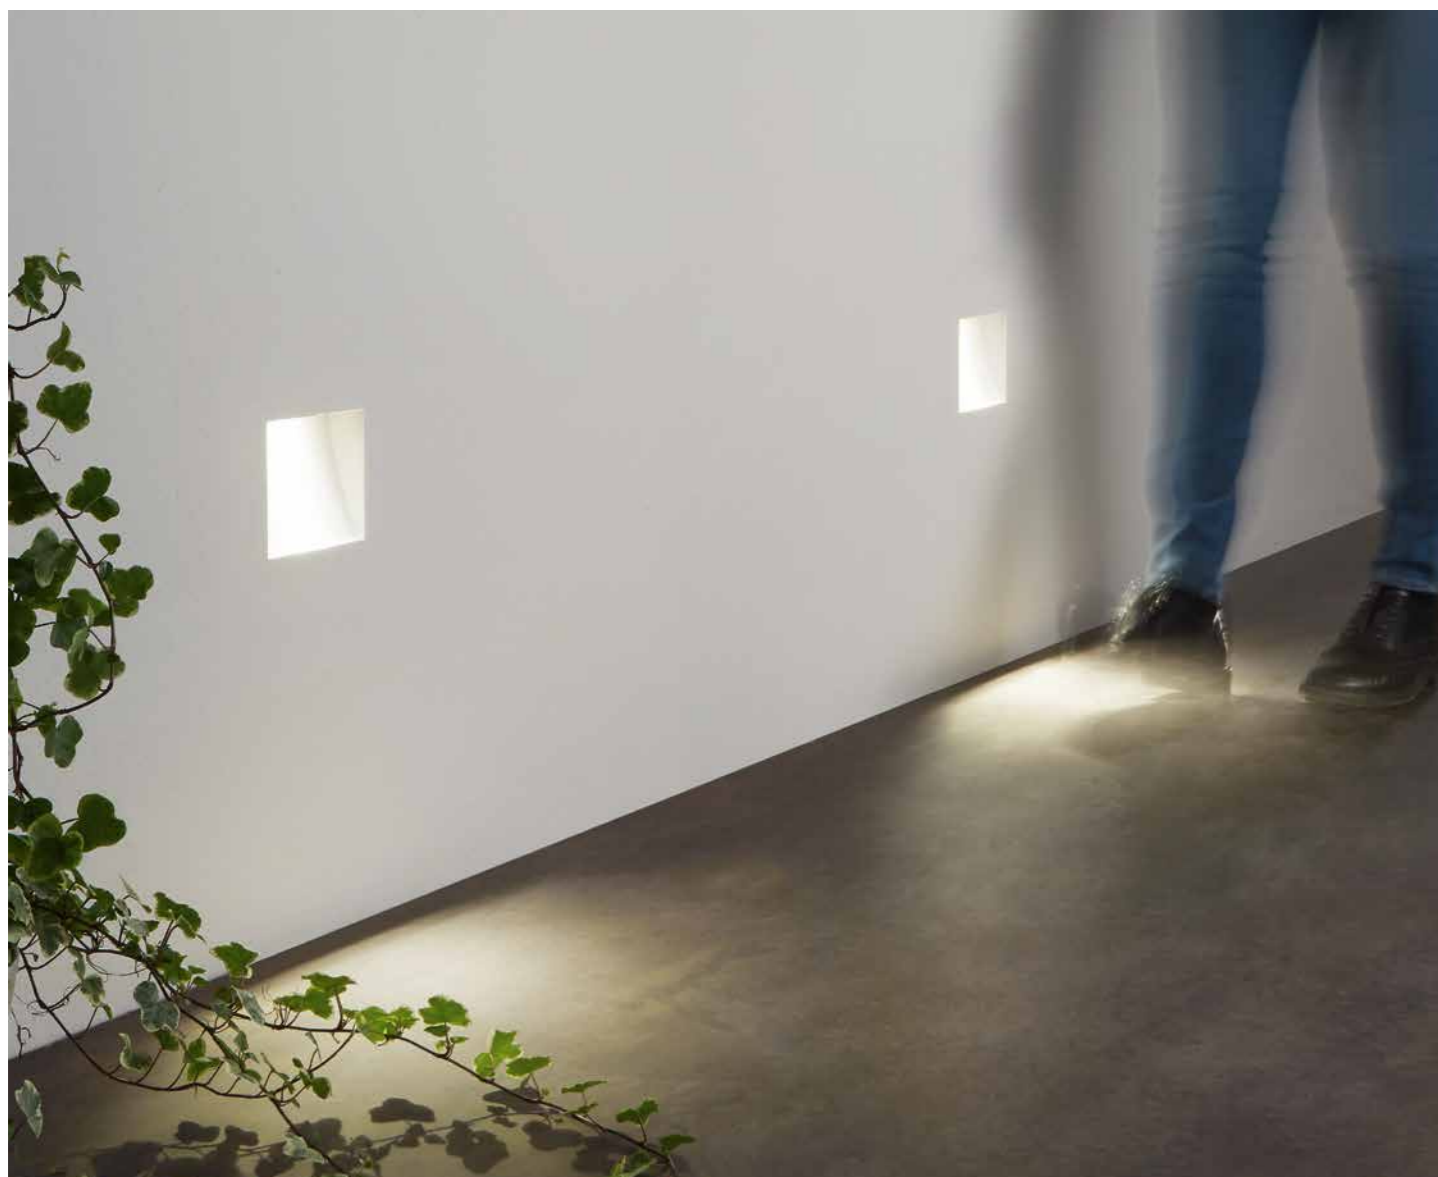

MINIMAL
Funky

Faretto LED da incasso a luce indiretta,
in gesso verniciabile.
LED recessed spotlight with indirect light,
in paintable plaster.

colore montatura
frame color

bianco
white

faretto
spotlight

FT.FUNKY/B.CO

power: 1W LED
voltage: 220-230V
light temperature: 3000K
nominal lumens: 100LM
actual lumens: 90LM