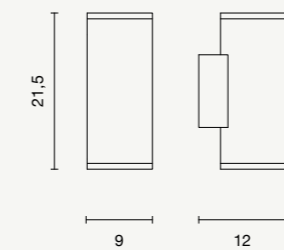

Collezione per esterni, struttura in alluminio con diffusore in vetro.
Disponibile in quattro colori.
Outdoor collection, aluminum frame with glass diffuser.
Available in four colours.

colore montatura
frame color

- bianco
  white
- silver
  silver
- marrone
  brown
- nero
  black

Jubo

applique
wall lamp

AP.JUBO/2-B.CO
AP.JUBO/2-SILVER
AP.JUBO/2-MARR
AP.JUBO/2-NERO
power: 2 x GU10
voltage: 220-230V

applique biemissione
double emission wall lamp

- IP54
- 0,002 m³
- 0,65 kg