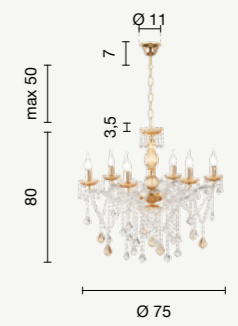

lampadario
chandelier
LP.DAMASCO/8-CR
LP.DAMASCO/8-FUME
LP.DAMASCO/8-OTT
LP.DAMASCO/8-AMB
power: 8 x E14
voltage: 220-230V

lampadario
chandelier
LP.DAMASCO/6-CR
LP.DAMASCO/6-FUME
LP.DAMASCO/6-OTT
LP.DAMASCO/6-AMB
power: 6 x E14
voltage: 220-230V