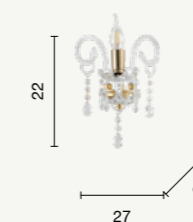

**LP.MT/3T4**

power: 3 x E14  
voltage: 220-230V

lampadario  
chandelier

**AP.MT/2T4**

power: 2 x E14  
voltage: 220-230V

applique  
wall lamp

**AP.MT/1T4**

power: 1x E14  
voltage: 220-230V