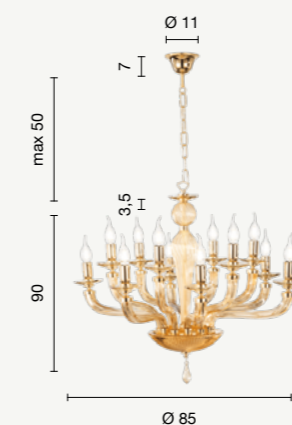

Collezione in vetro lavorato a mano.
Finiture in metallo. Disponibile in diversi colori.
Handmade glass collection. Metal finish.
Available in different colours.

colore montatura e cristalli
frame and crystals color

	cromo chrome	bianco white
	cromo chrome	trasparente clear
	cromo chrome	ottanio octane
	cromo chrome	fumè smoky

	oro gold	trasparente clear
	oro gold	ambra amber

lampadario
chandelier
LP.VILLA/12-BCO
LP.VILLA/12-CR
LP.VILLA/12-OTT
LP.VILLA/12-FUMÈ
LP.VILLA/12-ORO
LP.VILLA/12-AMB
power: 12 x E14
voltage: 220-230V