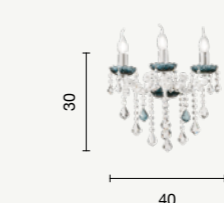

Collezione con struttura in metallo ed elementi decorativi in cristallo ottico.
Disponibile in diversi colori.
Collection with metal structure and decorative elements in optical crystal.
Available in different colours.

colore montatura e cristalli
frame and crystals color

	cromo chrome	trasparente/trasparente clear/clear
	cromo chrome	trasparente/fumè clear/smoky
	cromo chrome	trasparente/ottanio clear/octane
	oro gold	trasparente/ambra clear/amber

Damasco

lampadario
chandelier
LP.DAMASCO/16-CR
LP.DAMASCO/16-FUME
LP.DAMASCO/16-OTT
LP.DAMASCO/16-AMB
power: 16 x E14
voltage: 220-230V

lampadario
chandelier
LP.DAMASCO/12-CR
LP.DAMASCO/12-FUME
LP.DAMASCO/12-OTT
LP.DAMASCO/12-AMB
power: 12 x E14
voltage: 220-230V

lampadario
chandelier
LP.DAMASCO/8-CR
LP.DAMASCO/8-FUME
LP.DAMASCO/8-OTT
LP.DAMASCO/8-AMB
power: 8 x E14
voltage: 220-230V

lampadario
chandelier
LP.DAMASCO/6-CR
LP.DAMASCO/6-FUME
LP.DAMASCO/6-OTT
LP.DAMASCO/6-AMB
power: 6 x E14
voltage: 220-230V

applique
wall lamp
AP.DAMASCO/3-CR
AP.DAMASCO/3-FUME
AP.DAMASCO/3-OTT
AP.DAMASCO/3-AMB
power: 3 x E14
voltage: 220-230V

applique
wall lamp
AP.DAMASCO/2-CR
AP.DAMASCO/2-FUME
AP.DAMASCO/2-OTT
AP.DAMASCO/2-AMB
power: 2 x E14
voltage: 220-230V