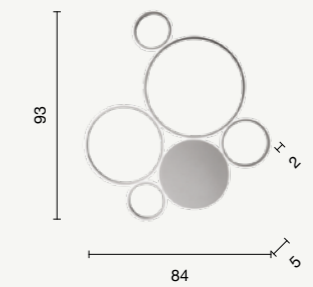

colore montatura  
frame color

-  silver
-  oro

sospensione  
suspension

**SO.POIS/SILVER**  
**SO.POIS/SILVER4000K**  
**SO.POIS/ORO**  
**SO.POIS/ORO4000K**

power: 60W  
voltage: 220-230V  
light temperature:  
3000K; 4000K  
nominal lumens: 5980LM  
actual lumens: 3296LM  
dimmer: 