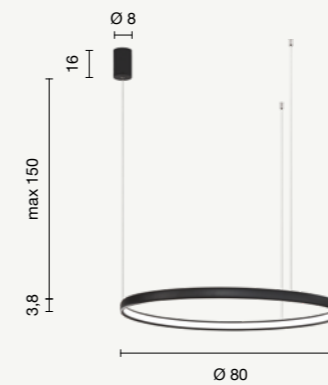

colore montatura  
frame color

- bianco  
white
- oro  
gold
- nero  
black

Nova

sospensione  
suspension

**SO.NOVA/60-BIANCO**  
**SO.NOVA/60-ORO**  
**SO.NOVA/60-NERO**

power: 28W  
voltage: 220-230V  
light temperature: 3000K  
nominal lumens: 2800LM  
effective lumens: 1680LM  
dimmer: