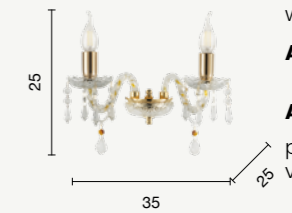

applique wall lamp  
**AP.DALLAS/2CR**  
**AP.DALLAS/2ORO**  
 power: 2 x E14  
 voltage: 220-230V

applique wall lamp  
**AP.DALLAS/1CR**  
**AP.DALLAS/1ORO**  
 power: 1 x E14  
 voltage: 220-230V

lumetto table lamp  
**LT.DALLAS/SP-CR**  
**LT.DALLAS/SP-OR**  
 power: 1 x E14  
 voltage: 220-230V