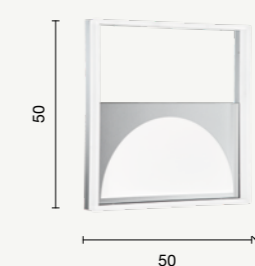

colore montatura  
frame color

■ silver  
■ silver

Art

plafoniera  
ceiling light

**PL.ART/GR-SILVER**

power: 40W  
voltage: 220-230V  
light temperature:  
CCT SYSTEM 3000K - 4000K  
nominal lumens: 4000LM  
actual lumens: 2050LM  
dimmer: