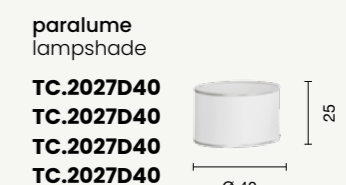

paralume
lampshade
TC.2027D40
TC.2027D40
TC.2027D40
TC.2027D40

TC.2028D40
TC.2028D40