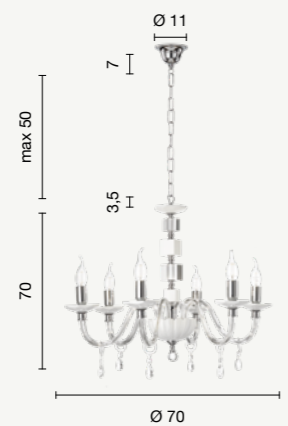

lampadario  
chandelier  
**LP.LIVIA/12BL**  
**LP.LIVIA/12-TOR**  
**LP.LIVIA/12-FUME**  
**LP.LIVIA/12-OTT**  
power: 12 x E14  
voltage: 220-230V

lampadario  
chandelier  
**LP.LIVIA/8BL**  
**LP.LIVIA/8-TOR**  
**LP.LIVIA/8-FUME**  
**LP.LIVIA/8-OTT**  
power: 8 x E14  
voltage: 220-230V