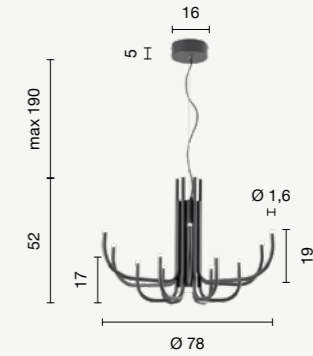

LED

Nouveau

Sospensione LED in metallo verniciato a polvere, composta da 12 braccetti LED più un LED centrale. Cavetti regolabili in lunghezza. Disponibile in diversi colori.

LED suspension in powder-coated metal, composed of 12 LED arms plus a central LED. Length adjustable cables. Available in different colours

Nouveau

colore montatura
frame color

- bianco
  white
- oro
  gold
- nero
  black

sospensione
suspension

SO.NOUVEAU/B.CO
SO.NOUVEAU/ORO
SO.NOUVEAU/NERO

power: 3W x 12 + 10W (46W)
voltage: 220-230V
light temperature: 3000K
nominal lumens: 2350LM
actual lumens: 1433LM
dimmer: