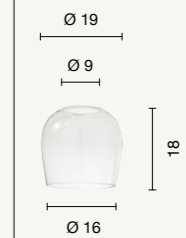

ALFA/PC-TRASP

Vetro ALFA medio
ALFA medium glass