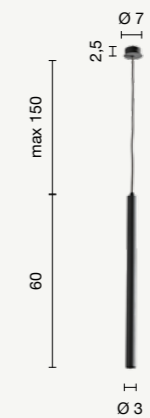

Collezione in metallo con fonte luminosa LED.
Cavetti regolabili in lunghezza. Colori disponibili:
bianco, tortora, nero.
Collection in metal with LED light source. Length
adjustable cables. Available colours: white,
dove gray, black.

colore montatura e filo
frame and wire color

- bianco con filo bianco
  white with white wire
- tortora con filo trasparente
  dove gray with transparent wire
- nero con filo nero
  black with black wire

Tube