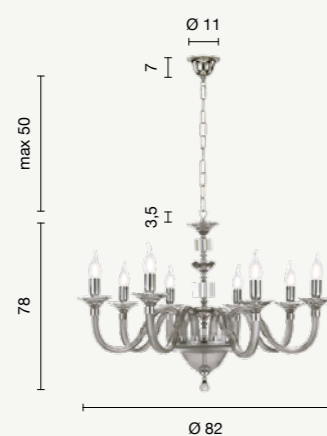

lampadario
chandelier
LP.GALA/8-CR
LP.GALA/8-BCO
LP.GALA/8-TORT
LP.GALA/8-OTT
LP.GALA/8-FUMÈ
LP.GALA/8-ORO
power: 8 x E14
voltage: 220-230V