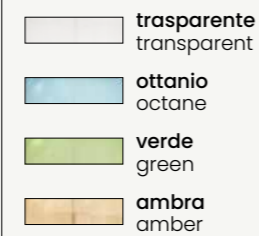

Pinta optional

colori vetri
glass color