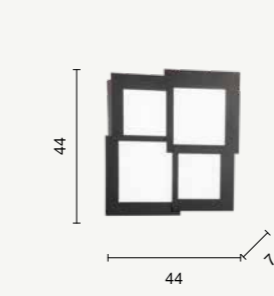

plafoniera
ceiling light
PL.PASSPARTOU/MDBC
PL.PASSPARTOU/MDOR
PL.PASSPARTOU/MDNE
power: 45W
voltage: 220-230V
light temperature: 3000K
nominal lumens: 4500LM
actual lumens: 2200LM
dimmer: N/A