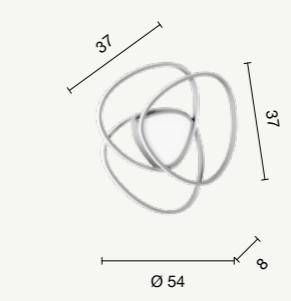

plafoniera
ceiling light

PL.ROSE/PCSIL3000K
PL.ROSE/PCSIL4000K
PL.ROSE/PCORO3000K

power: 60W
voltage: 220-230V
light temperature:
ORO 3000K
SILVER 3000K; 4000K
nominal lumens: 6000LM
actual lumens: 2900LM
dimmer: