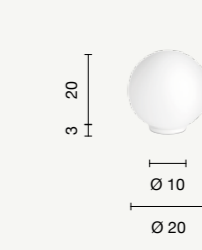

lumetto  
 table lamp  
**LT.AREA/30**  
 power: 1 x E27  
 voltage: 220-230V

lumetto  
 table lamp  
**LT.AREA/20**  
 power: 1 x E27  
 voltage: 220-230V

CONTEMPORARY