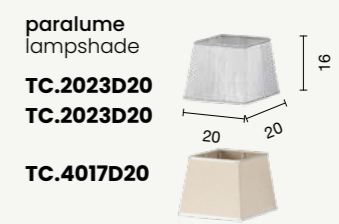

applique  
wall lamp  
**AP.CHERUBINI/1-BCO**  
**AP.CHERUBINI/1-CR**  
**AP.CHERUBINI/1-TOR**  
power: 1 x E14  
voltage: 220-230V

lumetto  
table lamp  
**LT.CHERUBINI/BCO**  
**LT.CHERUBINI/CR**  
**LT.CHERUBINI/TOR**  
power: 1 x E14  
voltage: 220-230V