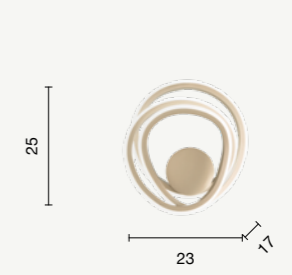

applique
wall lamp
AP.GOLDEN/ORO
power: 23W
voltage: 220-230V
light temperature: 3000K
nominal lumens: 2300LM
actual lumens: 1250LM
dimmer: N/A