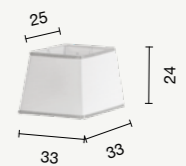

paralume
lampshade
TC.4018D33
TC.4018D33
TC.4018D33
TC.4018D33