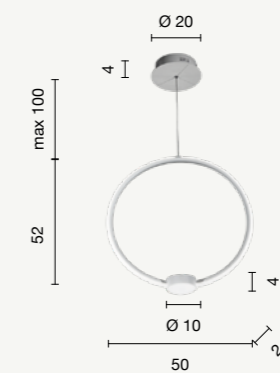

sospensione
suspension

SO.OMEGA/GR-B.CO
SO.OMEGA/GR-ORO
SO.OMEGA/GR-NERO

power: 35W
voltage: 220-230V
light temperature:
ORO e NERO 3000K
BIANCO CCT System 3000K - 4000K
nominal lumens: 3500LM
actual lumens: 2000LM
dimmer: