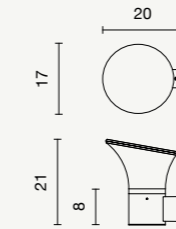

applique
wall lamp

AP.ARES/SILVER
AP.ARES/NERO

power: 1 x E27
voltage: 220-230V

applique monoemissione
single emission wall lamp

- IP54
- 0,007 m³
- 0,7 kg