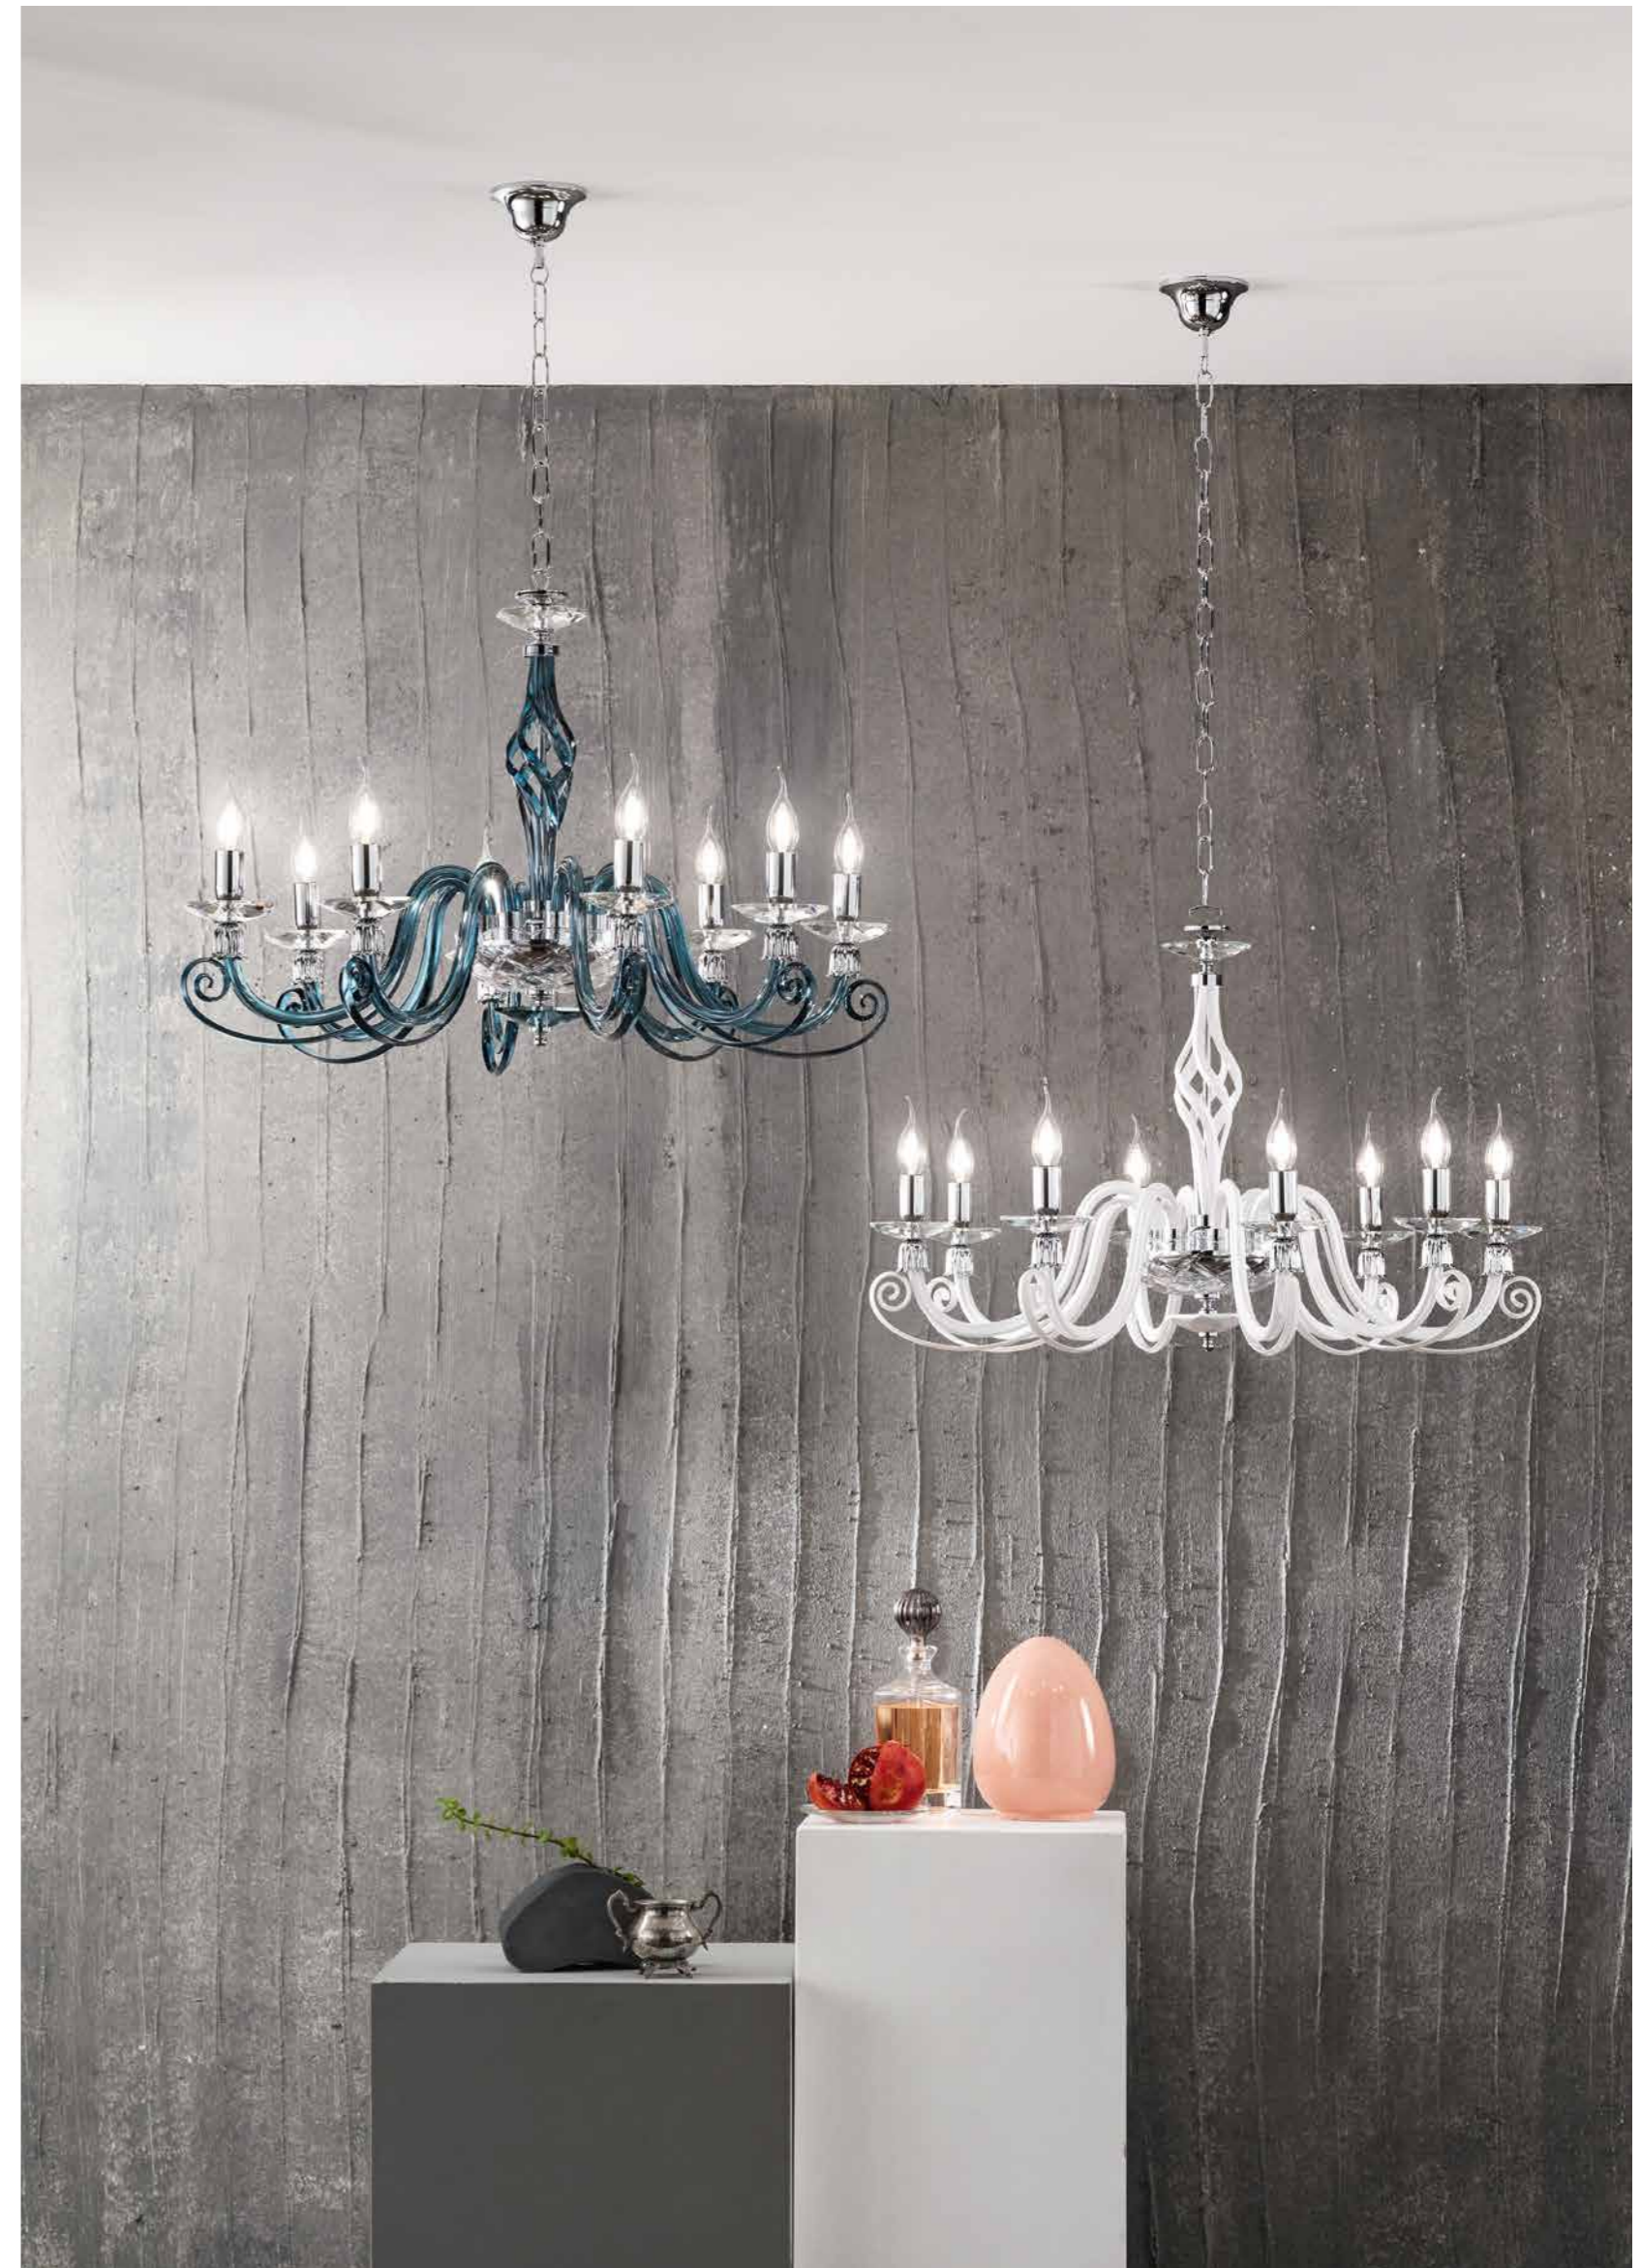

ETERNITY
1306