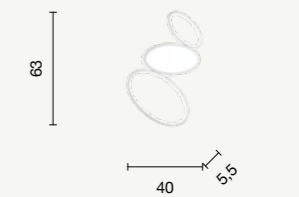

plafoniera
ceiling light

PL.RICE/PC-B.CO
PL.RICE/PC-ORO

power: 25W
voltage: 220-230V
light temperature: 3000K
nominal lumens: 2500LM
actual lumens: 1200LM
dimmer: