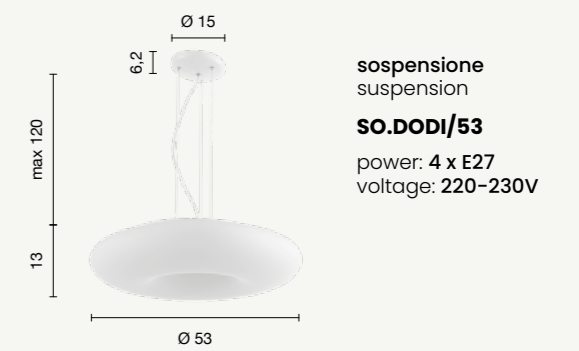

CONTEMPORARY

Dodi

Collezione in vetro bianco soffiato ed acidato.
Montatura in metallo bianco. Cavetti regolabili in
lunghezza. Tre decorazioni centrali incluse: Bianco,
Tortora, Nero.
Collection in frosted white blown glass. White metal
frame. Length adjustable cables. Three interchangeable
central decoration included: White, Dove grey, Black.

Dodi

colore montatura e vetri
frame and glass color

bianco
white

bianco
white