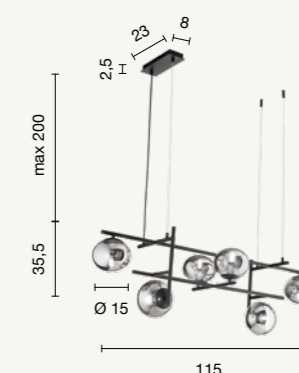

sospensione
suspension
SO.JEWEL/ORO
SO.JEWEL/NERO
power: 1 x E14
voltage: 220-230V

sospensione
suspension
SO.JEWEL/R-6ORO
SO.JEWEL/R-6NERO
power: 6 x E14
voltage: 220-230V

sospensione
suspension
SO.JEWEL/6-ORO
SO.JEWEL/6-NERO
power: 6 x E14
voltage: 220-230V