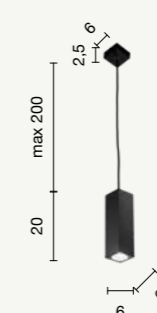

sospensione
suspension

SO.ALOA/PC-B.CO
SO.ALOA/PC-ORO
SO.ALOA/PC-NERO

power: 1 x GU10
voltage: 220-230V