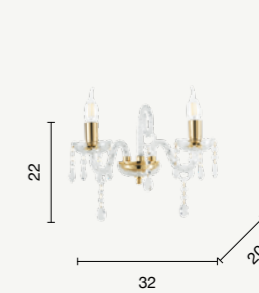

**LP.MT/3T4**

power: 3 x E14  
voltage: 220-230V

lampadario  
chandelier

**AP.MT/2T4**

power: 2 x E14  
voltage: 220-230V

applique  
wall lamp

**AP.MT/1T4**

power: 1x E14  
voltage: 220-230V