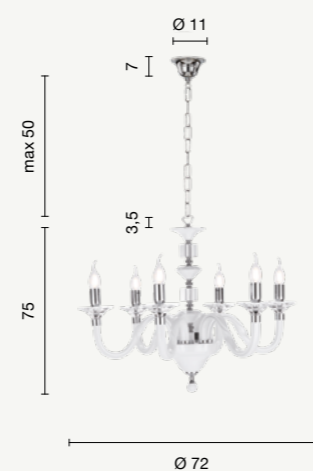

lampadario
chandelier
LP.GALA/6-CR
LP.GALA/6-BCO
LP.GALA/6-TORT
LP.GALA/6-OTT
LP.GALA/6-FUMÈ
LP.GALA/6-ORO
power: 6 x E14
voltage: 220-230V