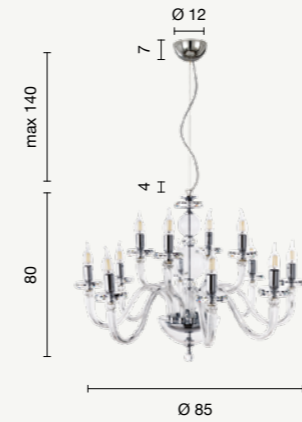

Bach

lampadario
chandelier

LP.BACH/12SP-CR
LP.BACH/12CP-CR

LP.BACH/12SP-ORO
LP.BACH/12CP-ORO

power: 12 x E14
voltage: 220-230V

paralume
lampshade

TC.3535D16

TC.3530D16