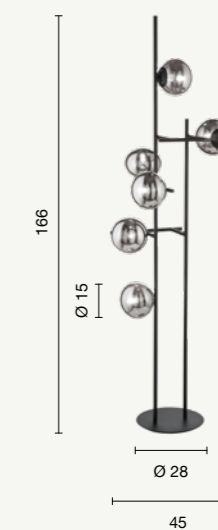

piantana
floor lamp
PT.JEWEL/ORO
PT.JEWEL/NERO
power: 6 x E14
voltage: 220-230V