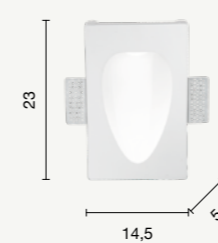

Faretto LED da incasso a luce indiretta,  
in gesso verniciabile.  
LED recessed spotlight with indirect light,  
in paintable plaster.

colore montatura  
frame color

bianco  
white

faretto  
spotlight

**FT.LISCIO/B.CO**