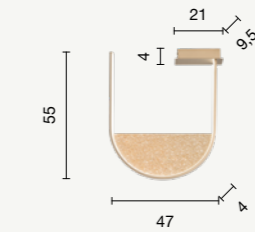

plafoniera
ceiling lamp

PL.LOTUS/ORO
PL.LOTUS/NERO

power: 34W
voltage: 220-230V
light temperature: 3000K
nominal lumens: 3400LM
effective lumens: 2040LM
dimmer: