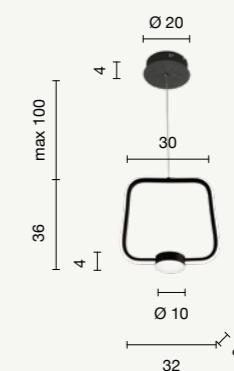

colore montatura  
 frame color

- bianco  
white
- oro  
gold
- nero  
black

**sospensione**  
 suspension

**SO.ALFA/GR-B.CO**  
**SO.ALFA/GR-ORO**  
**SO.ALFA/GR-NERO**

power: 35W  
 voltage: 220-230V  
 light temperature:  
 ORO e NERO 3000K  
 BIANCO CCT System 3000K - 4000K  
 nominal lumens: 3500LM  
 actual lumens: 2000LM  
 dimmer: