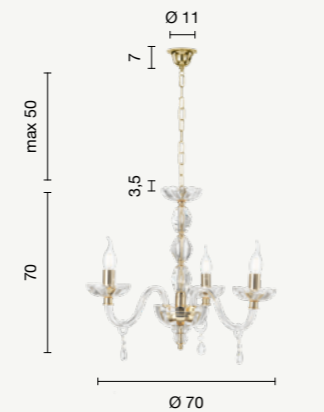

oro gold trasparente clear

lampadario chandelier  
**LP.BRIGIDA/12**  
power: 12 x E14  
voltage: 220-230V

lampadario chandelier  
**LP.BRIGIDA/8**  
power: 8 x E14  
voltage: 220-230V

lampadario chandelier  
**LP.BRIGIDA/6**  
power: 6 x E14  
voltage: 220-230V