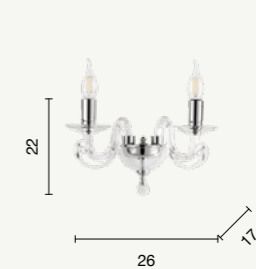

lampadario
chandelier
AP.CHERUBINI/2-BCO
AP.CHERUBINI/2-CR
AP.CHERUBINI/2-TOR
power: 2 x E14
voltage: 220-230V