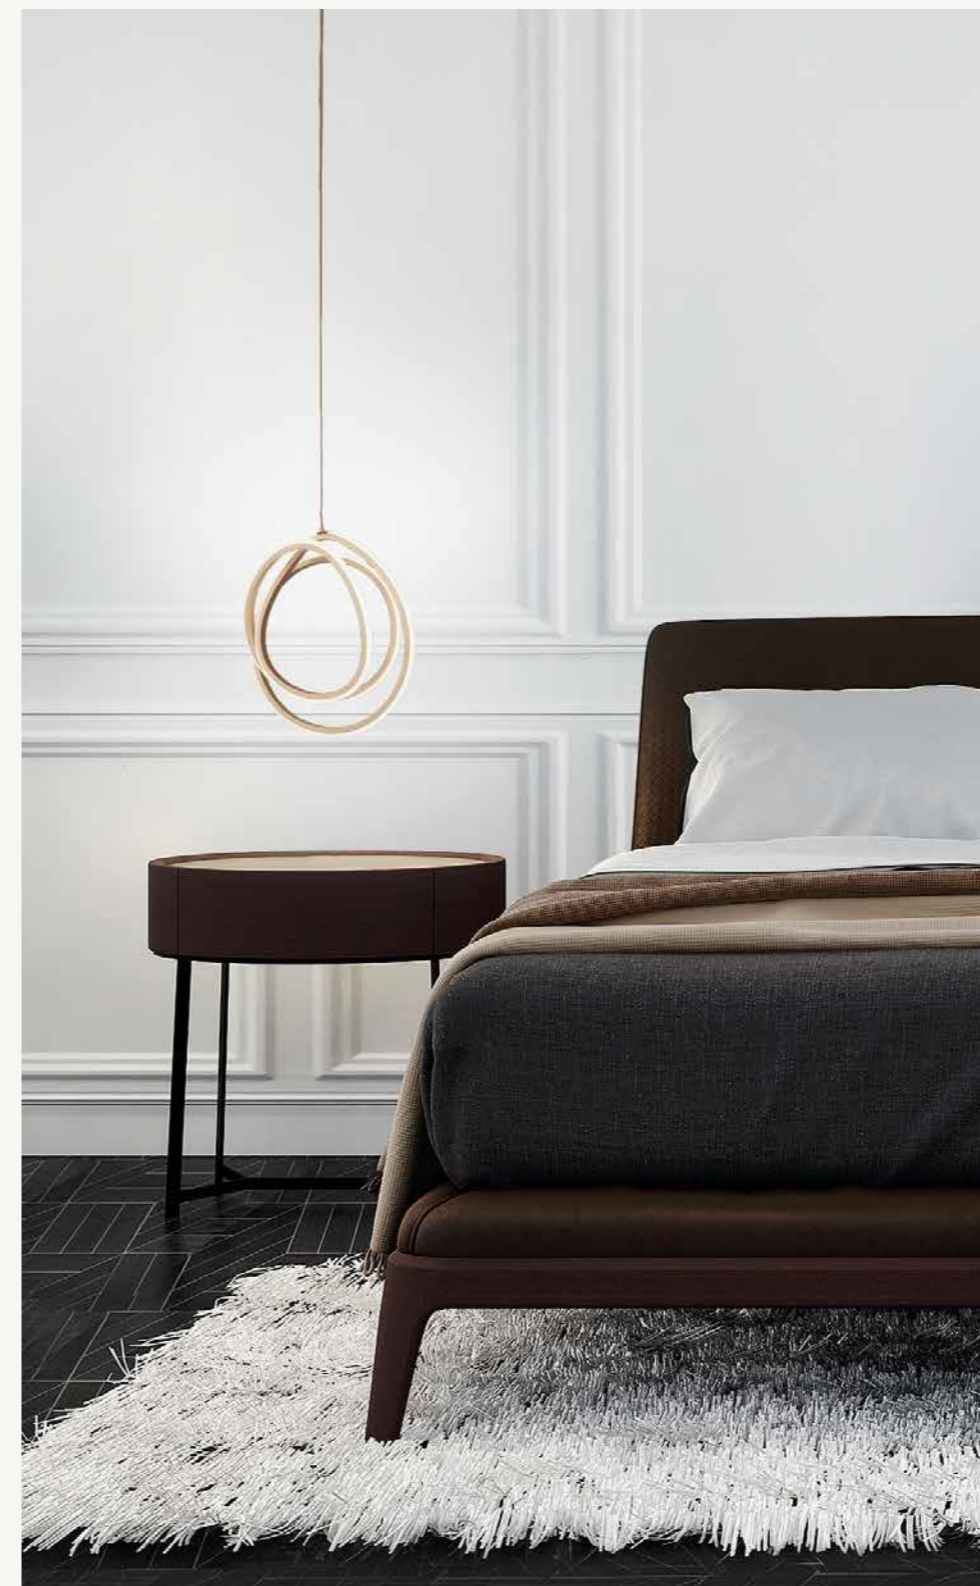

Golden

sospensione
suspension
SO.GOLDEN/50
power: 50W
voltage: 220-230V
light temperature: 3000K
nominal lumens: 4750LM
actual lumens: 2190LM
dimmer:

sospensione
suspension
SO.GOLDEN/35
power: 28W
voltage: 220-230V
light temperature: 3000K
nominal lumens: 2698LM
actual lumens: 1349LM
dimmer:

applique
wall lamp
AP.GOLDEN/ORO
power: 23W
voltage: 220-230V
light temperature: 3000K
nominal lumens: 2300LM
actual lumens: 1250LM
dimmer: N/A

piantana
floor lamp
PT.GOLDEN/ORO
power: 45W
voltage: 220-230V
light temperature: 3000K
nominal lumens: 4250LM
actual lumens: 2085LM
dimmer: