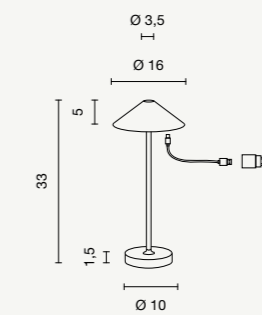

lumetto
table lamp

LT.MOON/BIANCO
LT.MOON/SALVIA
LT.MOON/CORTEN
LT.MOON/NERO

power: 3W LED
voltage: 220-230V
light temperature: 3000K
nominal lumens: 300LM
actual lumens: 240LM
dimmer: TOUCH

- lumetto
  lumetto
- **Beam**
  120°
- IP54
- 50.000
- 0,0182 m³
- 1,15 kg