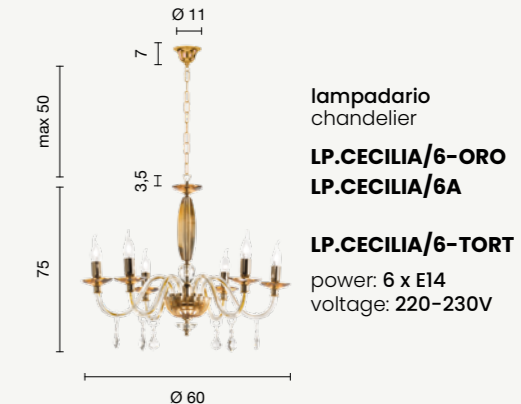

Collezione in vetro e cristallo, paralumi in tessuto plissé.
Disponibile in diversi colori.
Collection in glass and crystal, plissé lampshades.
Available in different colours.

colore montatura e cristalli
frame and crystals color

oro gold trasparente clear
 oro gold trasparente / ambra clear / amber

cromo chrome trasparente / tortora clear / dove gray