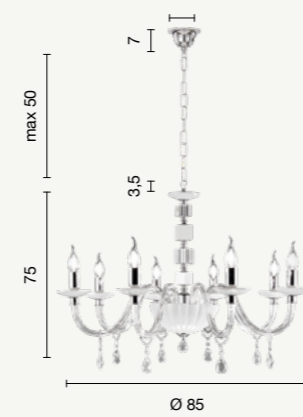

lampadario
chandelier
LP.LIVIA/12BL
LP.LIVIA/12-TOR
LP.LIVIA/12-FUME
LP.LIVIA/12-OTT
power: 12 x E14
voltage: 220-230V

lampadario
chandelier
LP.LIVIA/8BL
LP.LIVIA/8-TOR
LP.LIVIA/8-FUME
LP.LIVIA/8-OTT
power: 8 x E14
voltage: 220-230V