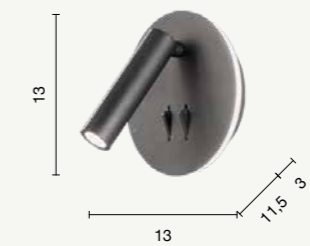

Applique LED in metallo con retroilluminazione e spot orientabile.
Metal wall lamp with backlight and adjustable LED spot.

colore montatura
frame color

- bianco
  white
- nero
  black

Sella

applique
wall lamp
AP.SELLA/CR-BIANCO
AP.SELLA/CR-NERO
power: 6W + 3W LED
voltage: 220-230V
light temperature: 3000K
nominal lumens: 900LM
actual lumens: 790LM
dimmer: N/A