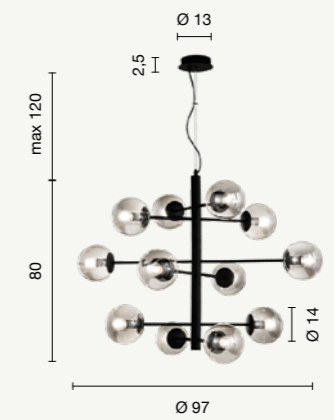

Collezione in metallo e vetro soffiato, disponibile in due colori. Cavi regolabili in lunghezza.
Collection in metal and blow glass, available in two colours. Length cables adjustable.

colore montatura e vetri
frame and glass color

	oro gold		ambra amber
	nero black		fumè smoky

Eliseo

sospensione
suspension
SO.ELISEO/12-NERO
SO.ELISEO/12-ORO
power: 12 x E14
voltage: 220-230V