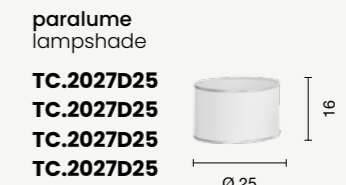

paralume
lampshade
TC.2027D25
TC.2027D25
TC.2027D25
TC.2027D25

TC.2028D25
TC.2028D25