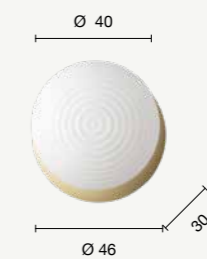

plafoniera
ceiling light
PL.TONDO/ORO
PL.TONDO/FUME
power: 2 x E27
voltage: 220-230V