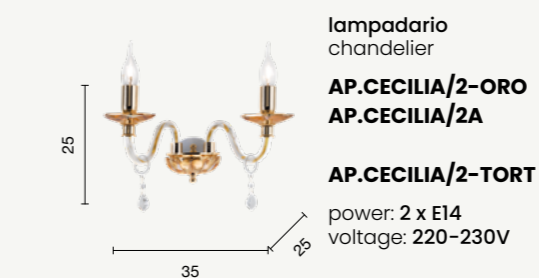

Collezione in vetro e cristallo, paralumi in tessuto plissé.
Disponibile in diversi colori.
Collection in glass and crystal, plissé lampshades.
Available in different colours.

colore montatura e cristalli
frame and crystals color

oro gold trasparente clear
 oro gold trasparente / ambra clear / amber

cromo chrome trasparente / tortora clear / dove gray