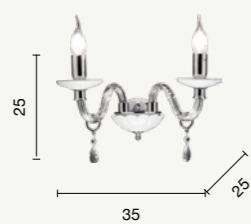

applique
wall lamp
AP.LIVIA/2BL
AP.LIVIA/2-TOR
AP.LIVIA/2-FUME
AP.LIVIA/2-OTT
power: 2 x E14
voltage: 220-230V