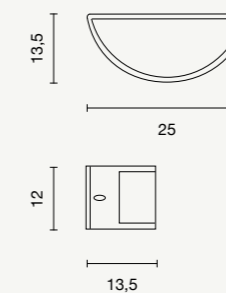

applique
wall lamp

AP.FABIUS/BCA
AP.FABIUS/SILVER
AP.FABIUS/NERO

power: 1 x E27
voltage: 220-230V

applique biemissione
double emission wall lamp

IP44

0,004 m³

1 kg