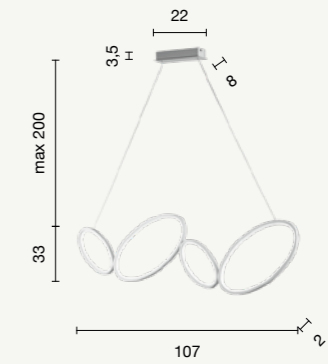

Collezione LED dimmerabile, struttura in metallo e diffusore in acrilico e silicone. Due colori disponibili.
Dimmable LED collections, metal structure with acrylic and silicone diffuser. Two colors available.

colore montatura
frame color

- bianco
  white
- oro
  gold

sospensione
suspension

SO.RICE/B.CO
SO.RICE/ORO

power: 35W
voltage: 220-230V
light temperature: 3000K
nominal lumens: 3500LM
actual lumens: 1700LM
dimmer: