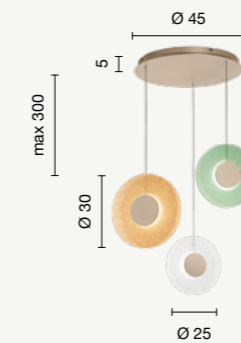

sospensione
suspension

SO.CANDY/TRASP
SO.CANDY/VERDE
SO.CANDY/ROSA
SO.CANDY/AMBRA

power: 12W
voltage: 220-230V
light temperature: 3000K
nominal lumens: 1200LM
effective lumens: 720LM
dimmer: N/A