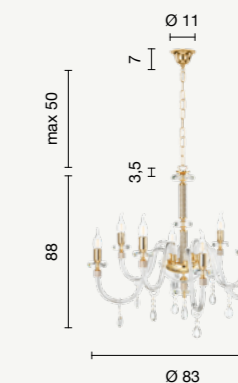

lampadario
chandelier
LP.DIDO/8-CR
LP.DIDO/8-OTT
LP.DIDO/8-ORO
LP.DIDO/8-AMB
LP.DIDO/8-FUME
power: 8 x E14
voltage: 220-230V