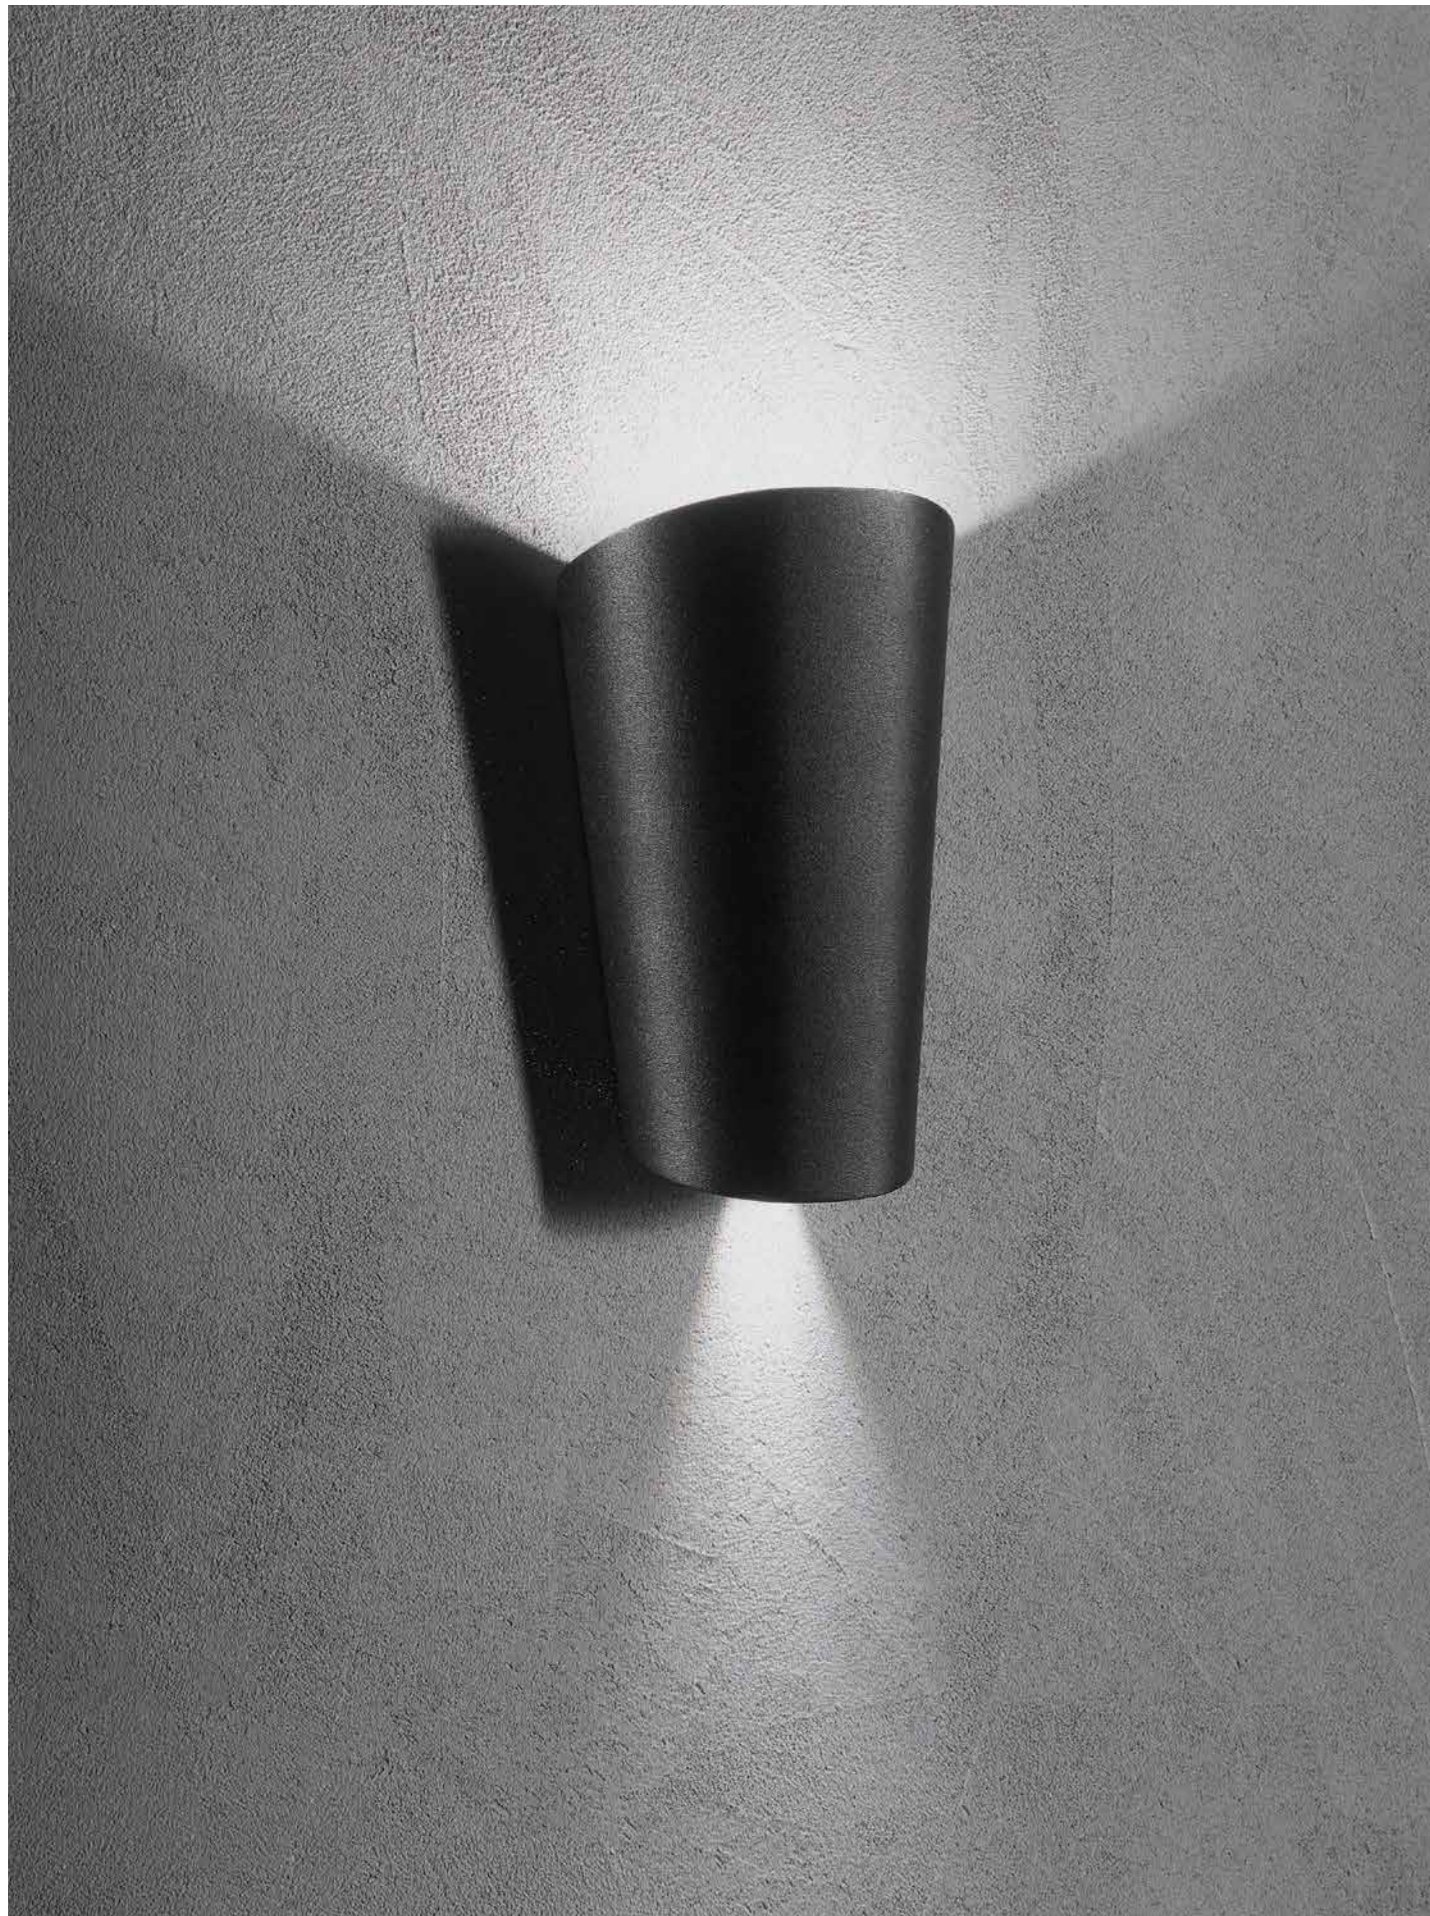

OUTDOOR

Pic

Applique a LED da esterno in alluminio verniciato con diffusore in policarbonato. Doppia emissione luminosa. Disponibile in diversi colori.
LED outdoor wall lamp in painting aluminum with polycarbonate diffuser. Double light emission. Available in different colours.

colore montatura
frame color

- bianco
  white
- silver
  silver
- nero
  black

applique
wall lamp

AP.PIC/B.CO
AP.PIC/SILVER
AP.PIC/NERO

power: 11W
voltage: 220-230V
light temperature: 4000K
nominal lumens: 1050LM
actual lumens: 630LM

applique biemissione
double emission wall lamp

Beam
90°

IP65

30.000

0,001 m³

0,5 kg

Pic