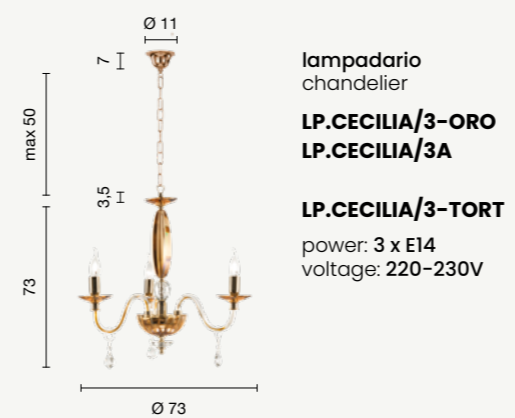

Collezione in vetro e cristallo, paralumi in tessuto plissé.
Disponibile in diversi colori.
Collection in glass and crystal, plissé lampshades.
Available in different colours.

colore montatura e cristalli
frame and crystals color

oro gold trasparente clear
 oro gold trasparente / ambra clear / amber

cromo chrome trasparente / tortora clear / dove gray