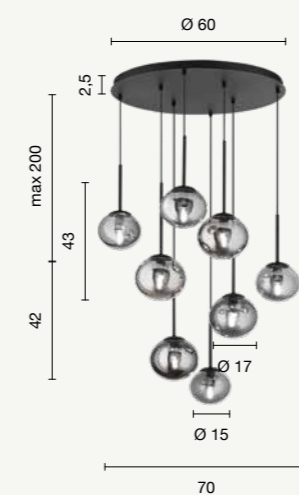

sospensione
suspension
SO.JEWEL/8-ORO
SO.JEWEL/8-NERO
power: 8 x E14
voltage: 220-230V