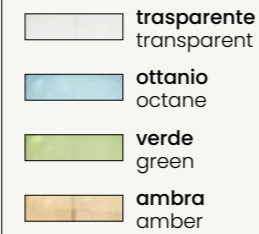

Nina optional

colori vetri
glass colours

Vetro GAMMA disponibile solo per sospensione singola
GAMMA glass available only with single suspension