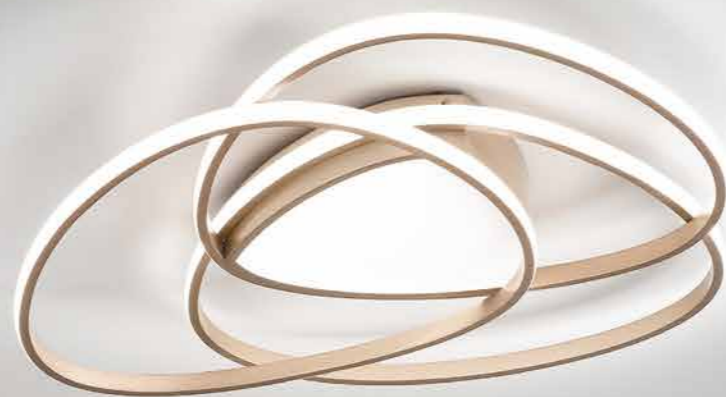

LED
Rose

Collezione di plafoniere a LED in due colori, struttura in metallo e diffusore in acrilico e silicone. Plafoniere dimmerabili. La versione silver è disponibile in due varianti: 3000K e 4000K.
Collection of ceiling light LED in two colours, metal frame and acrylic, silicon diffuser. Dimmable ceiling lights. Silver version available in 3000K and 4000K.

colore montatura
frame color

- silver
- silver
- oro
- gold

Rose

plafoniera
ceiling light

PL.ROSE/GRSIL3000K
PL.ROSE/GRSIL4000K
PL.ROSE/GRORO3000K

power: 80W
voltage: 220-230V
light temperature:
ORO 3000K
SILVER 3000K; 4000K
nominal lumens: 7060LM
actual lumens: 3550LM
dimmer:

plafoniera
ceiling light

PL.ROSE/MDSIL3000K
PL.ROSE/MDSIL4000K
PL.ROSE/MDORO3000K

power: 75W
voltage: 220-230V
light temperature:
ORO 3000K
SILVER 3000K; 4000K
nominal lumens: 6090LM
actual lumens: 3045LM
dimmer:

plafoniera
ceiling light

PL.ROSE/PCSIL3000K
PL.ROSE/PCSIL4000K
PL.ROSE/PCORO3000K

power: 60W
voltage: 220-230V
light temperature:
ORO 3000K
SILVER 3000K; 4000K
nominal lumens: 6000LM
actual lumens: 2900LM
dimmer: