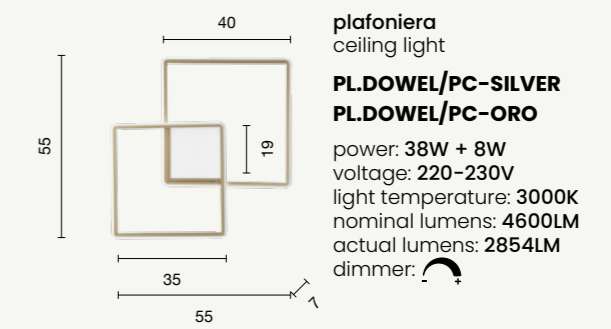

Collezione LED in metallo verniciato.
Disponibile in due colori.
LED collection in painted metal.
Available in two colours.

colore montatura
frame color

- silver
- oro