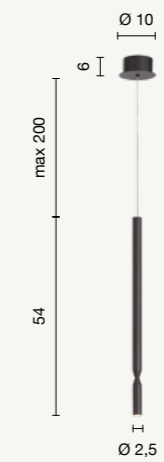

Collezione LED in metallo verniciato. Disponibile nella versione singola o in multipli. Cavetti regolabili in lunghezza.
LED collection in painted metal. Available in single or multiple elements versions. Length-adjustable cables.

colore montatura
frame color

- bianco white
- oro gold
- nero black

sospensione
suspension

SO.TUBIC/BCO.ORO
SO.TUBIC/ORO
SO.TUBIC/NERO

power: 1 x 7W
voltage: 220-230V
light temperature: 3000K
nominal lumens: 650LM
effective lumens: 390LM
dimmer: N/A