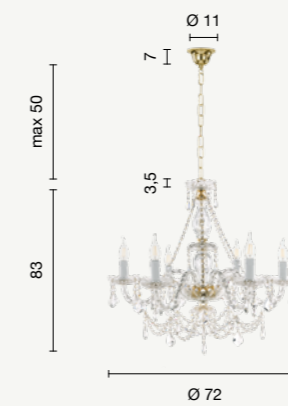

Opera

lampadario  
chandelier  
**LP.OPERA/12**  
**LP.OPERA/12-FUMÈ**  
**LP.OPERA/12-TORT**  
 power: 12 x E14  
 voltage: 220-230V

lampadario  
chandelier  
**LP.OPERA/8**  
**LP.OPERA/8-FUMÈ**  
**LP.OPERA/8-TORT**  
 power: 8 x E14  
 voltage: 220-230V