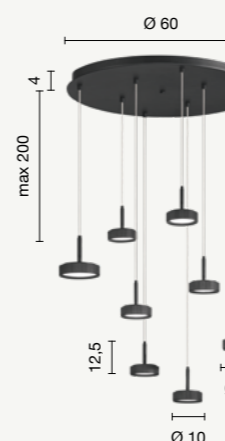

sospensione
suspension

SO.NINA/8-ORO
SO.NINA/8-NERO

compatibile con 6 vetri ALFA piccolo e 2 vetri ALFA medi
compatible with n° 6 small ALFA glasses and n° 2 medium ALFA glasses

power: 56W
voltage: 220-230V
light temperature: 3000K
nominal lumens: 5600LM
effective lumens: 3360LM
dimmer: