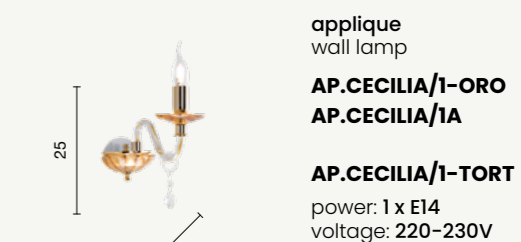

Collezione in vetro e cristallo, paralumi in tessuto plissé.
Disponibile in diversi colori.
Collection in glass and crystal, plissé lampshades.
Available in different colours.

colore montatura e cristalli
frame and crystals color

oro gold trasparente clear
 oro gold trasparente / ambra clear / amber

cromo chrome trasparente / tortora clear / dove gray