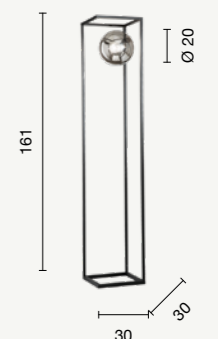

piantana
floor lamp

PT.GINGER/ORO

PT.GINGER/NERO

power: 1 x E27
voltage: 220-230V