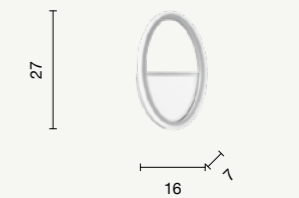

applique
wall lamp

AP.RICE/B.CO
AP.RICE/ORO

power: 10W
voltage: 220-230V
light temperature: 3000K
nominal lumens: 1000LM
actual lumens: 500LM
dimmer: N/A