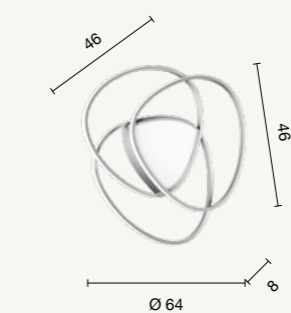

colore montatura  
frame color

-  silver
-  silver
-  oro
-  gold

Rose

plafoniera  
ceiling light

**PL.ROSE/GRSIL3000K**  
**PL.ROSE/GRSIL4000K**  
**PL.ROSE/GRORO3000K**

power: 80W  
voltage: 220-230V  
light temperature:  
ORO 3000K  
SILVER 3000K; 4000K  
nominal lumens: 7060LM  
actual lumens: 3550LM  
dimmer: 