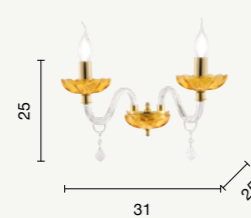

applique
wall lamp
AP.PATRICIA/2A
power: 2 x E14
voltage: 220-230V