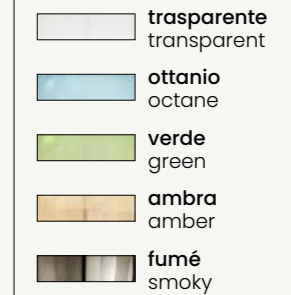

## Nina optional

colori vetri  
glass colours

Vetro ALFA piccolo  
ALFA small glass

**ALFA/PC-TRASP**

**ALFA/PC-OTTANIO**

**ALFA/PC-VERDE**

**ALFA/PC-AMBRA**

**ALFA/PC-FUME**