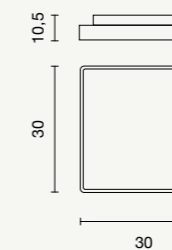

plafoniera
ceiling light

PL.PICCA/GR-B.CO
PL.PICCA/GR-GRIGIO
PL.PICCA/GR-ANTR

power: 2 x E27
voltage: 220-230V

plafoniera
ceiling light

- IP65
- 0,01 m³
- 1 kg