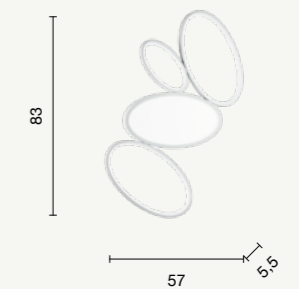

plafoniera
ceiling light

PL.RICE/GR-B.CO
PL.RICE/GR-ORO

power: 35W
voltage: 220-230V
light temperature: 3000K
nominal lumens: 3500LM
actual lumens: 1700LM
dimmer: