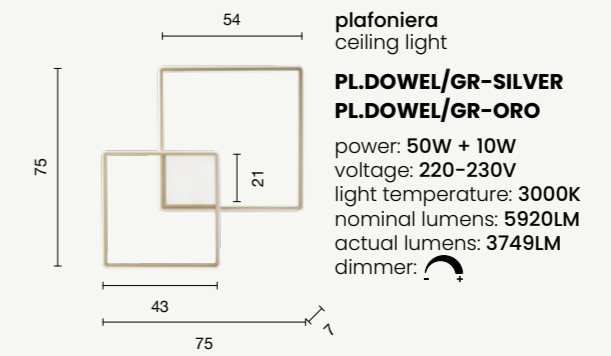

Collezione LED in metallo verniciato.
Disponibile in due colori.
LED collection in painted metal.
Available in two colours.

colore montatura
frame color

- silver
- oro