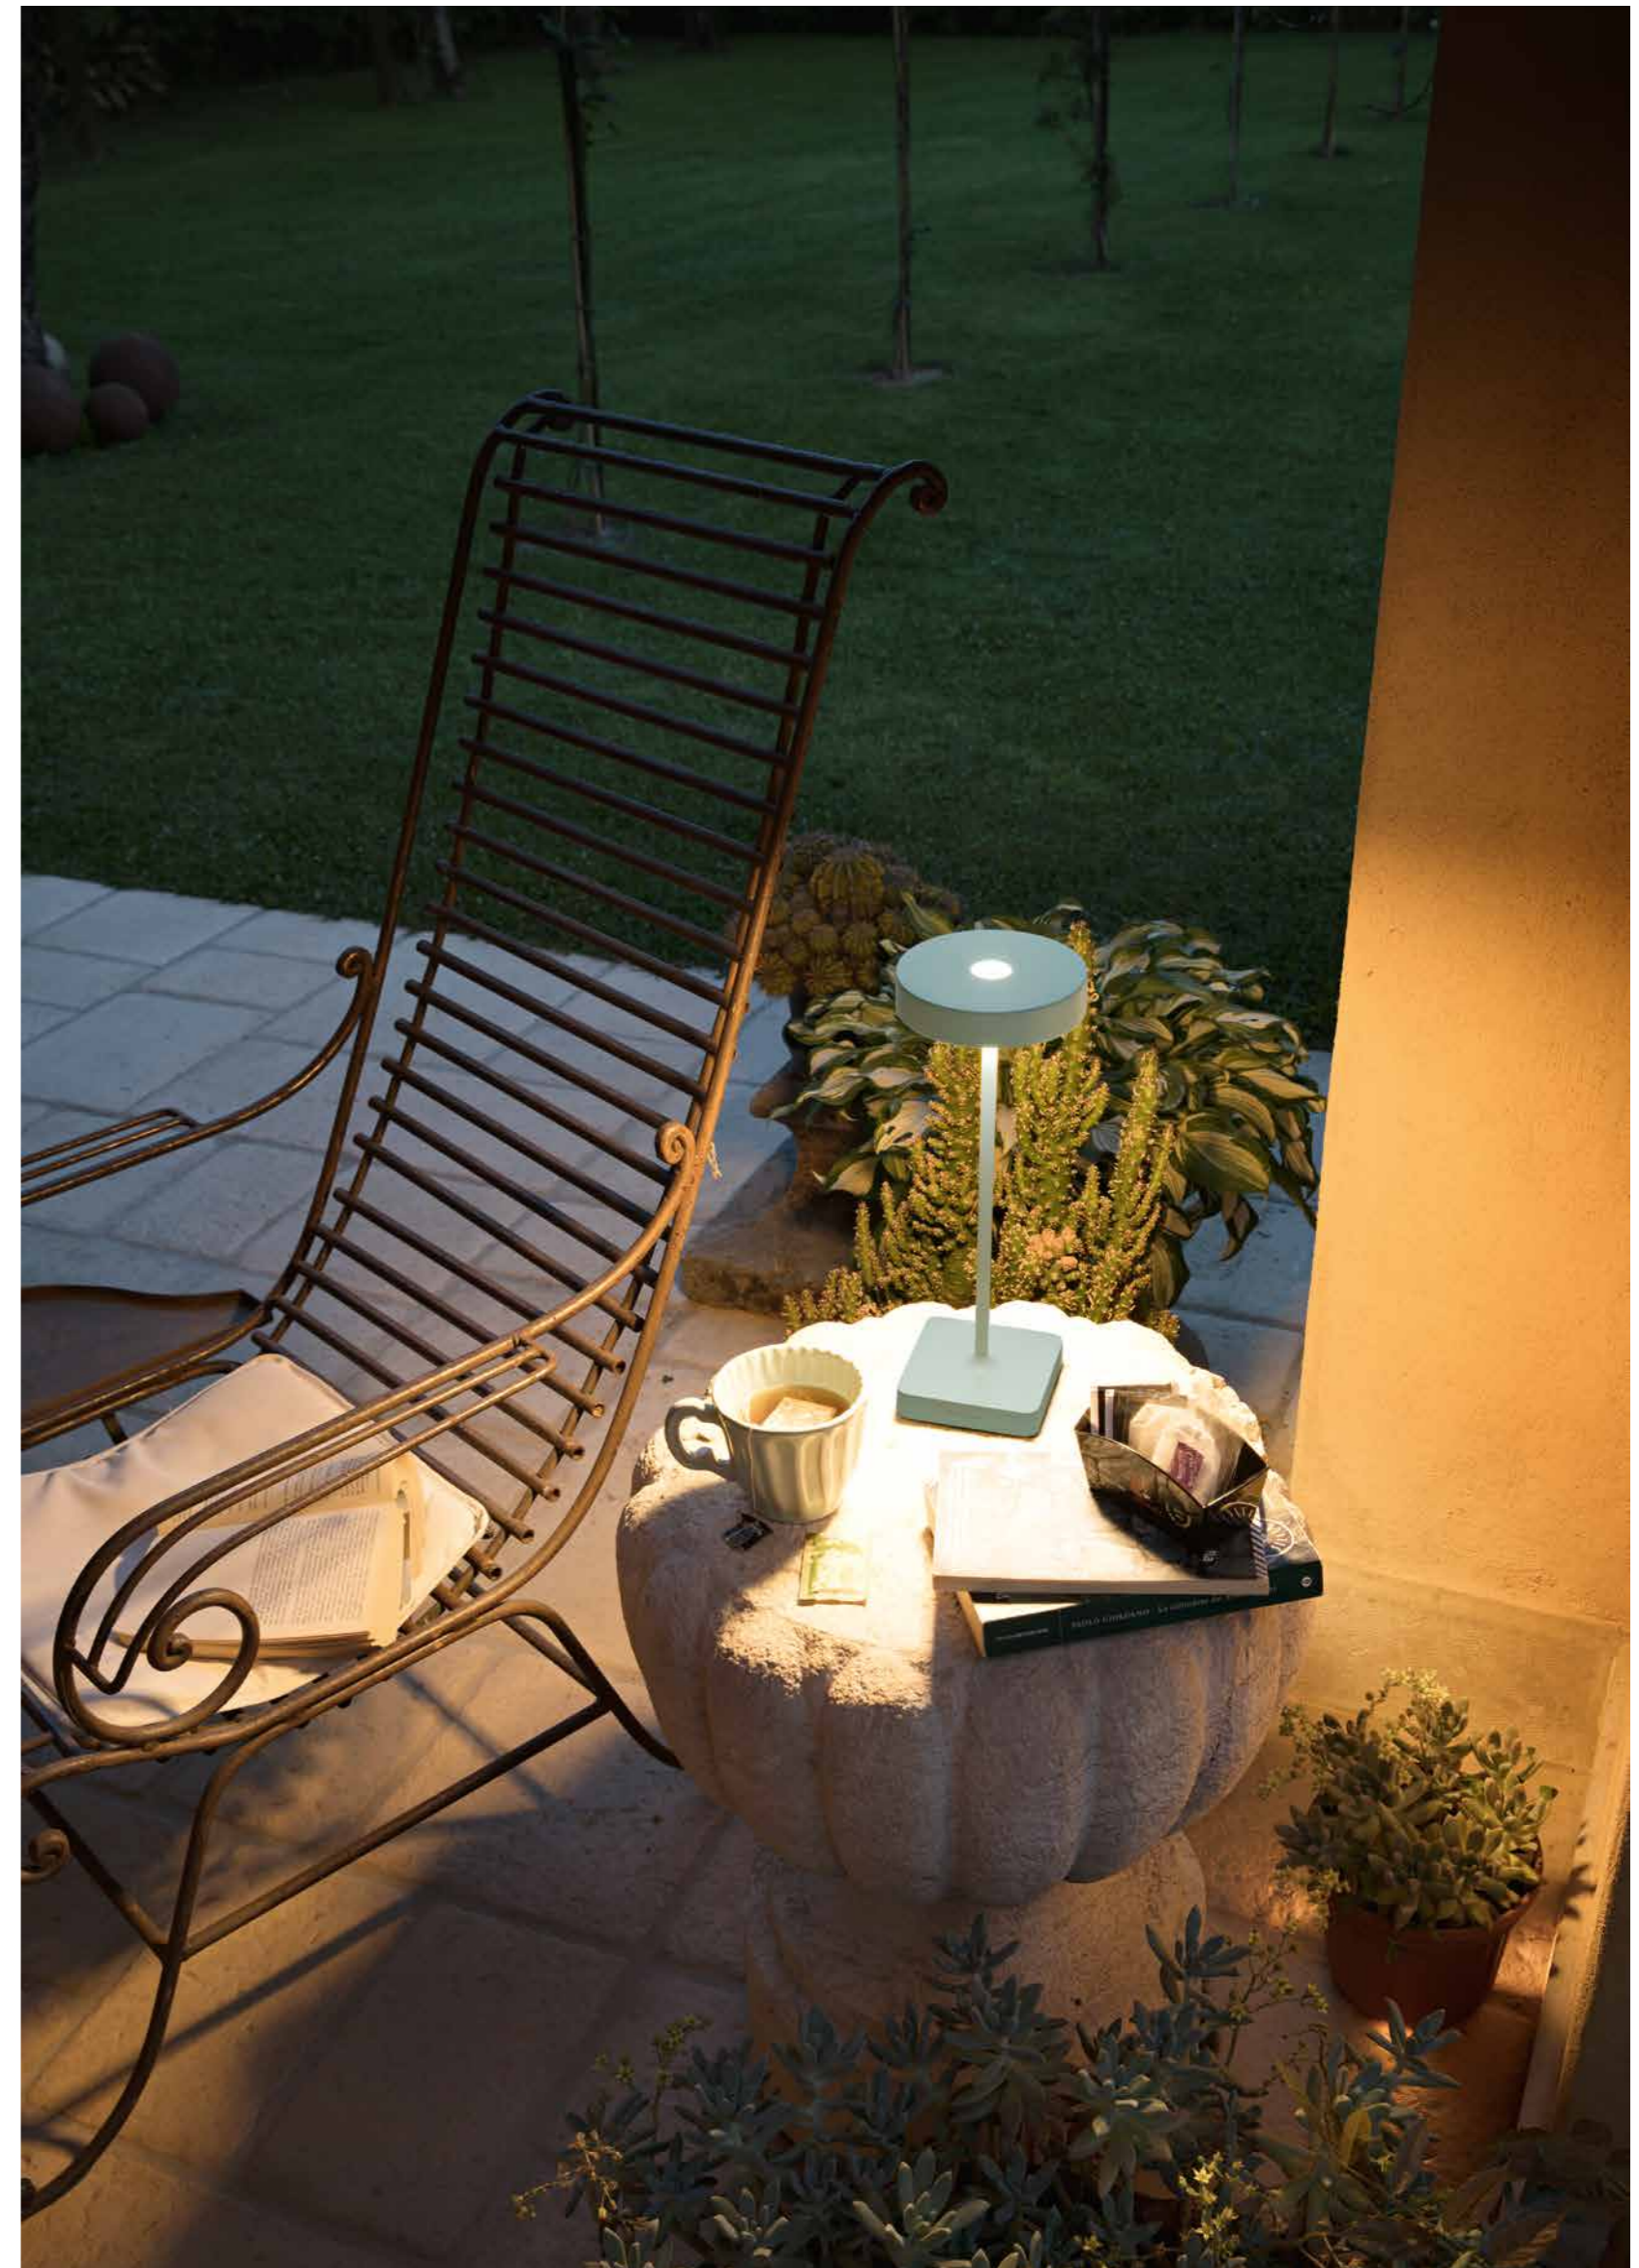

## Tap

Lampada da tavolo senza fili con ricarica USB.  
Accensione, spegnimento e dimmerazione della luce con sistema touch.  
Disponibile in diversi colori. 8 ore di autonomia con 100% di intensità luminosa.  
Table lamp with USB charging. Light switching on off and dimming with touch system. Available in different colours.  
8 hours of autonomy with 100% intensity.