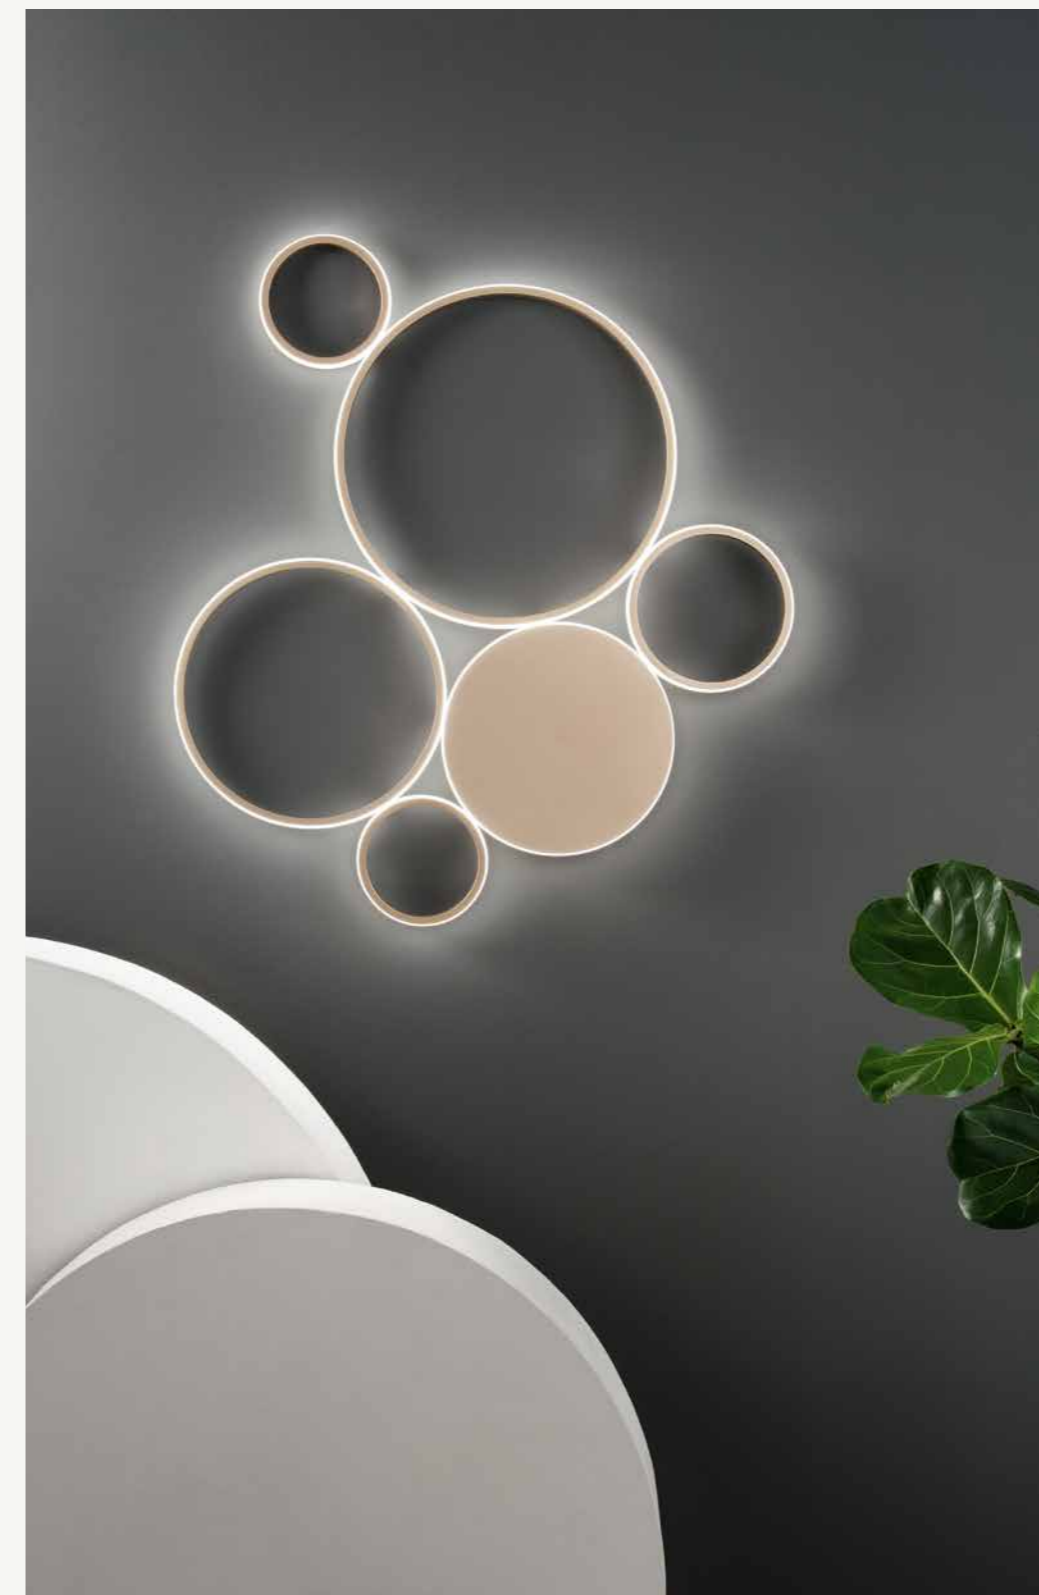

Collezione LED in metallo verniciato. Cavetti regolabili in lunghezza. Disponibile in due colori. Disponibile 3000K o 4000K.

LED collection in painted metal. Length adjustable cables. Available in two colours. Available 3000K or 4000K.

colore montatura
frame color

- silver
- oro

sospensione
suspension

SO.POIS/SILVER
SO.POIS/SILVER4000K
SO.POIS/ORO
SO.POIS/ORO4000K

power: 60W
voltage: 220-230V
light temperature:
3000K; 4000K
nominal lumens: 5980LM
actual lumens: 3296LM
dimmer:

plafoniera
ceiling light

PL.POIS/SILVER-GR
PL.POIS/SILV4000GR
PL.POIS/ORO-GR
PL.POIS/ORO4000GR

power: 68W
voltage: 220-230V
light temperature:
3000K; 4000K
nominal lumens: 6800LM
actual lumens: 3750LM
dimmer:

plafoniera
ceiling light

PL.POIS/SILVER-PC
PL.POIS/SILV4000PC
PL.POIS/ORO-PC
PL.POIS/ORO4000PC

power: 42W
voltage: 220-230V
light temperature:
3000K; 4000K
nominal lumens: 4100LM
actual lumens: 2420LM
dimmer:

applique
wall lamp

AP.POIS/SILVER
AP.POIS/SILV4000K
AP.POIS/ORO
AP.POIS/ORO4000K

power: 20W
voltage: 220-230V
light temperature:
3000K; 4000K
nominal lumens: 1780LM
actual lumens: 822LM
dimmer: N/A

piantana
floor lamp

PT.POIS/SILVER
PT.POIS/ORO

power: 52W
voltage: 220-230V
light temperature: 3000K
nominal lumens: 5200LM
actual lumens: 2520LM
dimmer: