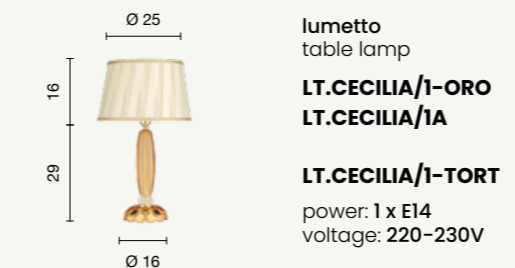

Collezione in vetro e cristallo, paralumi in tessuto plissé.
Disponibile in diversi colori.
Collection in glass and crystal, plissé lampshades.
Available in different colours.

colore montatura e cristalli
frame and crystals color

oro gold trasparente clear
 oro gold trasparente / ambra clear / amber

cromo chrome trasparente / tortora clear / dove gray