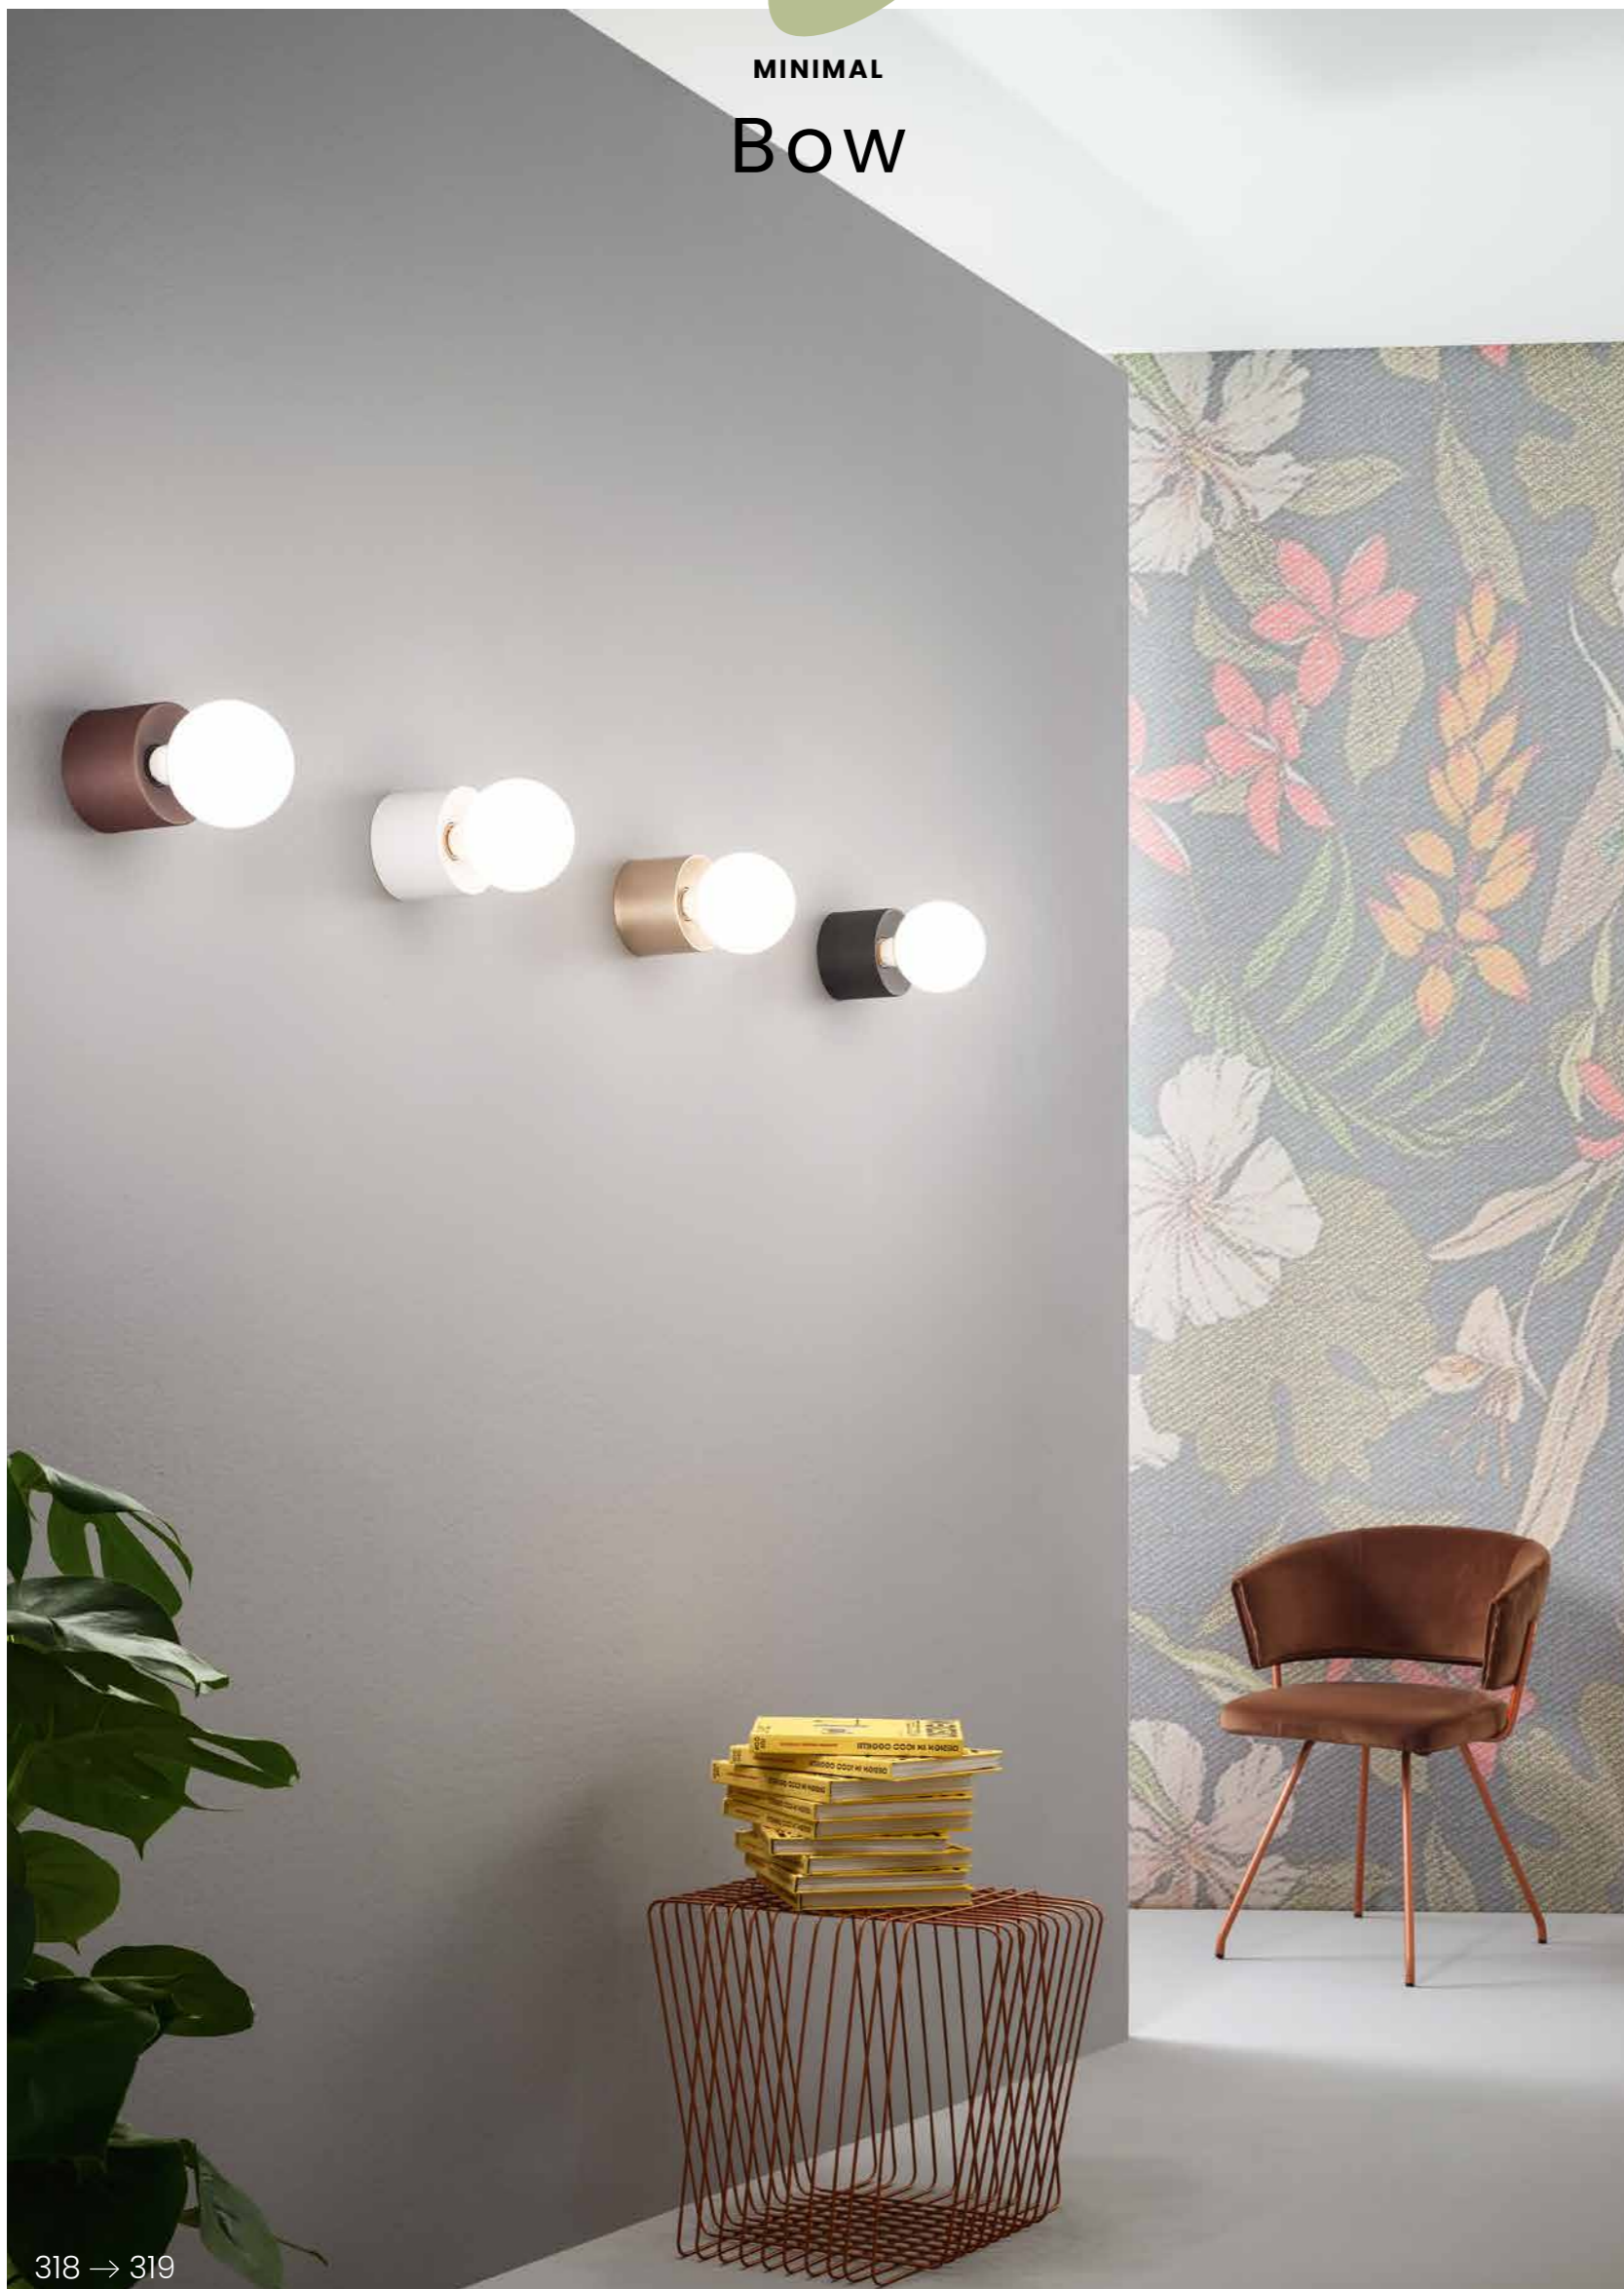

MINIMAL  
Bow

Struttura in alluminio verniciato a polvere disponibile in diversi colori.  
Aluminium structure, powder coated, available in different colours.

colore montatura  
frame color

-  bianco  
white
-  corten  
corten
-  oro  
gold
-  nero  
black