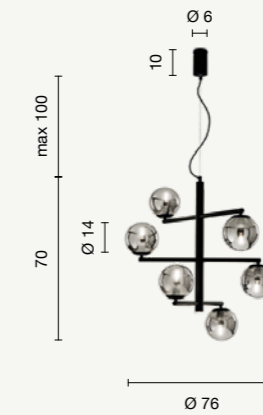

CONTEMPORARY

Gizah

Sospensione con lampadine E14 con LED integrato.
Struttura in metallo con diffusori in vetro soffiato.
Cavetti regolabili in altezza. Disponibile in diverse
varianti di colore.

Suspension with E14 bulbs and integrated LED.
Metal structure with blown glass diffusers.
Height adjustable cables. Available in different colours.

Gizah

colore montatura e vetri
frame and glass color

	bianco white	bianco white
	oro gold	bianco white
	nero black	fumè smoky

sospensione
suspension

SO.GIZAH/B.CO
SO.GIZAH/ORO
SO.GIZAH/NERO

power: 6 x E14 + 5W LED (420LM)
voltage: 220-230V