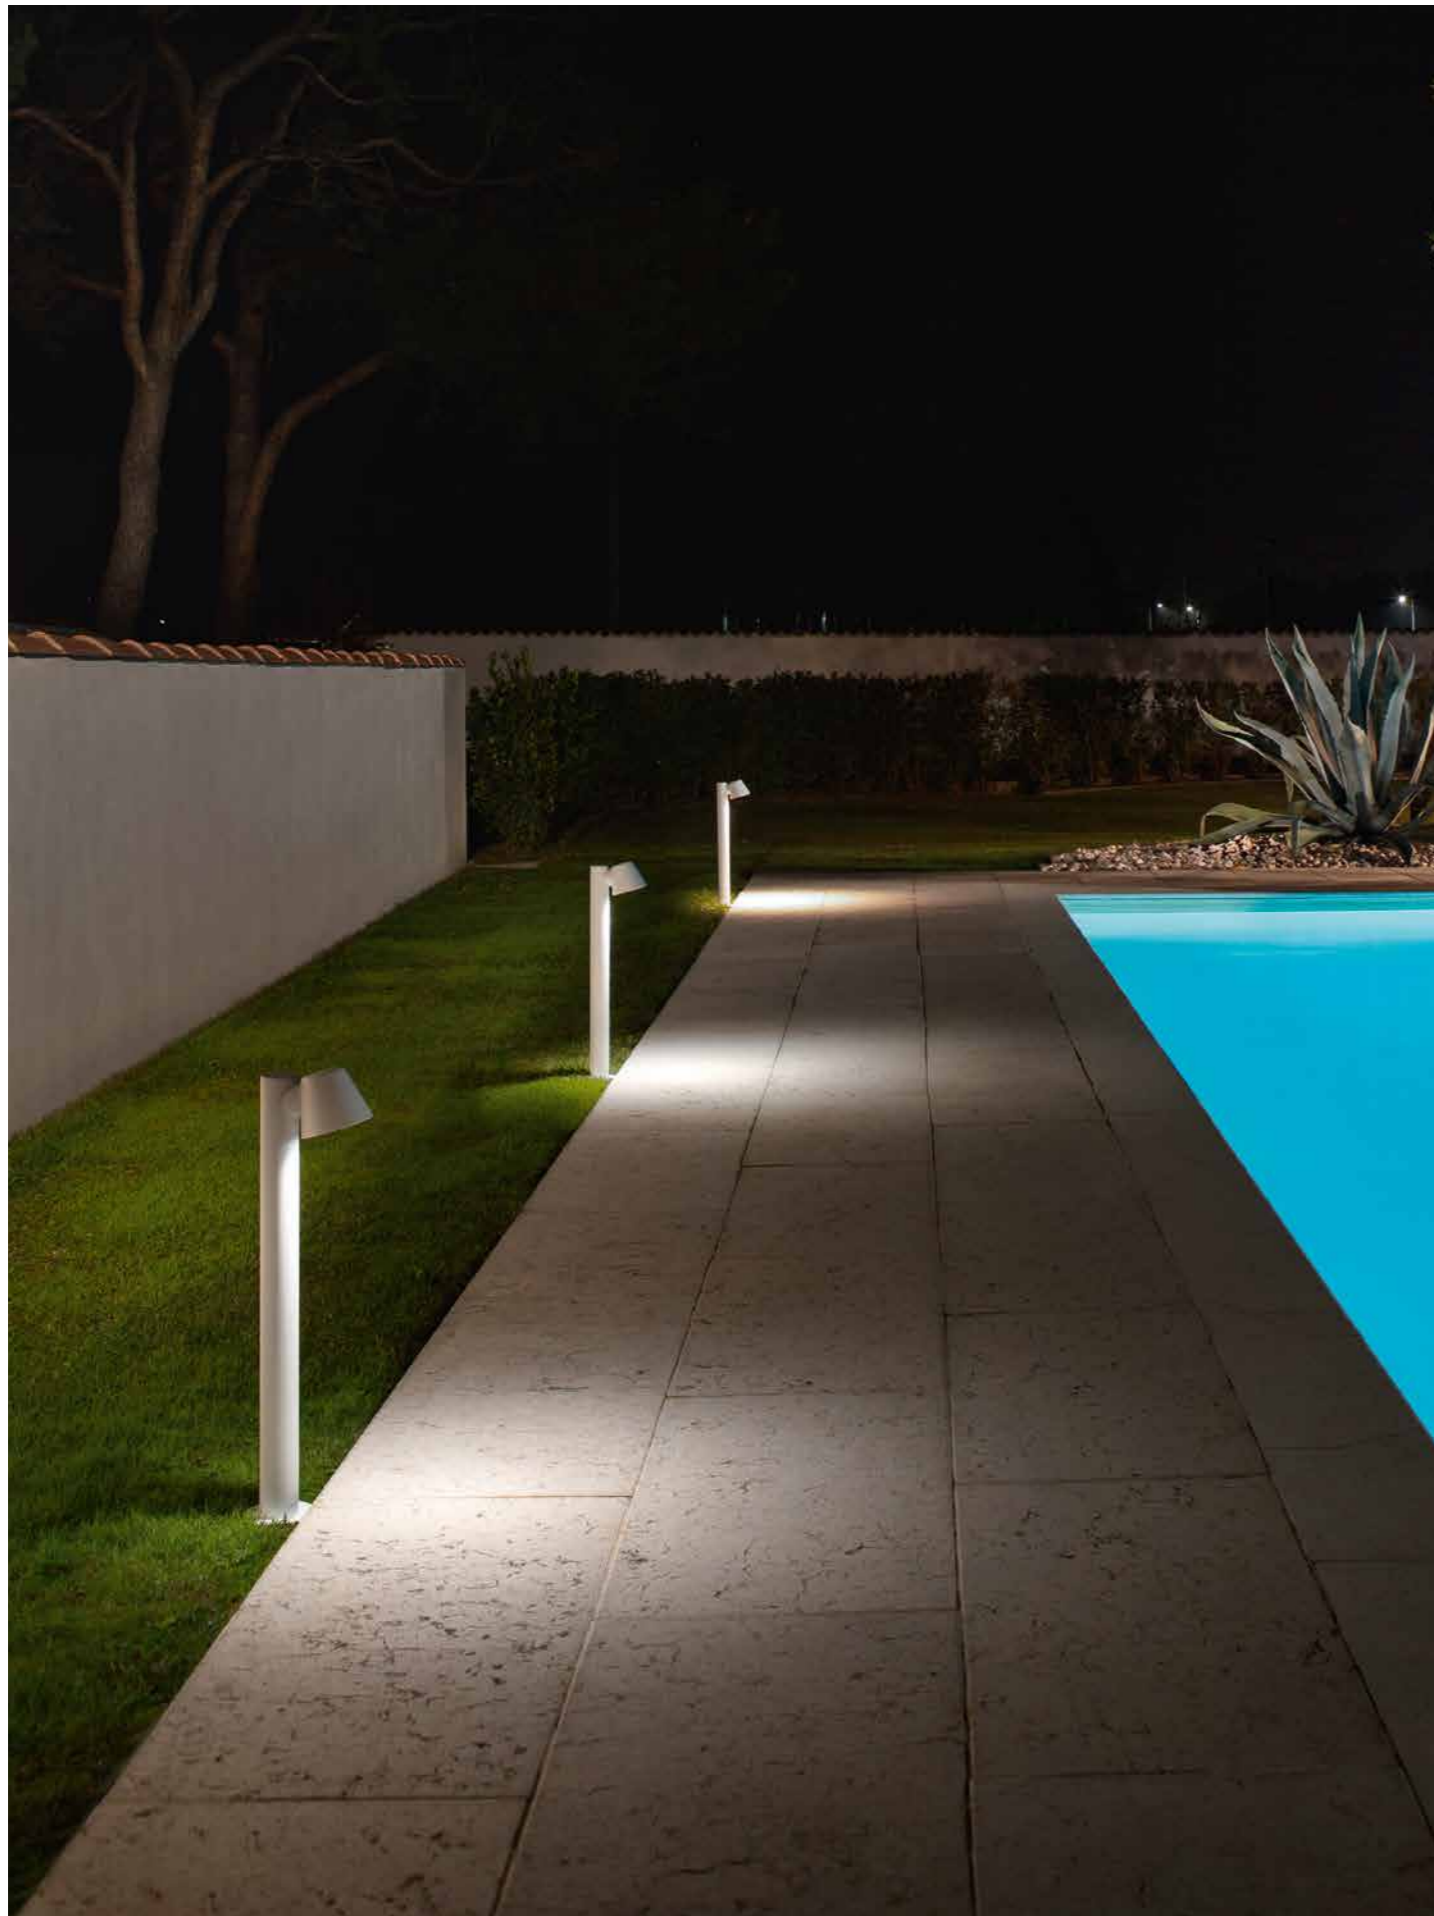

OUTDOOR
Malta

Collezione per esterni, struttura in alluminio con diffusore in vetro.
Disponibile in due colori.
Outdoor collection, aluminum frame with glass diffuser.
Available in two colours.

Malta

colore montatura
frame color

- bianco
  white
- antracite
  anthracite

applique
wall lamp
AP.MALTA/B.CO
AP.MALTA/ANTR
power: 1 X GU10
voltage: 220-230V

- **applique monoemissione**
  single emission wall lamp
- IP44
- 0,001 m³
- 0,45 kg

paletto
bollard
PLT.MALTA/B.CO
PLT.MALTA/ANTR
power: 1 X GU10
voltage: 220-230V

- **paletto**
  bollard
- IP44
- 0,2 m³
- 2,2 kg