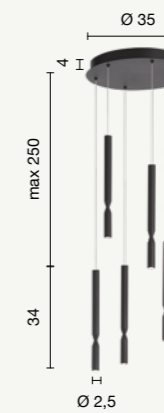

colore montatura  
 frame color

- bianco white
- oro gold
- nero black

sospensione  
 suspension

**SO.TUBIC/BCO.ORO**  
**SO.TUBIC/ORO**  
**SO.TUBIC/NERO**

power: 1 x 7W  
 voltage: 220-230V  
 light temperature: 3000K  
 nominal lumens: 650LM  
 effective lumens: 390LM  
 dimmer: N/A