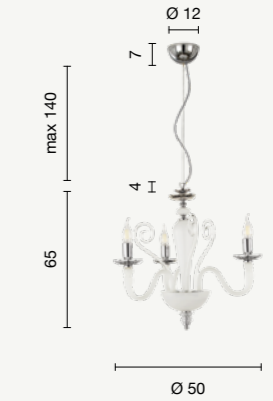

lampadario
chandelier
LP.DEBUSSY/3
LP.DEBUSSY/3-OTT
LP.DEBUSSY/3-FUME

LP.DEBUSSY/3-ORO
LP.DEBUSSY/3-BGN
power: 3 x E14
voltage: 220-230V