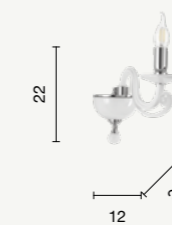

applique
wall lamp
AP.CHERUBINI/1-BCO
AP.CHERUBINI/1-CR
AP.CHERUBINI/1-TOR
power: 1 x E14
voltage: 220-230V