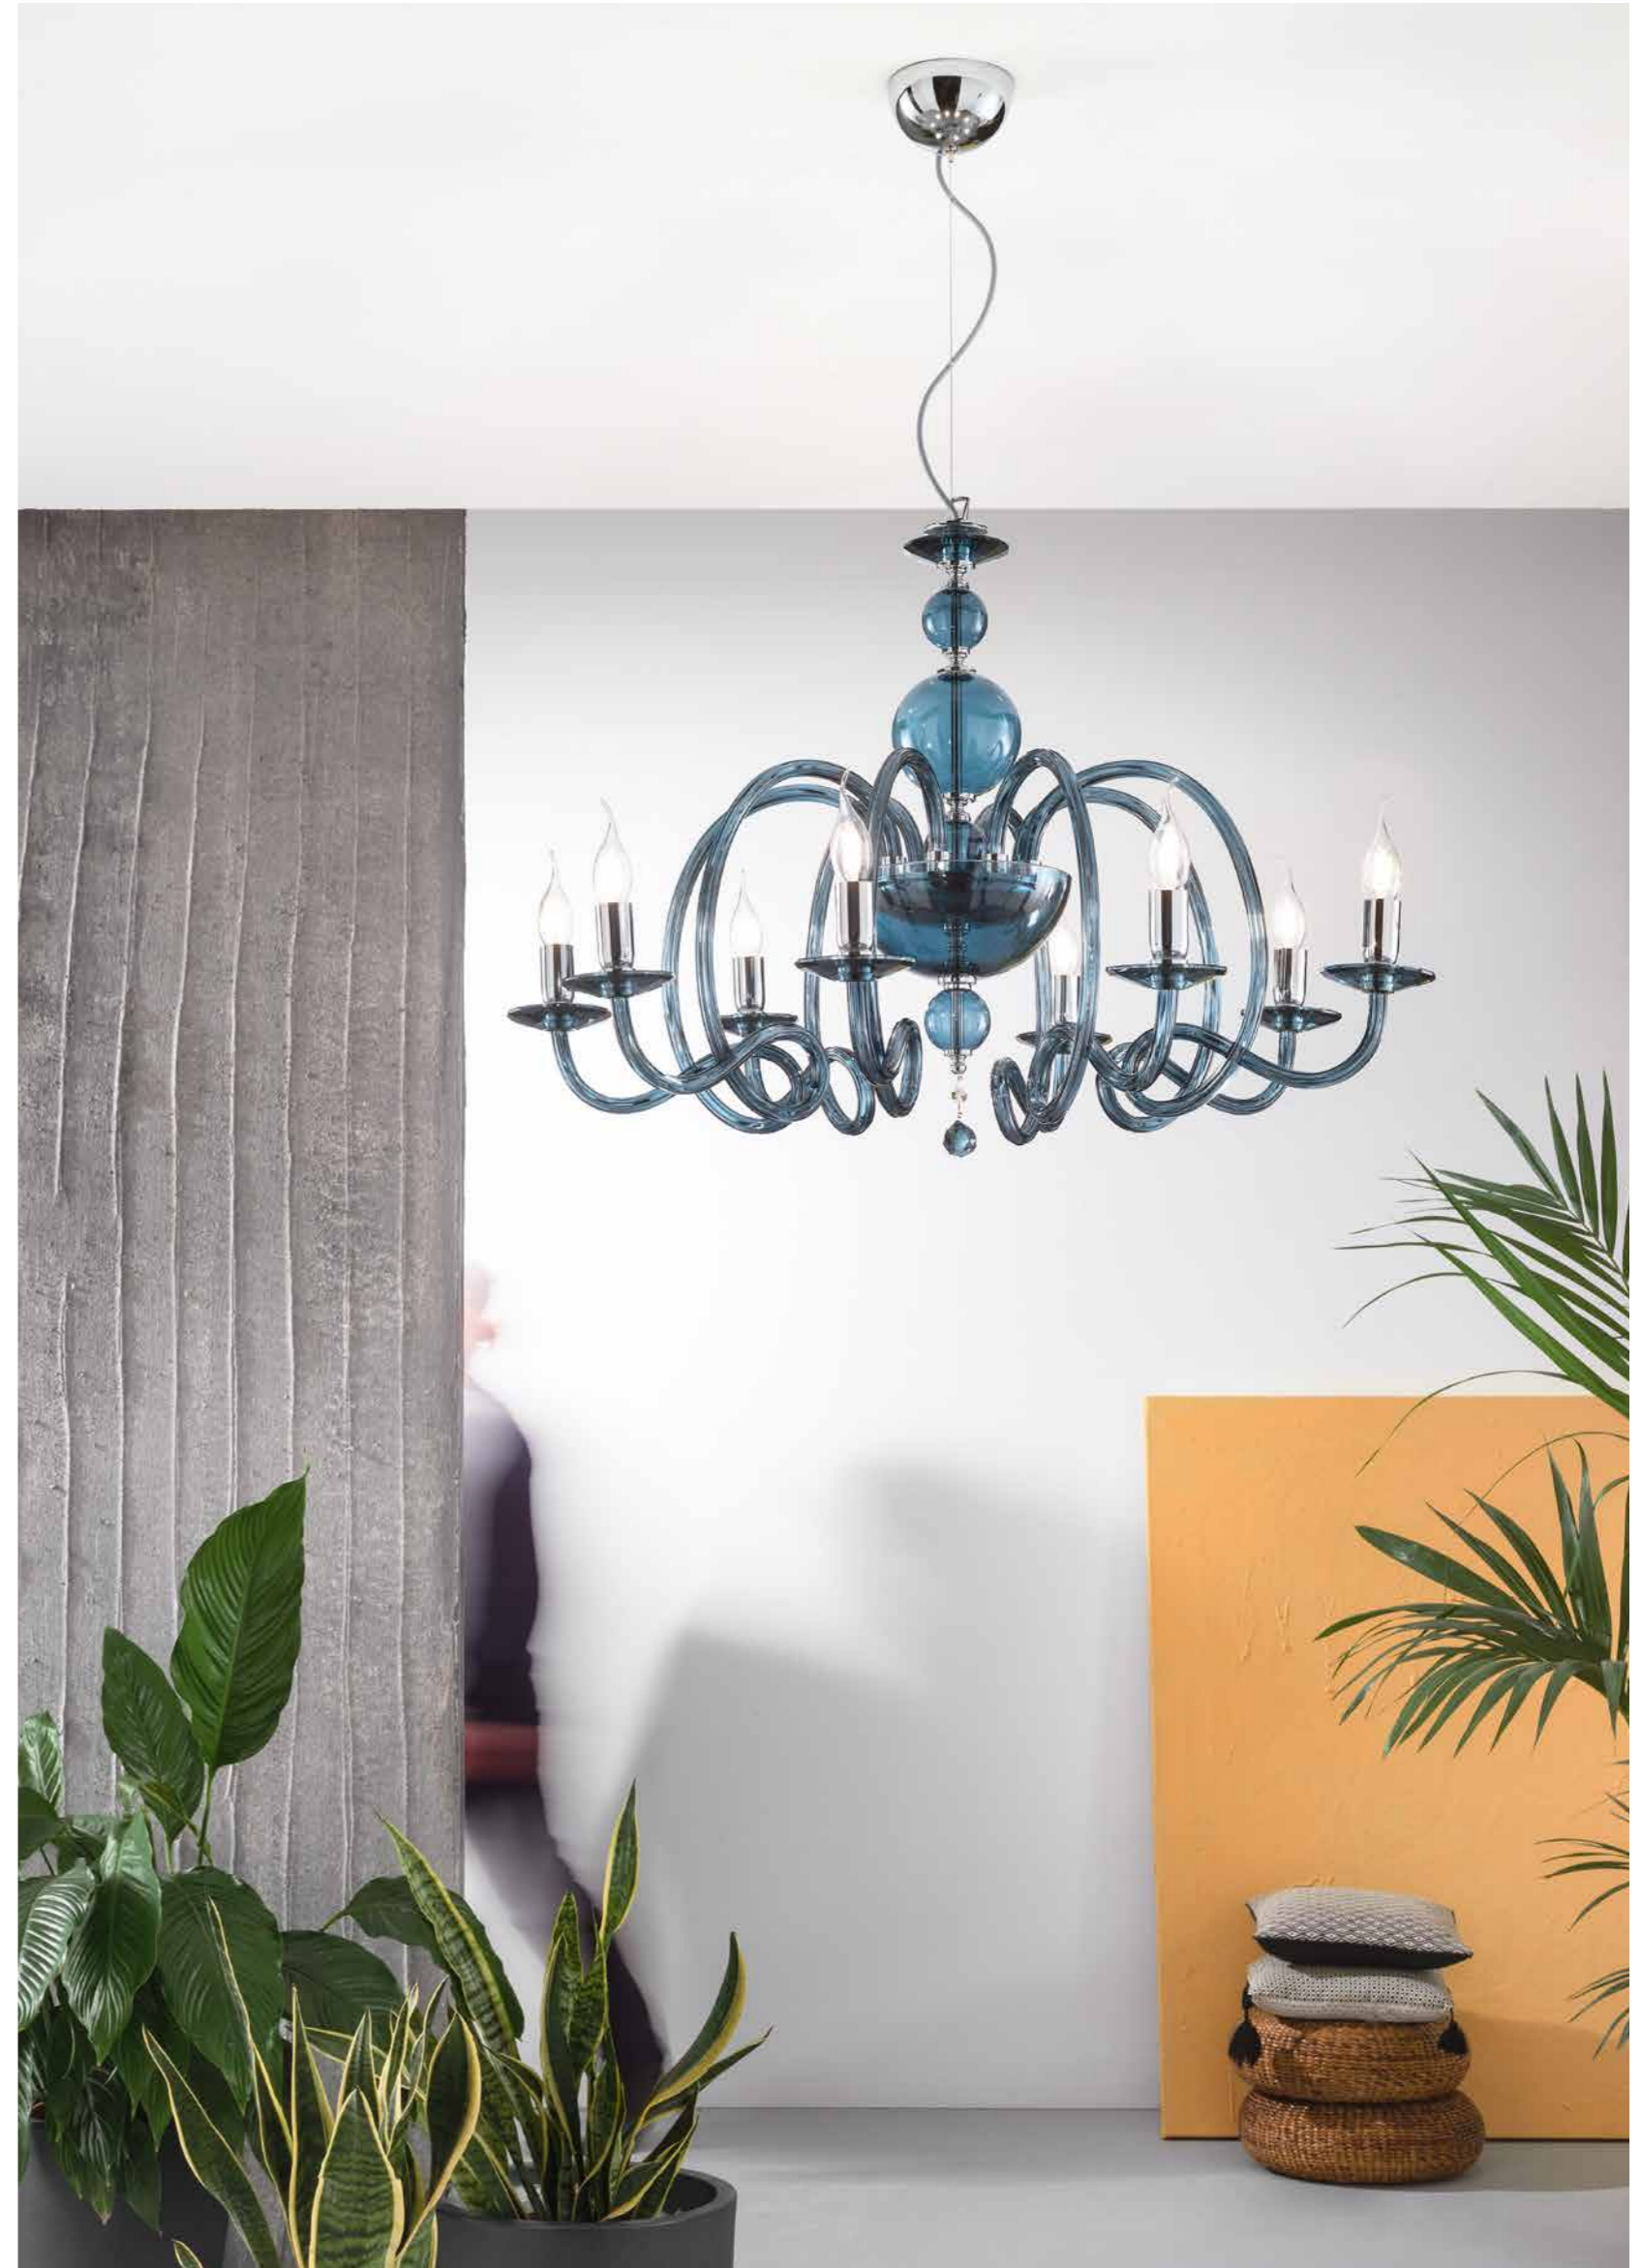

**PT.TEBE/ORO**  
**PT.TEBE/AMBRA**  
 power: 1 x E27  
 voltage: 220-230V

**paralume**  
lampshade  
**TC.2027D40**  
**TC.2027D40**  
**TC.2027D40**  
**TC.2027D40**

**TC.2028D40**  
**TC.2028D40**

ETERNITY  
Vivaldi