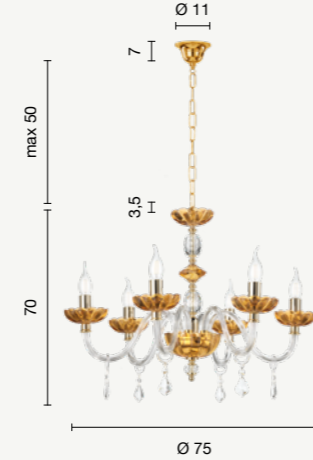

oro / gold      trasparente / ambra  
clear / amber

lampadario  
chandelier  
**LP.PATRICIA/9A**  
power: 9 x E14  
voltage: 220-230V

lampadario  
chandelier  
**LP.PATRICIA/6A**  
power: 6 x E14  
voltage: 220-230V