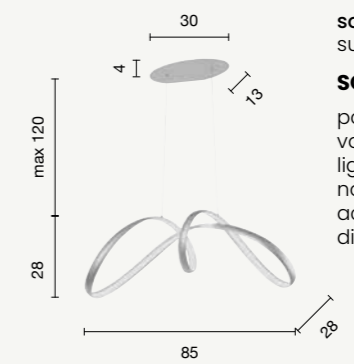

Collezione in metallo silver, fonte luminosa LED, diffusore in materiale polimerico. Cavetti regolabili in lunghezza.
Collection in silver metal with LED light source, diffuser in polymeric material. Length adjustable cables.

colore montatura
frame color

■ silver
silver

Lumen

sospensione
suspension

SO.LUMEN

power: 54W
voltage: 220-230V
light temperature: 3000K
nominal lumens: 5390LM
actual lumens: 2321LM
dimmer: