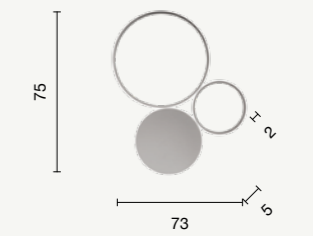

plafoniera
ceiling light

PL.POIS/SILVER-PC
PL.POIS/SILV4000PC
PL.POIS/ORO-PC
PL.POIS/ORO4000PC

power: 42W
voltage: 220-230V
light temperature:
3000K; 4000K
nominal lumens: 4100LM
actual lumens: 2420LM
dimmer: