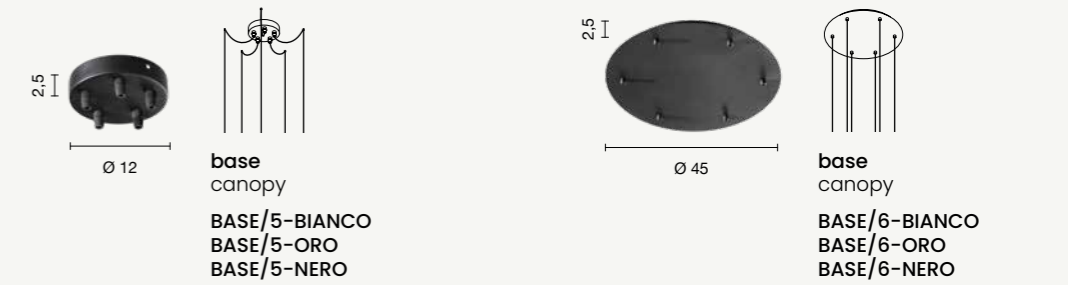

colore montatura
frame color

- **bianco**
  white
- **oro**
  gold
- **nero**
  black

fermacavo
cableclip
0253/B.CO
0253/ORO
0253

Il fermacavo permette di disporre i singoli elementi in posizioni diverse attorno al rosone.
Cableclips allow you to arrange single elements in different position around the base