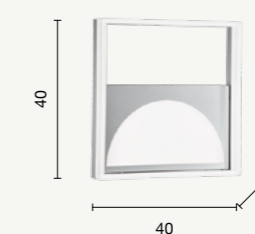

colore montatura  
frame color

■ silver  
■ silver

Art

plafoniera  
ceiling light

**PL.ART/GR-SILVER**

power: 40W  
voltage: 220-230V  
light temperature:  
CCT SYSTEM 3000K - 4000K  
nominal lumens: 4000LM  
actual lumens: 2050LM  
dimmer: