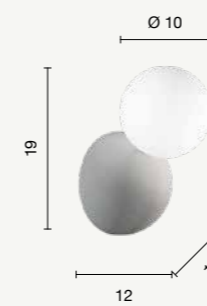

applique
wall lamp

AP.ROCK/B.CO
AP.ROCK/ROSSO
AP.ROCK/CEMENTO

power: 1 x G9
voltage: 220-230V