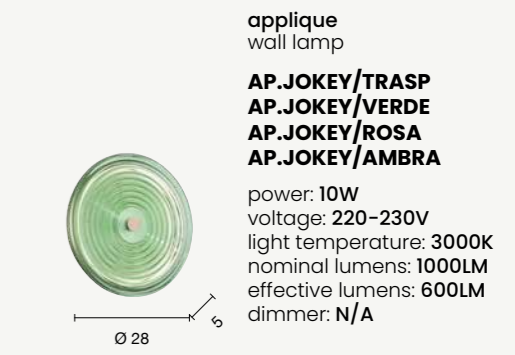

applique
wall lamp

AP.JOKEY/TRASP
AP.JOKEY/VERDE
AP.JOKEY/ROSA
AP.JOKEY/AMBRA

power: 10W
voltage: 220-230V
light temperature: 3000K
nominal lumens: 1000LM
effective lumens: 600LM
dimmer: N/A