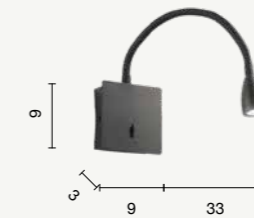

applique
wall lamp

AP.FALL/BIANCO
AP.FALL/NERO

power: 3W
voltage: 220-230V
light temperature: 3000K
nominal lumens: 300LM
actual lumens: 270LM
dimmer: N/A