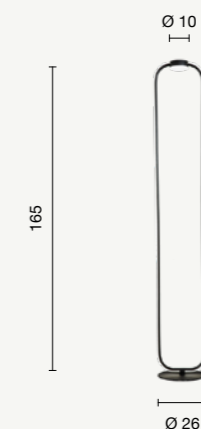

**lumetto**  
 table lamp

**LT.ALFA/B.CO**  
**LT.ALFA/ORO**  
**LT.ALFA/NERO**

power: 18W  
 voltage: 220-230V  
 light temperature:  
 ORO e NERO 3000K  
 BIANCO CCT System 3000K - 4000K  
 nominal lumens: 1800LM  
 actual lumens: 900LM  
 dimmer: TOUCH