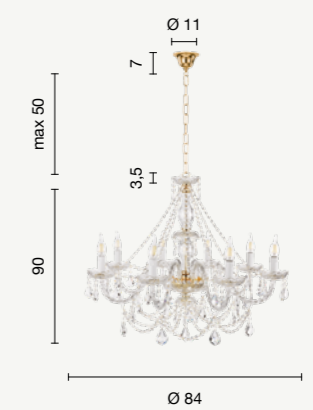

lampadario
chandelier
LP.OPERA/8
LP.OPERA/8-FUMÈ
LP.OPERA/8-TORT
power: 8 x E14
voltage: 220-230V