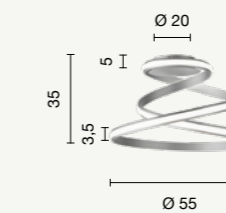

plafoniera
ceiling light
PL.VUELTA/B.CO
PL.VUELTA/SILVER
power: 37W
voltage: 220-230V
light temperature: 3000K
nominal lumens: 3700LM
actual lumens: 2035LM
dimmer: