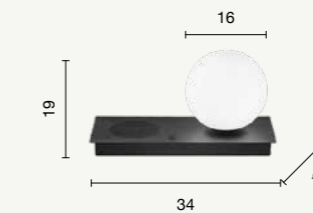

applique
wall lamp

LT.MADAME/BIANCO
LT.MADAME/NERO

power: 1 x E14
voltage: 220-230V