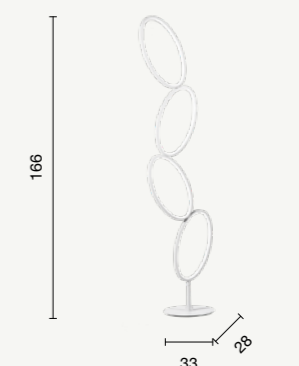

piantana
floor lamp

PT.RICE/B.CO
PT.RICE/ORO

power: 38W
voltage: 220-230V
light temperature: 3000K
nominal lumens: 3800LM
actual lumens: 1900LM
dimmer: