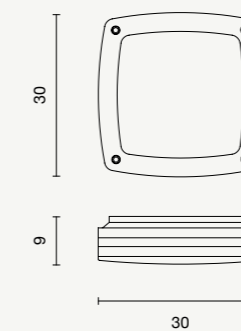

applique
wall lamp
AP.PARIS/BCA
AP.PARIS/SILVER
AP.PARIS/NERO
power: 2 x E27
voltage: 220-230V

- applique monoemissione
  single emission wall lamp
- IP54
- 0,011 m³
- 1,5 kg