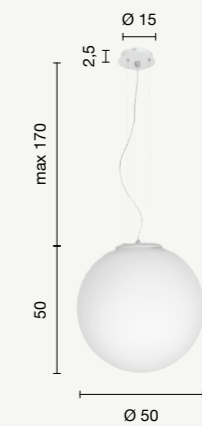

Area

sospensione
suspension
SO.AREA/50
power: 1 x E27
voltage: 220-230V