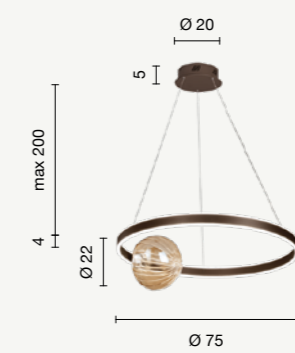

Collezione LED dimmerabile a doppia emissione più COB, in metallo e vetro soffiato. Cavi regolabili in lunghezza.
Double emission plus COB dimmable LED collection in metal and blown glass. Length-adjustable cables.

colore montatura e vetro
frame and glass color

	oro gold	trasparente transparent
	marrone brown	ambra amber
	nero black	fumè smoky

Lisboa

sospensione
suspension
SO.LISBOA/GR-ORO
SO.LISBOA/GR-MARR
SO.LISBOA/GR-NERO

power: 46W
voltage: 220-230V
light temperature: 3000K
nominal lumens: 4600LM
actual lumens: 2150LM
dimmer: