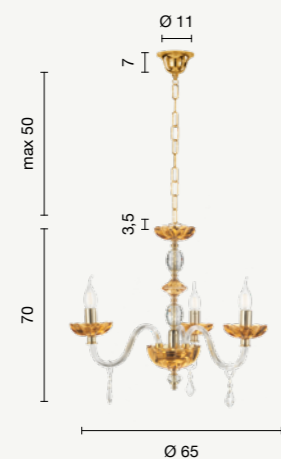

oro / gold      trasparente / ambra  
clear / amber

lampadario  
chandelier  
**LP.PATRICIA/9A**  
power: 9 x E14  
voltage: 220-230V

lampadario  
chandelier  
**LP.PATRICIA/6A**  
power: 6 x E14  
voltage: 220-230V