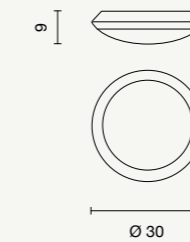

plafoniera
ceiling light

PL.BASE/BCO
PL.BASE/SILVER
PL.BASE/NERO

power: 2 x E27
voltage: 220-230V

plafoniera
ceiling light

IP54

0,008 m³

0,8 kg