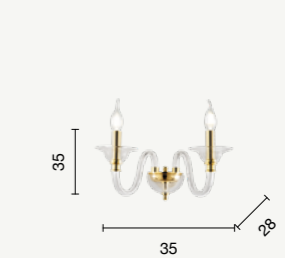

applique
wall lamp
AP.TEBE/2-BIANCO
AP.TEBE/2-CR
AP.TEBE/2-OTT
AP.TEBE/2-FUMÈ

AP.TEBE/2-ORO
AP.TEBE/2-AMBRA
power: 2 x E14
voltage: 220-230V