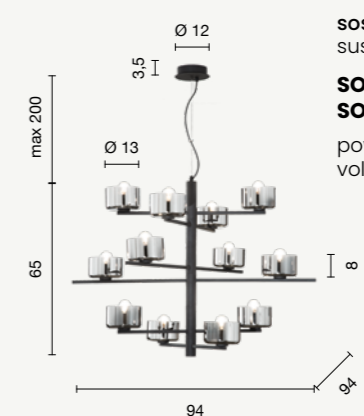

sospensione
suspension
SO.FIGARO/12-ORO
SO.FIGARO/12-NERO
power: 12 x E14
voltage: 220-230V