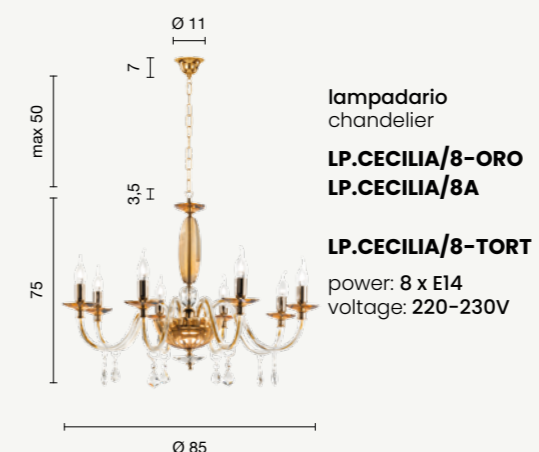

Collezione in vetro e cristallo, paralumi in tessuto plissé.
Disponibile in diversi colori.
Collection in glass and crystal, plissé lampshades.
Available in different colours.

colore montatura e cristalli
frame and crystals color

oro gold trasparente clear
 oro gold trasparente / ambra clear / amber

cromo chrome trasparente / tortora clear / dove gray