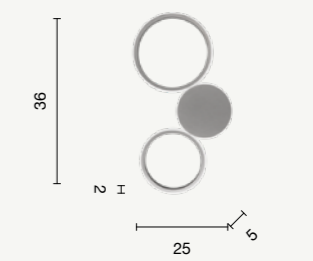

applique
wall lamp

AP.POIS/SILVER
AP.POIS/SILV4000K
AP.POIS/ORO
AP.POIS/ORO4000K

power: 20W
voltage: 220-230V
light temperature:
3000K; 4000K
nominal lumens: 1780LM
actual lumens: 822LM
dimmer: N/A