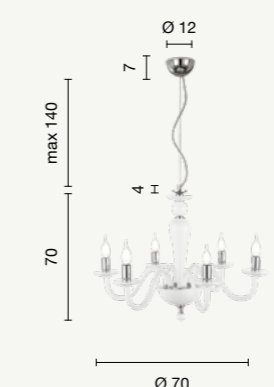

Collezione in vetro lavorato a mano. Dettagli in cristallo ottico. Finiture in metallo. Cavetti in acciaio regolabili in altezza. Disponibile in diversi colori.
Collection in handmade glass. Details in optical crystal. Metal finish. Steel cables adjustable in length. Available in different colours.

colore montatura e cristalli
frame and crystals color

	cromo chrome	bianco white
	cromo chrome	trasparente clear
	cromo chrome	rubino rubin
	cromo chrome	ottanio octane

	oro gold	trasparente clear
	oro gold	ambra amber
	oro gold	borgogna burgundy

lampadario
chandelier
LP.PAGAN/12-BCO
LP.PAGAN/12-CRO
LP.PAGAN/12-RUB
LP.PAGAN/12-OTT
LP.PAGAN/12-ORO
LP.PAGAN/12-AMB
LP.PAGAN/12-BGN
power: 12 x E14
voltage: 220-230V

lampadario
chandelier
LP.PAGAN/8-BCO
LP.PAGAN/8-CRO
LP.PAGAN/8-RUB
LP.PAGAN/8-OTT
LP.PAGAN/8-ORO
LP.PAGAN/8-AMB
LP.PAGAN/8-BGN
power: 8 x E14
voltage: 220-230V

lampadario
chandelier
LP.PAGAN/6-BCO
LP.PAGAN/6-CRO
LP.PAGAN/6-RUB
LP.PAGAN/6-OTT
LP.PAGAN/6-ORO
LP.PAGAN/6-AMB
LP.PAGAN/6-BGN
power: 6 x E14
voltage: 220-230V

applique
wall lamp
AP.PAGAN/2-BCO
AP.PAGAN/2-CRO
AP.PAGAN/2-RUB
AP.PAGAN/2-OTT
AP.PAGAN/2-ORO
AP.PAGAN/2-AMB
AP.PAGAN/2-BGN
power: 2 x E14
voltage: 220-230V

applique
wall lamp
AP.PAGAN/1-BCO
AP.PAGAN/1-CRO
AP.PAGAN/1-RUB
AP.PAGAN/1-OTT
AP.PAGAN/1-ORO
AP.PAGAN/1-AMB
AP.PAGAN/1-BGN
power: 1 x E14
voltage: 220-230V

lumetto
table lamp
LT.PAGAN/BCO
LT.PAGAN/CRO
LT.PAGAN/RUB
LT.PAGAN/OTT
LT.PAGAN/ORO
LT.PAGAN/AMB
LT.PAGAN/BGN
power: 1 x E14
voltage: 220-230V

piantana
floor lamp
PT.PAGAN/1-BCO
PT.PAGAN/1-CRO
PT.PAGAN/1-RUB
PT.PAGAN/1-OTT
PT.PAGAN/1-ORO
PT.PAGAN/1-AMB
PT.PAGAN/1-BGN
power: 1 x E27
voltage: 220-230V