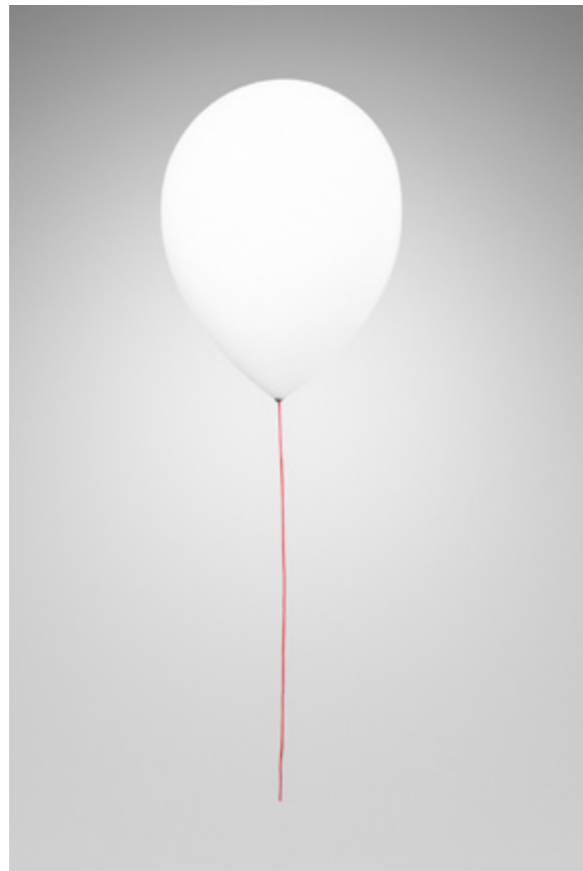

BALLOON

CrousCalogero

^(ENG) A childhood memory is happily recalled in this charming lamp. Appearing to float effortlessly on wall or from the ceiling, the shade of translucent, satinated polyethylene provides a uniform glowing light.

^(ESP) Esta encantadora lámpara parece flotar sin esfuerzo en el techo o la pared, evocando recuerdos de una infancia feliz. Su pantalla de polietileno satinado translúcido proporciona una luz intensa y uniforme.