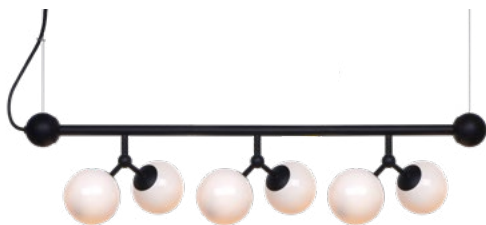

*ADJUSTABLE
TUBE/ARMS