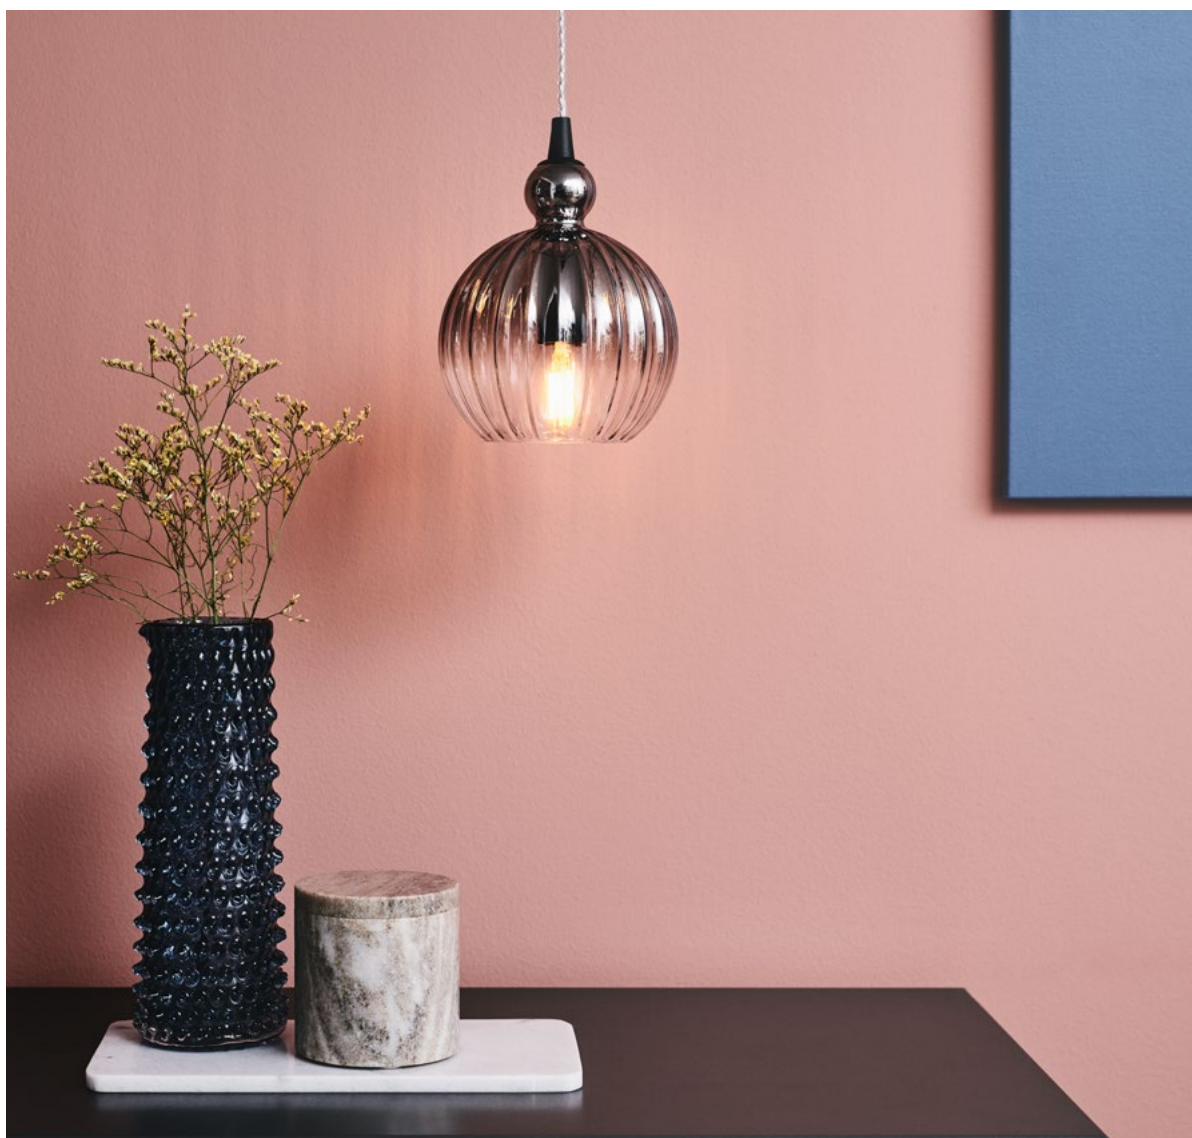

COLORS Original Globe Ø12,5

Art. 935925

Size: Ø12,5 cm, H17,5 cm
Socket: E27, 2W
130 lm, 2200 K

COLORS Original Globe Light Ø12,5

Art. 935932

Size: Ø12,5 cm, H17,5 cm
Socket: E27, 2W
130 lm, 2200 K

COLORS Ghost Drop Ø6
Art. 935543