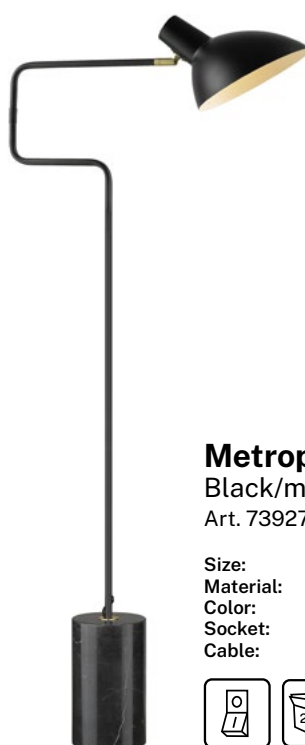

Size: Ø29,5 cm, H 150 cm
Material: Metal
Color: Black Ø23,4 cm
Socket: 2 x E27, Max 40W, excl.
Cable: 200 cm black textile

Metropole floor lamp
Antique Brass
Art. 739233

Size: Ø29,5 cm, H 150 cm
Material: Metal
Color: Antique brass Ø23,4 cm
Socket: 2 x E27, Max 40W, excl.
Cable: 200 cm black textile

Metropole chandelier

Black

Art. 739257

Size: Ø73 cm, H46 cm
Material: Metal
Color: Black Ø23,4 cm
Socket: 3 x E27, Max 40W, excl.
Cable: 130 cm black textile
Extra: 1,3m adjustable tube (72 cm-130 cm)

Metropole chandelier

Antique brass

Art. 739264

Size: Ø73 cm, H46 cm
Material: Metal
Color: Antique brass Ø23,4 cm
Socket: 3 x E27, Max 40W, excl.
Cable: 130 cm black textile
Extra: 1,3m adjustable tube (72 cm-130 cm)

Metropole Deluxe table lamp

Black/marble

Art. 739288

Size: Ø23,5 cm, H58,5 cm
Material: Metal, marble
Color: Black
Socket: E27, Max 40W, excl.
Cable: 200 cm black textile

 *ADJUSTABLE
 ARM

Metropole Deluxe floor lamp

Black/marble

Art. 739271