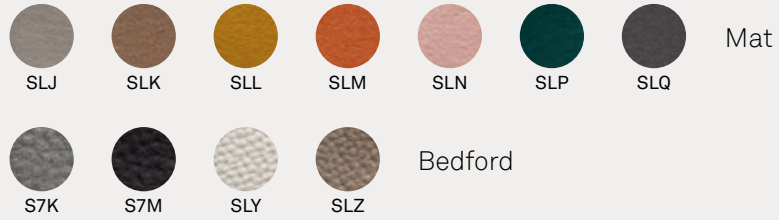

NOTA: per le combinazioni disponibili consultare il listino prezzi. | NOTE: please check all available combinations in the price list.

Siren CB1536 sedie | faggio P132 grafite / similpelle Bedford S7M nero - chairs | beech P132 graphite / Bedford faux leather S7M black Peeno CB4839-FR 160 tavolo fisso | faggio P132 grafite / vetro temprato GTR trasparente - non-extending table beech | P132 graphite / tempered glass GTR transparent

tessuto | fabric

similpelle | faux leather

Stoffe da Programma Made to Order
Fabrics from the Made to Order Program

Sixty CB2138
sedia | metallo P15 nero opaco / tessuto Cros SKZ sabbia
chair | metal P15 matt black / Cros fabric SKZ sand