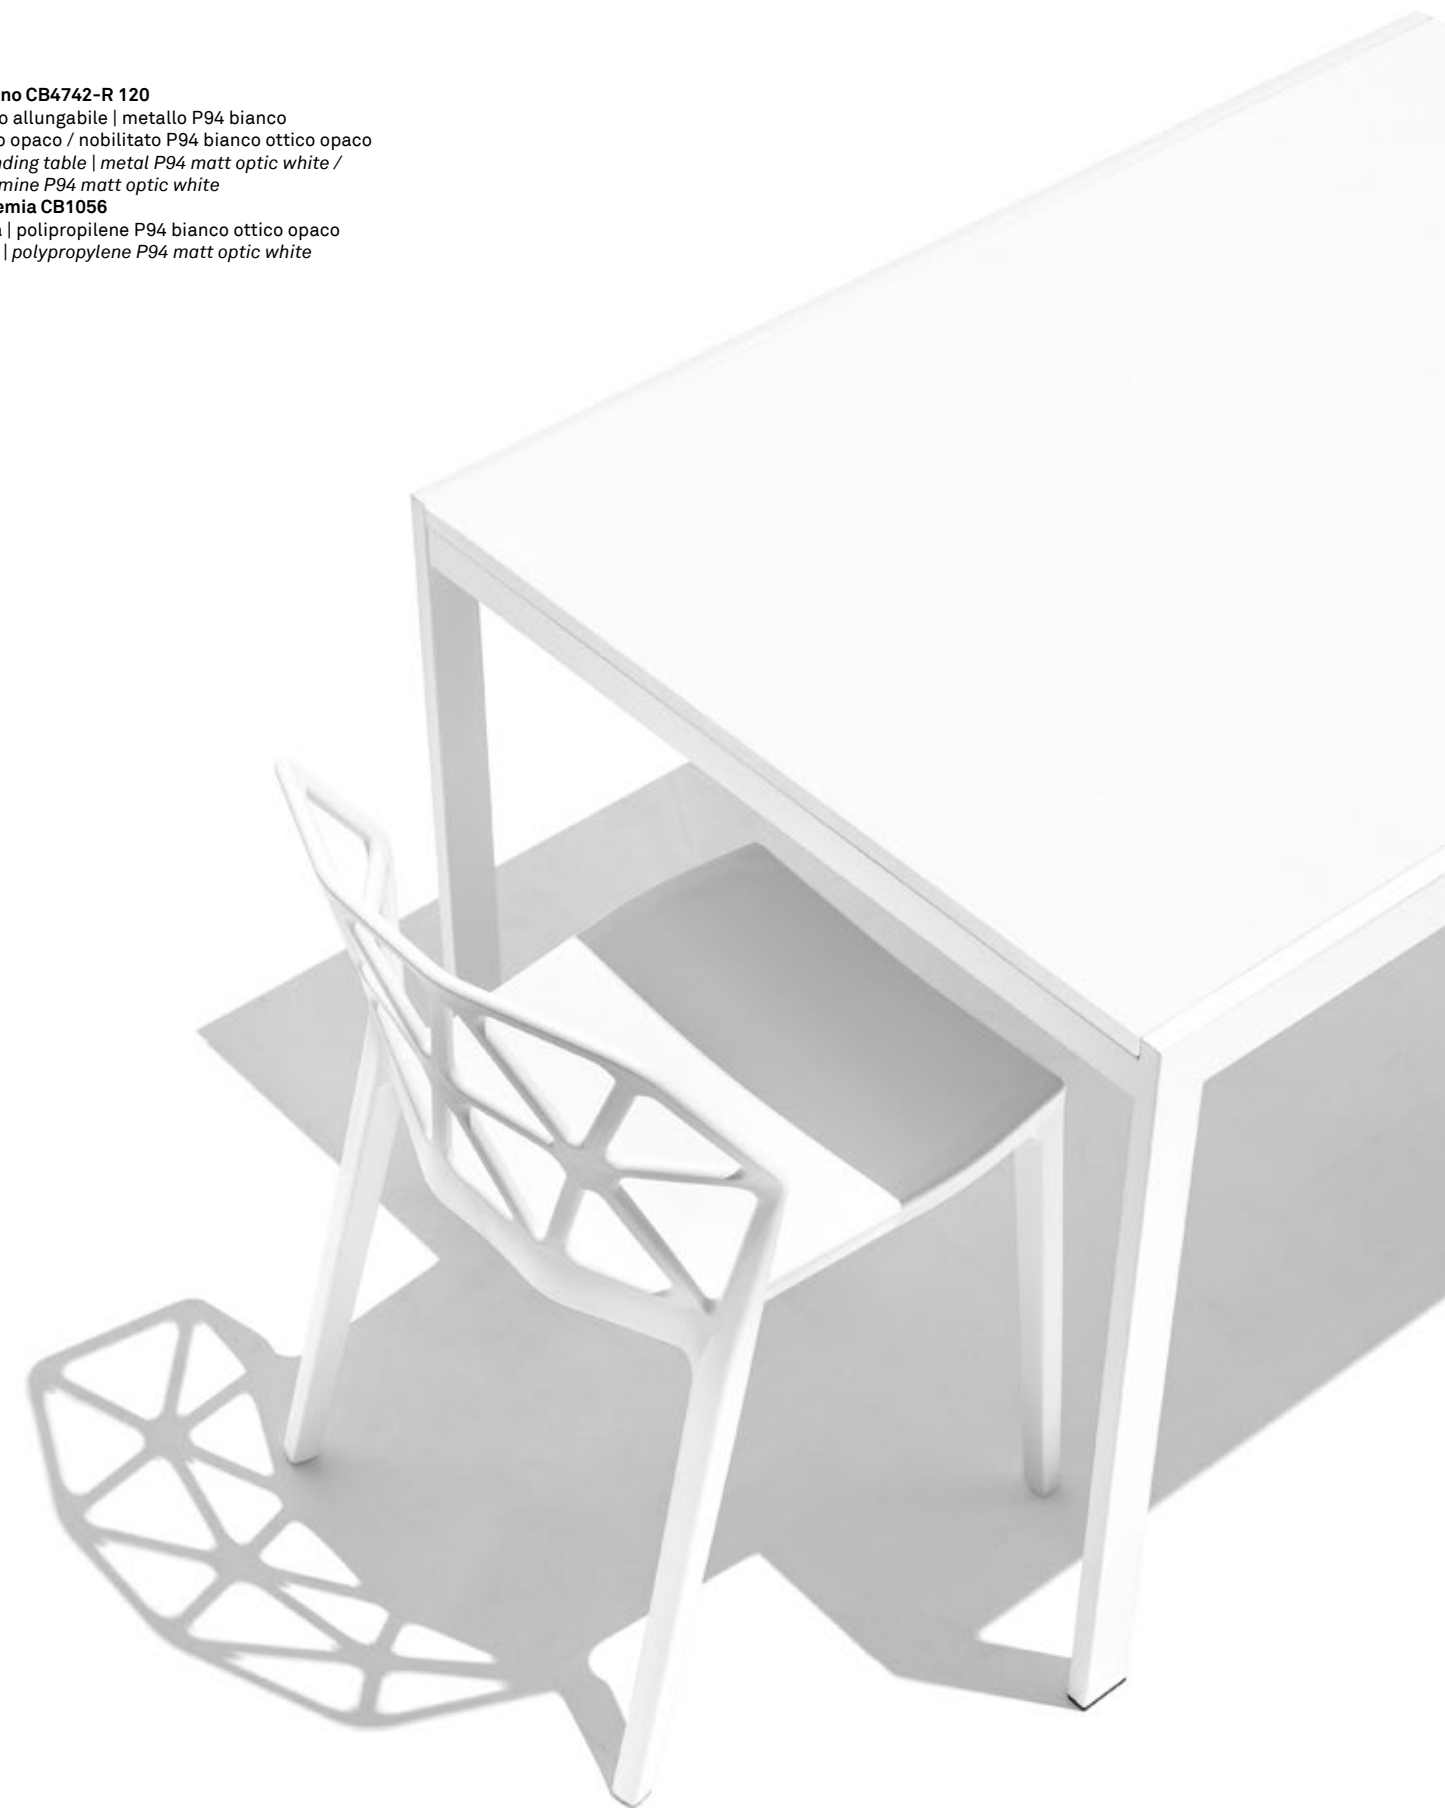

Aladino

gambe | legs

metallo | metal

P94

piano | top

nobilitato | melamine

P94

EASY
x-tension

tavoli | tables

Aladino CB4742-R 120

tavolo allungabile | metallo P94 bianco
ottico opaco / nobilitato P94 bianco ottico opaco
extending table | metal P94 matt optic white /
melamine P94 matt optic white

Alchemia CB1056

sedia | polipropilene P94 bianco ottico opaco
chair | polypropylene P94 matt optic white