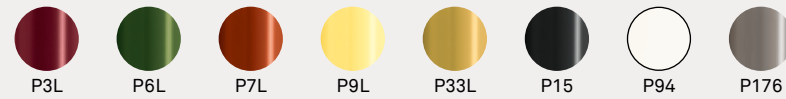

metallo | metal