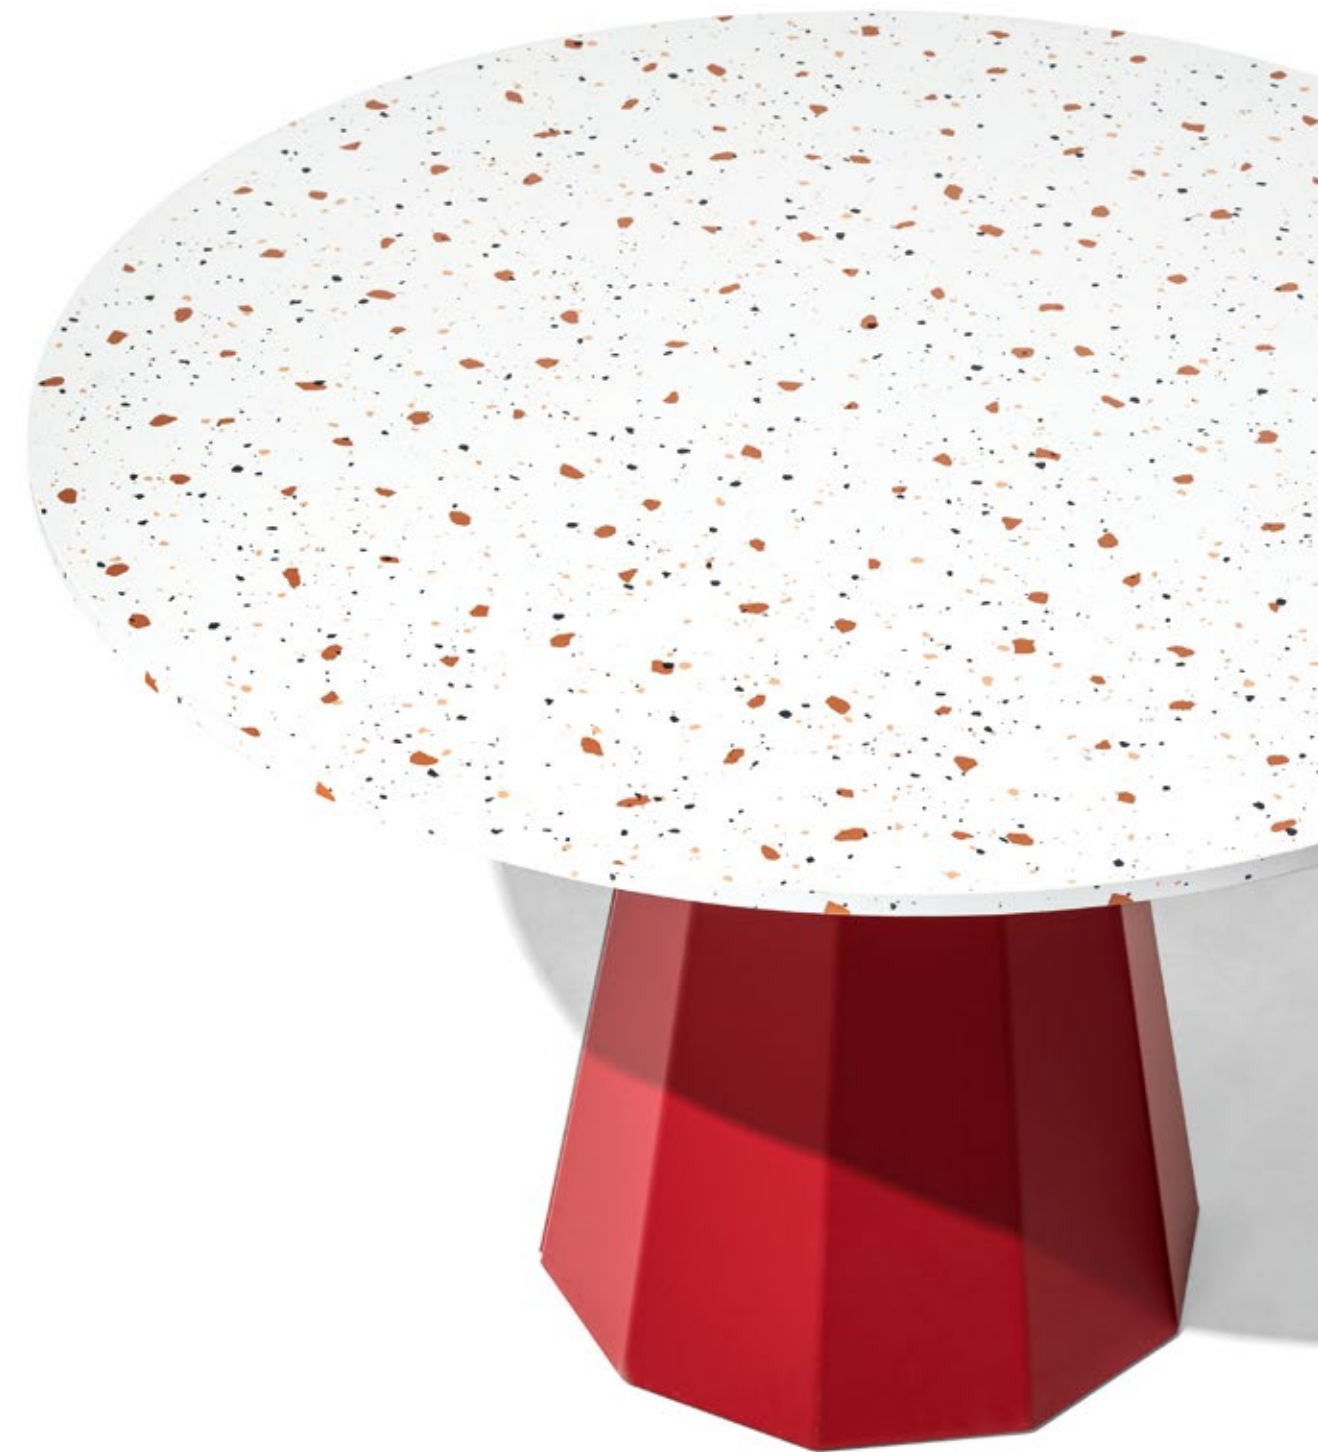

Dix CB4804-FD 120
tavolo fisso | metallo P3L rosso
ossido opaco / nobilitato P85W terrazzo
non-extending table | metal P3L
matt oxide red / melamine P85W terrazzo

Dix **CB4804-FD 120** tavolo fisso | metallo P94 bianco ottico opaco / laminato (hpl) con anima nera P94-BNE bianco ottico opaco - non-extending table | metal P94 matt optic white / laminate (hpl) with black core P94-BNE matt optic white
 Dix **CB4804-FD 120** tavolo fisso | metallo P94 bianco ottico opaco / nobilitato P49W rovere naturale - non-extending table | metal P94 matt optic white / melamine P49W natural oak
Academy CB1664 sedie | metallo/polipropilene P94 bianco ottico opaco - P2L cipria opaco - P3L rosso ossido opaco - chairs | metal/polypropylene P94 matt optic white - P2L matt pink - P3L matt oxide red
Made CB6101-2 mobile | nobilitato P49W rovere naturale / laccato P35L arancio opaco / metallo P15 nero opaco - cabinet | melamine P49W natural / lacquered P35L matt orange / metal P15 matt black