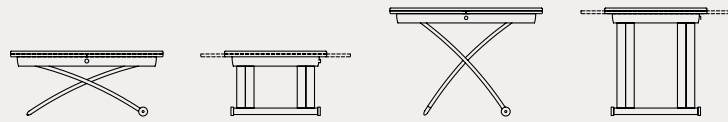

Mascotte

CB490
105x70(140) H74(32,5)(64,5) cm

basamento | base

legno | wood

piano | top

legno | wood

EASY
x-tension

ALLUNGA SEMI-AUTOMATICA tavolo allungabile con meccanismo semi automatico; le allunghe vengono posizionate agevolmente traslando su apposite guide.

SEMI-AUTOMATIC EXTENSION extendable table with semi-automatic mechanism; the extensions are easily aligned with the top by gliding on special runners.