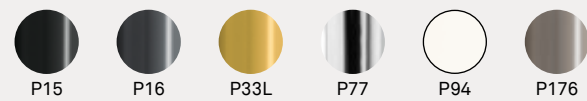

struttura | frame

metallo | metal