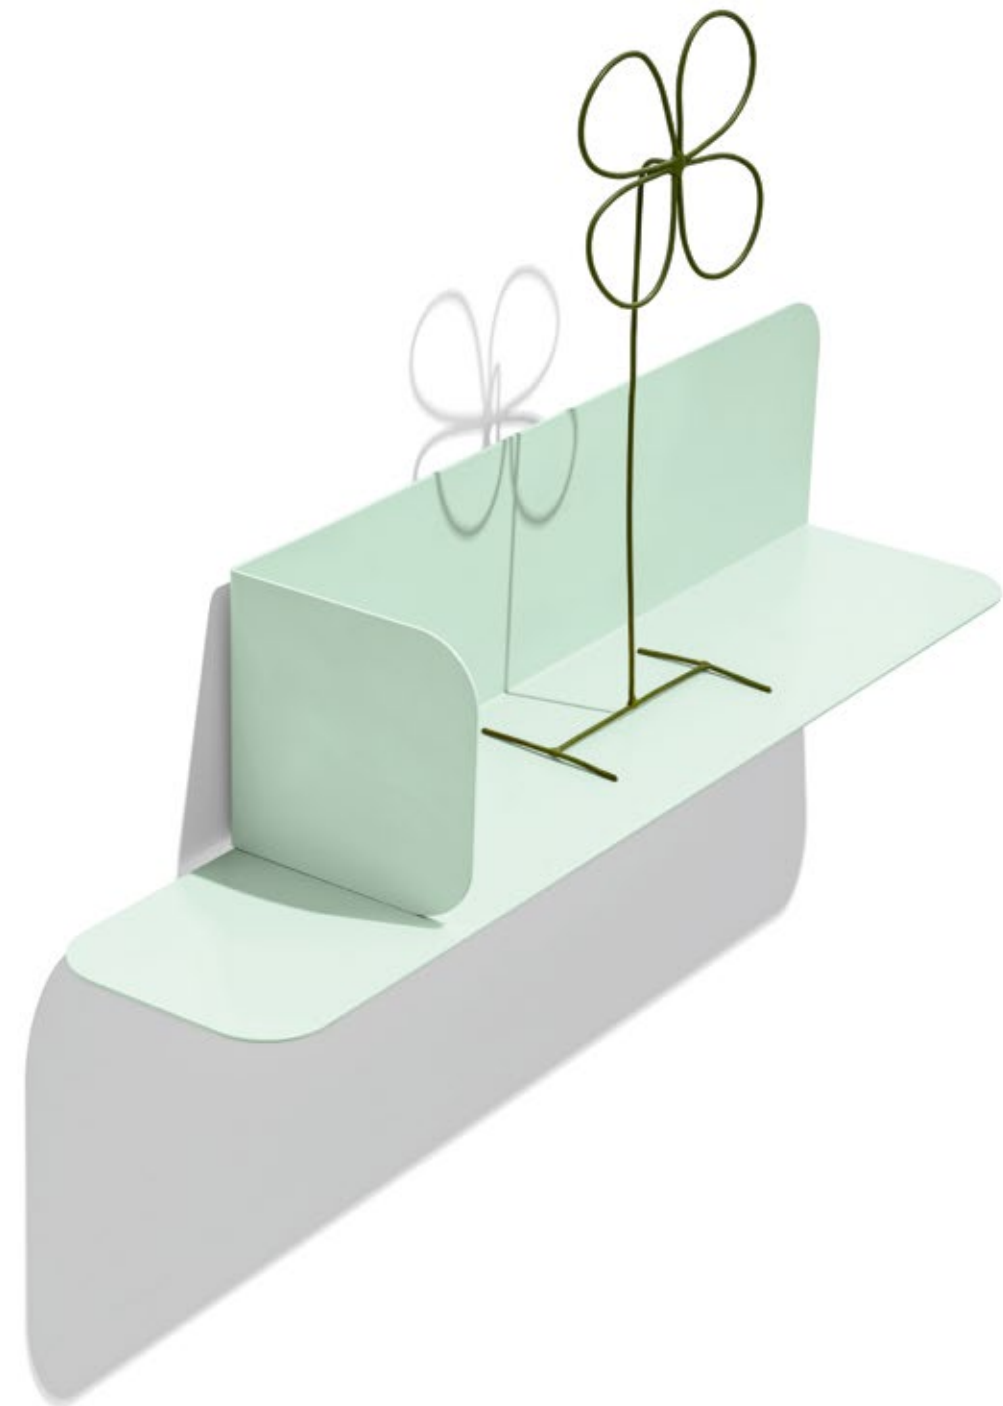

Bibli

CB5201
70x15,5H15 cm

struttura | frame

metallo | metal

complementi | occasionalis

Bibli CB5201
mensola | metallo P8L timo opaco
shelf | metal P8L matt thyme green