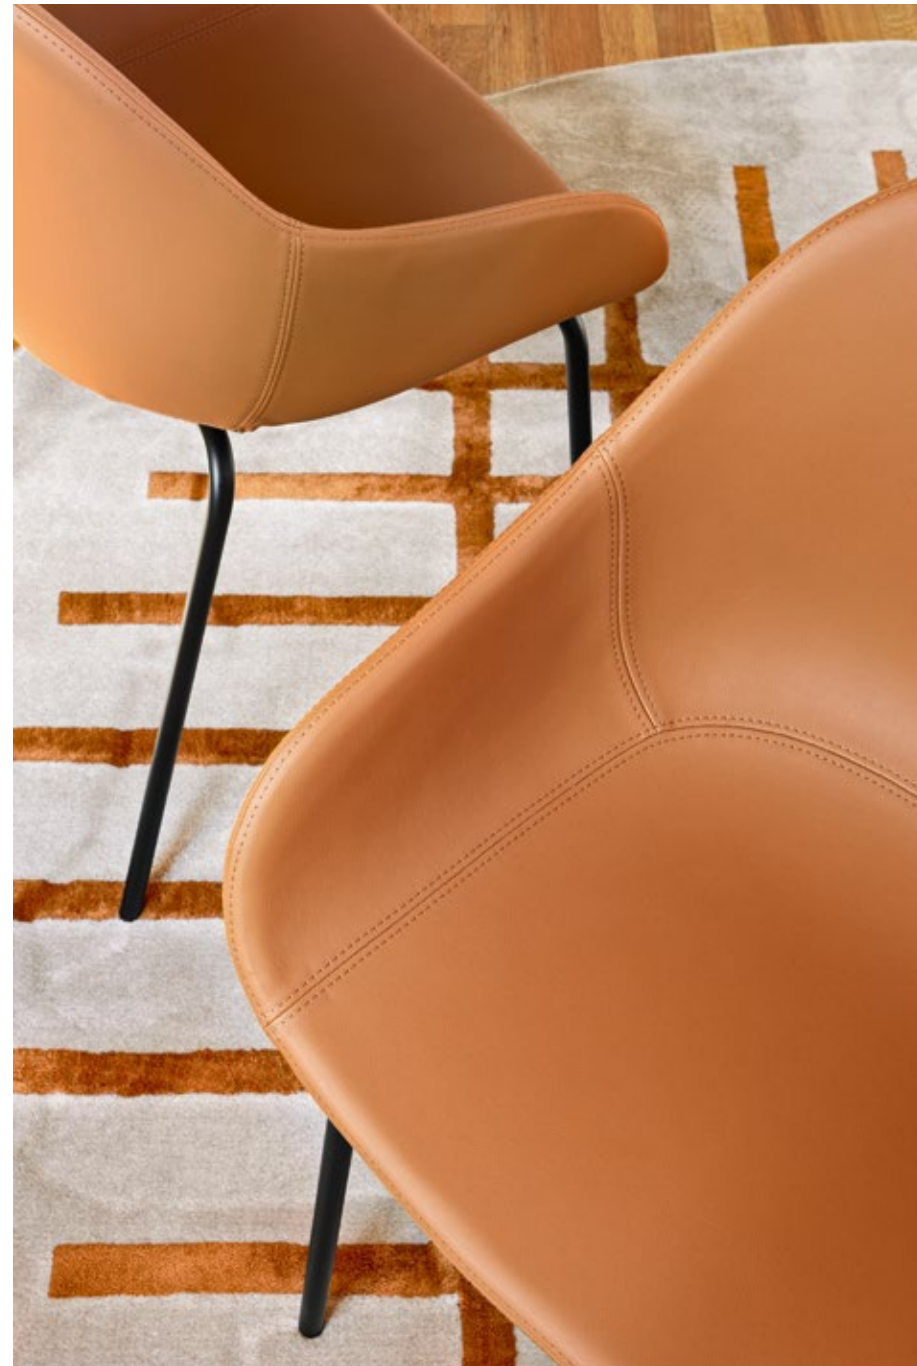

Academy CB2137 sedia | metallo/polipropilene P3L rosso ossido opaco - chairs | metal/polypropylene P3L matt oxide red Peeno CB4839-FD 120 tavolo fisso | faggio P02 faggio sbiancato / vetro temprato GTR trasparente - non-extending table | beech P02 bleached beechwood / tempered glass GTR transparent Pof CB5207 pouf | tessuto Cros SLE rosa - ottoman | Cros fabric SLE pink Hachiko CB7254-C tappeto | polipropilene/poliestere tonalità beige - rug | polypropylene/polyester various shades of beige

Academy CB2137-MTO sedie | metallo P15 nero opaco / similpelle Ekos G8S cognac - chairs | metal P15 matt black / Ekos faux leather G8S cognac Giove CB4739-D 120 tavolo allungabile | metallo P15 nero opaco / ceramica P6C ossido nero - extending table | metal P15 matt black / ceramic P6C black oxide Cek CB7257-C tappeto | polipropilene/poliestere tonalità di beige/zafferano - rug | polypropylene/polyester Hues of beige/saffron yellow