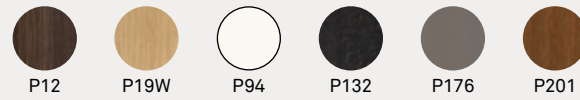

gambe | legs

legno | wood