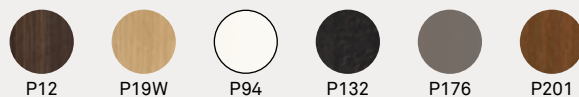

Eminence Wood

CB4724-R 130 A
130(180)x90 cm

CB4724-R 130 B
130(180)(230)x90 cm

CB4724-R 160 A
160(210)x90 cm

CB4724-R 160 B
160(210)(260)x90 cm

CB4724-R 160 C
160(210)(260)(310)x90 cm

gambe | legs

legno | wood