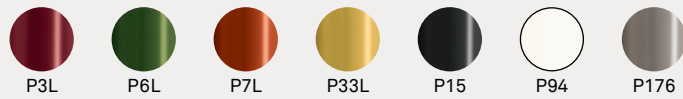

struttura | frame

metallo | metal