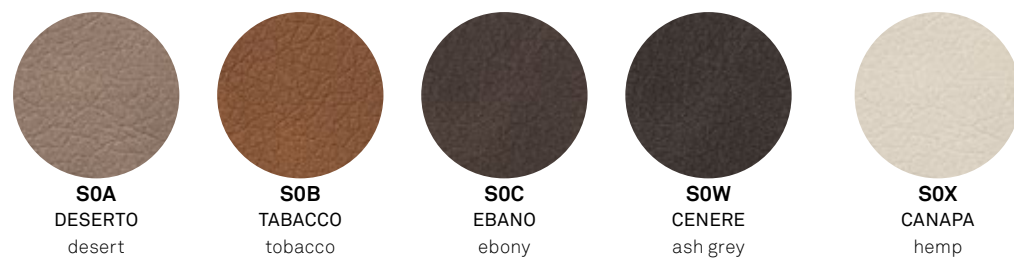

VINTAGE | 55% PU - 29% CO - 16% PL gr/m² 393