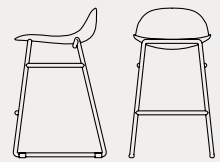

CB2167
48x55 H82 HS66 cm