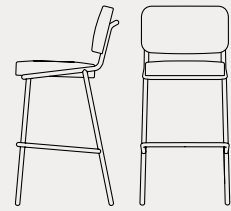

CB2140
49x56,5 H109 HS76 cm