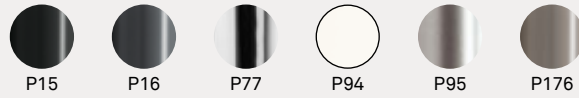

Baron

CB4010-R 110
110(155)x70 cm

CB4010-R 130
130(190)x85 cm

CB4010-R 160
160(220)x85 cm

CB4010-R 180
180(240)x100 cm

gambe | legs

metallo | metal

piano | top