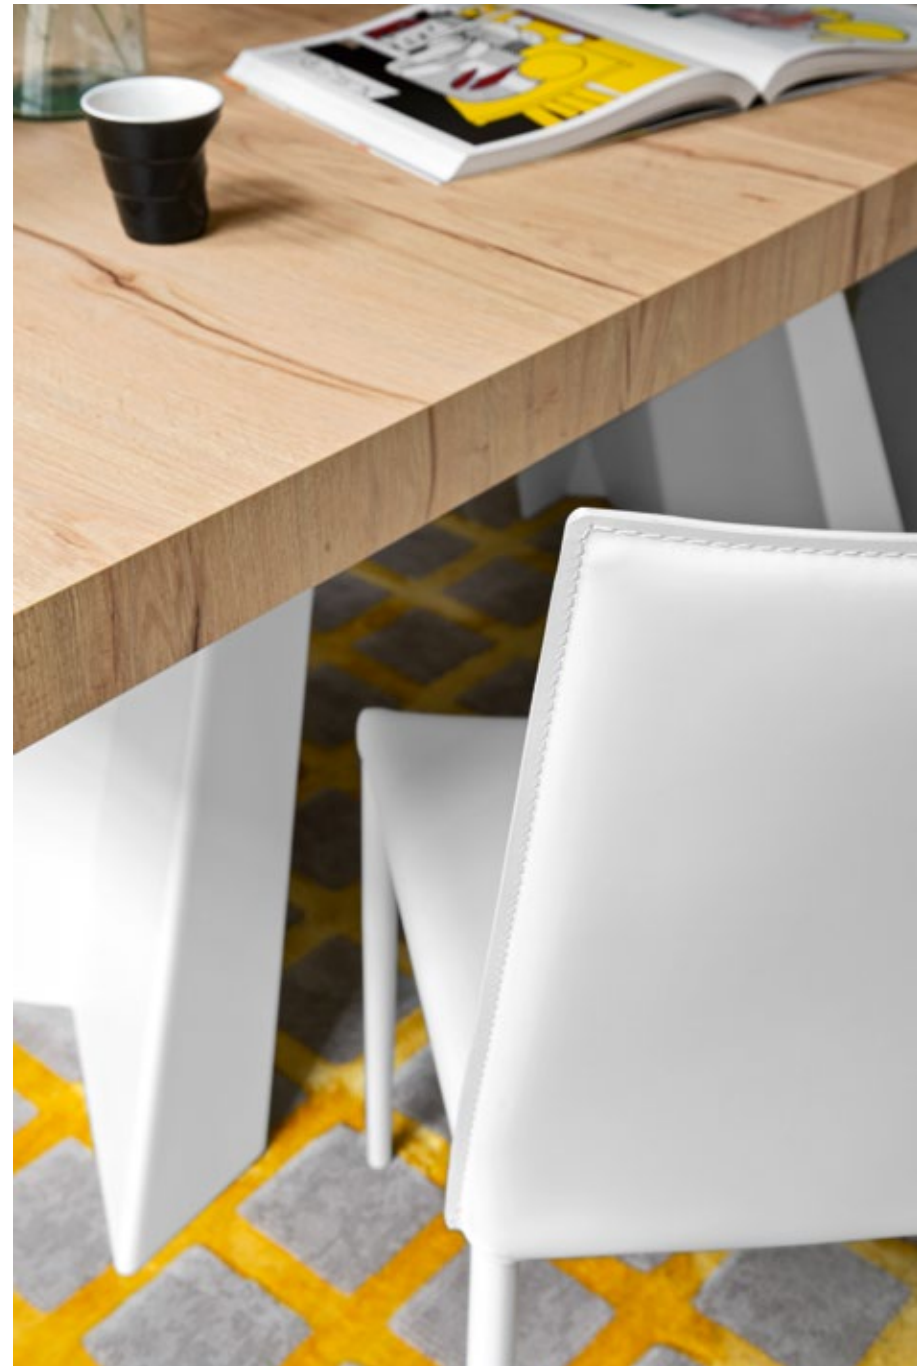

Boheme CB1257 sedie | metallo P94 bianco ottico opaco / rigenerato di cuoio 474 bianco ottico - *chairs* | *metal P94 matt optic white / regenerated leather 474 optic white Wings CB4796-R 160* tavolo allungabile | metallo P94 bianco ottico opaco / nobilitato P49W rovere naturale - *extending table* | *metal P94 matt optic white / melamine P49W natural oak Cek CB7257-B* tappeto | polipropilene/poliestere tonalità di beige/limone - *rug* | *polypropylene/polyester Hues of beige/lemon*