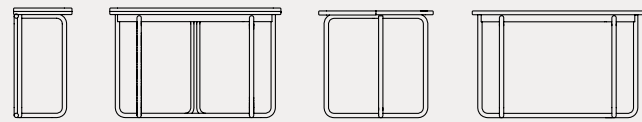

Dee-J

basamento | base

metallo | metal

piano | top

nobilitato | melamine

TAVOLO A CONSOLLE ALLUNGABILE - PIANO RADDOPPIABILE A LIBRO | *EXTENDIBLE CONSOLE TABLE - FOLDING TABLE TOP. DOUBLES IN LENGTH WHEN OPENED*

tavoli | tables

Dee-J CB4808-RC 40
consolle | metallo P3L rosso ossido opaco /
nobilitato P85W terrazzo
console | metal P3L matt oxide red /
melamine P85W terrazzo