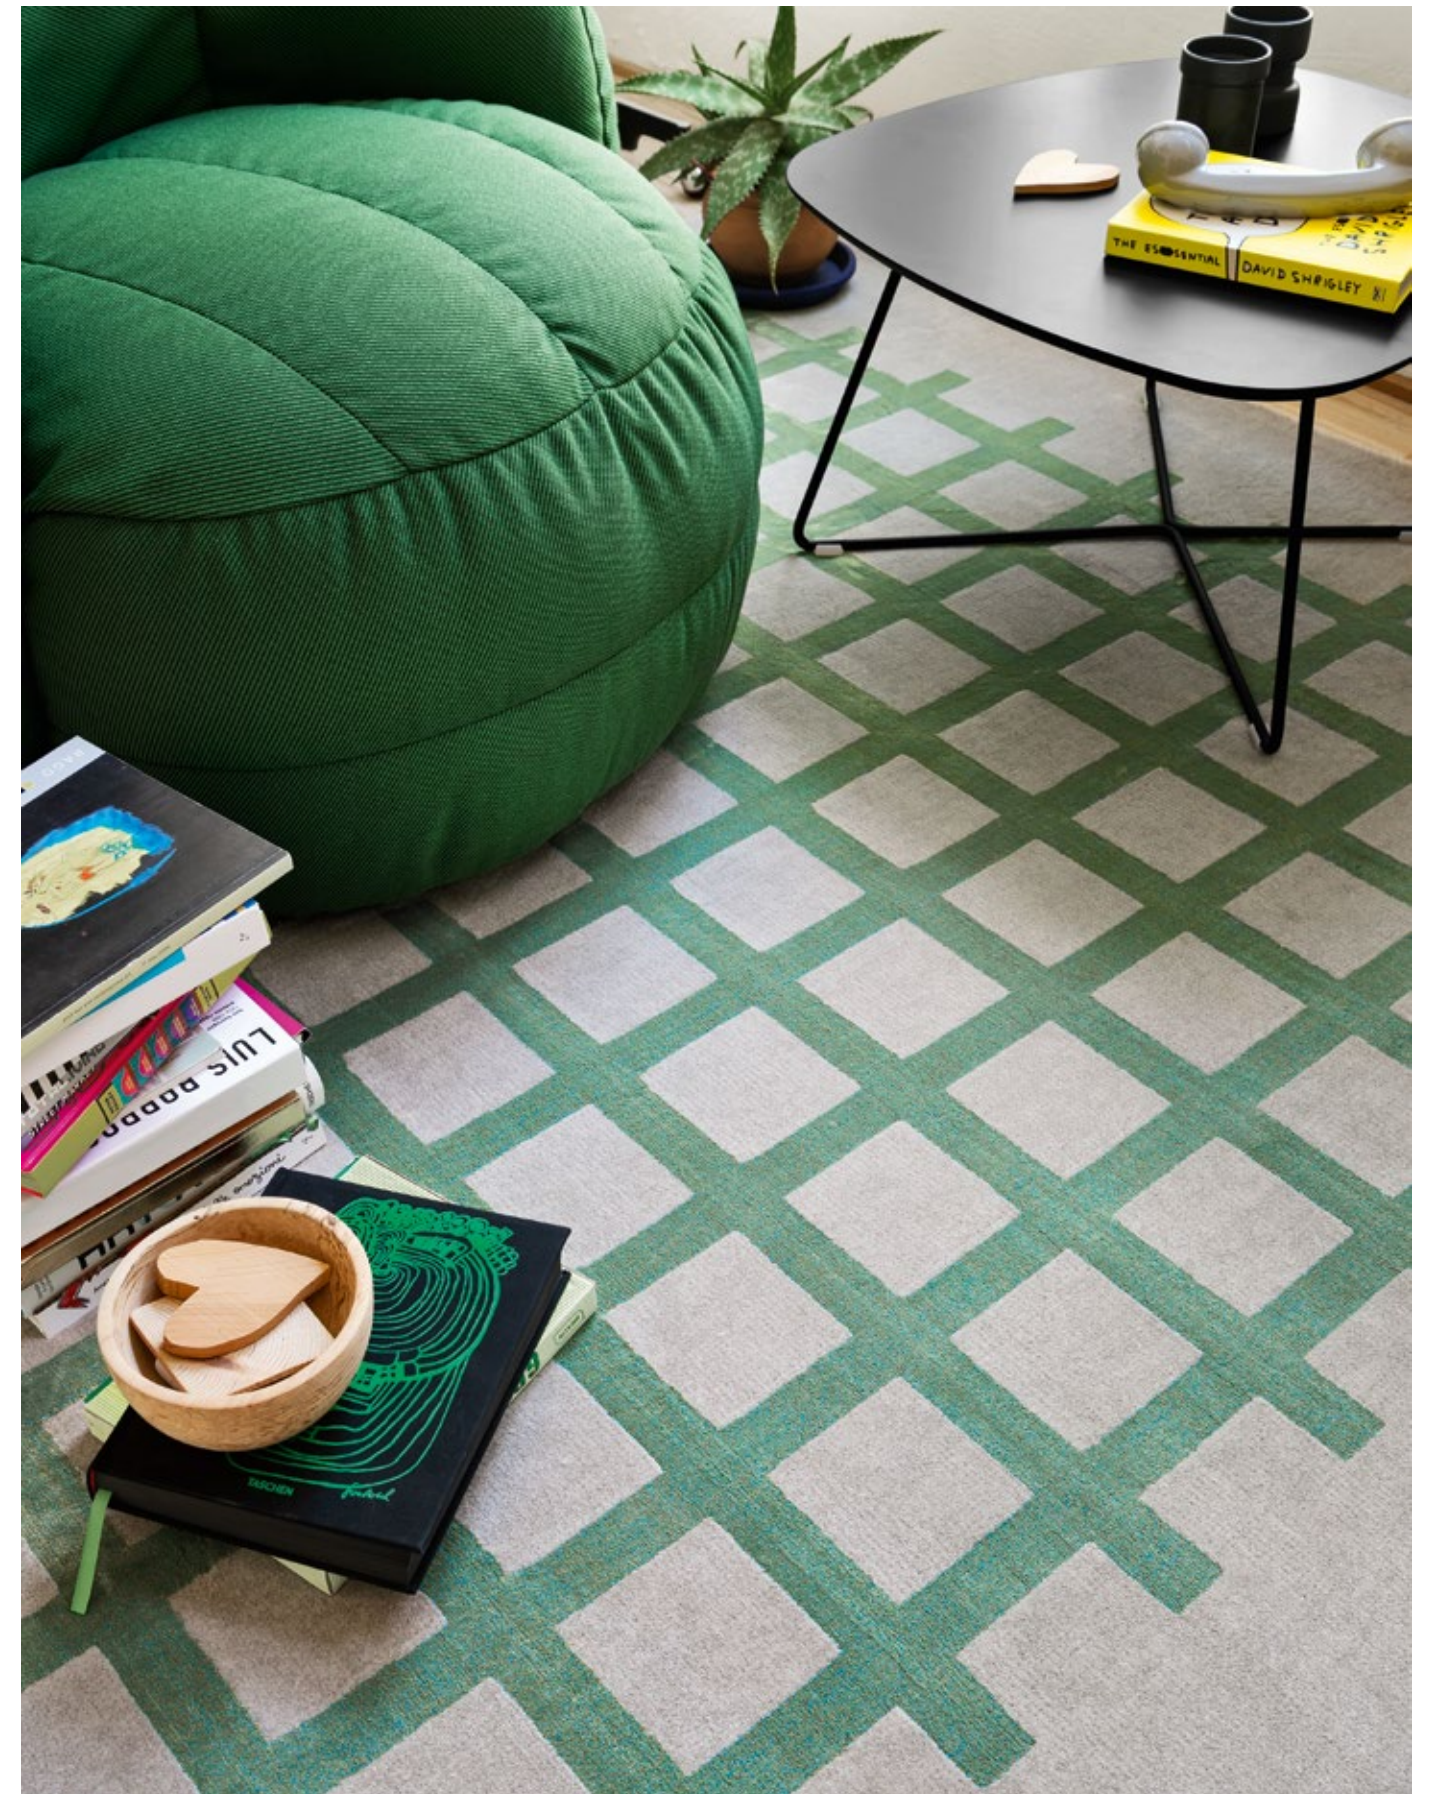

TAPPETO TESSUTO A MACCHINA - 60% POLIPROPILENE 40% POLIESTERE |
MACHINE MADE WOVEN RUG - 60% POLYPROPYLENE 40% POLYESTER

complementi | occasionali

Cek CB7257-C tappeto | polipropilene/poliestere tonalità di beige/zafferano - rug | polypropylene/polyester Hues of beige/saffron yellow
 Cek CB7257-B tappeto | polipropilene/poliestere tonalità di beige/timo - rug | polypropylene/polyester hues of beige/thyme green
 Ciop CB5225-G - CB5225-P tavolini fissi | metallo P15 nero opaco / laccato P15 nero opaco - coffee tables | metal P15 matt black / lacquered P15 matt black
 Reef CB3441 sedia lounge | tessuto Oceanic SUU verde - lounge chair | Oceanic fabric SUU green