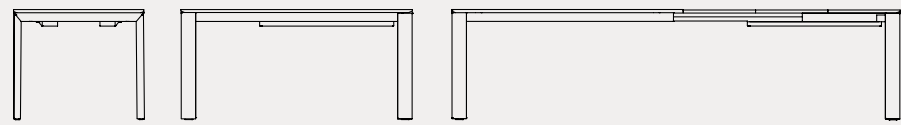

Dorian

cassonetto | frame

metallo | metal

gambe | legs

metallo | metal

legno | wood

piano | top

ceramica | ceramic

nobilitato | melamine

NOTA: per le combinazioni finitura dei piani/allunghie consultare il listino prezzi. | NOTE: for top/extension finishing combinations please refer to the price list.