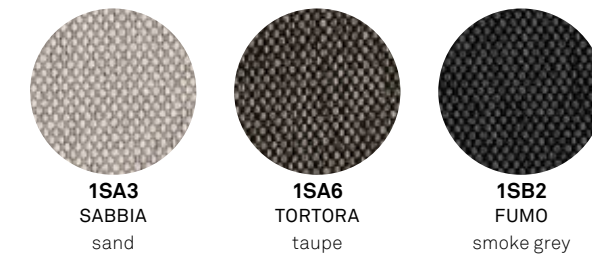

NET | 77% PVC - 23% PL gr/m² 560

NET NANCY | 49% PVC - 42% PL - 9% CO gr/m² 587

TESSUTI | FABRICS

BEDFORD | 50% PU - 50% PL gr/m² 800

BERNA | 100% PL gr/m² 350

EKOS | 75% PVC - 22 PL% - 3% PU gr/m² 680

CROS | 100% PL gr/m² 390