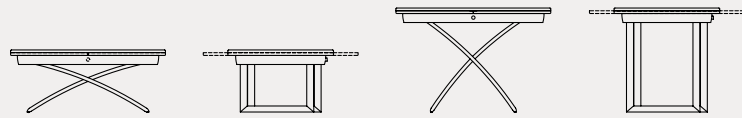

Magic-J

CB5041-W
110x75(150) H74(44)(64)(34) cm