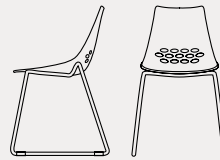

CB1030
51,5x54 H82,5 cm