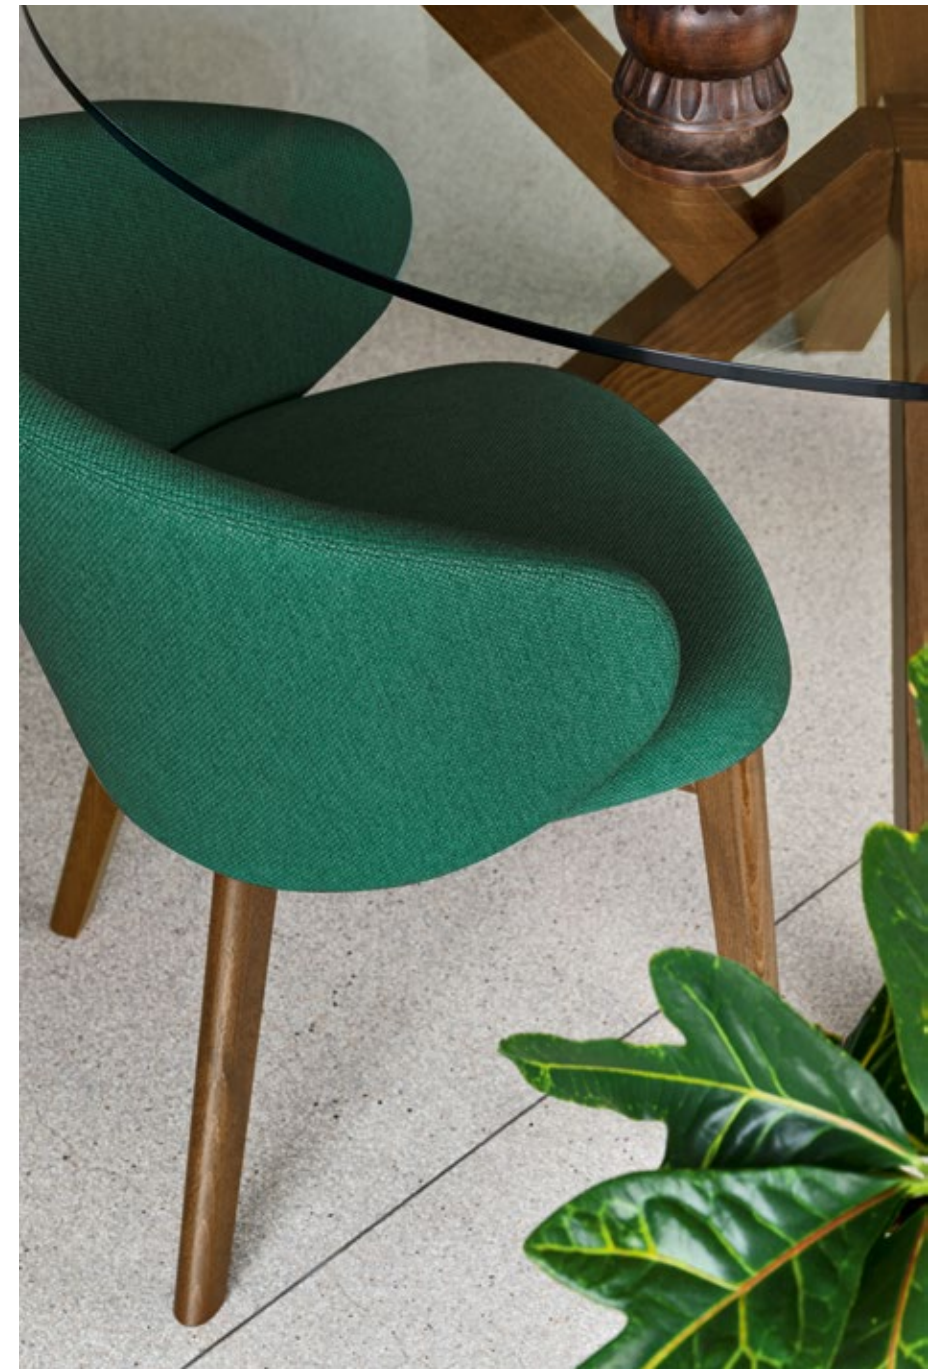

sedute | seating

Tuka CB2117 sedie | faggio P201 noce / tessuto Cros SLH bosco - chairs | beech P201 walnut / Cros fabric SLH forest green Mikado CB4728-FD 140 tavolo fisso | faggio P201 noce / vetro temprato GTR trasparente - non-extending table | beech P201 walnut / tempered glass GTR transparent