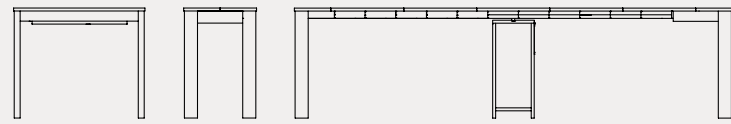

Eminence Consolle

CB4724-RC 50
50(100)(150)(200)(250)(300)x90 cm

gambe | legs

legno | wood

piano | top

nobilitato | melamine

MANUAL
x-tension

ALLUNGA MANUALE tavolo allungabile con meccanismo manuale; le allunghe vengono sollevate e posizionate all'altezza del piano principale.
MANUAL EXTENSION extendable table with manual mechanism; the extensions are manually lifted and aligned with the top.