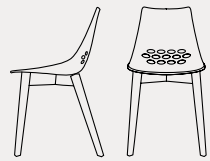

Jam

CB1486
47,5x54 H82,5 cm