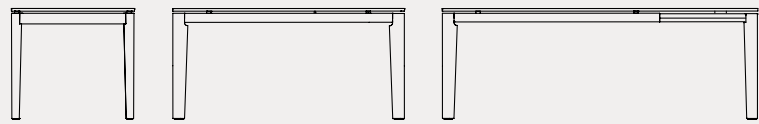

Lord

cassonetto | frame

metallo | metal

gambe | legs

metallo | metal

legno | wood

piano | top

ceramica | ceramic

nobilitato | melamine

NOTA: per le combinazioni disponibili consultare il listino prezzi. | NOTE: please check all available combinations in the price list.

tavoli | tables

Lord CB4832-R 160
tavolo allungabile | metallo P94 bianco ottico
opaco / ceramica P17C marmo bianco alpi
extending table | metal P94 matt optic white /
ceramic P17C white alpi marble