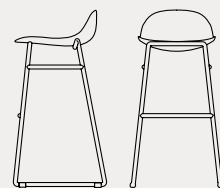

CB2168
50x53 H97 HS81 cm