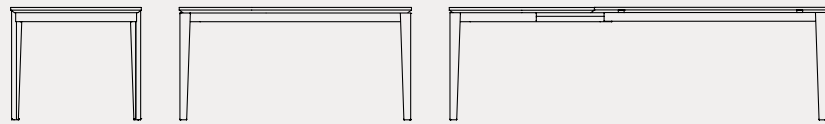

Pentagon Fast