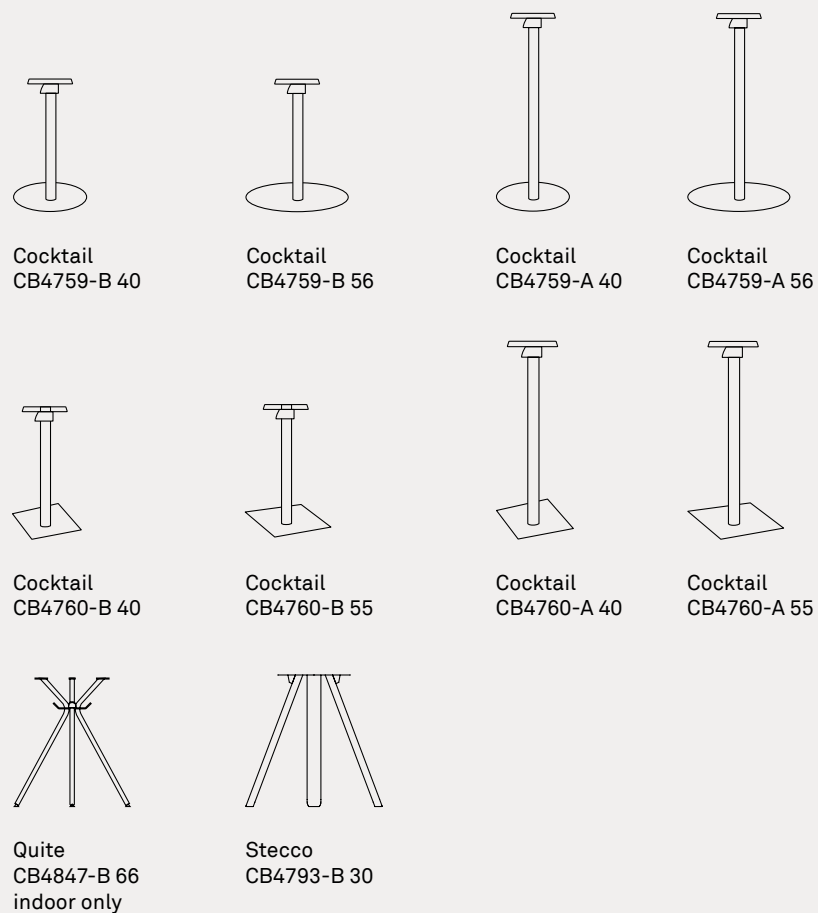

Cocktail / Quite / Stecco contract tables

colonna/piastra | column/base

metallo | metal

piani Cocktail | Cocktail tops

laminato stratificato HPL |
HPL multilayer laminate

basamento | base

legno | wood

Bordo verticale | Straight edge - 1 cm

CB4762-D60BK - Ø59 cm
CB4762-D70BK - Ø69 cm
CB4762-D80BK - Ø79 cm
CB4762-D90BK - Ø89 cm

CB4762-Q60BK - 59x59 cm
CB4762-Q70BK - 69x69 cm
CB4762-Q80BK - 79x79 cm
CB4762-Q90BK - 89x89 cm

NOTA: per le combinazioni disponibili consultare il listino prezzi. | NOTE: please check all available combinations in the price list.

tavoli | tables

Cocktail CB4759-B 40
basamento | metallo P94 bianco ottico opaco
table base | metal P94 matt optic white
Cocktail CB4762-D70BK
piano | laminato (hpl) con anima nera
P94-BNE bianco ottico opaco
top | laminate (hpl) with black core
P94-BNE matt optic white
Academy CB1664
sedia | metallo P94 bianco ottico opaco /
polipropilene P94 bianco ottico opaco
chair | metal P94 matt optic white /
polypropylene P94 matt optic white