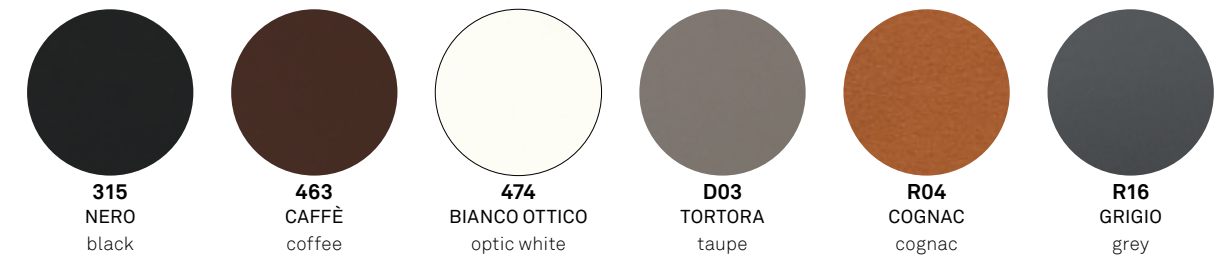

RIGENERATO DI CUOIO | REGENERATED LEATHER

Il rigenerato di cuoio è un agglomerato ottenuto dall'impasto di sfridi di pellame (minimo 60%) ed altri materiali naturali e rifinito con le stesse modalità utilizzate per il cuoio.

Regenerated leather is the result of the mixture of leather off-cuts (min 60%) and other natural materials. Regenerated leather is finished with the same procedure used for leather.