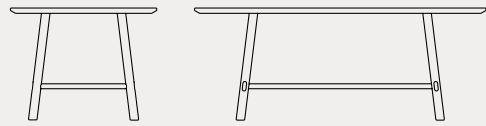

Yo!

CB4805-FD 120
Ø120 cm