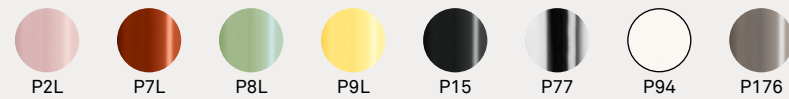

struttura | frame

metallo | metal