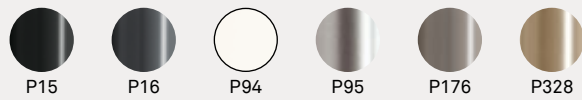

Giove

CB4739-D 120
120(165)x120 cm

CB4739-E 140
140(190)x100 cm

basamento | base

metallo | metal

piano | top

ceramica | ceramic

vetro | glass