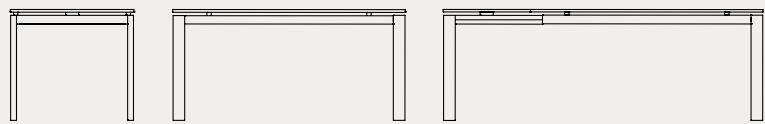

Sigma

CB4069-R 160
160(220)x90 cm