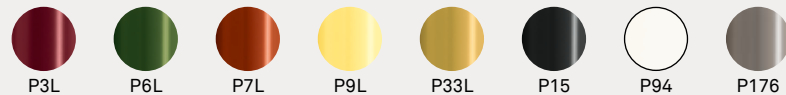

metallo | metal