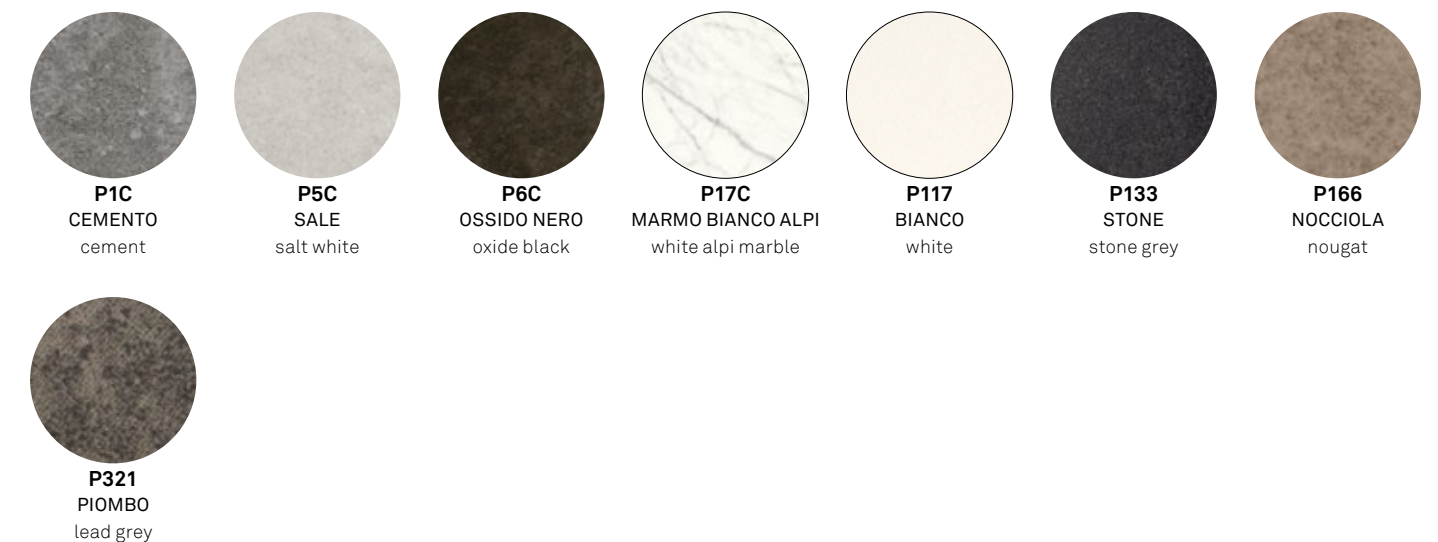

ACCOPPIATO CERAMICA-LEGNO | LAMINATED CERAMIC-WOOD

L'accoppiato ceramica-legno è un prodotto ottenuto applicando una lastra di ceramica (gres porcellanato) ad un pannello di particelle di legno con una speciale tecnica di incollaggio. Il gres porcellanato è un materiale ceramico ottenuto da materie prime di speciale pregio e purezza, macinate e colorate nell'impasto, compattate ad altissima pressione e cotte alla temperatura 1200 °C.

Il piano di lavoro in gres porcellanato offre caratteristiche eccezionali in termini di resistenza ai graffi, agli urti, alle macchie, agli sbalzi termici ed ai prodotti chimici. È facile da pulire ed assolutamente igienico in quanto non assorbe liquidi e non rilascia sostanze nocive.

The ceramic-wood top is obtained by applying a layer of ceramic (gres porcelain tile) onto a panel made of wooden particles with a special gluing technique. The porcelain tile is a ceramic material obtained using a mixture of stoneware composed by clay and valuable raw materials, which are mixed, body tinted, compacted whilst high pressure is applied and finally fired at 1200 °C.

The porcelain tile working surface features exceptional performances in terms of deep abrasion, stain, thermal shock and chemical resistance. It's easy to clean and very hygienic because it does not absorb liquids and does not release harmful substances.