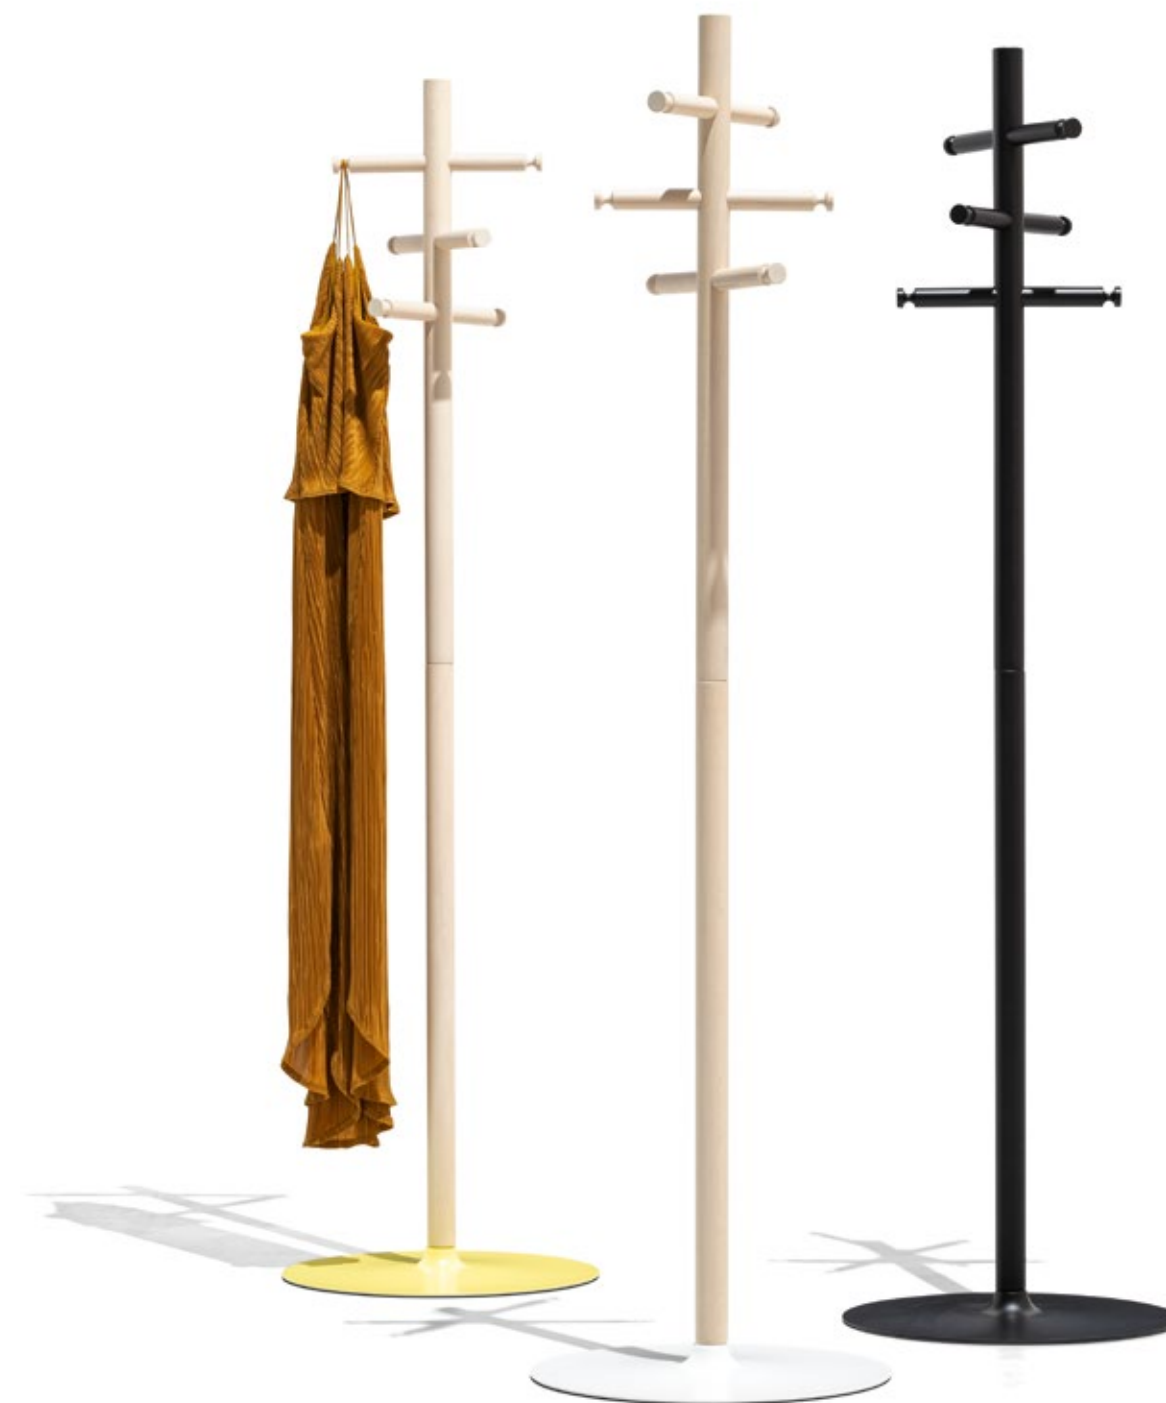

legno | wood

P02

P132

FSC

I am green

complementi | occasionals

App CB5212

appendiabiti | faggio P02 faggio sbiancato / metallo P9L limone opaco -
P94 bianco ottico opaco - faggio P132 faggio grafite / metallo P15 nero opaco
coat stands / hangers | beech P02 bleached beechwood / metal P9L matt lemon
yellow - P94 matt optic white - beech P132 graphite / metal P15 matt black