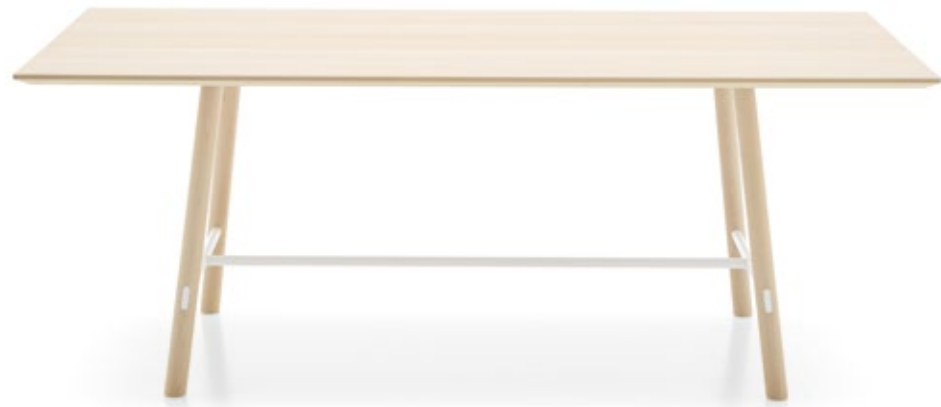

Yo!

Yo! CB4805-FD 120 - CB4805-FR 200 tavolo fisso | faggio P02 faggio sbiancato - metallo P94 bianco ottico opaco - non-extending table | beech P02 bleached beechwood - metal P94 matt optic white Yo! CB5210 panca | faggio P02 faggio sbiancato / metallo P9L limone opaco / tessuto Plain SKQ sabbia - bench | beech P02 bleached beechwood / metal P9L lemon yellow / Plain fabric SKQ sand Clelia CB2120 sedie | faggio P02 faggio sbiancato / tessuto Plain SKT limone - chairs | beech P02 bleached beechwood / Plain fabric SKT lemon yellow Yo! CB5210 panca | faggio P02 faggio sbiancato / metallo P94 bianco ottico opaco / tessuto Plain SKQ sabbia - bench | beech P02 bleached beechwood / metal P94 matt optic white / Plain fabric SKQ sand Pof CB5207 pouf | tessuto Cros SLC limone - ottoman | Cros fabric SLC lemon yellow

tavoli | tables