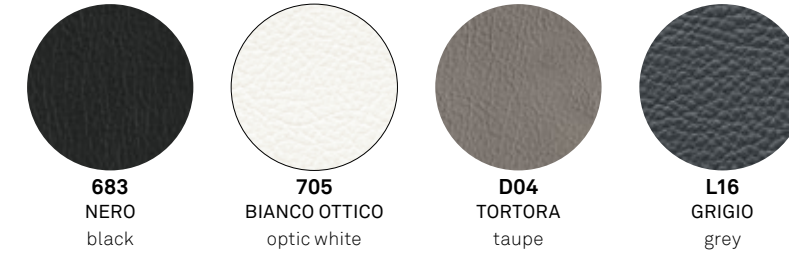

PELLE | SOFT LEATHER

La pelle utilizzata si ottiene dalla parte più nobile del pellame (il fiore) di bovino europeo tagliato in spessori variabili secondo le esigenze e sottoposto a concia. La finitura esterna è ottenuta con pigmenti a base d'acqua.

The leather comes from the finest part of the European ox skin (the core) cut in different thicknesses depending on the requests and then tanned. The external finish is obtained by using water based colours.