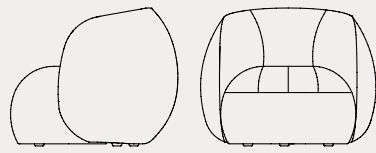

Reef

CB3441
96x91 H76 HS43 cm

struttura/sedile | frame/seat

tessuto | fabric

Oceanic

Stoffe da Programma Made to Order
Fabrics from the Made to Order Program

sedute | seating