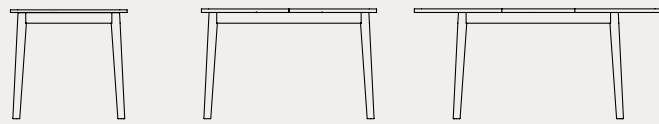

Dine

gambe | legs

legno | wood

piano | top

nobilitato | melamine

ALLUNGHE LACCATE | LACQUERED EXTENSION

MANUAL
x-tension

tavoli | tables