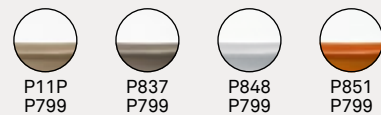

CB1034
48x51 H92,5 HS80 cm

CB1035
44x43 H93(73,5) HS80(61) cm

struttura | frame

legno | wood

metallo | metal

sedile | seat

policarbonato | polycarbonate

CB1035
CB623