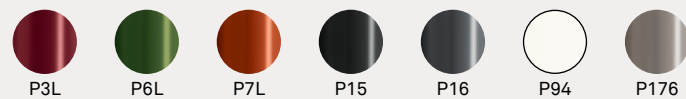

Sibilla / Sibilla Soft

SIBILLA CB1959

struttura | frame

metallo | metal

sedile | seat

rig. cuoio |
reg. leather

SIBILLA SOFT CB1959 -A

struttura | frame

metallo | metal

sedile | seat

tessuto | fabric

Stoffe da Programma Made to Order
Fabrics from the Made to Order Program

Sibilla Soft CB1959-A

sedie | metallo P3L rosso ossido opaco / tessuto Cros SLF bordeaux |
metallo P7L zafferano opaco / tessuto Cros SLD zafferano
chairs | metal P3L matt oxide red / Cros fabric SLF burgundy |
metal P7L matt saffron yellow / Cros fabric SLD saffron yellow