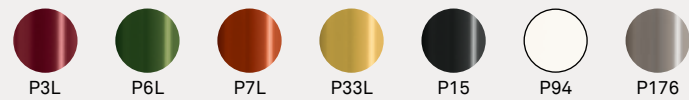

struttura | frame

metallo | metal