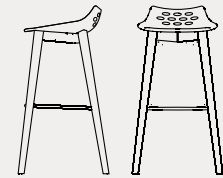

CB1487
50x50 H92,5 HS80 cm