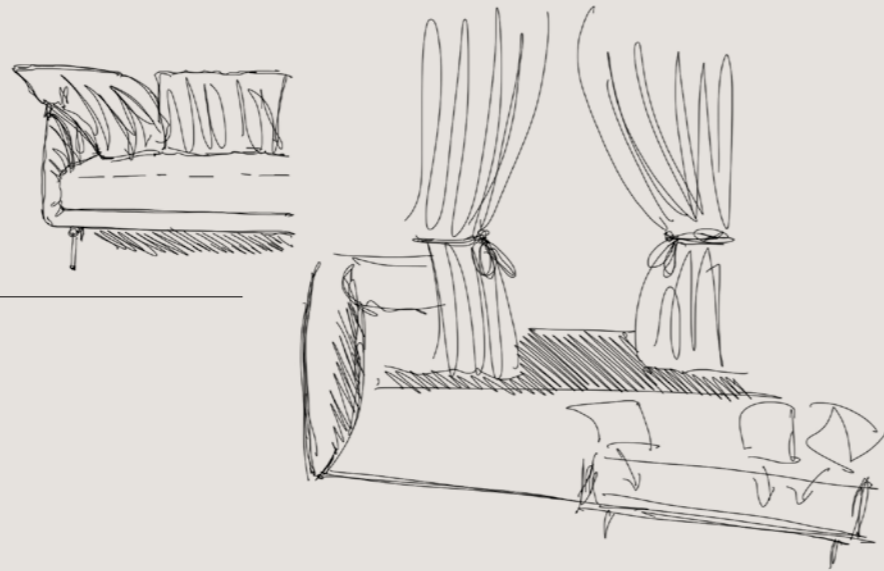

IT - Un divano come un sistema di elementi a schema libero. Un sistema simmetrico e orientabile in tutte le direzioni. L' incrocio delle linee ha dato origine ad un prodotto che è la sintesi delle numerose funzioni per la zona living: leggere, dormire, riposare, lavorare, sono solo alcune delle espressioni libere di un prodotto che non ha confini ne perimetri. Altri prodotti del designer sono: BUCKLE, SOLITUDE e la poltrona PACIFIC.

EN - A sofa that is a system of free-form elements. A symmetrical system that can be arranged in all directions. The crossing lines yield a product that serves the many functions of the living area: reading, sleeping, resting and working are just some of the free forms of expression in a product that has no boundaries or perimeters. The designer's products also include: BUCKLE, SOLITUDE and the PACIFIC armchair.

_Crossline

_Buckle

_Crossline

Pacific_

_Solitude

_designer

Stefano Spessotto

IT - Avenue è un divano caratterizzato dal rigore arricchito da poche, misurate caratterizzazioni. Le premesse progettuali partivano anche dalla volontà di avere un divano con seduta alta: due schienali, la prima lineare e rigorosa, la seconda ad interpretazione libera del grande cuscino morbido in due versioni. Altri prodotti del designer sono: CIRCUS, HALL, PUPPET, PAPILO outdoor e PAPILO carpet.

EN - Avenue is a sofa characterised by rigour enriched with a few, measured features. The premise of the design was a sofa with a high seat: two backrests, the first rigorous and linear, the second with a large, soft, free-form cushion in two versions. The designer's products also include: CIRCUS, HALL, PUPPET, PAPILO outdoor and PAPILO carpet.