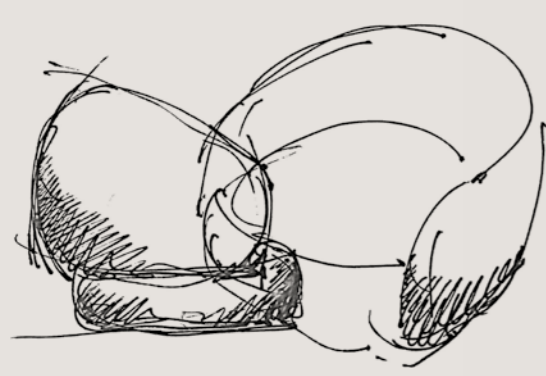

IT - Un divano come un sistema di elementi a schema libero. Un sistema simmetrico e orientabile in tutte le direzioni. L' incrocio delle linee ha dato origine ad un prodotto che è la sintesi delle numerose funzioni per la zona living: leggere, dormire, riposare, lavorare, sono solo alcune delle espressioni libere di un prodotto che non ha confini ne perimetri. Altri prodotti del designer sono: BUCKLE, SOLITUDE e la poltrona PACIFIC.

EN - A sofa that is a system of free-form elements. A symmetrical system that can be arranged in all directions. The crossing lines yield a product that serves the many functions of the living area: reading, sleeping, resting and working are just some of the free forms of expression in a product that has no boundaries or perimeters. The designer's products also include: BUCKLE, SOLITUDE and the PACIFIC armchair.

_Crossline

_Buckle

_Crossline

Pacific_

_Solitude

_designer

Stefano Spessotto

IT - Avenue è un divano caratterizzato dal rigore arricchito da poche, misurate caratterizzazioni. Le premesse progettuali partivano anche dalla volontà di avere un divano con seduta alta: due schienali, la prima lineare e rigorosa, la seconda ad interpretazione libera del grande cuscino morbido in due versioni. Altri prodotti del designer sono: CIRCUS, HALL, PUPPET, PAPILO outdoor e PAPILO carpet.