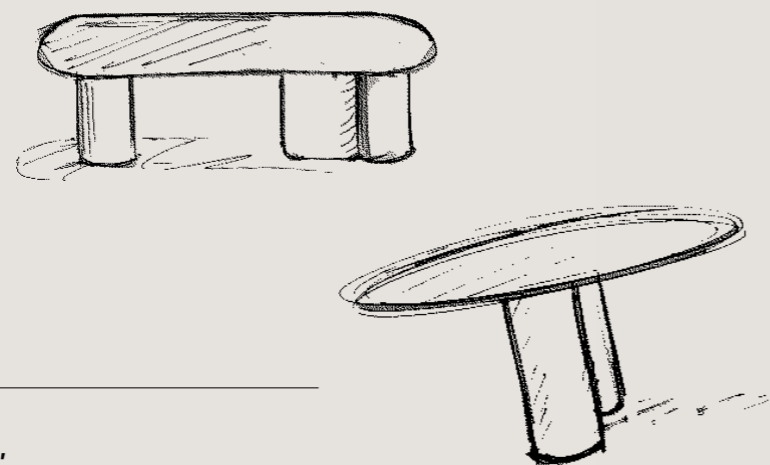

IN&OUTDOOR collection

_Papilo Outdoor

News 2023

IN&OUTDOOR collection

_Papilo Carpet

_designer

Nika Zupanc

IT - Ispirato a pilastri, arcate, volte e passaggi, Arcade mescola questi elementi architettonici per creare un sistema di supporti modulare che può essere utilizzato con una gamma di forme e materiali diverse per i piani del tavolo. Ogni combinazione si distingue per un'eleganza senza tempo e un valore scultoreo indipendentemente dallo spazio in cui è inserita.