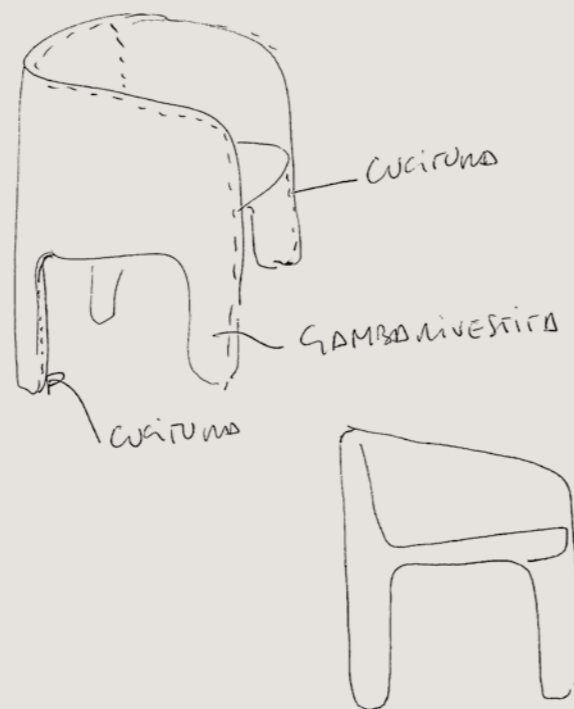

_designer

IT - La sedia "Cali", ispirata alla dea Kali, divinità indiana raffigurata con 4 braccia, evidenzia il senso di stabilità con le sue possenti e numerose gambe. La sofisticatezza del cercare la funzione da un corpo unico risulta la caratteristica principale di questa seduta.

EN - Inspired by Kali, the four-armed Indian goddess, the numerous sturdy legs on the "Cali" chair highlight the promise of stability. Sophistication of function obtained from a single body is this seat's special power.

_Cali

News 2023

IN&OUTDOOR collection

DITTS
Italia