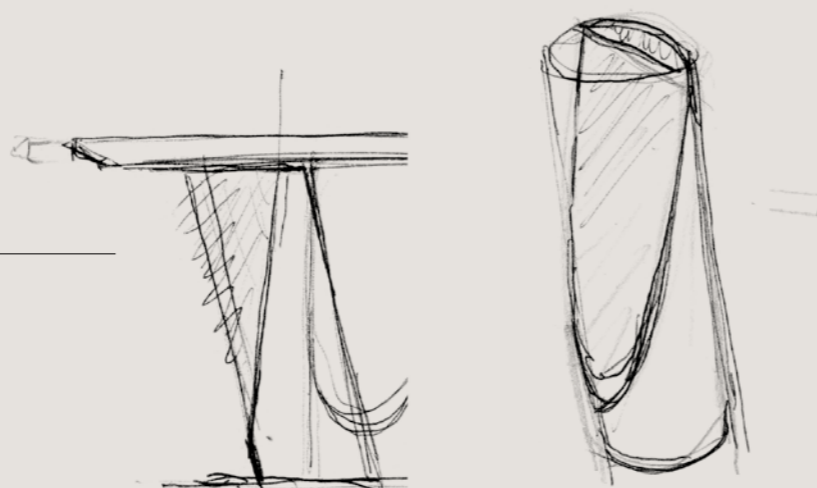

_Arcade

News 2023

IN&OUTDOOR collection

**DITRE
Italia**

_designer

Paolo Grasselli

IT - Il tavolo Sentei nasce dalla volontà di creare un oggetto scultoreo. Tre cilindri uniti e disposti a 120° danno vita alla base che tende ad aprirsi verso l'esterno e sembra nascere dal pavimento proprio come il ceppo di un albero a tre tronchi nasce dal terreno. Natura e artificio si fondono in un oggetto complesso e semplice al tempo stesso dove il gioco di pieni e vuoti consente di avere una base scultorea ma leggera, disegnata ma apparentemente casuale.

EN - The Sentei table arises from a desire to create a sculptural piece. Three cylinders joined together and angled at 120° form the base which opens outwards and seems to rise forth from the floor, just as a three-stemmed tree stump rises forth from the ground. Nature and artifice together in an object that is both complex and simple, where the interplay of solid and empty produces a base that is sculptural yet light, designed yet seemingly random.