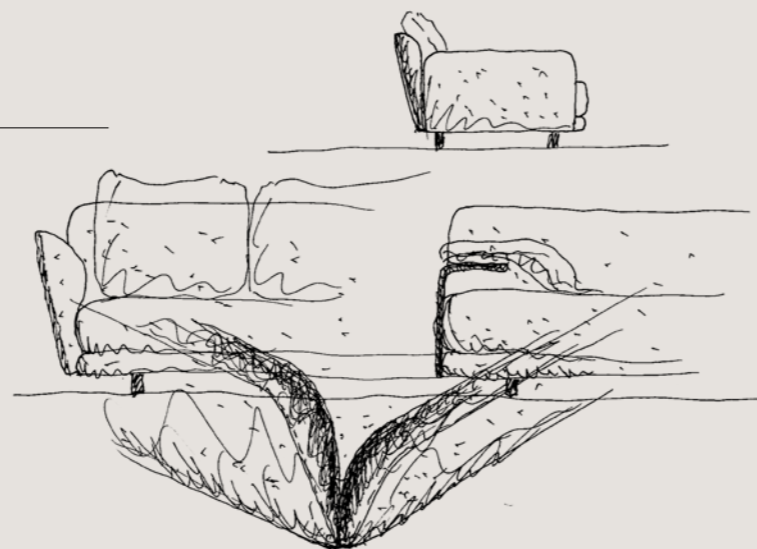

_designer

IT - Isola leggendaria e magica della saga di re Artù, Avalon diventa l'isola accogliente per il relax domestico, il luogo del ritrovo e della condivisione che arreda lo spazio living delle nostre case.

Altri prodotti dei designer sono: ISA e ISAMU.

EN - Avalon, the legendary, magical island from the King Arthur saga, becomes an inviting island for relaxing at home, a place for gathering and sharing that furnishes the living space in our homes. The designers' products also include: ISA and ISAMU.