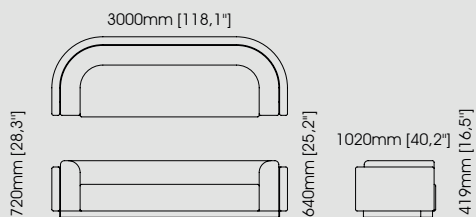

**Miuzza sofa**

**Dimensions**

Lenght 105 cm / 41,34 inch.  
Width 86 cm / 33,86 inch.  
Height 74 cm / 29,13 inch.

**Stewart sofa**

**Dimensions**

Lenght 280 cm / 110,24 inch.  
Width 95 cm / 37,40 inch.  
Height 77 cm / 30,31 inch.