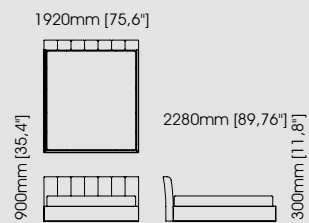

**Marlin** *bed*

**Dimensions**

Lenght 195 cm / 76,77 inch.  
Width 220 cm / 86,61 inch.  
Height 120 cm / 47,24 inch.

**Miuzza** *bed*

**Dimensions**

Lenght 210cm / 82,68 inch.  
Width 227 cm / 89,93 inch.  
Height 110 cm / 43,31 inch.