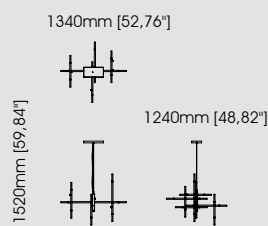

Robert *chandelier*

Dimensions

Lenght 134 cm / 52,76 inch.
Width 124 cm / 48,82 inch.
Height 152 cm / 59,84 inch.