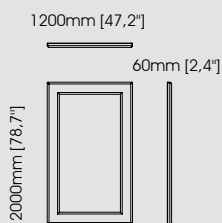

**James mirror**

**Dimensions**

Lenght 100 cm / 39,37 inch.  
Width 6 cm / 2,36 inch.  
Height 100 cm / 39,37 inch.

**Opium mirror**

**Dimensions**

Lenght 200 cm / 78,74 inch.  
Width 3 cm / 1,18 inch.  
Height 75 cm / 29,53 inch.