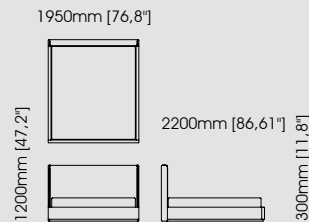

**Marlin** *bed*

**Dimensions**

Lenght 195 cm / 76,77 inch.  
Width 220 cm / 86,61 inch.  
Height 120 cm / 47,24 inch.

**Miuzza** *bed*

**Dimensions**

Lenght 210cm / 82,68 inch.  
Width 227 cm / 89,93 inch.  
Height 110 cm / 43,31 inch.