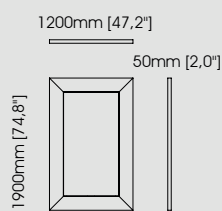

Dubai mirror

Dimensions

Lenght 120 cm / 47,24 inch.
Width 5 cm / 1,96 inch.
Height 190 cm / 74,8 inch.