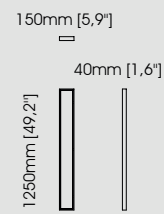

Lenght 15 cm / 5,9 inch.
Width 4 cm / 1,57 inch.
Height 125 cm / 49,21 inch.