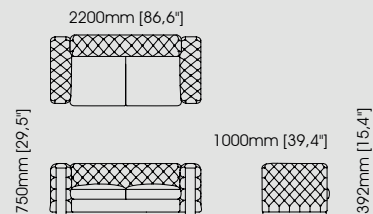

**Middle piece**

**Dimensions**

Lenght 100 cm / 39,37 inch.  
Width 100 cm / 39,37 inch.  
Height 40 cm / 15,75 inch.

**Havay sofa**

**Dimensions**

Lenght 300 cm / 118,11 inch.  
Width 100 cm / 39,37 inch.  
Height 76 cm / 29,92 inch.