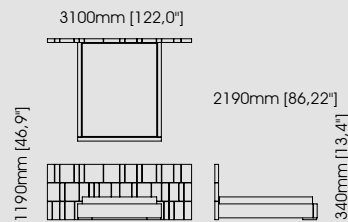

Jackson *bed*

Dimensions

Lenght 310 cm / 122,05 inch.
Width 219 cm / 86,22 inch.
Height 119 cm / 46,85 inch.