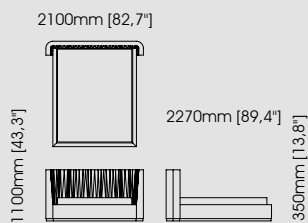

**Marlin** *bed*

**Dimensions**

Lenght 195 cm / 76,77 inch.  
Width 220 cm / 86,61 inch.  
Height 120 cm / 47,24 inch.

**Miuzza** *bed*

**Dimensions**

Lenght 210cm / 82,68 inch.  
Width 227 cm / 89,93 inch.  
Height 110 cm / 43,31 inch.