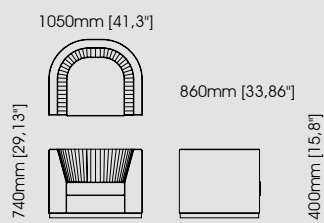

**Miuzza sofa**

**Dimensions**

Lenght 105 cm / 41,34 inch.  
Width 86 cm / 33,86 inch.  
Height 74 cm / 29,13 inch.

**Stewart sofa**

**Dimensions**

Lenght 280 cm / 110,24 inch.  
Width 95 cm / 37,40 inch.  
Height 77 cm / 30,31 inch.