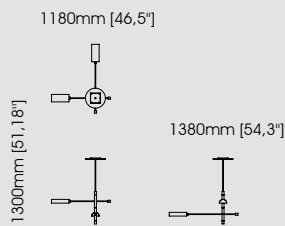

The ACTS

**Jazz** *suspension lamp*

**Dimensions**

Diameter 50 cm / 19,69 inch.  
Height 139 cm / 54,72 inch.

**Meredith** *chandelier*

**Dimensions**

Lenght 124,3 cm / 48,93 inch.  
Width 124,3 cm / 48,93 inch.  
Height 134,5 cm / 52,95 inch.