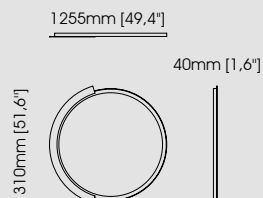

Phill mirror

Dimensions

Lenght 125,5 cm / 49,41 inch.
Width 4 cm / 1,57 inch.
Height 131 cm / 51,57 inch.