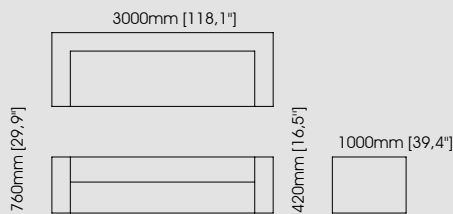

**Middle piece**

**Dimensions**

Lenght 100 cm / 39,37 inch.  
Width 100 cm / 39,37 inch.  
Height 40 cm / 15,75 inch.

**Havay sofa**

**Dimensions**

Lenght 300 cm / 118,11 inch.  
Width 100 cm / 39,37 inch.  
Height 76 cm / 29,92 inch.