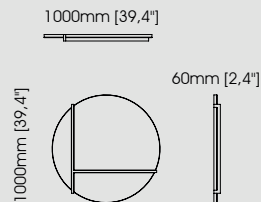

**James mirror**

**Dimensions**

Lenght 100 cm / 39,37 inch.  
Width 6 cm / 2,36 inch.  
Height 100 cm / 39,37 inch.

**Opium mirror**

**Dimensions**

Lenght 200 cm / 78,74 inch.  
Width 3 cm / 1,18 inch.  
Height 75 cm / 29,53 inch.