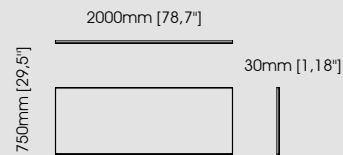

**James mirror**

**Dimensions**

Lenght 100 cm / 39,37 inch.  
Width 6 cm / 2,36 inch.  
Height 100 cm / 39,37 inch.

**Opium mirror**

**Dimensions**

Lenght 200 cm / 78,74 inch.  
Width 3 cm / 1,18 inch.  
Height 75 cm / 29,53 inch.