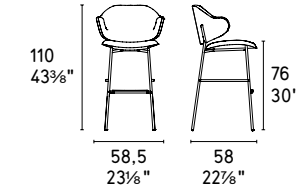

CS2039
CS2039-MTO

CS2056 180

CS2056 360

CS2057

NOTA Per le combinazioni disponibili consultare il listino prezzi - **NOTE** Please check all available combinations in the price list.

Igloo sedia / chair CS1810 P94 / SQ5 • Elson tavolo / table CS4137-E P94-P29L / P9C • Roche vaso / vase CS7262-A • Roche tappeto / rug CS7258