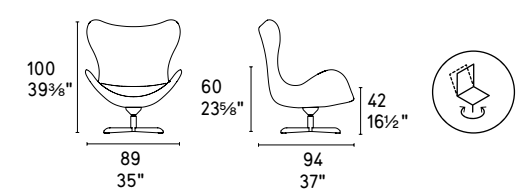

CS3373-C 1310
CS3373-C 1310 MTO