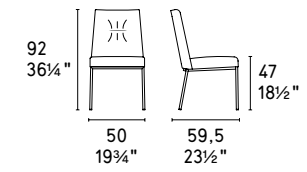

Romy

design by Calligaris Studio

Romy sedia / chair CS1912 P12 / L08
Omnia tavolo / table CS4058-R P12 / P4C

CS1912
CS1912-MTO

CS1908
CS1908-MTO

CS1906
CS1906-MTO

NOTA Per le combinazioni disponibili consultare il listino prezzi · NOTE Please check all available combinations in the price list.