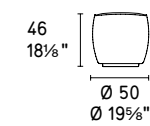

NOTA Per le combinazioni disponibili consultare il listino prezzi - **NOTE** Please check all available combinations in the price list.