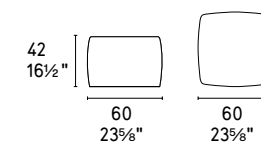

NOTA Per le combinazioni disponibili consultare il listino prezzi - **NOTE** Please check all available combinations in the price list.