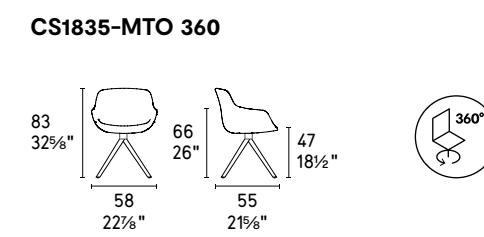

Igloo sedia / chair
CS1841 P94 / SOJ

NOTA Per le combinazioni disponibili consultare il listino prezzi - **NOTE** Please check all available combinations in the price list.