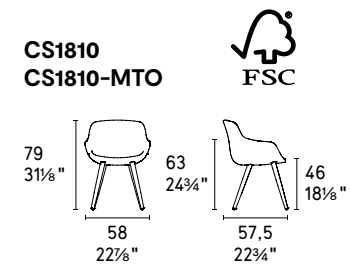

Igloo sedia / chair
CS1841 P94 / SOJ

NOTA Per le combinazioni disponibili consultare il listino prezzi - **NOTE** Please check all available combinations in the price list.