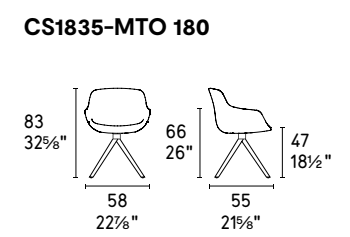

Igloo sedia / chair
CS1841 P94 / SOJ

NOTA Per le combinazioni disponibili consultare il listino prezzi - **NOTE** Please check all available combinations in the price list.