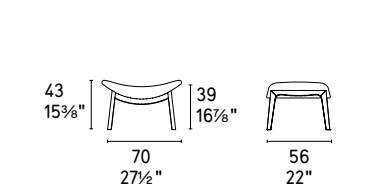

CS3373-W 1320
CS3373-W 1320 MTO