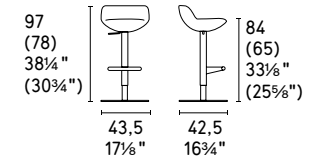

Tulij sgabello / stool CS2029 P27P / P27P • Suber centrotavola / centrepiece CS7235

Tulij

design by E-ggs

Tulij sgabello / stool CS2029 P15 / P15

CS2029

NOTA Per le combinazioni disponibili consultare il listino prezzi - NOTE Please check all available combinations in the price list.