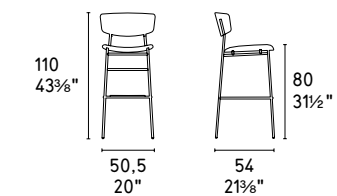

NOTA Per le combinazioni disponibili consultare il listino prezzi - **NOTE** Please check all available combinations in the price list.