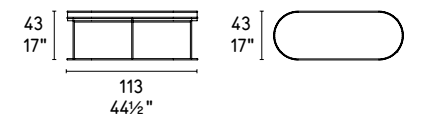

Atollo panca / bench
CS5105 P175 / S0H

CS1876

CS1877

CS5104

CS5105

NOTA Per le combinazioni disponibili consultare il listino prezzi - NOTE Please check all available combinations in the price list.

Basil sedia / chair CS1359 P27P / P27P P2L / P2L P28P / P28P P151 / P151 P3L / P3L • Balance tavolo / table CS4121-FD P94 / P94