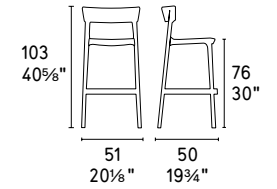

Skin sgabello / stool CS1843 P151

CS1391

CS1843

CS1844

NOTA Per le combinazioni disponibili consultare il listino prezzi - NOTE Please check all available combinations in the price list.

Sneak sedia / chair CS2028 P27P / P27P • Silhouette tavolo / table CS4125-R P94 / P94 • Curly vaso / vase CS7241-B