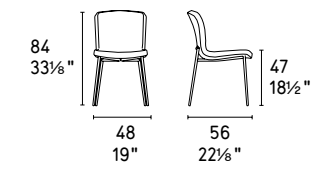

Love sedia / chair CS1885 P15 / SLT
Orbital tavolo / table CS4064-E P15 / P18C
Offset tappeto / rug CS7207

Love sgabello / stool CS1886-MTO P15 / S2P

CS1885 | CS1885-A
CS1885-MTO

CS1886-MTO

CS1891-MTO

NOTA Per le combinazioni disponibili consultare il listino prezzi - NOTE Please check all available combinations in the price list.