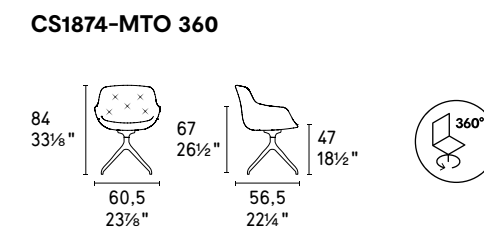

Igloo sedia / chair
CS1841 P94 / SOJ

NOTA Per le combinazioni disponibili consultare il listino prezzi - **NOTE** Please check all available combinations in the price list.