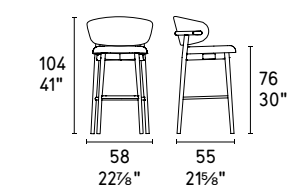

Oleandro sgabello / stool CS2032 P29L / SLT

CS2031
CS2031-MTO

CS2032
CS2032-MTO

CS2033
CS2033-MTO

CS2034
CS2034-MTO

CS2035
CS2035-MTO

CS2036
CS2036-MTO

NOTA Per le combinazioni disponibili consultare il listino prezzi - **NOTE** Please check all available combinations in the price list.