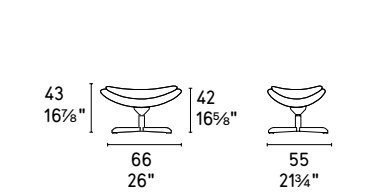

CS3373-C 1320
CS3373-C 1320 MTO