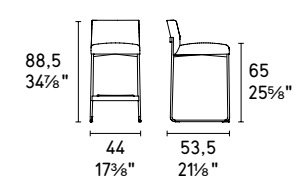

Gala sgabello / stool CS1868-MTO P175 / S0L

CS1866
CS1866-MTO

CS1867
CS1867-MTO

CS1868
CS1868-MTO

CS1869
CS1869-MTO

CS1870
CS1870-MTO

NOTA Per le combinazioni disponibili consultare il listino prezzi - **NOTE** Please check all available combinations in the price list.