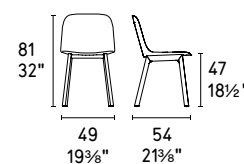

CS2010

CS2008

CS2009

NOTA Per le combinazioni disponibili consultare il listino prezzi - NOTE Please check all available combinations in the price list.