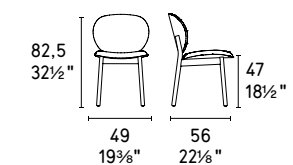

NOTA Per le combinazioni disponibili consultare il listino prezzi - **NOTE** Please check all available combinations in the price list.