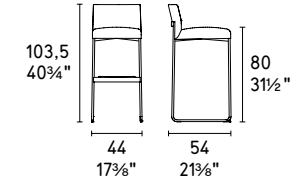

Gala sgabello / stool CS1868-MTO P175 / S0L

CS1866
CS1866-MTO

CS1867
CS1867-MTO

CS1868
CS1868-MTO

CS1869
CS1869-MTO

CS1870
CS1870-MTO

NOTA Per le combinazioni disponibili consultare il listino prezzi - **NOTE** Please check all available combinations in the price list.