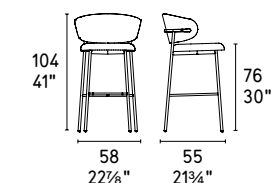

Oleandro sgabello / stool CS2032 P29L / SLT

CS2031
CS2031-MTO

CS2032
CS2032-MTO

CS2033
CS2033-MTO

CS2034
CS2034-MTO

CS2035
CS2035-MTO

CS2036
CS2036-MTO

NOTA Per le combinazioni disponibili consultare il listino prezzi - **NOTE** Please check all available combinations in the price list.