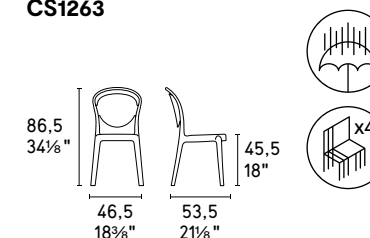

CS1263

NOTA Per le combinazioni disponibili consultare il listino prezzi - NOTE Please check all available combinations in the price list.