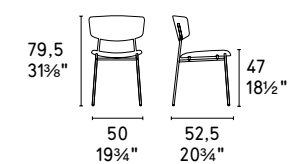

NOTA Per le combinazioni disponibili consultare il listino prezzi - **NOTE** Please check all available combinations in the price list.