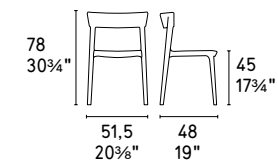

CS1391

CS1843

CS1844

NOTA Per le combinazioni disponibili consultare il listino prezzi - NOTE Please check all available combinations in the price list.