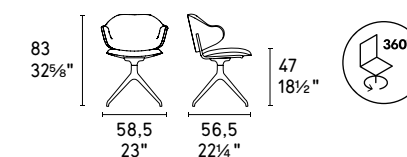

CS2039
CS2039-MTO

CS2056 180

CS2056 360

CS2057

NOTA Per le combinazioni disponibili consultare il listino prezzi - **NOTE** Please check all available combinations in the price list.

Igloo sedia / chair CS1810 P94 / SQ5 • Elson tavolo / table CS4137-E P94-P29L / P9C • Roche vaso / vase CS7262-A • Roche tappeto / rug CS7258