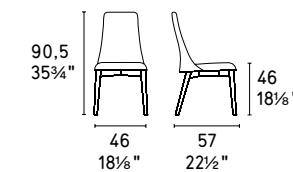

CS1423
CS1423-MTO