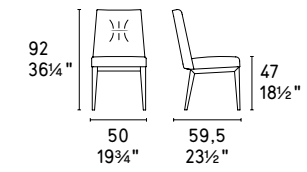

CS1912
CS1912-MTO