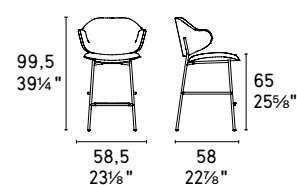

CS2039
CS2039-MTO

CS2056 180

CS2056 360

CS2057

NOTA Per le combinazioni disponibili consultare il listino prezzi - **NOTE** Please check all available combinations in the price list.

Igloo sedia / chair CS1810 P94 / SQ5 • Elson tavolo / table CS4137-E P94-P29L / P9C • Roche vaso / vase CS7262-A • Roche tappeto / rug CS7258