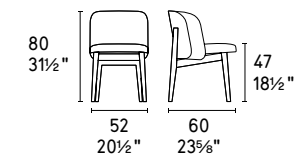

NOTA Per le combinazioni disponibili consultare il listino prezzi - NOTE Please check all available combinations in the price list.