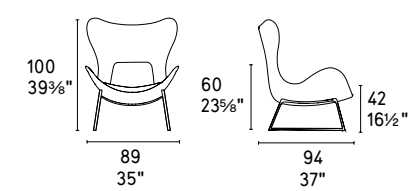

CS3373-M 1310
CS3373-M 1310 MTO