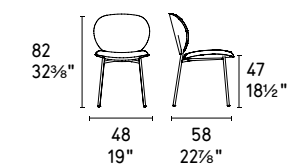

NOTA Per le combinazioni disponibili consultare il listino prezzi - **NOTE** Please check all available combinations in the price list.