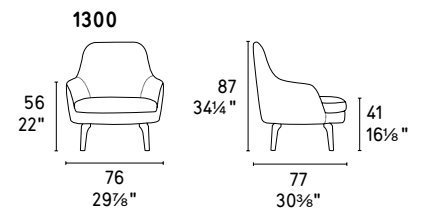

CS3407-DTP1000 MTO

NOTA Per le combinazioni disponibili consultare il listino prezzi - NOTE Please check all available combinations in the price list.