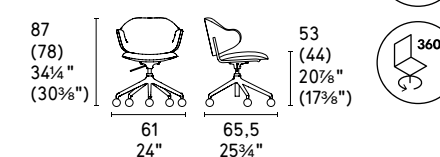

CS2039
CS2039-MTO

CS2056 180

CS2056 360

CS2057

NOTA Per le combinazioni disponibili consultare il listino prezzi - **NOTE** Please check all available combinations in the price list.

Igloo sedia / chair CS1810 P94 / SQ5 • Elson tavolo / table CS4137-E P94-P29L / P9C • Roche vaso / vase CS7262-A • Roche tappeto / rug CS7258