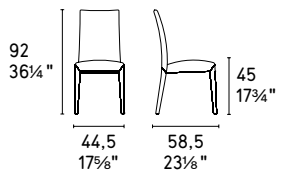

CS1266
CS1266-MTO

NOTA Per le combinazioni disponibili consultare il listino prezzi - **NOTE** Please check all available combinations in the price list.