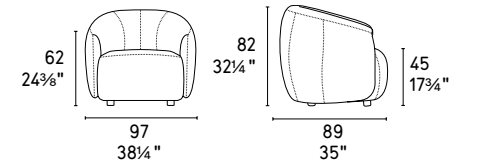

NOTA Per le combinazioni disponibili consultare il listino prezzi - **NOTE** Please check all available combinations in the price list.