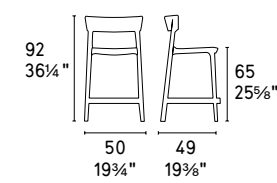

CS1391

CS1843

CS1844

NOTA Per le combinazioni disponibili consultare il listino prezzi - NOTE Please check all available combinations in the price list.