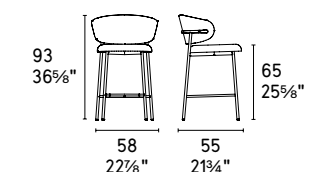

CS2035
CS2035-MTO