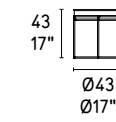

Atollo panca / bench
CS5105 P175 / S0H

CS1876

CS1877

CS5104

CS5105

NOTA Per le combinazioni disponibili consultare il listino prezzi - NOTE Please check all available combinations in the price list.

Basil sedia / chair CS1359 P27P / P27P P2L / P2L P28P / P28P P151 / P151 P3L / P3L • Balance tavolo / table CS4121-FD P94 / P94