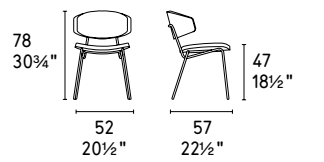

NOTA Per le combinazioni disponibili consultare il listino prezzi - **NOTE** Please check all available combinations in the price list.