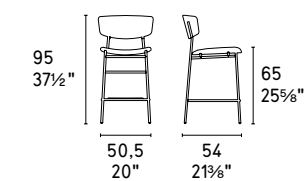

NOTA Per le combinazioni disponibili consultare il listino prezzi - **NOTE** Please check all available combinations in the price list.