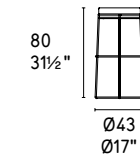

Atollo panca / bench
CS5105 P175 / S0H

CS1876

CS1877

CS5104

CS5105

NOTA Per le combinazioni disponibili consultare il listino prezzi - NOTE Please check all available combinations in the price list.

Basil sedia / chair CS1359 P27P / P27P P2L / P2L P28P / P28P P151 / P151 P3L / P3L • Balance tavolo / table CS4121-FD P94 / P94