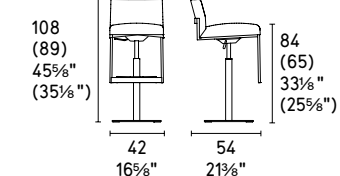

Gala sgabello / stool CS1868-MTO P175 / S0L

CS1866
CS1866-MTO

CS1867
CS1867-MTO

CS1868
CS1868-MTO

CS1869
CS1869-MTO

CS1870
CS1870-MTO

NOTA Per le combinazioni disponibili consultare il listino prezzi - **NOTE** Please check all available combinations in the price list.