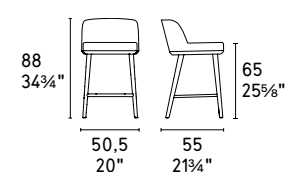

Foyer sedia / chair CS1888 P201 / SLV
Icaro tavolo / table CS4114-FB P201 / P4C

CS1888
CS1888-MTO

CS1889
CS1889-MTO

CS1899
CS1899-MTO

CS2000
CS2000-MTO

CS2072 new
CS2072-MTO new

CS2073 new
CS2073-MTO new

CS1896
CS1896-MTO