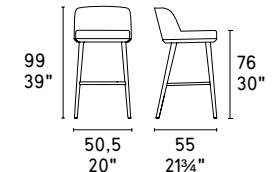

Foyer sedia / chair CS1888 P201 / SLV
Icaro tavolo / table CS4114-FB P201 / P4C

CS1888
CS1888-MTO

CS1889
CS1889-MTO

CS1899
CS1899-MTO

CS2000
CS2000-MTO

CS2072 new
CS2072-MTO new

CS2073 new
CS2073-MTO new

CS1896
CS1896-MTO