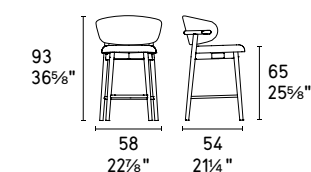

Oleandro sgabello / stool CS2032 P29L / SLT

CS2031
CS2031-MTO

CS2032
CS2032-MTO

CS2033
CS2033-MTO

CS2034
CS2034-MTO

CS2035
CS2035-MTO

CS2036
CS2036-MTO

NOTA Per le combinazioni disponibili consultare il listino prezzi - **NOTE** Please check all available combinations in the price list.