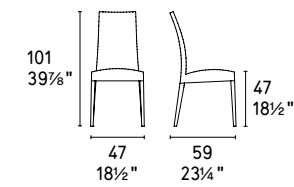

NOTA Per le combinazioni disponibili consultare il listino prezzi · NOTE Please check all available combinations in the price list.