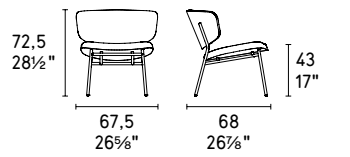

NOTA Per le combinazioni disponibili consultare il listino prezzi - **NOTE** Please check all available combinations in the price list.