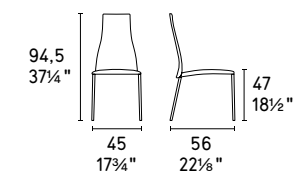

NOTA Per le combinazioni disponibili consultare il listino prezzi - **NOTE** Please check all available combinations in the price list.