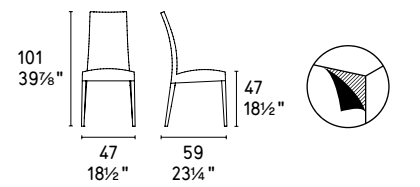

NOTA Per le combinazioni disponibili consultare il listino prezzi · NOTE Please check all available combinations in the price list.