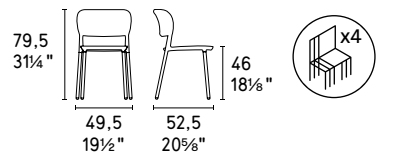

NOTA Per le combinazioni disponibili consultare il listino prezzi - NOTE Please check all available combinations in the price list.