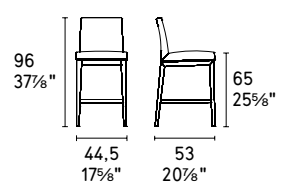

CS1367
CS1367-MTO

CS1294
CS1294-MTO

CS1463
CS1463-MTO

CS1445-MTO

NOTA Per le combinazioni disponibili consultare il listino prezzi - NOTE Please check all available combinations in the price list.

Carmen sedia / chair CS2052 P94 / S0Z • Cameo tavolo / table CS4124-FE P94 / P94 / P9C