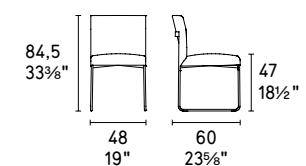

NOTA Per le combinazioni disponibili consultare il listino prezzi - **NOTE** Please check all available combinations in the price list.