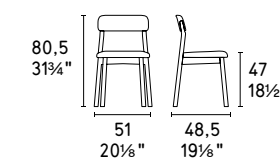

NOTA Per le combinazioni disponibili consultare il listino prezzi · NOTE Please check all available combinations in the price list.