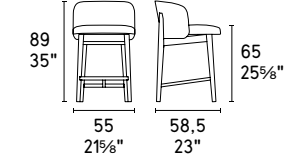

Abrey sgabello / stool CS2042-MTO P12 / SLU
 Bolle vaso / vase CS7238-B
 Connect tappeto / rug CS7255

CS2040
 CS2040-MTO

CS2041
 CS2041-MTO

CS2042
 CS2042-MTO

CS2043
 CS2043-MTO

NOTA Per le combinazioni disponibili consultare il listino prezzi - NOTE Please check all available combinations in the price list.