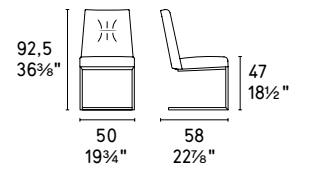

Romy

design by Calligaris Studio

Romy sedia / chair CS1912 P12 / L08
Omnia tavolo / table CS4058-R P12 / P4C

CS1912
CS1912-MTO

CS1908
CS1908-MTO

CS1906
CS1906-MTO

NOTA Per le combinazioni disponibili consultare il listino prezzi · NOTE Please check all available combinations in the price list.