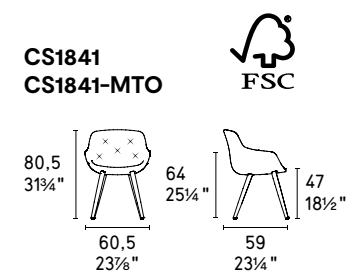

Igloo sedia / chair
CS1841 P94 / SOJ

NOTA Per le combinazioni disponibili consultare il listino prezzi - **NOTE** Please check all available combinations in the price list.