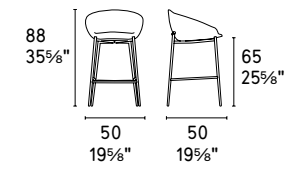

Love sedia / chair CS1885 P15 / SLT
Orbital tavolo / table CS4064-E P15 / P18C
Offset tappeto / rug CS7207

Love sgabello / stool CS1886-MTO P15 / S2P

CS1885 | CS1885-A
CS1885-MTO

CS1886-MTO

CS1891-MTO

NOTA Per le combinazioni disponibili consultare il listino prezzi - NOTE Please check all available combinations in the price list.