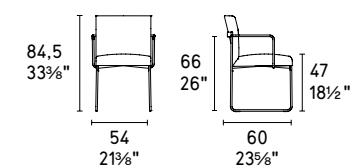

Gala sgabello / stool CS1868-MTO P175 / S0L

CS1866
CS1866-MTO

CS1867
CS1867-MTO

CS1868
CS1868-MTO

CS1869
CS1869-MTO

CS1870
CS1870-MTO

NOTA Per le combinazioni disponibili consultare il listino prezzi - **NOTE** Please check all available combinations in the price list.