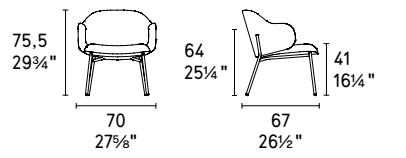

NOTA Per le combinazioni disponibili consultare il listino prezzi · NOTE Please check all available combinations in the price list.