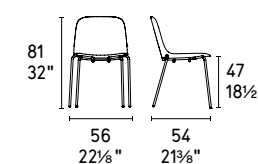

CS2010

CS2008

CS2009

NOTA Per le combinazioni disponibili consultare il listino prezzi - NOTE Please check all available combinations in the price list.