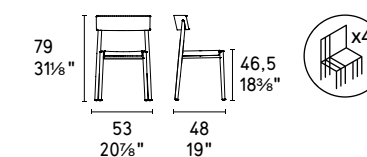

CS2027

NOTA Per le combinazioni disponibili consultare il listino prezzi · NOTE Please check all available combinations in the price list.