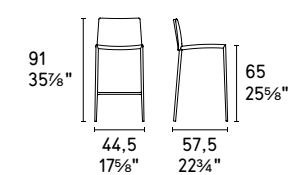

CS1484

CS1452

**CS1452-A
 CS1452-MTO**

CS1821

**CS2017
 CS2017-MTO**

NOTA Per le combinazioni disponibili consultare il listino prezzi - **NOTE** Please check all available combinations in the price list.

Amélie sedia / chair CS1442 D04 · Tokyo tavolo / table CS18-FR P128 / GTR · Sky tappeto / rug CS7192