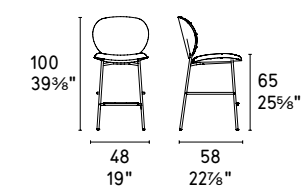

Inès sedia / chair CS2004 P175 / S0H
Monogram tavolo / table CS4122-R P15 / P175 / P14C

CS2079 new
CS2079-MTO new

CS2004
CS2004-MTO

CS2022
CS2022-MTO

CS2023
CS2023-MTO

NOTA Per le combinazioni disponibili consultare il listino prezzi - **NOTE** Please check all available combinations in the price list.