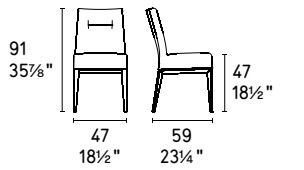

NOTA Per le combinazioni disponibili consultare il listino prezzi - NOTE Please check all available combinations in the price list.