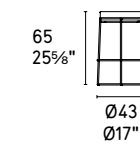

Atollo panca / bench
CS5105 P175 / S0H

CS1876

CS1877

CS5104

CS5105

NOTA Per le combinazioni disponibili consultare il listino prezzi - NOTE Please check all available combinations in the price list.

Basil sedia / chair CS1359 P27P / P27P P2L / P2L P28P / P28P P151 / P151 P3L / P3L • Balance tavolo / table CS4121-FD P94 / P94