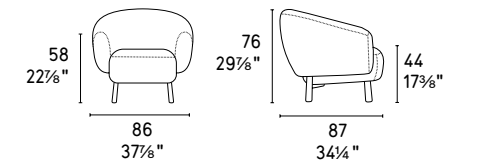

CS3445-DTP1000 MTO

NOTA Per le combinazioni disponibili consultare il listino prezzi - **NOTE** Please check all available combinations in the price list.