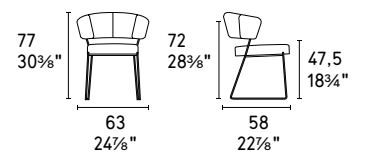

NOTA Per le combinazioni disponibili consultare il listino prezzi - **NOTE** Please check all available combinations in the price list.