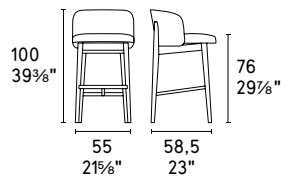

Abrey sgabello / stool CS2042-MTO P12 / SLU
 Bolle vaso / vase CS7238-B
 Connect tappeto / rug CS7255

CS2040
 CS2040-MTO

CS2041
 CS2041-MTO

CS2042
 CS2042-MTO

CS2043
 CS2043-MTO

NOTA Per le combinazioni disponibili consultare il listino prezzi - NOTE Please check all available combinations in the price list.