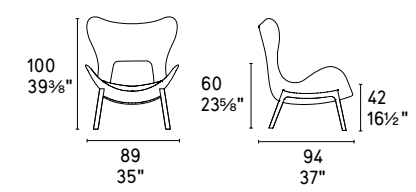

CS3373-W 1310
CS3373-W 1310 MTO

CS3373-W 1320
CS3373-W 1320 MTO

CS3373-M 1310
CS3373-M 1310 MTO

CS3373-M 1320
CS3373-M 1320 MTO

CS3373-C 1310
CS3373-C 1310 MTO

CS3373-C 1320
CS3373-C 1320 MTO

NOTA Per le combinazioni disponibili consultare il listino prezzi - **NOTE** Please check all available combinations in the price list.