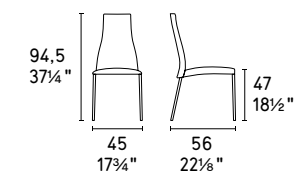

NOTA Per le combinazioni disponibili consultare il listino prezzi - **NOTE** Please check all available combinations in the price list.