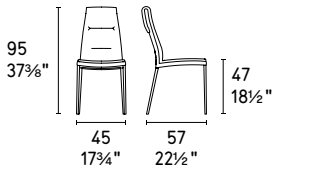

CS2052
CS2052-MTO

NOTA Per le combinazioni disponibili consultare il listino prezzi - NOTE Please check all available combinations in the price list.