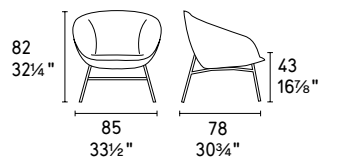

NOTA Per le combinazioni disponibili consultare il listino prezzi - **NOTE** Please check all available combinations in the price list.