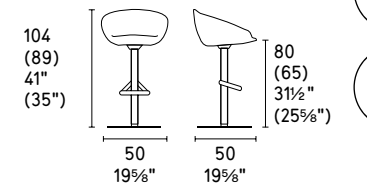

Love sedia / chair CS1885 P15 / SLT
Orbital tavolo / table CS4064-E P15 / P18C
Offset tappeto / rug CS7207

Love sgabello / stool CS1886-MTO P15 / S2P

CS1885 | CS1885-A
CS1885-MTO

CS1886-MTO

CS1891-MTO

NOTA Per le combinazioni disponibili consultare il listino prezzi - NOTE Please check all available combinations in the price list.