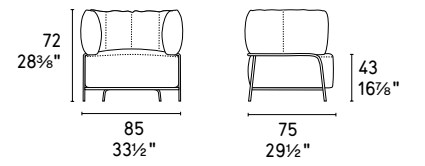

NOTA Per le combinazioni disponibili consultare il listino prezzi - **NOTE** Please check all available combinations in the price list.