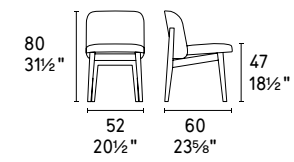

NOTA Per le combinazioni disponibili consultare il listino prezzi - NOTE Please check all available combinations in the price list.