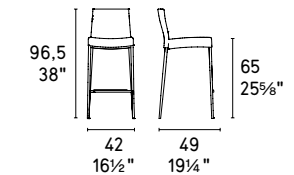

CS1484

CS1452

**CS1452-A
 CS1452-MTO**

CS1821

**CS2017
 CS2017-MTO**

NOTA Per le combinazioni disponibili consultare il listino prezzi - **NOTE** Please check all available combinations in the price list.

Amélie sedia / chair CS1442 D04 · Tokyo tavolo / table CS18-FR P128 / GTR · Sky tappeto / rug CS7192