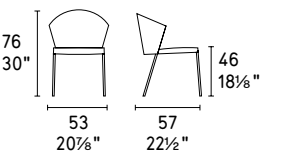

NOTA Per le combinazioni disponibili consultare il listino prezzi - NOTE Please check all available combinations in the price list.