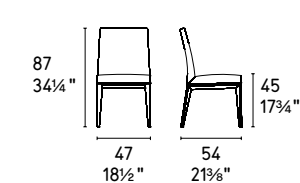

NOTA Per le combinazioni disponibili consultare il listino prezzi - NOTE Please check all available combinations in the price list.