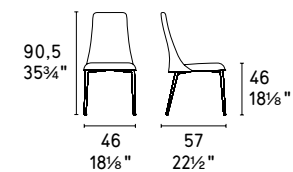

CS1424
CS1424-MTO

CS1423
CS1423-MTO

CS1801-MTO

NOTA Per le combinazioni disponibili consultare il listino prezzi - NOTE Please check all available combinations in the price list.