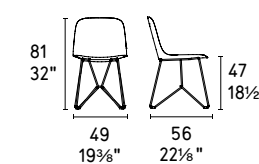

Vela sedia / chair CS2010 P19W / S8Z
Balance tavolo / table CS4121-FD P94 / P94

CS2010

CS2008

CS2009

NOTA Per le combinazioni disponibili consultare il listino prezzi - NOTE Please check all available combinations in the price list.