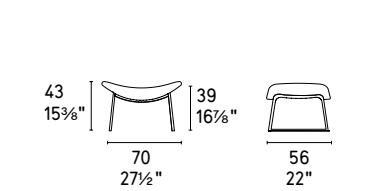

CS3373-M 1320
CS3373-M 1320 MTO