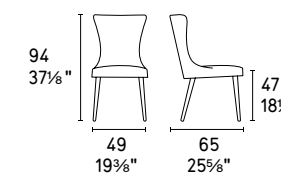

NOTA Per le combinazioni disponibili consultare il listino prezzi - NOTE Please check all available combinations in the price list.