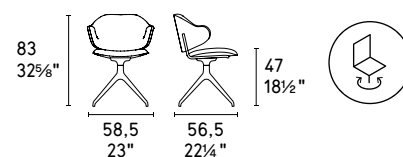

CS2039
CS2039-MTO

CS2056 180

CS2056 360

CS2057

NOTA Per le combinazioni disponibili consultare il listino prezzi - **NOTE** Please check all available combinations in the price list.

Igloo sedia / chair CS1810 P94 / SQ5 • Elson tavolo / table CS4137-E P94-P29L / P9C • Roche vaso / vase CS7262-A • Roche tappeto / rug CS7258