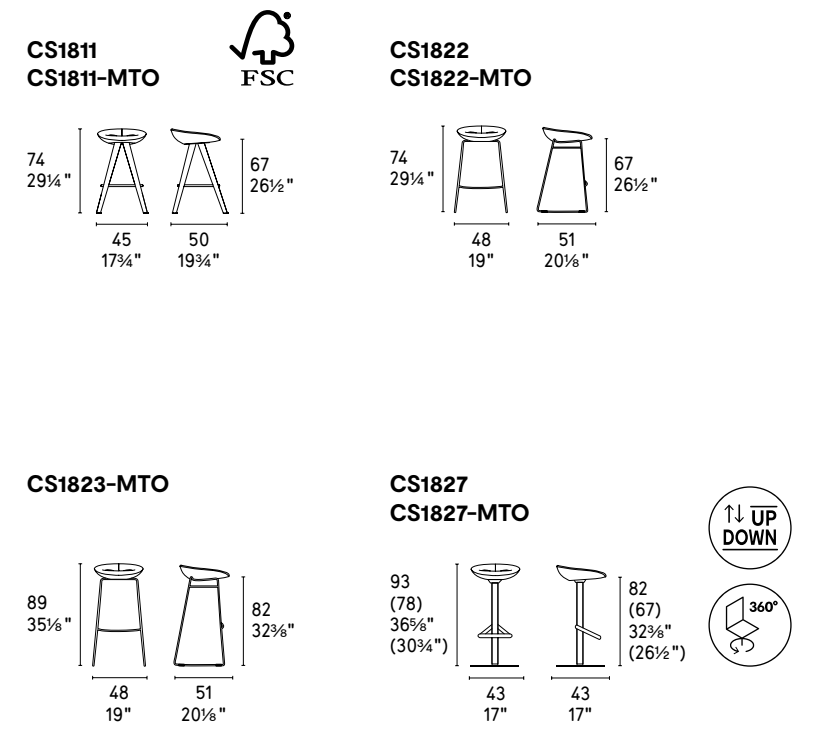

NOTA Per le combinazioni disponibili consultare il listino prezzi - **NOTE** Please check all available combinations in the price list.