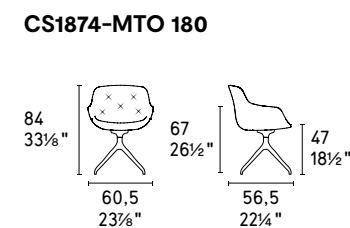

Igloo sedia / chair
CS1841 P94 / SOJ

NOTA Per le combinazioni disponibili consultare il listino prezzi - **NOTE** Please check all available combinations in the price list.