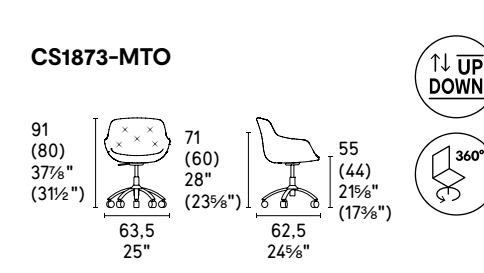

Igloo sedia / chair
CS1841 P94 / SOJ

NOTA Per le combinazioni disponibili consultare il listino prezzi - **NOTE** Please check all available combinations in the price list.