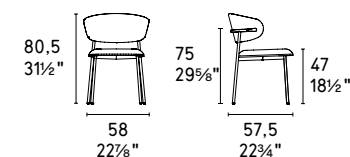

CS2034
CS2034-MTO