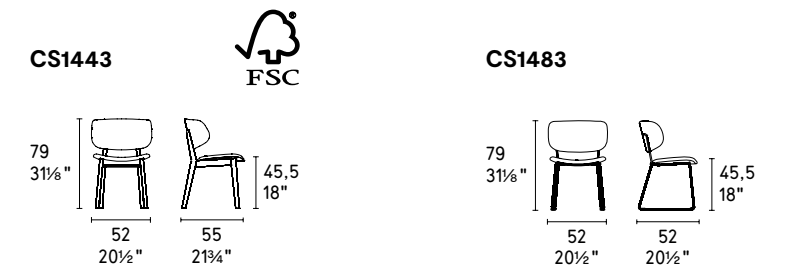

NOTA Per le combinazioni disponibili consultare il listino prezzi - **NOTE** Please check all available combinations in the price list.