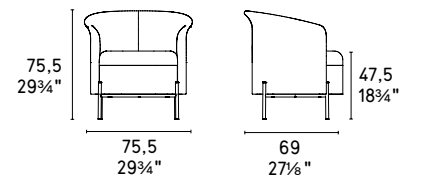

CS3418 1300 MTO

NOTA Per le combinazioni disponibili consultare il listino prezzi - **NOTE** Please check all available combinations in the price list.