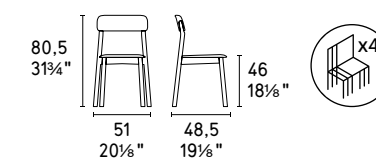

NOTA Per le combinazioni disponibili consultare il listino prezzi · NOTE Please check all available combinations in the price list.