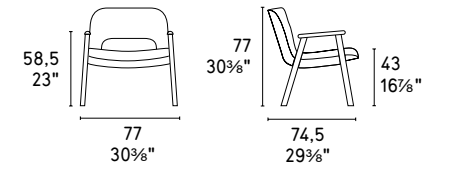

NOTA Per le combinazioni disponibili consultare il listino prezzi - NOTE Please check all available combinations in the price list.