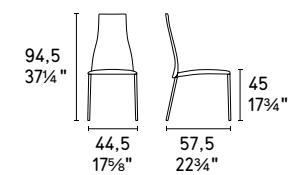

NOTA Per le combinazioni disponibili consultare il listino prezzi - **NOTE** Please check all available combinations in the price list.