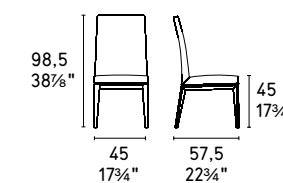

NOTA Per le combinazioni disponibili consultare il listino prezzi - NOTE Please check all available combinations in the price list.