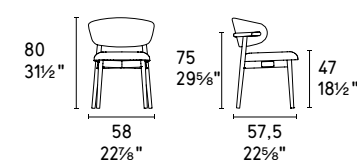

Oleandro sgabello / stool CS2032 P29L / SLT

CS2031
CS2031-MTO

CS2032
CS2032-MTO

CS2033
CS2033-MTO

CS2034
CS2034-MTO

CS2035
CS2035-MTO

CS2036
CS2036-MTO

NOTA Per le combinazioni disponibili consultare il listino prezzi - **NOTE** Please check all available combinations in the price list.