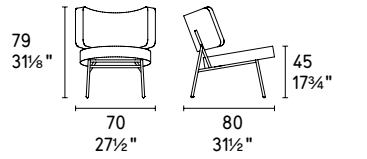

CS3395 1300
CS3395 1300 MTO