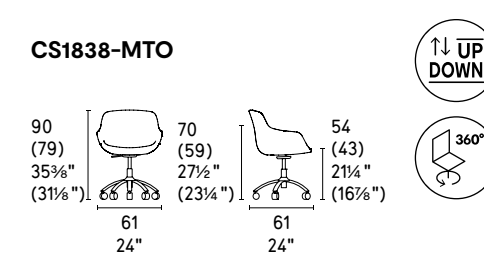

Igloo sedia / chair
CS1841 P94 / SOJ

NOTA Per le combinazioni disponibili consultare il listino prezzi - **NOTE** Please check all available combinations in the price list.