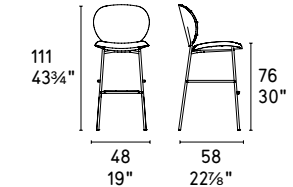

Inès sedia / chair CS2004 P175 / S0H
Monogram tavolo / table CS4122-R P15 / P175 / P14C

CS2079 new
CS2079-MTO new

CS2004
CS2004-MTO

CS2022
CS2022-MTO

CS2023
CS2023-MTO

NOTA Per le combinazioni disponibili consultare il listino prezzi - **NOTE** Please check all available combinations in the price list.