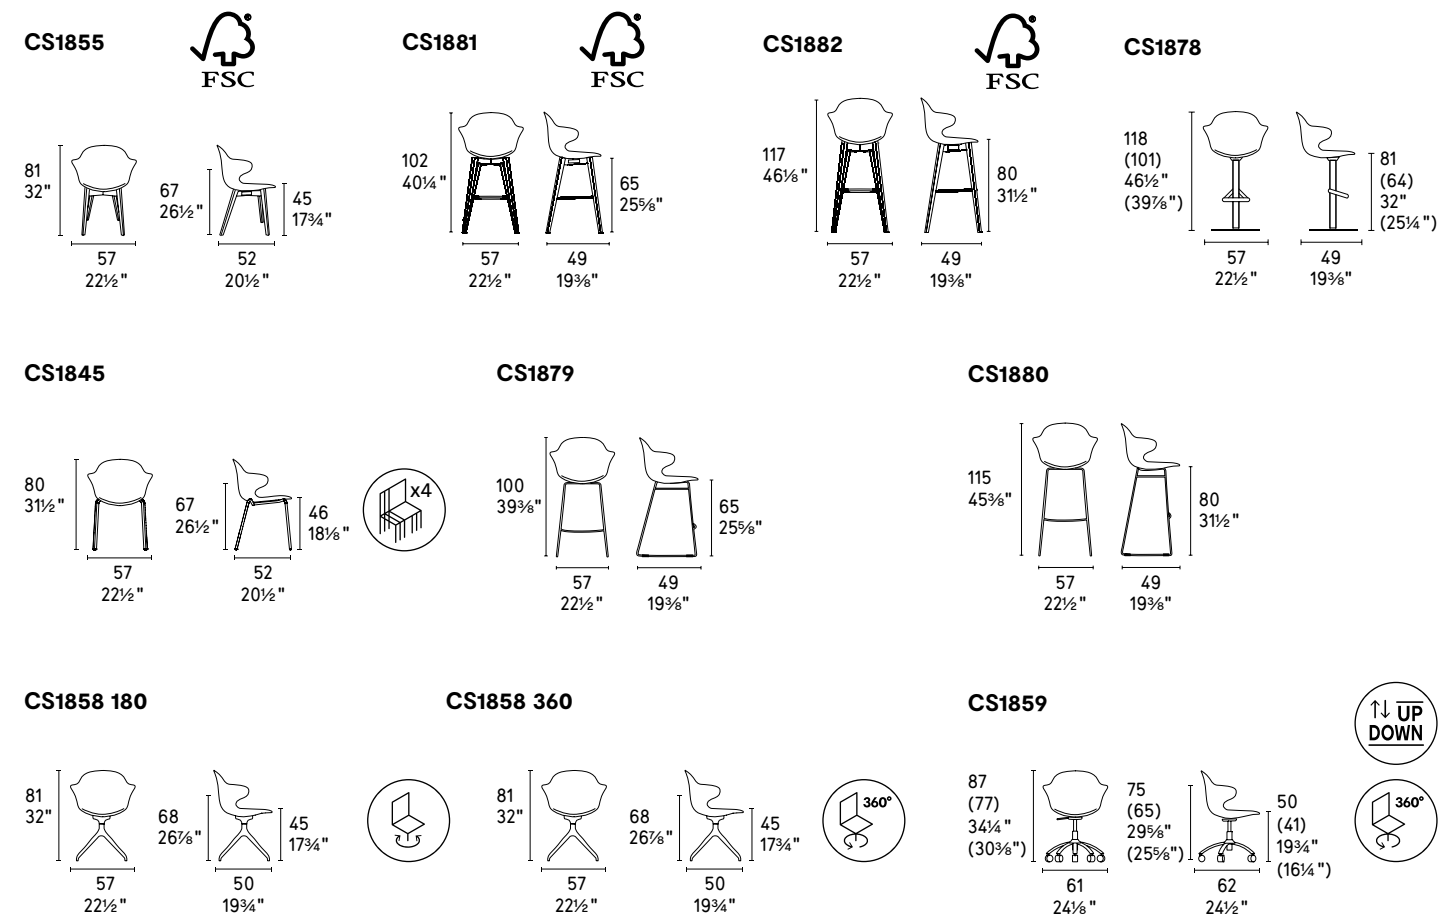

Saint Tropez sgabello / stool
CS1879 P15 / P17P

Saint Tropez sgabello / stool
CS1880 P15 / P17P

Saint Tropez sgabello / stool CS1881 P19W / P848

Saint Tropez sedia / chair CS1845 P175 / P24P • Monogram tavolo / table CS4122-R P15 / P175 / P14C • Ionico vaso / vase CS7189-A-B • Quadro quadro / painting CS7217-B