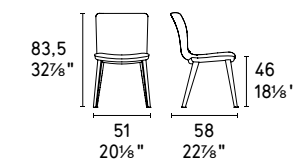

NOTA Per le combinazioni disponibili consultare il listino prezzi - **NOTE** Please check all available combinations in the price list.