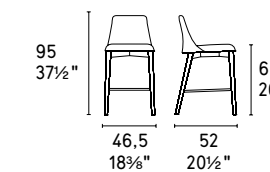

CS1801-MTO