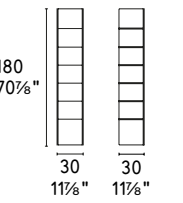

CS6201

NOTA Per le combinazioni disponibili consultare il listino prezzi - NOTE Please check all available combinations in the price list.