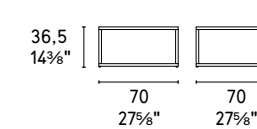

CS5119-RG

CS5119-RG A

NOTA Per le combinazioni disponibili consultare il listino prezzi · NOTE Please check all available combinations in the price list.