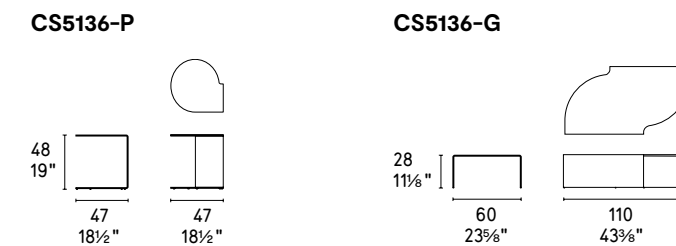

NOTA Per le combinazioni disponibili consultare il listino prezzi - **NOTE** Please check all available combinations in the price list.