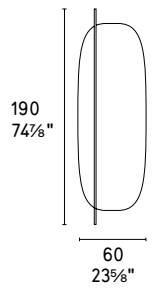

CS5111-G

Specchio da fissare al muro in orizzontale o verticale.
Mirror to be fitted horizontally or vertically to the wall.

NOTA Per le combinazioni disponibili consultare il listino prezzi - **NOTE** Please check all available combinations in the price list.