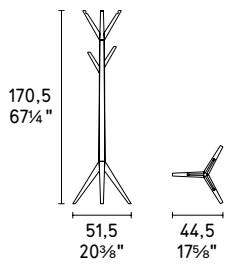

NOTA Per le combinazioni disponibili consultare il listino prezzi - **NOTE** Please check all available combinations in the price list.