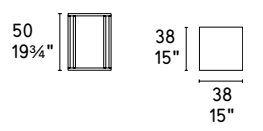

CS5133-EG

CS5133-EP

CS5133-QG

CS5133-QP

CS5138

NOTA Per le combinazioni disponibili consultare il listino prezzi · NOTE Please check all available combinations in the price list.

Stellar tavolino / coffee table CS5113-G P15 / P15 • Coco poltrona / lounge chair CS3395 P175 Hortensia ST3