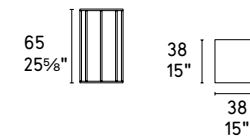

CS5133-EG

CS5133-EP

CS5133-QG

CS5133-QP

CS5138

NOTA Per le combinazioni disponibili consultare il listino prezzi · NOTE Please check all available combinations in the price list.

Stellar tavolino / coffee table CS5113-G P15 / P15 • Coco poltrona / lounge chair CS3395 P175 Hortensia ST3