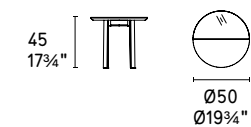

CS5128-P

NOTA Per le combinazioni disponibili consultare il listino prezzi - NOTE Please check all available combinations in the price list.