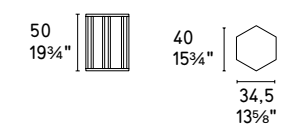

CS5133-EG

CS5133-EP

CS5133-QG

CS5133-QP

CS5138

NOTA Per le combinazioni disponibili consultare il listino prezzi · NOTE Please check all available combinations in the price list.

Stellar tavolino / coffee table CS5113-G P15 / P15 • Coco poltrona / lounge chair CS3395 P175 Hortensia ST3