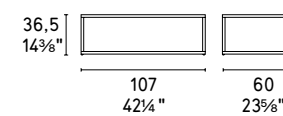

CS5119-RG

CS5119-RG A

NOTA Per le combinazioni disponibili consultare il listino prezzi · NOTE Please check all available combinations in the price list.