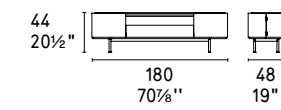

NOTA Per le combinazioni disponibili consultare il listino prezzi - NOTE Please check all available combinations in the price list.