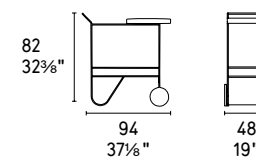

Giro

design by Alessio Romano

CS5123

NOTA Per le combinazioni disponibili consultare il listino prezzi - **NOTE** Please check all available combinations in the price list.