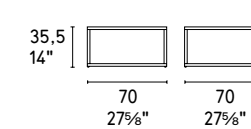

CS5119-RG

CS5119-RG A

NOTA Per le combinazioni disponibili consultare il listino prezzi · NOTE Please check all available combinations in the price list.