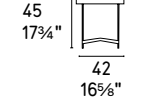

NOTA Per le combinazioni disponibili consultare il listino prezzi - **NOTE** Please check all available combinations in the price list.