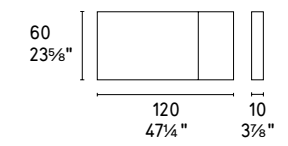

CS5110-O

NOTA Per le combinazioni disponibili consultare il listino prezzi - NOTE Please check all available combinations in the price list.