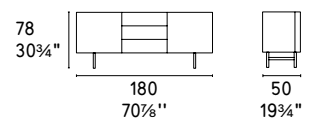

CS6017-5B
CS6017-5B MTO

NOTA Per le combinazioni disponibili consultare il listino prezzi - **NOTE** Please check all available combinations in the price list.

Lake credenza / sideboard CS6076-3 P15 / P201 / P9C • Flask vaso / vase CS7242 • Connect tappeto / rug CS7255