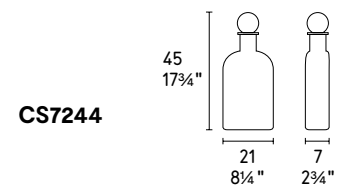

Babylon

riciclato/recycled 100%

NOTA Per le combinazioni disponibili consultare il listino prezzi · **NOTE** Please check all available combinations in the price list.