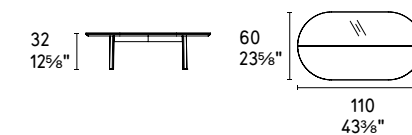

CS5128-G

NOTA Per le combinazioni disponibili consultare il listino prezzi - NOTE Please check all available combinations in the price list.