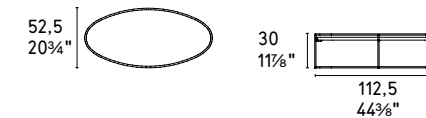

Atollo tavolino / coffee table CS5098-P -M P15 / P15L
Chinese tappeto / rug CS7209

Atollo consolle / console CS5130 P15 / P2C / P15L
Tubini vaso / vase CS7194

CS5098-P

CS5098-M

CS5098-G

CS5130

NOTA Per le combinazioni disponibili consultare il listino prezzi - **NOTE** Please check all available combinations in the price list.