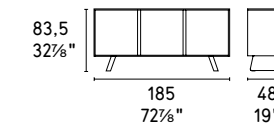

CS6053-3 V

NOTA Per le combinazioni disponibili consultare il listino prezzi - **NOTE** Please check all available combinations in the price list.