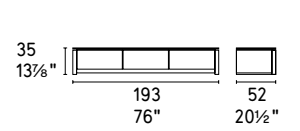

Mag porta tv / entertainment unit CS6029-3R P262 / P94 / P2C
Chinese tappeto / rug CS7209

Mag credenza / sideboard CS6029-6 P262 / P94 / GEW

CS6029-6
CS6029-6 MTO

CS6029-10A
CS6029-10A MTO

CS6029-3R
CS6029-3R MTO