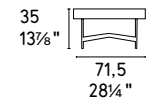

CS5118-M

CS5118-P

NOTA Per le combinazioni disponibili consultare il listino prezzi - **NOTE** Please check all available combinations in the price list.