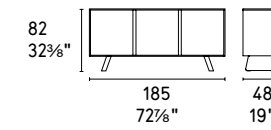

CS6053-3
CS6053-3 C