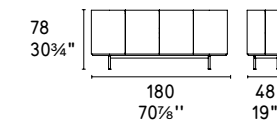

NOTA Per le combinazioni disponibili consultare il listino prezzi - NOTE Please check all available combinations in the price list.