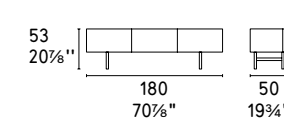

CS6017-3B
CS6017-3B MTO