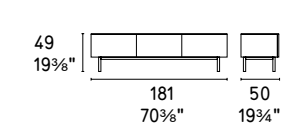

CS6096-3A
CS6096-3A MTO