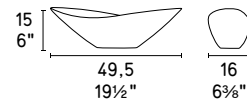

CS7105

NOTA Per le combinazioni disponibili consultare il listino prezzi · NOTE Please check all available combinations in the price list.