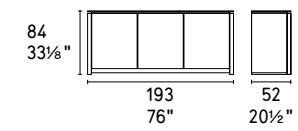

CS6029-10A
CS6029-10A MTO