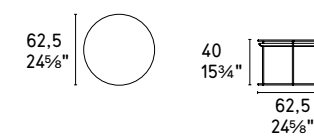

Atollo tavolino / coffee table CS5098-P -M P15 / P15L
Chinese tappeto / rug CS7209

Atollo consolle / console CS5130 P15 / P2C / P15L
Tubini vaso / vase CS7194

CS5098-P

CS5098-M

CS5098-G

CS5130

NOTA Per le combinazioni disponibili consultare il listino prezzi - **NOTE** Please check all available combinations in the price list.