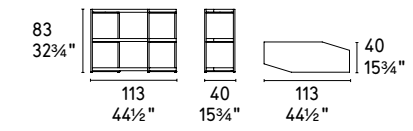

Hangar libreria / bookcase CS6055-G L-R P15 / P15L
Lazy poltrona / lounge chair CS3373-C 1310 P15 / SQ1

CS6055-P L