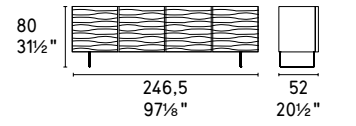

Opera credenza / sideboard CS6051-3
P94 / P94 / P94
Igloo sedia / chair CS1810 P94 / SQ8
Apotema tappeto / rug CS7182

Opera credenza / sideboard CS6051-1 P16 / P12 / GTR

CS6051-1

CS6051-3

NOTA Per le combinazioni disponibili consultare il listino prezzi - **NOTE** Please check all available combinations in the price list.