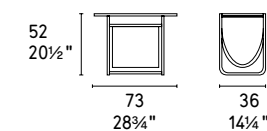

CS5108

NOTA Per le combinazioni disponibili consultare il listino prezzi - **NOTE** Please check all available combinations in the price list.