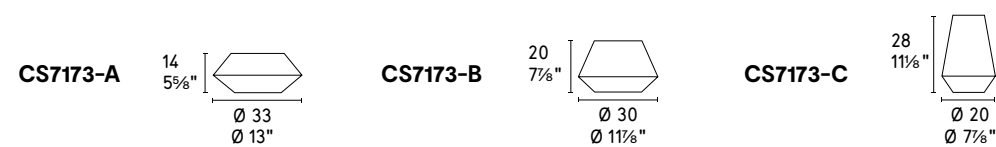

Trio

design by Calligaris Studio

NOTA Per le combinazioni disponibili consultare il listino prezzi · NOTE Please check all available combinations in the price list.