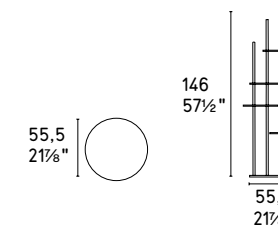

NOTA Per le combinazioni disponibili consultare il listino prezzi · NOTE Please check all available combinations in the price list.