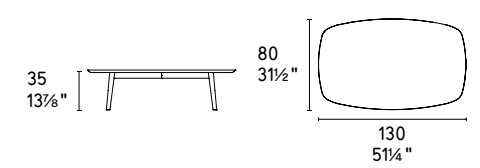

Abrey tavolino / coffee table CS5137-A P15L / P18C
 Comfy poltrona / lounge chair CS3427-C P15 / SLS
 Sky tappeto / rug CS7192

CS5137-A

CS5137-B

CS5137-C

NOTA Per le combinazioni disponibili consultare il listino prezzi - NOTE Please check all available combinations in the price list.