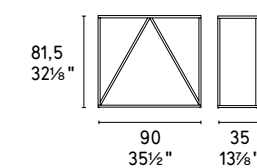

CS5120-A

NOTA Per le combinazioni disponibili consultare il listino prezzi · NOTE Please check all available combinations in the price list.

Tweet tavolino / coffee table CS5085-D CS5085-C P15 / P12 • Roche vaso / vase CS7262-B • Roche tappeto / rug CS7258