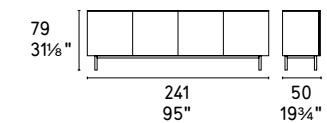

CS6096-2B
CS6096-2B MTO