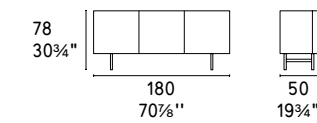

CS6017-5B
CS6017-5B MTO

NOTA Per le combinazioni disponibili consultare il listino prezzi - **NOTE** Please check all available combinations in the price list.

Lake credenza / sideboard CS6076-3 P15 / P201 / P9C • Flask vaso / vase CS7242 • Connect tappeto / rug CS7255