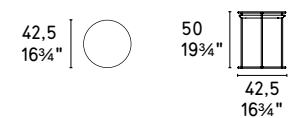

CS5098-P

CS5098-M

CS5098-G

CS5130

NOTA Per le combinazioni disponibili consultare il listino prezzi - **NOTE** Please check all available combinations in the price list.