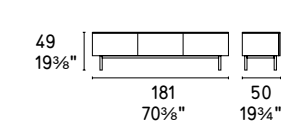

CS6096-3B
CS6096-3B MTO