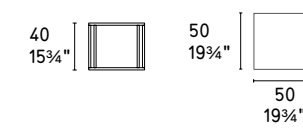

CS5133-EG

CS5133-EP

CS5133-QG

CS5133-QP

CS5138

NOTA Per le combinazioni disponibili consultare il listino prezzi · NOTE Please check all available combinations in the price list.