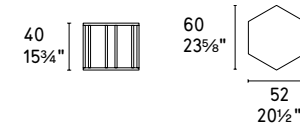

CS5133-EG

CS5133-EP

CS5133-QG

CS5133-QP

CS5138

NOTA Per le combinazioni disponibili consultare il listino prezzi · NOTE Please check all available combinations in the price list.

Stellar tavolino / coffee table CS5113-G P15 / P15 • Coco poltrona / lounge chair CS3395 P175 Hortensia ST3