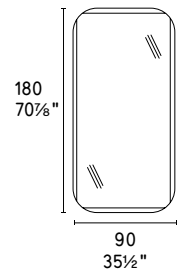

CS5139-R

Specchio da fissare al muro in orizzontale o verticale.
Mirror to be fitted horizontally or vertically to the wall.

NOTA Per le combinazioni disponibili consultare il listino prezzi - **NOTE** Please check all available combinations in the price list.