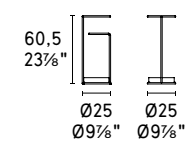

NOTA Per le combinazioni disponibili consultare il listino prezzi · NOTE Please check all available combinations in the price list.