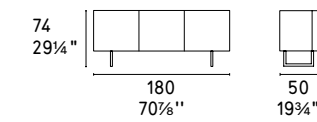

NOTA Per le combinazioni disponibili consultare il listino prezzi - **NOTE** Please check all available combinations in the price list.