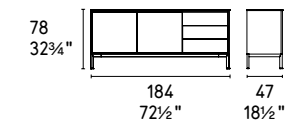

CS6075-1

CS6075-2

CS6075-3

NOTA Per le combinazioni disponibili consultare il listino prezzi - NOTE Please check all available combinations in the price list.

Complementi Occasionals 106-219

Abrey tavolino / coffee table CS5137-A P15L / P18C • Quadratta poltrona / lounge chair CS3409 P1L / Esprit L01 Antelope • Connect tappeto / rug CS7255