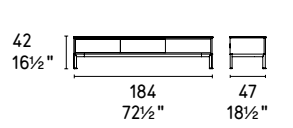

CS6075-1

CS6075-2

CS6075-3

NOTA Per le combinazioni disponibili consultare il listino prezzi - NOTE Please check all available combinations in the price list.

Complementi Occasionals 106-219

Abrey tavolino / coffee table CS5137-A P15L / P18C • Quadratta poltrona / lounge chair CS3409 P1L / Esprit L01 Antelope • Connect tappeto / rug CS7255