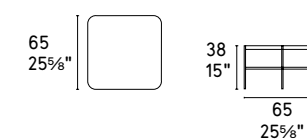

CS5117-Q

NOTA Per le combinazioni disponibili consultare il listino prezzi - NOTE Please check all available combinations in the price list.