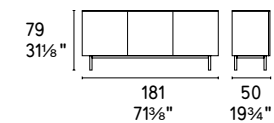

CS6096-1B
CS6096-1B MTO