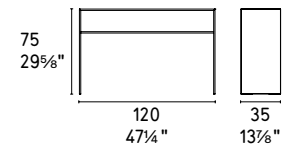

Bridge

design by Calligaris Studio

Bridge tavolino / coffee table CS5099-G GTG / P4C

CS5099-G

CS5100

NOTA Per le combinazioni disponibili consultare il listino prezzi - NOTE Please check all available combinations in the price list.