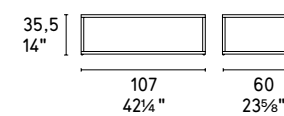

CS5119-RG A