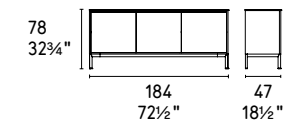

CS6075-1

CS6075-2

CS6075-3

NOTA Per le combinazioni disponibili consultare il listino prezzi - NOTE Please check all available combinations in the price list.

Complementi Occasionals 106-219

Abrey tavolino / coffee table CS5137-A P15L / P18C • Quadratta poltrona / lounge chair CS3409 P1L / Esprit L01 Antelope • Connect tappeto / rug CS7255