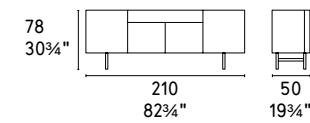

CS6017-1B
CS6017-1B MTO