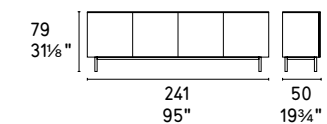

CS6096-2A
CS6096-2A MTO