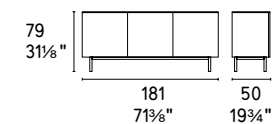

CS6096-1A
CS6096-1A MTO

CS6096-2A
CS6096-2A MTO

CS6096-3A
CS6096-3A MTO

CS6096-1B
CS6096-1B MTO

CS6096-2B
CS6096-2B MTO

CS6096-3B
CS6096-3B MTO

CS6096-1C new
CS6096-1C MTO new

CS6096-2C new
CS6096-2C MTO new

CS6096-3C new
CS6096-3C MTO new

NOTA Per le combinazioni disponibili consultare il listino prezzi - **NOTE** Please check all available combinations in the price list.