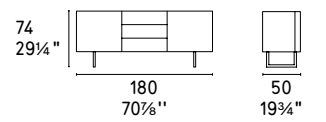

NOTA Per le combinazioni disponibili consultare il listino prezzi - **NOTE** Please check all available combinations in the price list.