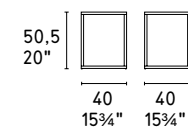

CS5119-RG

CS5119-RG A

NOTA Per le combinazioni disponibili consultare il listino prezzi · NOTE Please check all available combinations in the price list.