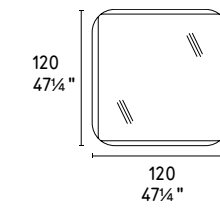

CS5139-Q

Specchio da fissare al muro in orizzontale o verticale.
Mirror to be fitted horizontally or vertically to the wall.

NOTA Per le combinazioni disponibili consultare il listino prezzi - **NOTE** Please check all available combinations in the price list.