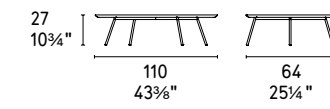

CS5085-B

CS5085-C

CS5085-D

NOTA Per le combinazioni disponibili consultare il listino prezzi - NOTE Please check all available combinations in the price list.