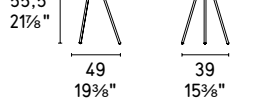

Tweet

design by Gino Carollo

Tweet tavolino / coffee table CS5085-B P15 / P2C

CS5085-B

CS5085-C

CS5085-D

NOTA Per le combinazioni disponibili consultare il listino prezzi - NOTE Please check all available combinations in the price list.