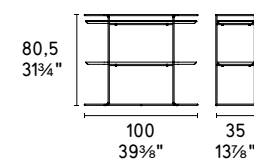

Atollo tavolino / coffee table CS5098-P -M P15 / P15L
Chinese tappeto / rug CS7209

Atollo consolle / console CS5130 P15 / P2C / P15L
Tubini vaso / vase CS7194

CS5098-P

CS5098-M

CS5098-G

CS5130

NOTA Per le combinazioni disponibili consultare il listino prezzi - **NOTE** Please check all available combinations in the price list.