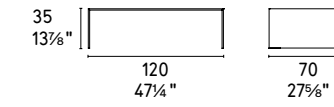

CS5099-G

CS5100

NOTA Per le combinazioni disponibili consultare il listino prezzi - NOTE Please check all available combinations in the price list.