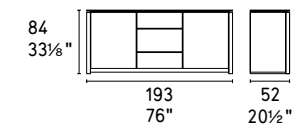

Mag porta tv / entertainment unit CS6029-3R P262 / P94 / P2C
Chinese tappeto / rug CS7209

Mag credenza / sideboard CS6029-6 P262 / P94 / GEW

CS6029-6
CS6029-6 MTO

CS6029-10A
CS6029-10A MTO

CS6029-3R
CS6029-3R MTO