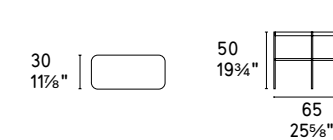

CS5117-R

NOTA Per le combinazioni disponibili consultare il listino prezzi - NOTE Please check all available combinations in the price list.