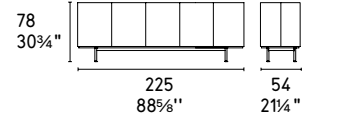

Lake credenza / sideboard CS6076-3 P12 / P18C / P15
 Ionico vaso / vase CS7189-B
 Lume portacandele / candle holder CS7197
 Zen tappeto / rug CS7259

CS6076-1

CS6076-2

CS6076-3

NOTA Per le combinazioni disponibili consultare il listino prezzi - NOTE Please check all available combinations in the price list.