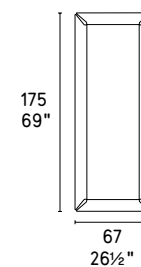

Pleasure

design by Art Studio Patrignani

CS5075-G

Specchio da fissare al muro in orizzontale o verticale.
Mirror to be fitted horizontally or vertically to the wall.

NOTA Per le combinazioni disponibili consultare il listino prezzi - **NOTE** Please check all available combinations in the price list.