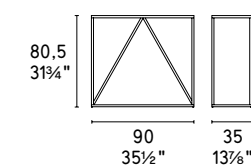

CS5120-A

NOTA Per le combinazioni disponibili consultare il listino prezzi · NOTE Please check all available combinations in the price list.

Tweet tavolino / coffee table CS5085-D CS5085-C P15 / P12 • Roche vaso / vase CS7262-B • Roche tappeto / rug CS7258