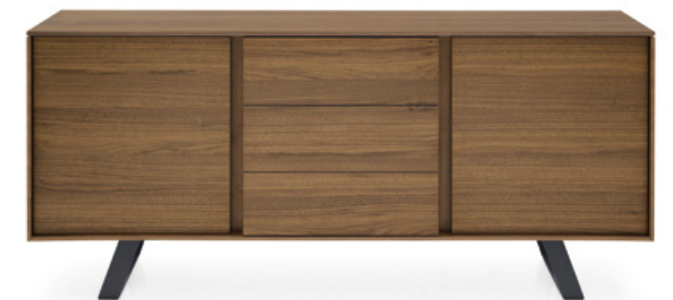

NOTA Per le combinazioni disponibili consultare il listino prezzi - **NOTE** Please check all available combinations in the price list.