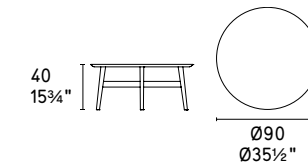

Abrey tavolino / coffee table CS5137-A P15L / P18C
 Comfy poltrona / lounge chair CS3427-C P15 / SLS
 Sky tappeto / rug CS7192

CS5137-A

CS5137-B

CS5137-C

NOTA Per le combinazioni disponibili consultare il listino prezzi - NOTE Please check all available combinations in the price list.