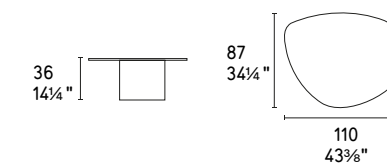

NOTA Per le combinazioni disponibili consultare il listino prezzi - **NOTE** Please check all available combinations in the price list.