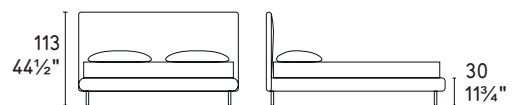

CS6089 Mies
CS6089-MIX - Mies Mix