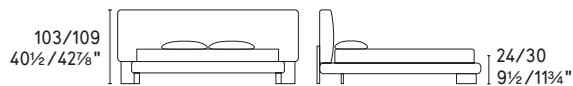

Kilian letto / bed CS6104 Komo SVC /P15L

CS6104

SCELTA PIEDE AVAILABLE FOOT TYPE

H 4,5 cm
H 1 3/4"

H 14 cm
H 5 1/2"

LEGNO WOOD

P12

P15L