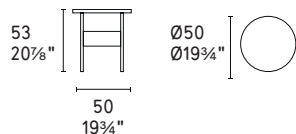

CS6202-1

CS6202-1A

STRUTTURA FRAME

LEGNO WOOD

P94

P12

P15L

PIANO TOP

LEGNO WOOD

P94

P12

P15L

CERAMICA CERAMIC

P9C

P14C

P18C