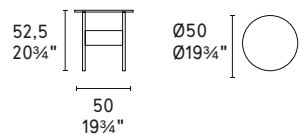

CS6202-1

CS6202-1A

STRUTTURA FRAME

LEGNO WOOD

P94

P12

P15L

PIANO TOP

LEGNO WOOD

P94

P12

P15L

CERAMICA CERAMIC

P9C

P14C

P18C