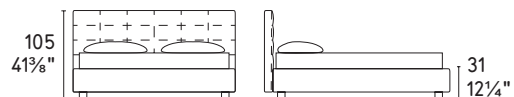

SCelta PIEDE AVAILABLE FOOT TYPE

H 6 cm
H 2 3/8"

A · LEGNO WOOD

P15

H 6 cm
H 2 3/8"

B · LEGNO WOOD

P12

P27