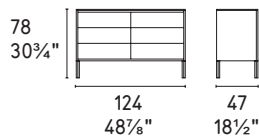

CS6075-4

CS6075-5

CS6075-6

CS6075-7

STRUTTURA FRAME

LEGNO WOOD

P94

P176

FRONTALE FRONT

LEGNO WOOD

P94

P176

PIANO TOP

LEGNO WOOD

P94

P176

CERAMICA CERAMIC

P9C

P14C

PIEDE FOOT

METALLO METAL

P94

P176

NOTA Per le combinazioni disponibili consultare il listino prezzi - **NOTE** Please check all available combinations in the price list.