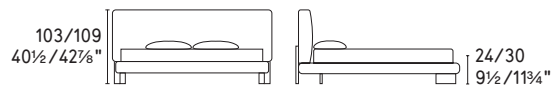

Kilian letto / bed CS6104 Komo SVC /P15L

CS6104

SCELTA PIEDE AVAILABLE FOOT TYPE

H 4,5 cm
H 1 3/4"

H 14 cm
H 5 1/2"

LEGNO WOOD

P12

P15L