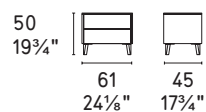

CS6046-F
CS6046-FC

CS6046-H
CS6046-HC

STRUTTURA E FRONTALI FRAME AND FRONT

LEGNO WOOD

P12

P27

P201

PIANO TOP

LEGNO WOOD

P12

P27

P201

CERAMICA CERAMIC

P2C