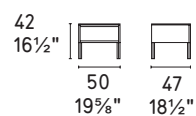

CS6075-4

CS6075-5

CS6075-6

CS6075-7

STRUTTURA FRAME

LEGNO WOOD

P94

P176

FRONTALE FRONT

LEGNO WOOD

P94

P176

PIANO TOP

LEGNO WOOD

P94

P176

CERAMICA CERAMIC

P9C

P14C

PIEDE FOOT

METALLO METAL

P94

P176

NOTA Per le combinazioni disponibili consultare il listino prezzi - **NOTE** Please check all available combinations in the price list.