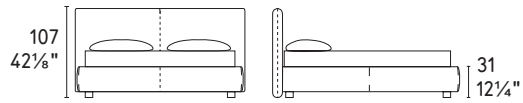

CS6088

SCELTA PIEDE AVAILABLE FOOT TYPE

H 6 cm
H 2 3/8"

A · LEGNO WOOD

P15

H 6 cm
H 2 3/8"

B · LEGNO WOOD

P12

P27

H 6 cm
H 2 3/8"

C · LEGNO WOOD

P15

P12

P201

H 13 cm
H 5 1/8"

D · METALLO METAL

P15

NOTA Per le combinazioni disponibili consultare il listino prezzi · **NOTE** Please check all available combinations in the price list.