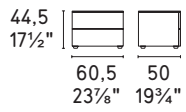

CS6096-4A

CS6096-5A

CS6096-6A

STRUTTURA FRAME

LEGNO WOOD

P94

P151

P176

FRONTALE FRONT

LEGNO WOOD

P94

P151

P176

P12

PIANO TOP

LEGNO WOOD

P94

P151

P176

CERAMICA CERAMIC

P9C

P14C

P18C

NOTA Per le combinazioni disponibili consultare il listino prezzi · **NOTE** Please check all available combinations in the price list.