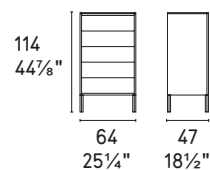

CS6075-7

STRUTTURA FRAME

LEGNO WOOD

P94

P176

FRONTALE FRONT

LEGNO WOOD

P94

P176

PIANO TOP

LEGNO WOOD

P94

P176

CERAMICA CERAMIC

P9C

P14C

PIEDE FOOT

METALLO METAL

P94

P176

NOTA Per le combinazioni disponibili consultare il listino prezzi - **NOTE** Please check all available combinations in the price list.