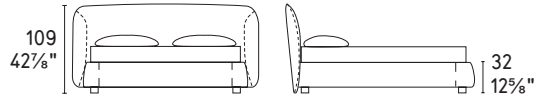

Noa

Noa letto / bed CS6090 Habo S8K Brown / P12

CS6090

SCelta PIEDE AVAILABLE FOOT TYPE

H 6 cm
H 2 3/8"

A · LEGNO WOOD

P15

H 6 cm
H 2 3/8"