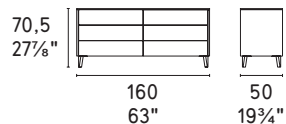

CS6046-F
CS6046-FC

CS6046-H
CS6046-HC

STRUTTURA E FRONTALI FRAME AND FRONT

LEGNO WOOD

P12

P27

P201

PIANO TOP

LEGNO WOOD

P12

P27

P201

CERAMICA CERAMIC

P2C