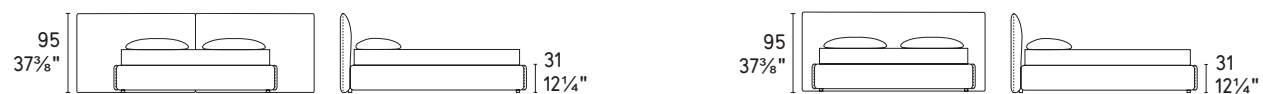

Zip letto / bed CS6091 Malmo SQ3

CS6091

SCelta PIEDE AVAILABLE FOOT TYPE

H 10 cm
H 7 7/8"

PLEXIGLASS PLEXIGLASS

SCelta COLORE ZIP ZIP COLOR CHOICE

Beige
Beige

Marrone
Brown