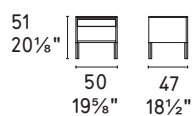

CS6075-4

CS6075-5

CS6075-6

CS6075-7

STRUTTURA FRAME

LEGNO WOOD

P94

P176

FRONTALE FRONT

LEGNO WOOD

P94

P176

PIANO TOP

LEGNO WOOD

P94

P176

CERAMICA CERAMIC

P9C

P14C

PIEDE FOOT

METALLO METAL

P94

P176

NOTA Per le combinazioni disponibili consultare il listino prezzi - **NOTE** Please check all available combinations in the price list.