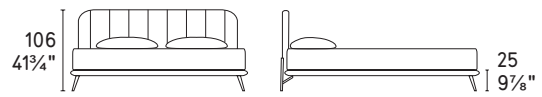

CS6097

SCelta PIEDE AVAILABLE FOOT TYPE

H 21 cm
H 8 1/4"

METALLO METAL

P15

P175

NOTA Per le combinazioni disponibili consultare il listino prezzi · **NOTE** Please check all available combinations in the price list.