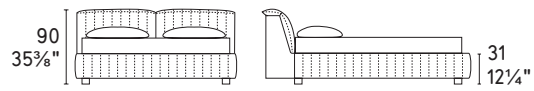

CS6074

SCelta PIEDE AVAILABLE FOOT TYPE

H 6 cm
H 2 3/8"

A · LEGNO WOOD

P15

H 6 cm
H 2 3/8"

B · LEGNO WOOD

P12

P27

H 6 cm
H 2 3/8"

C · LEGNO WOOD

P15

P12

P201

NOTA Per le combinazioni disponibili consultare il listino prezzi · **NOTE** Please check all available combinations in the price list.