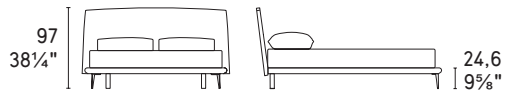

Dixie

Dixie letto / bed CS6045 P16W / P74

Dixie letto / bed CS6045 P27 / P74

CS6045

SCelta PIEDE AVAILABLE FOOT TYPE

H 17 cm
H 6 3/4"

LEGNO WOOD

P12